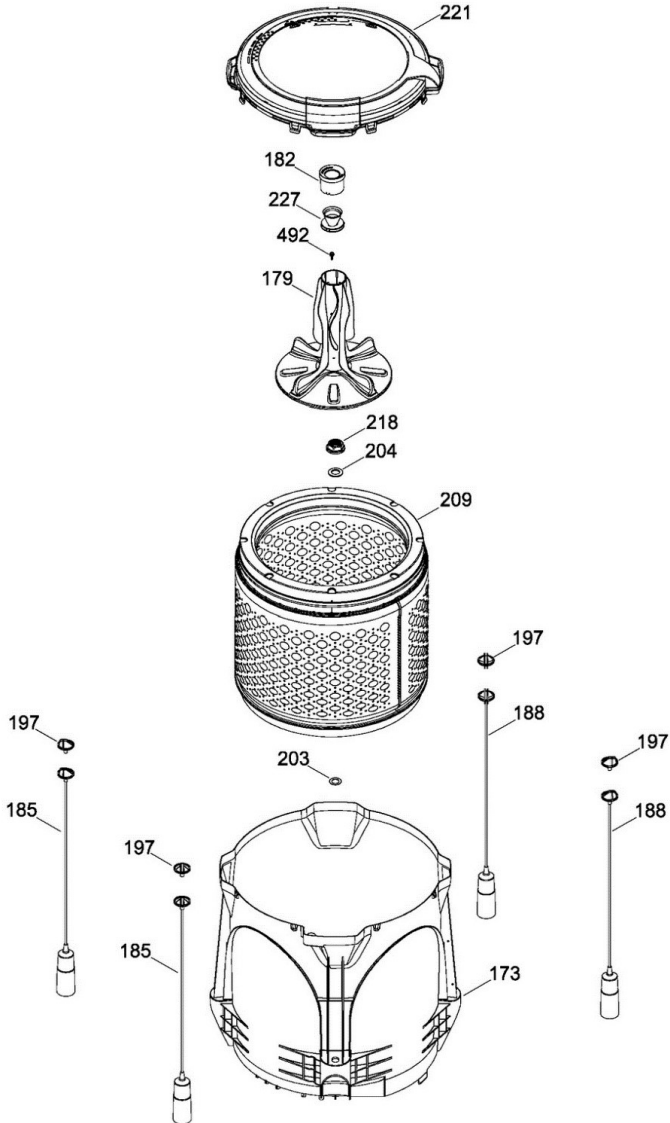

Distribuidor Autorizado

SurteRápido.com

Venta de Refacciones
Electrodomesticas

Lavadora Mabe WEA79115CBAB01

PARTES PARA TINA / TUB, BASKET & AGITATOR

WEA79115CBAB01