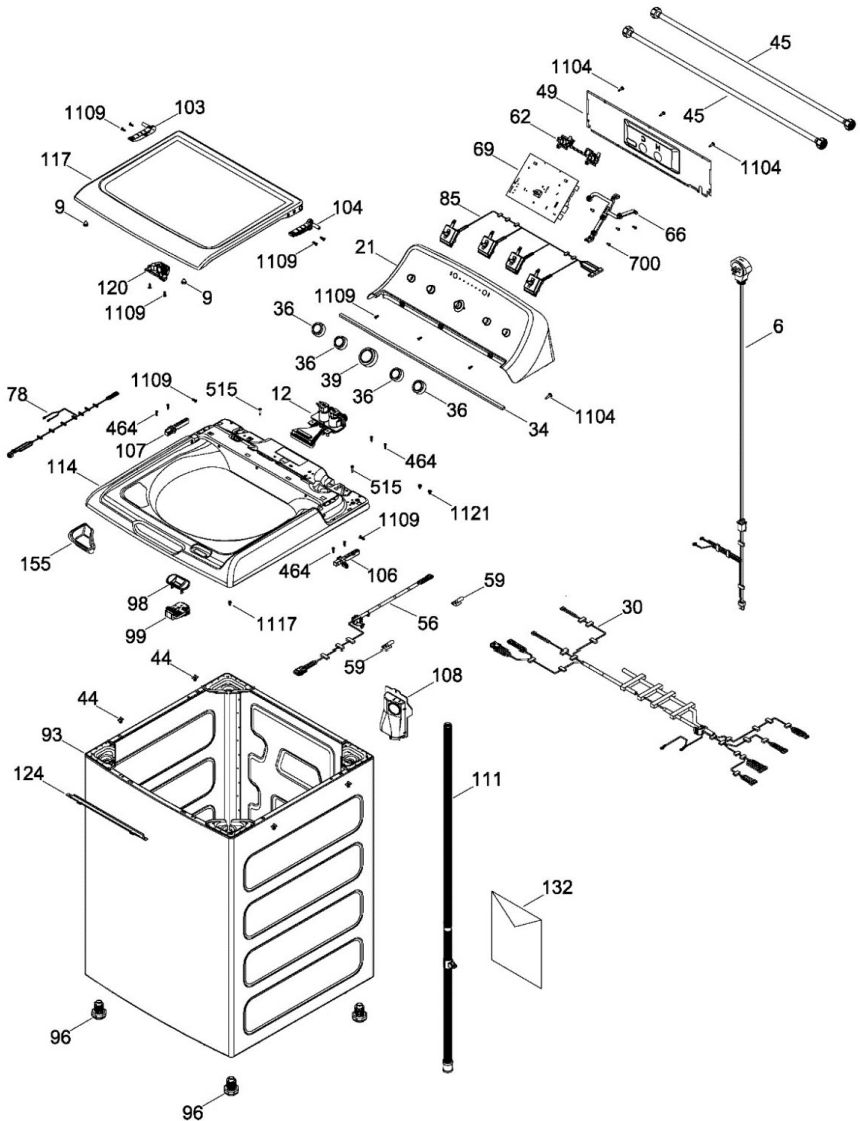

Distribuidor Autorizado

SurteRápido.com

Venta de Refacciones
Electrodomesticas

Lavadora Mabe WEA79115CBAB01

COPETE / BACKSPLASH
GABINETE Y CUBIERTA / CABINET & COVER

WEA79115CBAB01