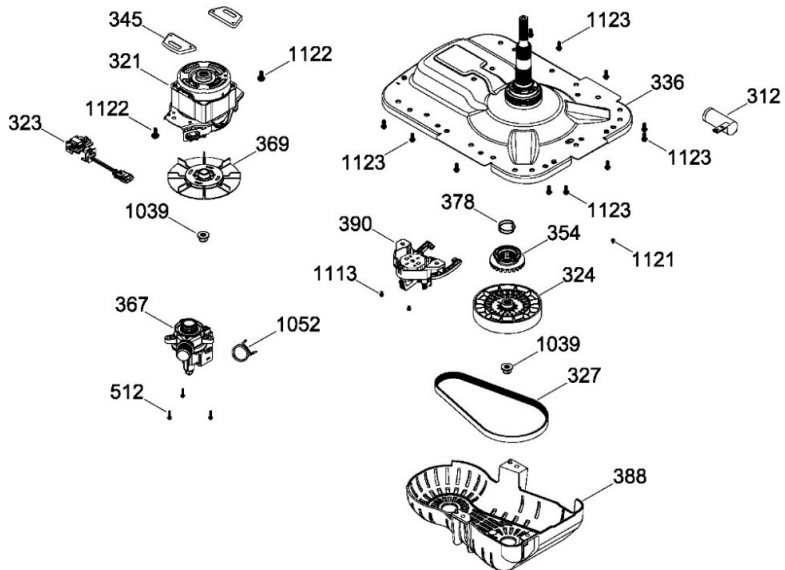

SISTEMA MOTRIZ / PUMP & DRIVE COMPONENTS

WEA79115CBAB01

Distribuidor Autorizado

SurteRápido.com

Venta de Refacciones
Electrodomesticas

Lavadora Mabe WEA79115CBAB01

Guía	Componente	Descripción
6	233D2095G001	ENSAMBLE TOMACORRIENTE
9	277B2275P001	GOMA TAPA
12	290D1316G004	VALVULA AGUA DOBLE
12	290D1316G009	VALVULA AGUA DOBLE
21	233D2437G001	COPETE IML ENSAMBLE
21	233D2631G013	COPETE IML ENSAMBLE
30	233D2053G001	ARNES PRINCIPAL
34	233D2309P001	SELLO COPETE
36	253C1271P001	PERILLA ROTATORIA
39	253C1272P001	PERILLA CONTROL
44	253C1196P001	PIN ALINEAMINETO
45	233D1368G001	MANGUERA
45	233D2851G001	MANGUERA
49	234D2296P002	PANEL POSTERIOR COPETE
56	233D2056G001	ARNES SEGURO TAPA
59	253C1303P001	CLIP CABLE
62	253C1242P001	BOTON INICIO
66	253C1261P001	SOPORTE TARJETA CONTROL
69	EMX1740P011R002	TARJETA Y SOFTWARE
78	233D2055G002	ARNES VALVULAS
78	233D2055G004	ARNES VALVULAS
85	290D2272G001	SELECTOR ENSAMBLE
93	233D2157G008	GABINETE ENSAMBLE
96	253C1245P001	PATA NIVELADORA
96	253C1245P002	PATA NIVELADORA
96	253C1245P003	PATA NIVELADORA
98	277B2259P001	BISEL BLOCAPUERTAS