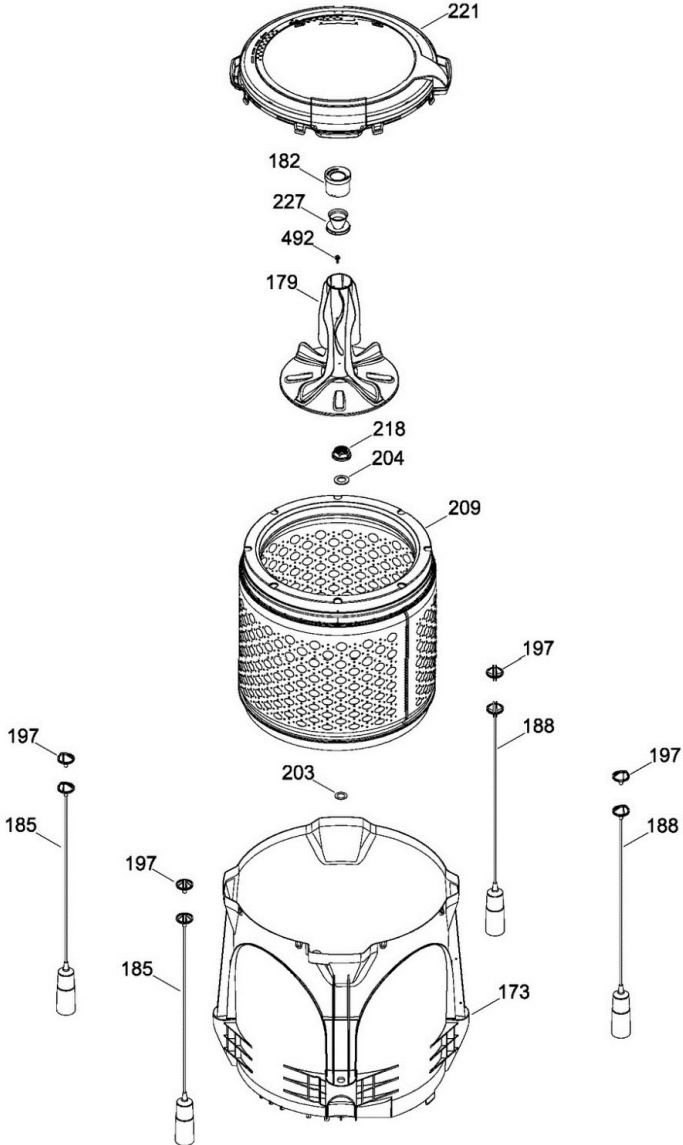

Venta de Refacciones
Electrodomesticas

Lavadora Mabe WEA79115CBAB02

PARTES PARA TINA / TUB, BASKET & AGITATOR

WEA79115CBAB02

Distribuidor Autorizado

SurteRápido.com

Venta de Refacciones
Electrodomesticas

Lavadora Mabe WEA79115CBAB02

SISTEMA MOTRIZ / PUMP & DRIVE COMPONENTS

WEA79115CBAB02

Distribuidor Autorizado

SurteRápido.com

Venta de Refacciones
Electrodomesticas

Lavadora Mabe WEA79115CBAB02

Guia	Componente	Descripción
6	233D2095G001	ENSAMBLE TOMACORRIENTE
9	277B2275P001	GOMA TAPA
12	290D1316G004	VALVULA AGUA DOBLE
12	290D1316G009	VALVULA AGUA DOBLE
21	233D2588G001	ETIQUETA Y COPETE ENS
30	233D2053G001	ARNES PRINCIPAL
31	233D2309P002	SELLADOR COPETE
34	233D2309P003	SELLADOR COPETE
36	253C1271P001	PERILLA ROTATORIA
39	253C1272P001	PERILLA CONTROL
44	253C1196P001	PIN ALINEAMINETO
45	233D1368G001	MANGUERA
45	233D2851G001	MANGUERA
49	234D2296P002	PANEL POSTERIOR COPETE
56	233D2056G001	ARNES SEGURO TAPA
59	253C1303P001	CLIP CABLE
62	253C1242P002	BOTON INICIO / PAUSA
66	253C1261P001	SOPORTE TARJETA CONTROL
69	EMX1740P011R000	TARJETA CONTROL
69	EMX1740P011R002	TARJETA Y SOFTWARE
78	233D2055G002	ARNES VALVULAS
78	233D2055G004	ARNES VALVULAS
85	290D2272G001	SELECTOR ENSAMBLE
93	233D2157G008	GABINETE ENSAMBLE
96	253C1245P001	PATA NIVELADORA
96	253C1245P002	PATA NIVELADORA
96	253C1245P003	PATA NIVELADORA