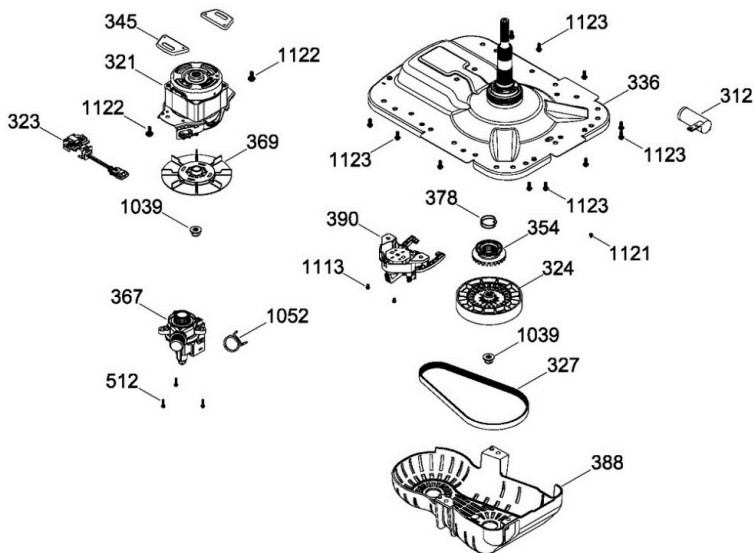

SISTEMA MOTRIZ / PUMP & DRIVE COMPONENTS

WEA79115CBAB02

Distribuidor Autorizado

SurteRápido.com

Venta de Refacciones
Electrodomesticas

Lavadora Mabe WEA79115CBAB02

Guia	Componente	Descripción
6	233D2095G001	ENSAMBLE TOMACORRIENTE
9	277B2275P001	GOMA TAPA
12	290D1316G004	VALVULA AGUA DOBLE
12	290D1316G009	VALVULA AGUA DOBLE
21	233D2588G001	ETIQUETA Y COPETE ENS
30	233D2053G001	ARNES PRINCIPAL
31	233D2309P002	SELLADOR COPETE
34	233D2309P003	SELLADOR COPETE
36	253C1271P001	PERILLA ROTATORIA
39	253C1272P001	PERILLA CONTROL
44	253C1196P001	PIN ALINEAMINETO
45	233D1368G001	MANGUERA
45	233D2851G001	MANGUERA
49	234D2296P002	PANEL POSTERIOR COPETE
56	233D2056G001	ARNES SEGURO TAPA
59	253C1303P001	CLIP CABLE
62	253C1242P002	BOTON INICIO / PAUSA
66	253C1261P001	SOPORTE TARJETA CONTROL
69	EMX1740P011R000	TARJETA CONTROL
69	EMX1740P011R002	TARJETA Y SOFTWARE
78	233D2055G002	ARNES VALVULAS
78	233D2055G004	ARNES VALVULAS
85	290D2272G001	SELECTOR ENSAMBLE
93	233D2157G008	GABINETE ENSAMBLE
96	253C1245P001	PATA NIVELADORA
96	253C1245P002	PATA NIVELADORA
96	253C1245P003	PATA NIVELADORA