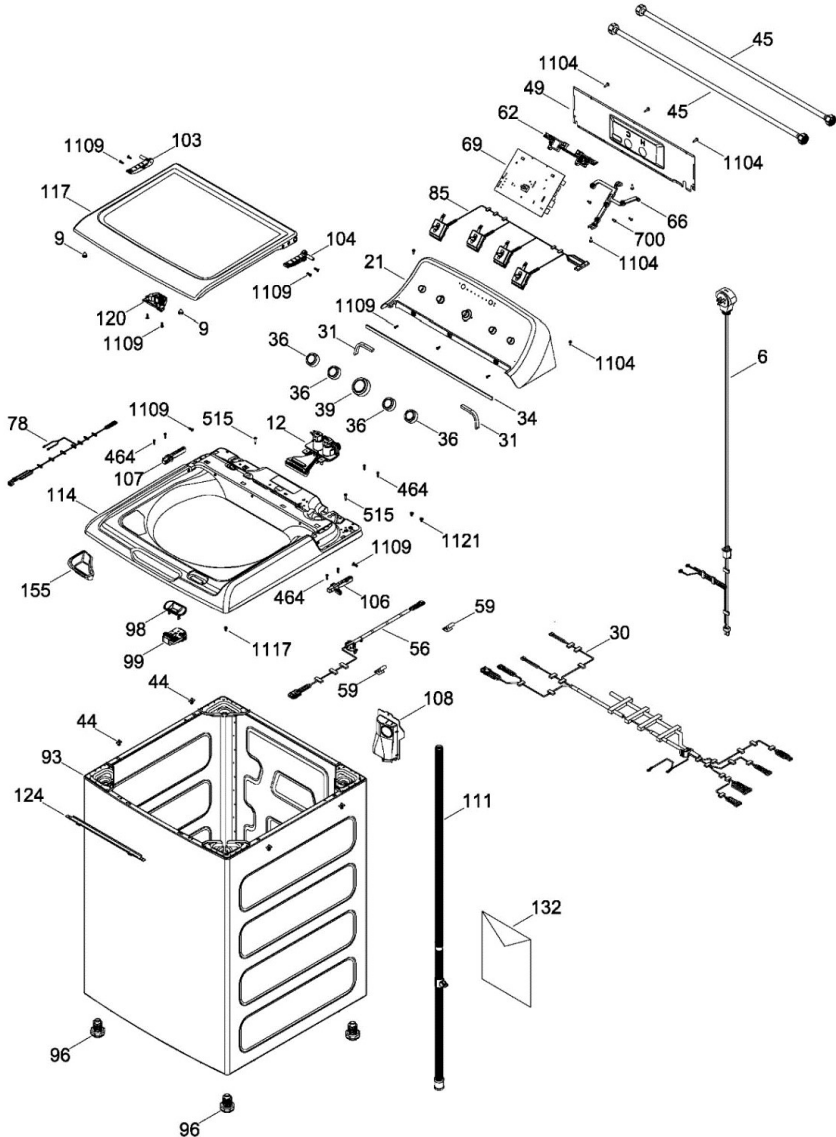

Distribuidor Autorizado

SurteRápido.com

Venta de Refacciones
Electrodomesticas

Lavadora Mabe WEA79115CBAB02

COPETE / BACKSPLASH
GABINETE Y CUBIERTA / CABINET & COVER

WEA79115CBAB02