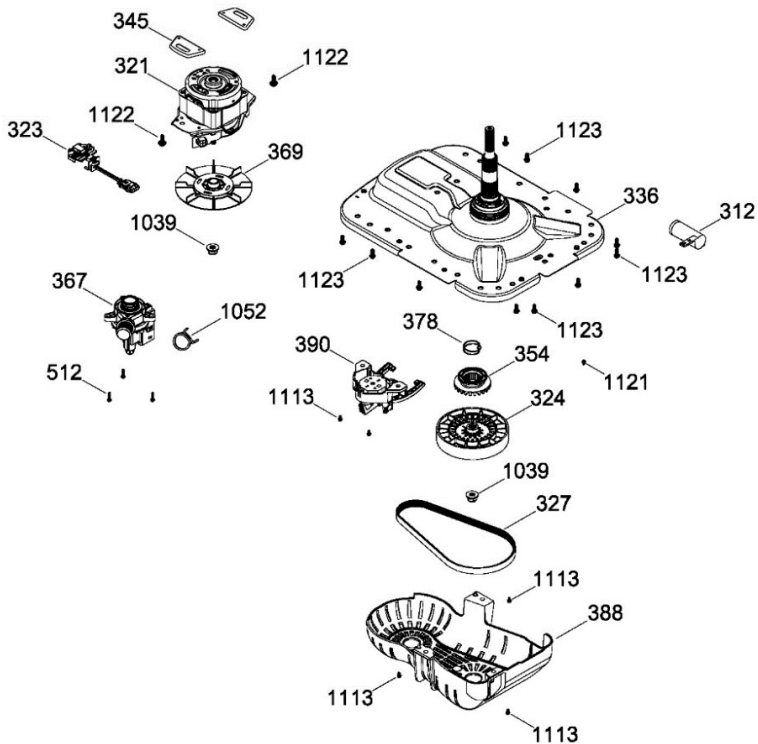

SISTEMA MOTRIZ / PUMP & DRIVE COMPONENTS

WEA79115CBAB03

Distribuidor Autorizado

SurteRápido.com

Venta de Refacciones
Electrodomesticas

Lavadora Mabe WEA79115CBAB03

Guía	Componente	Descripción
6	233D2095G001	ENSAMBLE TOMACORRIENTE
9	277B2275P001	GOMA TAPA
12	290D1316G004	VALVULA AGUA DOBLE
12	290D1316G009	VALVULA AGUA DOBLE
21	233D2588G001	ETIQUETA Y COPETE ENS
30	233D2053G002	ARNES PRINCIPAL
30	233D2053G003	ARNES PRINCIPAL
31	233D2309P002	SELLADOR COPETE
34	233D2309P003	SELLADOR COPETE
35	233D2308P002	PAPEL TERMOVOLT
36	253C1271P001	PERILLA ROTATORIA
39	253C1272P001	PERILLA CONTROL
44	253C1196P001	PIN ALINEAMINETO
45	233D1368G001	MANGUERA
45	233D2851G001	MANGUERA
49	234D2296P002	PANEL POSTERIOR COPETE
56	233D2056G001	ARNES SEGURO TAPA
59	253C1303P001	CLIP CABLE
62	253C1242P002	BOTON INICIO / PAUSA
66	253C1261P001	SOPORTE TARJETA CONTROL
69	EMX1740P011R002	TARJETA Y SOFTWARE
78	233D2055G004	ARNES VALVULAS
85	290D2272G001	SELECTOR ENSAMBLE
93	233D2157G008	GABINETE ENSAMBLE
96	253C1245P001	PATA NIVELADORA
96	253C1245P002	PATA NIVELADORA
96	253C1245P003	PATA NIVELADORA