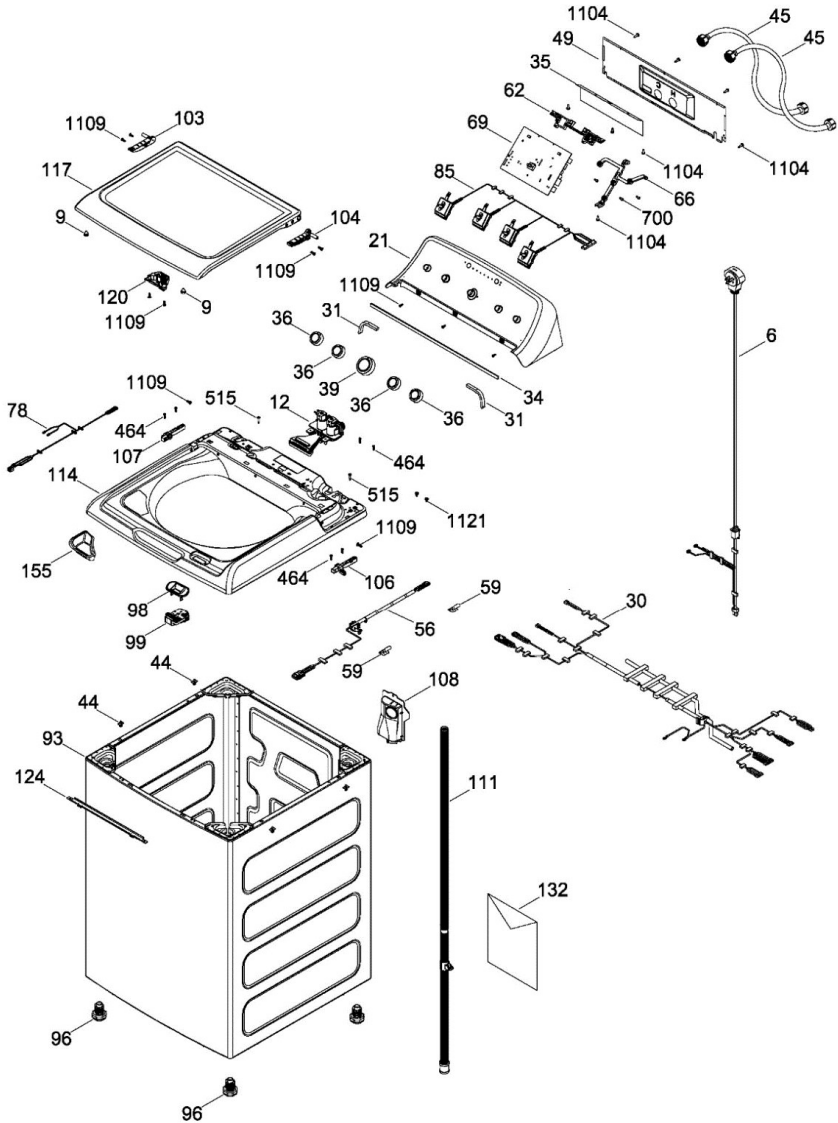

Distribuidor Autorizado

SurteRápido.com

Venta de Refacciones
Electrodomesticas

Lavadora Mabe WEA79115CBAB03

COPETE / BACKSPLASH
GABINETE Y CUBIERTA / CABINET & COVER

WEA79115CBAB03