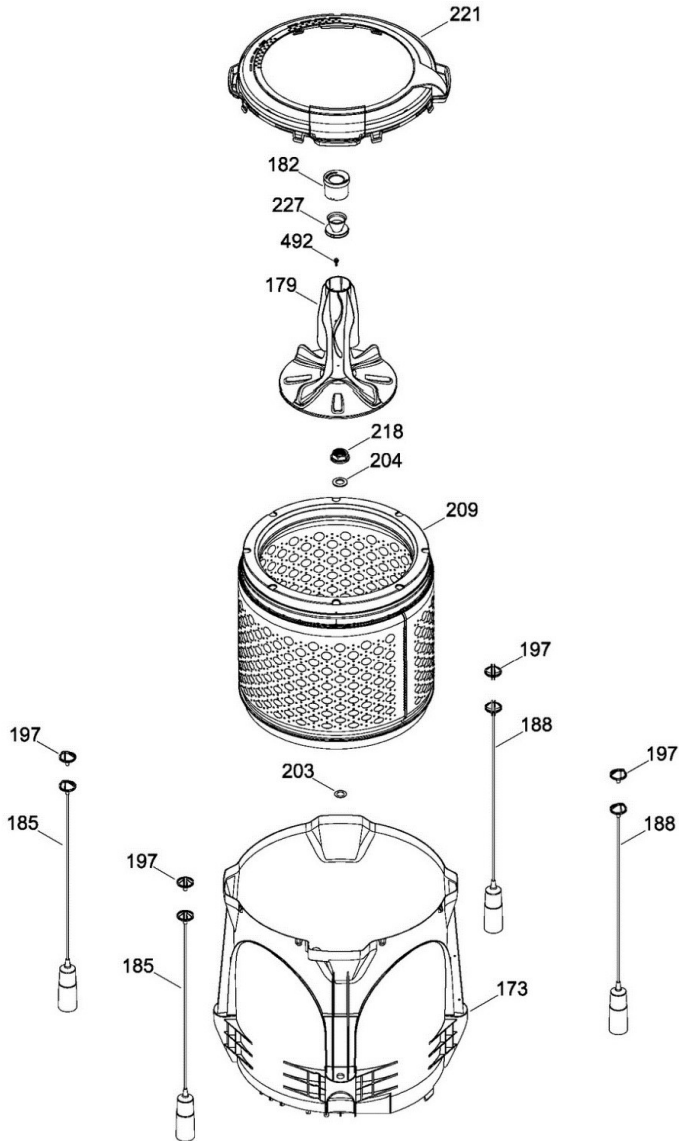

Distribuidor Autorizado

SurteRápido.com

Venta de Refacciones
Electrodomesticas

Lavadora Mabe WEA79115CBAB03

PARTES PARA TINA / TUB, BASKET & AGITATOR

WEA79115CBAB03