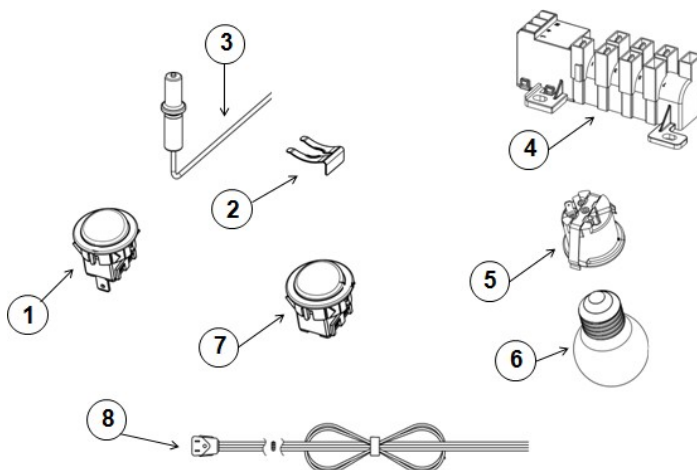

Distribuidor Autorizado

SurteRápido.com

Venta de Refacciones
Electrodomesticas

Estufa Whirlpool WER3000D

<u>No. Ilus.</u>	<u>DESCRIPCIÓN</u>	<u>No. de Parte</u>
1	Switch de Foco de Horno	W11082360
2	Clip de Bujía	W10822899
3	Bujía Quemador Estándar / Super	W11100628
4	Módulo de Encendido	W10362643
5	Socket del Foco	W10554269
6	Foco	W10788320
7	Switch de Encendido Electrónico	W11082355
8	Cable Tomacorriente	W10754434

KIT DE CONVERSION GAS NATURAL:	W10513462	
Componentes a solicitar:	W10120503 (4)	Esprea Quemador Estándar
	W10118331 (2)	Esprea Quemador Super
	W10539375 (1)	Esprea del Horno
	W10452673 (4)	Válvula Quemador Estándar
	W10452674 (2)	Válvula Quemador Super
	W10452677 (1)	Termocontrol