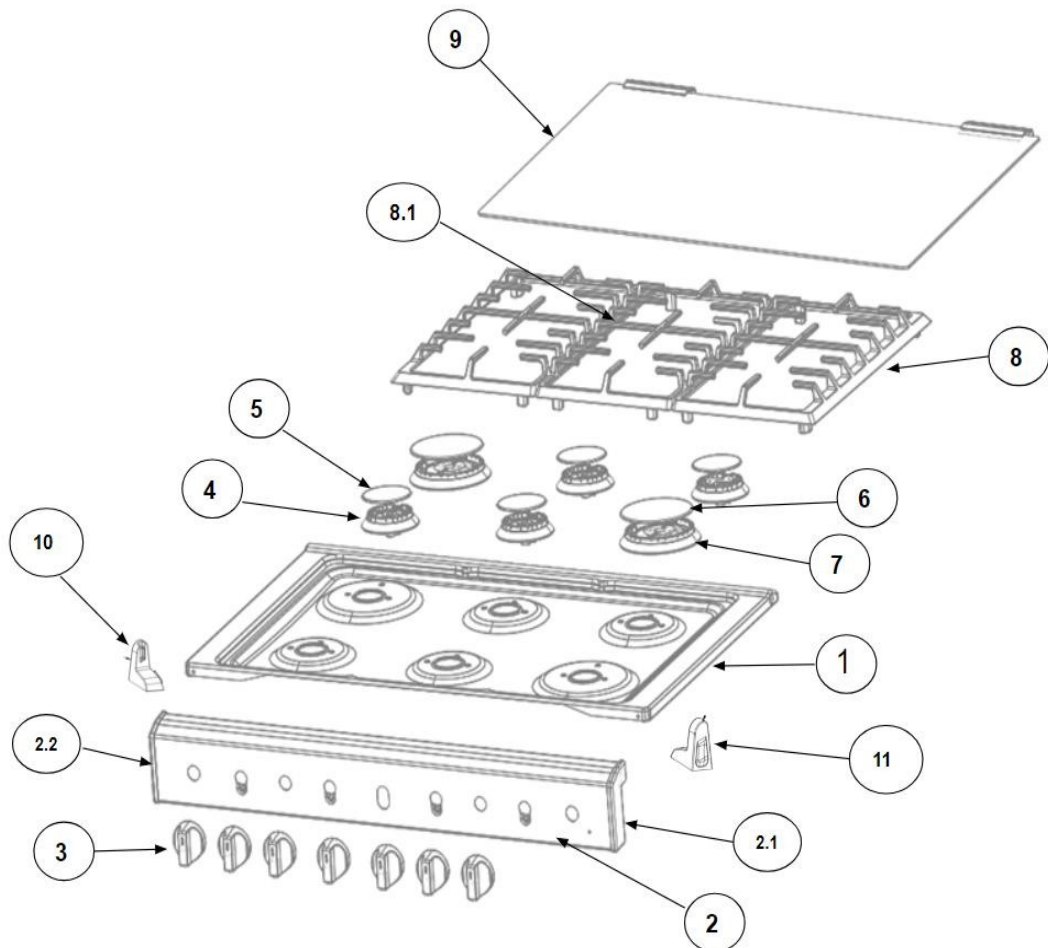

Distribuidor Autorizado

SurteRápido.com

Venta de Refacciones
Electrodomesticas

Estufa Whirlpool WER3000D

Distribuidor Autorizado

SurteRápido.com

Venta de Refacciones
Electrodomesticas

Estufa Whirlpool WER3000D

No. Ilus.	DESCRIPCIÓN	No. de Parte
1	Cubierta	W10429774
2	Frente de perillas	W11225536
2.1	Tapa derecha frente de perilla	W11232543
2.2	Tapa izquierda frente de perilla	W11232542
3	Perillas	W11213350
4	Base Quemador Estandar	W10354371
5	Tapa Quemador Estandar	W10874485
6	Base Quemador Super	W10356319
7	Tapa Quemador Super	W10874485
8	Parrillas de hierro fundido (laterales)	W11170839
8.1	Parrilla de hierro fundido (central)	W11170840
9	Capelo	W11167238
10	Bracket de Capelo Izquierdo	W10546253
11	Bracket de Capelo Derecho	W10546251
**	Tornillo Cubierta Quemador	W10146346