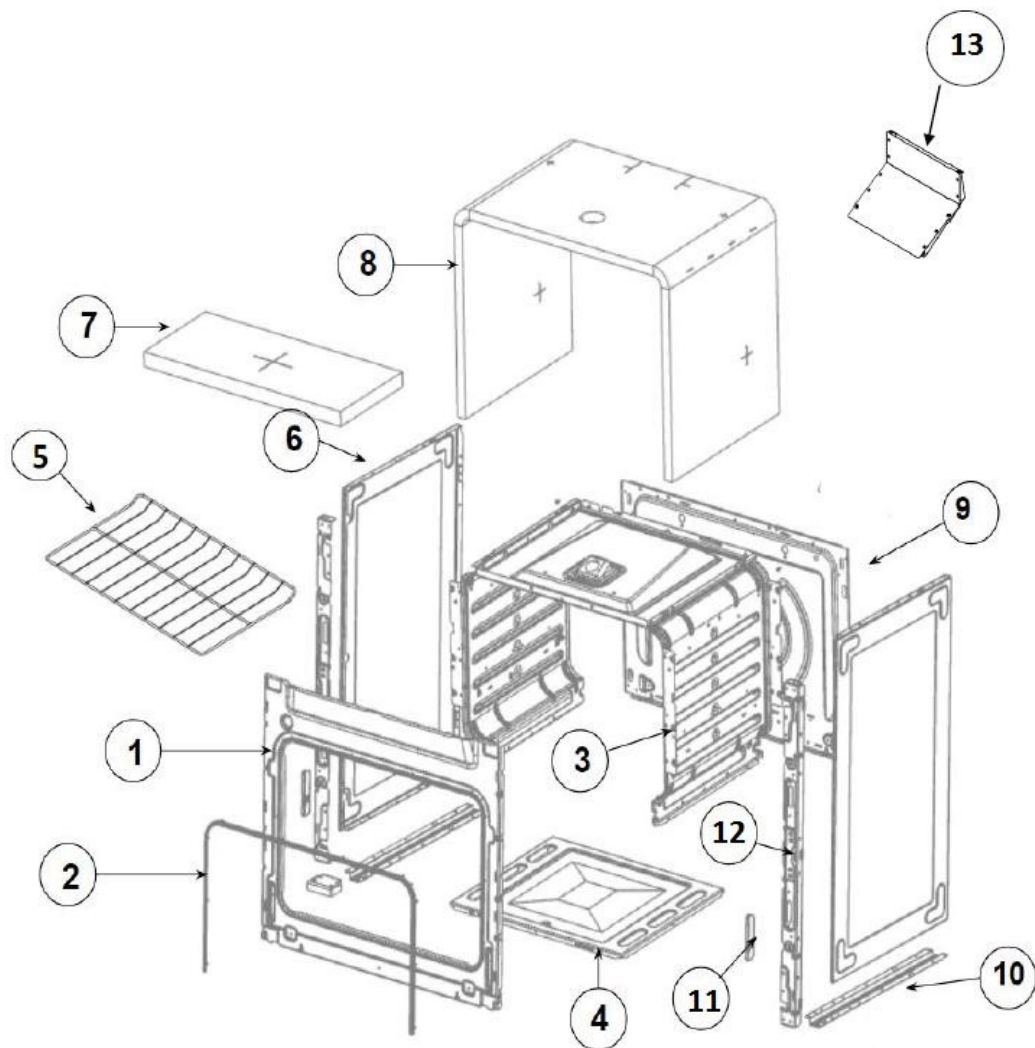

Distribuidor Autorizado

SurteRápido.com

Venta de Refacciones
Electrodomesticas

Estufa Whirlpool WER3000D

Distribuidor Autorizado

SurteRápido.com

Venta de Refacciones
Electrodomesticas

Estufa Whirlpool WER3000D

<u>No. Ilus.</u>	<u>DESCRIPCIÓN</u>	<u>No. de Parte</u>
1	Marco Frontal	W10564379
2	Sello de la Puerta del Horno	W10759584
3	Cavidad	W10494353
4	Piso del Horno	W10764694
5	Parrilla de horno	W10550642
6	Laterales	W10869208
7	Fibra de Vidrio Rectangular	W11181059
8	Fibra de Vidrio	W11130754
9	Pared Posterior de horno	W10389355
10	Carril Base Inferior	W10764665
11	Soporte	W10327222
12	Pilar	W10327220
13	Chimenea	W10389355