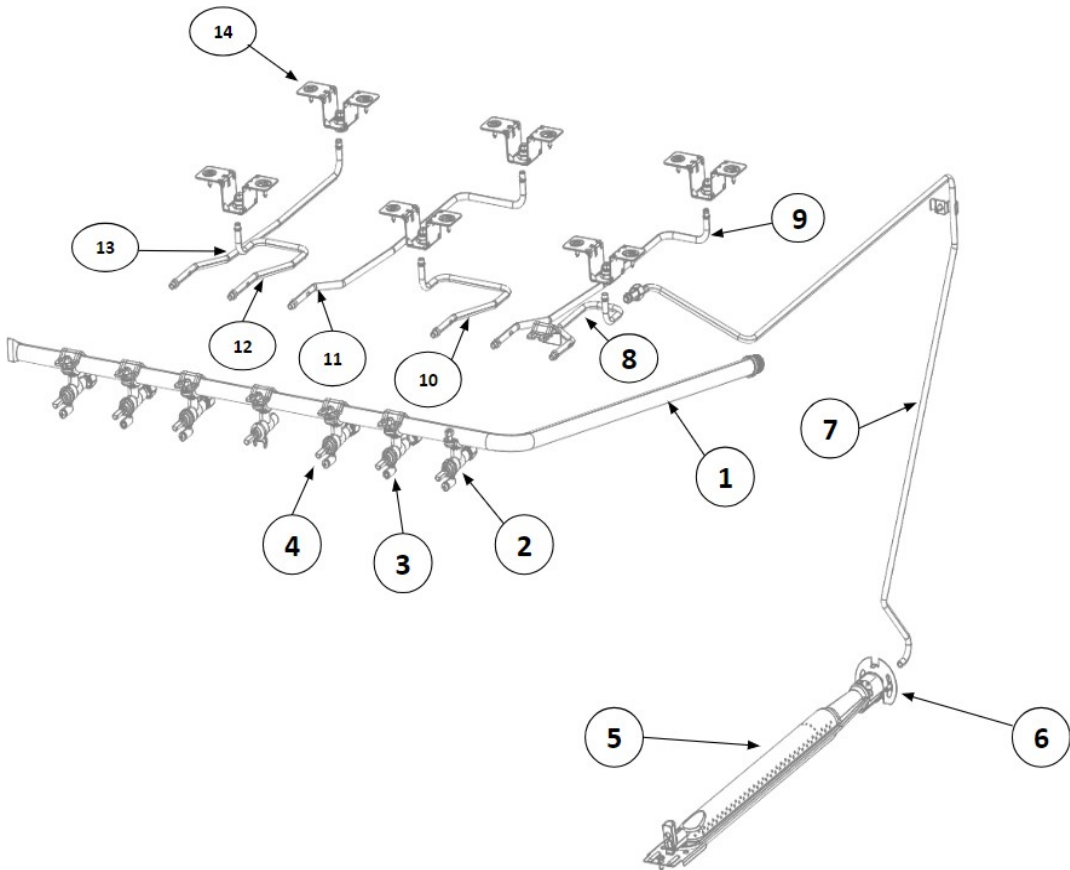

Distribuidor Autorizado

SurteRápido.com

Venta de Refacciones
Electrodomesticas

Estufa Whirlpool WER3000D

Distribuidor Autorizado

SurteRápido.com

Venta de Refacciones
Electrodomesticas

Estufa Whirlpool WER3000D

<u>No.illus.</u>	<u>DESCRIPCIÓN</u>	<u>No. de Parte</u>
1	Ensamble Tubo Manifold (válvulas inc)	W10564379
2	Válvula Quemador Super	W10452673
3	Valvula Quemador Estandar	W10452660
4	Válvula del Horno (Termocontrol)	W10452676
5	Quemador del Horno	W10646982
6	Retenedor	98005713
7	Tubing del Horno	W11102409
8	Tubing Frontal Derecho	W10623403
9	Tubing Posterior Derecho	W10623386
10	Tubing Frontal Central	W10623389
11	Tubing Posterior Central	W10623381
12	Tubing Frontal Izquierdo	W10623383
13	Tubing Posterior Izquierdo	W10623396
14	Bracket Quemador Estandar y Super	W10354300