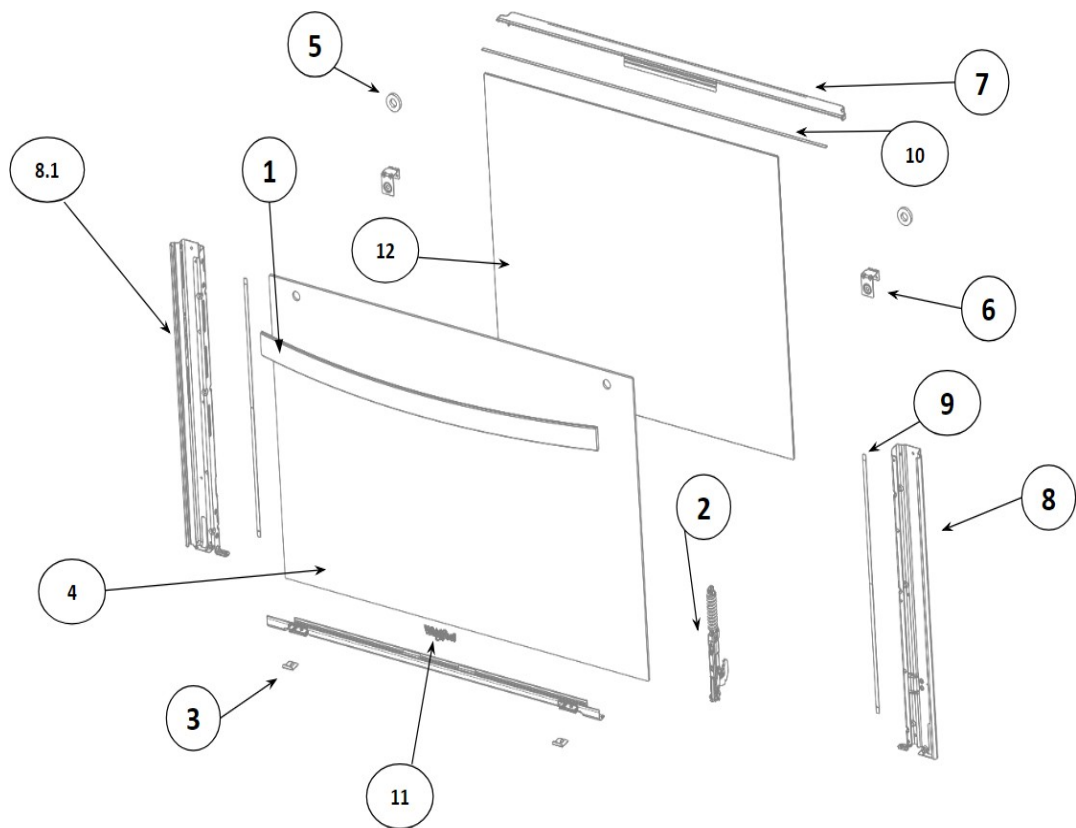

Distribuidor Autorizado

SurteRápido.com

Venta de Refacciones
Electrodomesticas

Estufa Whirlpool WER3000D

Distribuidor Autorizado

SurteRápido.com

Venta de Refacciones
Electrodomesticas

Estufa Whirlpool WER3000D

No. Ilus.	DESCRIPCIÓN	No. de Parte
1	Jaladera	W11165656
2	Bisagra	W10535788
3	Brackets de vidrio de puerta de horno	W10811550
4	Puerta vidrio exterior	W11095702
5	Arandela de silicon	W11228286
6	Soporte Jaladera	W11172799
7	Vista / Tapa de Puerta de Horno	W10544145
8	Pilar Derecho Puerta de Horno	W11184560
8.1	Pilar Izquierdo Puerta de Horno	W11184558
9	Sello de Vidrio Interno	W10292266
10	Cinta	W10527307
11	Placa	W11884775
12	Vidrio Interior	W10372163
**	Ensamble de Puerta Completa	W11117842