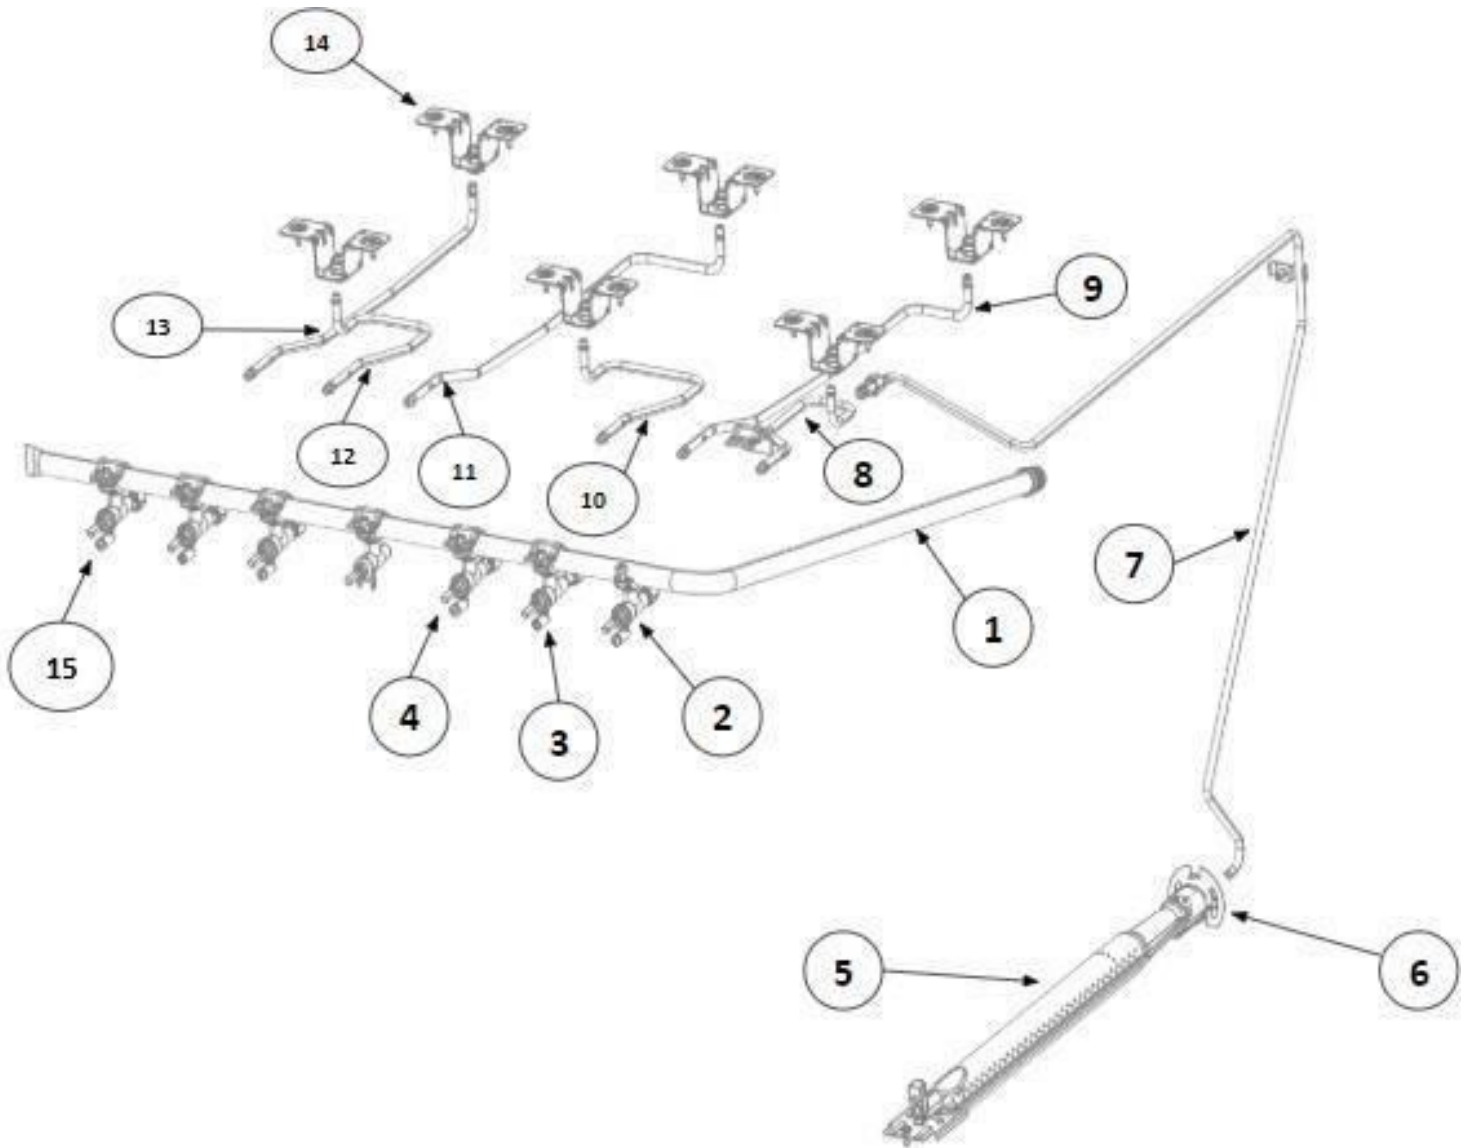

Distribuidor Autorizado

SurteRápido.com

Venta de Refacciones
Electrodomesticas

ESTUFA WER3100D

Distribuidor Autorizado

SurteRápido.com

Venta de Refacciones
Electrodomesticas

ESTUFA WER3100D

No. Ilus.	Descripción	Cant	No. de Parte
1	Ensamble Tubo Manifold (válvulas incluidas)	1	W10564379
2	Válvula Quemador Xpert	1	W10452673
3	Valvula Quemador Estandar	4	W10452660
4	Válvula del Horno (Termocontrol)	1	W10452676
5	Quemador del Horno	1	W10646982
6	Retenedor	1	98005713
7	Tubing del Horno	1	W11102409
8	Tubing FrontalDerecho	1	W10623403
9	Tubing Posterior Derecho	1	W10623386
10	Tubing FrontalCentral	1	W10623389
11	Tubing Posterior Central	1	W10623381
12	Tubing Frontal Izquierdo	1	W10623383
13	Tubing Posterior Izquierdo	1	W10623396
14	Bracket Quemador Estandar y Super	6	W10354300
15	Válvula Quemador Super	1	W10452673