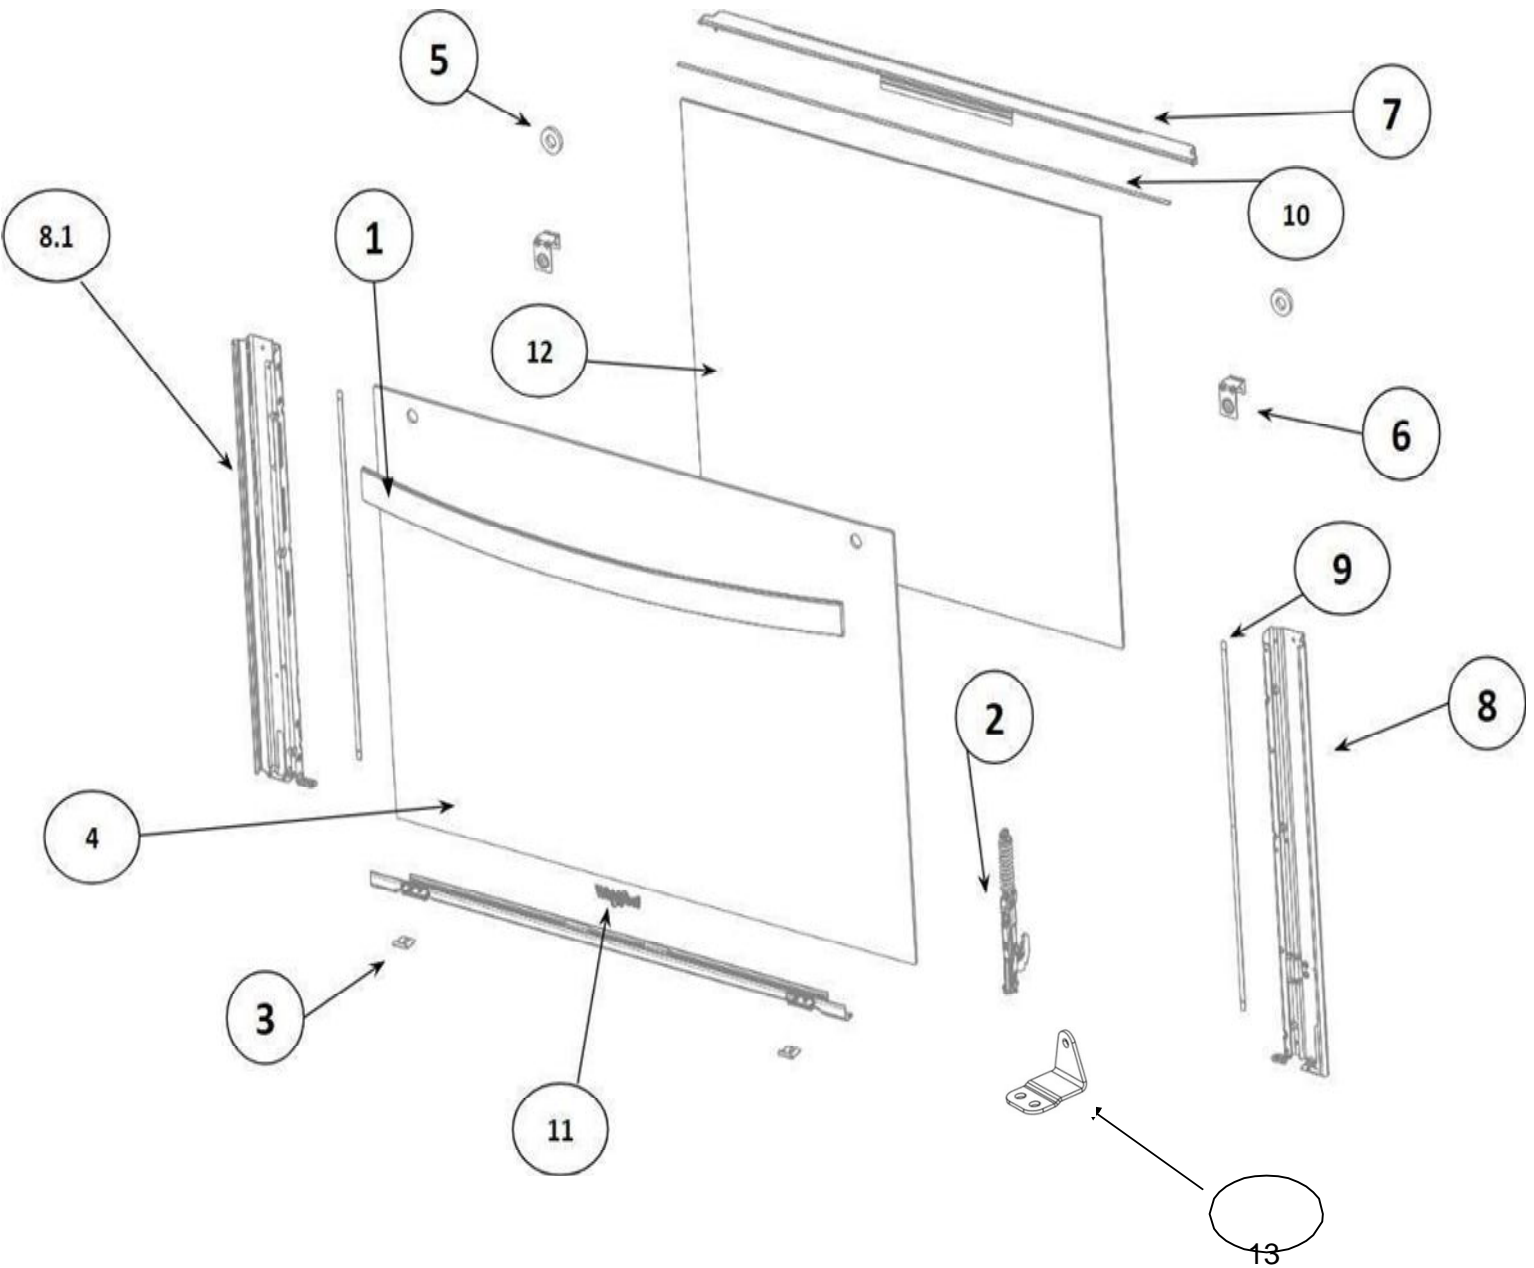

Distribuidor Autorizado

SurteRápido.com

Venta de Refacciones
Electrodomesticas

ESTUFA WER3100D

Distribuidor Autorizado

SurteRápido.com

Venta de Refacciones
Electrodomesticas

ESTUFA WER3100D

No. Ilus.	Descripción en Español	Cant	No. de Parte
1	Jaladera	1	W11165656
2	Bisagra	1	W10535788
3	Brackets de vidrio de puerta de horno	2	W10811550
4	Puerta vidrio exterior	1	W11095702
5	Arandela de silicon	2	W11228286
6	Soporte Jaladera	2	W11172799
7	Vista/Tapa de Puerta de Horno	1	W10544145
8	Pilar Derecho Puerta de Horno	1	W11184560
8.1	Pilar Izquierdo Puerta de Horno	1	W11184558
9	Sello de Vidrio Interno	2	W10292266
10	Cinta	1	W10527307
11	Placa	1	W10884775
12	Vidrio Interior	1	W10372163
13	Bisagra de la barilla de la parrilla	1	W10479996
**	Ensamble de Puerta Completa	1	W11117852