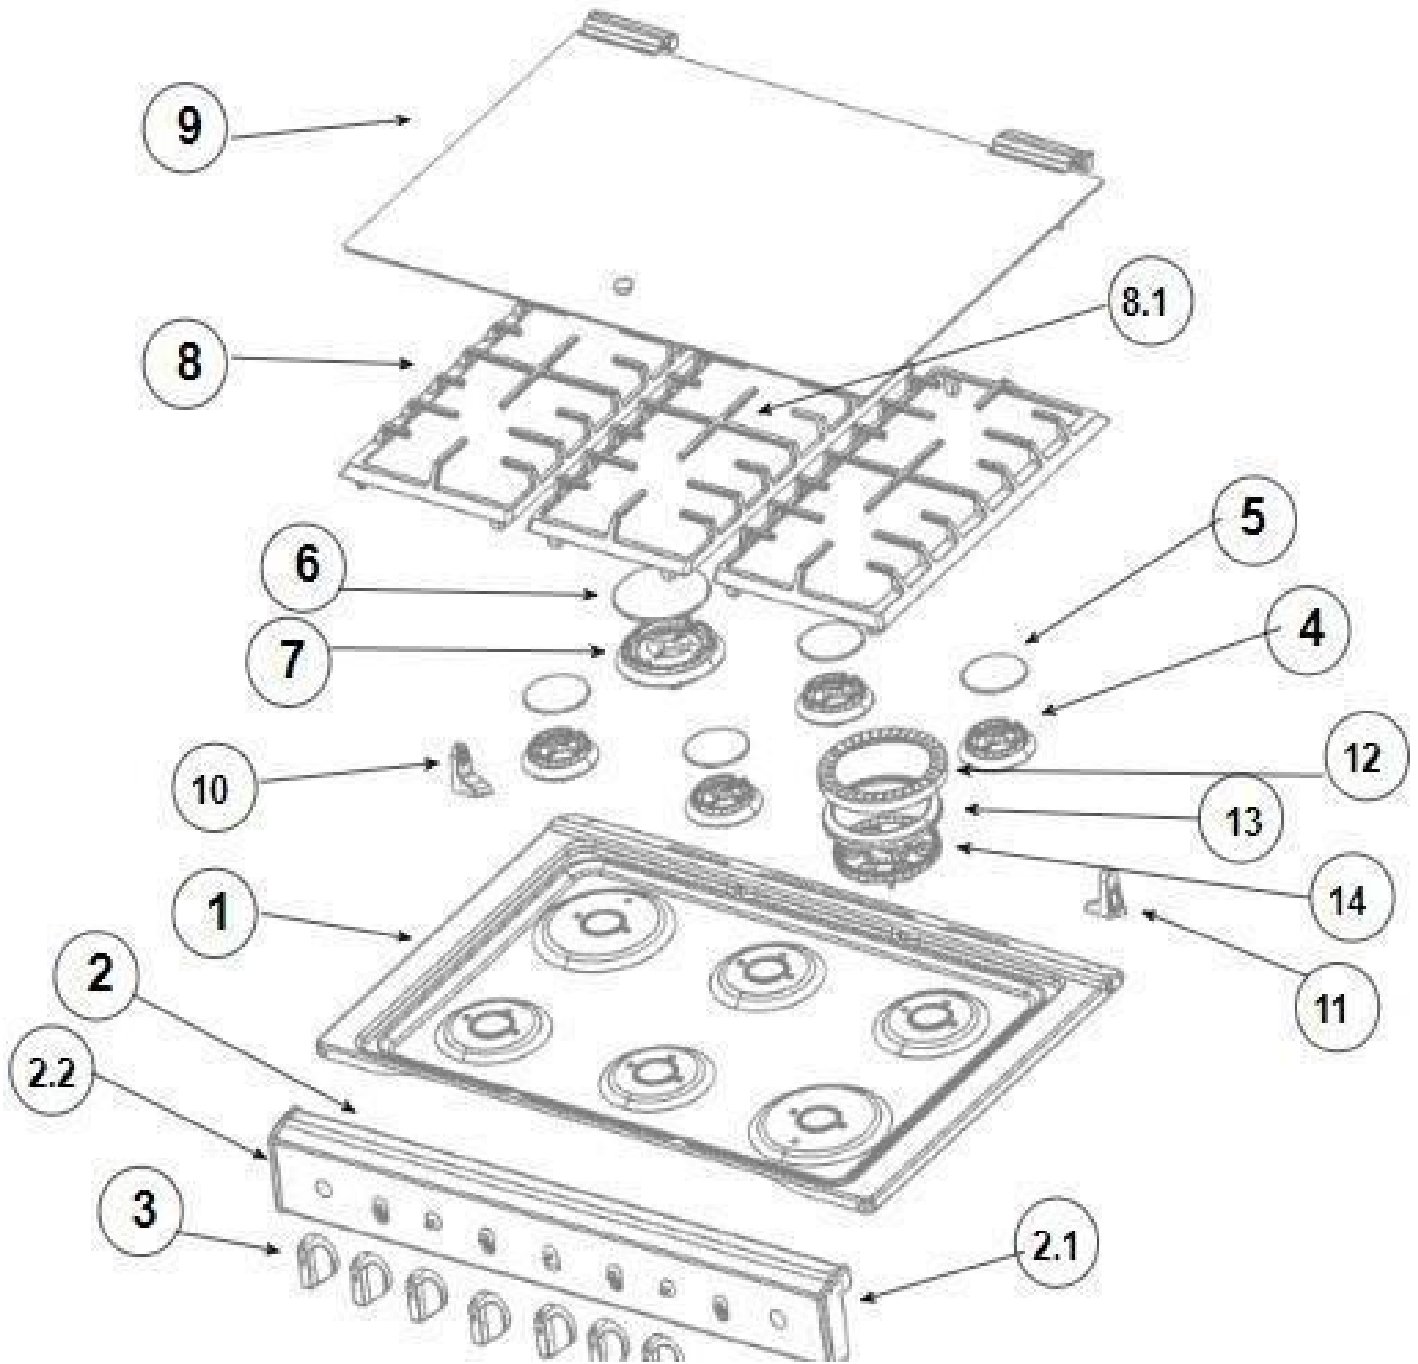

Distribuidor Autorizado

SurteRápido.com

Venta de Refacciones
Electrodomesticas

ESTUFA WER3100D

Distribuidor Autorizado

SurteRápido.com

Venta de Refacciones
Electrodomesticas

ESTUFA WER3100D

No. Ilus.	Descripción	Cant.	No. de Parte
1	Cubierta	1	W10703630
2	Frente de perillas	1	W11225536
2.1	Tapaderechafrentedeperilla	1	W11232543
2.2	Tapa izquierda frente de perilla	1	W11232542
3	Perillas	7	W11213350
4	Base Quemador Estandar	4	W10354371
5	Tapa Quemador Estandar	4	W10874485
6	Tapa QuemadorSuper	1	W10874486
7	Base QuemadorSuper	1	W10356319
8	Parrillas de hierro fundido (laterales)	2	W11170839
8.1	Parrilla de hierro fundido (central)	1	W11170840
9	Capelo	1	W11167238
10	Bracket de Capelo Izquierdo	1	W10546253
11	Bracket de Capelo Derecho	1	W10546251
12	Tapa Quemador Super Xpert	1	W10672379
13	Tapa Quemador Super Xpert	1	W10744982
14	Quemador Super Xpert	1	W10860540
**	Tornillo Cubierta Quemador	12	W10146346