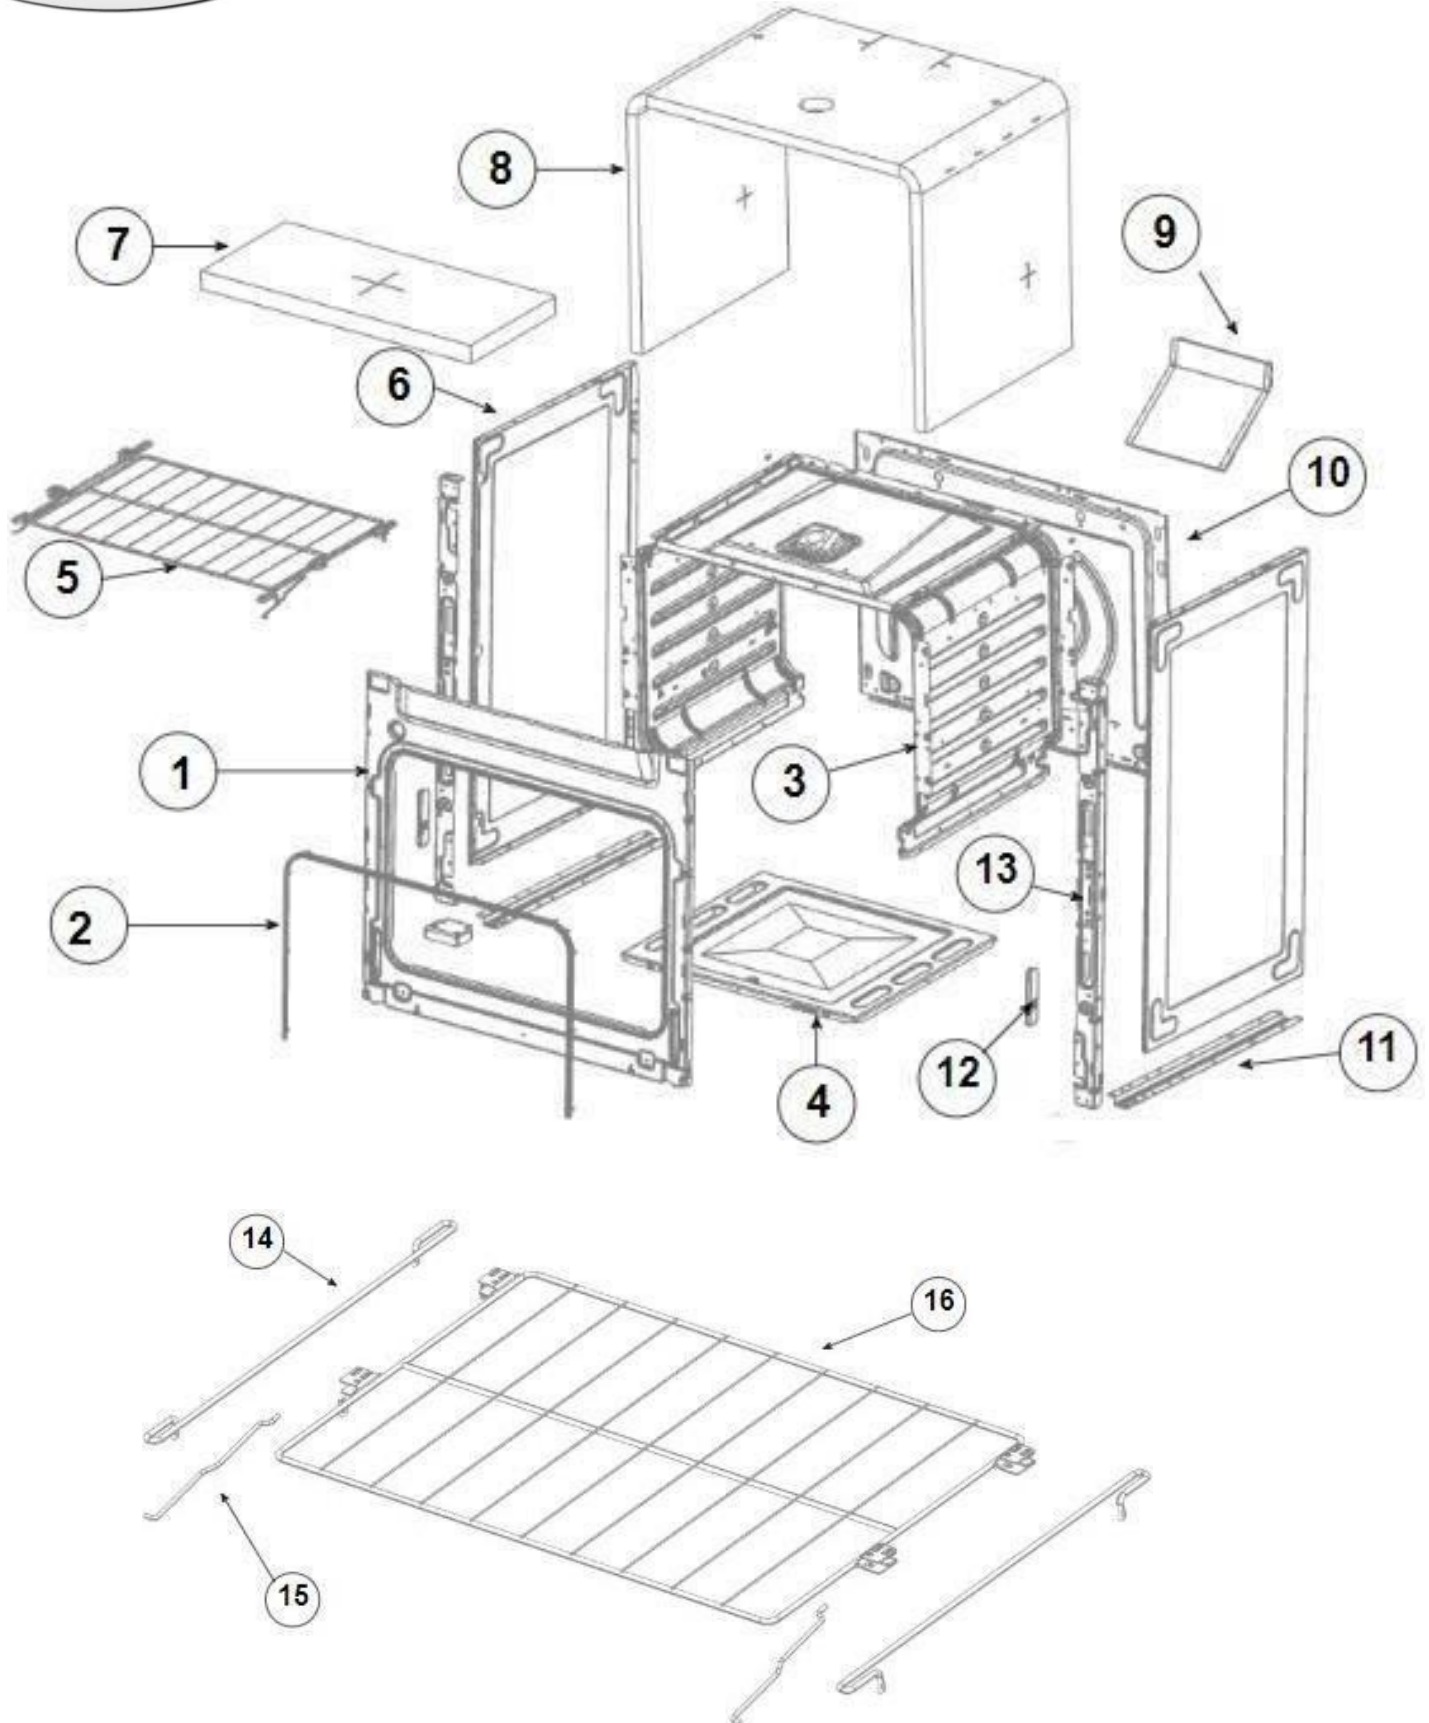

Distribuidor Autorizado

SurteRápido.com

Venta de Refacciones
Electrodomesticas

ESTUFA WER3100D

Distribuidor Autorizado

SurteRápido.com

Venta de Refacciones
Electrodomesticas

ESTUFA WER3100D

No. Ilus.	Descripción	Cant	No. de Parte
1	Marco Frontal	1	W10549781
2	Sello de la Puerta del Horno	1	W10759584
3	Cavidad	1	W10494353
4	Piso del Horno	1	W10764694
5	Parrilla de horno	1	W10550642
6	Laterales	2	W10869208
7	Fibra de Vidrio Rectangular	1	W11181059
8	Fibra de Vidrio	1	W11130754
9	Chimenea	1	W10389355
10	Pared Posterior de horno	1	W10389355
11	Carril Base Inferior	1	W10764665
12	Soporte	2	W10327222
13	Pilar	2	W10327220
14	Riel Parrilla Deslizante	2	W11104702
15	Varilla de Empuje	2	W11104682
16	Parrilla	1	W11180307