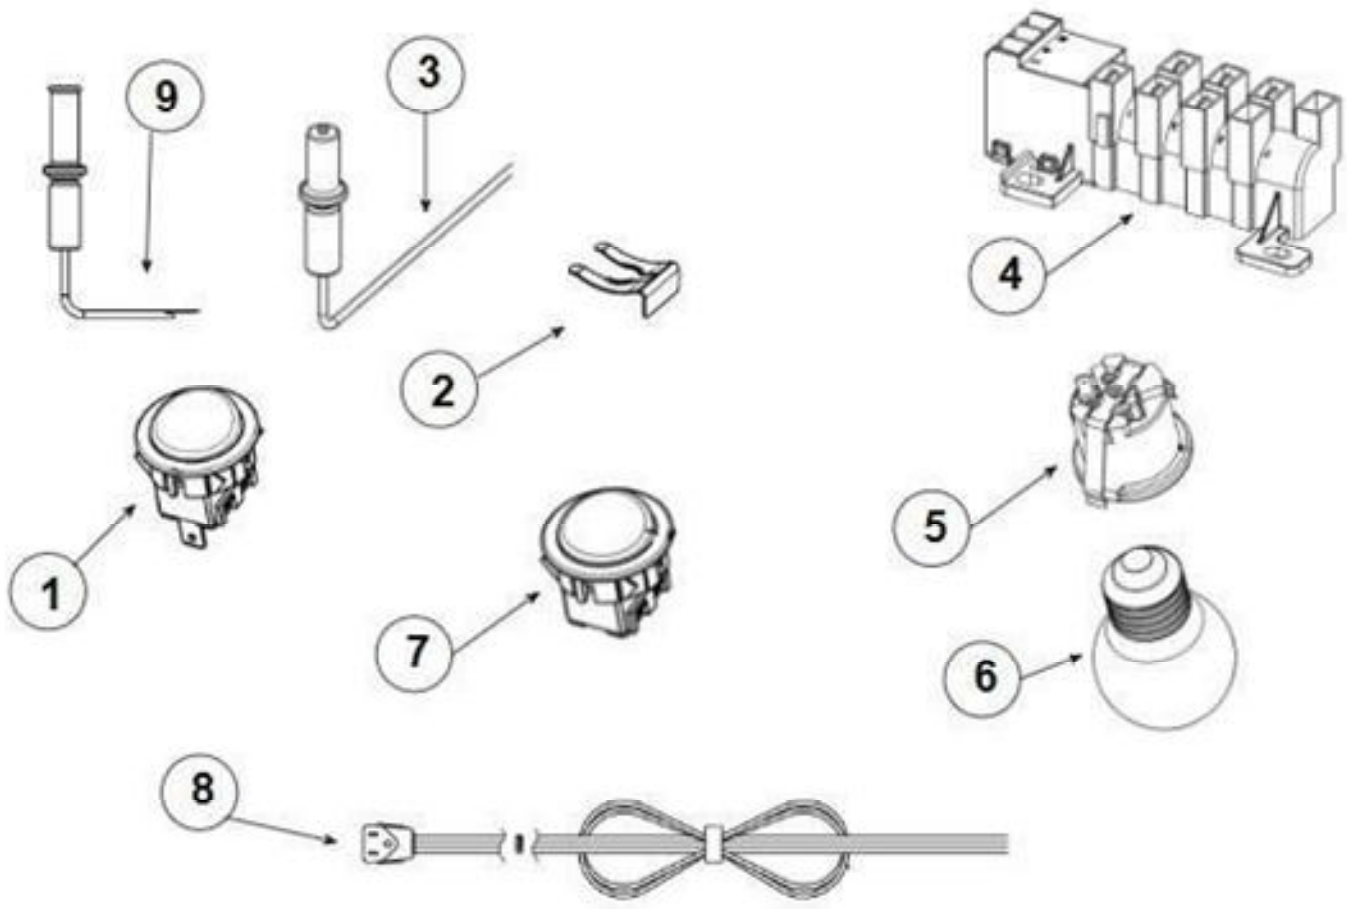

Distribuidor Autorizado

SurteRápido.com

Venta de Refacciones
Electrodomesticas

ESTUFA WER3100D

Distribuidor Autorizado

SurteRápido.com

Venta de Refacciones
Electrodomesticas

ESTUFA WER3100D

No. Ilus.	Descripción en Español	Cant.	No. de Parte
1	Switchde Focode Horno	1	W11082360
2	Clip de Bujía	6	W10822899
3	Bujía Quemador Estandar / Super	6	W11100628
4	Módulo de Encendido	1	W10362643
5	Socket del Foco	1	W10554269
6	Foco	1	W10788320
7	Switch de Encendido Electrónico	1	W11082355
8	Cable Tomacorriente	1	W10754434
9	Bujía Quemador Xpert	1	W11100633

KIT DE CONVERSION GAS NATURAL:	W10873443	
Componentes a solicitar:	W10120503 (4)	Esprea Quemador Estandar
	W10716160 (1)	Esprea Quemador Xpert Super
	W10118331 (1)	Esprea Quemador Super
	W10539375 (1)	Esprea del Horno
	W10452673 (4)	Válvula Quemador Estandar
	W10452674 (1)	Válvula Quemador Super
	W10452674 (1)	Válvula Quemador Xpert Super
	W10452677 (1)	Termocontrol