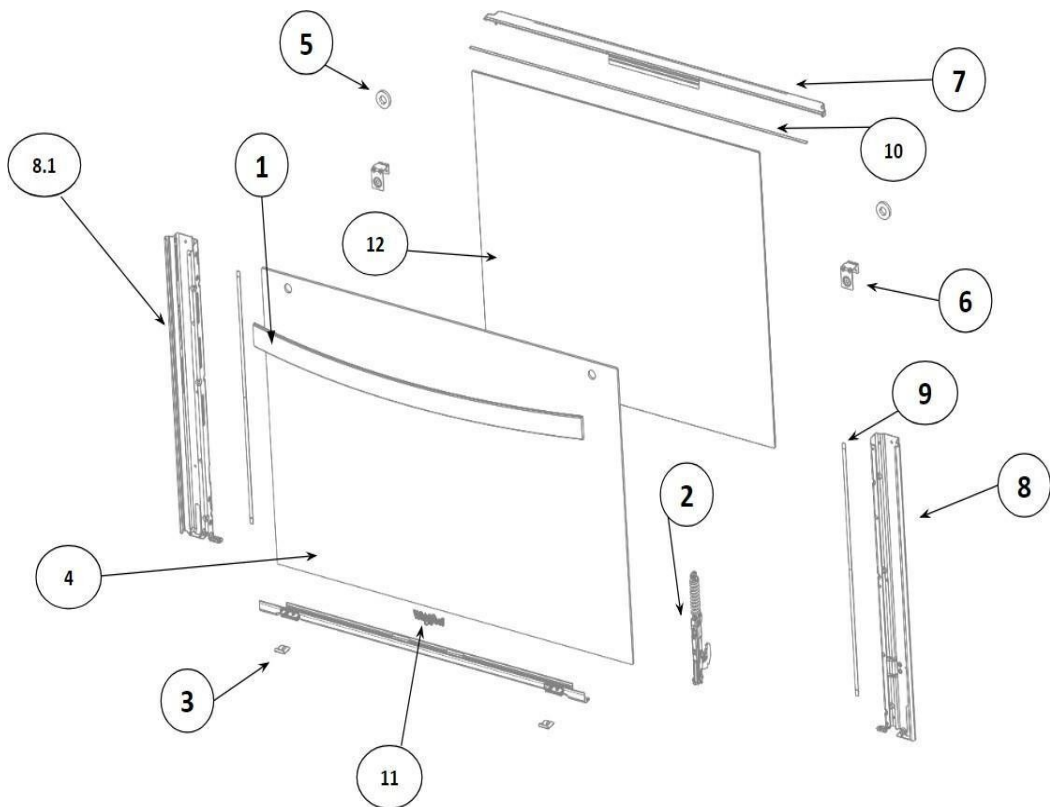

Distribuidor Autorizado

SurteRápido.com

Venta de Refacciones
Electrodomesticas

Estufa Whirlpool WER5000S00

Distribuidor Autorizado

SurteRápido.com

Venta de Refacciones
Electrodomesticas

Estufa Whirlpool WER5000S00

No. Ilus.	DESCRIPCIÓN	No. de Parte
1	Jaladera	W11165656
2	Bisagra	W10535788
3	Brackets de vidrio de puerta de horno	W10811550
4	Puerta vidrio exterior	W11095702
5	Arandela de silicon	W11228286
6	Soporte Jaladera	W11172799
7	Vista/ Tapa de Puerta de Horno	W10544145
8	Pilar Derecho Puerta de Horno	W11184560
8.1	Pilar Izquierdo Puerta de Horno	W11184558
9	Sello de Vidrio Interno	W10292266
10	Cinta	W10527307
11	Placa	W10884775
12	Vidrio Interior	W10372163
**	Ensamble de Puerta Completa	W11117852