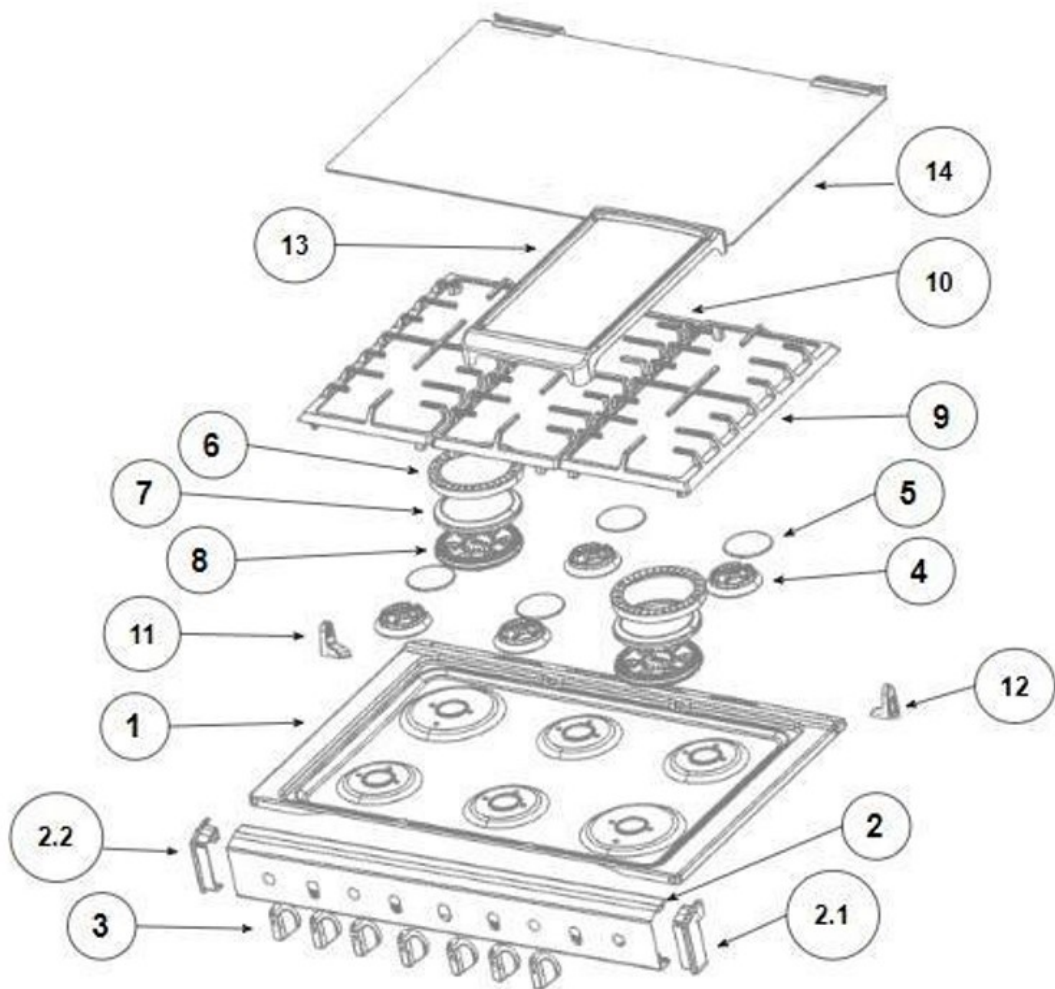

Distribuidor Autorizado

SurteRápido.com

Venta de Refacciones
Electrodomesticas

Estufa Whirlpool WER5000S00

Distribuidor Autorizado

SurteRápido.com

Venta de Refacciones
Electrodomesticas

Estufa Whirlpool WER5000S00

No. Ilus.	DESCRIPCIÓN	No. de Parte
1	Cubierta	W10866992
2	Frente de perillas	W11227697
2.1	Tapaderechafrentedeperilla	W11232543
2.2	Tapa izquierda frente de perilla	W11232542
3	Perillas	W11125618
4	Base Quemador Estandar	W10354371
5	Tapa Quemador Estandar	W10874485
6	Tapa Quemador Super Xpert	W10672379
7	Tapa Quemador Super Xpert	W10744982
8	Quemador Super Xpert	W10860540
9	Parrilla de hierro fundido (Laterales)	W11170839
10	Parrilla de hierro fundido (central)	W11170840
11	Bracket de Capelo Izquierdo	W10546253
12	Bracket de Capelo Derecho	W10546251
13	Comal	W10387433
14	Capelo	W11167238
**	Tornillo Cubierta Quemador	W10146346