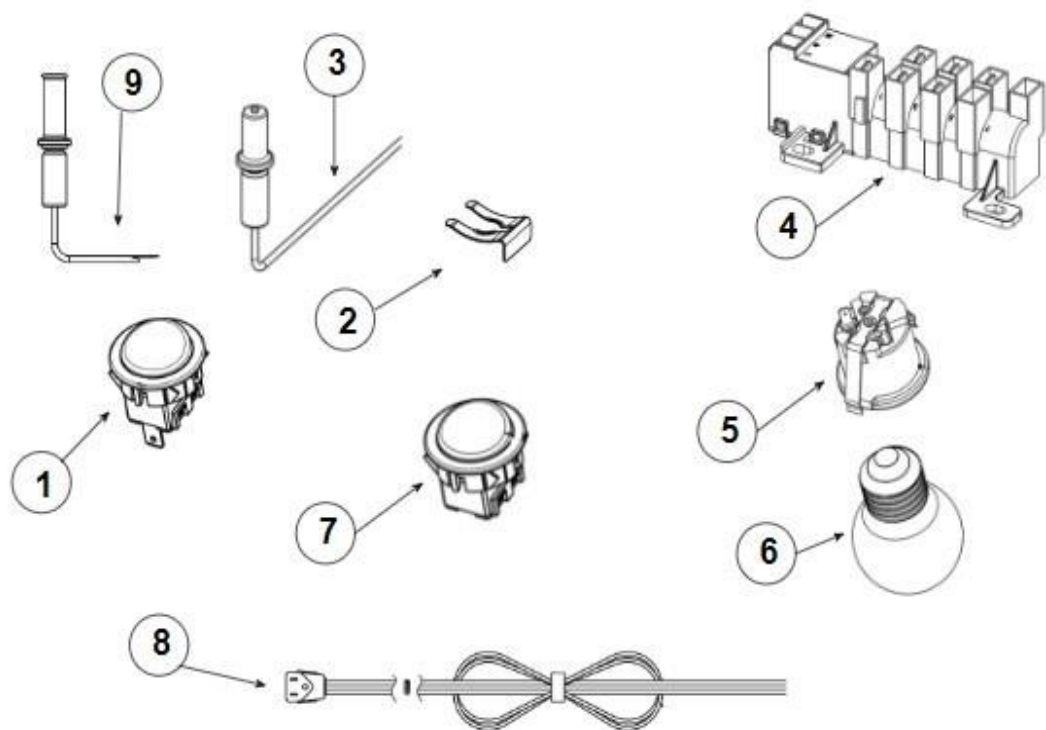

Distribuidor Autorizado

SurteRápido.com

Venta de Refacciones
Electrodomesticas

Estufa Whirlpool WER5000S00

Distribuidor Autorizado

SurteRápido.com

Venta de Refacciones
Electrodomesticas

Estufa Whirlpool WER5000S00

No. Ilus.	DESCRIPCIÓN	No. de Parte
1	Switch de Foco de Horno	W11082360
2	Clip de Bujía	W10822899
3	Bujía Quemador Estandar	W11100630
4	Módulo de Encendido	W10362643
5	Socket del Foco	W10554269
6	Foco	W10788320
7	Switch de Encendido Electrónico	W11082355
8	Cable Tomacorriente	W10754434
9	Bujía Quemador Xpert	W11100633

Kit de Conversión:	W11209938	
Componentes a solicitar:	W10132112 (4)	Esprea Quemador Estandar
	W10716160 (2)	Esprea Quemador Super Xpert
	98005879 (1)	Esprea del Horno
	W10452673 (4)	Válvula Quemador Estandar
	W10452673 (2)	Válvula Quemador Super Xpert
	W10121465 (1)	BY-PASS termostato