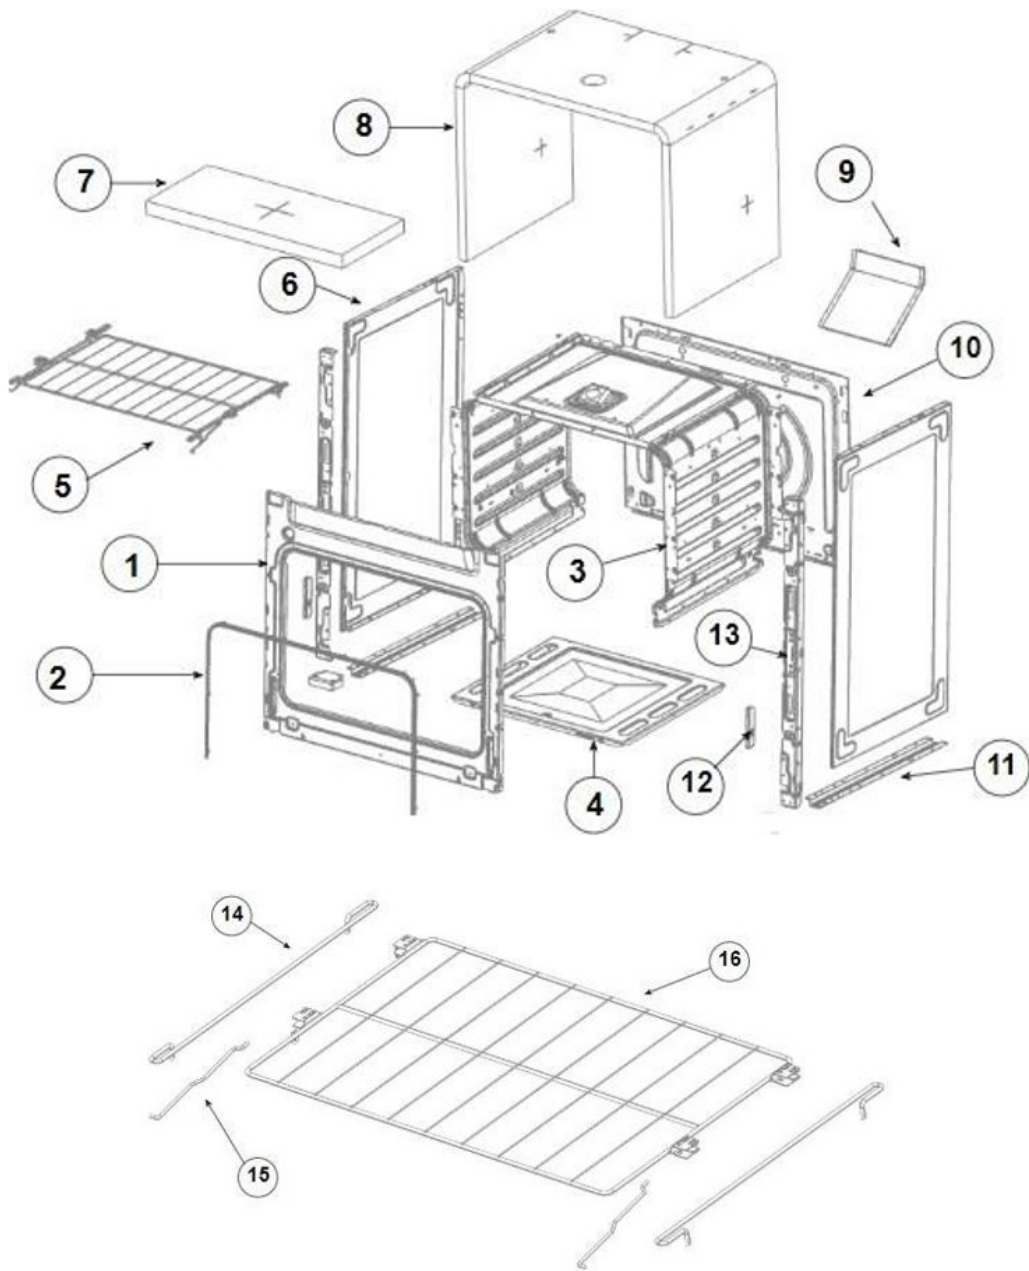

Distribuidor Autorizado

SurteRápido.com

Venta de Refacciones
Electrodomesticas

Estufa Whirlpool WER5000S00

Distribuidor Autorizado

SurteRápido.com

Venta de Refacciones
Electrodomesticas

Estufa Whirlpool WER5000S00

No. Ilus.	DESCRIPCIÓN	No. de Parte
1	Marco Frontal	W10549781
2	Sello de la Puerta del Horno	W10759584
3	Cavidad	W10494353
4	Piso del Horno	W10764694
5	Parrilla de horno	W11116641
6	Laterales	W10869208
7	Fibra de Vidrio Rectangular	W11181059
8	Fibra de Vidrio	W11130754
9	Chimenea	W10389355
10	Pared Posterior de horno	W10389355
11	Carril Base Inferior	W10764665
12	Soporte	W10327222
13	Pilar	W10327220
14	Riel Parrilla Deslizante	W11104702
15	Varilla de Empuje	W11104682
16	Parrilla	W11180307