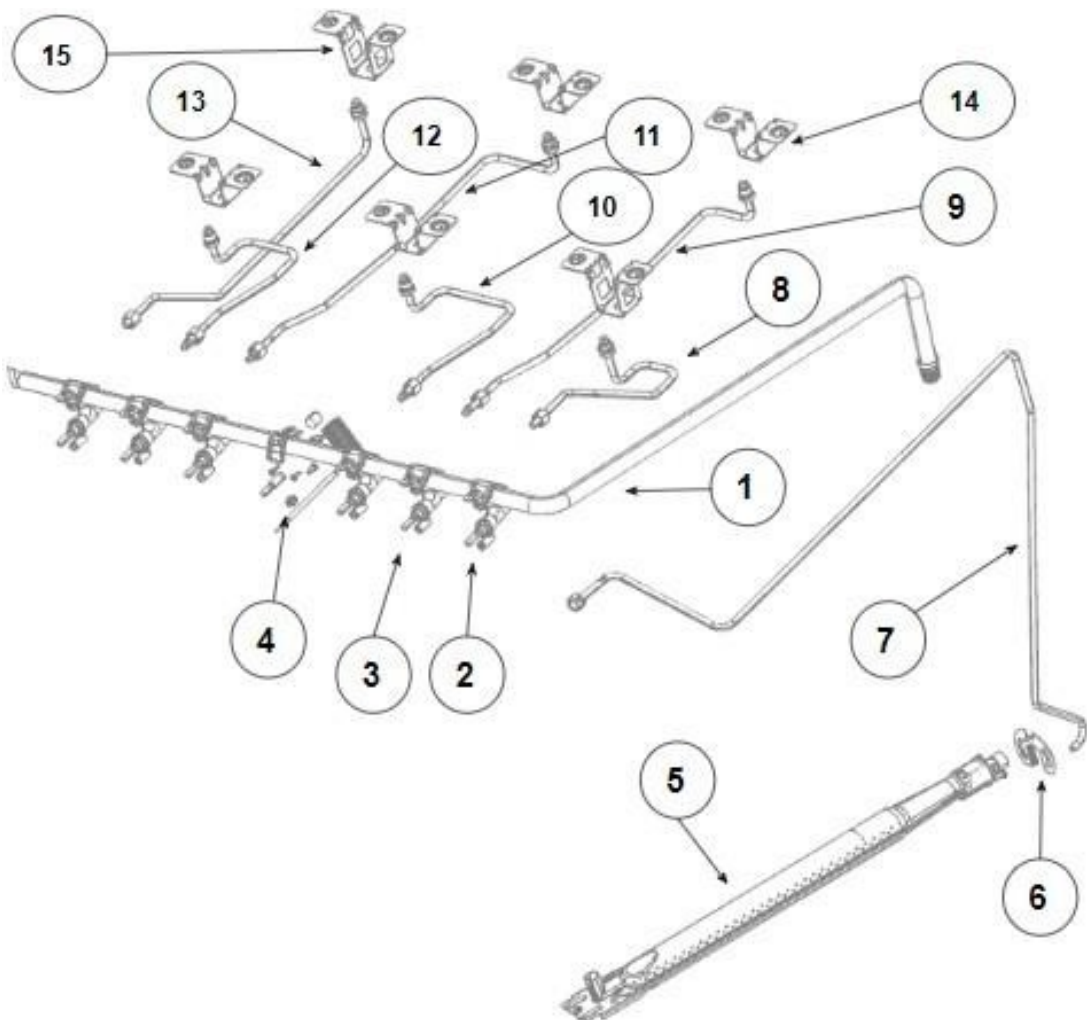

Distribuidor Autorizado

SurteRápido.com

Venta de Refacciones
Electrodomesticas

Estufa Whirlpool WER5000S00

Distribuidor Autorizado

SurteRápido.com

Venta de Refacciones
Electrodomesticas

Estufa Whirlpool WER5000S00

No. Ilus.	DESCRIPCIÓN	No. de Parte
1	Ensamble Tubo Manifold (válvulas incl)	W11267747
2	Válvula Quemador Xpert	W10452673
3	Valvula Quemador Estandar	W10452660
4	Válvula del Horno (Termostato)	W10718787
5	Quemador del Horno	W10646982
6	Retenedor	98005713
7	Tubing del Horno	W11102409
8	Tubing Frontal Derecho	W10858795
9	Tubing Posterior Derecho	W10623386
10	Tubing Frontal Central	W10623389
11	Tubing Posterior Central	W10623381
12	Tubing Frontal Izquierdo	W10623383
13	Tubing Posterior Izquierdo	W10866257
14	Bracket Quemador Estandar	W10354300
15	Bracket Quemador Xpert	W10702875