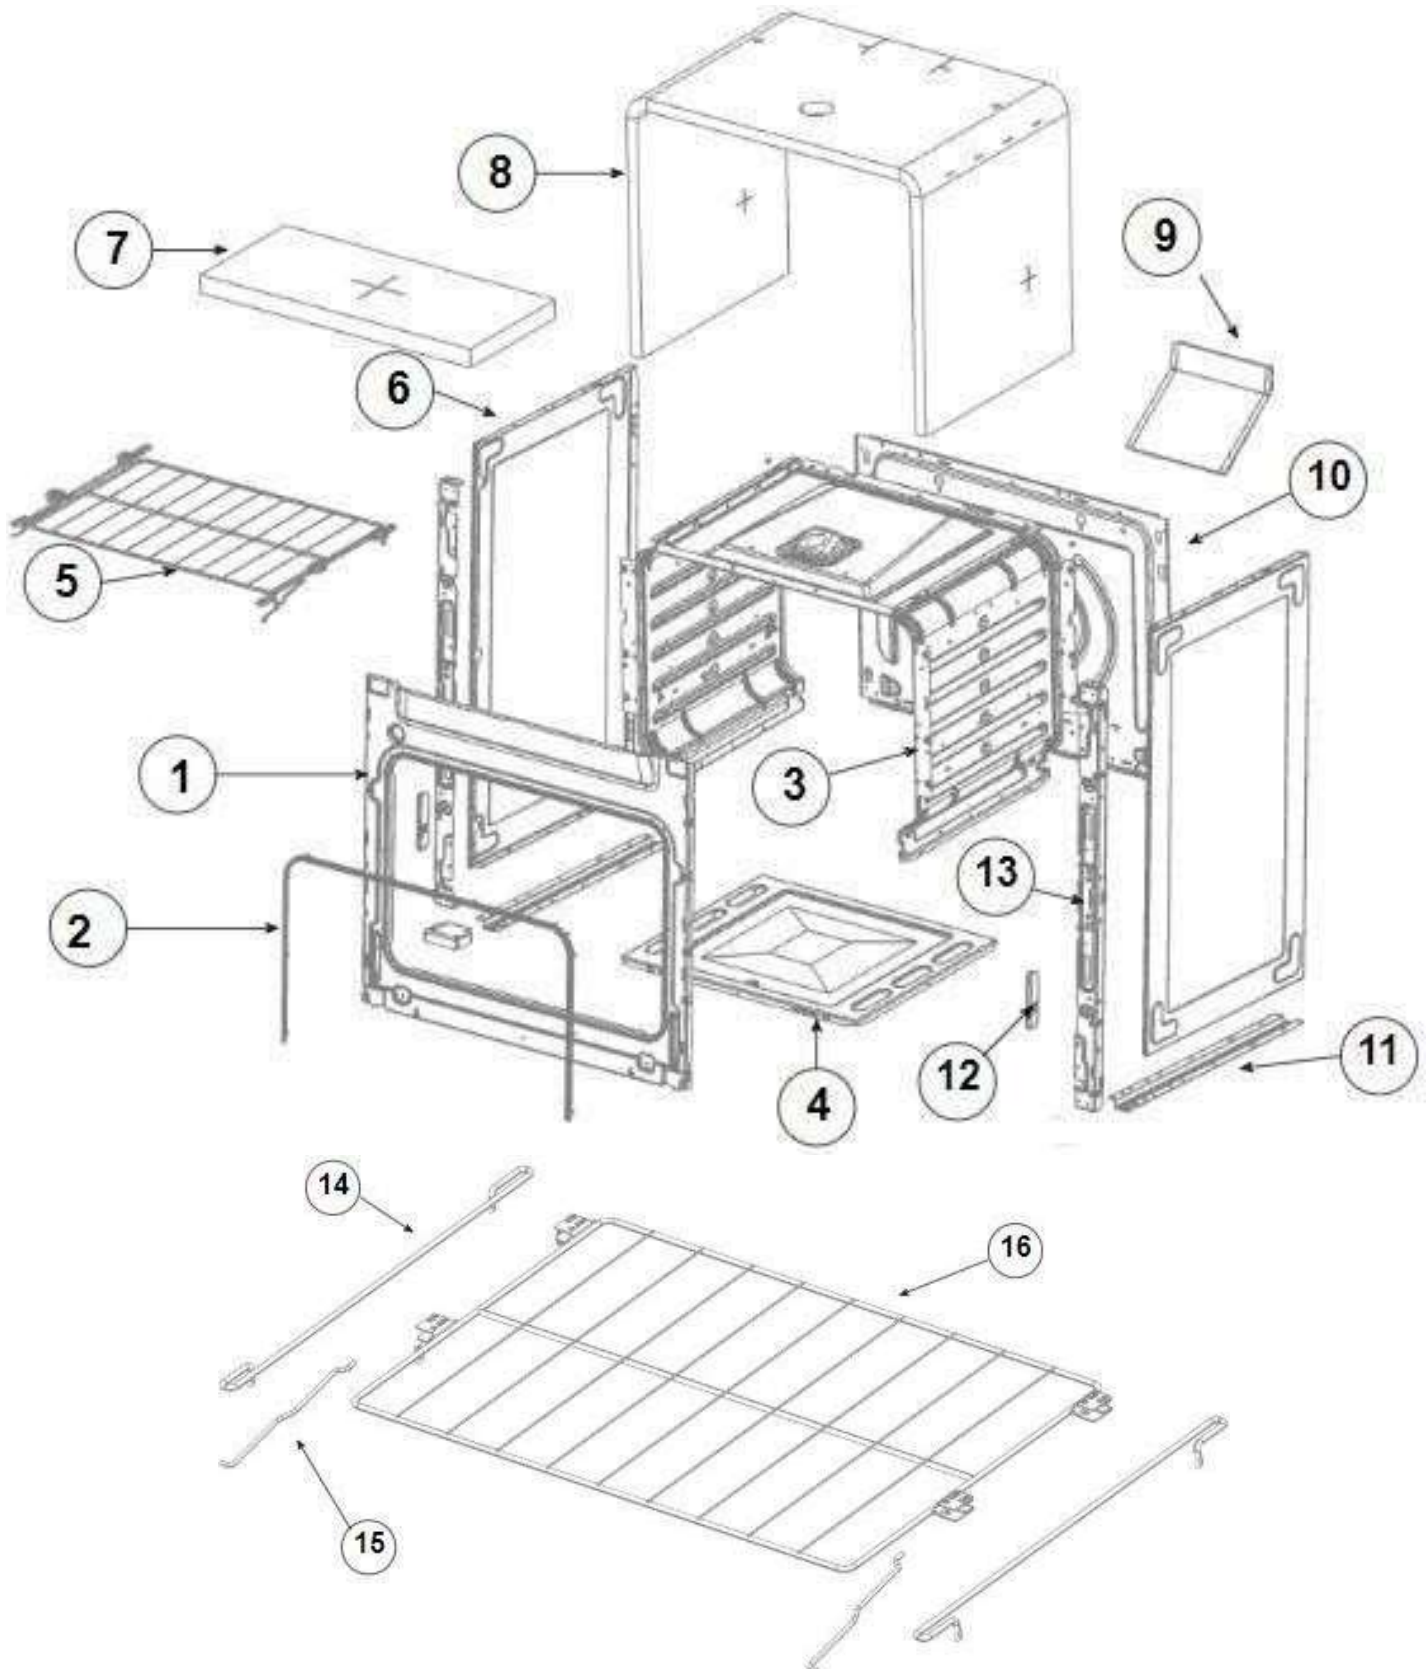

KitchenAid

No. Ilus.	Descripción	Cant.	No. de Parte
1	Cubierta	1	W10703630
2	Frente de perillas	1	W11225995
2.1	Tapaderechafrentedeperilla	1	W11232543
2.2	Tapa izquierda frentede perilla	1	W11232542
3	Perillas	7	W11213350
4	Base Quemador Estandar	4	W10354371
5	Tapa Quemador Estandar	4	W10874485
6	Base QuemadorSuper	2	W10356319
7	Tapa QuemadorSuper	1	W10874486
8	Parrillas de hierro fundido (laterales)	2	W11170839
8.1	Parrilla de hierro fundido (central)	1	W11170840
9	Capelo	1	W11167238
10	Bracket de Capelo Izquierdo	1	W10546253
11	Bracket de Capelo Derecho	1	W10546251
12	Tapa Quemador Super Xpert	1	W10672379
13	Tapa Quemador Super Xpert	1	W10744982
14	Quemador Super Xpert	1	W10860540
**	Tornillo Cubierta Quemador	12	W10146346

No. Ilus.	Descripción	Cant	No. de Parte
1	Marco Frontal	1	W10549781
2	Sello de la Puerta del Horno	1	W10759584
3	Cavidad	1	W10494353
4	Piso del Horno	1	W10764694
5	Parrilla de horno	1	W11116641
6	Laterales	2	W10869208
7	Fibra de Vidrio Rectangular	1	W11181059
8	Fibra de Vidrio	1	W11130754
9	Chimenea	1	W10389355
10	Pared Posterior de horno	1	W10389355
11	Carril Base Inferior	1	W10764665
12	Soporte	2	W10327222
13	Pilar	2	W10327220
14	Riel Parrilla Deslizante	2	W11104702
15	Varilla de Empuje	2	W11104682
16	Parrilla	1	W11180307

ESTUFA WER5100S

No. Ilus.	Descripción en Español	Cant	No. de Parte
1	Jaladera	1	W11165656
2	Bisagra	1	W10535788
3	Brackets de vidrio de puerta de horno	2	W10811550
4	Puerta vidrio exterior	1	W11095702
5	Arandela de silicon	2	W11228286
6	Soporte Jaladera	2	W11172799
7	Vista/Tapa de Puerta de Horno	1	W10544145
8	Pilar Derecho Puerta de Horno	1	W11184560
8.1	Pilar Izquierdo Puerta de Horno	1	W11184558
9	Sello de Vidrio Interno	2	W10292266
10	Cinta	1	W10527307
11	Placa	1	W10884775
12	Vidrio Interior	1	W10372163
**	Ensamble de Puerta Completa	1	W11117852