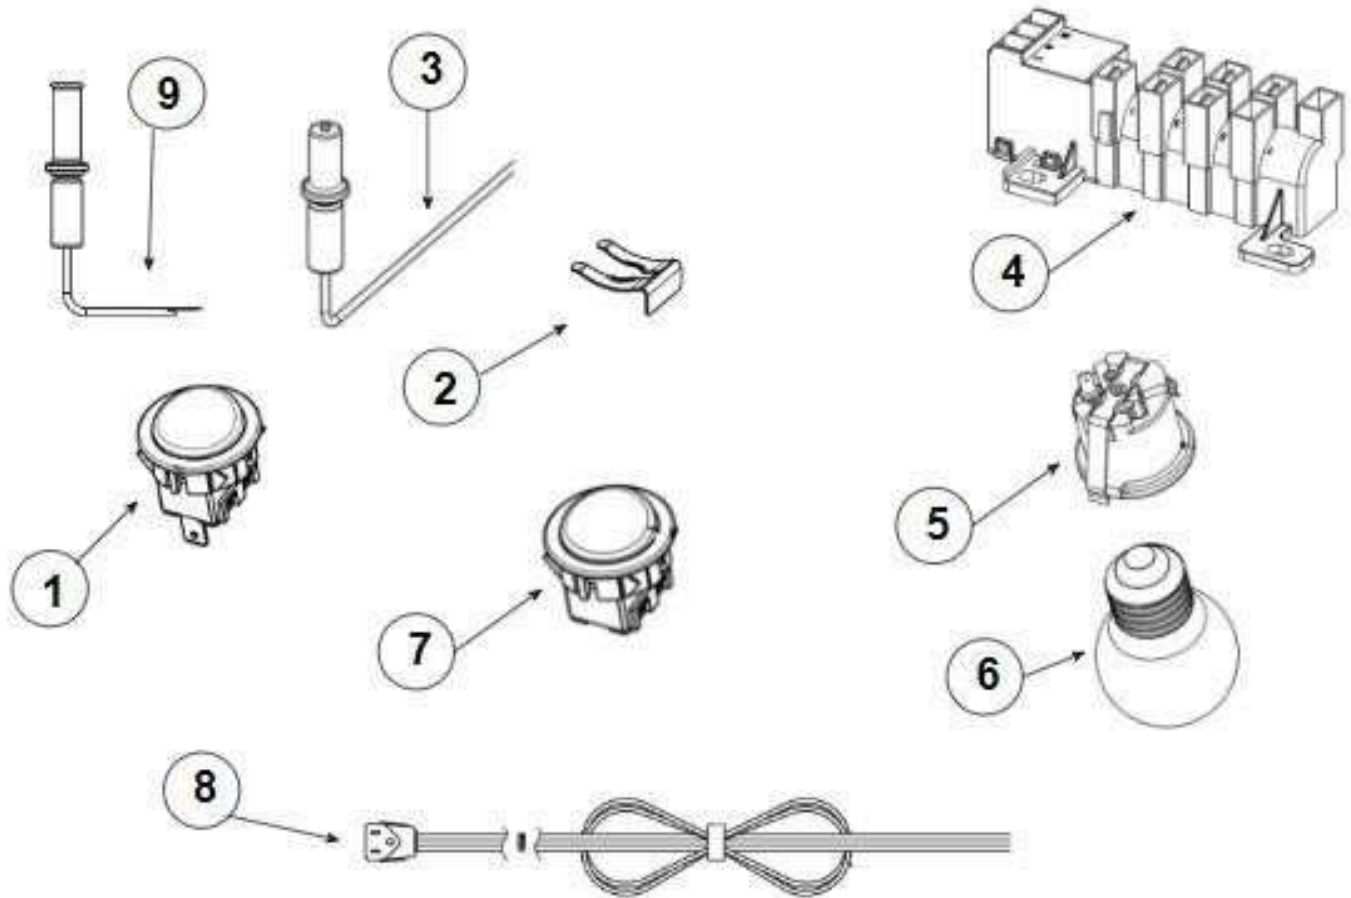

No. Ilus.	Descripción	Cant	No. de Parte
1	Marco Frontal	1	W10549781
2	Sello de la Puerta del Horno	1	W10759584
3	Cavidad	1	W10494353
4	Piso del Horno	1	W10764694
5	Parrilla de horno	1	W11116641
6	Laterales	2	W10869208
7	Fibra de Vidrio Rectangular	1	W11181059
8	Fibra de Vidrio	1	W11130754
9	Chimenea	1	W10389355
10	Pared Posterior de horno	1	W10389355
11	Carril Base Inferior	1	W10764665
12	Soporte	2	W10327222
13	Pilar	2	W10327220
14	Riel Parrilla Deslizante	2	W11104702
15	Varilla de Empuje	2	W11104682
16	Parrilla	1	W11180307

ESTUFA WER5100S

No. Ilus.	Descripción	Cant	No. de Parte
1	Ensamble Tubo Manifold (válvulas incluidas)	1	W11225301
2	Válvula Quemador Xpert	1	W10452673
3	Válvula Quemador Xpert Cook	1	W10863946
3.1	Válvula Quemador Estandar	3	W10452660
4	Válvula del Horno (Termostato)	1	W10718787
5	Quemador del Horno	1	W10646982
6	Retenedor	1	98005713
7	Tubing del Horno	1	W10647683
8	Tubing FrontalDerecho	1	W10858795
9	Tubing Posterior Derecho	1	W10623386
10	Tubing FrontalCentral	1	W10623389
11	Tubing Posterior Central	1	W10623381
12	Tubing Frontal Izquierdo	1	W10623383
13	Tubing Posterior Izquierdo	1	W10623396
14	Bracket Quemador Estandar y Super	6	W10354300
15	Válvula Quemador Super	1	W10452673

ESTUFA WER5100S

No. Ilus.	Descripción en Español	Cant	No. de Parte
1	Jaladera	1	W11165656
2	Bisagra	1	W10535788
3	Brackets de vidrio de puerta de horno	2	W10811550
4	Puerta vidrio exterior	1	W11095702
5	Arandela de silicon	2	W11228286
6	Soporte Jaladera	2	W11172799
7	Vista/Tapa de Puerta de Horno	1	W10544145
8	Pilar Derecho Puerta de Horno	1	W11184560
8.1	Pilar Izquierdo Puerta de Horno	1	W11184558
9	Sello de Vidrio Interno	2	W10292266
10	Cinta	1	W10527307
11	Placa	1	W10884775
12	Vidrio Interior	1	W10372163
**	Ensamble de Puerta Completa	1	W11117852