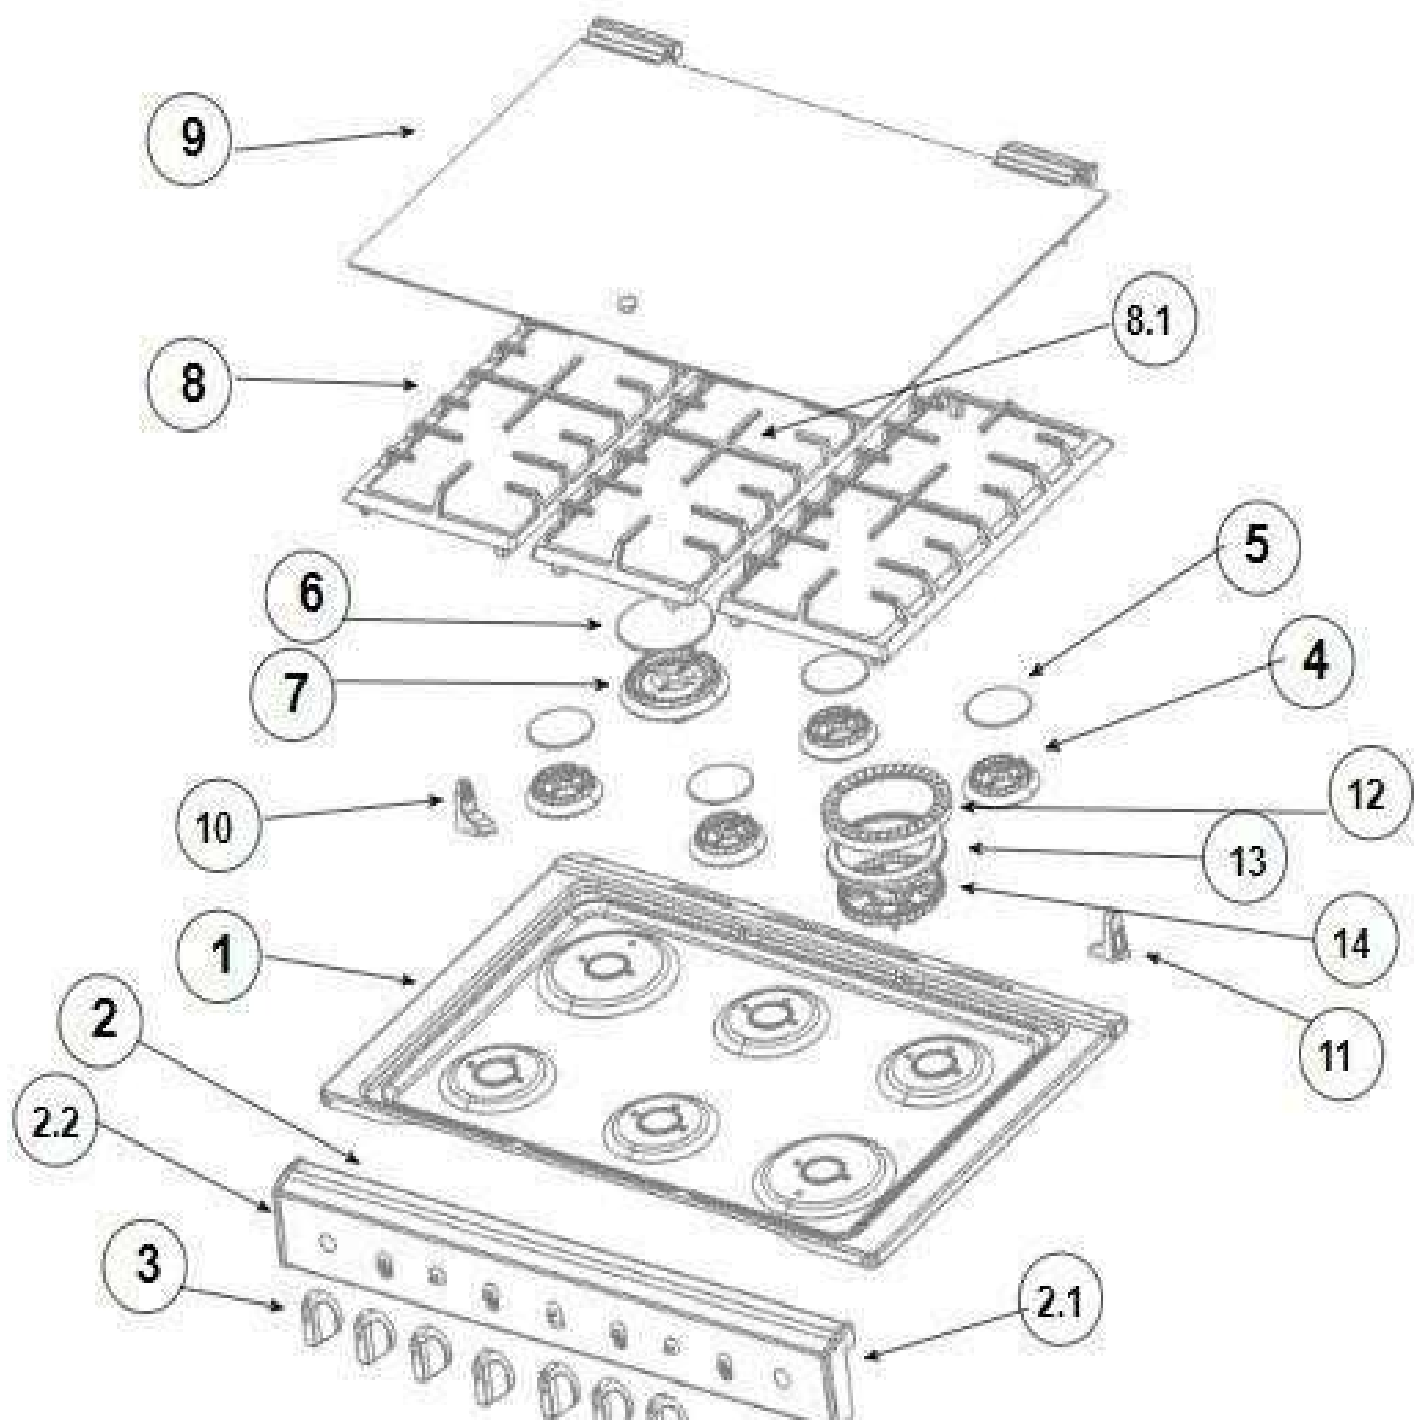

KitchenAid

No. Ilus.	Descripción	Cant.	No. de Parte
1	Cubierta	1	W10703630
2	Frente de perillas	1	W11225995
2.1	Tapaderechafrentedeperilla	1	W11232543
2.2	Tapa izquierda frentede perilla	1	W11232542
3	Perillas	7	W11213350
4	Base Quemador Estandar	4	W10354371
5	Tapa Quemador Estandar	4	W10874485
6	Base QuemadorSuper	2	W10356319
7	Tapa QuemadorSuper	1	W10874486
8	Parrillas de hierro fundido (laterales)	2	W11170839
8.1	Parrilla de hierro fundido (central)	1	W11170840
9	Capelo	1	W11167238
10	Bracket de Capelo Izquierdo	1	W10546253
11	Bracket de Capelo Derecho	1	W10546251
12	Tapa Quemador Super Xpert	1	W10672379
13	Tapa Quemador Super Xpert	1	W10744982
14	Quemador Super Xpert	1	W10860540
**	Tornillo Cubierta Quemador	12	W10146346

No. Ilus.	Descripción	Cant	No. de Parte
1	Marco Frontal	1	W10549781
2	Sello de la Puerta del Horno	1	W10759584
3	Cavidad	1	W10494353
4	Piso del Horno	1	W10764694
5	Parrilla de horno	1	W11116641
6	Laterales	2	W10869208
7	Fibra de Vidrio Rectangular	1	W11181059
8	Fibra de Vidrio	1	W11130754
9	Chimenea	1	W10389355
10	Pared Posterior de horno	1	W10389355
11	Carril Base Inferior	1	W10764665
12	Soporte	2	W10327222
13	Pilar	2	W10327220
14	Riel Parrilla Deslizante	2	W11104702
15	Varilla de Empuje	2	W11104682
16	Parrilla	1	W11180307

ESTUFA WER5100S

No. Ilus.	Descripción	Cant	No. de Parte
1	Ensamble Tubo Manifold (válvulas incluidas)	1	W11225301
2	Válvula Quemador Xpert	1	W10452673
3	Válvula Quemador Xpert Cook	1	W10863946
3.1	Válvula Quemador Estandar	3	W10452660
4	Válvula del Horno (Termostato)	1	W10718787
5	Quemador del Horno	1	W10646982
6	Retenedor	1	98005713
7	Tubing del Horno	1	W10647683
8	Tubing FrontalDerecho	1	W10858795
9	Tubing Posterior Derecho	1	W10623386
10	Tubing FrontalCentral	1	W10623389
11	Tubing Posterior Central	1	W10623381
12	Tubing Frontal Izquierdo	1	W10623383
13	Tubing Posterior Izquierdo	1	W10623396
14	Bracket Quemador Estandar y Super	6	W10354300
15	Válvula Quemador Super	1	W10452673