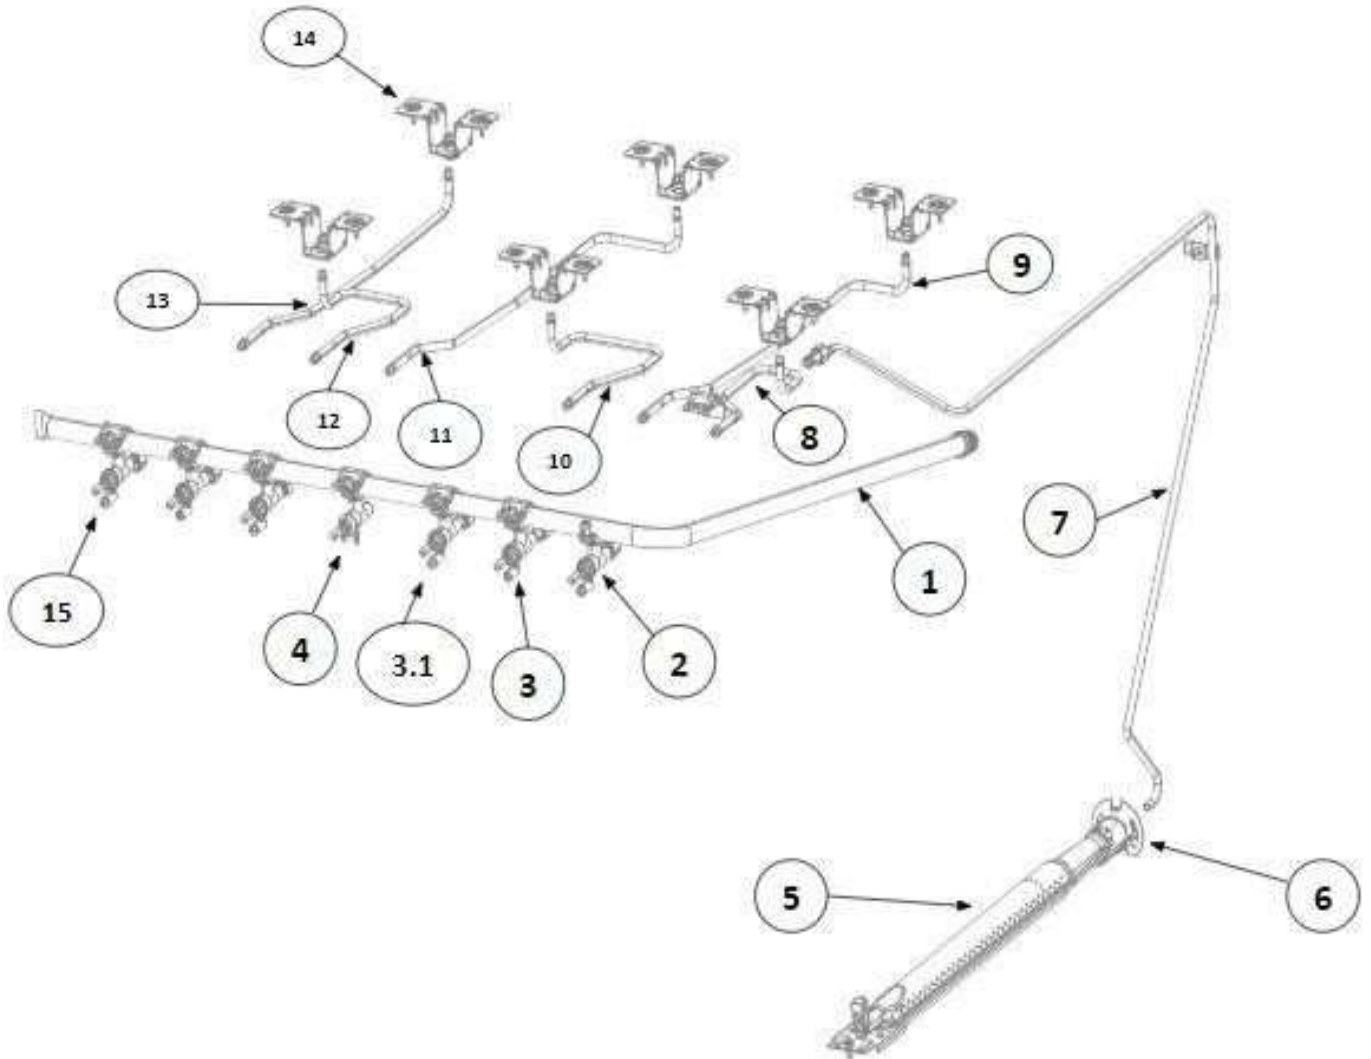

KitchenAid

No. Ilus.	Descripción	Cant.	No. de Parte
1	Cubierta	1	W10703630
2	Frente de perillas	1	W11225995
2.1	Tapaderechafrentedeperilla	1	W11232543
2.2	Tapa izquierda frentede perilla	1	W11232542
3	Perillas	7	W11213350
4	Base Quemador Estandar	4	W10354371
5	Tapa Quemador Estandar	4	W10874485
6	Base QuemadorSuper	2	W10356319
7	Tapa QuemadorSuper	1	W10874486
8	Parrillas de hierro fundido (laterales)	2	W11170839
8.1	Parrilla de hierro fundido (central)	1	W11170840
9	Capelo	1	W11167238
10	Bracket de Capelo Izquierdo	1	W10546253
11	Bracket de Capelo Derecho	1	W10546251
12	Tapa Quemador Super Xpert	1	W10672379
13	Tapa Quemador Super Xpert	1	W10744982
14	Quemador Super Xpert	1	W10860540
**	Tornillo Cubierta Quemador	12	W10146346

No. Ilus.	Descripción	Cant	No. de Parte
1	Marco Frontal	1	W10549781
2	Sello de la Puerta del Horno	1	W10759584
3	Cavidad	1	W10494353
4	Piso del Horno	1	W10764694
5	Parrilla de horno	1	W11116641
6	Laterales	2	W10869208
7	Fibra de Vidrio Rectangular	1	W11181059
8	Fibra de Vidrio	1	W11130754
9	Chimenea	1	W10389355
10	Pared Posterior de horno	1	W10389355
11	Carril Base Inferior	1	W10764665
12	Soporte	2	W10327222
13	Pilar	2	W10327220
14	Riel Parrilla Deslizante	2	W11104702
15	Varilla de Empuje	2	W11104682
16	Parrilla	1	W11180307

ESTUFA WER5100S

No. Ilus.	Descripción	Cant	No. de Parte
1	Ensamble Tubo Manifold (válvulas incluidas)	1	W11225301
2	Válvula Quemador Xpert	1	W10452673
3	Válvula Quemador Xpert Cook	1	W10863946
3.1	Válvula Quemador Estandar	3	W10452660
4	Válvula del Horno (Termostato)	1	W10718787
5	Quemador del Horno	1	W10646982
6	Retenedor	1	98005713
7	Tubing del Horno	1	W10647683
8	Tubing FrontalDerecho	1	W10858795
9	Tubing Posterior Derecho	1	W10623386
10	Tubing FrontalCentral	1	W10623389
11	Tubing Posterior Central	1	W10623381
12	Tubing Frontal Izquierdo	1	W10623383
13	Tubing Posterior Izquierdo	1	W10623396
14	Bracket Quemador Estandar y Super	6	W10354300
15	Válvula Quemador Super	1	W10452673