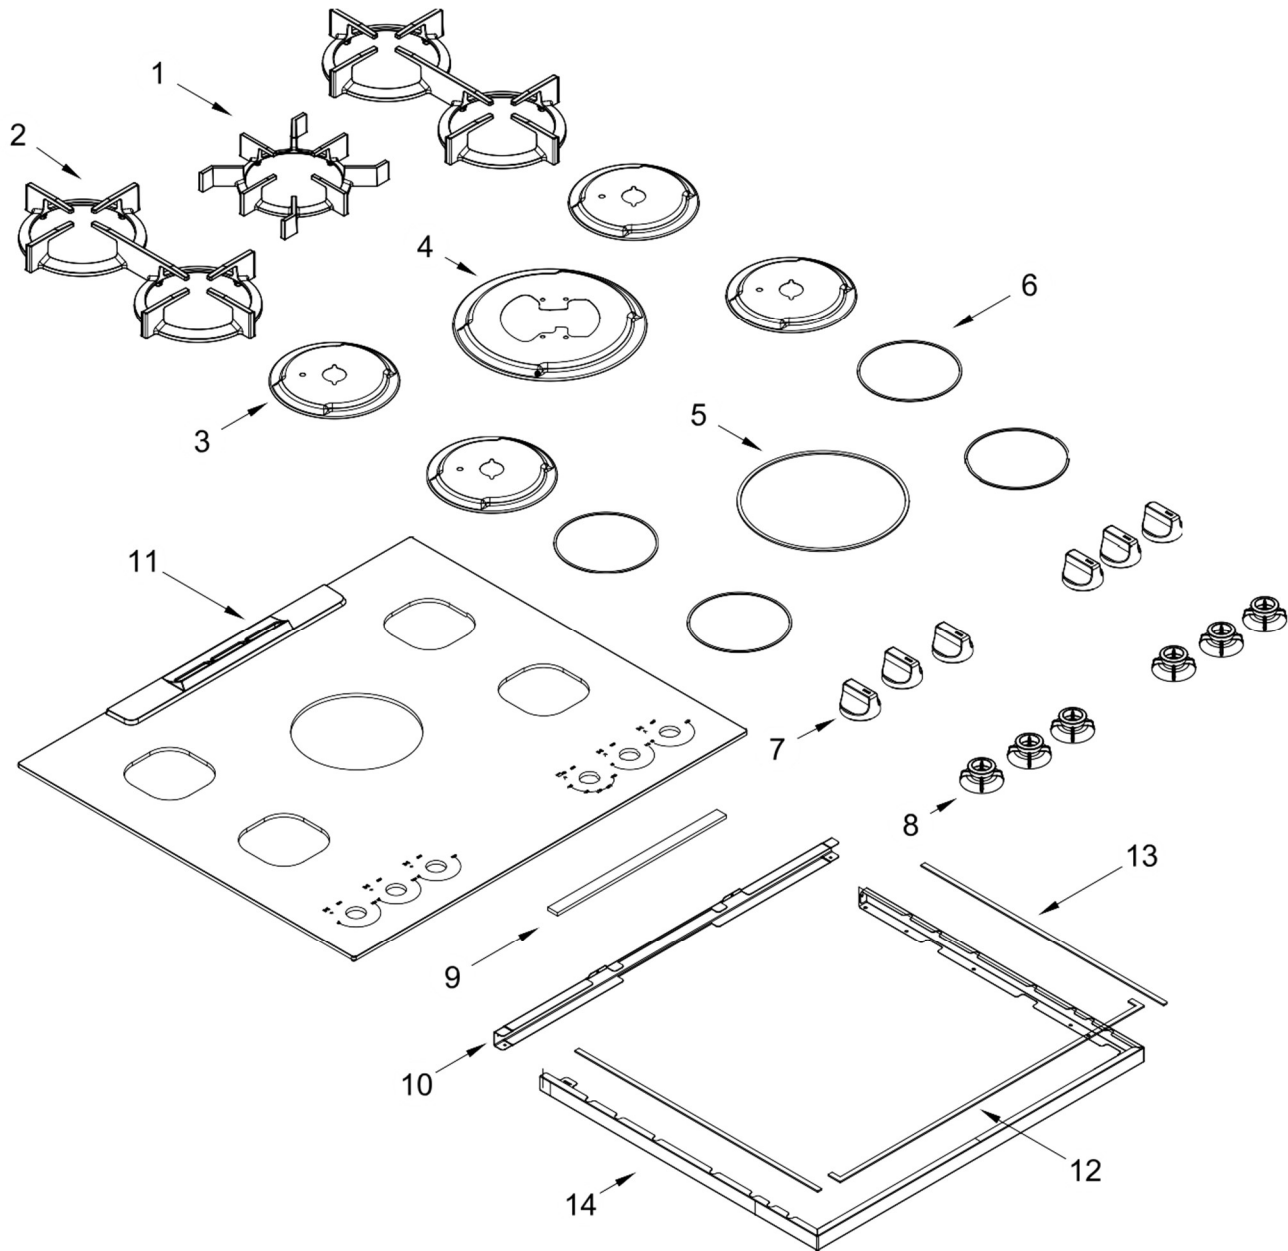

30" GAS RANGE BABEL 2° WAVE
Service Parts Catalog (EXPLOSIONADO DE PARTES)

MODELS:

WER7600S00

PARRILLA WER7600S00

PARRILLA WER7600S00

<u>Illus. No.</u>	<u>Part No.</u>	<u>Description</u>	<u>Illus. No.</u>	<u>Part No.</u>	<u>Description</u>	<u>Illus. No.</u>	<u>Part No.</u>	<u>Description</u>
1	W10911678	GRATE-CAST,ER Parilla central	7	W11125617	SINGLE KNOB - CHROMIUM 20" Perilla	12	W11111863	GASKET-FRONT, GLASS, BI Moldura empotrable
2	W10911677	GRATE-CAST, DOUBLE PARRILLA LATERAL	8	W10656502	KNOB SEALING Perilla de sellado	13	W11049187	GASKET-SIDE, GLASS, BI Moldura empotrable
3	W11100238	HEAT-SHIELD, HEB, R, ENAMEL, MATTE Disco chico	9	W11287282	GASKET, BACK, GLASS Gaxeta lateral	14	W11049172	FRAME-GOG, M, BI Estructura
4	W11310080	HEAT-SHIELD, ETC, ENAMEL Disco grande	10	W11113973	REAR-COMPLEMENT, GOG, B Moldura empotrable			
5	W10428062	SEAL-RING, BEZEL, SPECIAL Anillo grande	11	W11104721	GLASS-COOKTOP, FLUE, BOX, BI, MASSIVE			
6	W10428061	SEAL-RING, BEZEL Anillo chico			CUBIERTA SUPERIOR			