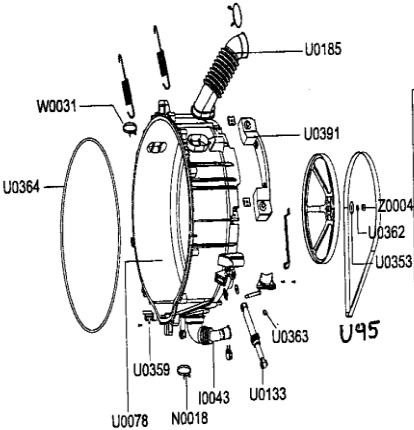

## WF203ANSXAX TABLERO

C02	DC97-12953D	CONTROL PANEL
C09	DC64-01471A	WINDOW
C10	DC64-01424A	WINDOW
C29	DC97-12954B	KNOB ASSEMBLY
C43	DC64-01419B	BUTTON
C44	DC64-01433B	BUTTON
C45	DC64-01420B	BUTTON
C46	DC64-01432B	BUTTON
C56	DC64-01422A	DECOBUTTON
C57	DC64-01421A	DECOBUTTON
N09	DC65-00008A	CLAMPER HOOD
P164	DC61-01847A	PANEL GUIDE
R14	DC97-12955B	DRAWER ASSEMBLY
R157	DC67-00121B	RINSE CAP
R158	DC67-00051B	DRAWER HOSE
R159	DC97-08800A	SHOULDER ASSEMBLY
R19	DC97-07125L	HOUSING
R85	DC61-01171A	GUIDE-LIQU
R96	DC61-01167A	DRAWER
W2	DC62-30312J	WATER VALVE
W2A	DC62-30314K	WATER VALVE
Y165	DC64-01431A	DECORATIVE LED
Y168	DC61-01846A	LED GUIDE
Y170	MFS-WF203L-T1	POWER CONTROL BOAR
Y171	MFS-WF203L-00	POWER CONTROL BOAR
Y172	MFS-WF203L-S1	POWER CONTROL BOAR

## WF203ANSXAX TAMBOR

I43	DC67-00126A	DRAIN HOSE
I46	DC67-00280A	TUBE HOSE
I79	DC97-13072A	HOSE ASSEMBLY
N08	DC61-70029C	SPRING-CLI
N10	DC61-01679A	CLIP HOSE
R01	DC97-13109A	DRUM ASSEMBLY
R06	DC66-00477A	DRUM LIFTR
R07	DC97-06987A	FLANGE ASSEMBLY
R21	DC97-12747A	GUIDE ASSEMBLY
S58	DC97-12545A	BALANCER
U10	DC66-00368A	PULLEY
U133	DC66-00343E	SHOCK DAMPER
U185	DC67-00155A	HOSE
U29	DC64-01479A	DOOR
U353	6031-001482	WASHER
U354	6031-001519	WASHER
U359	DC61-01482A	BRACKET-HE
U362	DC60-60049A	WASHER-SPR
U363	6502-000127	CABLE CLAMP
U364	DC69-00804A	PACKING-TU
U365	DC97-02412A	BOLT ASSEMBLY
U367	DC63-10003C	SPONGE
U38	DC97-04981D	CLAMP
U384	DC61-01438A	TUBE BRACKET
U391	DC67-00140A	WEIGHT BAL
U53	6031-001531	WASHER PLATE
U53A	DC60-60044A	WASHER PLATE
U53B	DC60-60044B	WASHER PLATE
U63	6502-000168	CABLE CLAMP
U63A	DC63-00820A	HEATER COVER
U63B	DC65-20008C	CLAMP-CABL