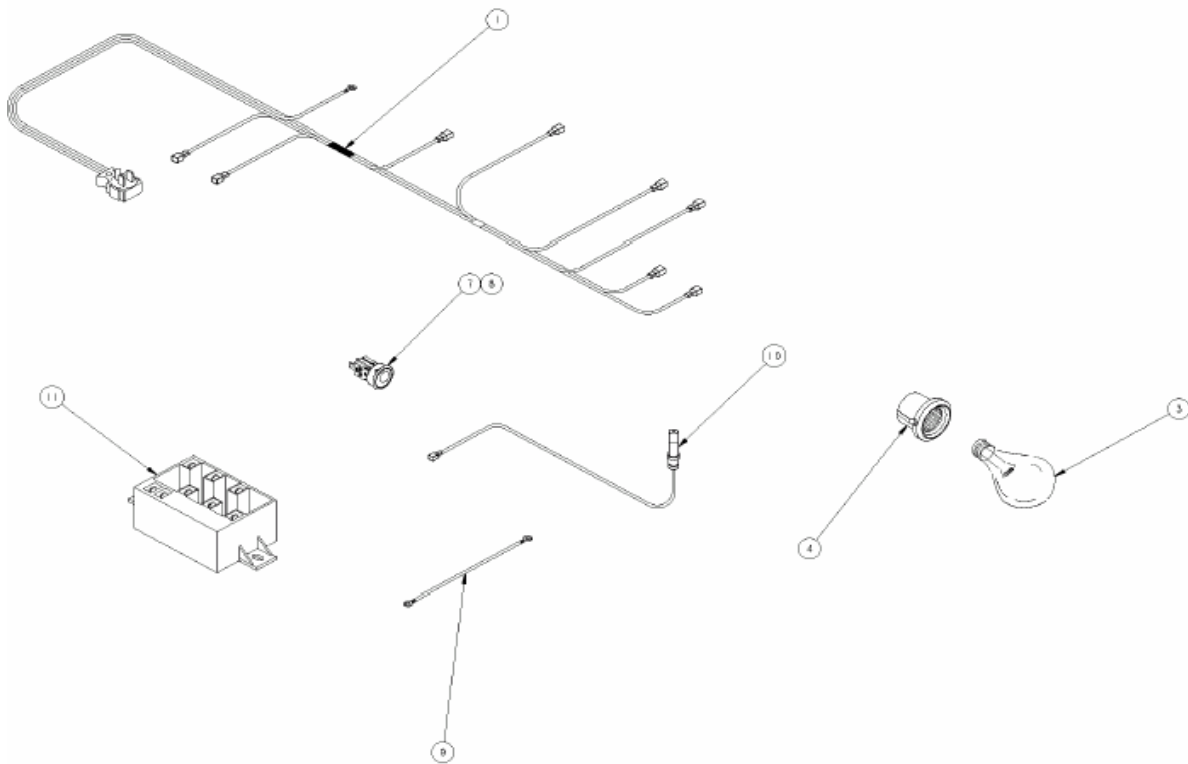

ESTUFA WF30780SS0

	Whirlpool	WF30780SS0
Color	Universal Silver	
Capacidad	30"	

SISTEMA ELECTRICO

Nota: La imagen mostrada en este explosionado puede no ser idéntica a la pieza real del aparato, mas sin embargo el número de parte mostrado en el listado corresponde a la pieza real del aparato.