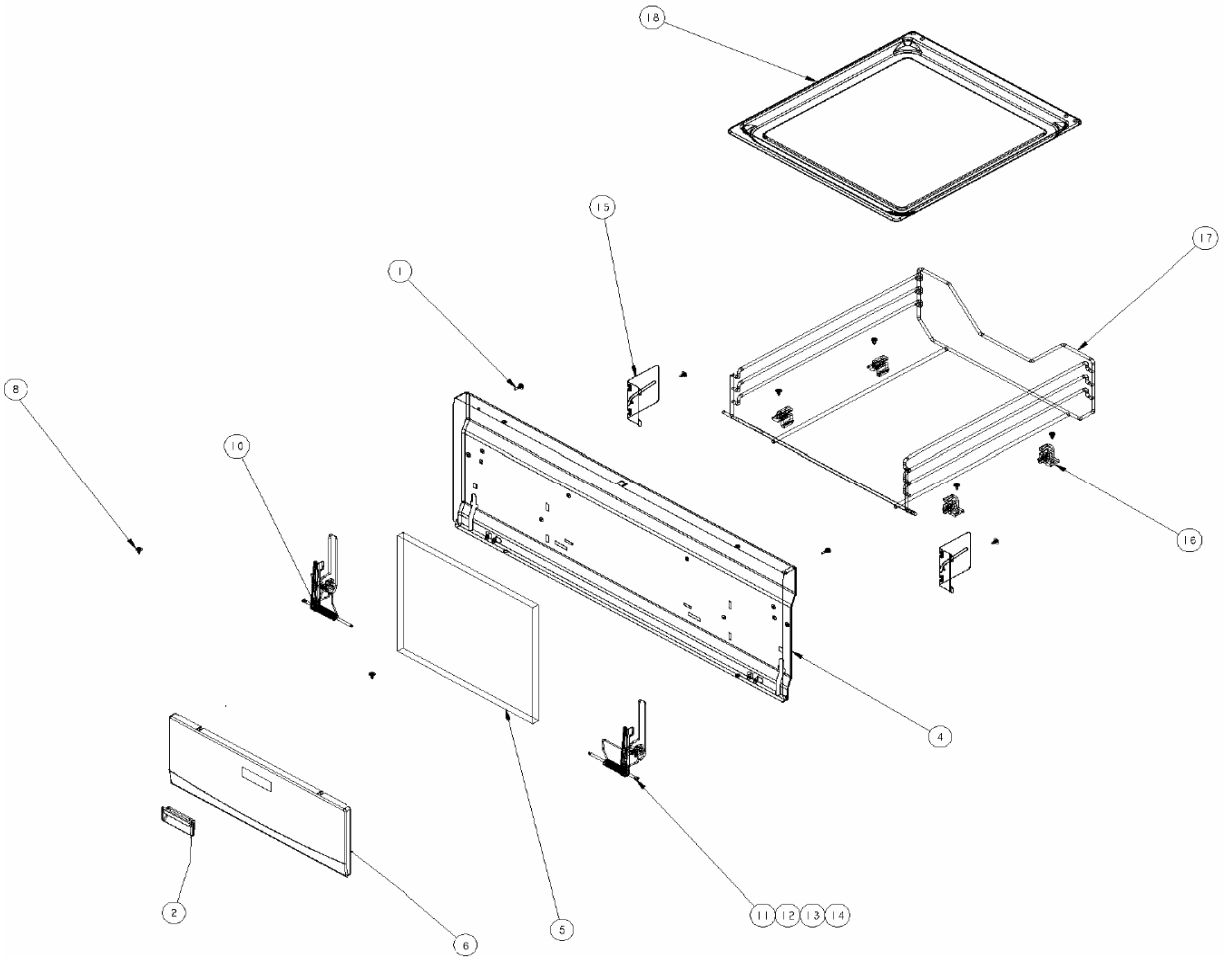

ESTUFA WF30780SS0

	Whirlpool	WF30780SS0
Color	Universal Silver	
Capacidad	30"	

PUERTA ASADOR

Nota: La imagen mostrada en este explosionado puede no ser idéntica a la pieza real del aparato, mas sin embargo el número de parte mostrado en el listado corresponde a la pieza real del aparato.