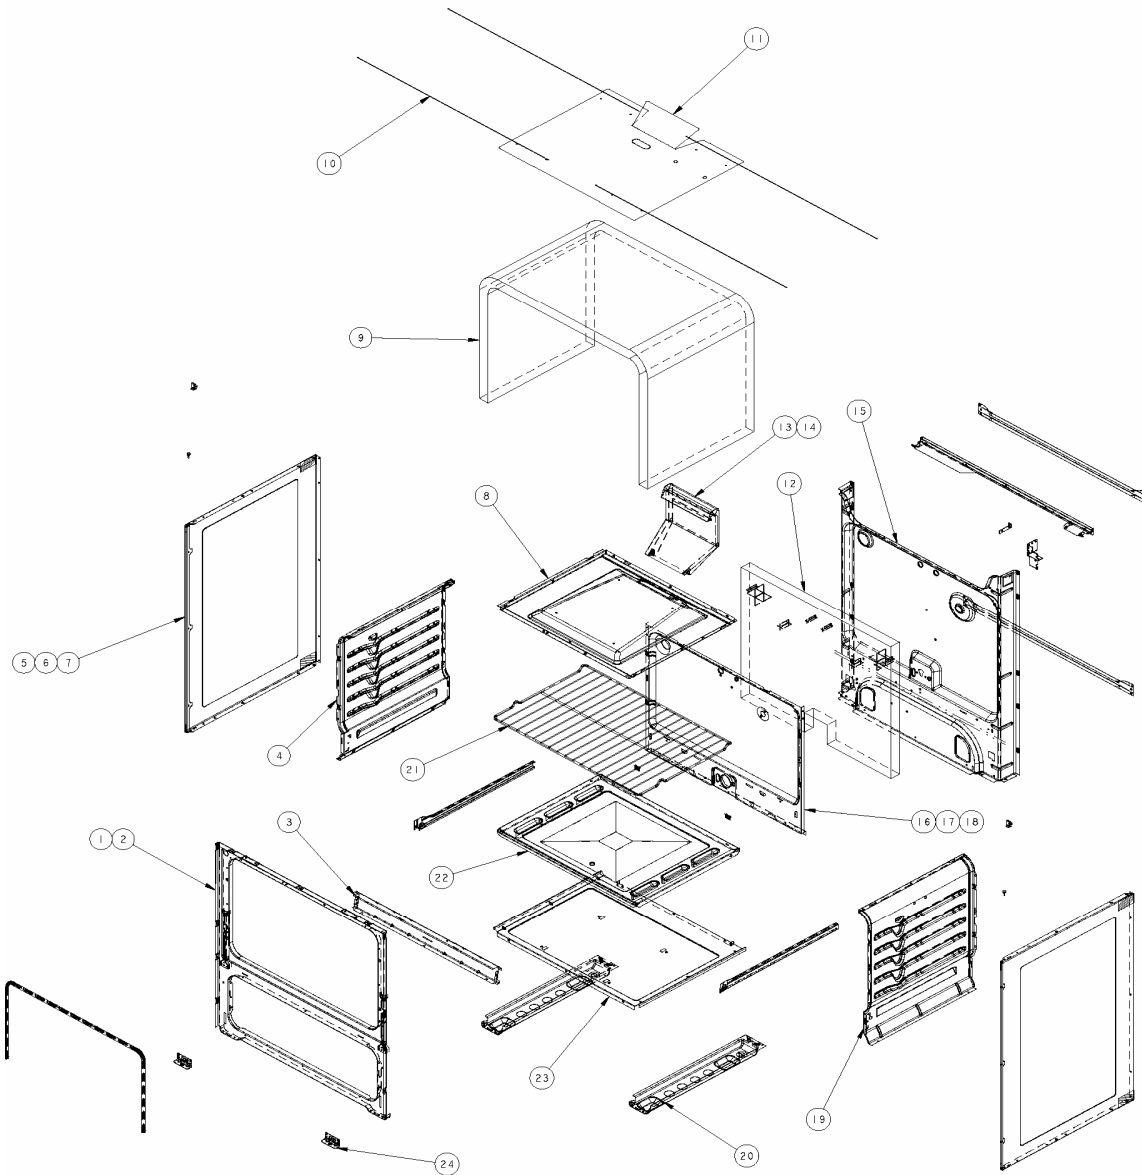

ESTUFA WF30780SS0

	Whirlpool	WF30780SS0
Color	Universal Silver	
Capacidad	30"	

GABINETE

Nota: La imagen mostrada en este explosionado puede no ser idéntica a la pieza real del aparato, mas sin embargo el número de parte mostrado en el listado corresponde a la pieza real del aparato.