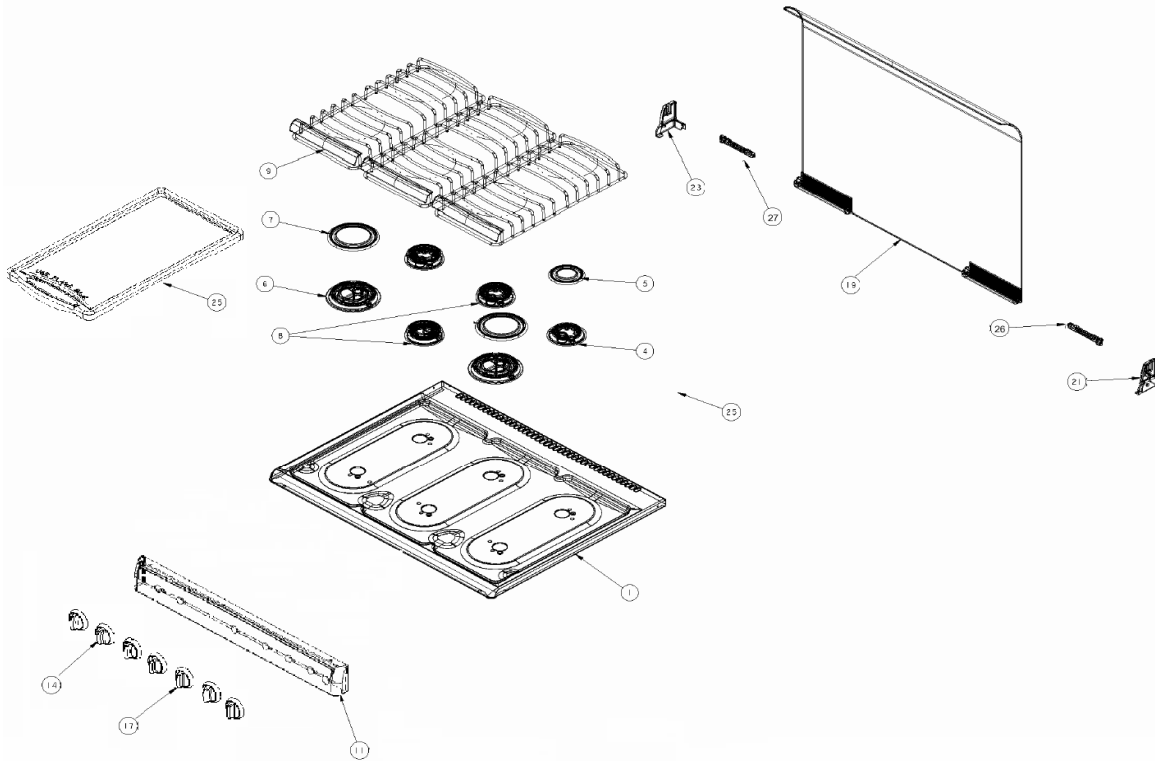

EXPLOSIONADO DE PARTES

ESTUFAS AL PISO

Modelo:

WF30780SS0

ESTUFA WF30780SS0

	Whirlpool	WF30780SS0
	Universal Silver	
Capacidad	30"	

ESPECIFICACIONES

ESTUFA WF30780SS0

	Whirlpool	WF30780SS0
Color	Universal Silver	
Capacidad	30"	

CUBIERTA, QUEMADORES Y PARRILLA

Nota: La imagen mostrada en este explosionado puede no ser idéntica a la pieza real del aparato, mas sin embargo el número de parte mostrado en el listado corresponde a la pieza real del aparato.

ESTUFA WF30780SS0

		Whirlpool		
		Universal Silver	WF30780SS0	
Capacidad		30"		
R e f	Descripción	C a n t	Número de Parte	
CUBIERTA, QUEMADORES Y PARRILLA				
1	Cubierta superior	1	98015058	
4	Quemador superior ensamble	2	98004410	
5	Tapa cabeza quemador	4	98005518	
6	Cabeza super-quemador	2	98003940	
7	Tapa cabeza super-quemador	2	98005519	
8	Cabeza quemador dos posiciones	2	98003939	
9	Parrilla cubierta superior	3	98009286	
11	Frente perillas decorado	1	98018006S	
14	Perilla válvula quemadores superiores	6	98016471B	
14	Resorte perilla	7	98006390	
14	Chapeton perilla	7	98016567B	
17	Perilla válvula horno	1	98016582B	
19	Capelo	1	98016930	
21	Bracket superior derecho	1	98006834	
23	Bracket superior izquierdo	1	98006836	
25	Comal	1	98004565	
26	Bisagra capelo derecha	1	98006763	
27	Bisagra capelo izquierda	1	98004929	