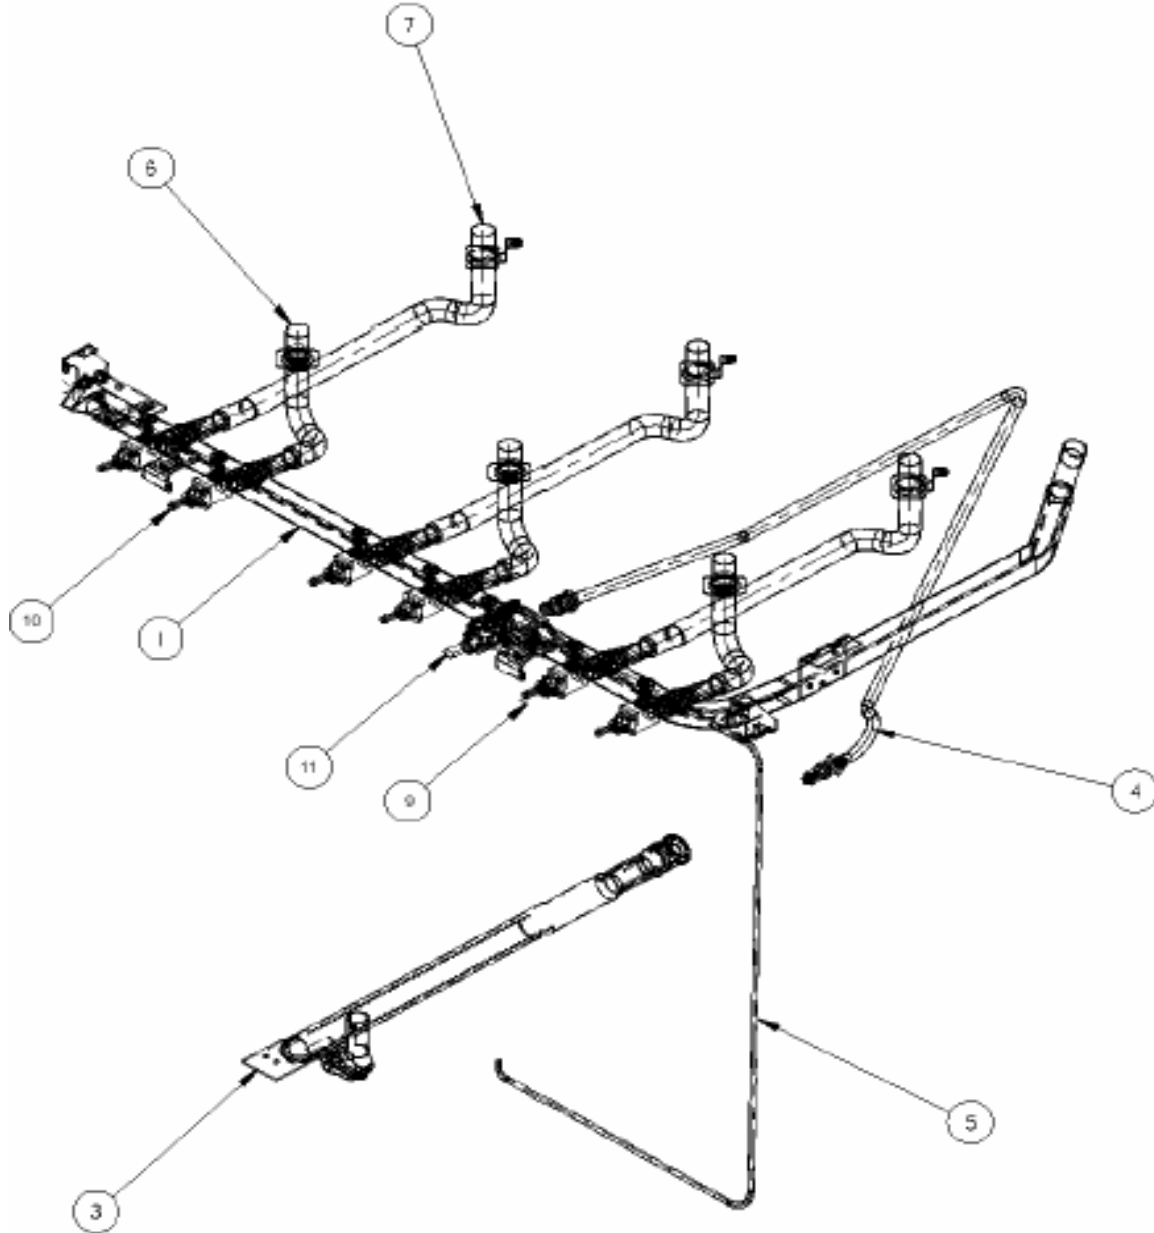

ESTUFA WF30780SS0

	Whirlpool	WF30780SS0
	Universal Silver	
Capacidad	30"	

SISTEMA DE COMBUSTION

Nota: La imagen mostrada en este explosionado puede no ser idéntica a la pieza real del aparato, mas sin embargo el número de parte mostrado en el listado corresponde a la pieza real del aparato.