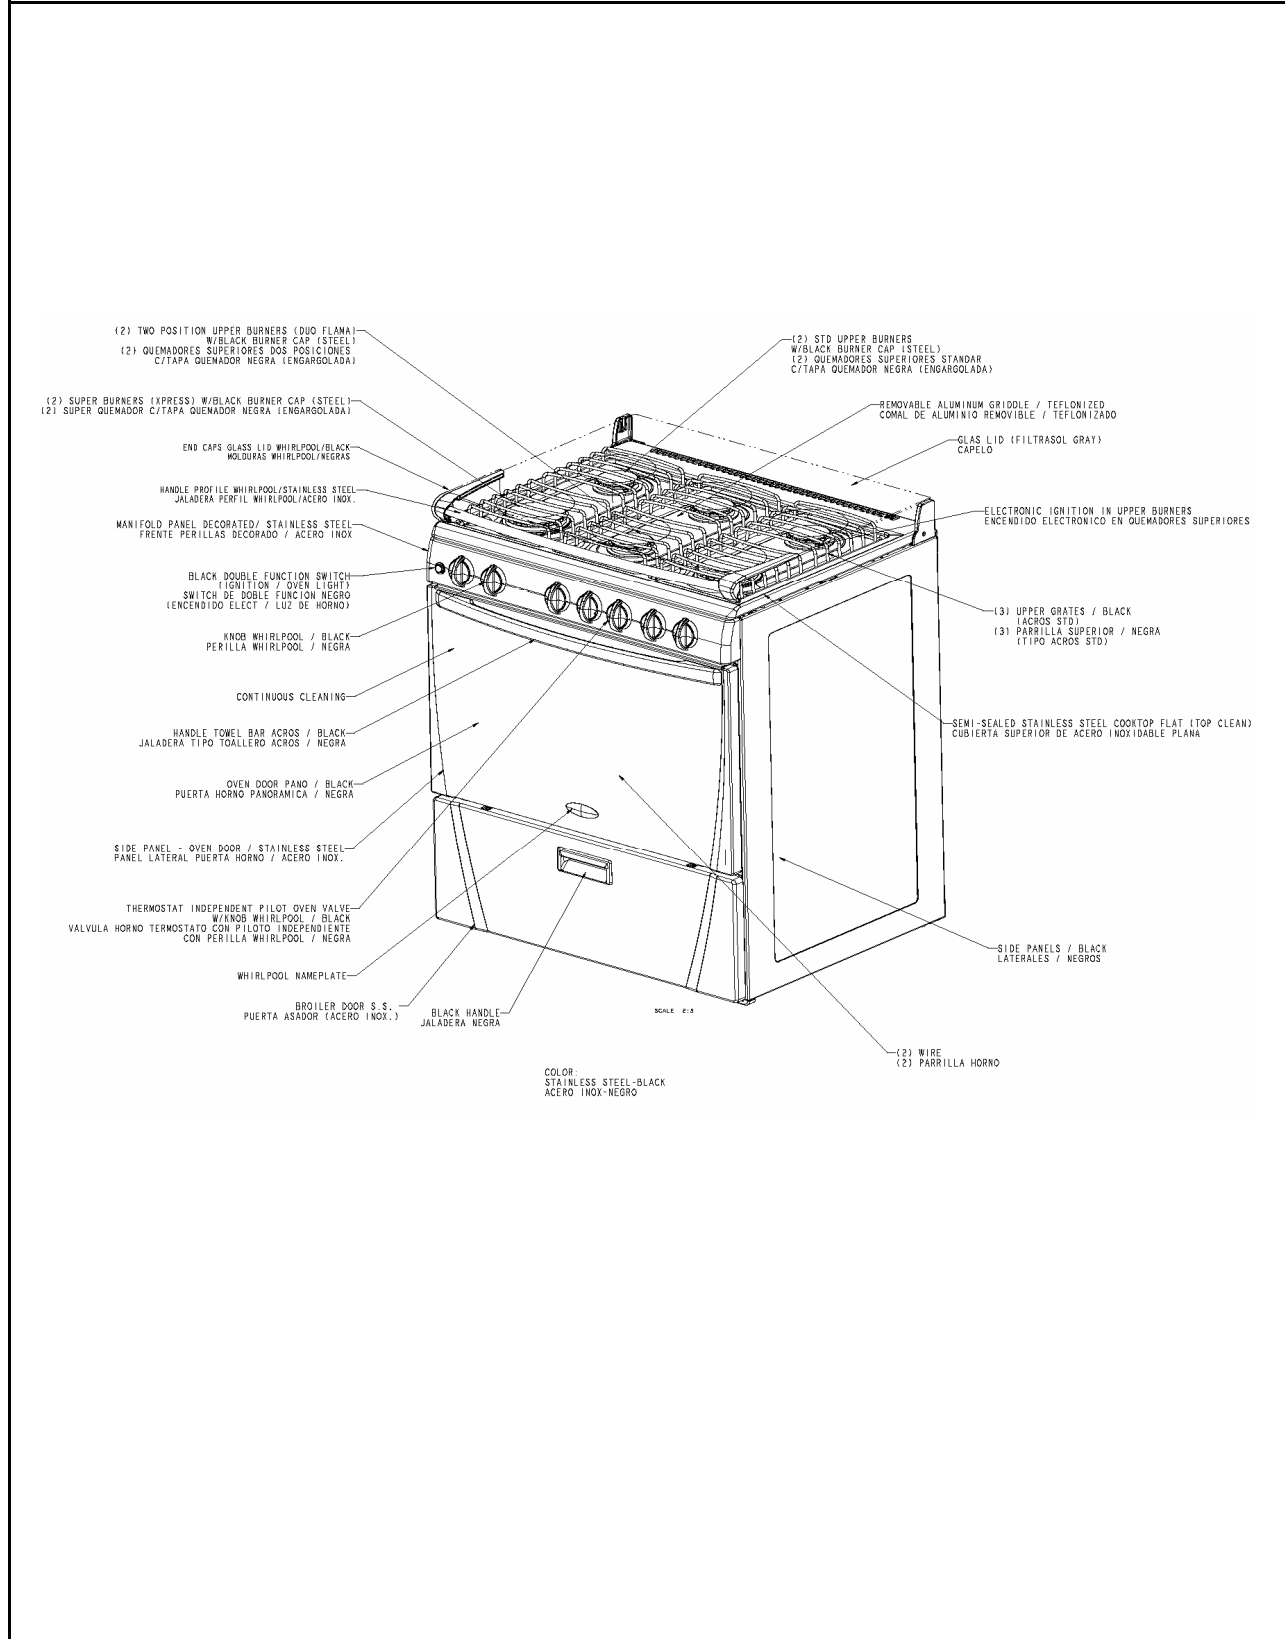

EXPLOSIONADO DE PARTES

ESTUFAS AL PISO

Modelo:

WF30780SS0

ESTUFA WF30780SS0

	Whirlpool	WF30780SS0
	Universal Silver	
Capacidad	30"	

ESPECIFICACIONES

ESTUFA WF30780SS0

	Whirlpool	WF30780SS0
Color	Universal Silver	
Capacidad	30"	

CUBIERTA, QUEMADORES Y PARRILLA

Nota: La imagen mostrada en este explosionado puede no ser idéntica a la pieza real del aparato, mas sin embargo el número de parte mostrado en el listado corresponde a la pieza real del aparato.