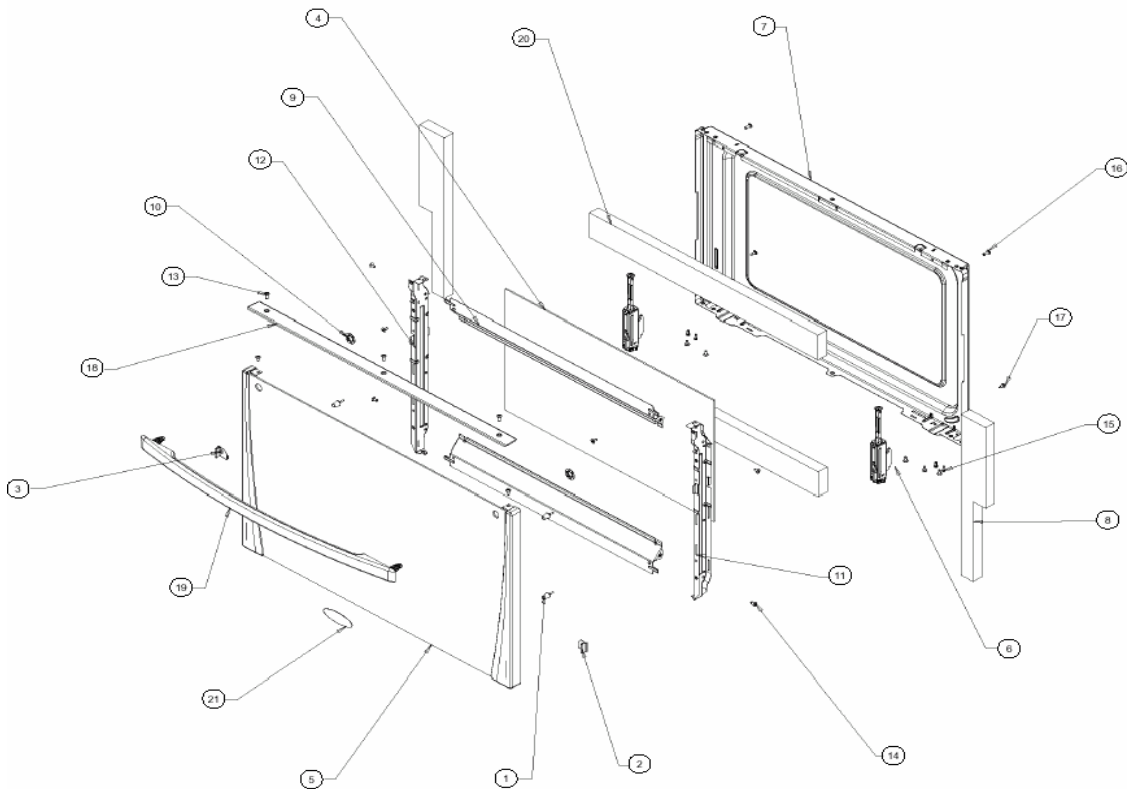

ESTUFA WF30780SS0

	Whirlpool	WF30780SS0
Color	Universal Silver	
Capacidad	30"	

PUERTA HORNO

Nota: La imagen mostrada en este explosionado puede no ser idéntica a la pieza real del aparato, mas sin embargo el número de parte mostrado en el listado corresponde a la pieza real del aparato.