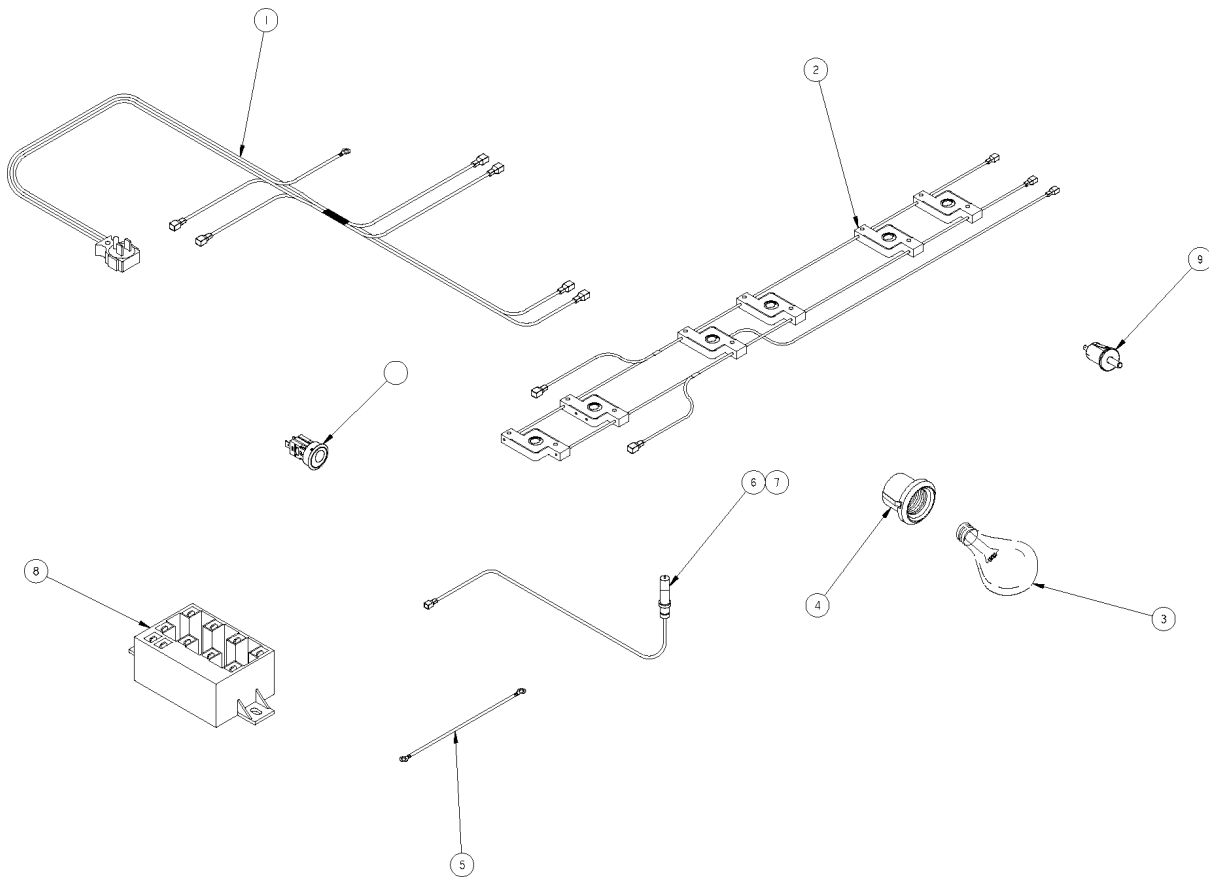

CUBIERTA, QUEMADORES Y PARRILLA

1	Cubierta superior	1	98015058
4	Quemador superior ensamble	2	98004410
5	Tapa cabeza quemador	4	98005518
6	Cabeza super-quemador	2	98003940
7	Tapa cabeza super-quemador	2	98005519
8	Cabeza quemador dos posiciones	2	98003939
9	Parrilla cubierta superior	3	98009286
11	Frente perillas decorado	1	98016095B
14	Perilla válvula quemadores superiores	6	98008999
17	Perilla válvula horno	1	98008999
19	Capelo	1	98006591
25	Comal	1	98004565
26	Bisagra capelo derecha	1	98006763
27	Bisagra capelo izquierda	1	98004929
29	Valvula de cut off	1	6610362

SISTEMA DE COMBUSTIÓN

1	Tubo de válvulas ensamble (manifold)	1	98015656
2	Quemador horno ensamble	1	98012136
3	Tubo doblado para quemador horno	1	98004308
4	Fitting asador alto ensamble	1	98016060
5	Tubo doblado asador alto ensamble	1	98008978
6	Tubo quemador superior frontal	3	6610243
7	Tubo quemador superior posterior	3	6610244
8	Quemador asador alto	1	98009158
9	Válvula quemador superior	4	6610213
10	Válvula super-quemador	2	6610214
11	Termostato	1	98010101
14	Kit conversión Gas LP a Gas Natural	1	98015784
14	Kit conversión Gas Natural a Gas LP	1	98015783

SISTEMA ELÉCTRICO			
1	Arnes eléctrico principal	1	98016088
2	Switch encendido electrónico	1	98009021
3	Foco	1	98004498
4	Socket foco de horno	1	98004293
5	Cable a tierra	1	98007209
6	Bujía quemador superior	6	98014514
7	Bujía horno	1	98014530
7	Bujía asador alto	1	98014529
8	Módulo de encendido	1	98015210
9	Switch luz puerta horno	1	98005765
10	Switch luz frente perillas	1	98011569