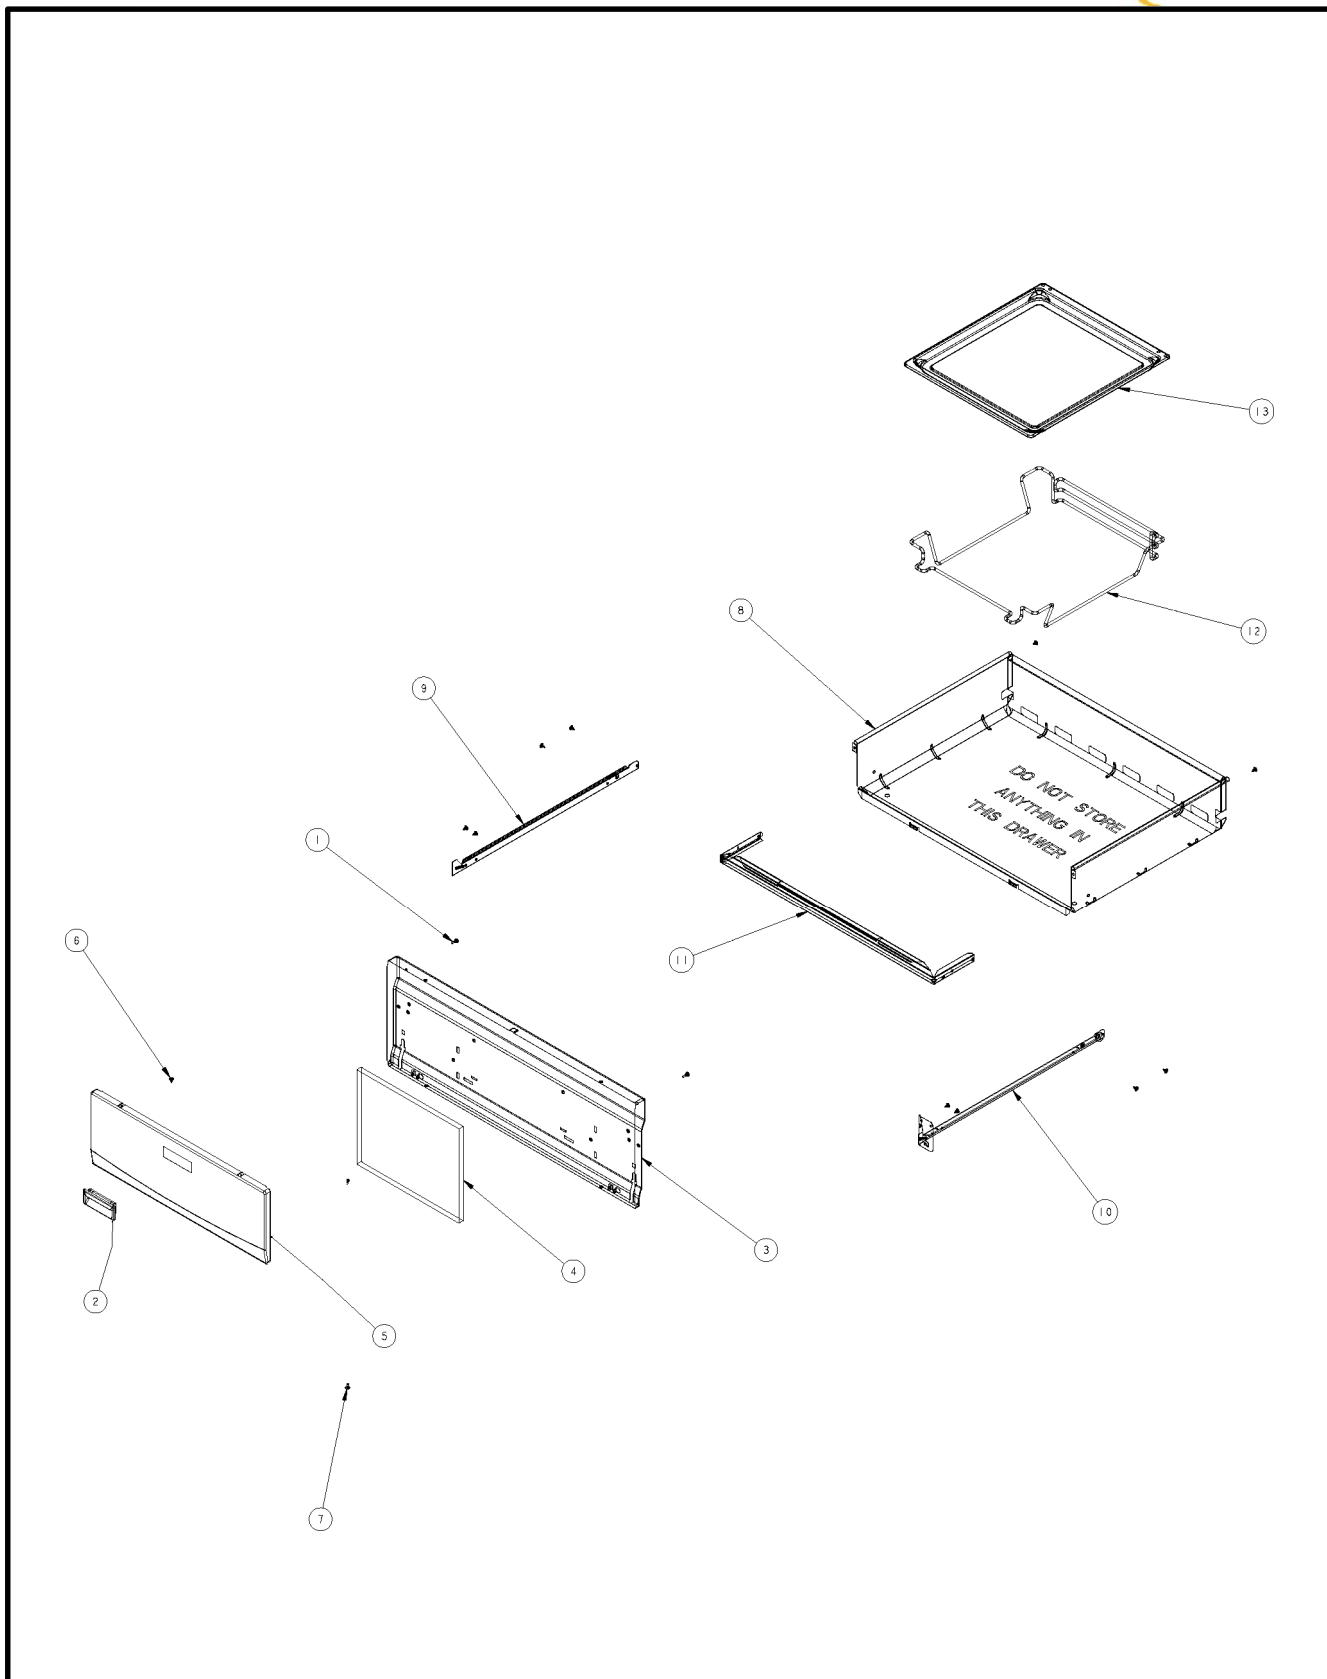

PUERTA ASADOR			
1	Bumper	2	98004052
2	Jaladera puerta asador	1	98015643
3	Panel interior puerta asador	1	98004696
4	Aislante	1	98012545
5	Panel exterior puerta asador	1	98015162B
6	Tornillos	2	98006632
7	Tornillos	2	98004219
8	Drawer asador	1	98015097
9	Guía cajón asador izquierda	1	98004995
10	Guía cajón asador derecha	1	98004954
11	Soporte rack	1	98005295
14	Puerta asador ensamble	1	98015062B