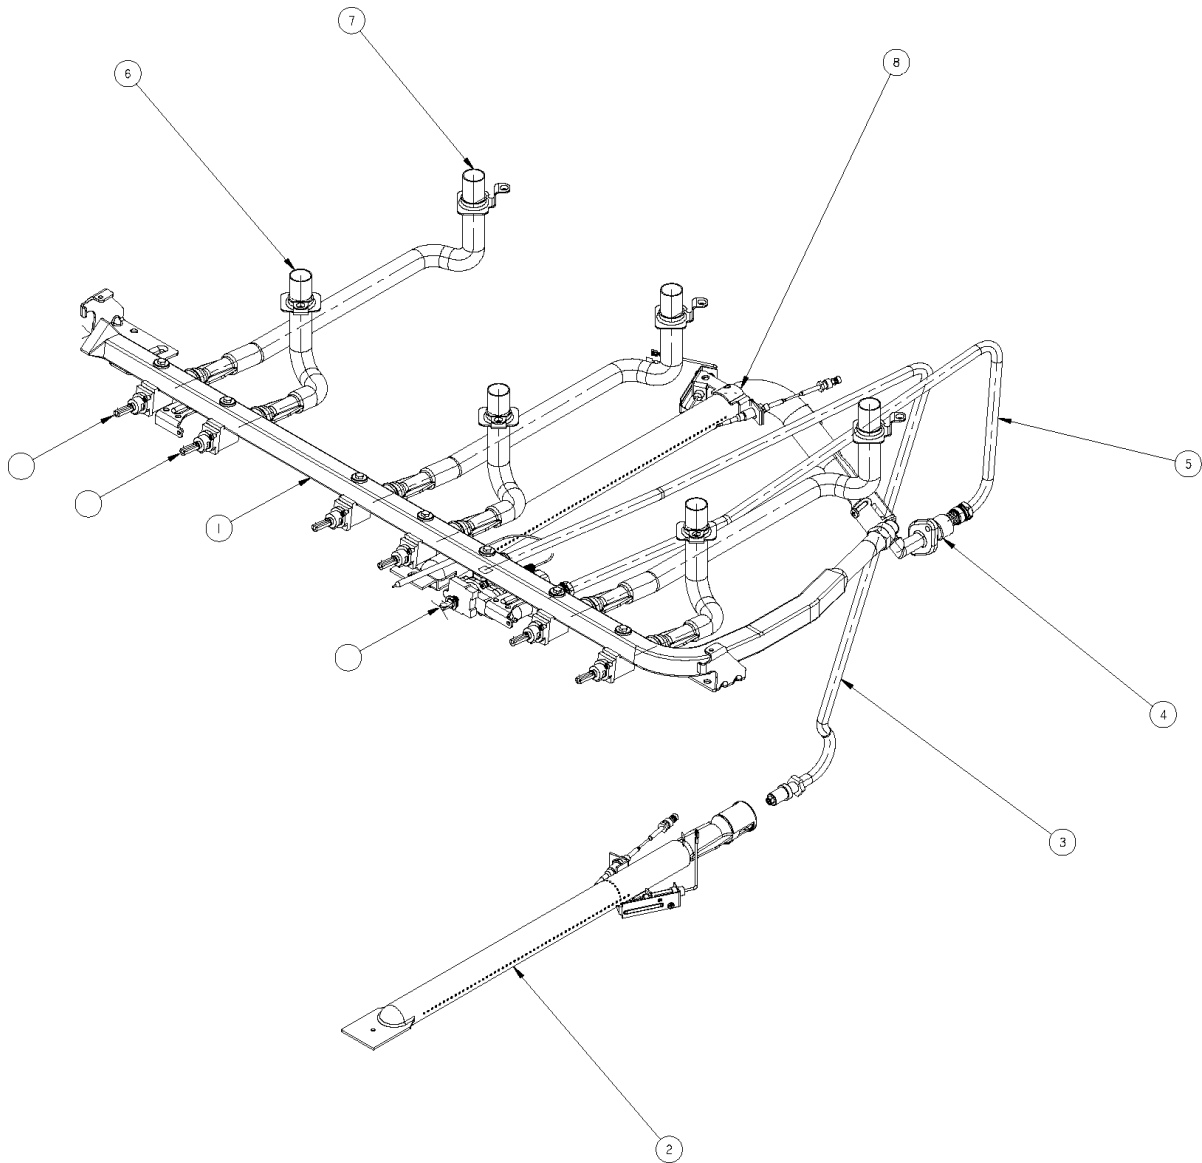

CUBIERTA, QUEMADORES Y PARRILLA

1	Cubierta superior	1	98015058
4	Quemador superior ensamble	2	98004410
5	Tapa cabeza quemador	4	98005518
6	Cabeza super-quemador	2	98003940
7	Tapa cabeza super-quemador	2	98005519
8	Cabeza quemador dos posiciones	2	98003939
9	Parrilla cubierta superior	3	98009286
11	Frente perillas decorado	1	98016095B
14	Perilla válvula quemadores superiores	6	98008999
17	Perilla válvula horno	1	98008999
19	Capelo	1	98006591
25	Comal	1	98004565
26	Bisagra capelo derecha	1	98006763
27	Bisagra capelo izquierda	1	98004929
29	Valvula de cut off	1	6610362

SISTEMA DE COMBUSTIÓN

1	Tubo de válvulas ensamble (manifold)	1	98015656
2	Quemador horno ensamble	1	98012136
3	Tubo doblado para quemador horno	1	98004308
4	Fitting asador alto ensamble	1	98016060
5	Tubo doblado asador alto ensamble	1	98008978
6	Tubo quemador superior frontal	3	6610243
7	Tubo quemador superior posterior	3	6610244
8	Quemador asador alto	1	98009158
9	Válvula quemador superior	4	6610213
10	Válvula super-quemador	2	6610214
11	Termostato	1	98010101
14	Kit conversión Gas LP a Gas Natural	1	98015784
14	Kit conversión Gas Natural a Gas LP	1	98015783

SISTEMA ELÉCTRICO			
1	Arnes eléctrico principal	1	98016088
2	Switch encendido electrónico	1	98009021
3	Foco	1	98004498
4	Socket foco de horno	1	98004293
5	Cable a tierra	1	98007209
6	Bujía quemador superior	6	98014514
7	Bujía horno	1	98014530
7	Bujía asador alto	1	98014529
8	Módulo de encendido	1	98015210
9	Switch luz puerta horno	1	98005765
10	Switch luz frente perillas	1	98011569