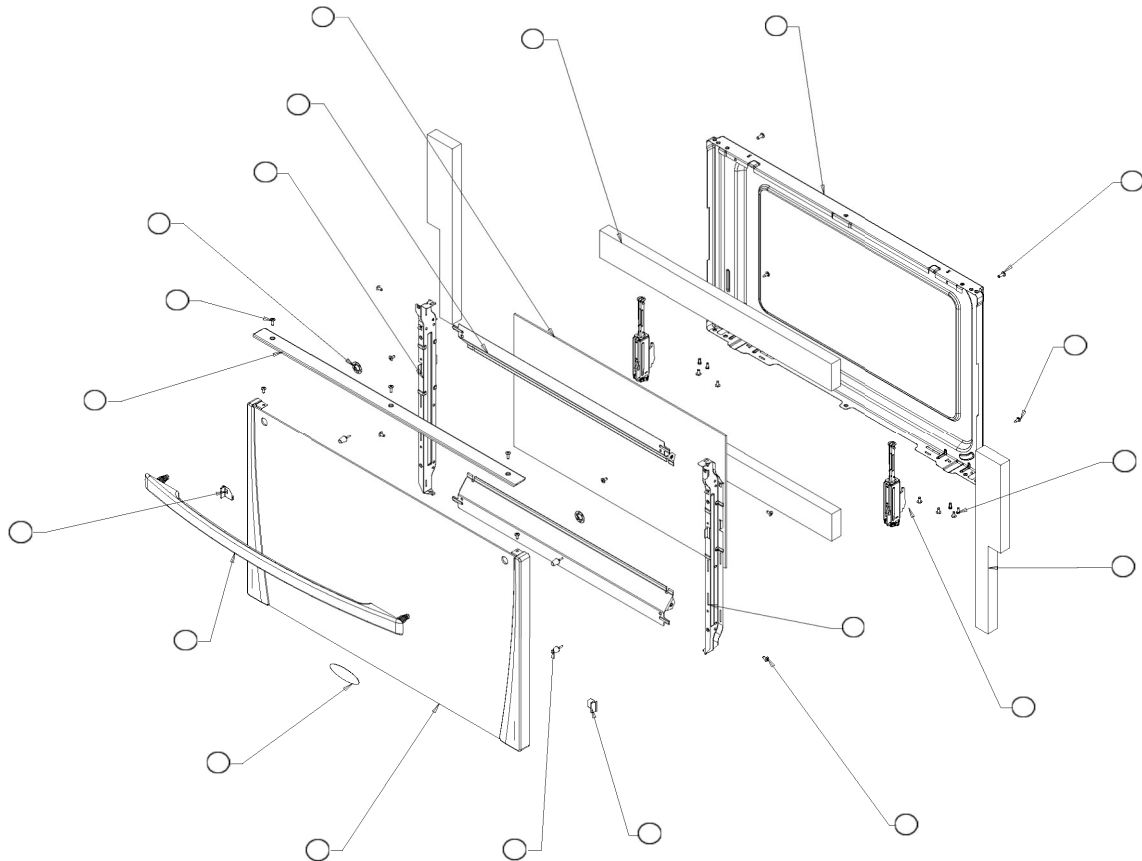

PUERTA HORNO			
1	Bumper	4	98004227
2	Clip glass retainer derecho	2	98004953
3	Clip glass retainer izquierdo	2	98004952
4	Vidrio interior puerta horno (glass win)	1	98014943
5	Vidrio exterior puerta horno	1	98015817B
6	Bisagra ensamble	2	98004788
7	Panel interior puerta horno	1	98015016
8	Aislante lateral (fibra de vidrio)	2	98015212
9	Soporte de fibra de vidrio inferior/superior	2	98015806
10	Nut push	2	98004650
11	Sujetador derecho para vidrio	1	98004564
12	Sujetador izquierdo para vidrio	1	98004629
13	Tornillo	2	98006726
14	Tornillo	12	98004219
15	Tornillo	4	98004993
16	Tornillo	3	8533843
17	Tornillo	2	98008699
18	Perfil superior puerta horno	1	98016203B
19	Jaladera puerta horno	1	98004942
20	Aislante superior	1	98015213
21	Placa marca	1	98015816
22	Panel lateral derecho puerta horno	1	98015163B
23	Panel lateral izquierdo puerta horno	1	98015164B
22	Puerta horno ensamble	1	98016077B