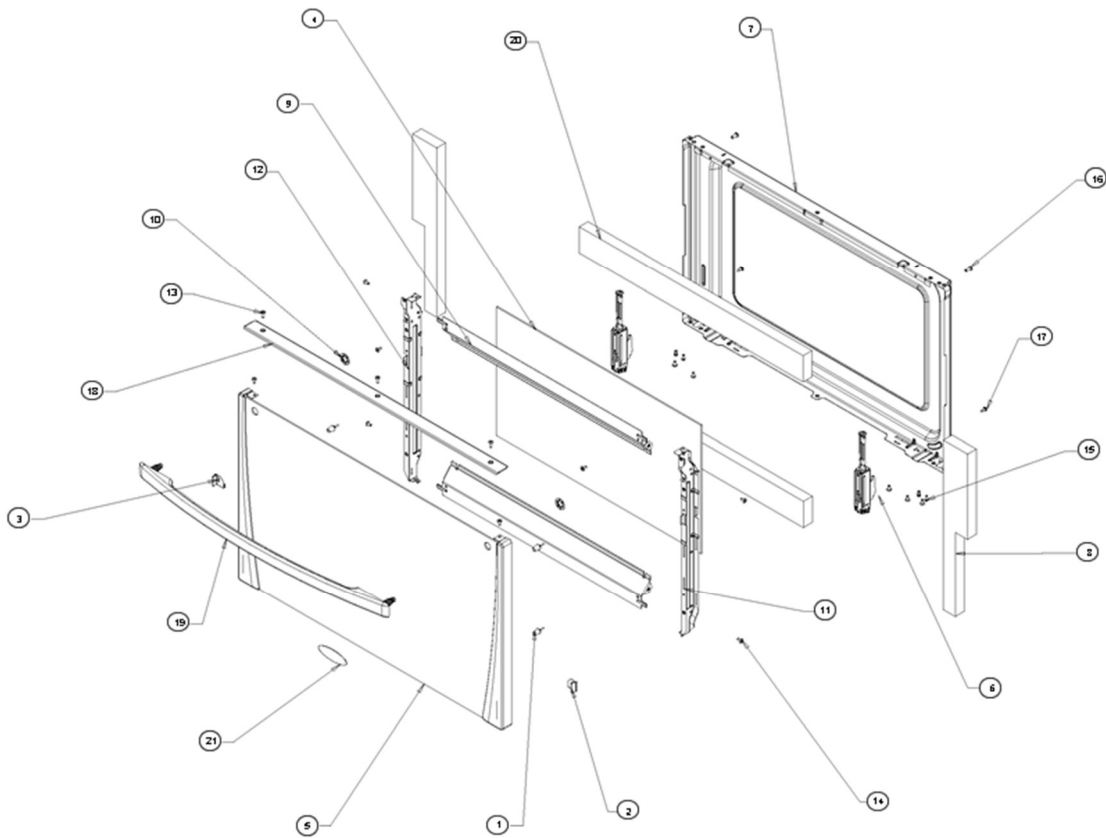

Marca		Whirlpool	
Capacidad		30"	
Color		Blanco	
R e f	Descripción	C a n t	
PUERTA HORNO			
1	Bumper	4	98004227
2	Clip glass retainer derecho	2	98004953
3	Clip glass retainer izquierdo	2	98004952
4	Vidrio interior puerta horno (glass win)	1	98014943
5	Vidrio exterior puerta horno	1	98015817W
6	Bisagra ensamble	2	98004788
7	Panel interior puerta horno	1	98015016
8	Aislante lateral (fibra de vidrio)	2	98015212
9	Soporte de fibra de vidrio inferior/superior	2	98015806
10	Nut push	2	98004650
11	Sujetador derecho para vidrio	1	98004564
12	Sujetador izquierdo para vidrio	1	98004629
13	Tornillo	2	98006727
14	Tornillo	12	98004219
15	Tornillo	4	98004993
16	Tornillo	3	8533843
17	Tornillo	2	98008699
18	Perfil superior puerta horno	1	98016203W
19	Jaladera puerta horno	1	98004943
20	Aislante superior	1	98015213
21	Placa marca	1	98015816
22	Panel lateral derecho puerta horno	1	98015163W
23	Panel lateral izquierdo puerta horno	1	98015164W
22	Puerta horno ensamble	1	98016077W