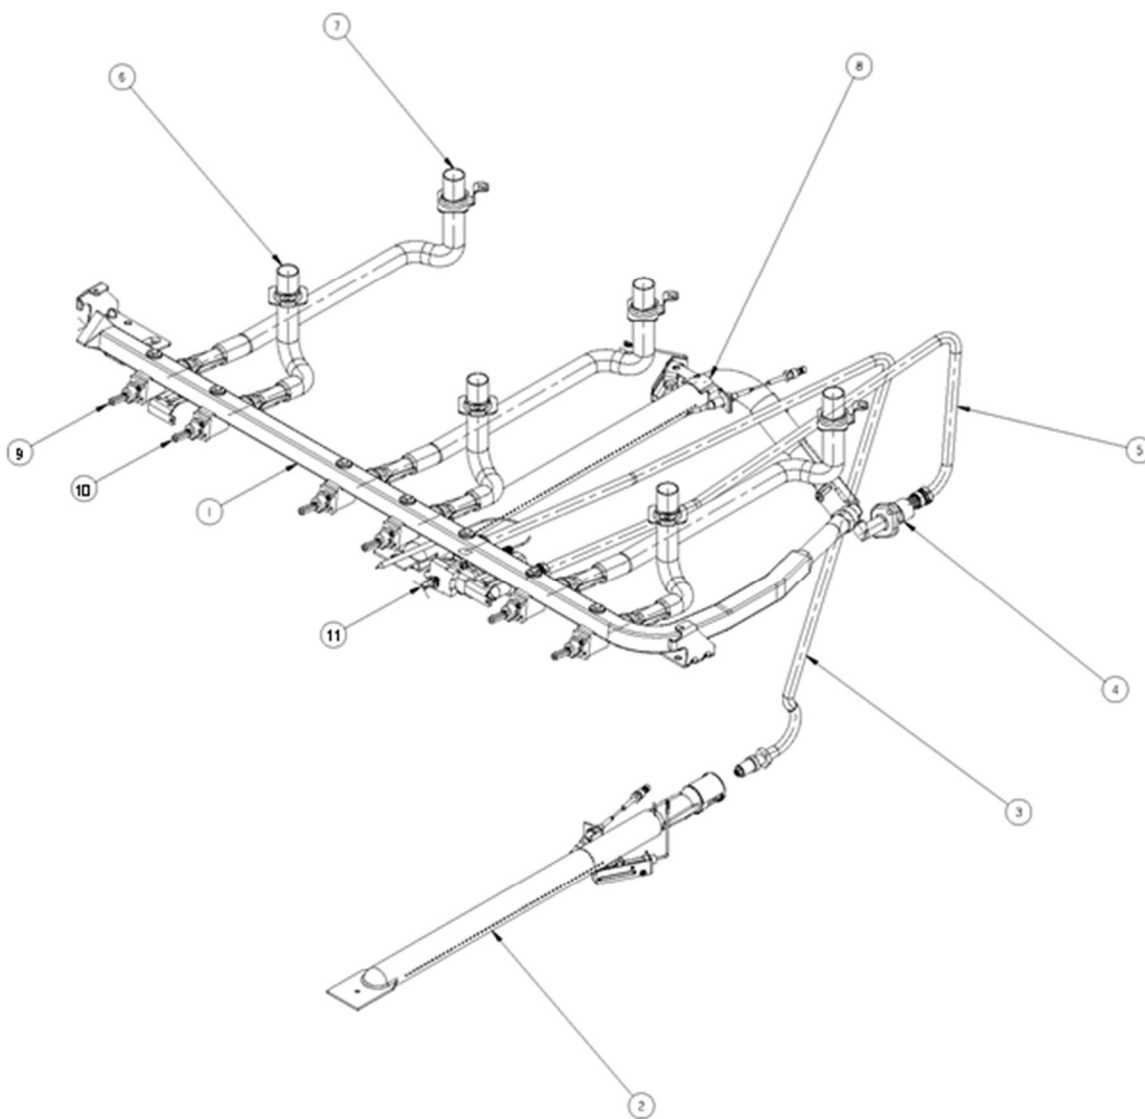

Marca		Whirlpool	
Capacidad		30"	
Color		Blanco	
R e f	Descripción	C a n t	
CUBIERTA, QUEMADORES Y PARRILLA			
1	Cubierta superior	1	98015058
4	Quemador superior ensamble	2	98004410
5	Tapa cabeza quemador	4	98005518
6	Cabeza super-quemador	2	98003940
7	Tapa cabeza super-quemador	2	98005519
8	Cabeza quemador dos posiciones	2	98003939
9	Parrilla cubierta superior	3	98009286
11	Frente perillas decorado	1	98016095W
14	Perilla válvula quemadores superiores	6	98009000
17	Perilla válvula homo	1	98009000
19	Capelo	1	98006755
25	Comal	1	98004565
26	Bisagra capelo derecha	1	98006763
27	Bisagra capelo izquierda	1	98004929
29	Valvula de cut off	1	98010482

Marca		Whirlpool	
Capacidad		30"	
Color		Blanco	
R e f	Descripción	C a n t	
SISTEMA DE COMBUSTIÓN			
1	Tubo de válvulas ensamble (manifold)	1	98015656
2	Quemador horno ensamble	1	98012136
3	Tubo doblado para quemador horno	1	98004308
4	Fitting asador alto ensamble	1	98016060
5	Tubo doblado asador alto ensamble	1	98008978
6	Tubo quemador superior frontal	3	6610243
7	Tubo quemador superior posterior	3	6610244
8	Quemador asador alto	1	98009158
9	Válvula quemador superior	4	6610213
10	Válvula super-quemador	2	6610214
11	Termostato	1	98010101
14	Kit conversión Gas LP a Gas Natural	1	98015784
14	Kit conversión Gas Natural a Gas LP	1	98015783