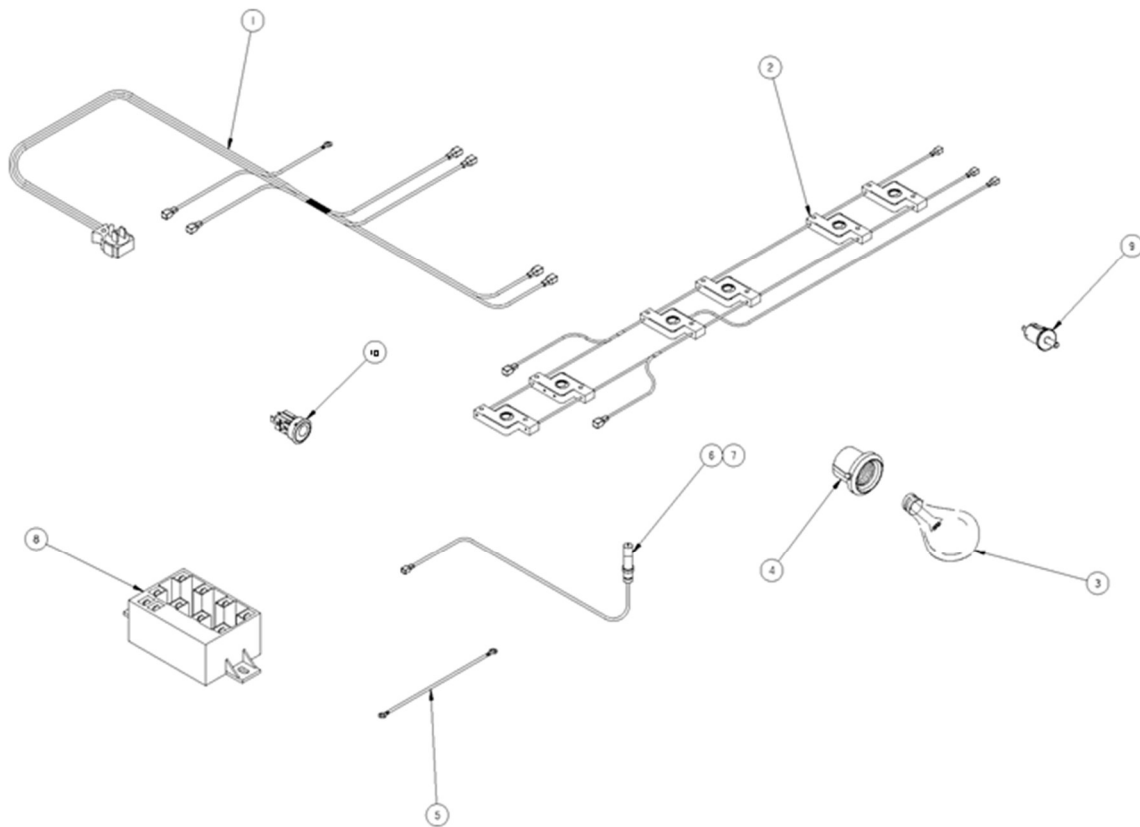

Marca		Whirlpool	
Capacidad		30"	
Color		Blanco	
R e f	Descripción	C a n t	
CUBIERTA, QUEMADORES Y PARRILLA			
1	Cubierta superior	1	98015058
4	Quemador superior ensamble	2	98004410
5	Tapa cabeza quemador	4	98005518
6	Cabeza super-quemador	2	98003940
7	Tapa cabeza super-quemador	2	98005519
8	Cabeza quemador dos posiciones	2	98003939
9	Parrilla cubierta superior	3	98009286
11	Frente perillas decorado	1	98016095W
14	Perilla válvula quemadores superiores	6	98009000
17	Perilla válvula homo	1	98009000
19	Capelo	1	98006755
25	Comal	1	98004565
26	Bisagra capelo derecha	1	98006763
27	Bisagra capelo izquierda	1	98004929
29	Valvula de cut off	1	98010482

Marca		Whirlpool	
Capacidad		30"	
Color		Blanco	
R e f	Descripción	C a n t	
SISTEMA DE COMBUSTIÓN			
1	Tubo de válvulas ensamble (manifold)	1	98015656
2	Quemador horno ensamble	1	98012136
3	Tubo doblado para quemador horno	1	98004308
4	Fitting asador alto ensamble	1	98016060
5	Tubo doblado asador alto ensamble	1	98008978
6	Tubo quemador superior frontal	3	6610243
7	Tubo quemador superior posterior	3	6610244
8	Quemador asador alto	1	98009158
9	Válvula quemador superior	4	6610213
10	Válvula super-quemador	2	6610214
11	Termostato	1	98010101
14	Kit conversión Gas LP a Gas Natural	1	98015784
14	Kit conversión Gas Natural a Gas LP	1	98015783

Marca		Whirlpool	
Capacidad		30"	
Color		Blanco	
R e f	Descripción	C a n t	
SISTEMA ELÉCTRICO			
1	Tubo de válvulas ensamble (manifold)	1	98015656
2	Quemador horno ensamble	1	98012136
3	Tubo doblado para quemador horno	1	98004308
4	Fitting asador alto ensamble	1	98016060
5	Tubo doblado asador alto ensamble	1	98008978
6	Tubo quemador superior frontal	3	6610243
7	Tubo quemador superior posterior	3	6610244
8	Quemador asador alto	1	98009158
9	Válvula quemador superior	4	6610213
10	Válvula super-quemador	2	6610214
11	Termostato	1	98010101
14	Kit conversión Gas LP a Gas Natural	1	98015784
14	Kit conversión Gas Natural a Gas LP	1	98015783