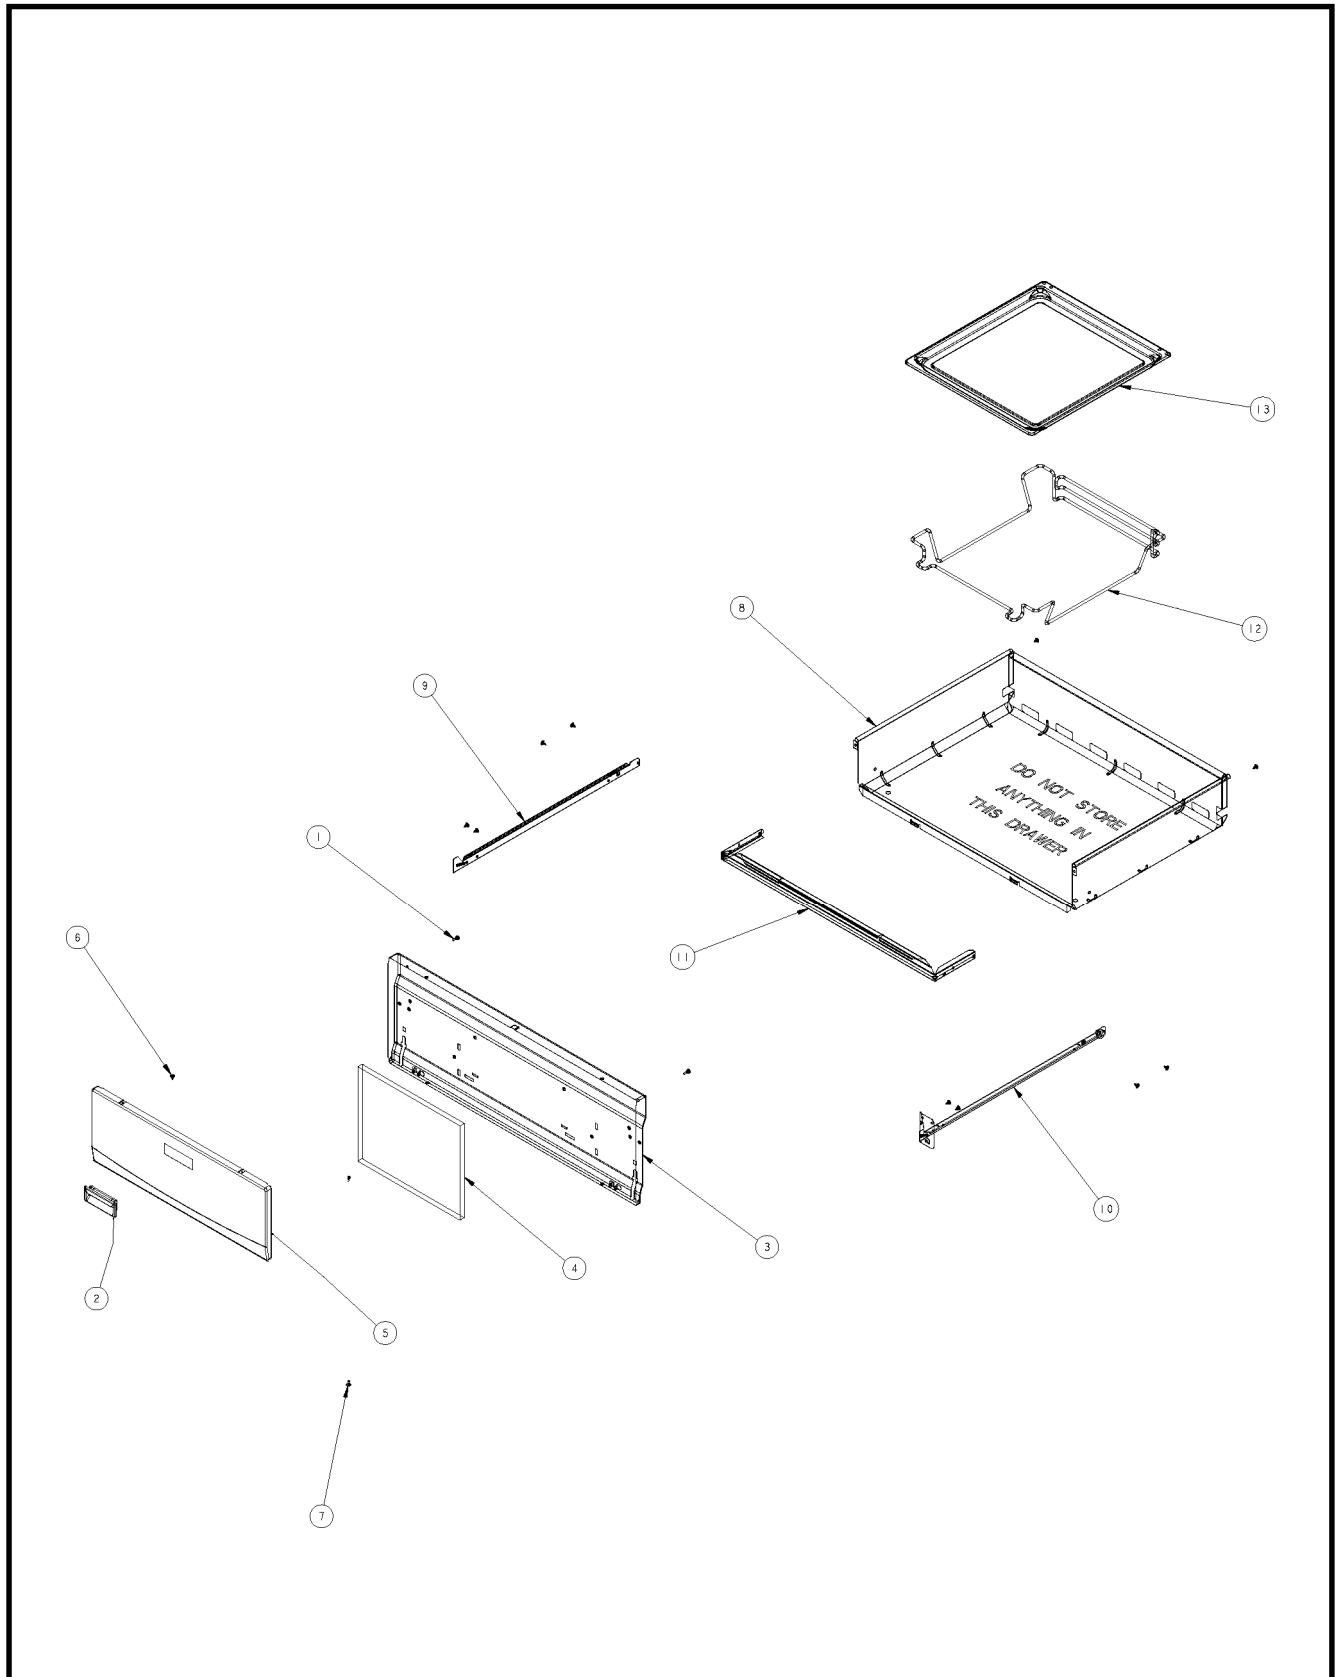

Marca		Whirlpool	
Capacidad		30"	
Color		Blanco	
R e f	Descripción	C a n t	
PUERTA ASADOR			
1	Bumper	2	98004052
2	Jaladera puerta asador	1	98008486
3	Panel interior puerta asador	1	98004696
4	Aislante	1	98012545
5	Panel exterior puerta asador	1	98015162W
6	Tornillos	2	98006727
7	Tornillos	2	98004219
8	Drawer asador	1	98015097
9	Guía cajón asador izquierda	1	98004995
10	Guía cajón asador derecha	1	98004954
11	Soporte rack	1	98005295
14	Puerta asador ensamble	1	98015062W