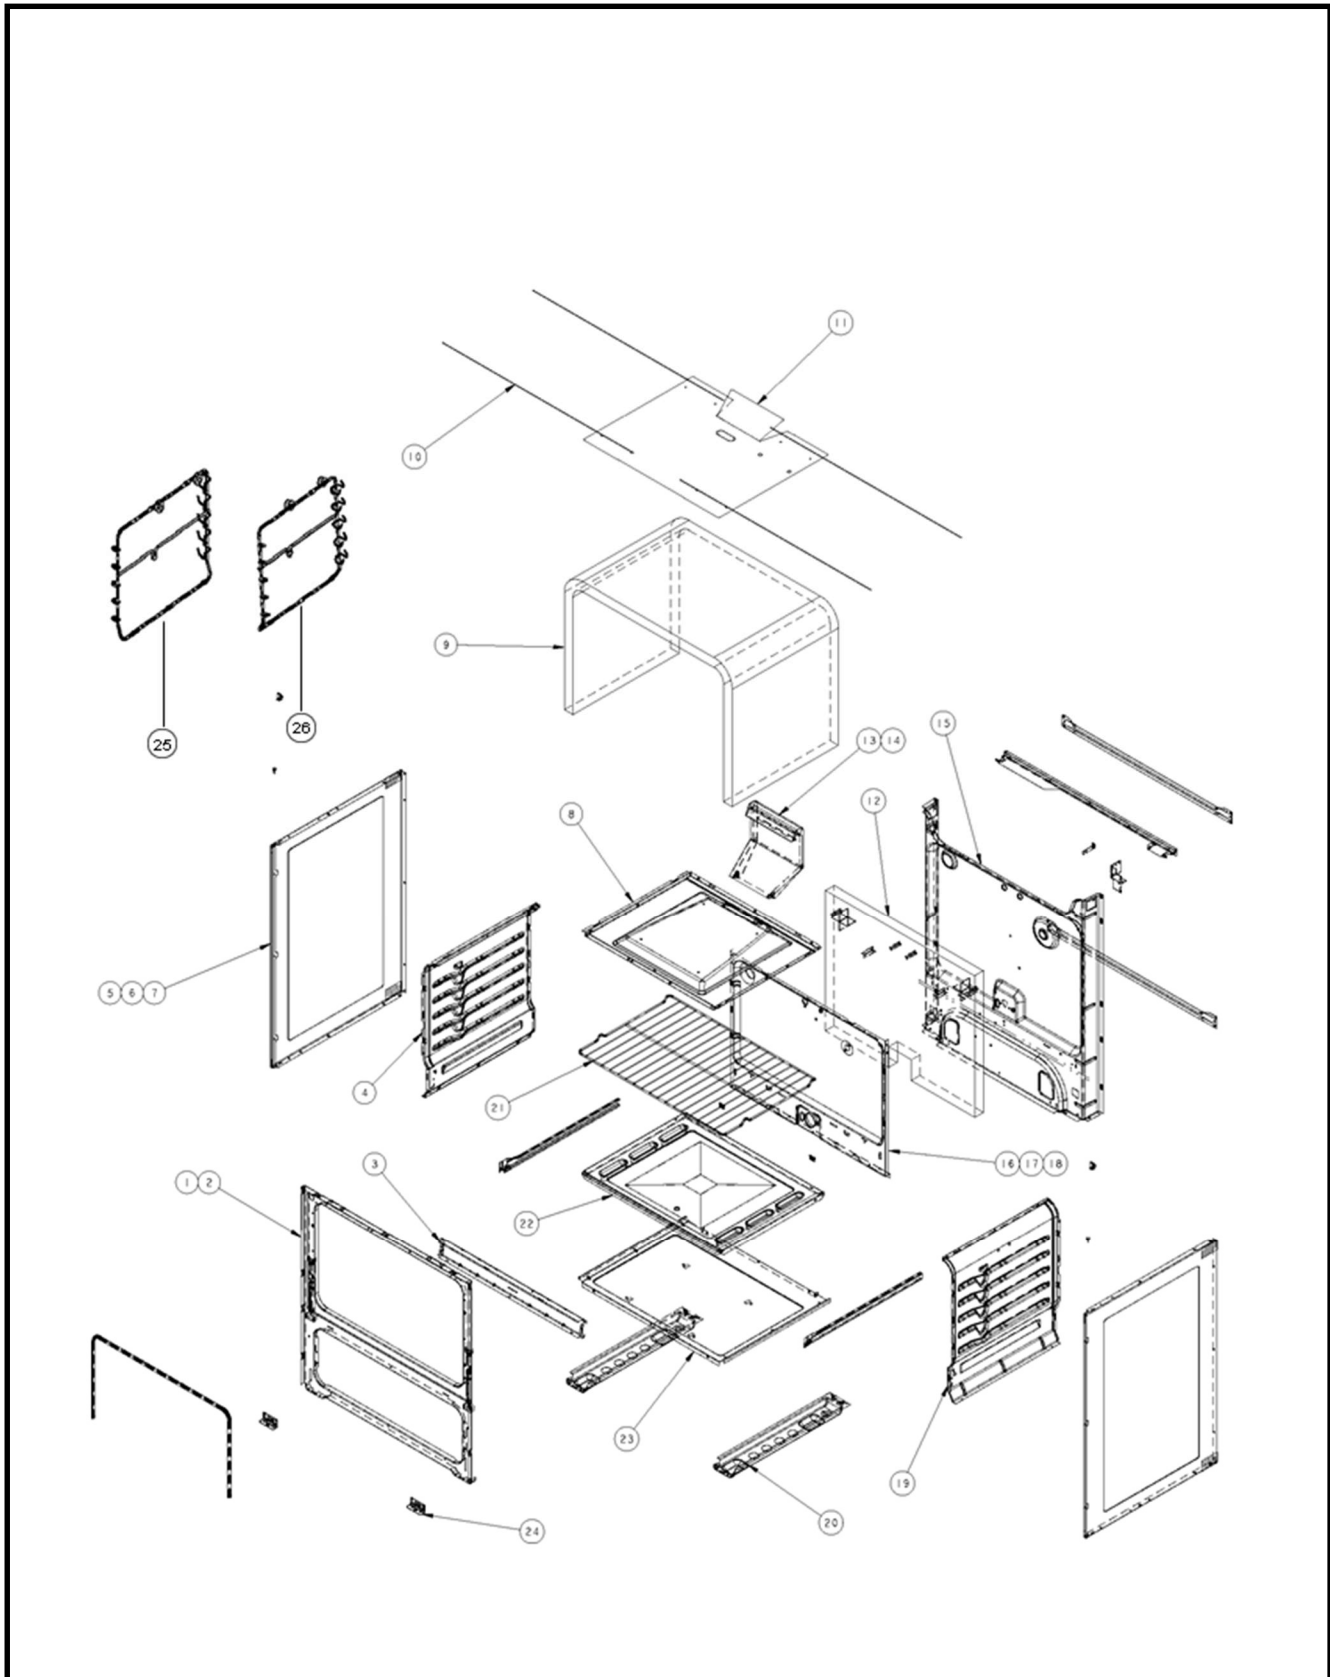

Marca		Whirlpool	
Capacidad		30"	
Color		Blanco	
R e f	Descripción	C a n t	
GABINETE			
1	Bastidor frontal ensamble	1	98005044
3	Soporte quemador horno	1	98012175
4	Lateral del horno izquierdo	1	98016109
5	Panel lateral exterior	2	98010042
8	Techo horno	1	98004447
9	Aislante techo y lateral horno (fibra de vidrio)	1	98014360
10	Cable aislante	4	98004294
11	Protector superior de aislante	1	98011932
12	Aislante posterior	1	98004286
13	Caja chimenea	1	98004057
15	Panel fondo posterior	1	98015100
16	Respaldo horno	1	98013778
19	Lateral del horno derecho	1	98016110
20	Base riel	2	98003830
21	Parrilla de horno	1	98015793
22	Charola horno	1	98005588
23	Base	1	98003847
24	Pie base riel	2	98007126
25	Soporte parrilla horno izquierdo ensamble	1	98015628
26	Soporte parrilla horno derecho ensamble	1	98015627