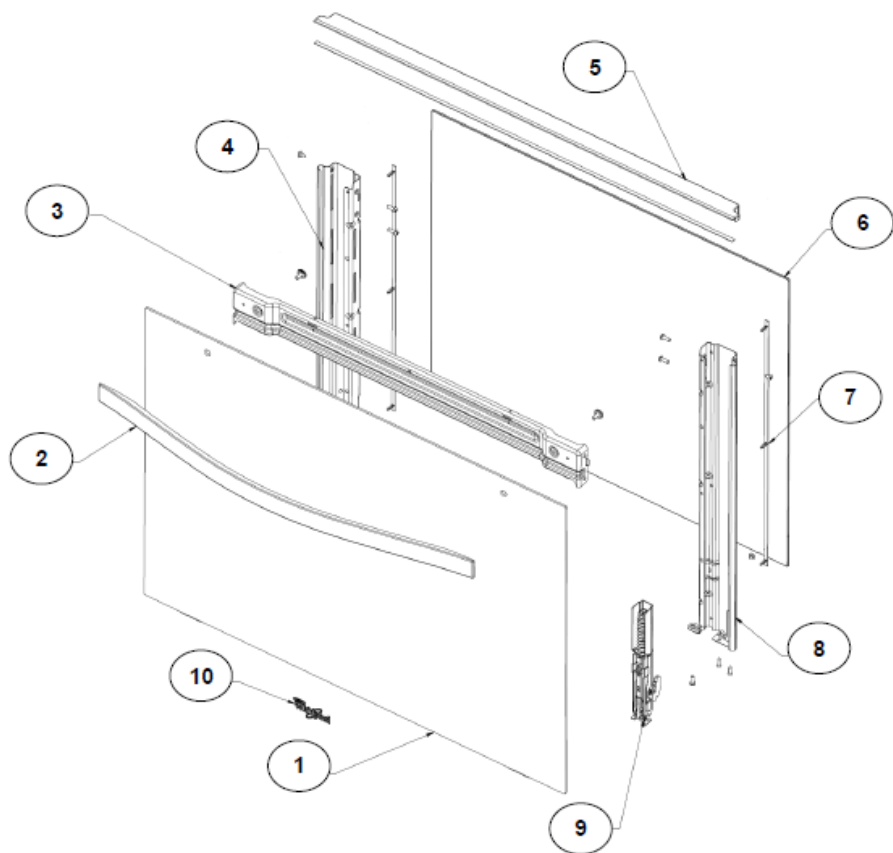

WF5150D00 PUERTA HORNO