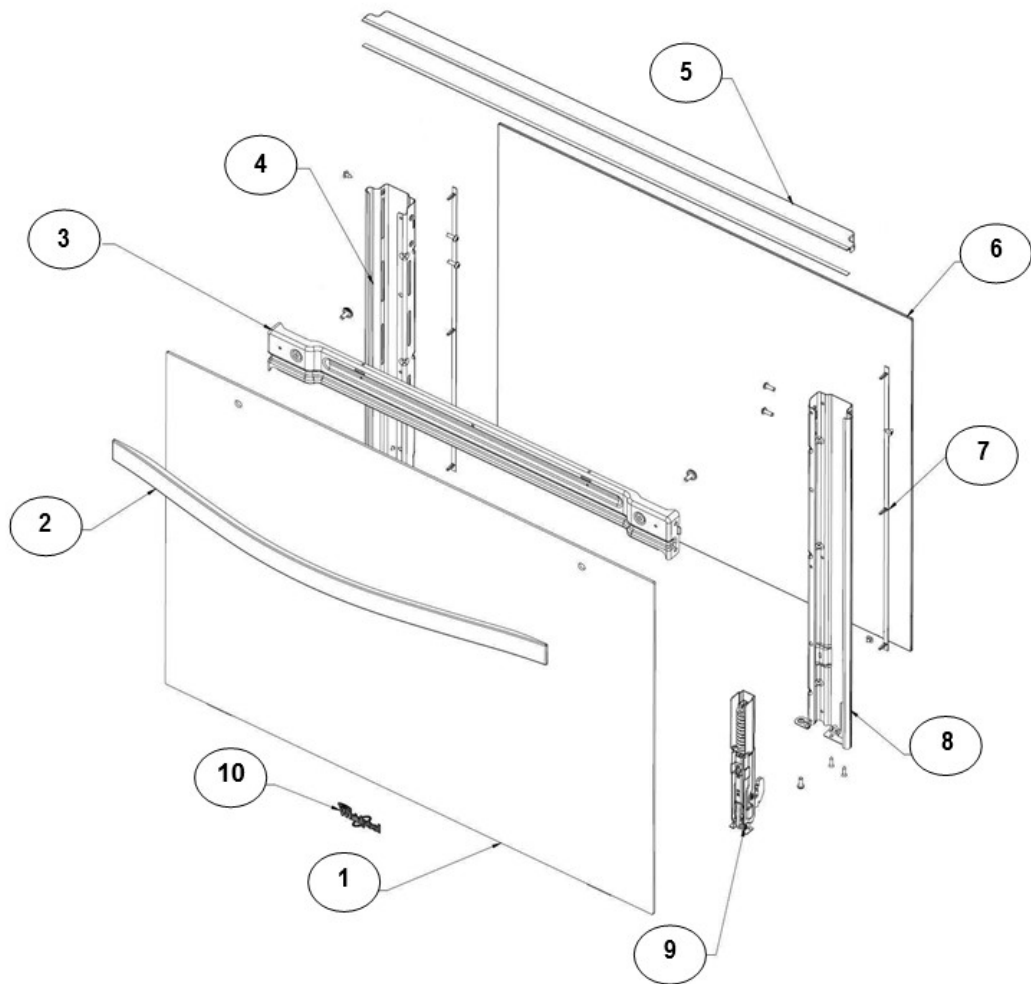

Distribuidor Autorizado

SurteRápido.com

Venta de Refacciones
Electrodomesticas

Estufa Whirlpool WF5350D01

Distribuidor Autorizado

SurteRápido.com

Venta de Refacciones
Electrodomesticas

Estufa Whirlpool WF5350D01

<u>No. Ilus.</u>	<u>DESCRIPCIÓN</u>	<u>No. de Parte</u>
1	OUTER GLASS ASM U.S.L.	W10548366
2	OVEN DOOR HANDLE	W10397442
3	OVEN DOOR CROSS SUPPORT	W10387343
4	OVEN DOOR PILLAR LEFT	W10445015
5	UPPER TRIM - OVEN DOOR	W10544145
6	INNER GLASS - OVEN DOOR	W10372163
7	INNER GLASS SEAL	W10292266
8	OVEN DOOR PILLAR RIGHT	W10445013
9	OVEN DOOR HINGE	W10420753
10	BADGE-WHIRLPOOL CENTENNIAL	W10481433
**	PUERTA COMPLETA	W10565146