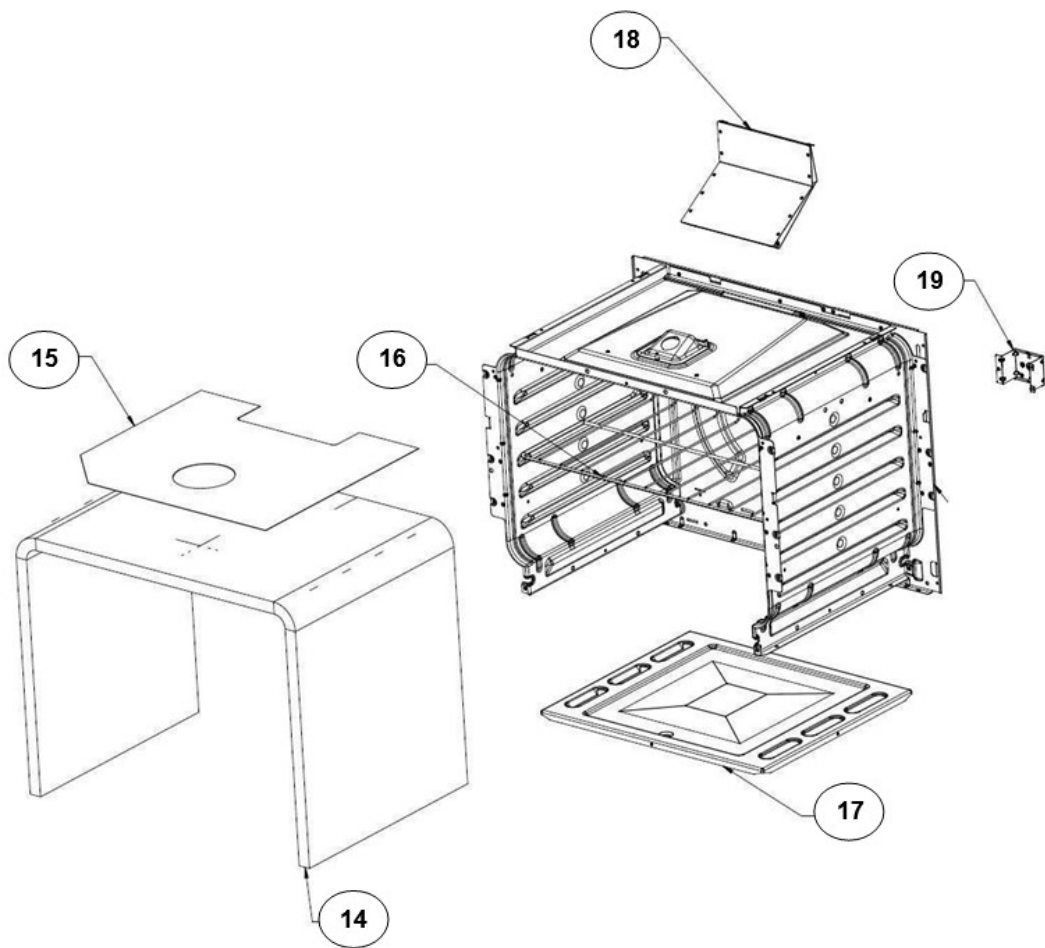

Distribuidor Autorizado

SurteRápido.com

Venta de Refacciones
Electrodomesticas

Estufa Whirlpool WF5350D01

<u>No. Ilus.</u>	<u>DESCRIPCIÓN</u>	<u>No. de Parte</u>
1	FRONT FRAME	W10448073
2	SIDE PANEL - MIDNIGHT GREY	W10354874
3	BROIL BACK COVER	W10515063
4	C - BRACKET	W10358263
5	CORNER BRACKET RH	W10364813
6	CORNER BRACKET LF	W10446940
7	FRONT BRACKET OVEN BURNER	W10475852
8	COUNTER SUPPORT	W10327222
9	OVEN DOOR SEAL	W10759584
10	BASE CORNER FRONT	W10718549
11	BASE RAIL	W10446524
12	CROSS SUPPORT - 30"	W10327223
13	FRONT VERTICAL PILLAR F/S	W10354862
14	OVEN INSULATION WRAPPER 30"	W10364807
15	ALUMINUM FOIL ULTRA	W10446939
16	OVEN RACK	W10550642
17	OVEN BOTTOM 30"	W10764694
18	FLUE BOX ASM	W10742507
19	BRACKET OVEN BURNER	W10381594