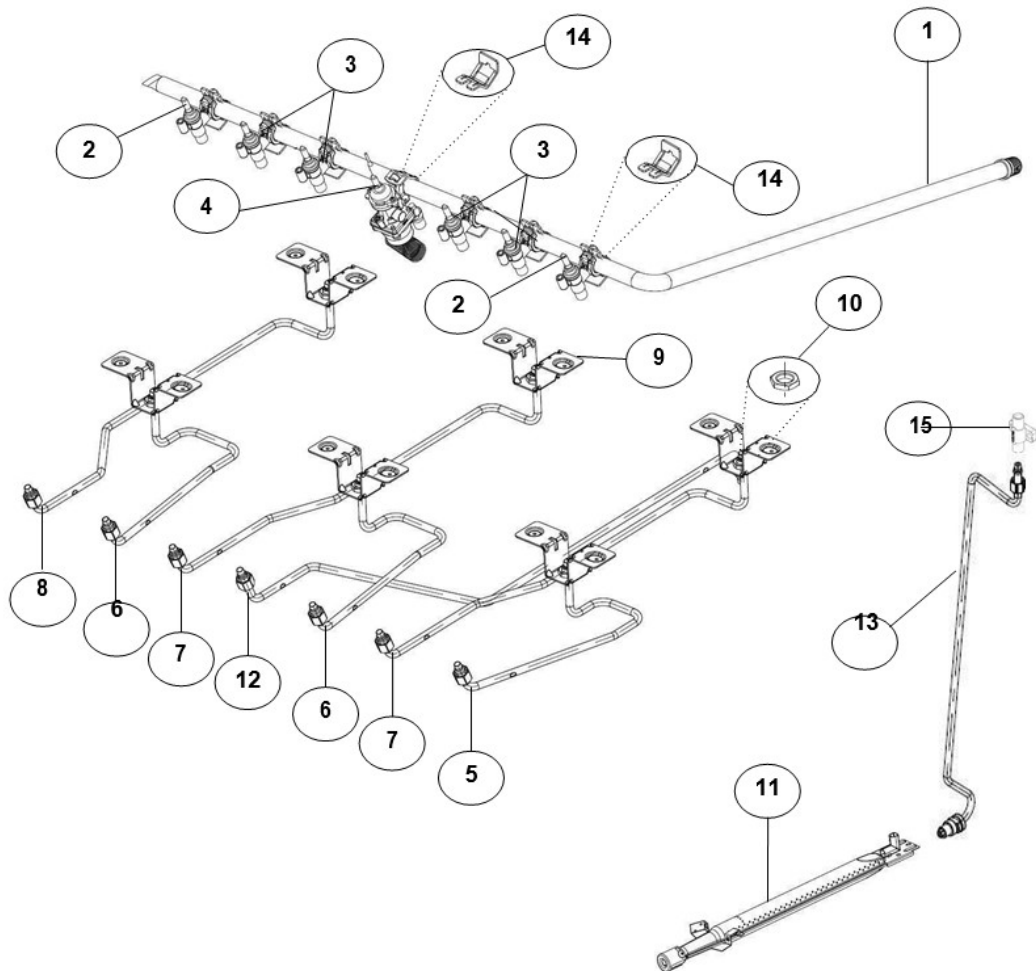

Distribuidor Autorizado

SurteRápido.com

Venta de Refacciones
Electrodomesticas

Estufa Whirlpool WF5350D01

Distribuidor Autorizado

SurteRápido.com

Venta de Refacciones
Electrodomesticas

Estufa Whirlpool WF5350D01

No. Ilus.	DESCRIPCIÓN	No. de Parte
1	MANIFOLD TUBE	W10381640
2	VALVE SURF ZAMAK TUB.SUP	W10452673
3	VALVE SURF ZAMAK TUB.STD	W10452660
4	THERMOCONTROL	W10452676
5	FRONT TUBING ASM - SUP	W10494190
6	FRONT TUBING ASM - STD	W10494191
7	REAR TUBING ASM - STD	W10494192
8	REAR TUBING ASM - SUP	W10556806
9	BRACKET - SURFACE BURNER	W10354300
10	NUT BRACKET TUBING	98017323
11	OVEN BURNER	W10646982
12	OVEN TUBING THERMOCONTROL	W10647686
13	TUBING OVEN ASSY	W10647686
14	SADDLE CONNECTION	W10075697