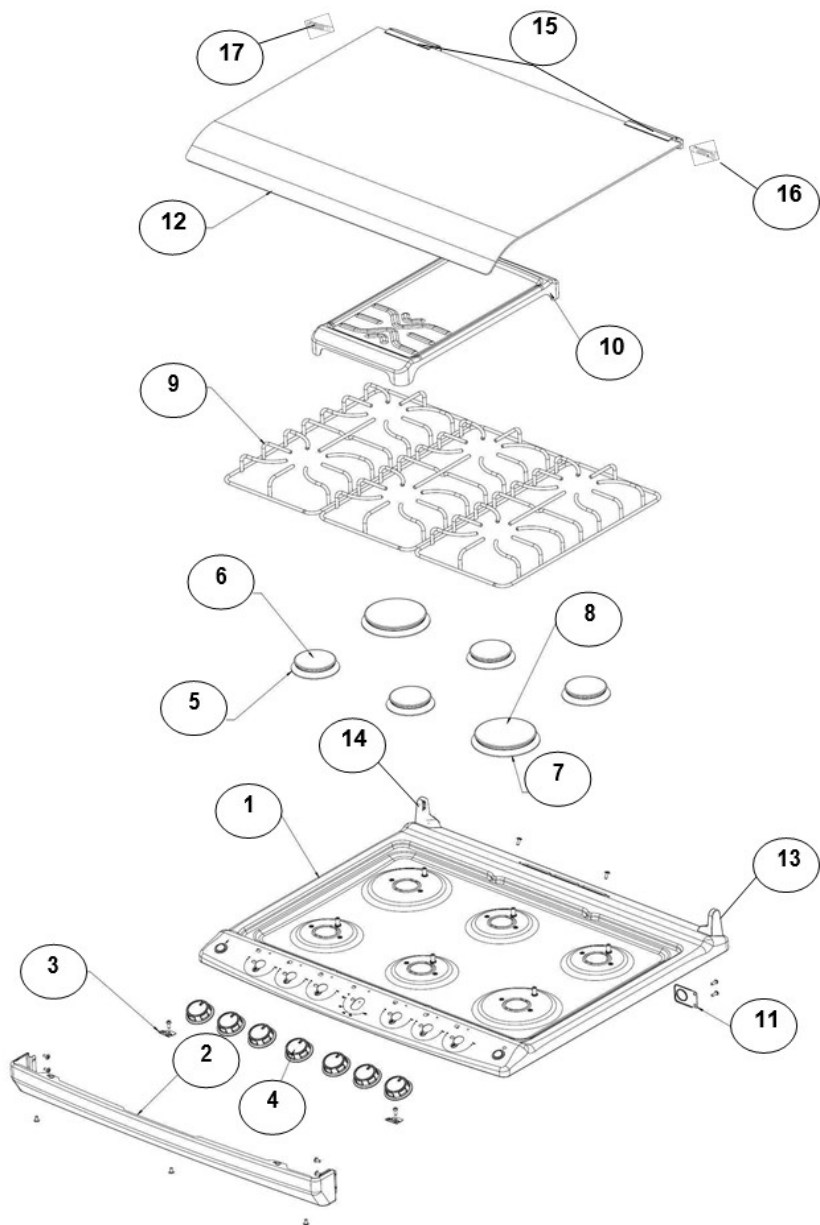

Distribuidor Autorizado

SurteRápido.com

Venta de Refacciones
Electrodomesticas

Estufa Whirlpool WF5350D01

Distribuidor Autorizado

SurteRápido.com

Venta de Refacciones
Electrodomesticas

Estufa Whirlpool WF5350D01

<u>No. Ilus.</u>	<u>DESCRIPCIÓN</u>	<u>No. de Parte</u>
1	COOKTOP	W10497396
2	FRONT PANEL EXTENTION U STEEL	W10566801
3	FRONT CLIP COOKTOP	W10620563
4	SINGLE KNOB GRAY	W10797551
5	STD BURNER	W10354371
6	STD CAP BURNER	W10354292
7	SUPER BURNER	W10356319
8	SUPER BURNER CAP	W10354293
9	WIRE GRATE SPIDER	W10614446
10	GRIDDLE STAMPED	W10387432
11	BRACKET MANIFOLD TUBE	W10381587
12	GLASS LID ASSY	W10625930
13	BRACKET - RS, GLASS LID - BLACK	W10546251
14	BRACKET - LS, GLASS LID - BLACK	W10546253
15	TRIM - GLASS LID, SHORT	W10477615
16	R.H. HINGE GLASS LID	W10206666
17	L.H. HINGE GLASS LID	W10206667
**	BUMPER GLASS LID	W10373346
	TORNILLO CUBIERTA QUEMADOR	W10146346