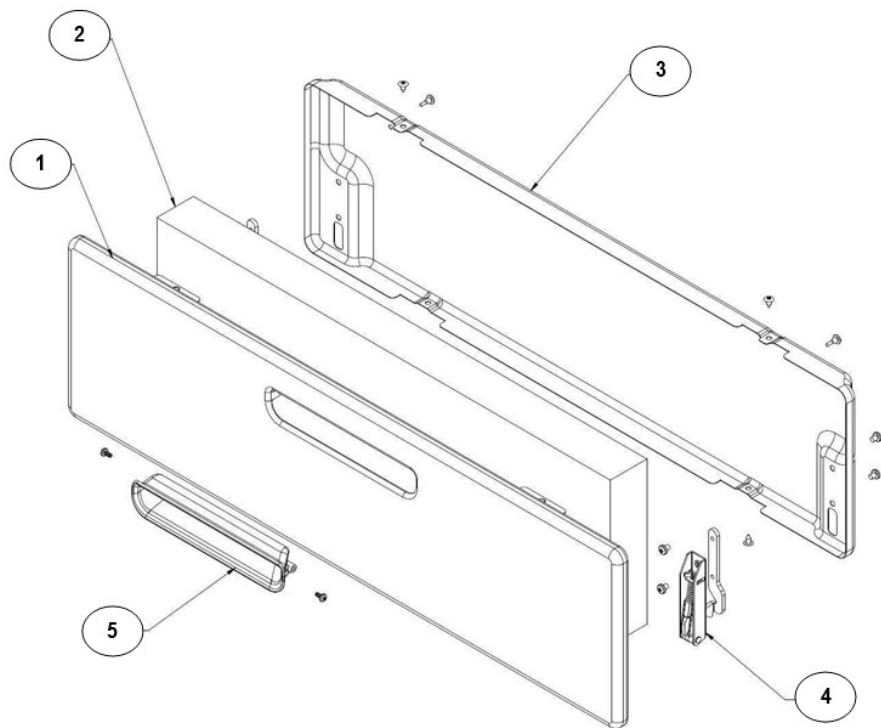

Distribuidor Autorizado

SurteRápido.com

Venta de Refacciones
Electrodomesticas

Estufa Whirlpool WF5350D01

<u>No. Ilus.</u>	<u>DESCRIPCIÓN</u>	<u>No. de Parte</u>
1	OUTER GLASS ASM U.S.L.	W10548366
2	OVEN DOOR HANDLE	W10397442
3	OVEN DOOR CROSS SUPPORT	W10387343
4	OVEN DOOR PILLAR LEFT	W10445015
5	UPPER TRIM - OVEN DOOR	W10544145
6	INNER GLASS - OVEN DOOR	W10372163
7	INNER GLASS SEAL	W10292266
8	OVEN DOOR PILLAR RIGHT	W10445013
9	OVEN DOOR HINGE	W10420753
10	BADGE-WHIRLPOOL CENTENNIAL	W10481433
**	PUERTA COMPLETA	W10565146

Distribuidor Autorizado

SurteRápido.com

Venta de Refacciones
Electrodomesticas

Estufa Whirlpool WF5350D01