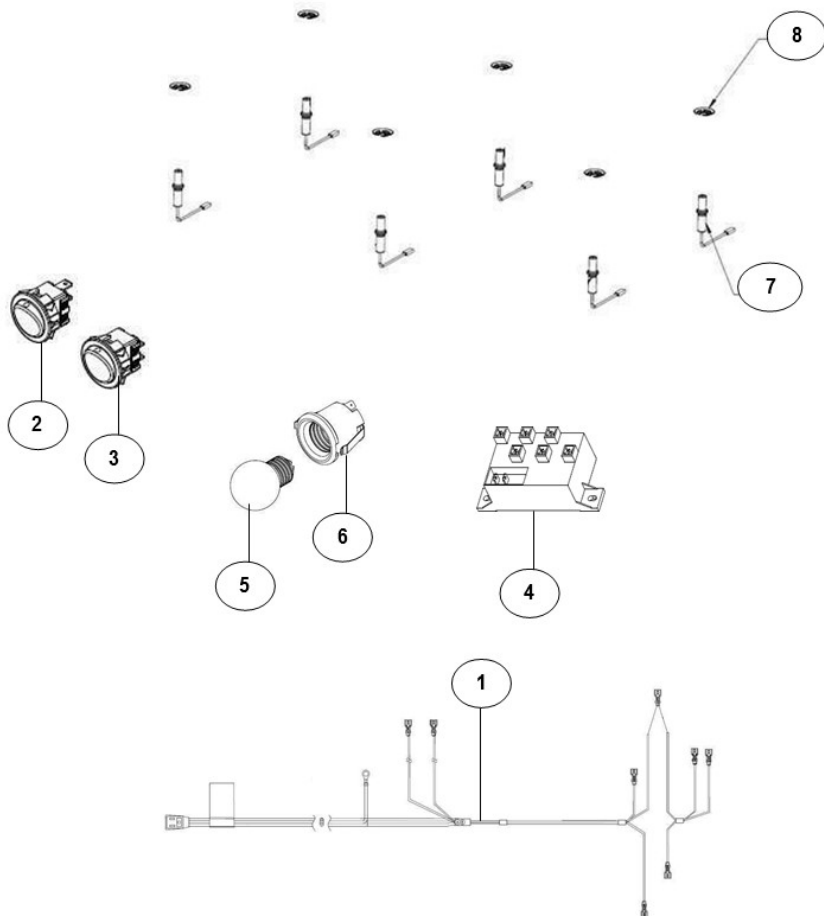

Distribuidor Autorizado

SurteRápido.com

Venta de Refacciones
Electrodomesticas

Estufa Whirlpool WF5350D01

Distribuidor Autorizado

SurteRápido.com

Venta de Refacciones
Electrodomesticas

Estufa Whirlpool WF5350D01

<u>No. Ilus.</u>	<u>DESCRIPCIÓN</u>	<u>No. de Parte</u>
1	MAIN HARNESS F & F	W10381597
2	OVEN LIGHT SWITCH - SH GRY	W10568374
3	IGNITION SWITCH SH GRAY	W10568375
4	SPARK MODULE 6 POS.	W10455035
5	OVEN BULB	W10788320
6	SOCKET - OVEN LIGHT	W10554269
	TOP ELECTRODE 740	W10391624
7	TOP ELECTRODE 650	W10391625
	TOP ELECTRODE 500	W10381604
	TOP ELECTRODE 350	W10381605
8	CLIP IGNITOR -TOP BURNER	W10654842