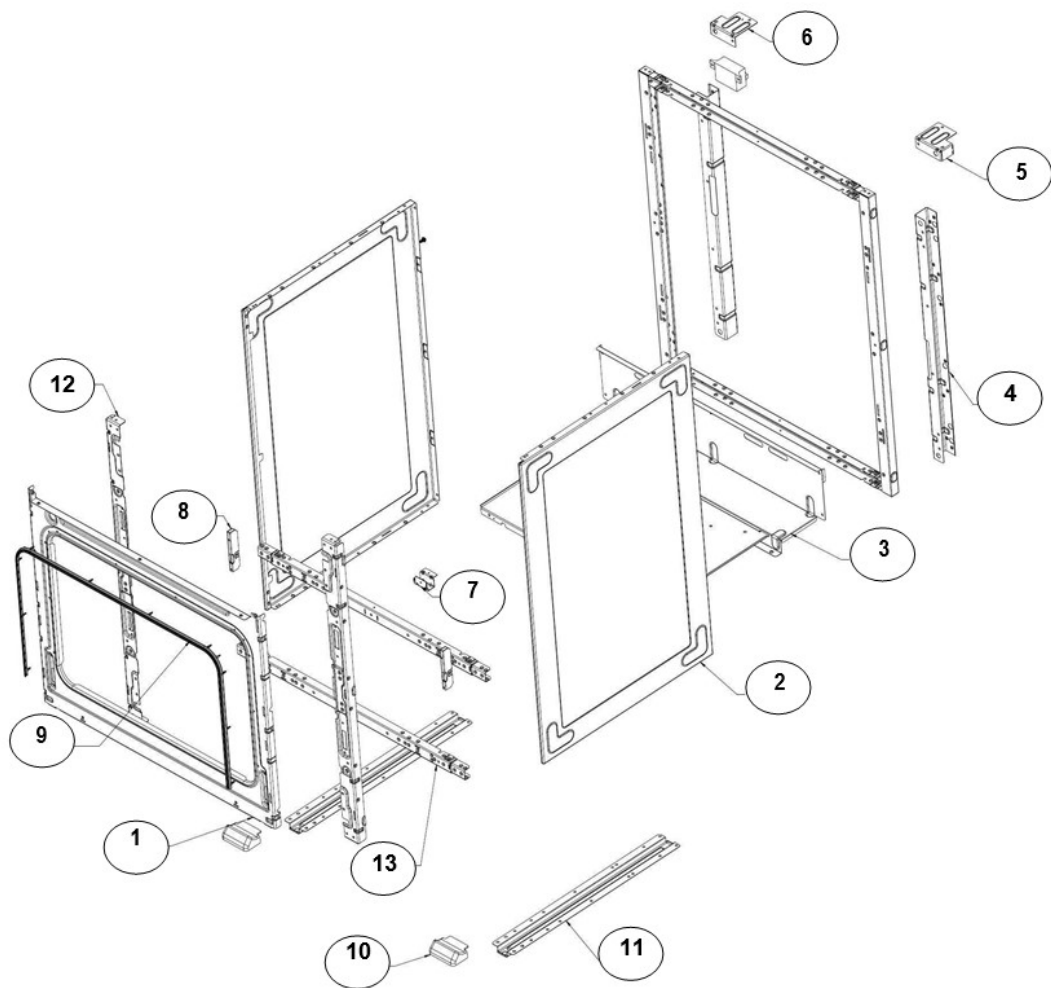

Distribuidor Autorizado

SurteRápido.com

Venta de Refacciones
Electrodomesticas

Estufa Whirlpool WF5350D01

<u>No. Ilus.</u>	<u>DESCRIPCIÓN</u>	<u>No. de Parte</u>
1	COOKTOP	W10497396
2	FRONT PANEL EXTENTION U STEEL	W10566801
3	FRONT CLIP COOKTOP	W10620563
4	SINGLE KNOB GRAY	W10797551
5	STD BURNER	W10354371
6	STD CAP BURNER	W10354292
7	SUPER BURNER	W10356319
8	SUPER BURNER CAP	W10354293
9	WIRE GRATE SPIDER	W10614446
10	GRIDDLE STAMPED	W10387432
11	BRACKET MANIFOLD TUBE	W10381587
12	GLASS LID ASSY	W10625930
13	BRACKET - RS, GLASS LID - BLACK	W10546251
14	BRACKET - LS, GLASS LID - BLACK	W10546253
15	TRIM - GLASS LID, SHORT	W10477615
16	R.H. HINGE GLASS LID	W10206666
17	L.H. HINGE GLASS LID	W10206667
**	BUMPER GLASS LID	W10373346
	TORNILLO CUBIERTA QUEMADOR	W10146346

Distribuidor Autorizado

SurteRápido.com

Venta de Refacciones
Electrodomesticas

Estufa Whirlpool WF5350D1