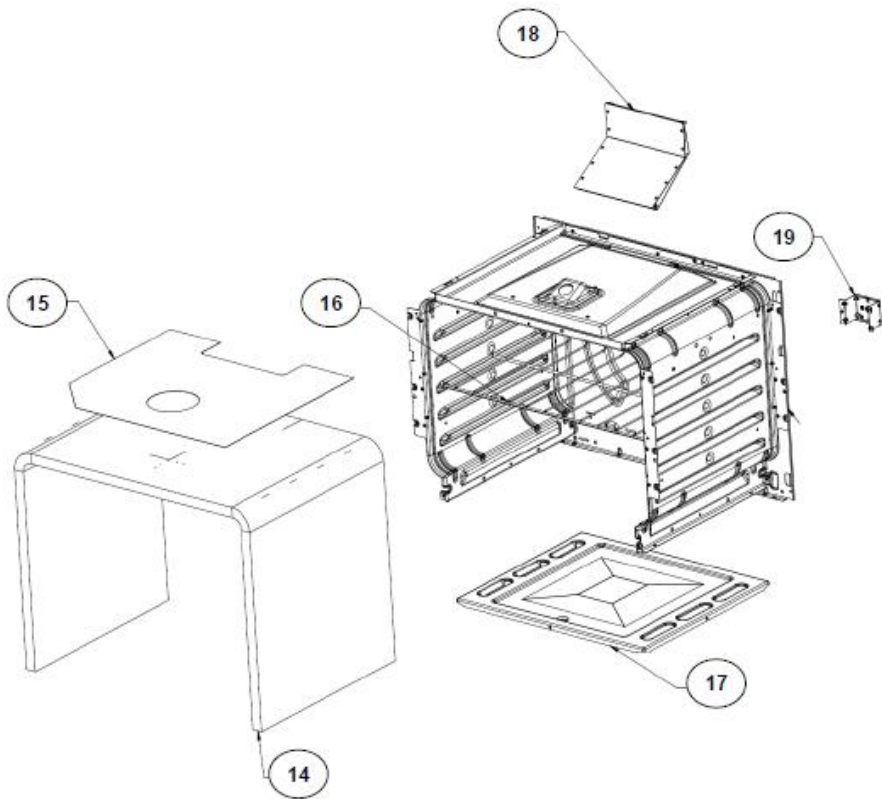

**WF5850D00 CUBIERTA,
QUEMADORES**

**WF5850D00 CUBIERTA,
QUEMADORES**

1	W10491395	COOKTOP
2	W10444633	FRONT PANEL EXTENTION U STEEL
3	W10381674	FRONT CLIP COOKTOP
4	W10387486	SINGLE KNOB GRAY
5	W10354371	STD BURNER
6	W10354292	STD CAP BURNER
7	W10356319	SUPER BURNER
8	W10354293	SUPER BURNER CAP
9	W10504085	WIRE GRATE SPIDER
10	W10387433	GRIDDLE STAMPED-ENAMEL
11	W10381587	BRACKET MANIFOLD TUBE
12	W10530676	GLASS LID ASSY
13	W10546251	BRACKET - RS, GLASS LID - BLACK
14	W10546253	BRACKET - LS, GLASS LID - BLACK
15	W10477615	TRIM - GLASS LID, SHORT
16	W10206666	R.H. HINGE GLASS LID
17	W10206667	L.H. HINGE GLASS LID
*	W10373346	BUMPER GLASS LID

WF5850D00 GABINETE

WF5850D00 GABINETE

WF5850D00 GABINETE

1	W10448073	FRONT FRAME
2	W10354874	SIDE PANEL - MIDNIGHT GREY
3	W10515063	BROIL BACK COVER
4	W10358263	C - BRACKET
5	W10364813	CORNER BRACKET RH
6	W10446940	CORNER BRACKET LF
7	W10387513	FRONT BRACKET OVEN BURNER
8	W10327222	COUNTER SUPPORT
9	W10387044	OVEN DOOR SEAL
10	W10498418	BASE CORNER FRONT
11	W10446524	BASE RAIL
12	W10327223	CROSS SUPPORT - 30"
13	W10354862	FRONT VERTICAL PILLAR F/S
14	W10364807	OVEN INSULATION WRAPPER 30"
15	W10446939	ALUMINUM FOIL ULTRA
16	W10364804	OVEN RACK
17	W10448075	OVEN BOTTOM 30"
18	W10386485	FLUE BOX ASM
19	W10381594	BRACKET OVEN BURNER