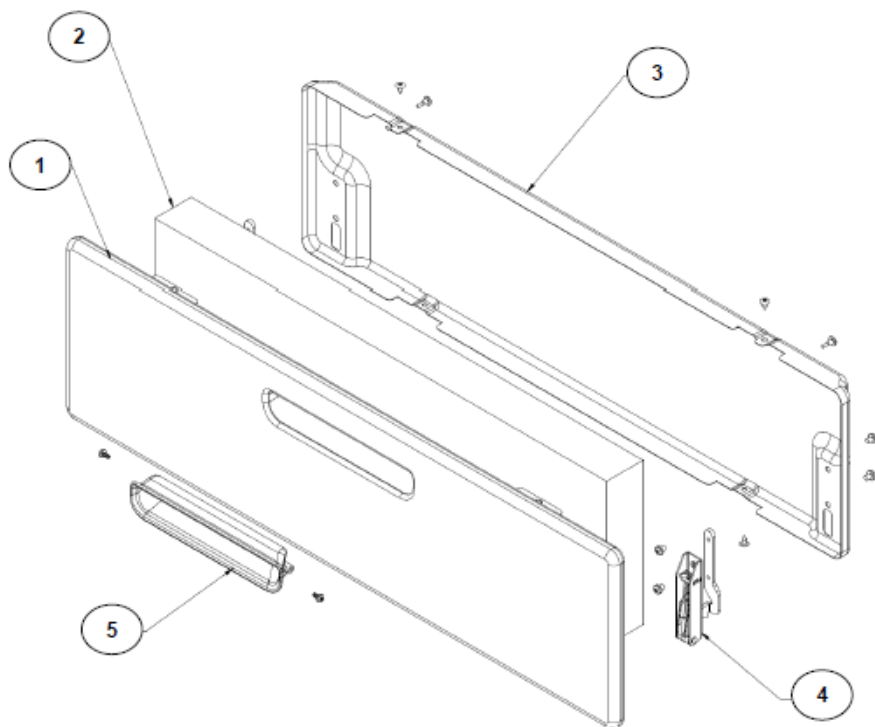

WF5850D00 PUERTA ASADOR