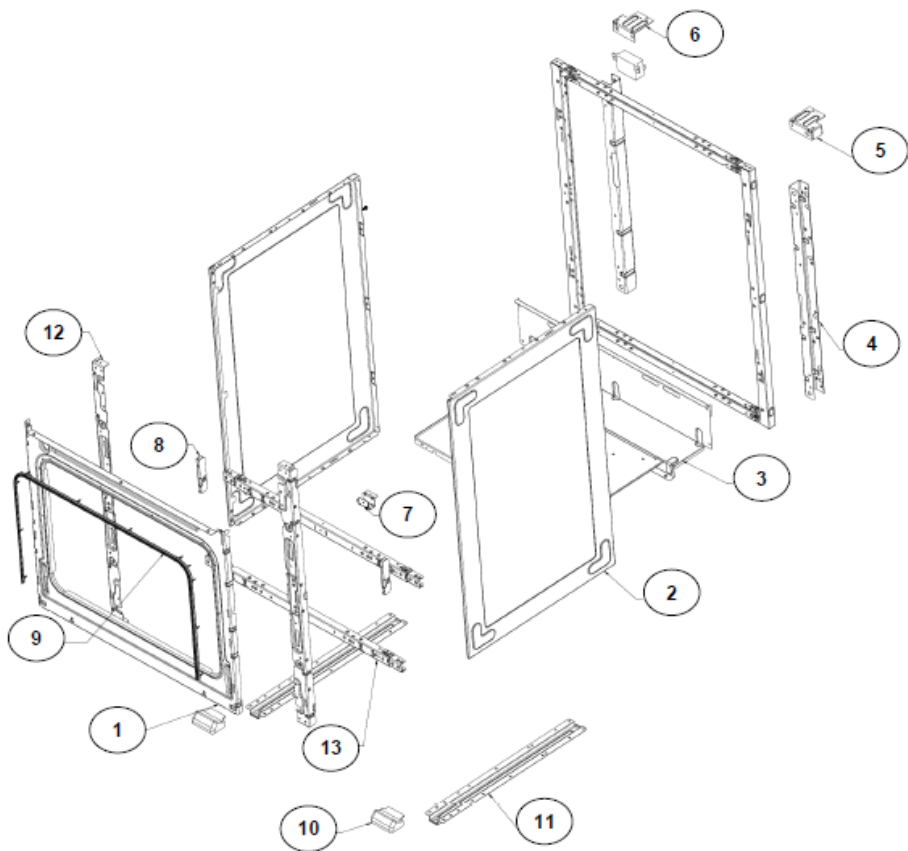

**WF5850D00 CUBIERTA,
QUEMADORES**

**WF5850D00 CUBIERTA,
QUEMADORES**

1	W10491395	COOKTOP
2	W10444633	FRONT PANEL EXTENTION U STEEL
3	W10381674	FRONT CLIP COOKTOP
4	W10387486	SINGLE KNOB GRAY
5	W10354371	STD BURNER
6	W10354292	STD CAP BURNER
7	W10356319	SUPER BURNER
8	W10354293	SUPER BURNER CAP
9	W10504085	WIRE GRATE SPIDER
10	W10387433	GRIDDLE STAMPED-ENAMEL
11	W10381587	BRACKET MANIFOLD TUBE
12	W10530676	GLASS LID ASSY
13	W10546251	BRACKET - RS, GLASS LID - BLACK
14	W10546253	BRACKET - LS, GLASS LID - BLACK
15	W10477615	TRIM - GLASS LID, SHORT
16	W10206666	R.H. HINGE GLASS LID
17	W10206667	L.H. HINGE GLASS LID
*	W10373346	BUMPER GLASS LID

WF5850D00 GABINETE

WF5850D00 GABINETE

WF5850D00 GABINETE

1	W10448073	FRONT FRAME
2	W10354874	SIDE PANEL - MIDNIGHT GREY
3	W10515063	BROIL BACK COVER
4	W10358263	C - BRACKET
5	W10364813	CORNER BRACKET RH
6	W10446940	CORNER BRACKET LF
7	W10387513	FRONT BRACKET OVEN BURNER
8	W10327222	COUNTER SUPPORT
9	W10387044	OVEN DOOR SEAL
10	W10498418	BASE CORNER FRONT
11	W10446524	BASE RAIL
12	W10327223	CROSS SUPPORT - 30"
13	W10354862	FRONT VERTICAL PILLAR F/S
14	W10364807	OVEN INSULATION WRAPPER 30"
15	W10446939	ALUMINUM FOIL ULTRA
16	W10364804	OVEN RACK
17	W10448075	OVEN BOTTOM 30"
18	W10386485	FLUE BOX ASM
19	W10381594	BRACKET OVEN BURNER