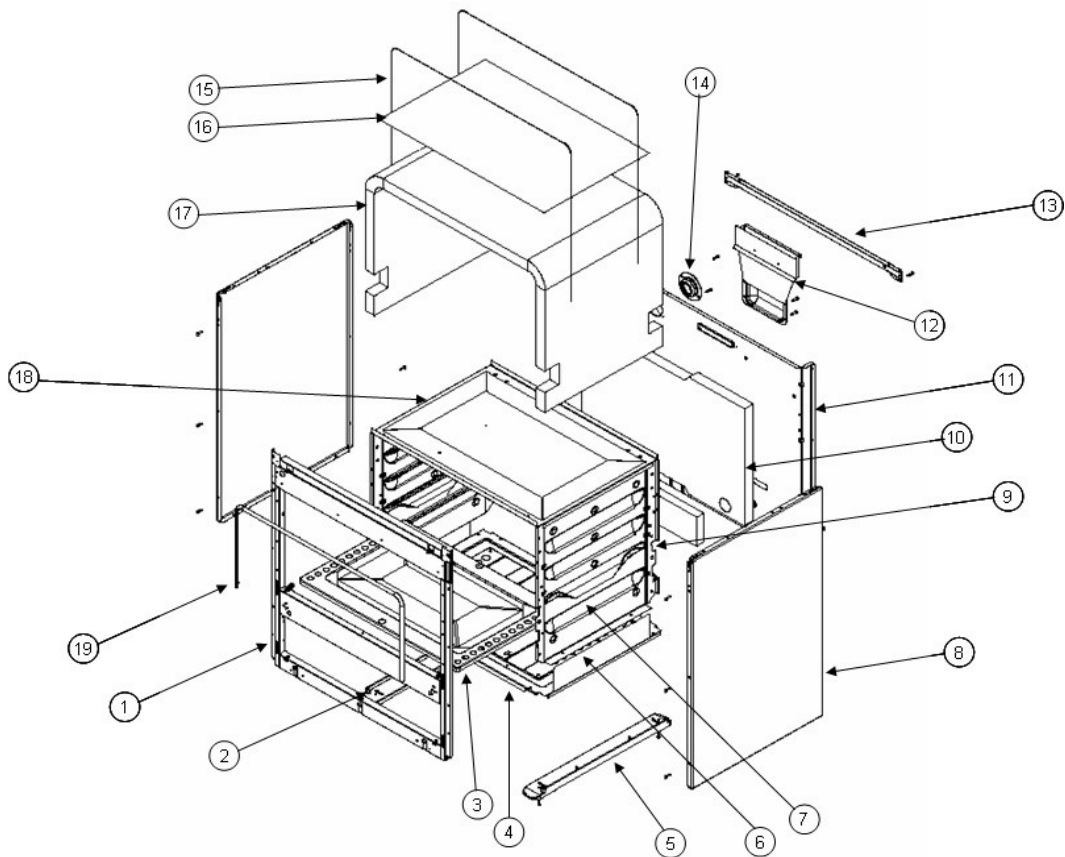

Distribuidor Autorizado

SurteRápido.com

Venta de Refacciones
Electrodomesticas

Estufa Whirlpool WF5910S00

Distribuidor Autorizado

SurteRápido.com

Venta de Refacciones
Electrodomesticas

Estufa Whirlpool WF5910S00

No. Ilus.	DESCRIPCIÓN	No. de Parte
1	Bastidor Frontal Ensamble	W10077140
2	Base Riel Izquierdo (Base Rail LH)	W10132551
3	Charola de Horno	W10114236
4	Base (Base Baffle)	W10075170
5	Base Riel Derecho (Base Rail RH)	W10132552
6	Protector Puerta Horno	W10196380
7	Lateral Horno (Oven Side)	W10286112
8	Panel Lateral Exterior (Side Panel)	W10270276
9	Respaldo Horno (Oven Back)	W10193665
10	Aislante Posterior	W10075180
11	Panel Fondo Posterior (Main Back)	W10075210
12	Caja Chimenea (Flue Box Assy)	W10132623
13	Soporte Posterior (Rear Support)	98015363
14	Cubierta Socket (Cover Socket)	98015779
15	Cable Aislante (Wire Insulation Tie)	W10132554
16	Protector Superior de Aislante	W10132553
17	Aislante Techo y Lateral Horno	W10075190
18	Techo Horno (Oven Top)	W10075625
19	Sello Puerta Horno (Oven Door Seal)	W10121641
*	Contrapeso (Counterweight)	98006710