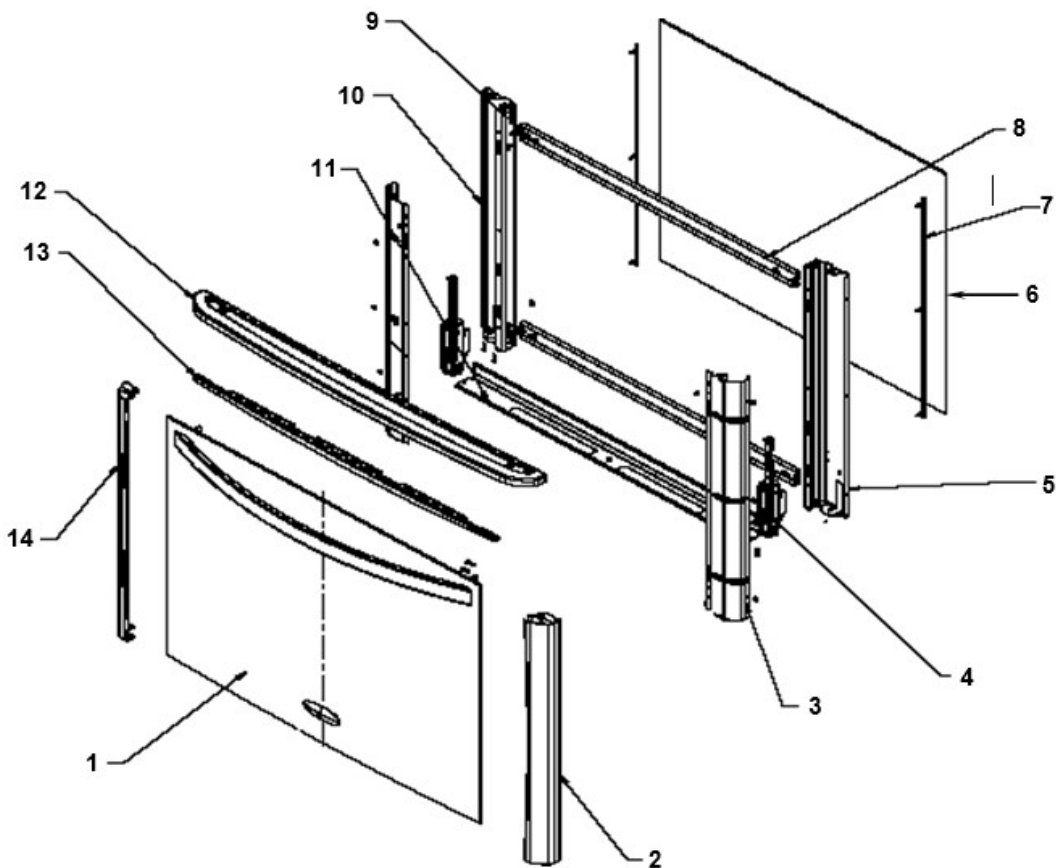

Distribuidor Autorizado

SurteRápido.com

Venta de Refacciones
Electrodomesticas

Estufa Whirlpool WF5910S00

Distribuidor Autorizado

SurteRápido.com

Venta de Refacciones
Electrodomesticas

Estufa Whirlpool WF5910S00

No.illus.	DESCRIPCIÓN	No. de Parte
1	Vidrio Panorámico (Glass Pano Large)	W10188275
2	Vidrio Exterior Lateral Derecho	W10172290
3	Sello Vidrio Interior (Pillar Extension)	W10216862
4	Bisagra Ensamble (Hinge Oven Door)	W10172279
5	Poste Puerta Horno Derecho	W10124031
6	Vidrio Interior Puerta Horno	W10218092
7	Sello Vidrio Interior (Seal Inner Glass)	W10140845
8	Retenedor de Vidrio	W10172281
9	Tornillo (Screw)	98006633
10	Poste Puerta Horno Izquierdo	W10112380
11	Door Trim	W10118832
12	Vista de Vidrio (Upper Trim)	W10172269
13	Soporte de Vista (Inner Trim)	W10197038
14	Vidrio Exterior Lateral Izquierdo	W10172286
**	Ensamble Puerta Horno Completo	W10266987