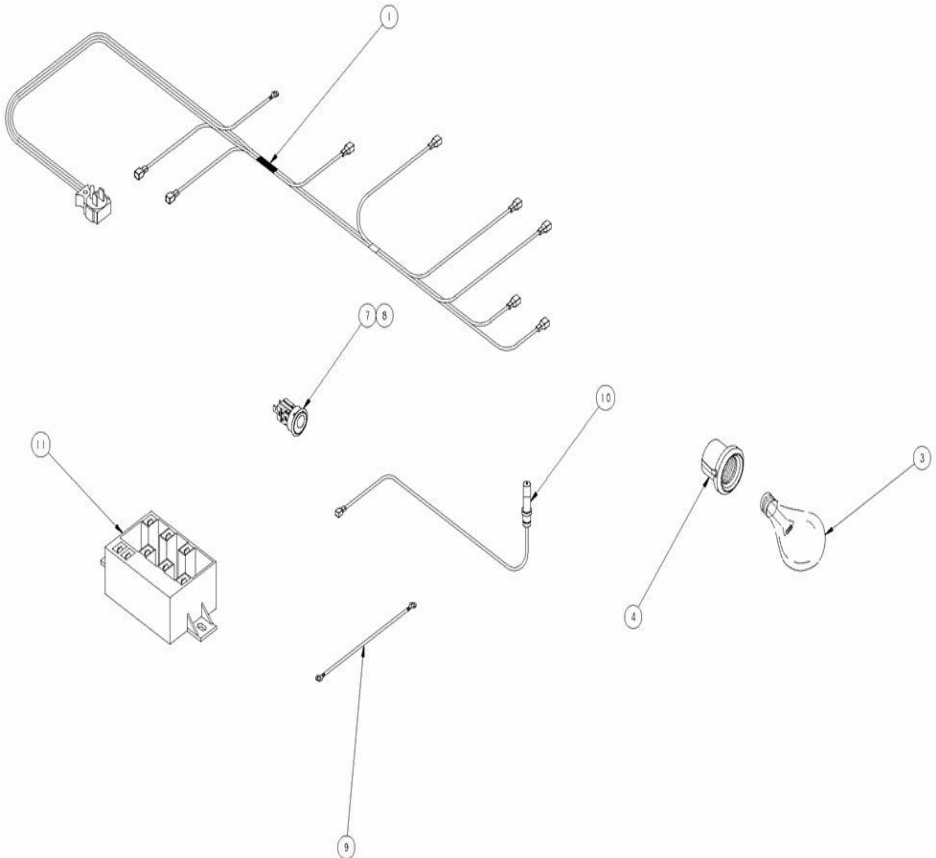

Distribuidor Autorizado

SurteRápido.com

Venta de Refacciones
Electrodomesticas

Estufa Whirlpool WF5910S00

Distribuidor Autorizado

SurteRápido.com

Venta de Refacciones
Electrodomesticas

Estufa Whirlpool WF5910S00

<u>No. Ilus.</u>	<u>DESCRIPCIÓN</u>	<u>No. de Parte</u>
1	Arnes Electrico Principal (Harness)	W10118815
3	Foco (Oven Light Bulb)	98004498
4	Socket Foco de Horno	W10114530
7	Switch de Encendido Electronico	W10124014
9	***	***
10	Bujia Quemador (Top Electrode)	W10127479
10	Bujia Quemador (Top Electrode)	W10127480
10	Bujia Quemador (Top Electrode)	W10127481
10	Bujia Quemador (Top Electrode)	W10127482
11	Modulo de Encendido (Spark Module)	W10110584