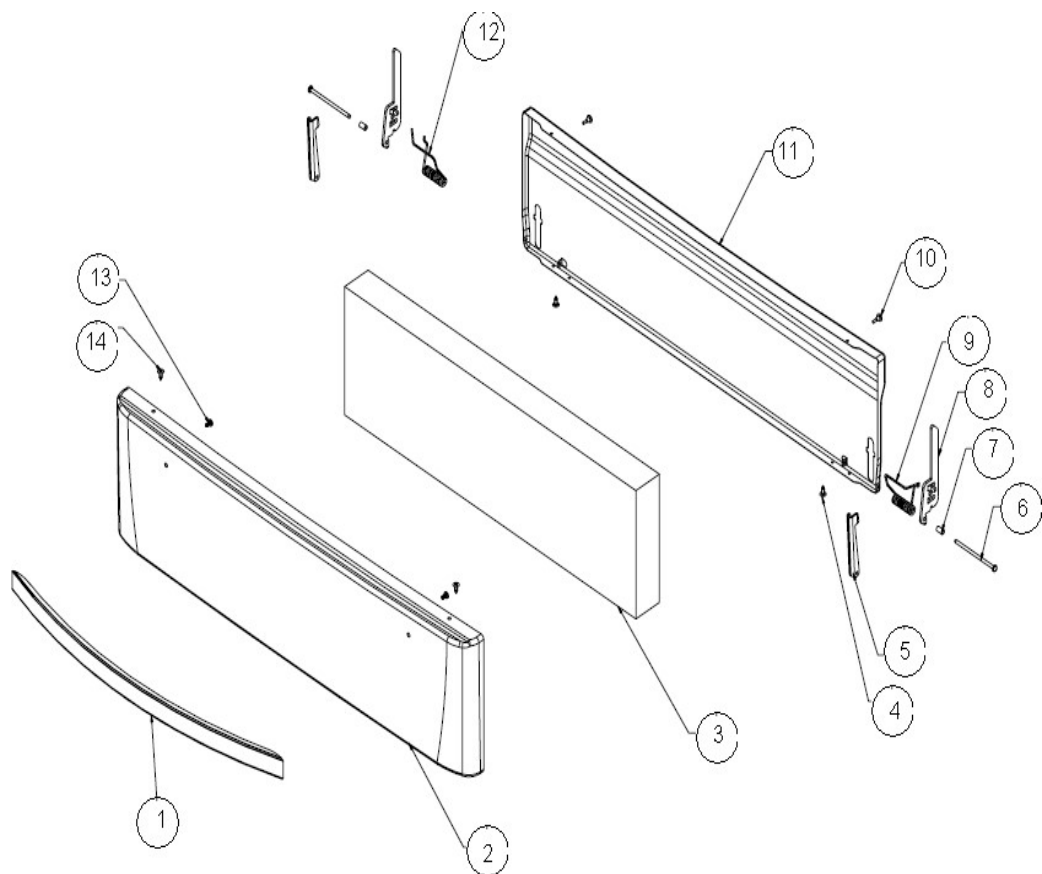

Distribuidor Autorizado

SurteRápido.com

Venta de Refacciones
Electrodomesticas

Estufa Whirlpool WF5910S00

Distribuidor Autorizado

SurteRápido.com

Venta de Refacciones
Electrodomesticas

Estufa Whirlpool WF5910S00

No. Ilus.	DESCRIPCIÓN	No. de Parte
1	Jaladera Puerta Asador	W10181136
2	Panel Exterior Puerta Asador	W10181106
3	Aislante (Insulation)	W10075717
4	Tornillo (Screw)	***
5	Soporte de Bisagra (Support Hinge)	98003791
6	Pin	W10075675
7	Espaciador de Bisagra (Spacer Hinge)	W10132615
8	Sujetador Puerta (Hanger Door)	W10075713
9	Resorte Izquierdo (Left Spring)	98008379
10	Bumper Door	98004052
11	Interior Cubierta (Inner Liner)	W10075696
12	Resorte Derecho (Right Spring)	98008380
13	Tornillo (Screw)	***
14	Tornillo (Screw)	98006726
**	Ensamble Puerta Asador	W10218151