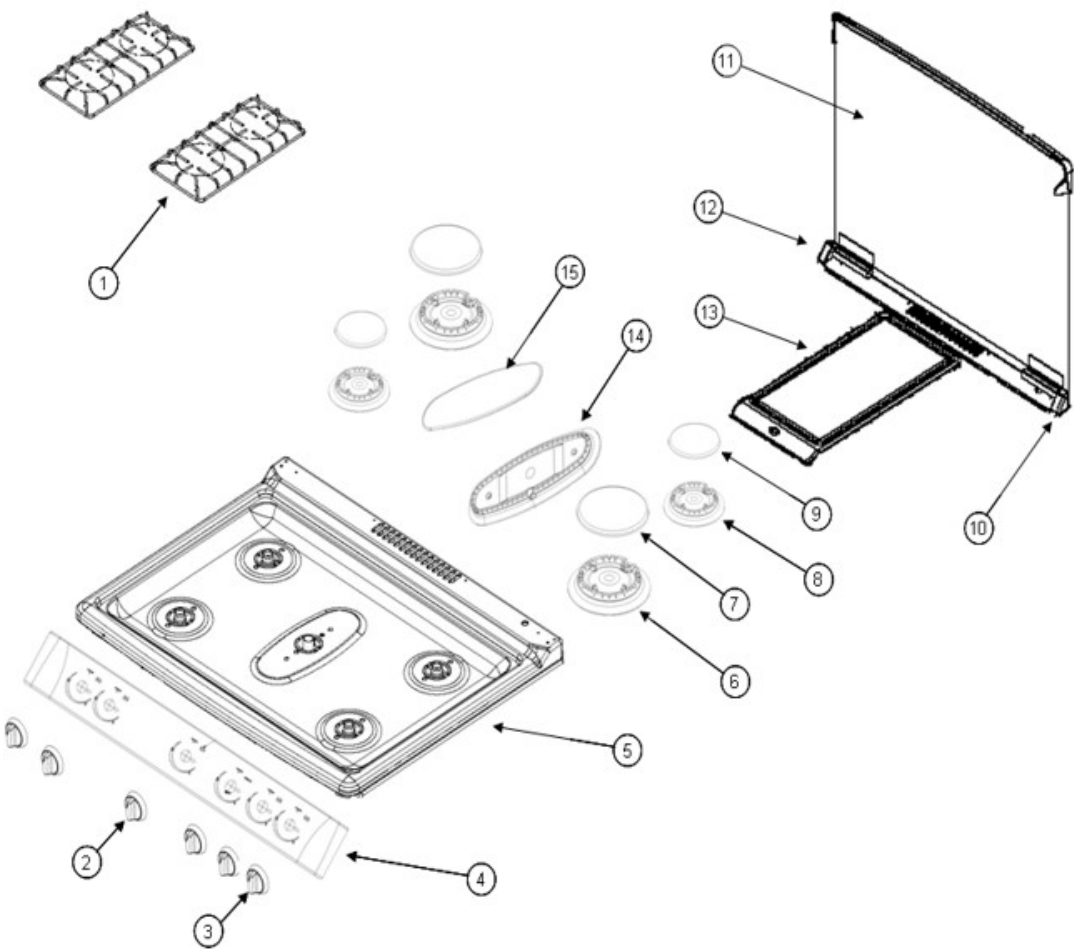

Distribuidor Autorizado

SurteRápido.com

Venta de Refacciones
Electrodomesticas

Estufa Whirlpool WF5910S00

Distribuidor Autorizado

SurteRápido.com

Venta de Refacciones
Electrodomesticas

Estufa Whirlpool WF5910S00

<u>No. Ilus.</u>	<u>DESCRIPCIÓN</u>	<u>No. de Parte</u>
1	Parrilla Superior Basica	W10180471
2	Perilla Thermostato	W10198953
**	Resorte Perillas	98006390
**	Chapeton (Skirt Knob)	W10198949
3	Perillas de Dos piezas	W10198952
4	Frente Perillas (Manifold Panel M.P.)	W10291200
5	Cubierta Porcenalizada	W10169880
6	Super Quemador Superior	W10116248
7	Tapa Super Quemador Superior	W10118220
8	Quemador Superior Estándar	W10111991
9	Tapa Quemador Superior Estándar	W10118216
10	Bracket Capelo Izquierdo	W10242628
11	Capelo (Glass Lid)	W10198997
12	Bracket Capelo Derecho	W10242627
13	Comal Estampado Removible	W10119470
14	Quinto Quemador Superior Fish	W10259108
15	Tapa Quinto Quemador Superior Fish	W10118224