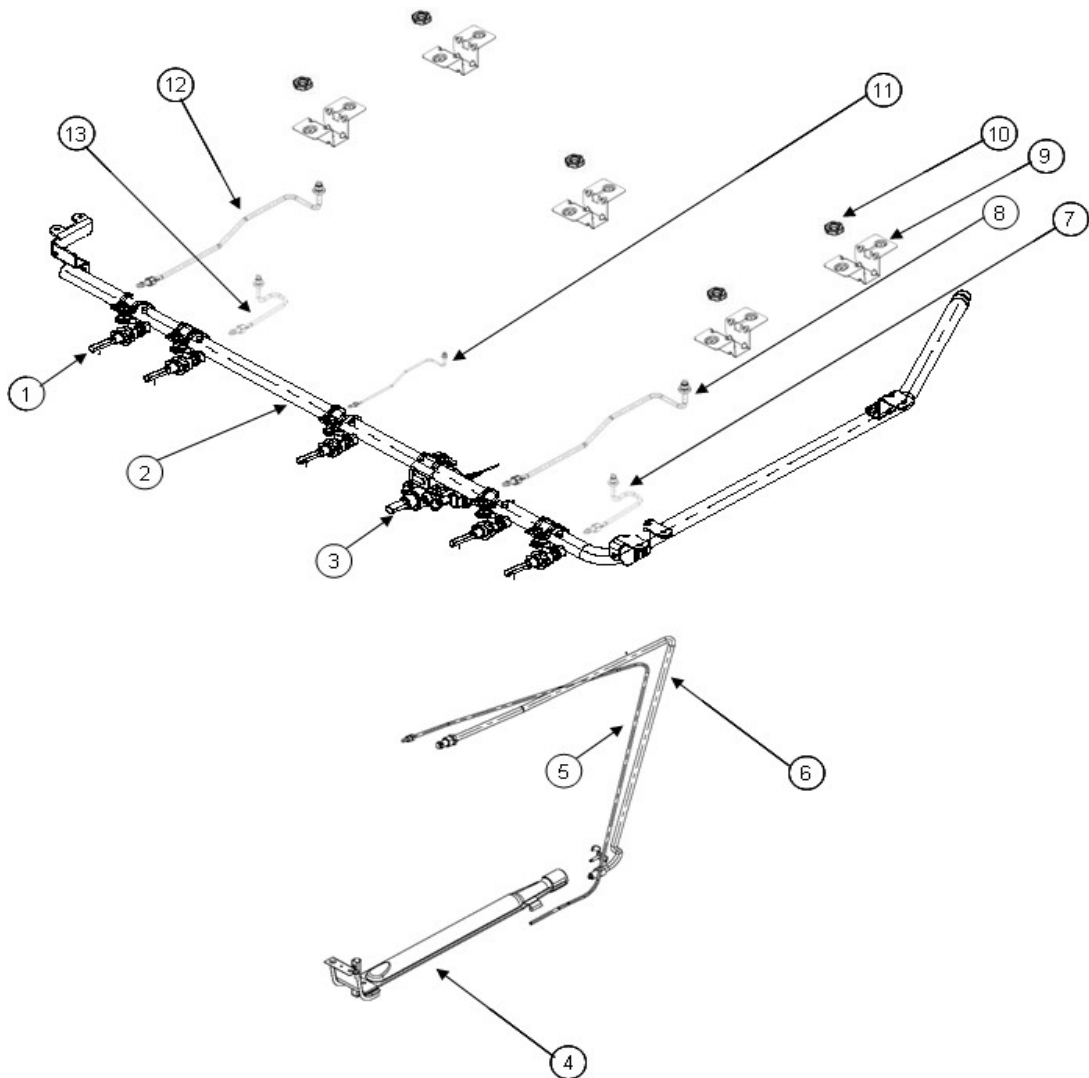

Distribuidor Autorizado

SurteRápido.com

Venta de Refacciones
Electrodomesticas

Estufa Whirlpool WF5910S00

Distribuidor Autorizado

SurteRápido.com

Venta de Refacciones
Electrodomesticas

Estufa Whirlpool WF5910S00

<u>No. Ilus.</u>	<u>DESCRIPCIÓN</u>	<u>No. de Parte</u>
1	Valvulas Estandar	W10141714
2	Tubo Manifold (M.V.A)	W10206540
3	Valvula Termostato	W10116531
4	Quemador Horno Ensamble	W10145062
5	Pilot Tubing	W10132613
6	Tubo Quemador Horno (Oven Tubing)	W10132612
7	Front Tubing Super Quemador	W10188252
8	Rear Tubing Standar Quemador (	W10188269
9	Bracket Quemadores	W10122103
10	Tuerca Brackets Quemadores (Nut)	98017323
11	Tubing Central Quemador Fish	W10188262
12	Rear Tubing Super Quemador	W10207258
13	Front Tubing Standar Quemador	W10188257
**	Kit espreas a gas Natural	W10238246
**	Kit espreas a gas LP	W10273061