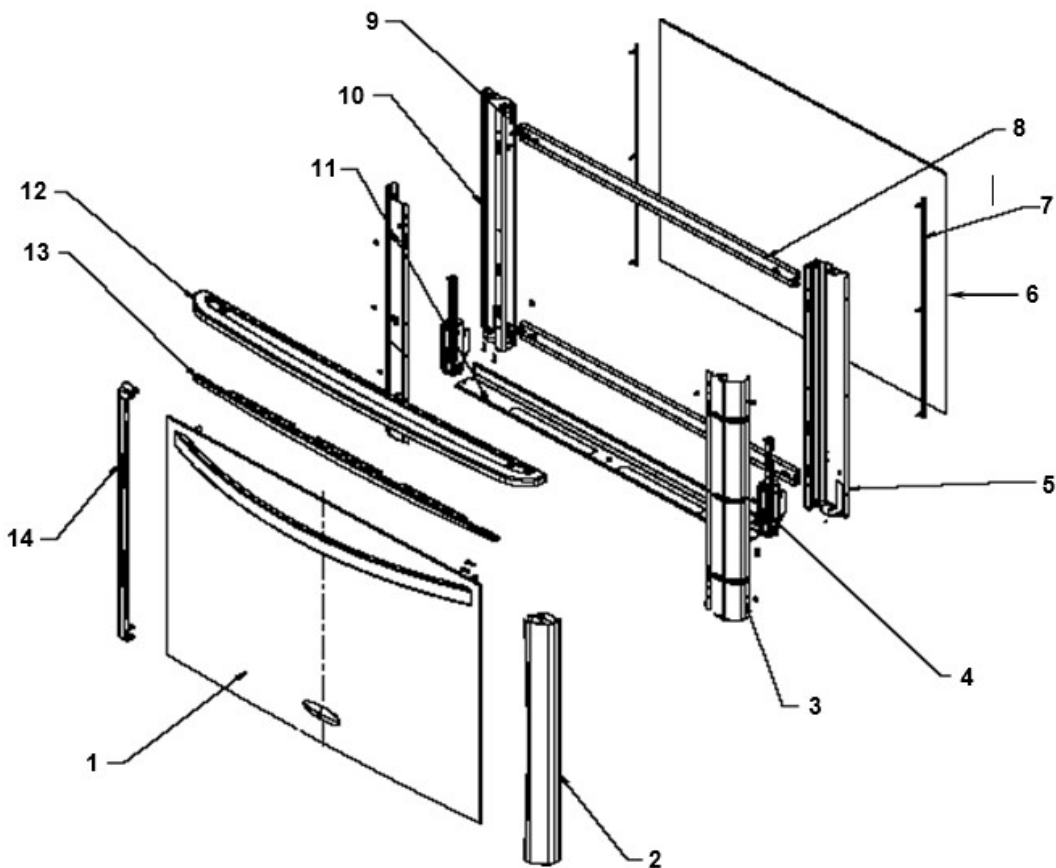

Distribuidor Autorizado

SurteRápido.com

Venta de Refacciones
Electrodomesticas

Estufa Whirlpool WF5910S01

Distribuidor Autorizado

SurteRápido.com

Venta de Refacciones
Electrodomesticas

Estufa Whirlpool WF5910S01

<u>No.Illus.</u>	<u>DESCRIPCIÓN</u>	<u>No. de Parte</u>
1	Vidrio Panorámico (Glass Pano Large)	W10188275
2	Vidrio Exterior Lateral Derecho	W10172290
3	Sello Vidrio Interior (Pillar Extension)	W10216862
4	Bisagra Ensamble (Hinge Oven Door)	W10172279
5	Poste Puerta Horno Derecho	W10124031
6	Vidrio Interior Puerta Horno	W10218092
7	Sello Vidrio Interior (Seal Inner Glass)	W10140845
8	Retenedor de Vidrio	W10172281
9	Tornillo (Screw)	98006633
10	Poste Puerta Horno Izquierdo	W10112380
11	Door Trim	W10118832
12	Vista de Vidrio (Upper Trim)	W10172269
13	Soporte de Vista (Inner Trim)	W10197038
14	Vidrio Exterior Lateral Izquierdo	W10172286
**	Ensamble Puerta Horno Completo	W10266987