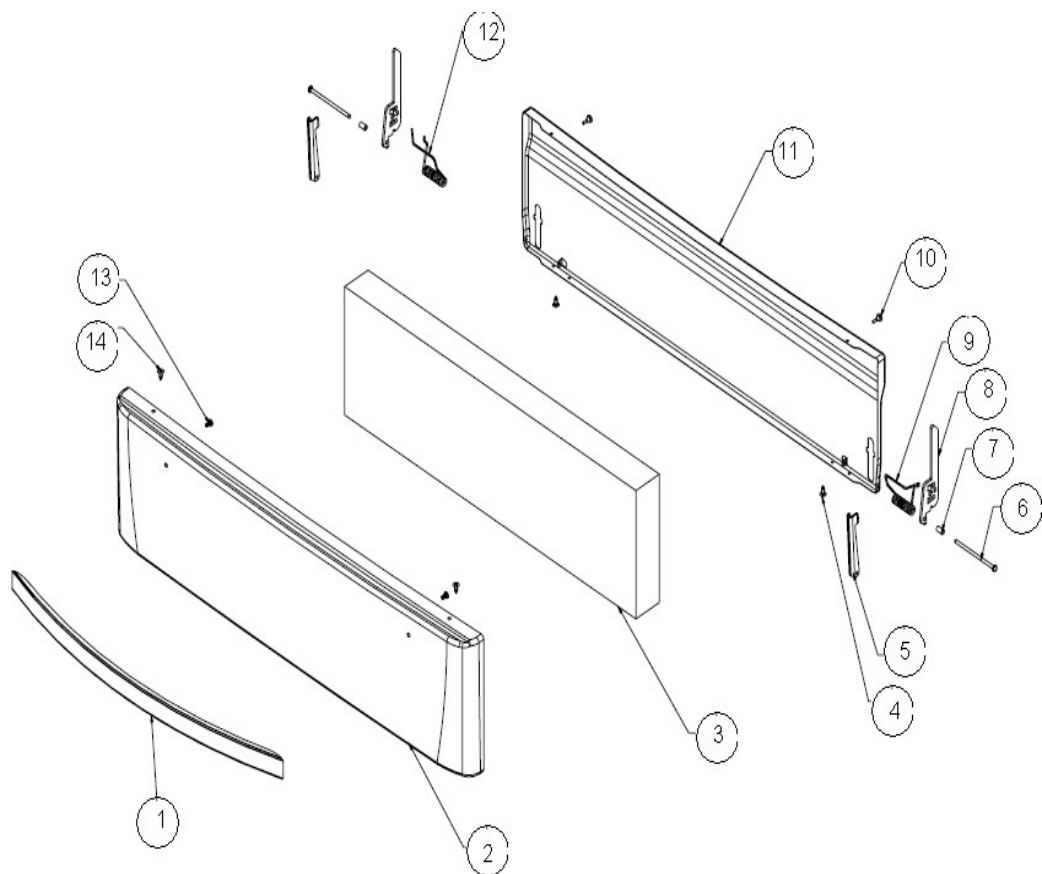

Distribuidor Autorizado

SurteRápido.com

Venta de Refacciones
Electrodomesticas

Estufa Whirlpool WF5910S01

Distribuidor Autorizado

SurteRápido.com

Venta de Refacciones
Electrodomesticas

Estufa Whirlpool WF5910S01

<u>No. Ilus.</u>	<u>DESCRIPCIÓN</u>	<u>No. de Parte</u>
1	Jaladera Puerta Asador	W10181136
2	Panel Exterior Puerta Asador	W10181106
3	Aislante (Insulation)	W10075717
4	Tornillo (Screw)	***
5	Soporte de Bisagra (Support Hinge)	98003791
6	Pin	W10075675
7	Espaciador de Bisagra (Spacer Hinge)	W10132615
8	Sujetador Puerta (Hanger Door)	W10075713
9	Resorte Izquierdo (Left Spring)	98008379
10	Bumper Door	98004052
11	Interior Cubierta (Inner Liner)	W10075696
12	Resorte Derecho (Right Spring)	98008380
13	Tornillo (Screw)	***
14	Tornillo (Screw)	98006726
**	Ensamble Puerta Asador	W10218151