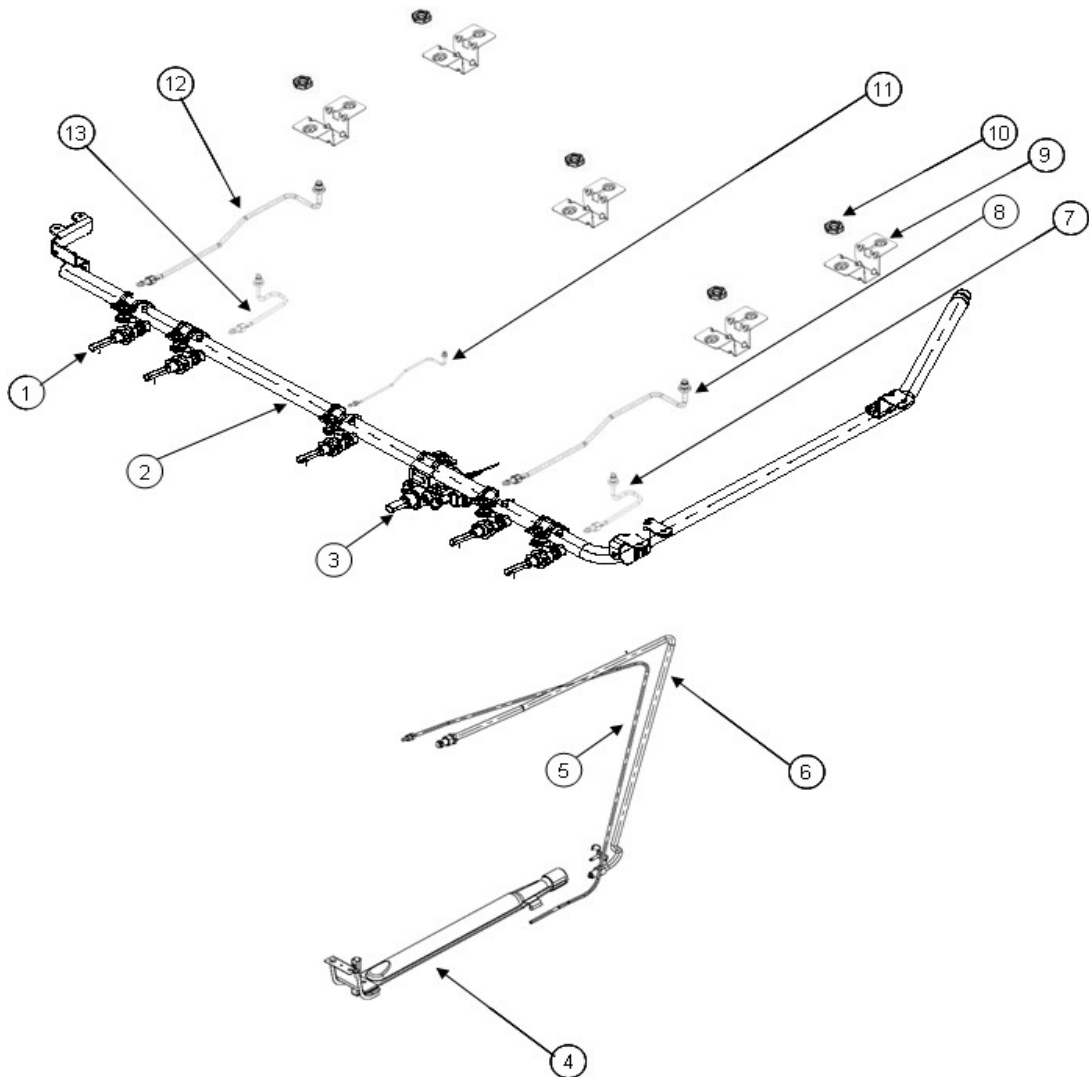

Distribuidor Autorizado

SurteRápido.com

Venta de Refacciones
Electrodomesticas

Estufa Whirlpool WF5910S01

Distribuidor Autorizado

SurteRápido.com

Venta de Refacciones
Electrodomesticas

Estufa Whirlpool WF5910S01

<u>No. Ilus.</u>	<u>DESCRIPCIÓN</u>	<u>No. de Parte</u>
1	Valvulas Estandar	W10141714
2	Tubo Manifold (M.V.A)	W10206540
3	Valvula Termostato	W10116531
4	Quemador Horno Ensamble	W10145062
5	Pilot Tubing	W10132613
6	Tubo Quemador Horno	W10132612
7	Front Tubing Super Quemador	W10188252
8	Rear Tubing Standar Quemador	W10188269
9	Bracket Quemadores	W10122103
10	Tuerca Brackets Quemadores (Nut)	98017323
11	Tubing Central Quemador Fish	W10188262
12	Rear Tubing Super Quemador	W10207258
13	Front Tubing Standar Quemador	W10188257
**	Kit espreas a gas Natural	W10238246
**	Kit espreas a gas LP	W10273061