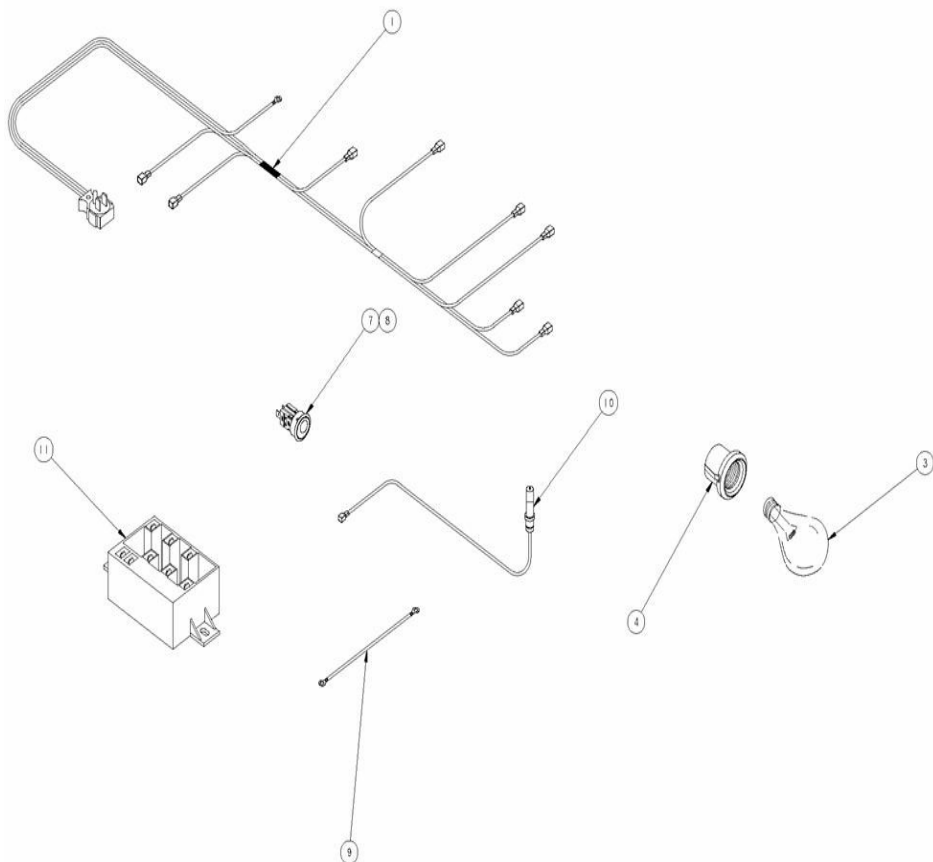

Distribuidor Autorizado

SurteRápido.com

Venta de Refacciones
Electrodomesticas

Estufa Whirlpool WF5910S01

Distribuidor Autorizado

SurteRápido.com

Venta de Refacciones
Electrodomesticas

Estufa Whirlpool WF5910S01

<u>No. Ilus.</u>	<u>DESCRIPCIÓN</u>	<u>No. de Parte</u>
1	Arnes Electrico Principal (Harness)	W10118815
3	Foco (Oven Light Bulb)	98004498
4	Socket Foco de Horno	W10114530
7	Switch de Encendido Electronico	W10124014
9	***	***
10	Bujia Quemador (Top Electrode)	W10127479
10	Bujia Quemador (Top Electrode)	W10127480
10	Bujia Quemador (Top Electrode)	W10127481
10	Bujia Quemador (Top Electrode)	W10127482
11	Modulo de Encendido (Spark Module)	W10110584