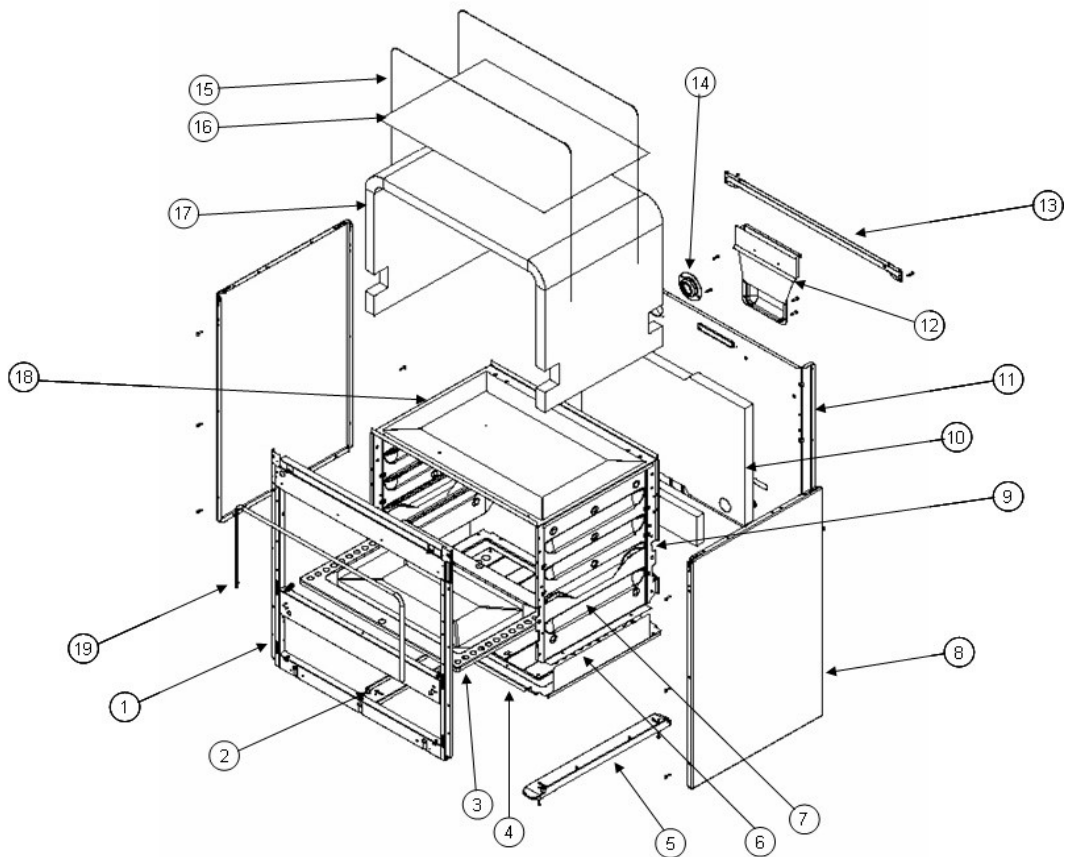

Distribuidor Autorizado

SurteRápido.com

Venta de Refacciones
Electrodomesticas

Estufa Whirlpool WF5910S01

Distribuidor Autorizado

SurteRápido.com

Venta de Refacciones
Electrodomesticas

Estufa Whirlpool WF5910S01

No. Ilus.	DESCRIPCIÓN	No. de Parte
1	Bastidor Frontal Ensamble	W10077140
2	Base Riel Izquierdo (Base Rail LH)	W10132551
3	Charola de Horno	W10114236
4	Base (Base Baffle)	W10075170
5	Base Riel Derecho (Base Rail RH)	W10132552
6	Protector Puerta Horno	W10196380
7	Lateral Horno (Oven Side)	W10286112
8	Panel Lateral Exterior (Side Panel)	W10270276
9	Respaldo Horno (Oven Back)	W10193665
10	Aislante Posterior	W10075180
11	Panel Fondo Posterior (Main Back)	W10075210
12	Caja Chimenea (Flue Box Assy)	W10132623
13	Soporte Posterior (Rear Support)	98015363
14	Cubierta Socket (Cover Socket)	98015779
15	Cable Aislante (Wire Insulation Tie)	W10132554
16	Protector Superior de Aislante	W10132553
17	Aislante Techo y Lateral Horno	W10075190
18	Techo Horno (Oven Top)	W10075625
19	Sello Puerta Horno (Oven Door Seal)	W10121641
*	Contrapeso (Counterweight)	98006710