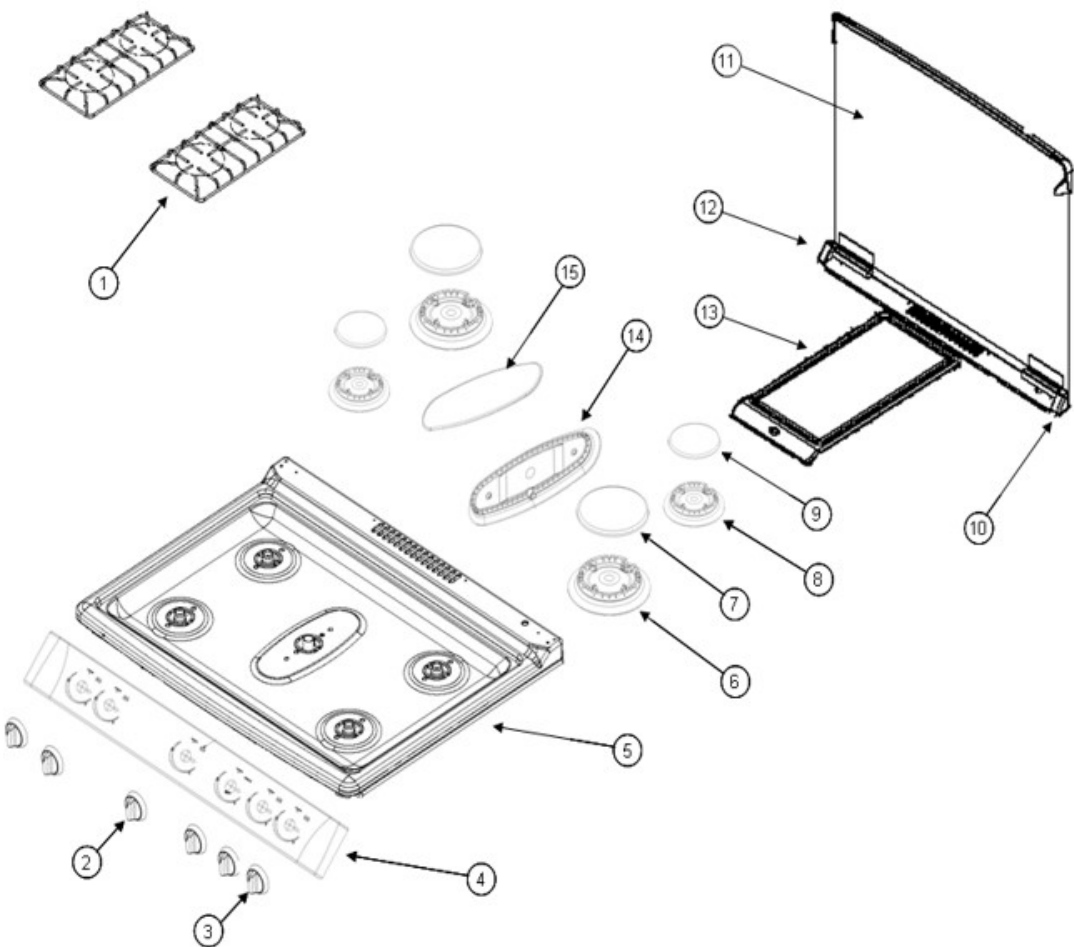

Distribuidor Autorizado

SurteRápido.com

Venta de Refacciones
Electrodomesticas

Estufa Whirlpool WF5910S01

Distribuidor Autorizado

SurteRápido.com

Venta de Refacciones
Electrodomesticas

Estufa Whirlpool WF5910S01

No. Ilus.	DESCRIPCIÓN	No. de Parte
1	Parrilla Superior Basica (Grate Assy)	W10331913
2	Perilla Thermostato (Knob Thermostat)	W10198953
**	Resorte Perillas (Spring Knob)	98006390
**	Chapeton (Skirt Knob)	W10198949
3	Perillas de Dos piezas (Knob Body)	W10198952
4	Frente Perillas (Manifold Panel M.P.)	W10291200
5	Cubierta Porcelanizada	W10169880
6	Super Quemador Superior	W10116248
7	Tapa Super Quemador Superior	W10118220
8	Quemador Superior Estándar	W10111991
9	Tapa Quemador Superior Estándar	W10118216
10	Bracket Capelo Izquierdo	W10242628
11	Capelo (Glass Lid)	W10198997
12	Bracket Capelo Derecho	W10242627
13	Comal Estampado Removible	W10316907
14	Quinto Quemador Superior Fish	W10259108
15	Tapa Quinto Quemador Superior Fish	W10118224