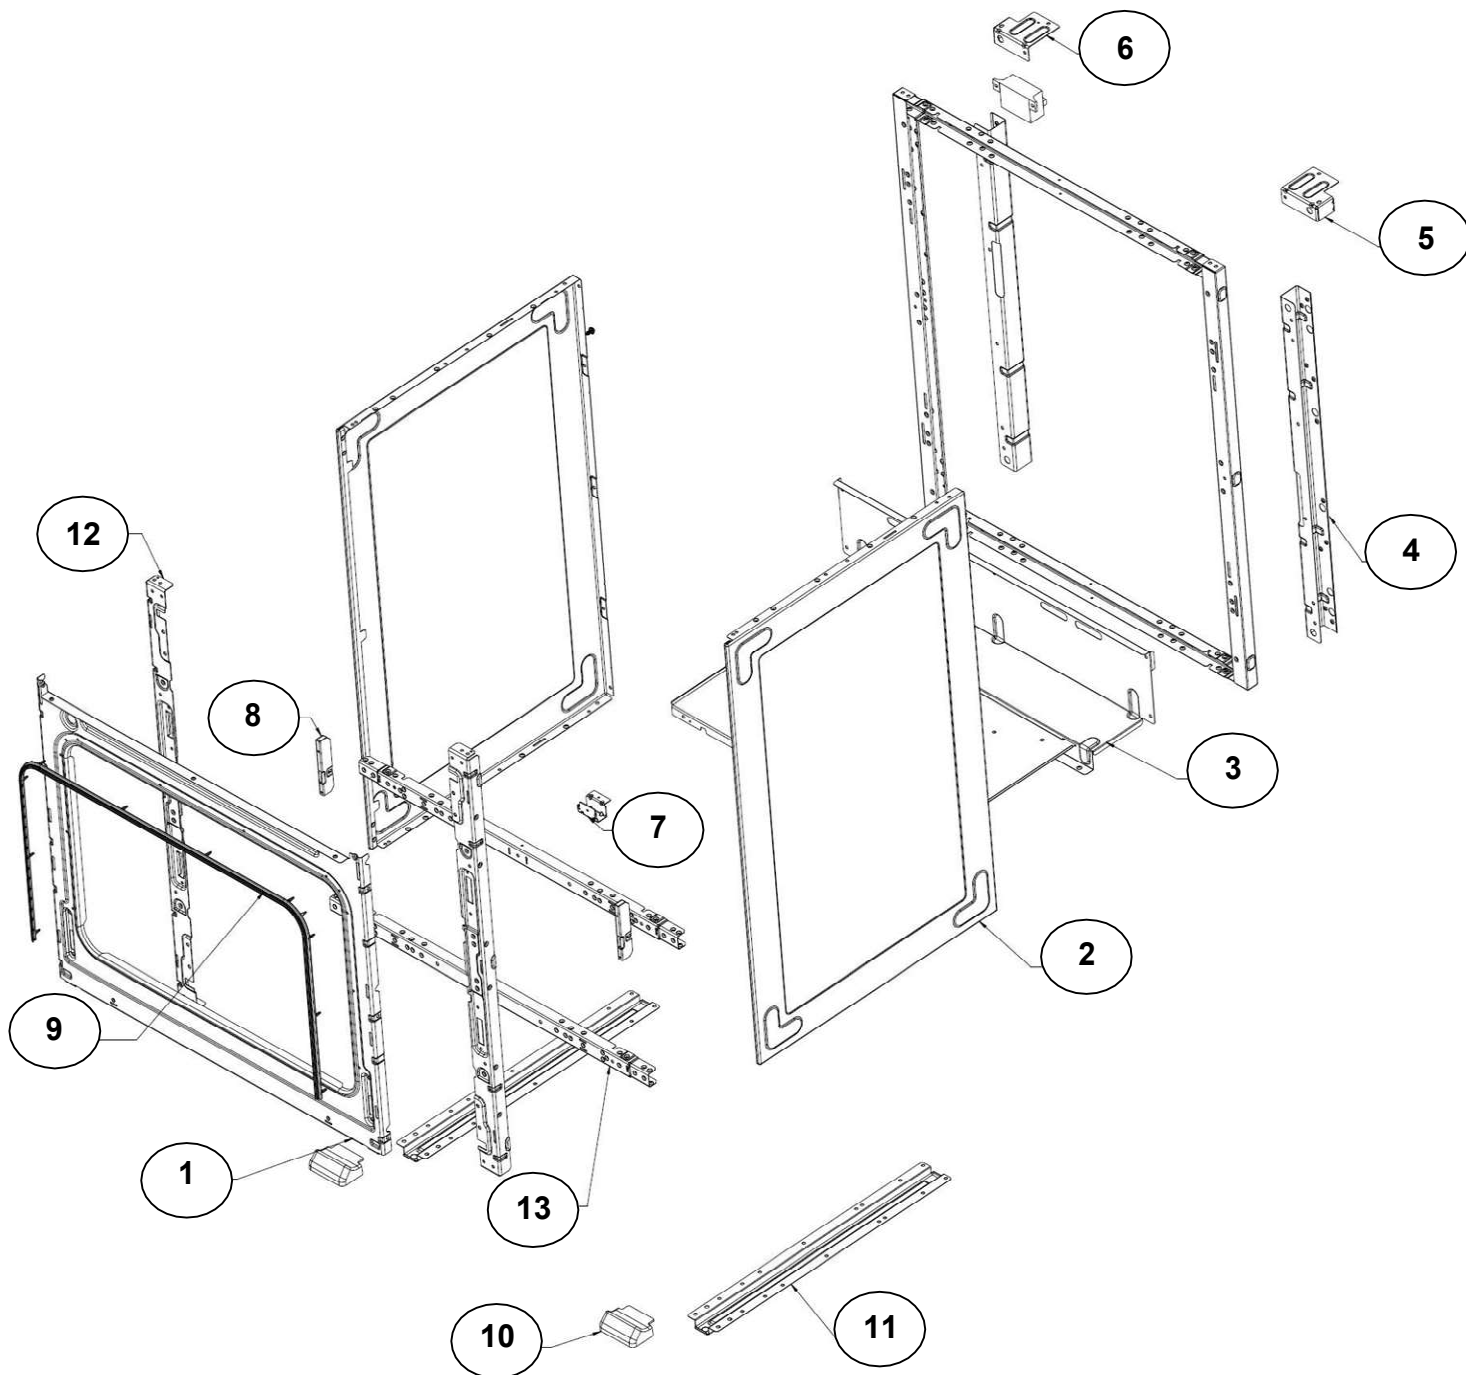

# EXPLOSIONADO DE PARTES — ESTUFA NACIONAL —

MODELO | WF6050D00

Color: Steel Pro Capacidad: 30"

**Color: Steel Pro Capacidad: 30"**

<b>No. Ilus.</b>	<b>DESCRIPCIÓN</b>	<b>Cant.</b>	<b>No. de Parte</b>
1	COOKTOP	1	W10491395
2	FRONT PANEL EXTENTION U STEEL	1	W10566801
3	FRONT CLIP COOKTOP	2	W10381674
4	SINGLE KNOB GRAY	7	W10387486
5	STD BURNER	4	W10354371
6	STD CAP BURNER	4	W10354292
7	SUPER BURNER	2	W10356319
8	SUPER BURNER CAP	2	W10354293
9	GRATE CENTRAL CAST IRON	1	W10469928
10	GRATE LATERAL CAST IRON	2	W10469929
11	GRIDDLE STAMPED-TEFLNIZED	1	W10387433
12	BRACKET MANIFOLD TUBE	1	W10381587
13	GLASS LID ASSY	1	W10530676
14	BRACKET - LS, GLASS LID - BLACK	1	W10546253
15	BRACKET - RS, GLASS LID - BLACK	1	W10546251
16	TRIM - GLASS LID, SHORT	2	W10477615
17	R.H. HINGE GLASS LID	1	W10206666
18	L.H. HINGE GLASS LID	1	W10206667
**	BUMPER GLASS LID	2	W10373346
	TORNILLO CUBIERTA QUEMADOR	*	W10146346

<b>No. Ilus.</b>	<b>DESCRIPCIÓN</b>	<b>Cant.</b>	<b>No. de Parte</b>
1	FRONT FRAME	1	W10448073
2	SIDE PANEL - MIDNIGHT GREY	2	W10354874
3	BROIL BACK COVER	1	W10515063
4	C - BRACKET	2	W10358263
5	CORNER BRACKET RH	1	W10364813
6	CORNER BRACKET LF	1	W10446940
7	FRONT BRACKET OVEN BURNER	1	W10387513
8	COUNTER SUPPORT	2	W10327222
9	OVEN DOOR SEAL	1	W10387044
10	BASE CORNER FRONT	2	W10498418
11	BASE RAIL	2	W10446524
12	CROSS SUPPORT - 30"	2	W10327223
13	FRONT VERTICAL PILLAR F/S	2	W10354862
14	OVEN INSULATION WRAPPER 30"	1	W10364807
15	ALUMINUM FOIL ULTRA	1	W10446939
16	OVEN RACK	1	W10364804
17	OVEN BOTTOM 30"	1	W10448075
18	FLUE BOX ASM	1	W10386485
19	BRACKET OVEN BURNER	1	W10381594