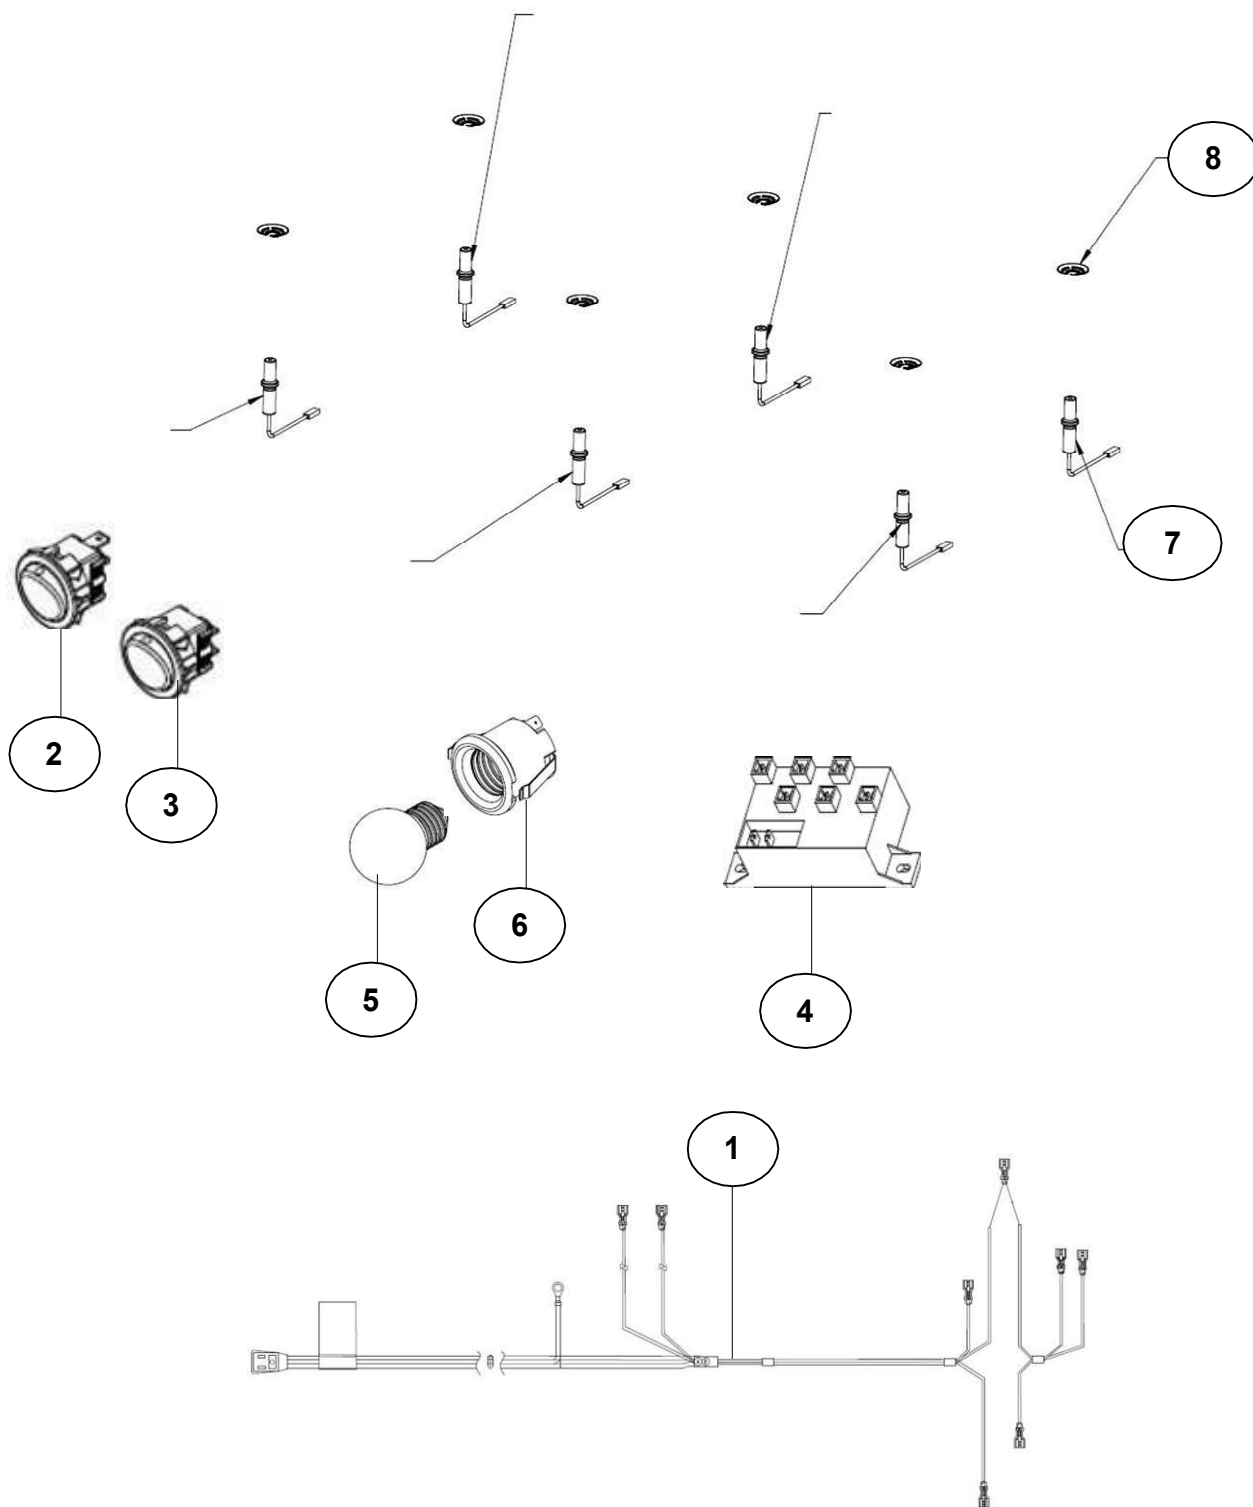

# EXPLOSIONADO DE PARTES — ESTUFA NACIONAL —

MODELO | WF6050D00

Color: Steel Pro Capacidad: 30"

**Color: Steel Pro Capacidad: 30"**

<b>No. Ilus.</b>	<b>DESCRIPCIÓN</b>	<b>Cant.</b>	<b>No. de Parte</b>
1	COOKTOP	1	W10491395
2	FRONT PANEL EXTENTION U STEEL	1	W10566801
3	FRONT CLIP COOKTOP	2	W10381674
4	SINGLE KNOB GRAY	7	W10387486
5	STD BURNER	4	W10354371
6	STD CAP BURNER	4	W10354292
7	SUPER BURNER	2	W10356319
8	SUPER BURNER CAP	2	W10354293
9	GRATE CENTRAL CAST IRON	1	W10469928
10	GRATE LATERAL CAST IRON	2	W10469929
11	GRIDDLE STAMPED-TEFLNIZED	1	W10387433
12	BRACKET MANIFOLD TUBE	1	W10381587
13	GLASS LID ASSY	1	W10530676
14	BRACKET - LS, GLASS LID - BLACK	1	W10546253
15	BRACKET - RS, GLASS LID - BLACK	1	W10546251
16	TRIM - GLASS LID, SHORT	2	W10477615
17	R.H. HINGE GLASS LID	1	W10206666
18	L.H. HINGE GLASS LID	1	W10206667
**	BUMPER GLASS LID	2	W10373346
	TORNILLO CUBIERTA QUEMADOR	*	W10146346

No. Ilus.	DESCRIPCIÓN	Cant.	No. de Parte
1	MANIFOLD TUBE	1	W10381640
2	VALVE SURF ZAMAK TUB.SUP	2	W10452673
3	VALVE SURF ZAMAK TUB.STD	4	W10452660
4	THERMOSTAT	1	W10444637
5	FRONT TUBING ASM - SUP	1	W10381607
6	FRONT TUBING ASM - STD	2	W10381608
7	REAR TUBING ASM - STD	2	W10381610
8	REAR TUBING ASM - SUP	1	W10387480
9	BRACKET - SURFACE BURNER	6	W10354300
10	NUT BRACKET TUBING	6	98017323
11	OVEN BURNER	1	W10477593
12	OVEN TUBING - UPPER THERMOSTAT	1	W10458650
13	TUBING ASSY BOTTOM - OVEN	1	W10381596
14	SADDLE CONNECTION	1	98017516
15	SADDLE CONNECTION	6	W10075697
16	OVEN TUBING CONNECTOR	1	W10387478
**	MANIFOLD TUBE ASSY	**	W10444635
**	KIT CONV NG	**	<del>W10513469</del>
**	KIT CONV LP	**	<del>W10513466</del>