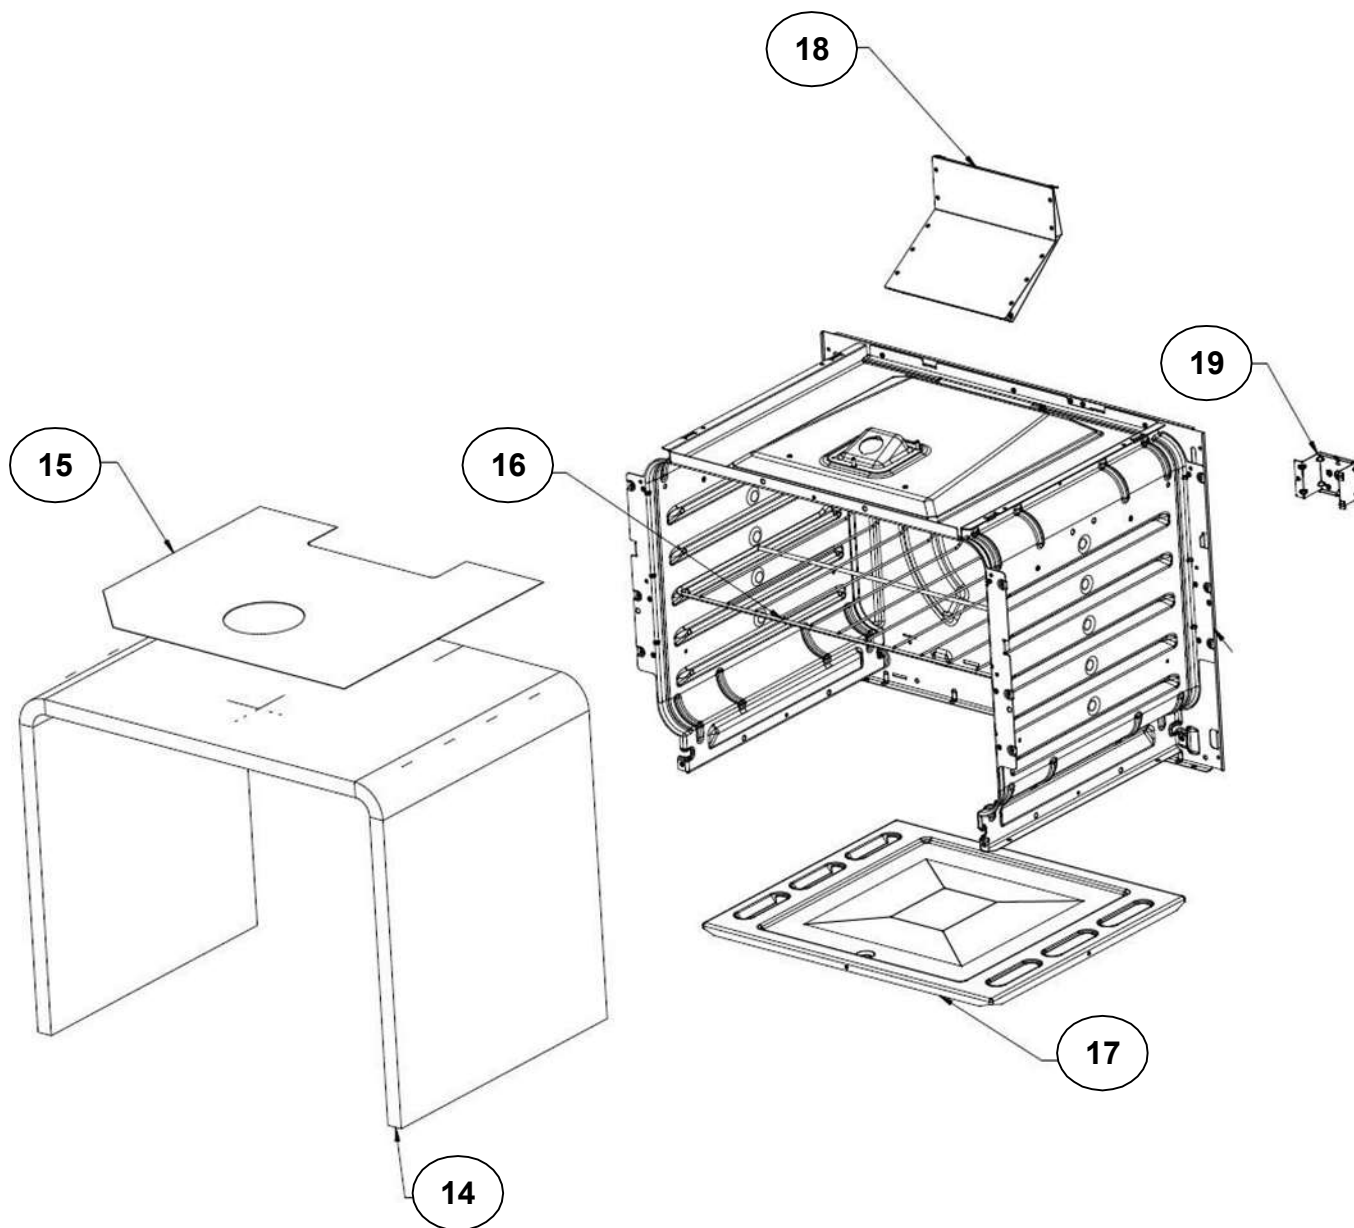

# EXPLOSIONADO DE PARTES — ESTUFA NACIONAL —

MODELO | WF6050D00

Color: Steel Pro Capacidad: 30"

**Color: Steel Pro Capacidad: 30"**

<b>No. Ilus.</b>	<b>DESCRIPCIÓN</b>	<b>Cant.</b>	<b>No. de Parte</b>
1	COOKTOP	1	W10491395
2	FRONT PANEL EXTENTION U STEEL	1	W10566801
3	FRONT CLIP COOKTOP	2	W10381674
4	SINGLE KNOB GRAY	7	W10387486
5	STD BURNER	4	W10354371
6	STD CAP BURNER	4	W10354292
7	SUPER BURNER	2	W10356319
8	SUPER BURNER CAP	2	W10354293
9	GRATE CENTRAL CAST IRON	1	W10469928
10	GRATE LATERAL CAST IRON	2	W10469929
11	GRIDDLE STAMPED-TEFLNIZED	1	W10387433
12	BRACKET MANIFOLD TUBE	1	W10381587
13	GLASS LID ASSY	1	W10530676
14	BRACKET - LS, GLASS LID - BLACK	1	W10546253
15	BRACKET - RS, GLASS LID - BLACK	1	W10546251
16	TRIM - GLASS LID, SHORT	2	W10477615
17	R.H. HINGE GLASS LID	1	W10206666
18	L.H. HINGE GLASS LID	1	W10206667
**	BUMPER GLASS LID	2	W10373346
	TORNILLO CUBIERTA QUEMADOR	*	W10146346

<b>No. Ilus.</b>	<b>DESCRIPCIÓN</b>	<b>Cant.</b>	<b>No. de Parte</b>
1	FRONT FRAME	1	W10448073
2	SIDE PANEL - MIDNIGHT GREY	2	W10354874
3	BROIL BACK COVER	1	W10515063
4	C - BRACKET	2	W10358263
5	CORNER BRACKET RH	1	W10364813
6	CORNER BRACKET LF	1	W10446940
7	FRONT BRACKET OVEN BURNER	1	W10387513
8	COUNTER SUPPORT	2	W10327222
9	OVEN DOOR SEAL	1	W10387044
10	BASE CORNER FRONT	2	W10498418
11	BASE RAIL	2	W10446524
12	CROSS SUPPORT - 30"	2	W10327223
13	FRONT VERTICAL PILLAR F/S	2	W10354862
14	OVEN INSULATION WRAPPER 30"	1	W10364807
15	ALUMINUM FOIL ULTRA	1	W10446939
16	OVEN RACK	1	W10364804
17	OVEN BOTTOM 30"	1	W10448075
18	FLUE BOX ASM	1	W10386485
19	BRACKET OVEN BURNER	1	W10381594