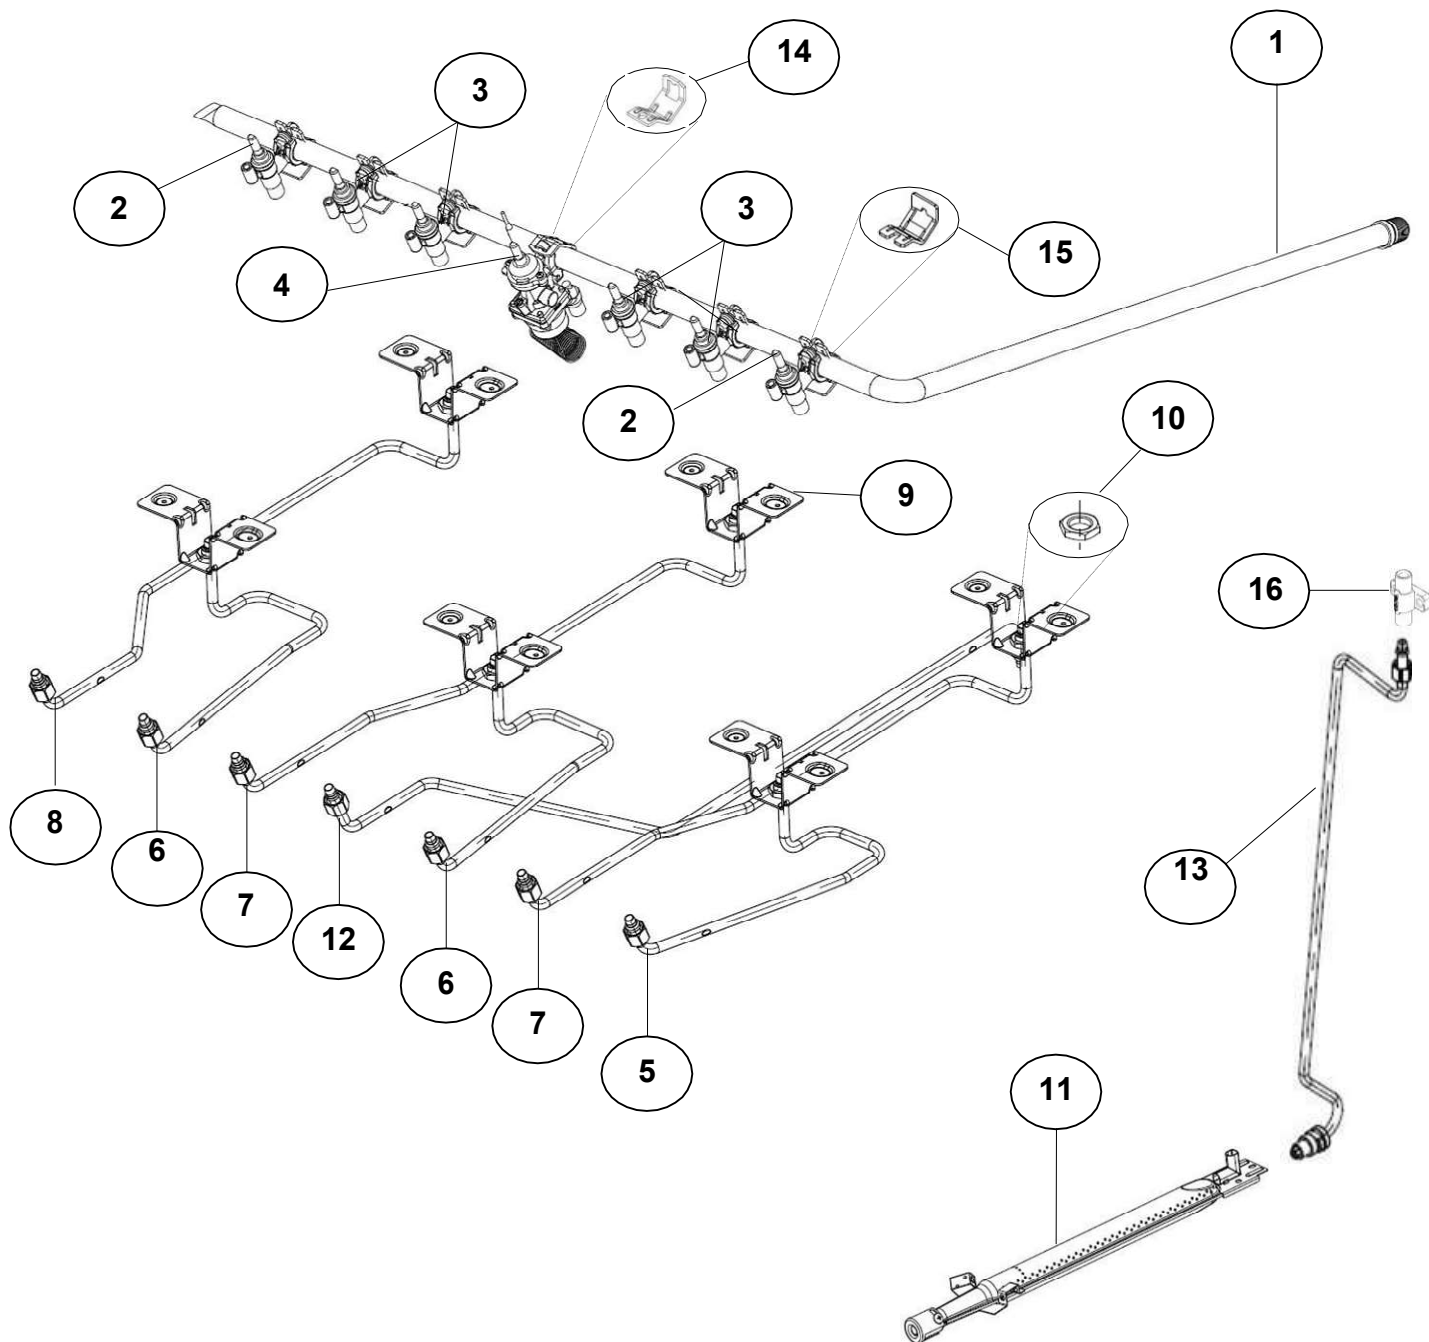

# EXPLOSIONADO DE PARTES — ESTUFA NACIONAL —

MODELO | WF6050D00

Color: Steel Pro Capacidad: 30"

**Color: Steel Pro Capacidad: 30"**

<b>No. Ilus.</b>	<b>DESCRIPCIÓN</b>	<b>Cant.</b>	<b>No. de Parte</b>
1	COOKTOP	1	W10491395
2	FRONT PANEL EXTENTION U STEEL	1	W10566801
3	FRONT CLIP COOKTOP	2	W10381674
4	SINGLE KNOB GRAY	7	W10387486
5	STD BURNER	4	W10354371
6	STD CAP BURNER	4	W10354292
7	SUPER BURNER	2	W10356319
8	SUPER BURNER CAP	2	W10354293
9	GRATE CENTRAL CAST IRON	1	W10469928
10	GRATE LATERAL CAST IRON	2	W10469929
11	GRIDDLE STAMPED-TEFLNIZED	1	W10387433
12	BRACKET MANIFOLD TUBE	1	W10381587
13	GLASS LID ASSY	1	W10530676
14	BRACKET - LS, GLASS LID - BLACK	1	W10546253
15	BRACKET - RS, GLASS LID - BLACK	1	W10546251
16	TRIM - GLASS LID, SHORT	2	W10477615
17	R.H. HINGE GLASS LID	1	W10206666
18	L.H. HINGE GLASS LID	1	W10206667
**	BUMPER GLASS LID	2	W10373346
	TORNILLO CUBIERTA QUEMADOR	*	W10146346

No. Ilus.	DESCRIPCIÓN	Cant.	No. de Parte
1	MANIFOLD TUBE	1	W10381640
2	VALVE SURF ZAMAK TUB.SUP	2	W10452673
3	VALVE SURF ZAMAK TUB.STD	4	W10452660
4	THERMOSTAT	1	W10444637
5	FRONT TUBING ASM - SUP	1	W10381607
6	FRONT TUBING ASM - STD	2	W10381608
7	REAR TUBING ASM - STD	2	W10381610
8	REAR TUBING ASM - SUP	1	W10387480
9	BRACKET - SURFACE BURNER	6	W10354300
10	NUT BRACKET TUBING	6	98017323
11	OVEN BURNER	1	W10477593
12	OVEN TUBING - UPPER THERMOSTAT	1	W10458650
13	TUBING ASSY BOTTOM - OVEN	1	W10381596
14	SADDLE CONNECTION	1	98017516
15	SADDLE CONNECTION	6	W10075697
16	OVEN TUBING CONNECTOR	1	W10387478
**	MANIFOLD TUBE ASSY	**	W10444635
**	KIT CONV NG	**	<del>W10513469</del>
**	KIT CONV LP	**	<del>W10513466</del>