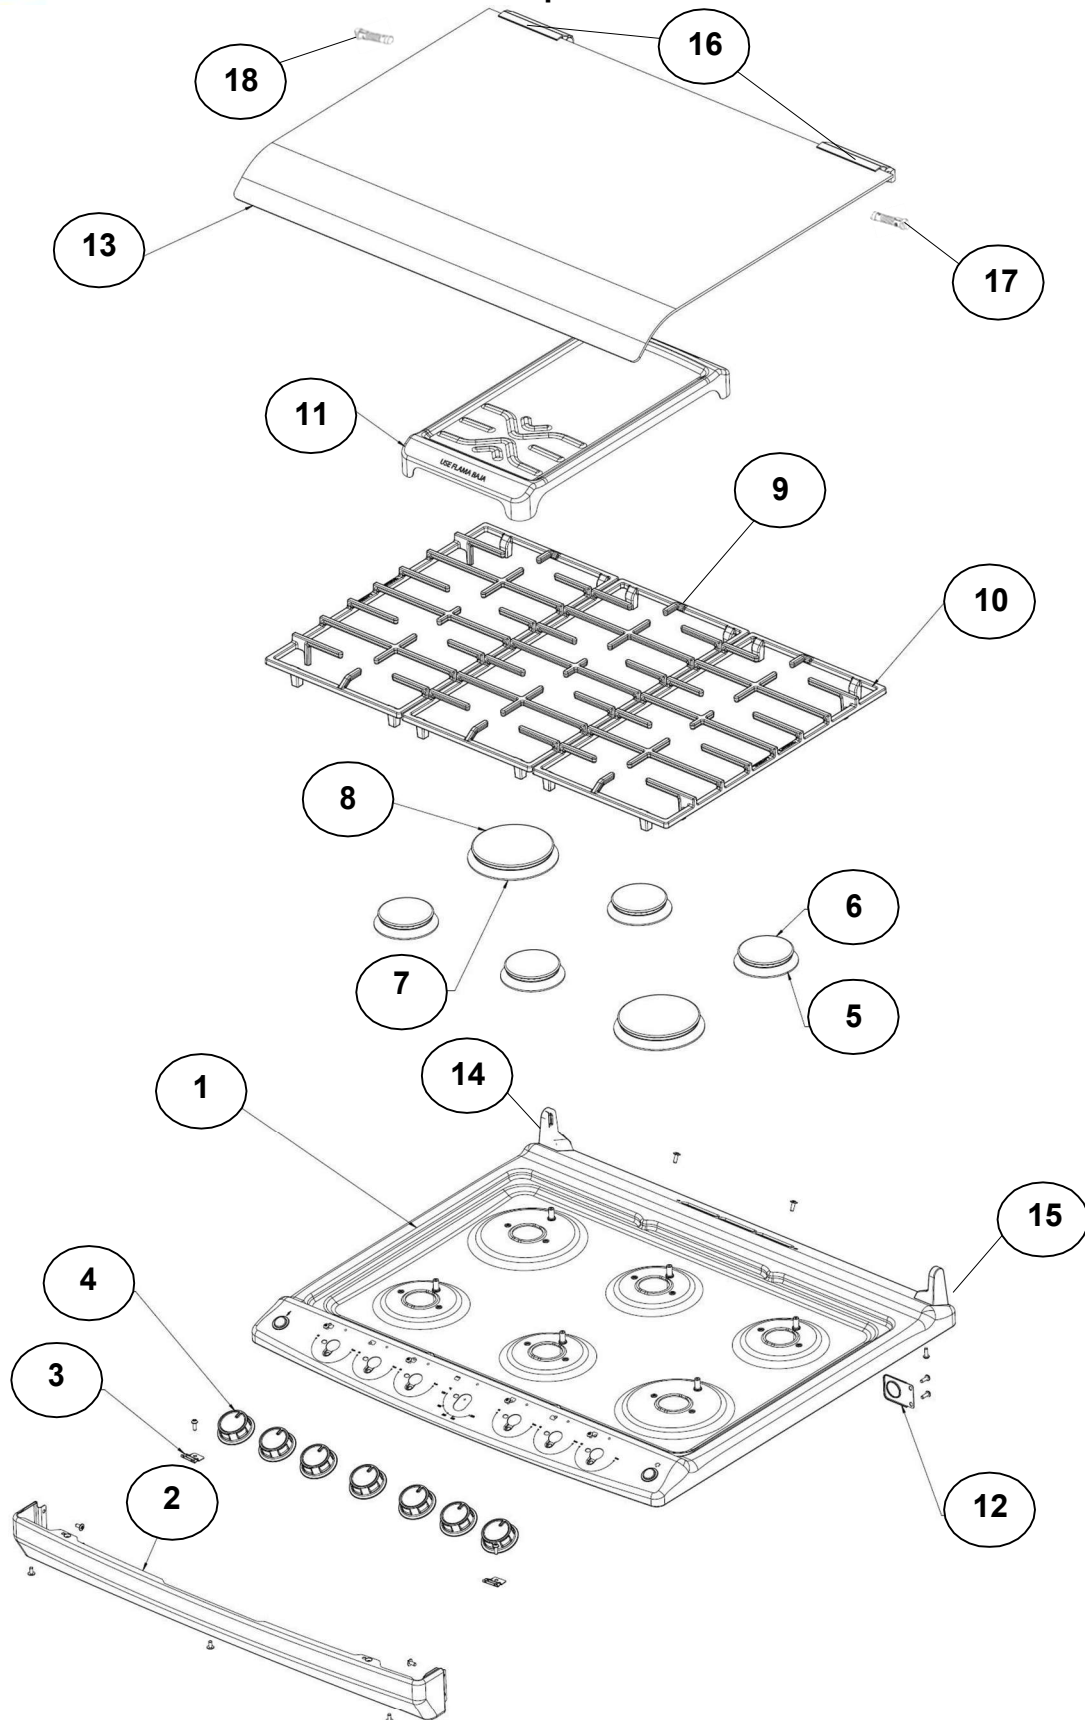

# EXPLOSIONADO DE PARTES — ESTUFA NACIONAL —

MODELO | WF6050D00

Color: Steel Pro Capacidad: 30"

**Color: Steel Pro Capacidad: 30"**

<b>No. Ilus.</b>	<b>DESCRIPCIÓN</b>	<b>Cant.</b>	<b>No. de Parte</b>
1	COOKTOP	1	W10491395
2	FRONT PANEL EXTENTION U STEEL	1	W10566801
3	FRONT CLIP COOKTOP	2	W10381674
4	SINGLE KNOB GRAY	7	W10387486
5	STD BURNER	4	W10354371
6	STD CAP BURNER	4	W10354292
7	SUPER BURNER	2	W10356319
8	SUPER BURNER CAP	2	W10354293
9	GRATE CENTRAL CAST IRON	1	W10469928
10	GRATE LATERAL CAST IRON	2	W10469929
11	GRIDDLE STAMPED-TEFLNIZED	1	W10387433
12	BRACKET MANIFOLD TUBE	1	W10381587
13	GLASS LID ASSY	1	W10530676
14	BRACKET - LS, GLASS LID - BLACK	1	W10546253
15	BRACKET - RS, GLASS LID - BLACK	1	W10546251
16	TRIM - GLASS LID, SHORT	2	W10477615
17	R.H. HINGE GLASS LID	1	W10206666
18	L.H. HINGE GLASS LID	1	W10206667
**	BUMPER GLASS LID	2	W10373346
	TORNILLO CUBIERTA QUEMADOR	*	W10146346

<b>No. Ilus.</b>	<b>DESCRIPCIÓN</b>	<b>Cant.</b>	<b>No. de Parte</b>
1	FRONT FRAME	1	W10448073
2	SIDE PANEL - MIDNIGHT GREY	2	W10354874
3	BROIL BACK COVER	1	W10515063
4	C - BRACKET	2	W10358263
5	CORNER BRACKET RH	1	W10364813
6	CORNER BRACKET LF	1	W10446940
7	FRONT BRACKET OVEN BURNER	1	W10387513
8	COUNTER SUPPORT	2	W10327222
9	OVEN DOOR SEAL	1	W10387044
10	BASE CORNER FRONT	2	W10498418
11	BASE RAIL	2	W10446524
12	CROSS SUPPORT - 30"	2	W10327223
13	FRONT VERTICAL PILLAR F/S	2	W10354862
14	OVEN INSULATION WRAPPER 30"	1	W10364807
15	ALUMINUM FOIL ULTRA	1	W10446939
16	OVEN RACK	1	W10364804
17	OVEN BOTTOM 30"	1	W10448075
18	FLUE BOX ASM	1	W10386485
19	BRACKET OVEN BURNER	1	W10381594