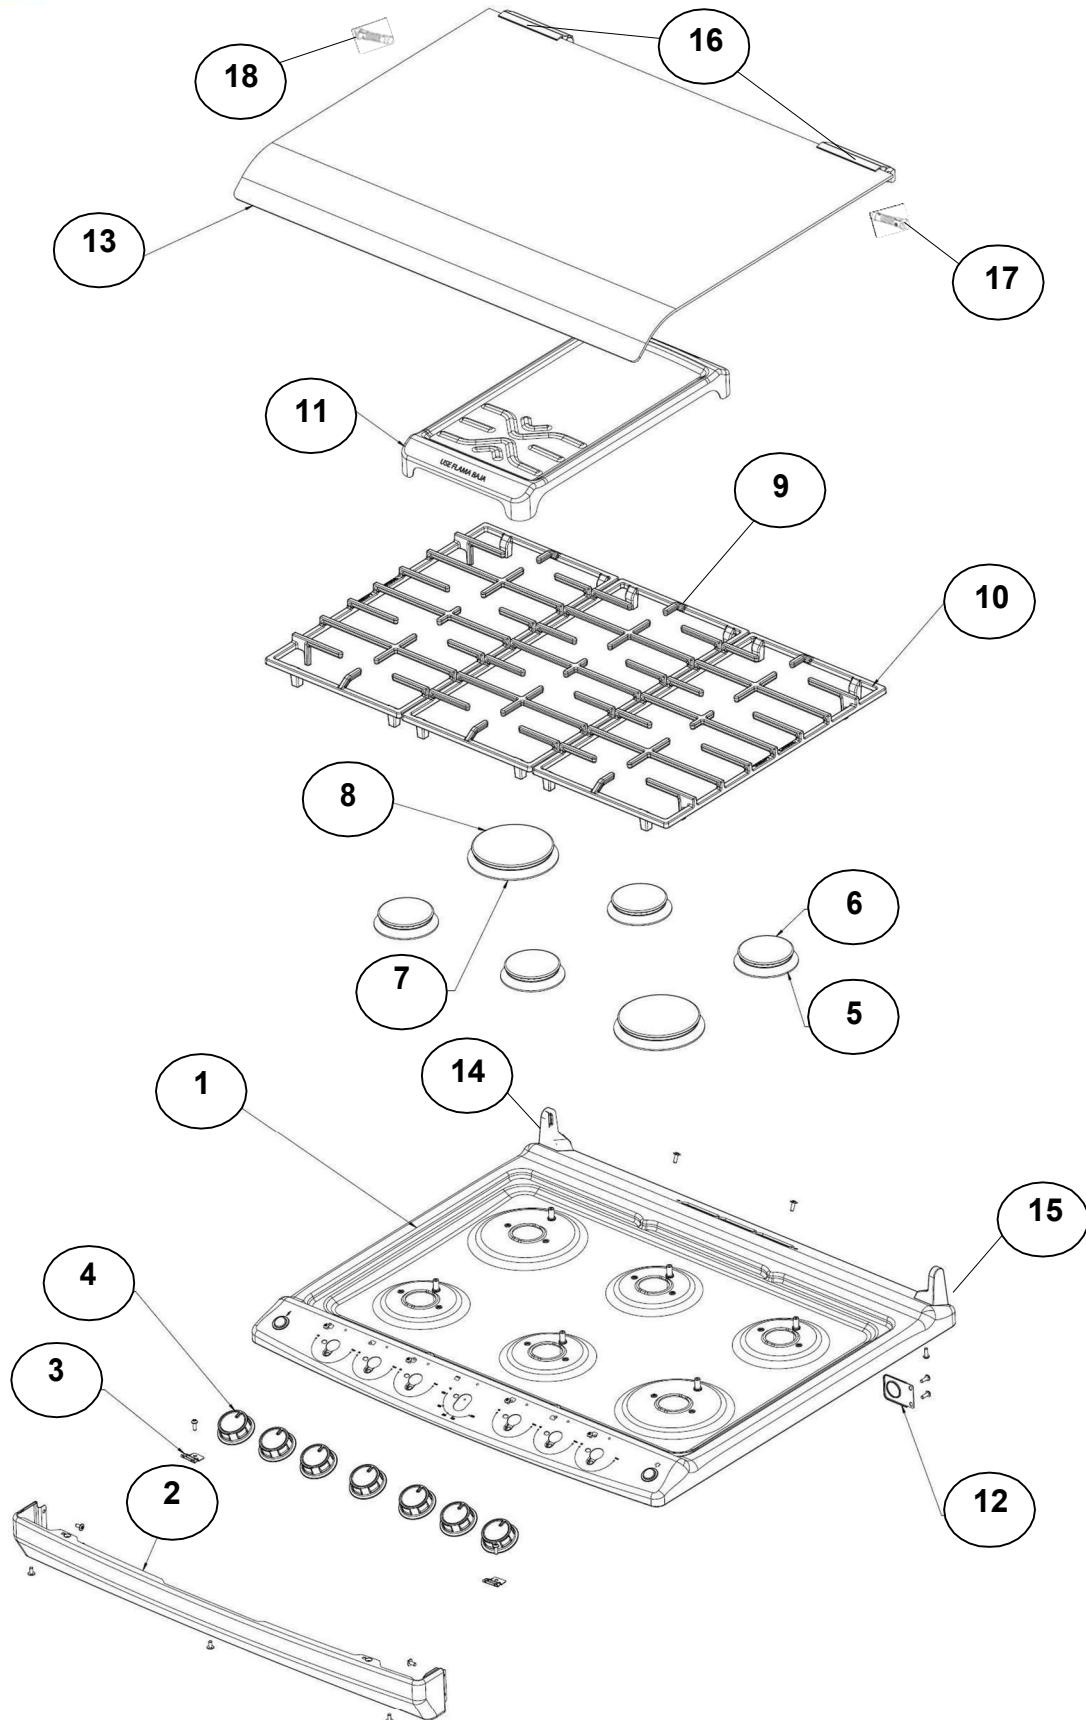

EXPLOSIONADO DE PARTES — ESTUFA NACIONAL —

MODELO | WF6050D01

Color: Steel Pro Capacidad: 30"

Color: Steel Pro Capacidad: 30"

No. Ilus.	DESCRIPCIÓN	Cant.	No. de Parte
1	COOKTOP	1	W10491395
2	FRONT PANEL EXTENTION U STEEL	1	W10566801
3	FRONT CLIP COOKTOP	2	W10620563
4	SINGLE KNOB GRAY	7	W10699982
5	STD BURNER	4	W10354371
6	STD CAP BURNER	4	W10354292
7	SUPER BURNER	2	W10356319
8	SUPER BURNER CAP	2	W10354293
9	GRATE CENTRAL CAST IRON	1	W10469928
10	GRATE LATERAL CAST IRON	2	W10469929
11	GRIDDLE STAMPED-TEFLNIZED	1	W10387433
12	BRACKET MANIFOLD TUBE	1	W10381587
13	GLASS LID ASSY	1	W10625931
14	BRACKET - LS, GLASS LID - BLACK	1	W10546253
15	BRACKET - RS, GLASS LID - BLACK	1	W10546251
16	TRIM - GLASS LID, SHORT	2	W10477615
17	R.H. HINGE GLASS LID	1	W10206666
18	L.H. HINGE GLASS LID	1	W10206667
**	BUMPER GLASS LID	2	W10373346
	TORNILLO CUBIERTA QUEMADOR	*	W10146346

No. Ilus.	DESCRIPCIÓN	Cant.	No. de Parte
1	FRONT FRAME	1	W10448073
2	SIDE PANEL - MIDNIGHT GREY	2	W10354874
3	BROIL BACK COVER	1	W10515063
4	C - BRACKET	2	W10358263
5	CORNER BRACKET RH	1	W10364813
6	CORNER BRACKET LF	1	W10446940
7	FRONT BRACKET OVEN BURNER	1	W10475852
8	COUNTER SUPPORT	2	W10327222
9	OVEN DOOR SEAL	1	W10759584
10	BASE CORNER FRONT	2	W10596641
11	BASE RAIL	2	W10446524
12	CROSS SUPPORT - 30"	2	W10327223
13	FRONT VERTICAL PILLAR F/S	2	W10354862
14	OVEN INSULATION WRAPPER 30"	1	W10364807
**	ALUMINUM FOIL ULTRA	**	W10446939
16	OVEN RACK	1	W10550642
17	OVEN BOTTOM 30"	1	W10764694
18	FLUE BOX ASM	1	W10742507
19	BRACKET OVEN BURNER	1	W10381594

No. Ilus.	DESCRIPCIÓN	Cant.	No. de Parte
1	MAIN HARNESS F & F	1	W10381597
2	OVEN LIGHT SWITCH - SH GRY	1	W10568374
3	IGNITION SWITCH SH GRAY	1	W10568375
4	SPARK MODULE 6 POS.	1	W10455035
5	OVEN BULB	1	W10788320
6	SOCKET - OVEN LIGHT	1	W10554269
7	TOP ELECTRODE 740	1	W10391624
	TOP ELECTRODE 650	2	W10391625
	TOP ELECTRODE 500	1	W10381604
8	TOP ELECTRODE 350	2	W10381605
	CLIP IGNITOR -TOP BURNER	6	W10654842