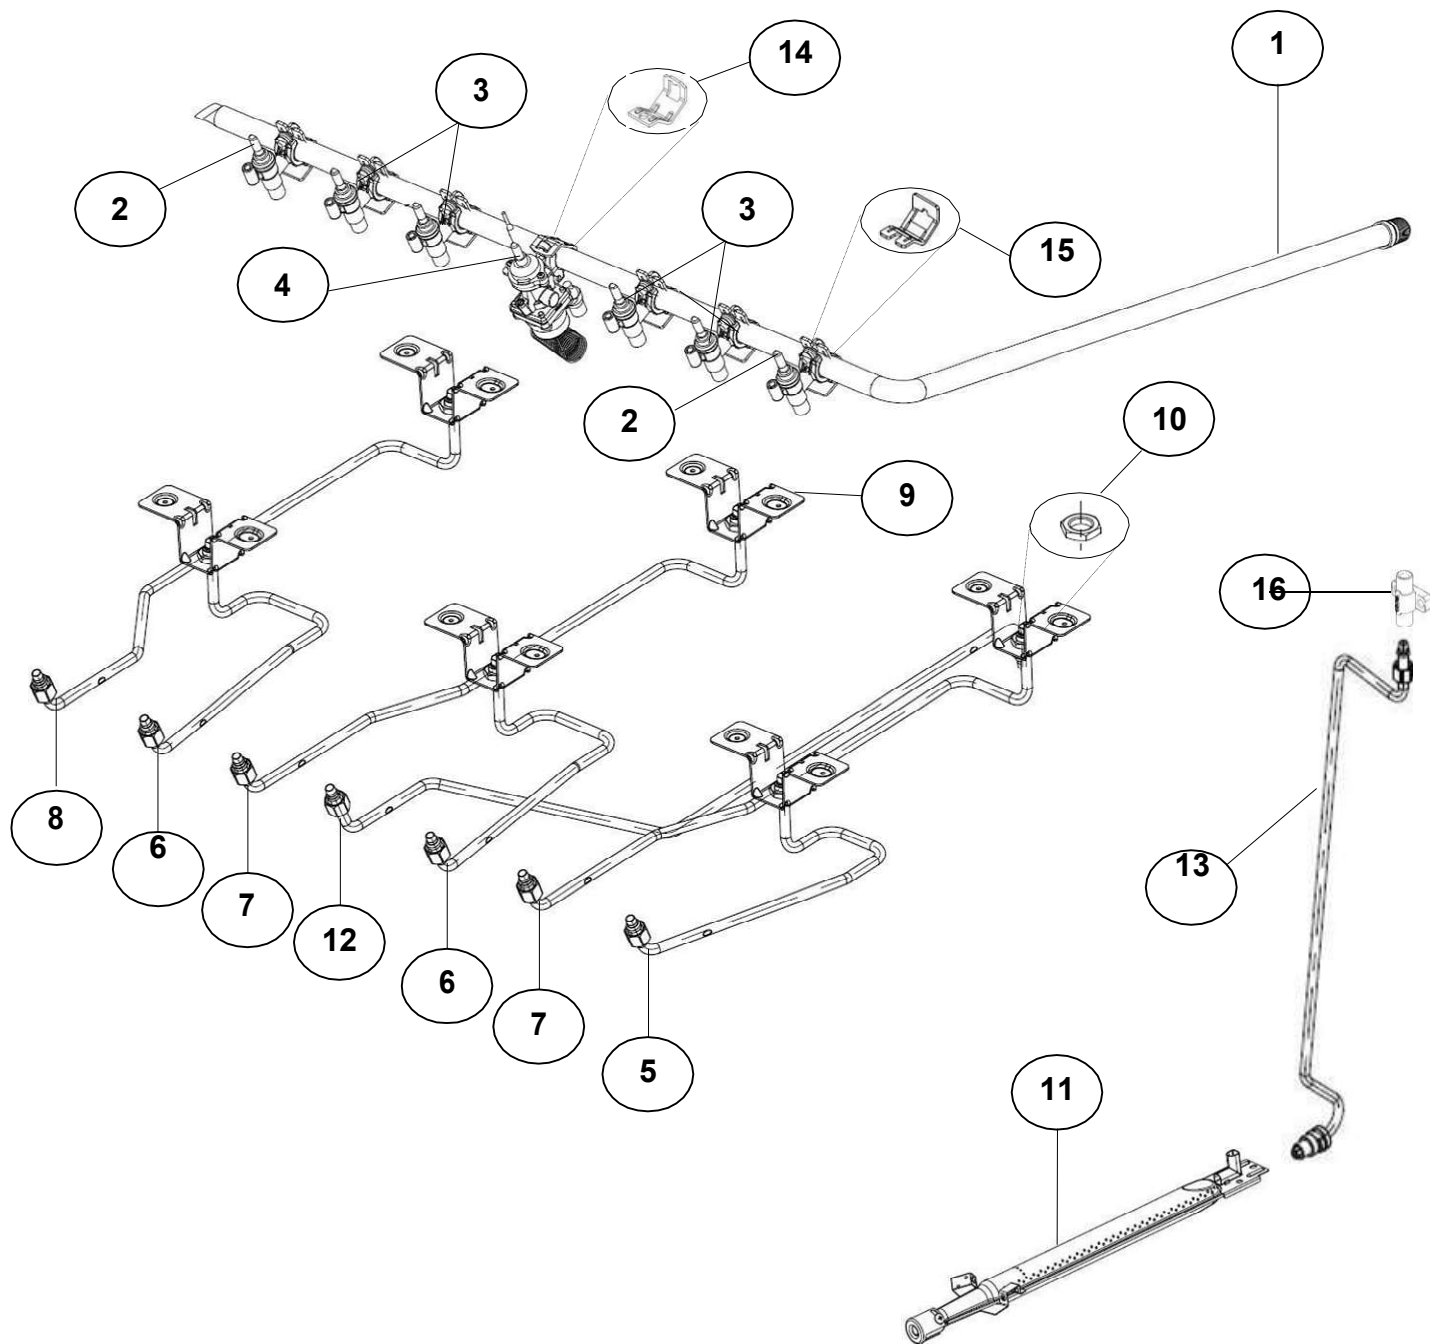

EXPLOSIONADO DE PARTES — ESTUFA NACIONAL —

MODELO | WF6050D01

Color: Steel Pro Capacidad: 30"

Color: Steel Pro Capacidad: 30"

No. Ilus.	DESCRIPCIÓN	Cant.	No. de Parte
1	COOKTOP	1	W10491395
2	FRONT PANEL EXTENTION U STEEL	1	W10566801
3	FRONT CLIP COOKTOP	2	W10620563
4	SINGLE KNOB GRAY	7	W10699982
5	STD BURNER	4	W10354371
6	STD CAP BURNER	4	W10354292
7	SUPER BURNER	2	W10356319
8	SUPER BURNER CAP	2	W10354293
9	GRATE CENTRAL CAST IRON	1	W10469928
10	GRATE LATERAL CAST IRON	2	W10469929
11	GRIDDLE STAMPED-TEFLNIZED	1	W10387433
12	BRACKET MANIFOLD TUBE	1	W10381587
13	GLASS LID ASSY	1	W10625931
14	BRACKET - LS, GLASS LID - BLACK	1	W10546253
15	BRACKET - RS, GLASS LID - BLACK	1	W10546251
16	TRIM - GLASS LID, SHORT	2	W10477615
17	R.H. HINGE GLASS LID	1	W10206666
18	L.H. HINGE GLASS LID	1	W10206667
**	BUMPER GLASS LID	2	W10373346
	TORNILLO CUBIERTA QUEMADOR	*	W10146346

No. Ilus.	DESCRIPCIÓN	Cant.	No. de Parte
1	MANIFOLD TUBE	1	W10381640
2	VALVE SURF ZAMAK TUB.SUP	2	W10452673
3	VALVE SURF ZAMAK TUB.STD	4	W10452660
4	THERMOSTAT	1	W10718787
5	FRONT TUBING ASM - SUP	1	W10494190
6	FRONT TUBING ASM - STD	2	W10494191
7	REAR TUBING ASM - STD	2	W10494192
8	REAR TUBING ASM - SUP	1	W10556806
9	BRACKET - SURFACE BURNER	6	W10354300
10	NUT BRACKET TUBING	6	98017323
11	OVEN BURNER	1	W10646982
12	OVEN TUBING ASSY	1	W10647685
**	TUBING ASSY BOTTOM - OVEN	**	W10381596
14	SADDLE CONNECTION	1	98017516
15	SADDLE CONNECTION	6	W10075697
**	OVEN TUBING CONNECTOR	**	W10387478
**	MANIFOLD TUBE ASSY	**	W10444635
**	KIT CONV NG	**	W10513469
**	KIT CONV LP	**	W10513466

No. Ilus.	DESCRIPCIÓN	Cant.	No. de Parte
1	MAIN HARNESS F & F	1	W10381597
2	OVEN LIGHT SWITCH - SH GRY	1	W10568374
3	IGNITION SWITCH SH GRAY	1	W10568375
4	SPARK MODULE 6 POS.	1	W10455035
5	OVEN BULB	1	W10788320
6	SOCKET - OVEN LIGHT	1	W10554269
7	TOP ELECTRODE 740	1	W10391624
	TOP ELECTRODE 650	2	W10391625
	TOP ELECTRODE 500	1	W10381604
8	TOP ELECTRODE 350	2	W10381605
	CLIP IGNITOR -TOP BURNER	6	W10654842