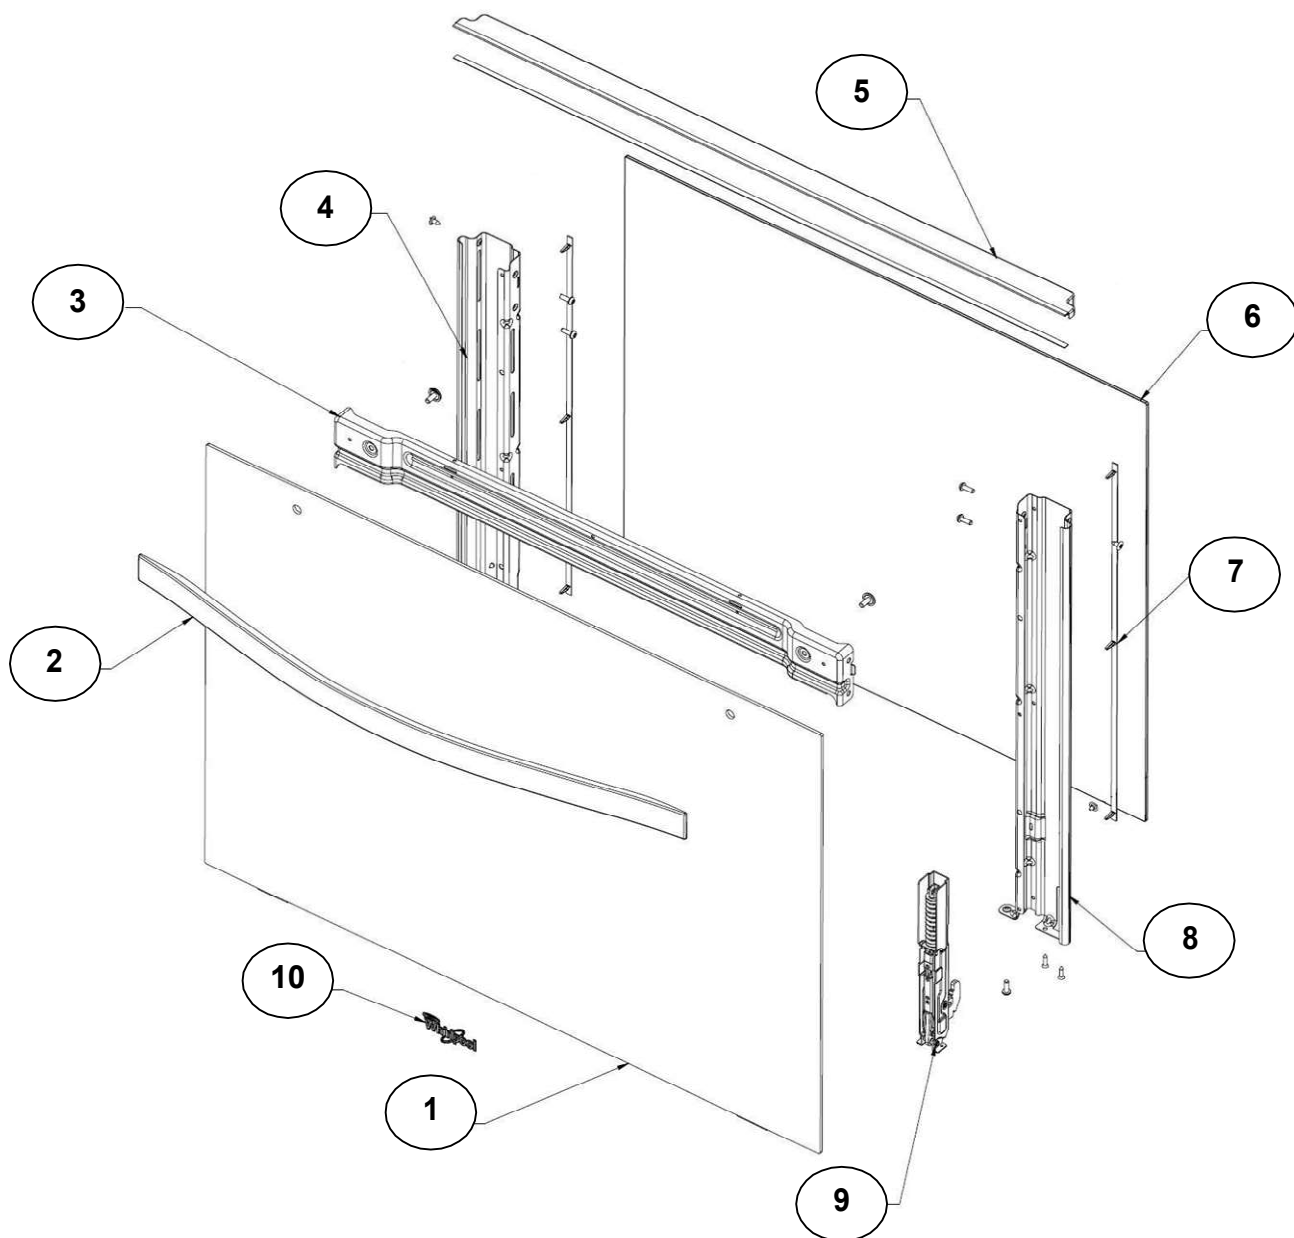

EXPLOSIONADO DE PARTES — ESTUFA NACIONAL —

MODELO | WF6050D01

Color: Steel Pro Capacidad: 30"

Color: Steel Pro Capacidad: 30"

No. Ilus.	DESCRIPCIÓN	Cant.	No. de Parte
1	COOKTOP	1	W10491395
2	FRONT PANEL EXTENTION U STEEL	1	W10566801
3	FRONT CLIP COOKTOP	2	W10620563
4	SINGLE KNOB GRAY	7	W10699982
5	STD BURNER	4	W10354371
6	STD CAP BURNER	4	W10354292
7	SUPER BURNER	2	W10356319
8	SUPER BURNER CAP	2	W10354293
9	GRATE CENTRAL CAST IRON	1	W10469928
10	GRATE LATERAL CAST IRON	2	W10469929
11	GRIDDLE STAMPED-TEFLNIZED	1	W10387433
12	BRACKET MANIFOLD TUBE	1	W10381587
13	GLASS LID ASSY	1	W10625931
14	BRACKET - LS, GLASS LID - BLACK	1	W10546253
15	BRACKET - RS, GLASS LID - BLACK	1	W10546251
16	TRIM - GLASS LID, SHORT	2	W10477615
17	R.H. HINGE GLASS LID	1	W10206666
18	L.H. HINGE GLASS LID	1	W10206667
**	BUMPER GLASS LID	2	W10373346
	TORNILLO CUBIERTA QUEMADOR	*	W10146346

No. Ilus.	DESCRIPCIÓN	Cant.	No. de Parte
1	FRONT FRAME	1	W10448073
2	SIDE PANEL - MIDNIGHT GREY	2	W10354874
3	BROIL BACK COVER	1	W10515063
4	C - BRACKET	2	W10358263
5	CORNER BRACKET RH	1	W10364813
6	CORNER BRACKET LF	1	W10446940
7	FRONT BRACKET OVEN BURNER	1	W10475852
8	COUNTER SUPPORT	2	W10327222
9	OVEN DOOR SEAL	1	W10759584
10	BASE CORNER FRONT	2	W10596641
11	BASE RAIL	2	W10446524
12	CROSS SUPPORT - 30"	2	W10327223
13	FRONT VERTICAL PILLAR F/S	2	W10354862
14	OVEN INSULATION WRAPPER 30"	1	W10364807
**	ALUMINUM FOIL ULTRA	**	W10446939
16	OVEN RACK	1	W10550642
17	OVEN BOTTOM 30"	1	W10764694
18	FLUE BOX ASM	1	W10742507
19	BRACKET OVEN BURNER	1	W10381594

No. Ilus.	DESCRIPCIÓN	Cant.	No. de Parte
1	MAIN HARNESS F & F	1	W10381597
2	OVEN LIGHT SWITCH - SH GRY	1	W10568374
3	IGNITION SWITCH SH GRAY	1	W10568375
4	SPARK MODULE 6 POS.	1	W10455035
5	OVEN BULB	1	W10788320
6	SOCKET - OVEN LIGHT	1	W10554269
7	TOP ELECTRODE 740	1	W10391624
	TOP ELECTRODE 650	2	W10391625
	TOP ELECTRODE 500	1	W10381604
8	TOP ELECTRODE 350	2	W10381605
	CLIP IGNITOR -TOP BURNER	6	W10654842