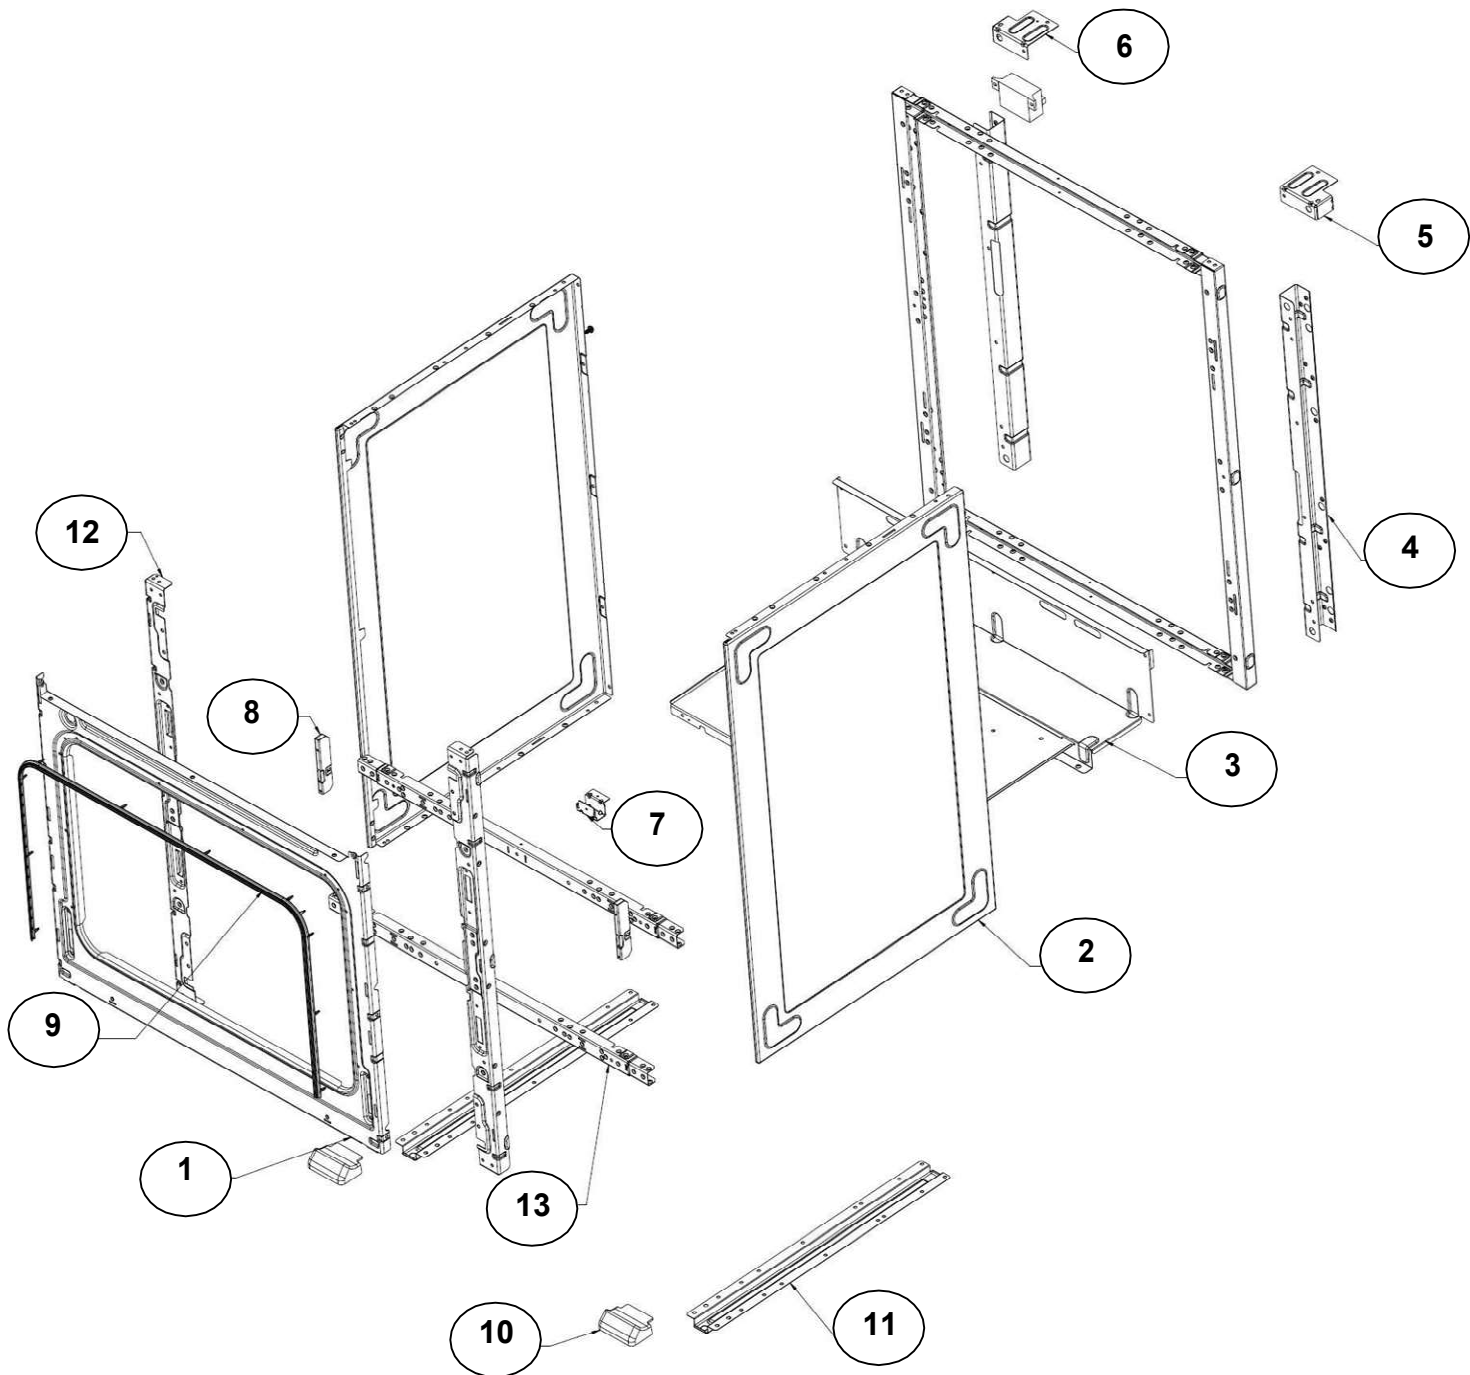

EXPLOSIONADO DE PARTES — ESTUFA NACIONAL —

MODELO | WF6050D01

Color: Steel Pro Capacidad: 30"

Color: Steel Pro Capacidad: 30"

No. Ilus.	DESCRIPCIÓN	Cant.	No. de Parte
1	COOKTOP	1	W10491395
2	FRONT PANEL EXTENTION U STEEL	1	W10566801
3	FRONT CLIP COOKTOP	2	W10620563
4	SINGLE KNOB GRAY	7	W10699982
5	STD BURNER	4	W10354371
6	STD CAP BURNER	4	W10354292
7	SUPER BURNER	2	W10356319
8	SUPER BURNER CAP	2	W10354293
9	GRATE CENTRAL CAST IRON	1	W10469928
10	GRATE LATERAL CAST IRON	2	W10469929
11	GRIDDLE STAMPED-TEFLNIZED	1	W10387433
12	BRACKET MANIFOLD TUBE	1	W10381587
13	GLASS LID ASSY	1	W10625931
14	BRACKET - LS, GLASS LID - BLACK	1	W10546253
15	BRACKET - RS, GLASS LID - BLACK	1	W10546251
16	TRIM - GLASS LID, SHORT	2	W10477615
17	R.H. HINGE GLASS LID	1	W10206666
18	L.H. HINGE GLASS LID	1	W10206667
**	BUMPER GLASS LID	2	W10373346
	TORNILLO CUBIERTA QUEMADOR	*	W10146346

No. Ilus.	DESCRIPCIÓN	Cant.	No. de Parte
1	FRONT FRAME	1	W10448073
2	SIDE PANEL - MIDNIGHT GREY	2	W10354874
3	BROIL BACK COVER	1	W10515063
4	C - BRACKET	2	W10358263
5	CORNER BRACKET RH	1	W10364813
6	CORNER BRACKET LF	1	W10446940
7	FRONT BRACKET OVEN BURNER	1	W10475852
8	COUNTER SUPPORT	2	W10327222
9	OVEN DOOR SEAL	1	W10759584
10	BASE CORNER FRONT	2	W10596641
11	BASE RAIL	2	W10446524
12	CROSS SUPPORT - 30"	2	W10327223
13	FRONT VERTICAL PILLAR F/S	2	W10354862
14	OVEN INSULATION WRAPPER 30"	1	W10364807
**	ALUMINUM FOIL ULTRA	**	W10446939
16	OVEN RACK	1	W10550642
17	OVEN BOTTOM 30"	1	W10764694
18	FLUE BOX ASM	1	W10742507
19	BRACKET OVEN BURNER	1	W10381594

No. Ilus.	DESCRIPCIÓN	Cant.	No. de Parte
1	MAIN HARNESS F & F	1	W10381597
2	OVEN LIGHT SWITCH - SH GRY	1	W10568374
3	IGNITION SWITCH SH GRAY	1	W10568375
4	SPARK MODULE 6 POS.	1	W10455035
5	OVEN BULB	1	W10788320
6	SOCKET - OVEN LIGHT	1	W10554269
7	TOP ELECTRODE 740	1	W10391624
	TOP ELECTRODE 650	2	W10391625
	TOP ELECTRODE 500	1	W10381604
8	TOP ELECTRODE 350	2	W10381605
	CLIP IGNITOR -TOP BURNER	6	W10654842