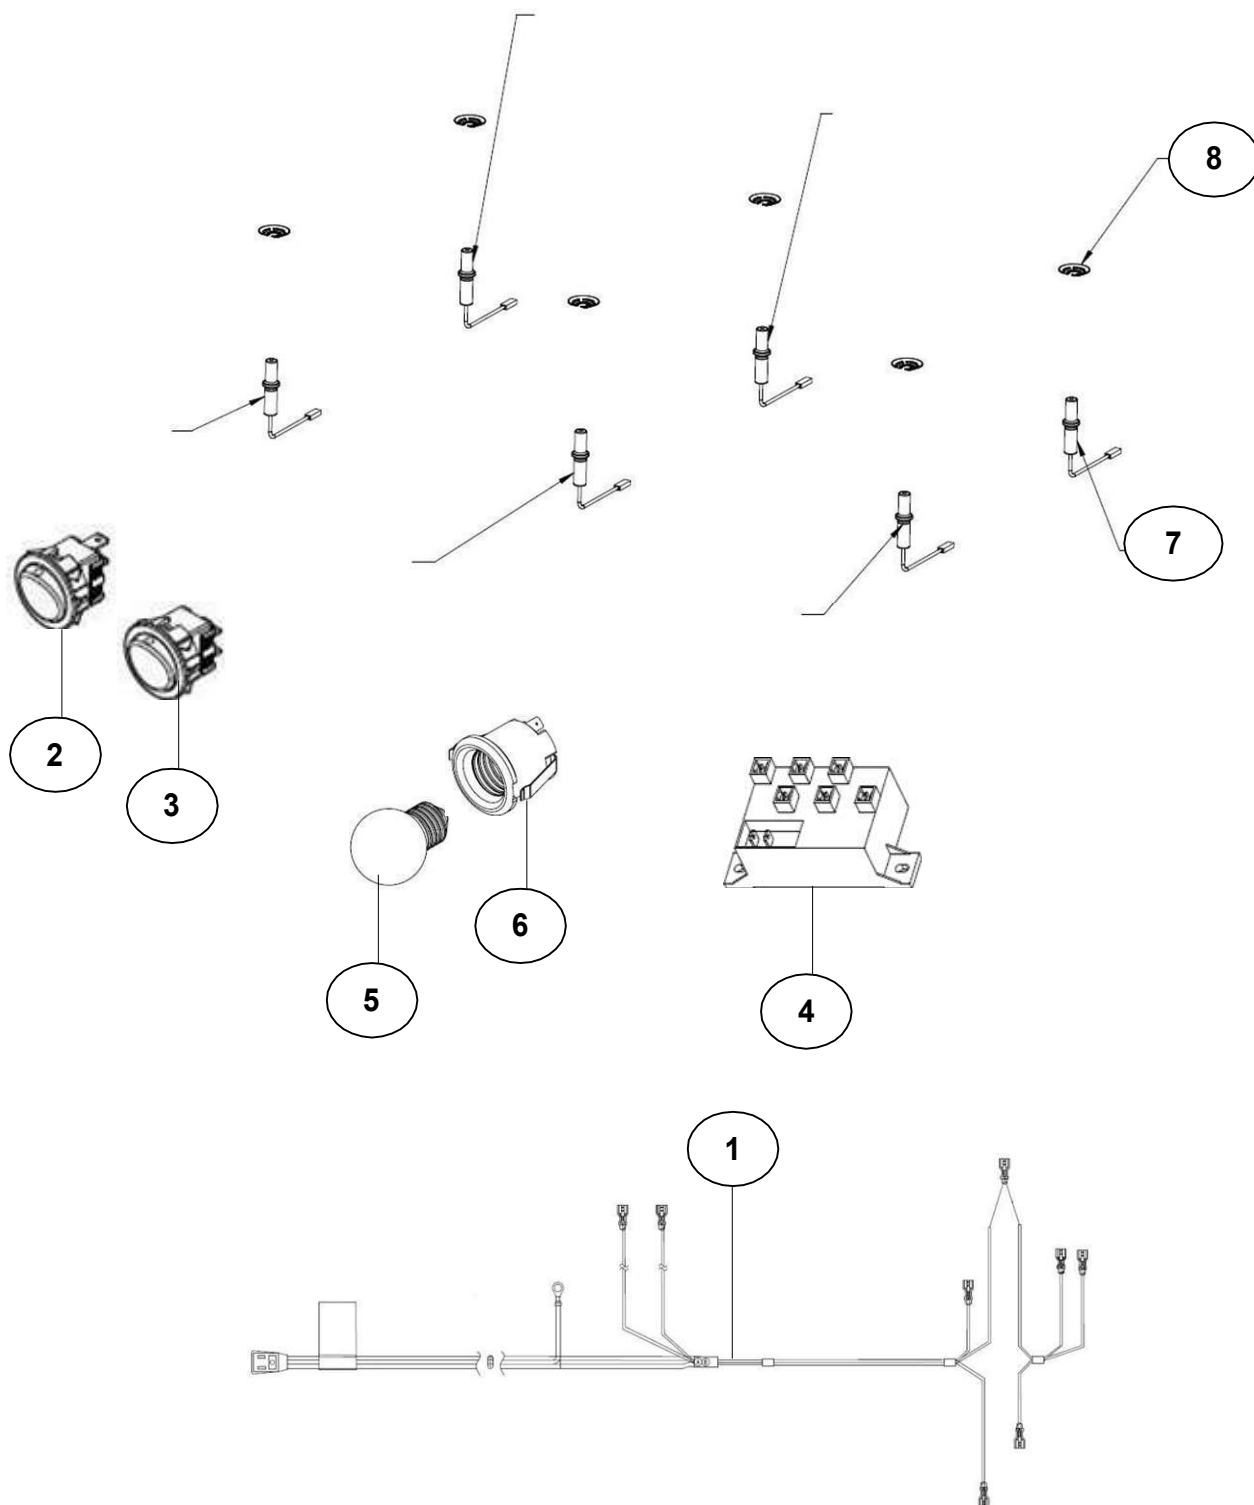

EXPLOSIONADO DE PARTES — ESTUFA NACIONAL —

MODELO | WF6050D01

Color: Steel Pro Capacidad: 30"

Color: Steel Pro Capacidad: 30"

No. Ilus.	DESCRIPCIÓN	Cant.	No. de Parte
1	COOKTOP	1	W10491395
2	FRONT PANEL EXTENTION U STEEL	1	W10566801
3	FRONT CLIP COOKTOP	2	W10620563
4	SINGLE KNOB GRAY	7	W10699982
5	STD BURNER	4	W10354371
6	STD CAP BURNER	4	W10354292
7	SUPER BURNER	2	W10356319
8	SUPER BURNER CAP	2	W10354293
9	GRATE CENTRAL CAST IRON	1	W10469928
10	GRATE LATERAL CAST IRON	2	W10469929
11	GRIDDLE STAMPED-TEFLNIZED	1	W10387433
12	BRACKET MANIFOLD TUBE	1	W10381587
13	GLASS LID ASSY	1	W10625931
14	BRACKET - LS, GLASS LID - BLACK	1	W10546253
15	BRACKET - RS, GLASS LID - BLACK	1	W10546251
16	TRIM - GLASS LID, SHORT	2	W10477615
17	R.H. HINGE GLASS LID	1	W10206666
18	L.H. HINGE GLASS LID	1	W10206667
**	BUMPER GLASS LID	2	W10373346
	TORNILLO CUBIERTA QUEMADOR	*	W10146346

No. Ilus.	DESCRIPCIÓN	Cant.	No. de Parte
1	MANIFOLD TUBE	1	W10381640
2	VALVE SURF ZAMAK TUB.SUP	2	W10452673
3	VALVE SURF ZAMAK TUB.STD	4	W10452660
4	THERMOSTAT	1	W10718787
5	FRONT TUBING ASM - SUP	1	W10494190
6	FRONT TUBING ASM - STD	2	W10494191
7	REAR TUBING ASM - STD	2	W10494192
8	REAR TUBING ASM - SUP	1	W10556806
9	BRACKET - SURFACE BURNER	6	W10354300
10	NUT BRACKET TUBING	6	98017323
11	OVEN BURNER	1	W10646982
12	OVEN TUBING ASSY	1	W10647685
**	TUBING ASSY BOTTOM - OVEN	**	W10381596
14	SADDLE CONNECTION	1	98017516
15	SADDLE CONNECTION	6	W10075697
**	OVEN TUBING CONNECTOR	**	W10387478
**	MANIFOLD TUBE ASSY	**	W10444635
**	KIT CONV NG	**	W10513469
**	KIT CONV LP	**	W10513466

No. Ilus.	DESCRIPCIÓN	Cant.	No. de Parte
1	MAIN HARNESS F & F	1	W10381597
2	OVEN LIGHT SWITCH - SH GRY	1	W10568374
3	IGNITION SWITCH SH GRAY	1	W10568375
4	SPARK MODULE 6 POS.	1	W10455035
5	OVEN BULB	1	W10788320
6	SOCKET - OVEN LIGHT	1	W10554269
7	TOP ELECTRODE 740	1	W10391624
	TOP ELECTRODE 650	2	W10391625
	TOP ELECTRODE 500	1	W10381604
8	TOP ELECTRODE 350	2	W10381605
	CLIP IGNITOR -TOP BURNER	6	W10654842