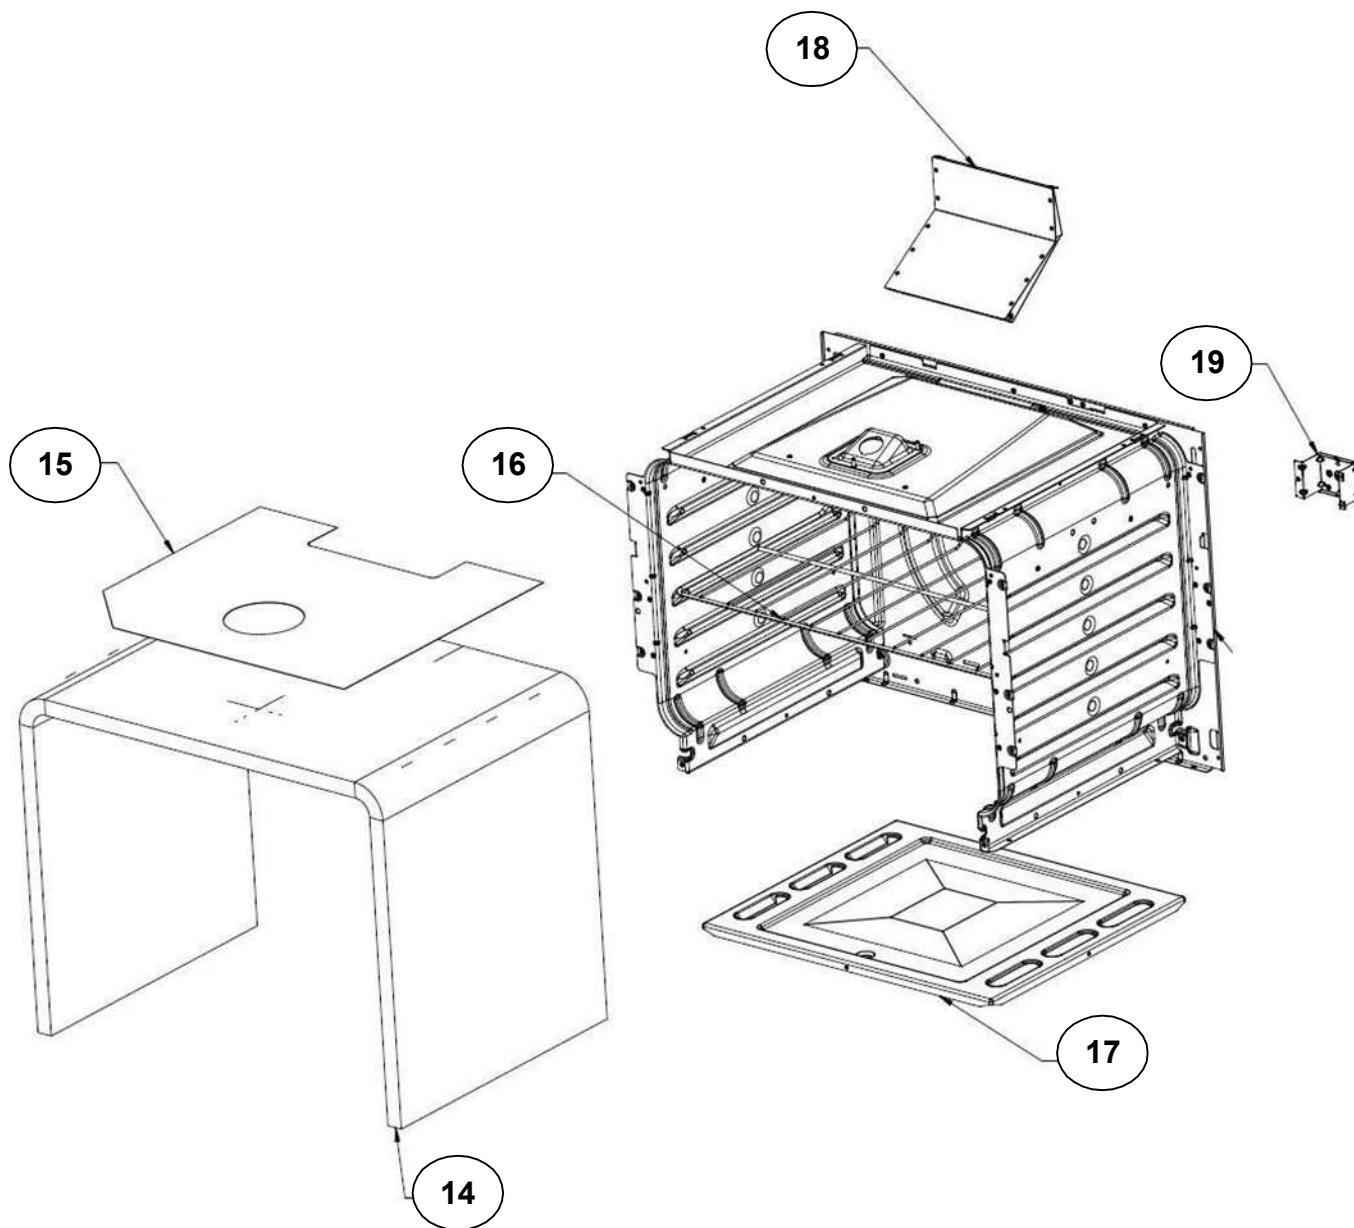

EXPLOSIONADO DE PARTES — ESTUFA NACIONAL —

MODELO | WF6050D01

Color: Steel Pro Capacidad: 30"

Color: Steel Pro Capacidad: 30"

No. Ilus.	DESCRIPCIÓN	Cant.	No. de Parte
1	COOKTOP	1	W10491395
2	FRONT PANEL EXTENTION U STEEL	1	W10566801
3	FRONT CLIP COOKTOP	2	W10620563
4	SINGLE KNOB GRAY	7	W10699982
5	STD BURNER	4	W10354371
6	STD CAP BURNER	4	W10354292
7	SUPER BURNER	2	W10356319
8	SUPER BURNER CAP	2	W10354293
9	GRATE CENTRAL CAST IRON	1	W10469928
10	GRATE LATERAL CAST IRON	2	W10469929
11	GRIDDLE STAMPED-TEFLNIZED	1	W10387433
12	BRACKET MANIFOLD TUBE	1	W10381587
13	GLASS LID ASSY	1	W10625931
14	BRACKET - LS, GLASS LID - BLACK	1	W10546253
15	BRACKET - RS, GLASS LID - BLACK	1	W10546251
16	TRIM - GLASS LID, SHORT	2	W10477615
17	R.H. HINGE GLASS LID	1	W10206666
18	L.H. HINGE GLASS LID	1	W10206667
**	BUMPER GLASS LID	2	W10373346
	TORNILLO CUBIERTA QUEMADOR	*	W10146346

No. Ilus.	DESCRIPCIÓN	Cant.	No. de Parte
1	FRONT FRAME	1	W10448073
2	SIDE PANEL - MIDNIGHT GREY	2	W10354874
3	BROIL BACK COVER	1	W10515063
4	C - BRACKET	2	W10358263
5	CORNER BRACKET RH	1	W10364813
6	CORNER BRACKET LF	1	W10446940
7	FRONT BRACKET OVEN BURNER	1	W10475852
8	COUNTER SUPPORT	2	W10327222
9	OVEN DOOR SEAL	1	W10759584
10	BASE CORNER FRONT	2	W10596641
11	BASE RAIL	2	W10446524
12	CROSS SUPPORT - 30"	2	W10327223
13	FRONT VERTICAL PILLAR F/S	2	W10354862
14	OVEN INSULATION WRAPPER 30"	1	W10364807
**	ALUMINUM FOIL ULTRA	**	W10446939
16	OVEN RACK	1	W10550642
17	OVEN BOTTOM 30"	1	W10764694
18	FLUE BOX ASM	1	W10742507
19	BRACKET OVEN BURNER	1	W10381594