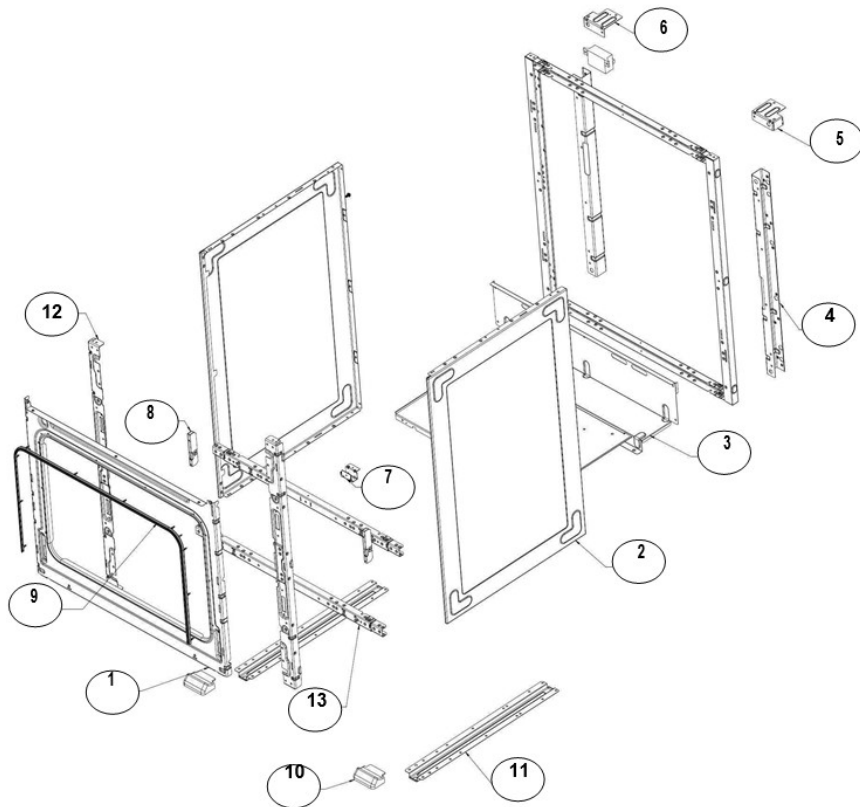

Distribuidor Autorizado

SurteRápido.com

Venta de Refacciones
Electrodomesticas

Estufa Whirlpool WF7009S00