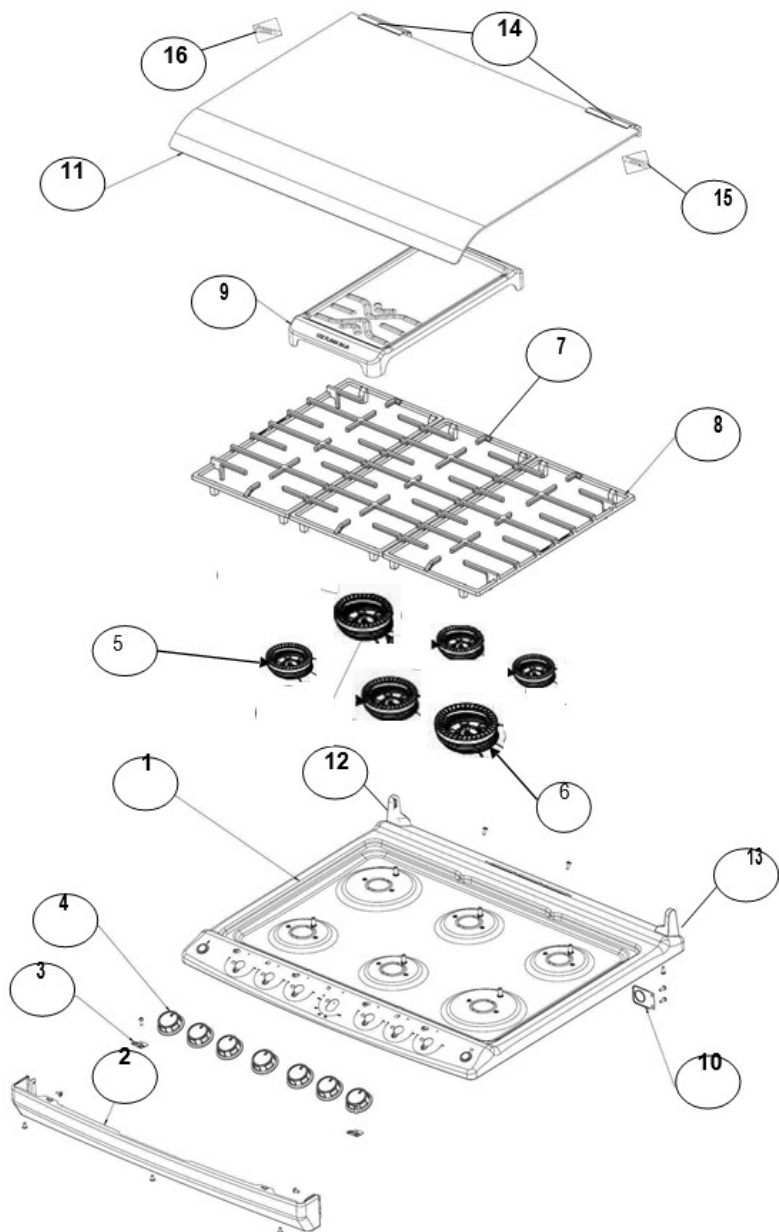

Distribuidor Autorizado

SurteRápido.com

Venta de Refacciones
Electrodomesticas

Estufa Whirlpool WF7009S00

Estufa Whirlpool WF7009S00

No. Ilus.	DESCRIPCIÓN	No. de Parte
1	COOKTOP	W10710669
2	FRONT PANEL EXTENTION SS	W10604155
3	FRONT CLIP COOKTOP	W10620563
4	SINGLE KNOB GRAY	W10699982
5	ASSY. STD. BURNER	W10743941
	STD. CAP	W10672381
	CAP STD. BURNER	W10744981
6	ASSY. SUPER BURNER	W10860540
	SUPER MAX BURNER CAP.	W10744982
	CAP. SUPER BURNER	W10672379
7	GRATE CENTRAL CAST IRON	W10718553
8	GRATE LATERAL CAST IRON	W10718552
9	GRIDDLE STAMPED-ENAMEL	W10387432
10	BRACKET MANIFOLD TUBE	W10381587
11	GLASS LID ASSY	W10625931
12	BRACKET-LS, GLASS LID-BLACK	W10546253
13	BRACKET-RS, GLASS LID-BLACK	W10546251
14	TRIM - GLASS LID, SHORT	W10477615
15	R.H. HINGE GLASS LID	W10206666
16	L.H. HINGE GLASS LID	W10206667
**	BUMPER GLASS LID	W10603704

Distribuidor Autorizado

SurteRápido.com

Venta de Refacciones
Electrodomesticas

Estufa Whirlpool WF7009S00

Estufa Whirlpool WF7009S00

Estufa Whirlpool WF7009S00

No. Ilus.	DESCRIPCIÓN	No. de Parte
1	FRONT FRAME	W10448074
2	SIDE PANEL - MIDNIGHT GREY	W10354874
3	BROIL BACK COVER	W10515063
4	C - BRACKET	W10358263
5	CORNER BRACKET RH	W10364813
6	CORNER BRACKET LF	W10446940
7	FRONT BRACKET OVEN BURNER	W10616130
8	COUNTER SUPPORT	W10327222
9	OVEN DOOR SEAL	W10759584
10	BASE CORNER FRONT	W10596641
11	BASE RAIL	W10446524
12	CROSS SUPPORT - 30"	W10327223
13	FRONT VERTICAL PILLAR F/S	W10354862
14	OVEN INSULATION WRAPPER 30"	W10364807
15	ALUMINUM FOIL ULTRA	*****
16	OVEN RACK	W10550642
17	OVEN BOTTOM 30"	W10448075
18	FLUE BOX ASM	W10742507
19	BRACKET OVEN BURNER	W10381594