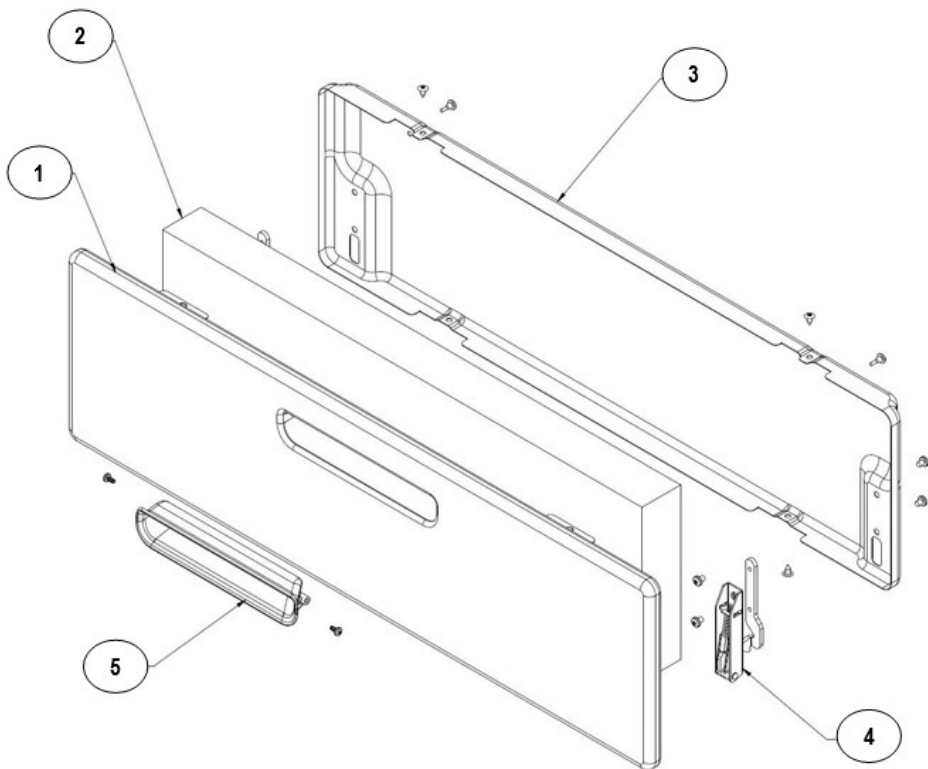

Estufa Whirlpool WF8650S00