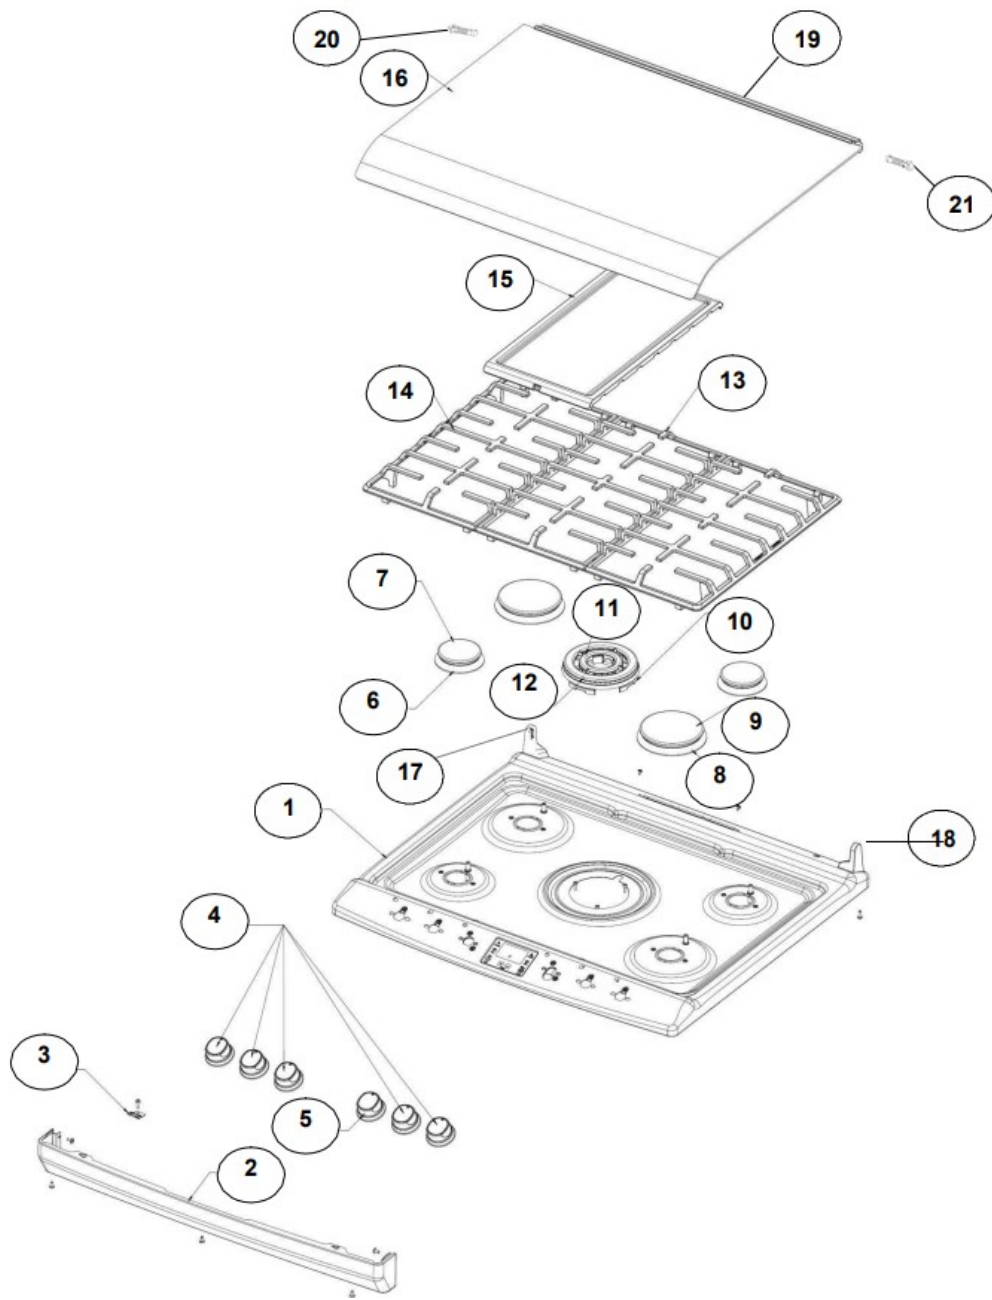

## Estufa Whirlpool WF8650S02

<b>No. Ilus.</b>	<b>DESCRIPCIÓN</b>	<b>No. de Parte</b>
<b>1</b>	COOKTOP	W10491397
<b>2</b>	FRONT PANEL EXTENTION SS	W10604155
<b>3</b>	FRONT CLIP COOKTOP	W10620563
<b>4</b>	KNOB ASSY	W10387511
<b>5</b>	KNOB ASSY THERMOSTAT	W10717828
<b>6</b>	STD BURNER	W10354371
<b>7</b>	STD BURNER CAP MATT	W10190267
<b>8</b>	SUPER BURNER	W10356319
<b>9</b>	SUPER BURNER CAP MATT	W10190271
<b>10</b>	FCB BURNER	W10110911
<b>11</b>	FCB INTERIOR CAP	W10110910
<b>12</b>	FCB EXTERIOR CAP	W10110909
<b>13</b>	GRATE CENTRAL CAST IRON	W10381515
<b>14</b>	GRATE LATERAL CAST IRON	W10381517
<b>15</b>	GRIDDLE - ALUMINUM TEFLONIZED	W10466256
<b>16</b>	GLASS LID ASSY	W10383604
<b>17</b>	BRACKET - LS, GLASS LID - SILVER	W10546253
<b>18</b>	BRACKET - RS, GLASS LID - SILVER	W10546251
<b>19</b>	TRIM - GLASS LID, LARGE	W10477618
<b>20</b>	HINGE - LS, GLASS LID	W10387290
<b>21</b>	HINGE - RS, GLASS LID	W10387289
<b>**</b>	BUMPER GLASS LID	W10373346
<b>**</b>	FCB - CARTON BOX ASSY	W10118060
	TORNILLO CUBIERTA QUEMADOR	W10146346