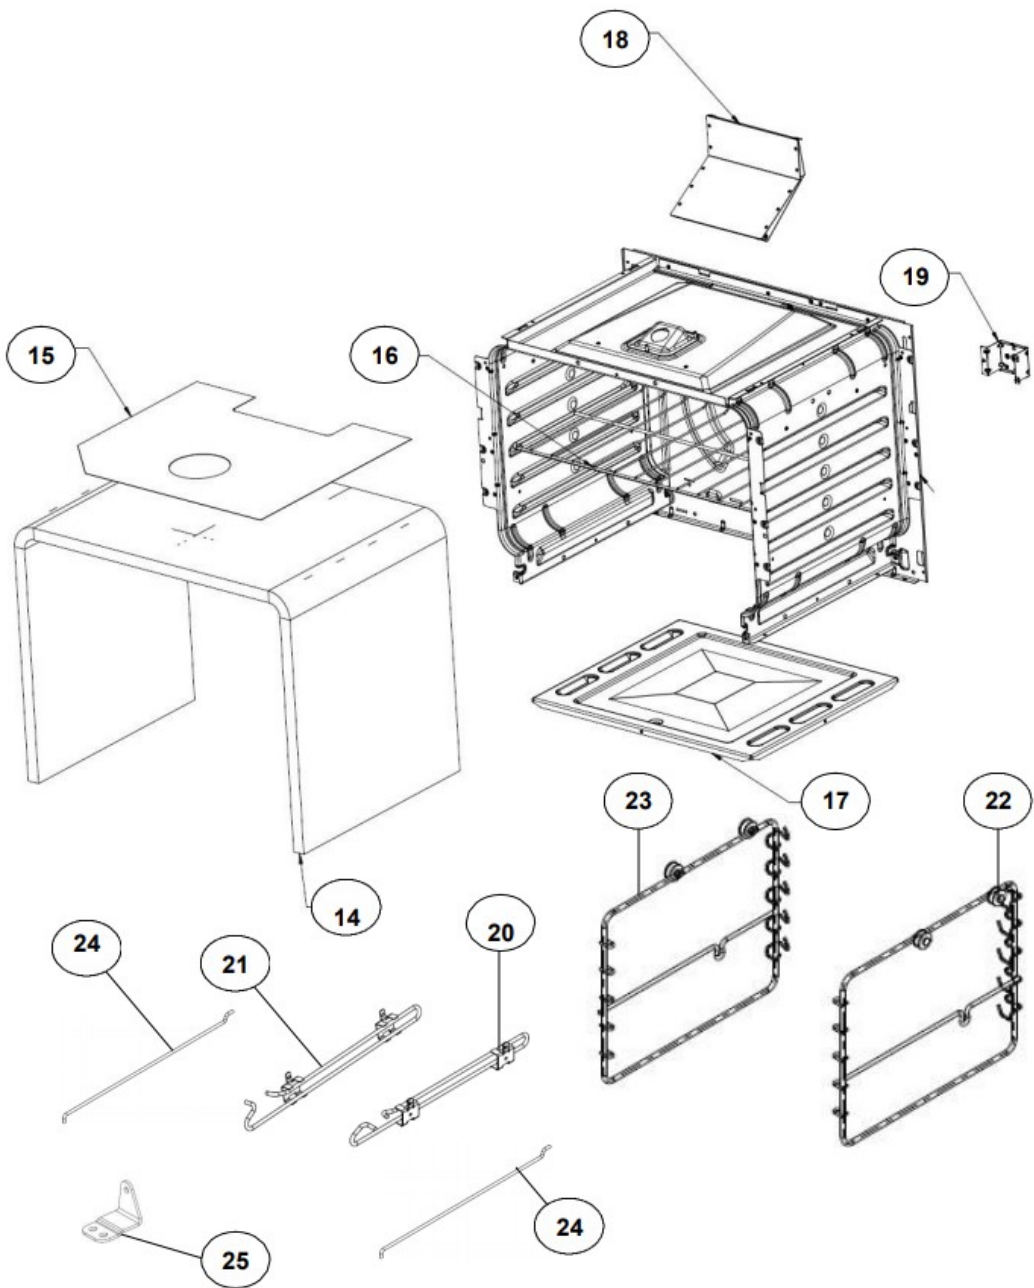

Estufa Whirlpool WF8650S02