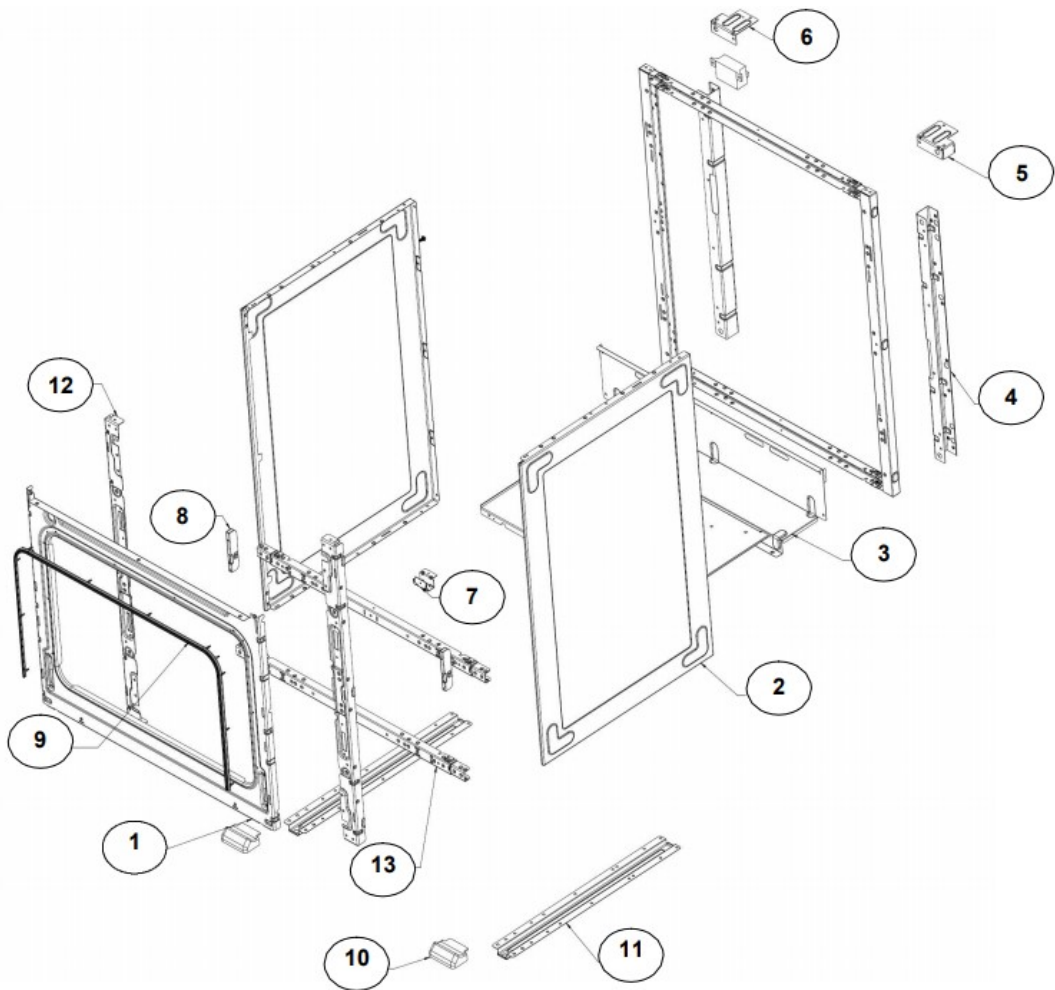

Estufa Whirlpool WF8650S02