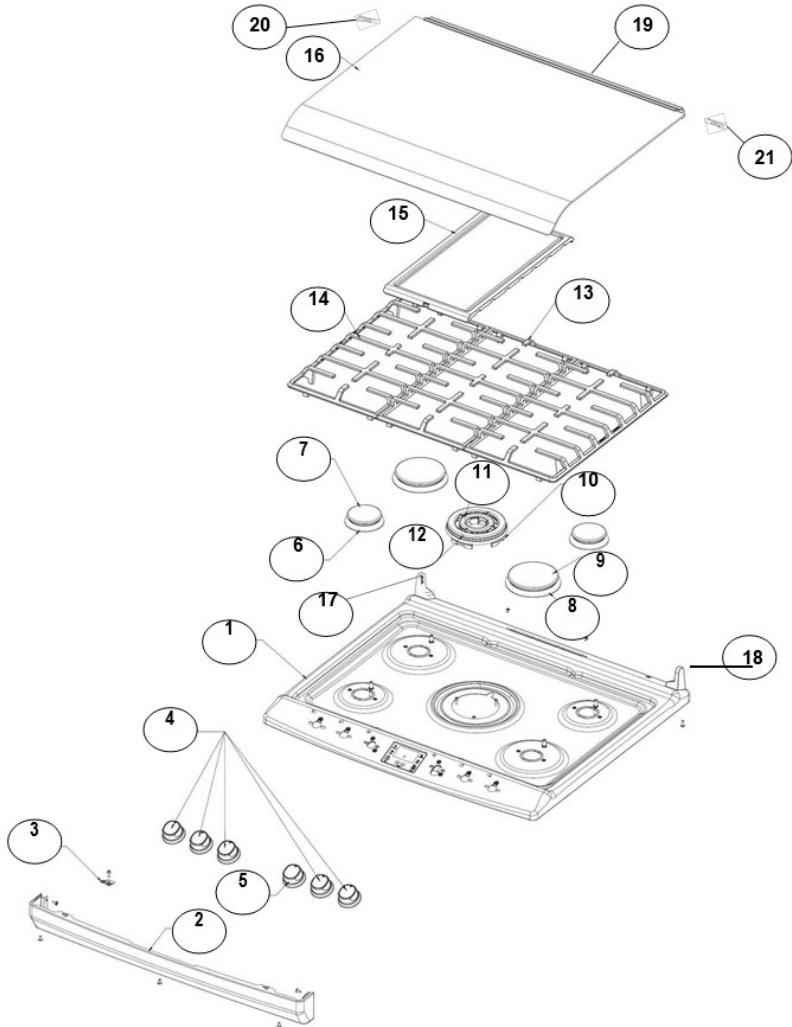

# Estufa Whirlpool WF8650S03

<b>No. Ilus.</b>	<b>DESCRIPCIÓN</b>	<b>No. de Parte</b>
<b>1</b>	COOKTOP	W10491397
<b>2</b>	FRONT PANEL EXTENTION SS	W10604155
<b>3</b>	FRONT CLIP COOKTOP	W10620563
<b>4</b>	KNOB ASSY	W10387511
<b>5</b>	KNOB ASSY THERMOSTAT	W10717828
<b>6</b>	STD BURNER	W10354371
<b>7</b>	STD BURNER CAP MATT	W10532166
<b>8</b>	SUPER BURNER	W10356319
<b>9</b>	SUPER BURNER CAP MATT	W10532167
<b>10</b>	FCB BURNER	W10110911
<b>11</b>	FCB INTERIOR CAP	W10110910
<b>12</b>	FCB EXTERIOR CAP	W10110909
<b>13</b>	GRATE CENTRAL CAST IRON	W10381515
<b>14</b>	GRATE LATERAL CAST IRON	W10381517
<b>15</b>	GRIDDLE - ALUMINUM TEFLONIZED	W10466256
<b>16</b>	GLASS LID ASSY	W10625933
<b>17</b>	BRACKET - LS, GLASS LID - SILVER	W10546253
<b>18</b>	BRACKET - RS, GLASS LID - SILVER	W10546251
<b>19</b>	TRIM - GLASS LID, LARGE	W10477618
<b>20</b>	HINGE - LS, GLASS LID	W10387290
<b>21</b>	HINGE - RS, GLASS LID	W10387289
<b>**</b>	BUMPER GLASS LID	W10373346
<b>**</b>	FCB - CARTON BOX ASSY	W10118060
	TORNILLO CUBIERTA QUEMADOR	W10146346