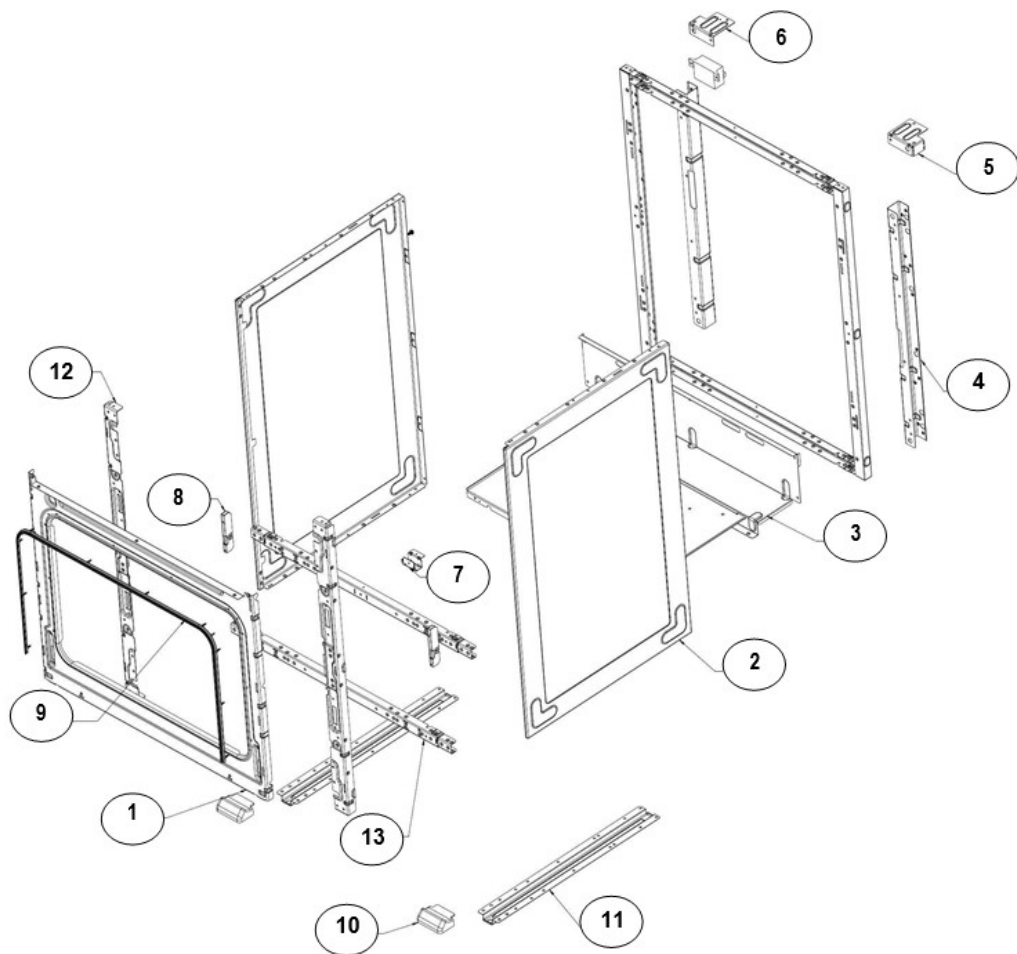

Distribuidor Autorizado

SurteRápido.com

Venta de Refacciones
Electrodomesticas

Estufa Whirlpool WF8650S03