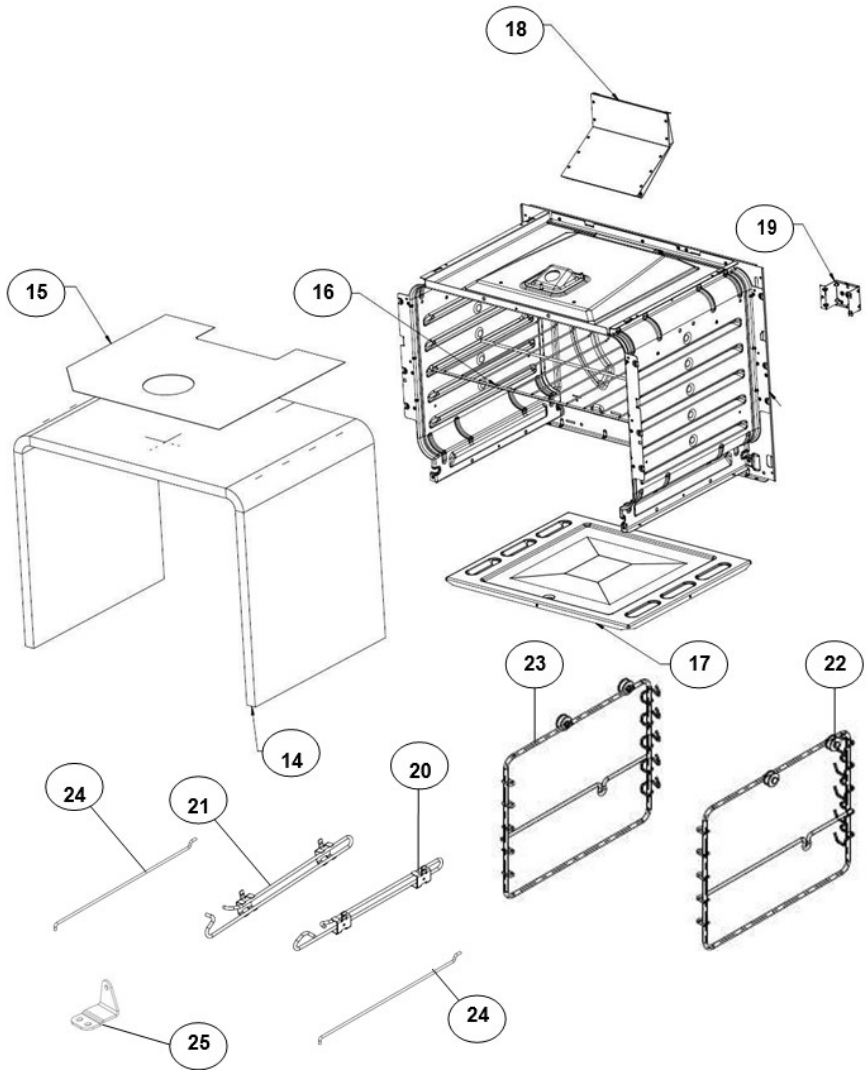

Estufa Whirlpool WF8650S03