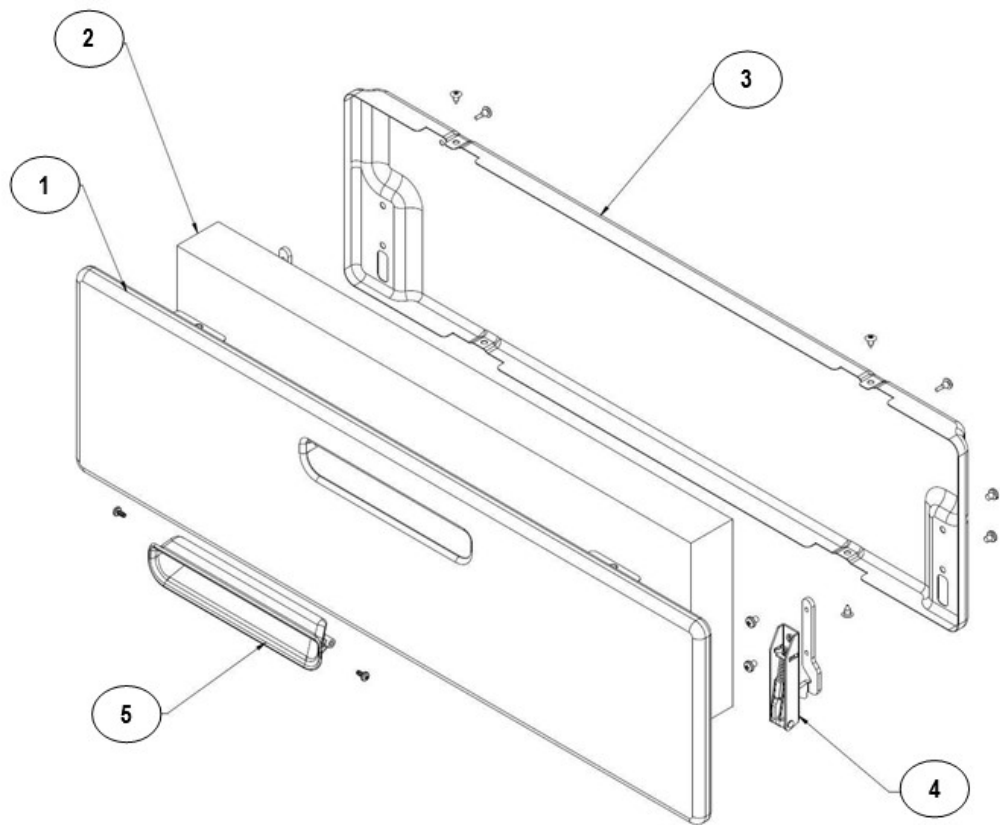

Estufa Whirlpool WF8650S03