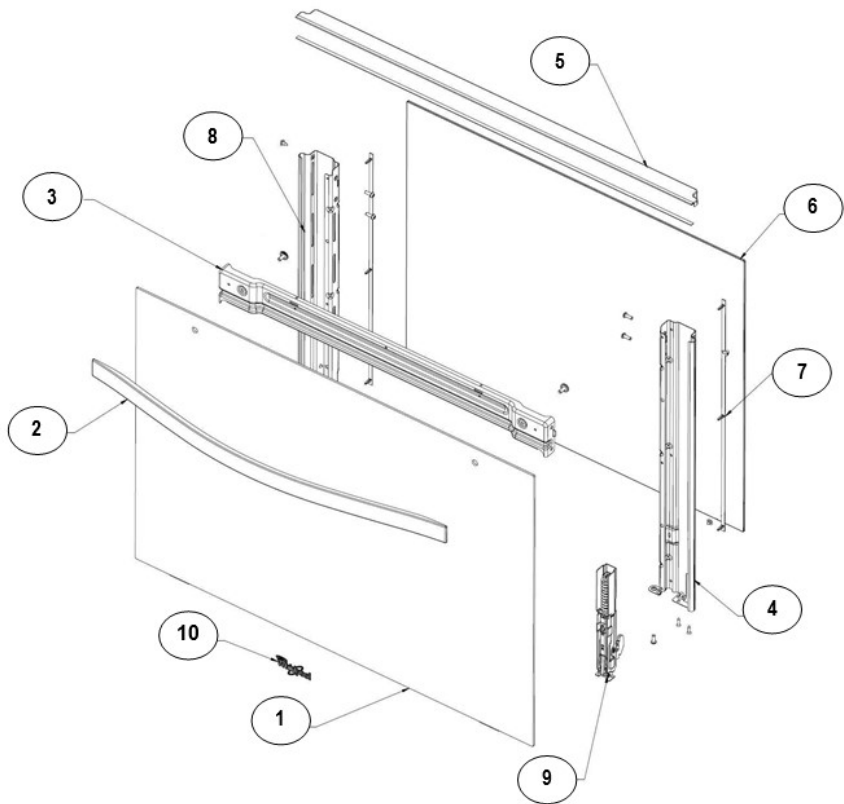

Estufa Whirlpool WF8650S03