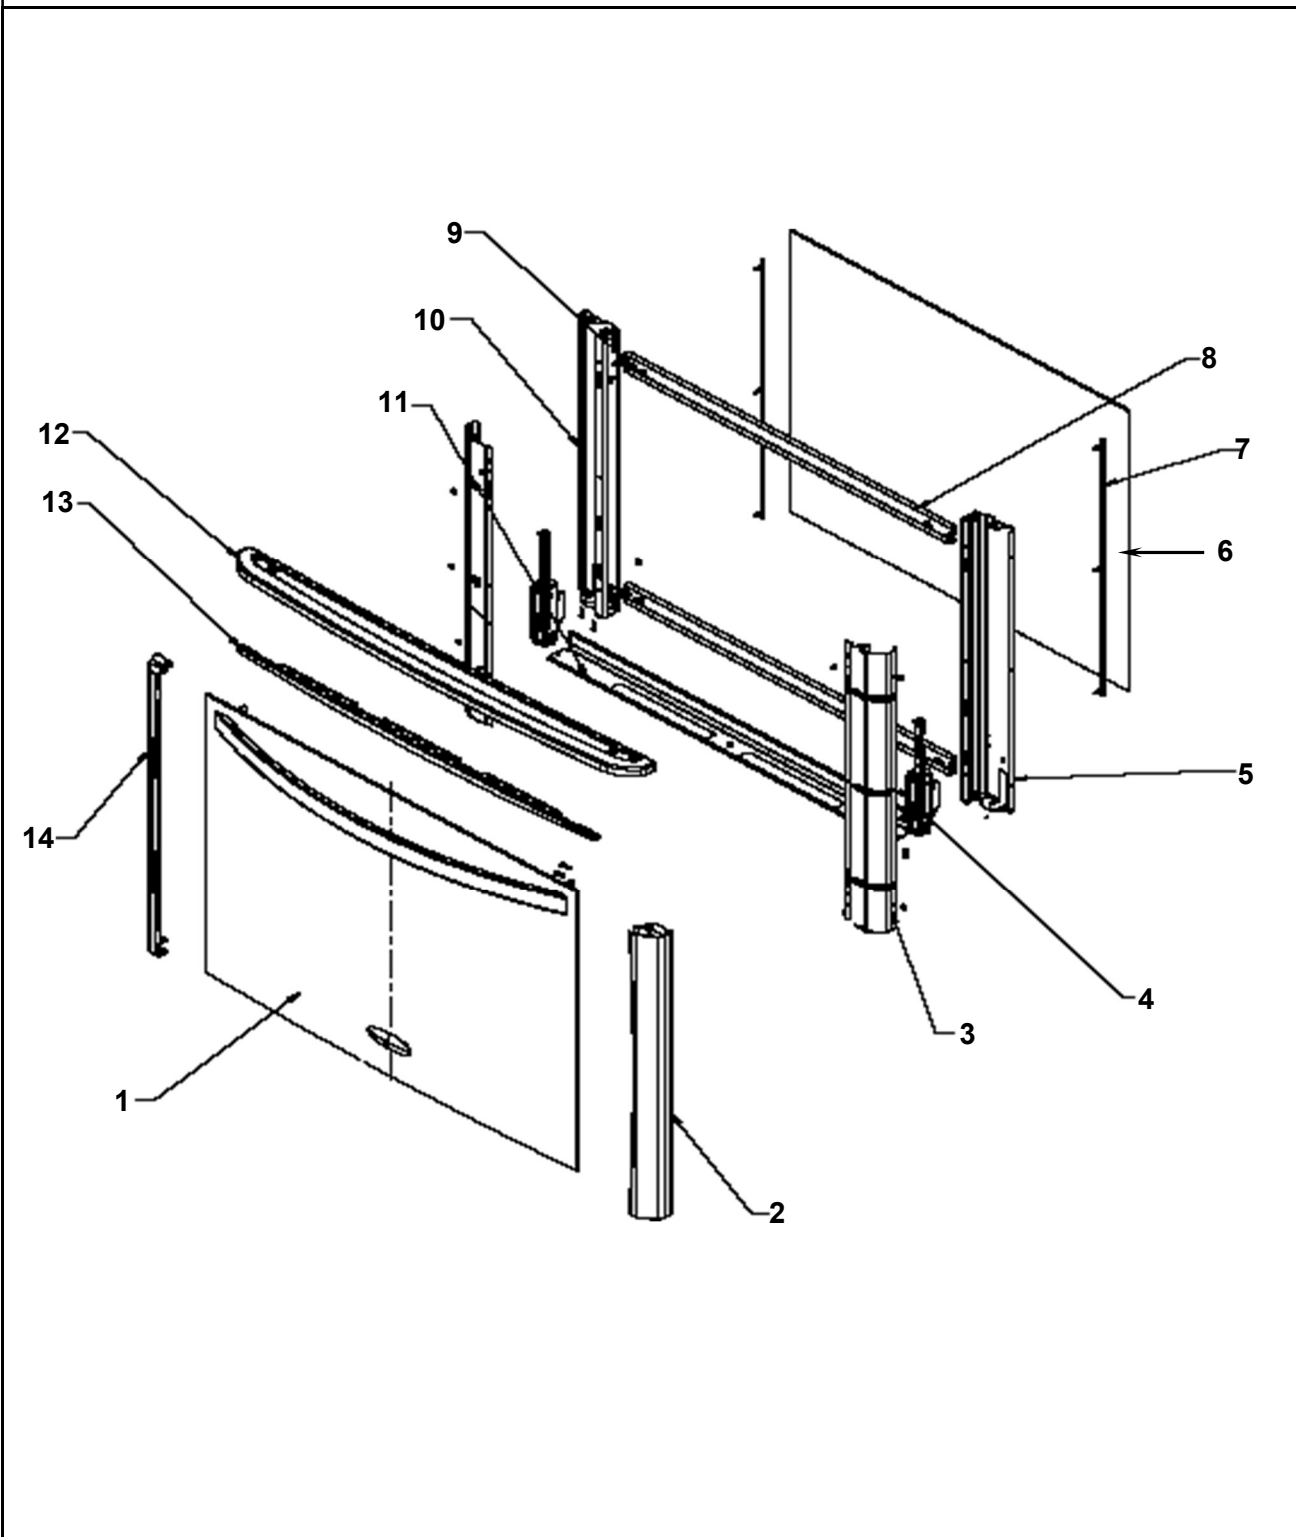

Color	Stainless Steel
-------	-----------------

Sistema Electrico

R e f	Descripción	C a n t	Numero de Parte
1	Arnes Electrico Principal (Harness)	1	W10277183
2	SWITCH HARNESS, 6 VALV	1	W10361494
3	Foco (Oven Light Bulb)	1	98004498
4	Socket Foco de Horno (Socket Oven Light)	1	W10114530
5	Bujia Quemador (Top Electrode)	2	W10127480
5	Bujia Quemador (Top Electrode)	1	W10127482
5	Bujia Quemador (Top Electrode)	2	W10127481
6	Switch de Encendido Electronico (Switch Double Fuction)	1	98005765
7	SPARK MODULE 6 POSITION	1	W10422763
8	FCB Top Electrode Short	1	W10111587

ESTUFA WF9600S00

Color	Stainless Steel
-------	-----------------

Puerta Horno

ESTUFA WF9600S00

Color	Stainless Steel
-------	-----------------

Puerta Horno

Re f	Descripción	C a n t	Numero de Parte
1	Vidrio Panorámico (Glass Pano Large & Handle Asm)	1	W10218083
2	Vidrio Exterior Lateral Derecho (Oven Door Wing Right)	1	W10215151
3	Sello Vidrio Interior (Pillar Extension)	2	W10216862
4	Bisagra Ensamble (Hinge Oven Door)	2	98017874
5	Poste Puerta Horno Derecho (O. D. Pillar Right)	1	W10124031
6	Vidrio Interior Puerta Horno (Inner Glass)	1	W10164104
7	Sello Vidrio Interior (Seal Inner Glass)	2	W10292266
8	Retenedor de Vidrio (Oven Door Cross Piece)	2	W10172281
9	Tornillo (Screw)	4	98006633
10	Poste Puerta Horno Izquierdo (O. D. Pillar Left)	1	W10124032
11	Door Trim	1	W10172281
12	Vista de Vidrio (Upper Trim)	1	W10179348
13	Soporte de Vista (Inner Trim)	**	***
14	Vidrio Exterior Lateral Izquierdo (Oven Door Wing Left)	1	W10215150
**	Ensamble Puerta Horno Completo	1	W10218099