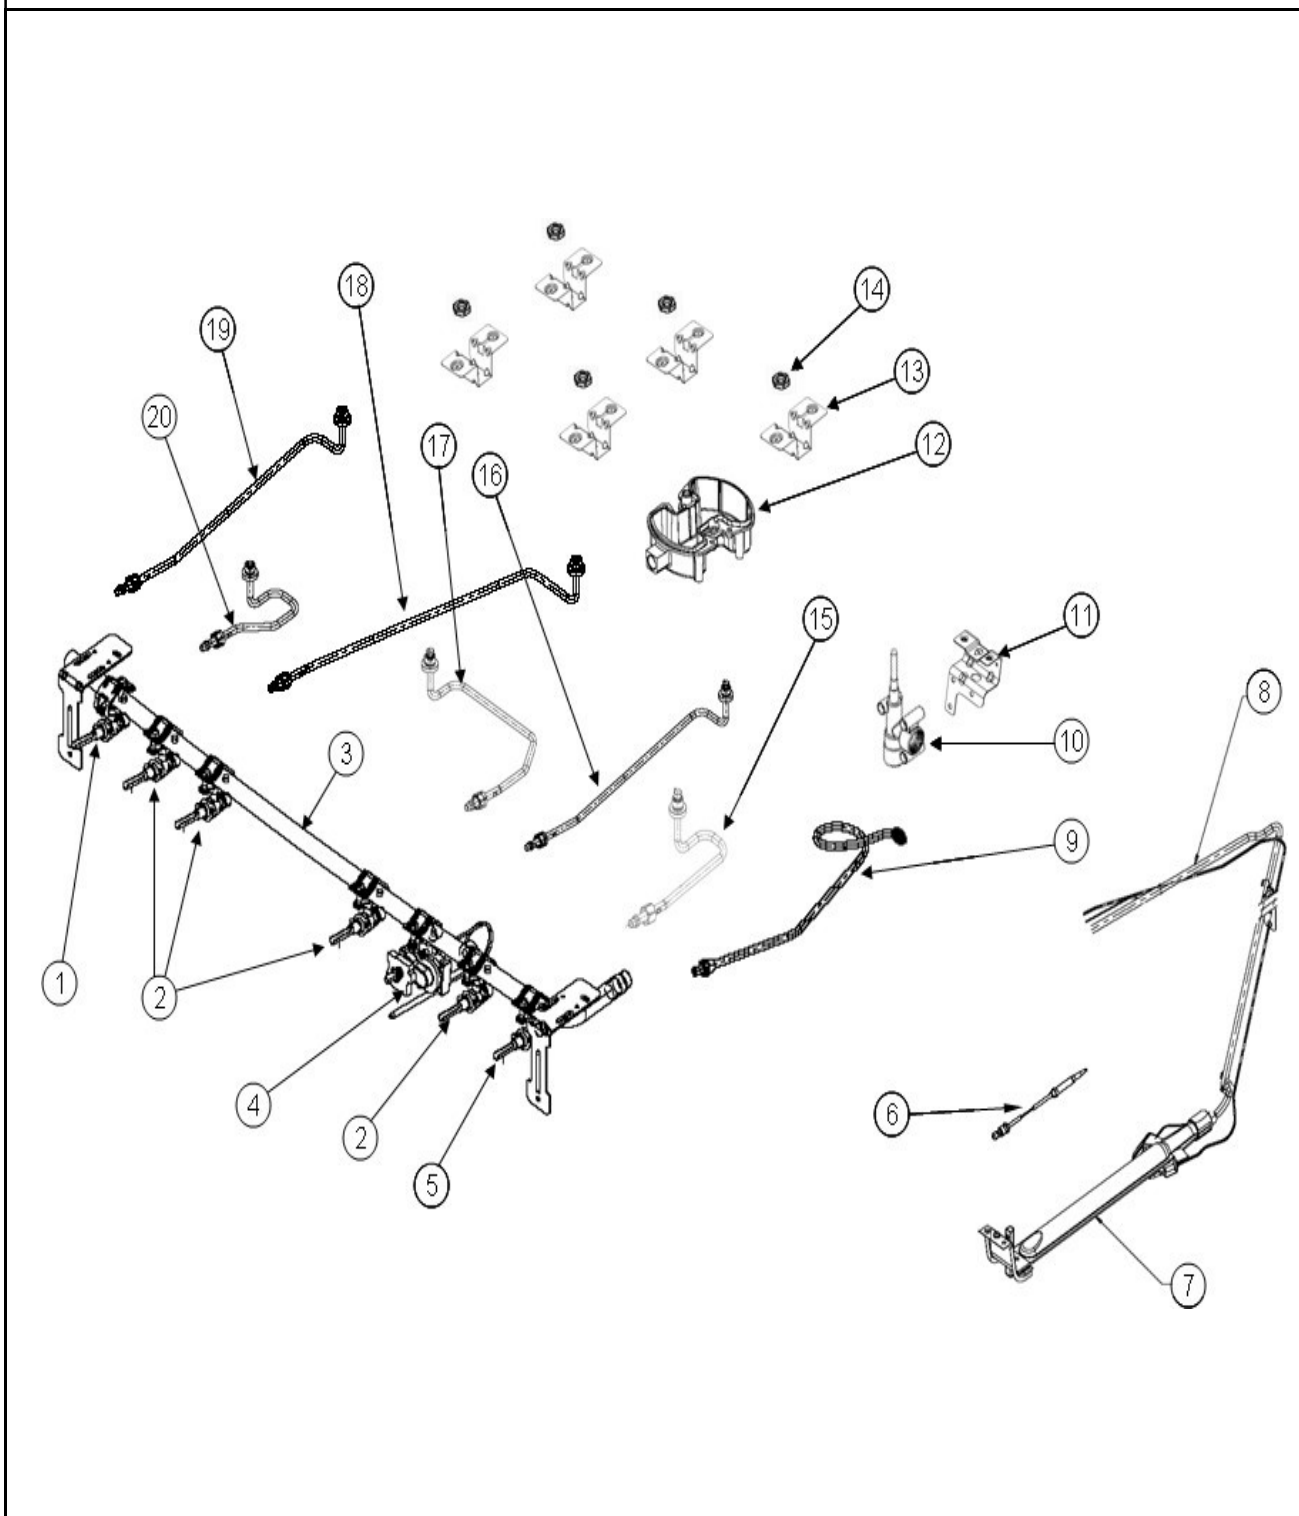

ESTUFA WF9600S00

Color

Stainless Steel

Sistema de Combustion

ESTUFA WF9600S00

Color	Stainless Steel
-------	-----------------

Sistema de Combustion

R e f	Descripción	C a n t	Numero de Parte
1	Valvulas SuperQuemadores	1	W10141714
2	Valvulas Quemadores Estandar	4	W10141712
3	Tubo Manifold (M.V.A) Weld Assy	1	W10188246
4	Valvula Thermocontrol (Thermostat w/ Thermocouple	1	W10114392
5	Valvulas Quemadores TCB	1	W10239487
6	THERMOCOUPLE-OVEN BUNER	1	98011171
7	Quemador Horno (Oven Burner Assy)	1	W10145065
8	OVEN TUBING 5/16"	1	W10155917
9	CUT OFF EXTENSION TUBE	1	W10188286
10	CUT OFF VALVE (105.5 MM)	1	W10349139
11	BRACKET CUT OFF VALVE	1	W10290771
12	TCB BODY	1	W10218181
13	Bracket Quemadores (Bracket Surface Burner)	5	W10122103
14	Tuerca Brackets Quemadores (Nut)	5	98017323
15	TCB FRONT TUBING	1	W10188261
16	REAR TUBING ASM STD	1	W10188269
17	FRONT TUBING ASM STD	1	W10188256
18	REAR TUBING ASM STD	1	W10188271
19	REAR TUBING ASM SUP	1	W10207258
20	FRONT TUBING ASM STD	1	W10188257
**	TCB BODY & SPUD ASSY LP	1	W10218172
**	Resistencia 1500 Watts	1	W10187998
**	Kit espreas a gas Natural	1	W10239492
**	Kit espreas a gas LP	1	W10273063