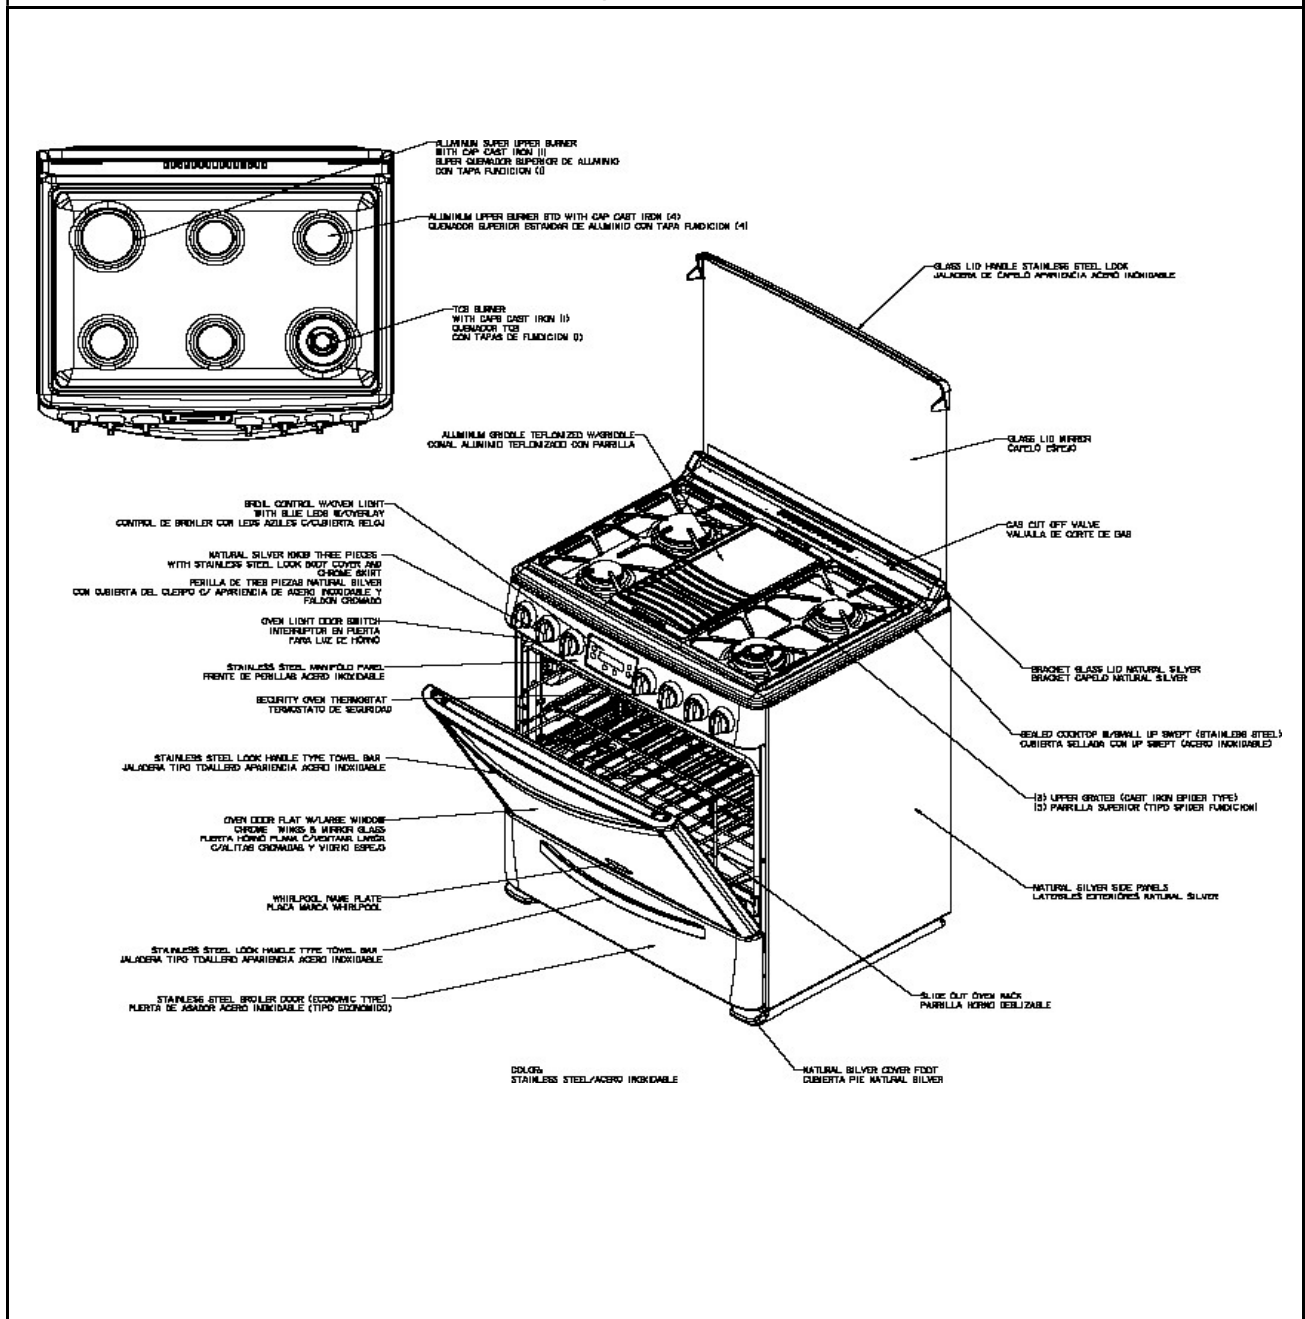

EXPLOSIONADO DE PARTES

ESTUFAS NACIONALES

Modelo:

WF9600S00

ESTUFA WF9600S00

Color	Stainless Steel
-------	-----------------

Especificaciones

ESTUFA WF9600S00

Capacidad	30"
Color	Stainless Steel

Cubierta, Quemadores, Parrillas, Panel's

ESTUFA WF9600S00

Color	Stainless Steel
-------	-----------------

Cubierta, Quemadores, Parrillas, Panel's

R e f	Descripción	C a n t	Numero de Parte
1	Perilla Ensamble (Knob Assy)	6	W10198947
1	Perilla Ensamble (Knob Assy Thermostat)	1	W10198948
**	Resorte Perillas (Spring Knob)	7	98006390
**	Chapeton (Skirt Knob)	7	W10198950
2	Frente Perillas (Manifold Panel Overlay Assembly.)	1	W10199021
3	Display Control Broiler and Clock (CLOCK W/O.L. & BROILER CTRL)	1	W10181152
4	Extension Harness for TOD	1	W10244623
5	Bracket Clock	1	W10196765
6	Insulation (clock fiber)	1	W10243949
7	Cover	1	W10196767
8	Parrilla Superior Basica (Grate Assy)	3	W10331913
9	Parrilla para Comal (Grate Gridle)	1	W10181126
10	Comal Estampado Removible (Griddle)	1	W10181125
11	Quemadores TCB	1	W10218176
12	Tapa Quemadores TCB Exterior	1	W10218178
13	Tapa Quemadores TCB Interior	1	W10218177
14	Quemador Superior Estándar (STD Burner Polished)	4	W10111991
15	Tapa Quemador Superior Estándar (Cap Std Burner)	4	W10190267
16	Super Quemador Superior (Super Burner Polished)	1	W10116248
17	Tapa Super Quemador Superior (Cap Super Burner)	1	W10190271
18	Bracket Capelo Izquierdo (Bracket Cap Glass Lid LH)	1	W10344921
19	Cubierta Porcelanizada (CKTP Cooktop)	1	W10376336
20	Bracket Capelo Derecho (Bracket Cap Glass Lid RH)	1	W10344920
21	Capelo (Glass Lid)	1	W10348905