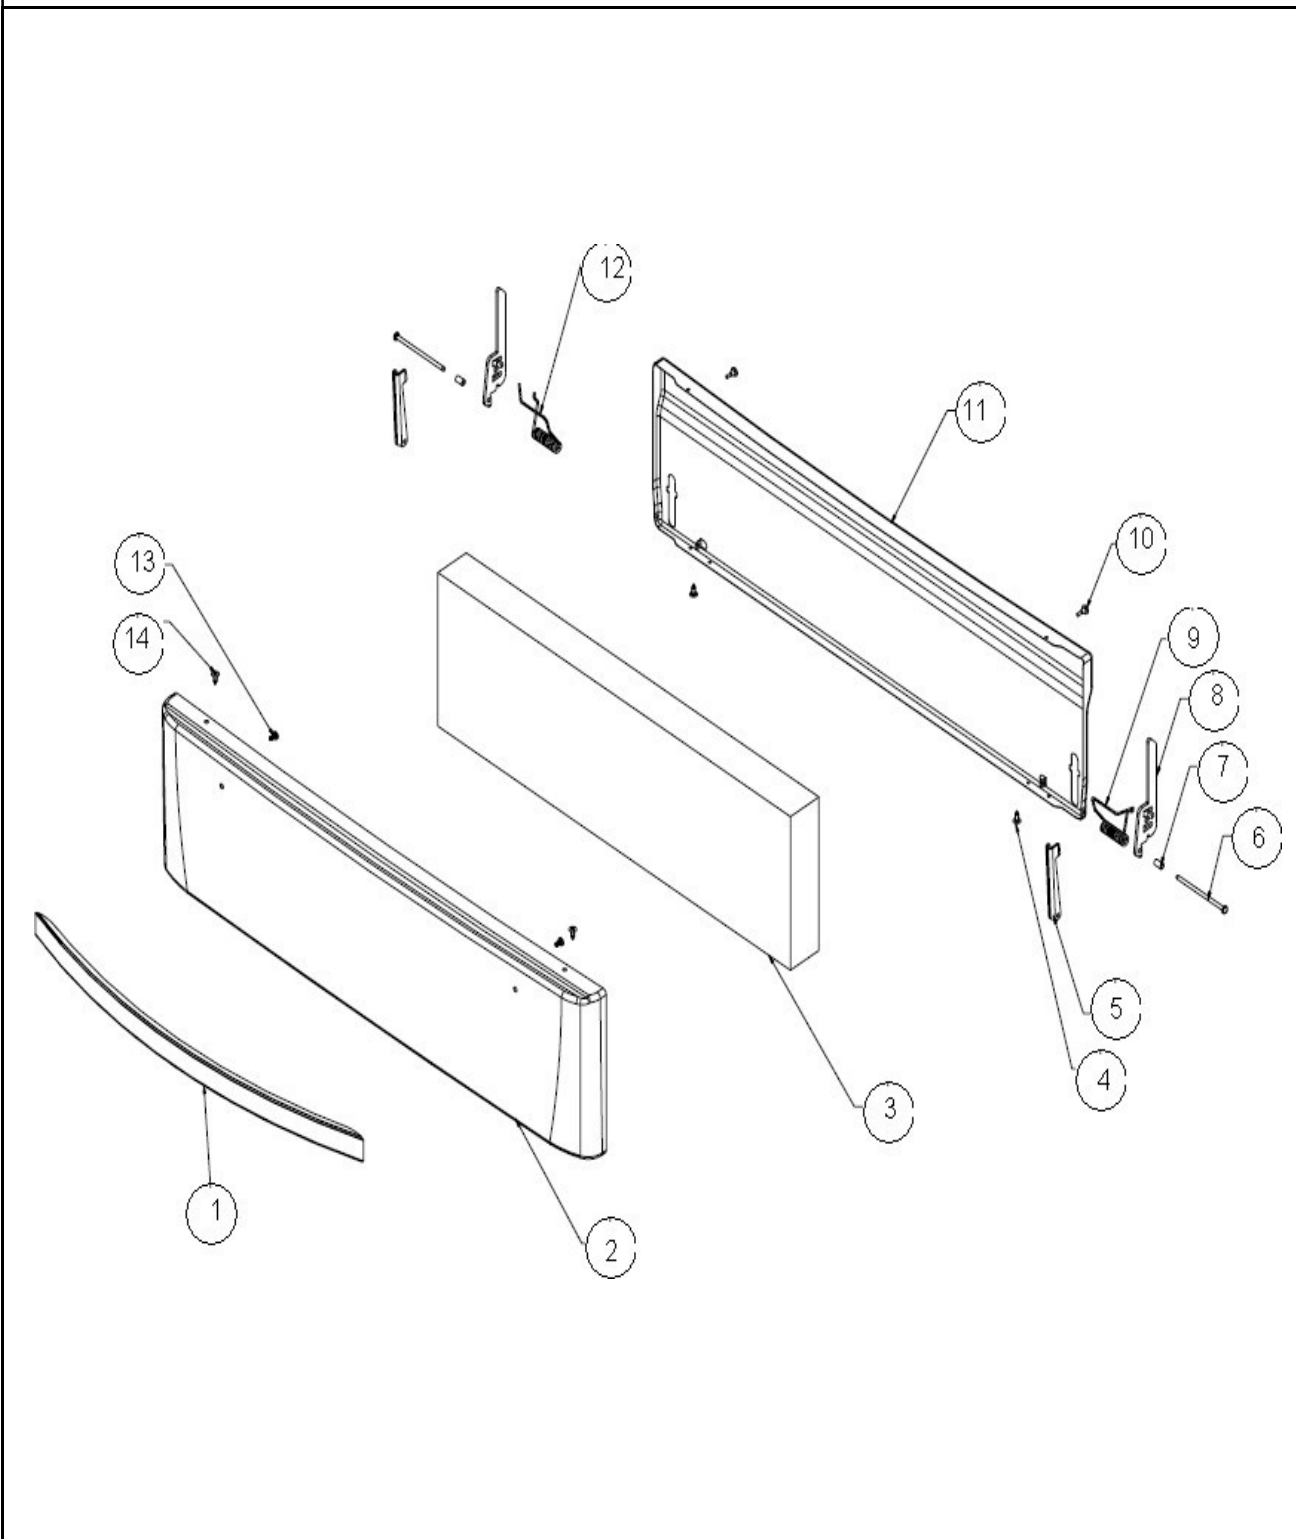

ESTUFA WF9600S00

Color	Stainless Steel
-------	-----------------

Puerta Horno

ESTUFA WF9600S00

Color	Stainless Steel
-------	-----------------

Puerta Horno

Re f	Descripción	C a n t	Numero de Parte
1	Vidrio Panorámico (Glass Pano Large & Handle Asm)	1	W10218083
2	Vidrio Exterior Lateral Derecho (Oven Door Wing Right)	1	W10215151
3	Sello Vidrio Interior (Pillar Extension)	2	W10216862
4	Bisagra Ensamble (Hinge Oven Door)	2	98017874
5	Poste Puerta Horno Derecho (O. D. Pillar Right)	1	W10124031
6	Vidrio Interior Puerta Horno (Inner Glass)	1	W10164104
7	Sello Vidrio Interior (Seal Inner Glass)	2	W10292266
8	Retenedor de Vidrio (Oven Door Cross Piece)	2	W10172281
9	Tornillo (Screw)	4	98006633
10	Poste Puerta Horno Izquierdo (O. D. Pillar Left)	1	W10124032
11	Door Trim	1	W10172281
12	Vista de Vidrio (Upper Trim)	1	W10179348
13	Soporte de Vista (Inner Trim)	**	***
14	Vidrio Exterior Lateral Izquierdo (Oven Door Wing Left)	1	W10215150
**	Ensamble Puerta Horno Completo	1	W10218099

ESTUFA WF9600S00

Color	Stainless Steel
-------	-----------------

Puerta Asador

ESTUFA WF9600S00

Color	Stainless Steel
-------	-----------------

Puerta Asador

R e f	Descripción	C a n t	Numero de Parte
1	Jaladera Puerta Asador (Broiler Door Handle)	1	W10181136
2	Panel Exterior Puerta Asador (Broiler Out Panel)	1	W10181106
3	Aislante (Insulation)	1	W10075717
4	Tornillo (Screw)	**	***
5	Soporte de Bisagra (Support Hinge)	2	98003791
6	Pin	2	W10075675
7	Espaciador de Bisagra (Spacer Hinge)	2	W10132615
8	Sujetador Puerta (Hanger Door)	2	W10075713
9	Resorte Izquierdo (Left Spring)	1	98008379
10	Bumper Door	2	98004052
11	Interior Cubierta (Inner Liner)	1	W10075696
12	Resorte Derecho (Right Spring)	1	98008380
13	Tornillo (Screw)	**	***
14	Tornillo (Screw)	2	98006726
**	Ensamble Puerta Asador	1	W10218151