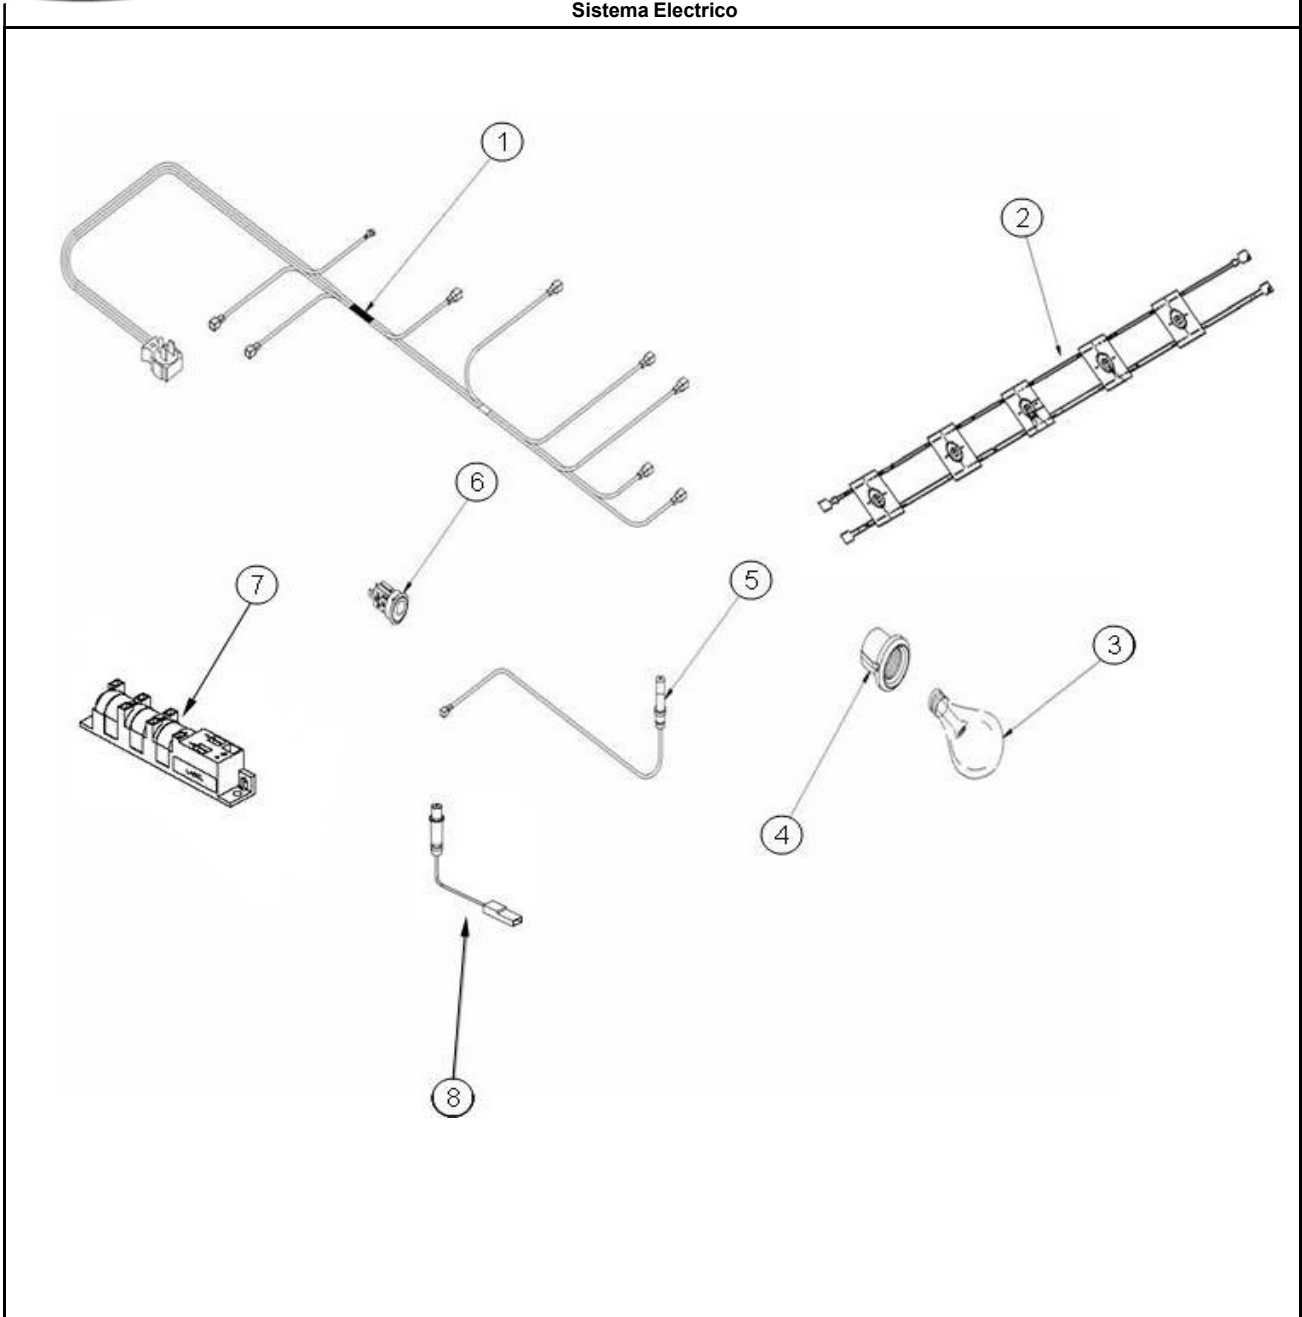

ESTUFA WF9600S00

Color

Stainless Steel

Sistema Electrico

Distribuidor Autorizado

SurteRápido.com

Venta de Refacciones Electrodomesticas

ESTUFA WF9600S00

Color	Stainless Steel

Sistema Electrico

R e f	Descripción	C a n t	Numero de Parte
1	Arnes Electrico Principal (Harness)	1	W10277183
2	SWITCH HARNESS, 6 VALV	1	W10361494
3	Foco (Oven Light Bulb)	1	98004498
4	Socket Foco de Horno (Socket Oven Light)	1	W10114530
5	Bujia Quemador (Top Electrode)	2	W10127480
5	Bujia Quemador (Top Electrode)	1	W10127482
5	Bujia Quemador (Top Electrode)	2	W10127481
6	Switch de Encendido Electronico (Switch Double Fuction)	1	98005765
7	SPARK MODULE 6 POSITION	1	W10422763
8	FCB Top Electrode Short	1	W10111587