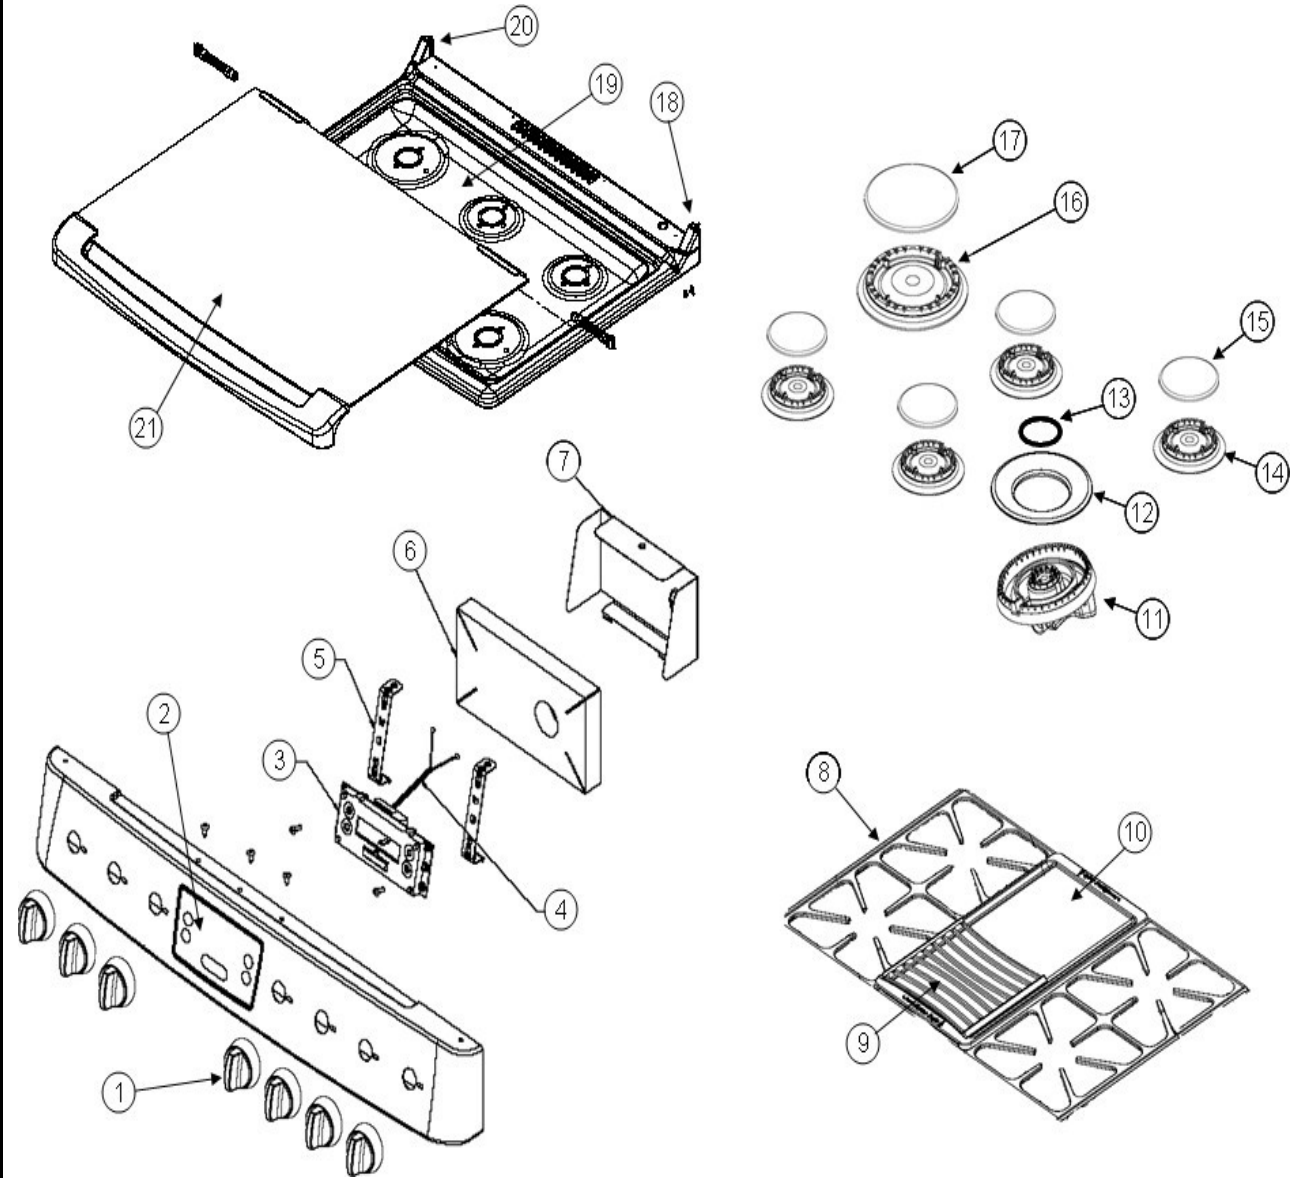

EXPLOSIONADO DE PARTES

ESTUFAS NACIONALES

Modelo:

WF9600S00

ESTUFA WF9600S00

Color	Stainless Steel
-------	-----------------

Especificaciones

ESTUFA WF9600S00

Capacidad	30"
Color	Stainless Steel

Cubierta, Quemadores, Parrillas, Panel's

ESTUFA WF9600S00

Color	Stainless Steel
-------	-----------------

Cubierta, Quemadores, Parrillas, Panel's

R e f	Descripción	C a n t	Numero de Parte
1	Perilla Ensamble (Knob Assy)	6	W10198947
1	Perilla Ensamble (Knob Assy Thermostat)	1	W10198948
**	Resorte Perillas (Spring Knob)	7	98006390
**	Chapeton (Skirt Knob)	7	W10198950
2	Frente Perillas (Manifold Panel Overlay Assembly.)	1	W10199021
3	Display Control Broiler and Clock (CLOCK W/O.L. & BROILER CTRL)	1	W10181152
4	Extension Harness for TOD	1	W10244623
5	Bracket Clock	1	W10196765
6	Insulation (clock fiber)	1	W10243949
7	Cover	1	W10196767
8	Parrilla Superior Basica (Grate Assy)	3	W10331913
9	Parrilla para Comal (Grate Gridle)	1	W10181126
10	Comal Estampado Removible (Griddle)	1	W10181125
11	Quemadores TCB	1	W10218176
12	Tapa Quemadores TCB Exterior	1	W10218178
13	Tapa Quemadores TCB Interior	1	W10218177
14	Quemador Superior Estándar (STD Burner Polished)	4	W10111991
15	Tapa Quemador Superior Estándar (Cap Std Burner)	4	W10190267
16	Super Quemador Superior (Super Burner Polished)	1	W10116248
17	Tapa Super Quemador Superior (Cap Super Burner)	1	W10190271
18	Bracket Capelo Izquierdo (Bracket Cap Glass Lid LH)	1	W10344921
19	Cubierta Porcelanizada (CKTP Cooktop)	1	W10376336
20	Bracket Capelo Derecho (Bracket Cap Glass Lid RH)	1	W10344920
21	Capelo (Glass Lid)	1	W10348905