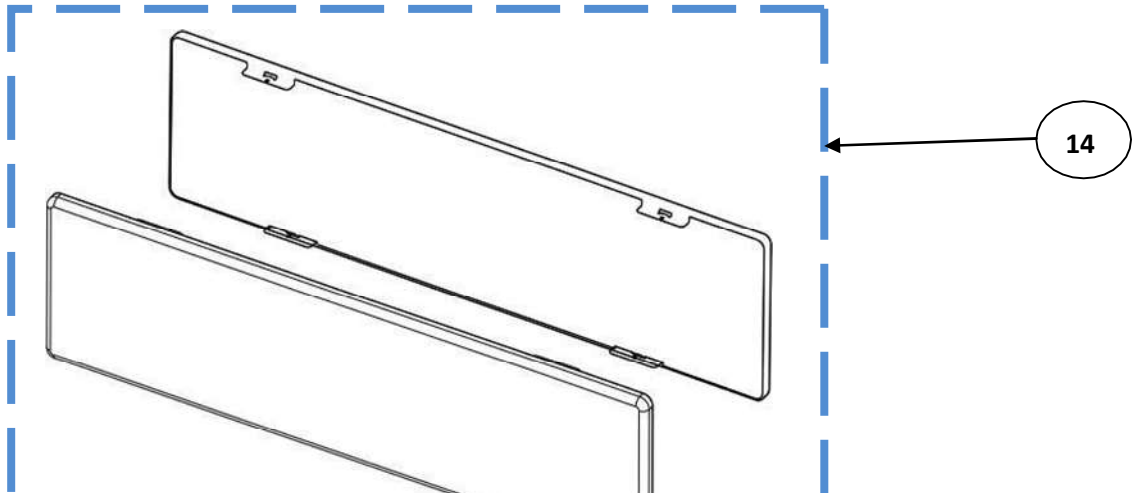

No. Ilus.	Descripción en Español	Cant	No. de Parte
1	Jaladera	1	W11165656
2	Vidrio Exterior	1	W11122441
3	Brackets de vidrio de puerta de horno	2	W10811550
4	Badge	1	W10884775
5	Arandela de silicon	2	W11167390
6	Soporte Izquierdo de Jaladera	1	W11096065
7	Soporte Derecho de Jaladera	1	W11096062
8	Vista / Tapa de Puerta de Horno	1	W11105596
9	Sello de Vidrio Interno	2	W10292266
10	Vidrio Interior	1	W11038876
11	Bisagra	2	W11115345
12	Pilar Derecho Puerta de Horno	1	W11050923
13	Pilar Izquierdo Puerta de Horno	1	W11050922
14	Ensamble Vista del panel inferior	1	W10665426
**	Ensamble de Puerta Completa	1	W11194951