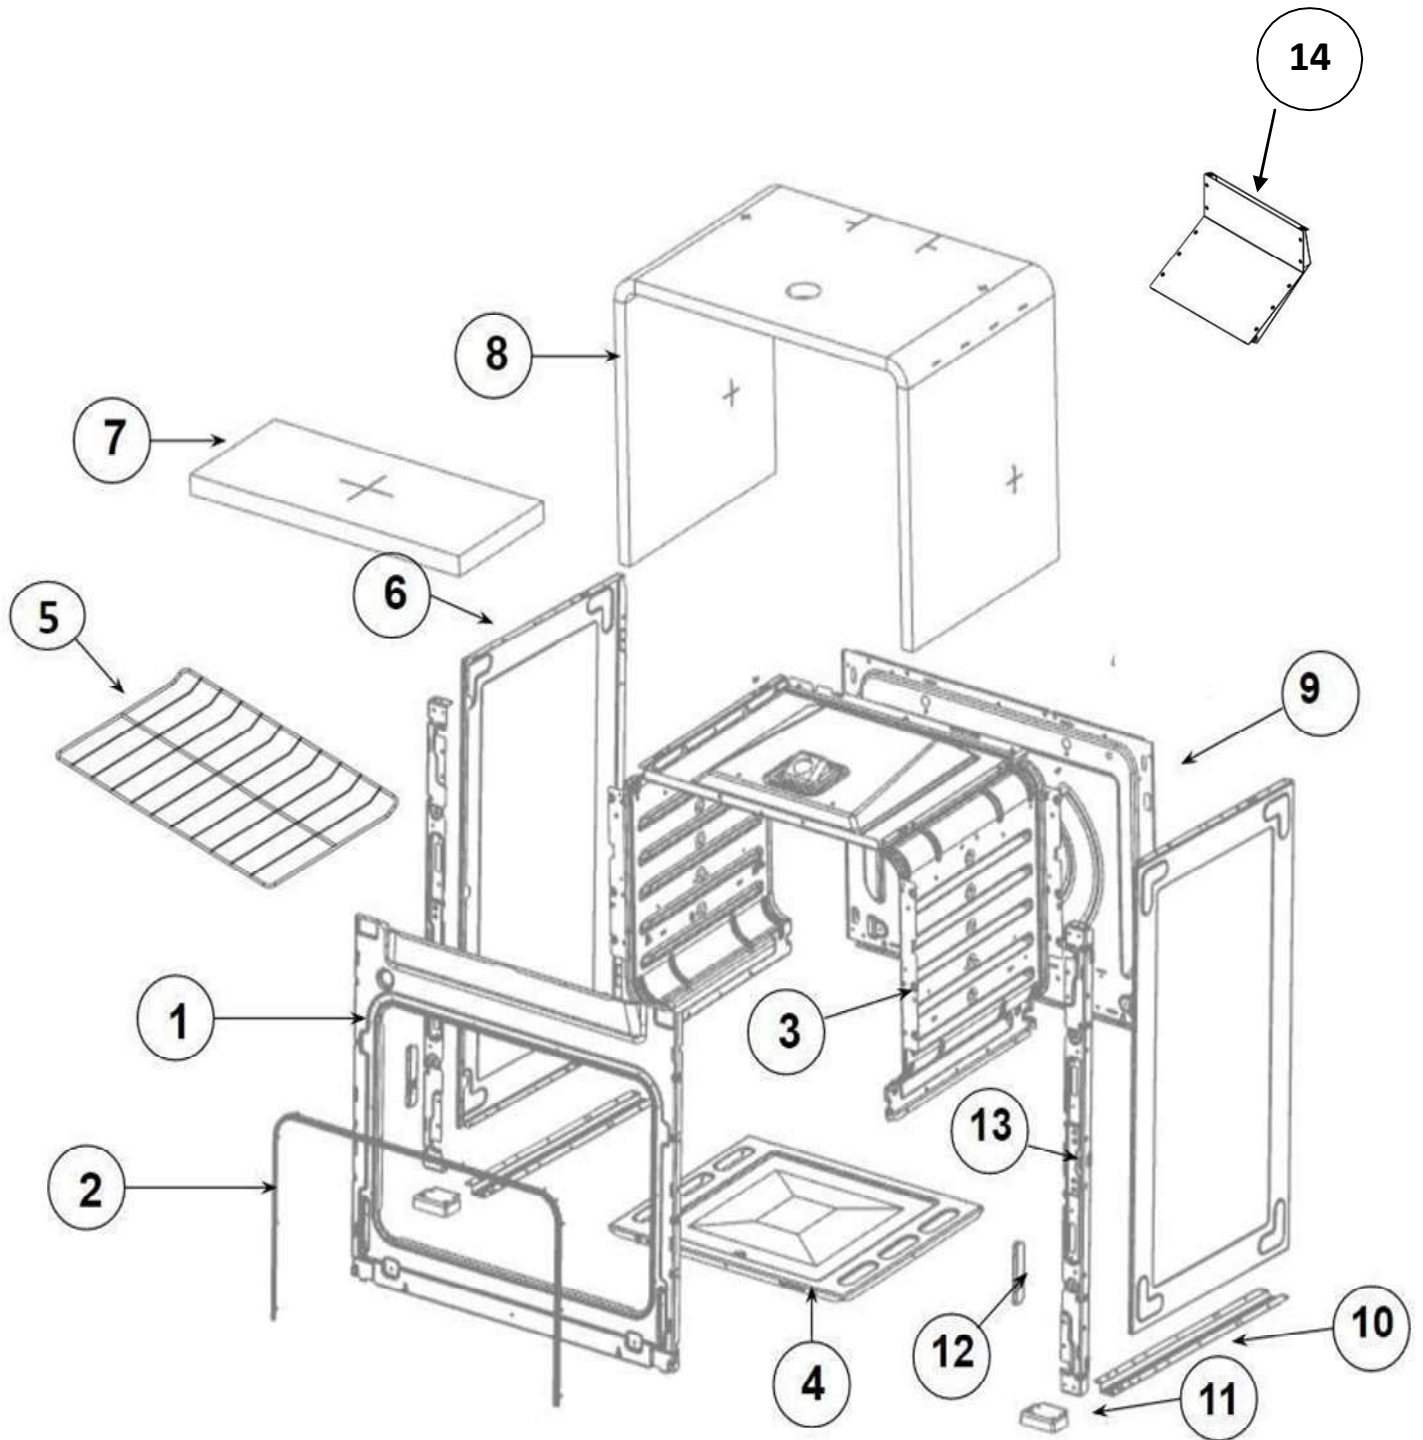

Whirlpool
CORPORATION

MAYTAG[™]

KitchenAid[™]

No. Ilus.	Descripción	Cant.	No. de Parte
1	Cubierta	1	W10672626
2	Tapa Trasera de Respaldo	1	W11157584
3	Respaldo de Vidrio	1	W11207843
4	Parrilla Alambros Matte	3	W11194391
5	Comal	1	W10387432
6	Tapa Quemador Super	2	W10874486
7	Base Quemador Super	2	W10356319
8	Tapa Quemador Estandar	4	W10874485
9	Base Quemador Estandar	4	W10354371
10	Perilla	7	W11213350
11	Vista Inferior de Cubierta	1	W11098906
12	Ensamble Respaldo de Vidrio	2	W11031889
**	Tornillo Cubierta Quemador	12	W10146346
13	Panel/Vista Superior	1	W10873102

No. Ilus.	Descripción	Cant	No. de Parte
1	Marco Frontal	1	W11086744
2	Sello de la Puerta del Horno	1	W10759584
3	Cavidad	1	W10494353
4	Piso del Horno	1	W10764694
5	Parrilla de horno	1	W10550642
6	Laterales	2	W10446936
7	Fibra de Vidrio Rectangular	1	W11181059
8	Fibra de Vidrio	1	W11130754
9	Pared Posterior de horno	1	W10764665
10	Carril Base Inferior	2	W10446524
11	Bases / Soportes Esquinas Inferiores	2	W11085111
12	Soporte	2	W10327222
13	Pilar	2	W11172769
14	Chimenea	1	W10902086

No. Ilus.	Descripción	Cant	No. de Parte
1	Ensamble Tubo Manifold (válvulas incluidas)	1	W11038103
2	Válvula Quemador Super	2	W10452673
3	Valvula Quemador Estandar	4	W10452660
4	Válvula del Horno (Termocontrol)	1	W10452676
5	Quemador del Horno	1	W10452673
6	Retenedor	1	W10646982
7	Tubing del Horno	1	98005713
8	Tubing Frontal Derecho	1	W11037362
9	Tubing Posterior Derecho	1	W11037236
10	Tubing Frontal Central	1	W11039184
11	Tubing Posterior Central	1	W11039145
12	Tubing Frontal Izquierdo	1	W11039181
13	Tubing Posterior Izquierdo	1	W11039129
14	Bracket Quemador Estandar y Super	6	W11037326