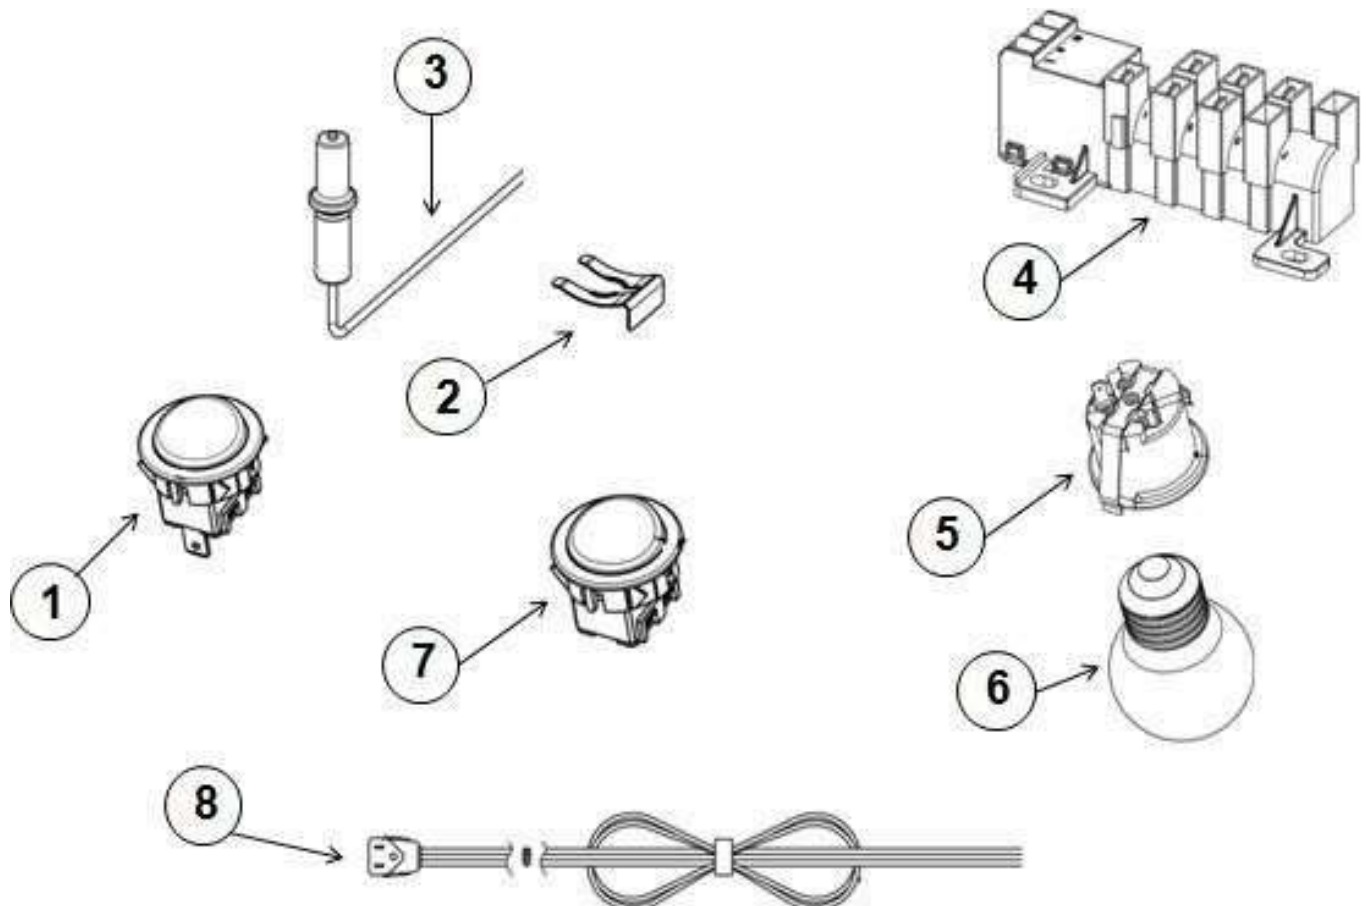

No. Ilus.	Descripción en Español	Cant.	No. de Parte
1	Switch de Foco de Horno	1	W11082360
2	Clip de Bujía	6	W10822899
3	Bujía Quemador Estandar / Super	6	W11100630
4	Módulo de Encendido	1	W10362643
5	Socket del Foco	1	W10554269
6	Foco	1	W10788320
7	Switch de Encendido Electrónico	1	W11082355
8	Cable Tomacorriente	1	W10754434

KIT DE CONVERSION GAS NATURAL:	W10513462	
Componentes a solicitar:	W10120503 (4)	Esprea Quemador Estandar
	W10118331 (2)	Esprea Quemador Super
	W10539375 (1)	Esprea del Horno
	W10452673 (4)	Válvula Quemador Estandar
	W10452674 (2)	Válvula Quemador Super
	W10452677 (1)	Termocontrol

  NOTA IMPORTANTE	Si el modelo de estufa del cliente cuenta con la esprea integrada a los tubings, favor de solicitar el siguiente kit para conversión a gas natural	
	Componentes a solicitar:	<table border="1"> <tr><td>W10874079 (1)</td><td>FRONT SUP</td></tr> <tr><td>W10874076(2)</td><td>FRONT STD</td></tr> <tr><td>W10874077(2)</td><td>REAR STD</td></tr> <tr><td>W10874075(1)</td><td>REAR SUP</td></tr> <tr><td>W10539375(1)</td><td>ORIFICE OVEN BURNER</td></tr> <tr><td>W10452673(4)</td><td>VALVE FORSTD BURNER</td></tr> <tr><td>W10452674(2)</td><td>VALVE FORSUPER BURNER</td></tr> <tr><td>W10452677(1)</td><td>THERMOCONTROLS POS</td></tr> </table>