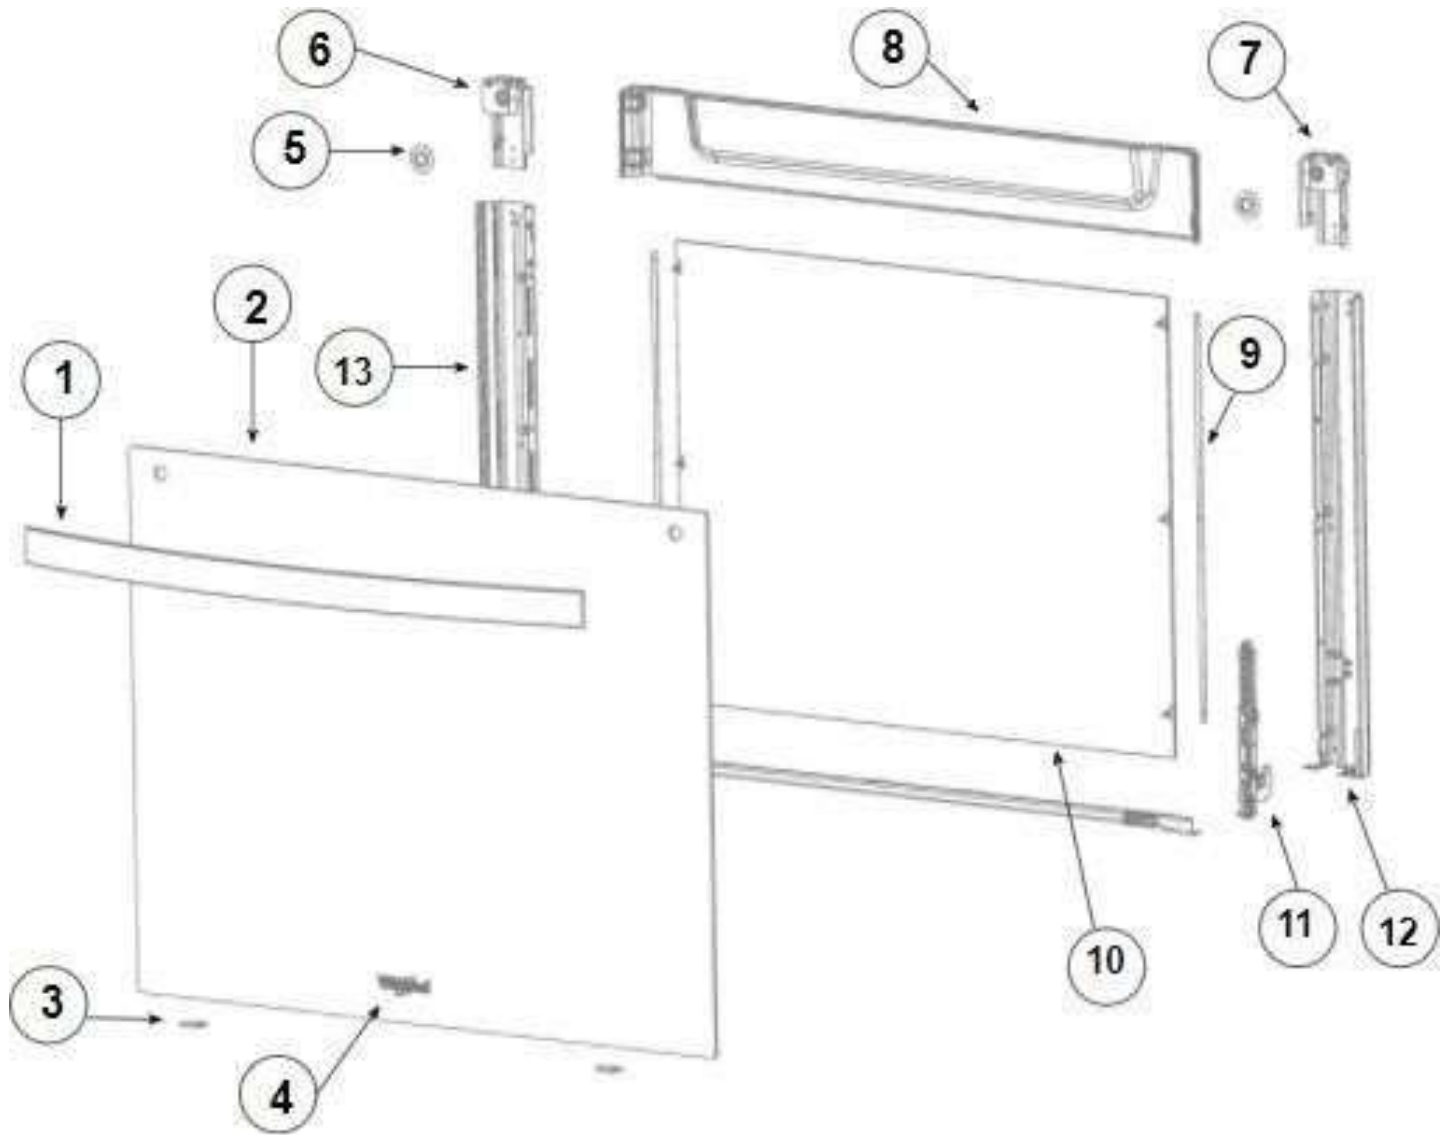

Whirlpool
CORPORATION

MAYTAG[™]

KitchenAid[™]

No. Ilus.	Descripción	Cant.	No. de Parte
1	Cubierta	1	W10672626
2	Tapa Trasera de Respaldo	1	W11157584
3	Respaldo de Vidrio	1	W11207843
4	Parrilla Alambros Matte	3	W11194391
5	Comal	1	W10387432
6	Tapa Quemador Super	2	W10874486
7	Base Quemador Super	2	W10356319
8	Tapa Quemador Estandar	4	W10874485
9	Base Quemador Estandar	4	W10354371
10	Perilla	7	W11213350
11	Vista Inferior de Cubierta	1	W11098906
12	Ensamble Respaldo de Vidrio	2	W11031889
**	Tornillo Cubierta Quemador	12	W10146346
13	Panel/Vista Superior	1	W10873102

No. Ilus.	Descripción	Cant	No. de Parte
1	Marco Frontal	1	W11086744
2	Sello de la Puerta del Horno	1	W10759584
3	Cavidad	1	W10494353
4	Piso del Horno	1	W10764694
5	Parrilla de horno	1	W10550642
6	Laterales	2	W10446936
7	Fibra de Vidrio Rectangular	1	W11181059
8	Fibra de Vidrio	1	W11130754
9	Pared Posterior de horno	1	W10764665
10	Carril Base Inferior	2	W10446524
11	Bases / Soportes Esquinas Inferiores	2	W11085111
12	Soporte	2	W10327222
13	Pilar	2	W11172769
14	Chimenea	1	W10902086

No. Ilus.	Descripción	Cant	No. de Parte
1	Ensamble Tubo Manifold (válvulas incluidas)	1	W11038103
2	Válvula Quemador Super	2	W10452673
3	Valvula Quemador Estandar	4	W10452660
4	Válvula del Horno (Termocontrol)	1	W10452676
5	Quemador del Horno	1	W10452673
6	Retenedor	1	W10646982
7	Tubing del Horno	1	98005713
8	Tubing Frontal Derecho	1	W11037362
9	Tubing Posterior Derecho	1	W11037236
10	Tubing Frontal Central	1	W11039184
11	Tubing Posterior Central	1	W11039145
12	Tubing Frontal Izquierdo	1	W11039181
13	Tubing Posterior Izquierdo	1	W11039129
14	Bracket Quemador Estandar y Super	6	W11037326