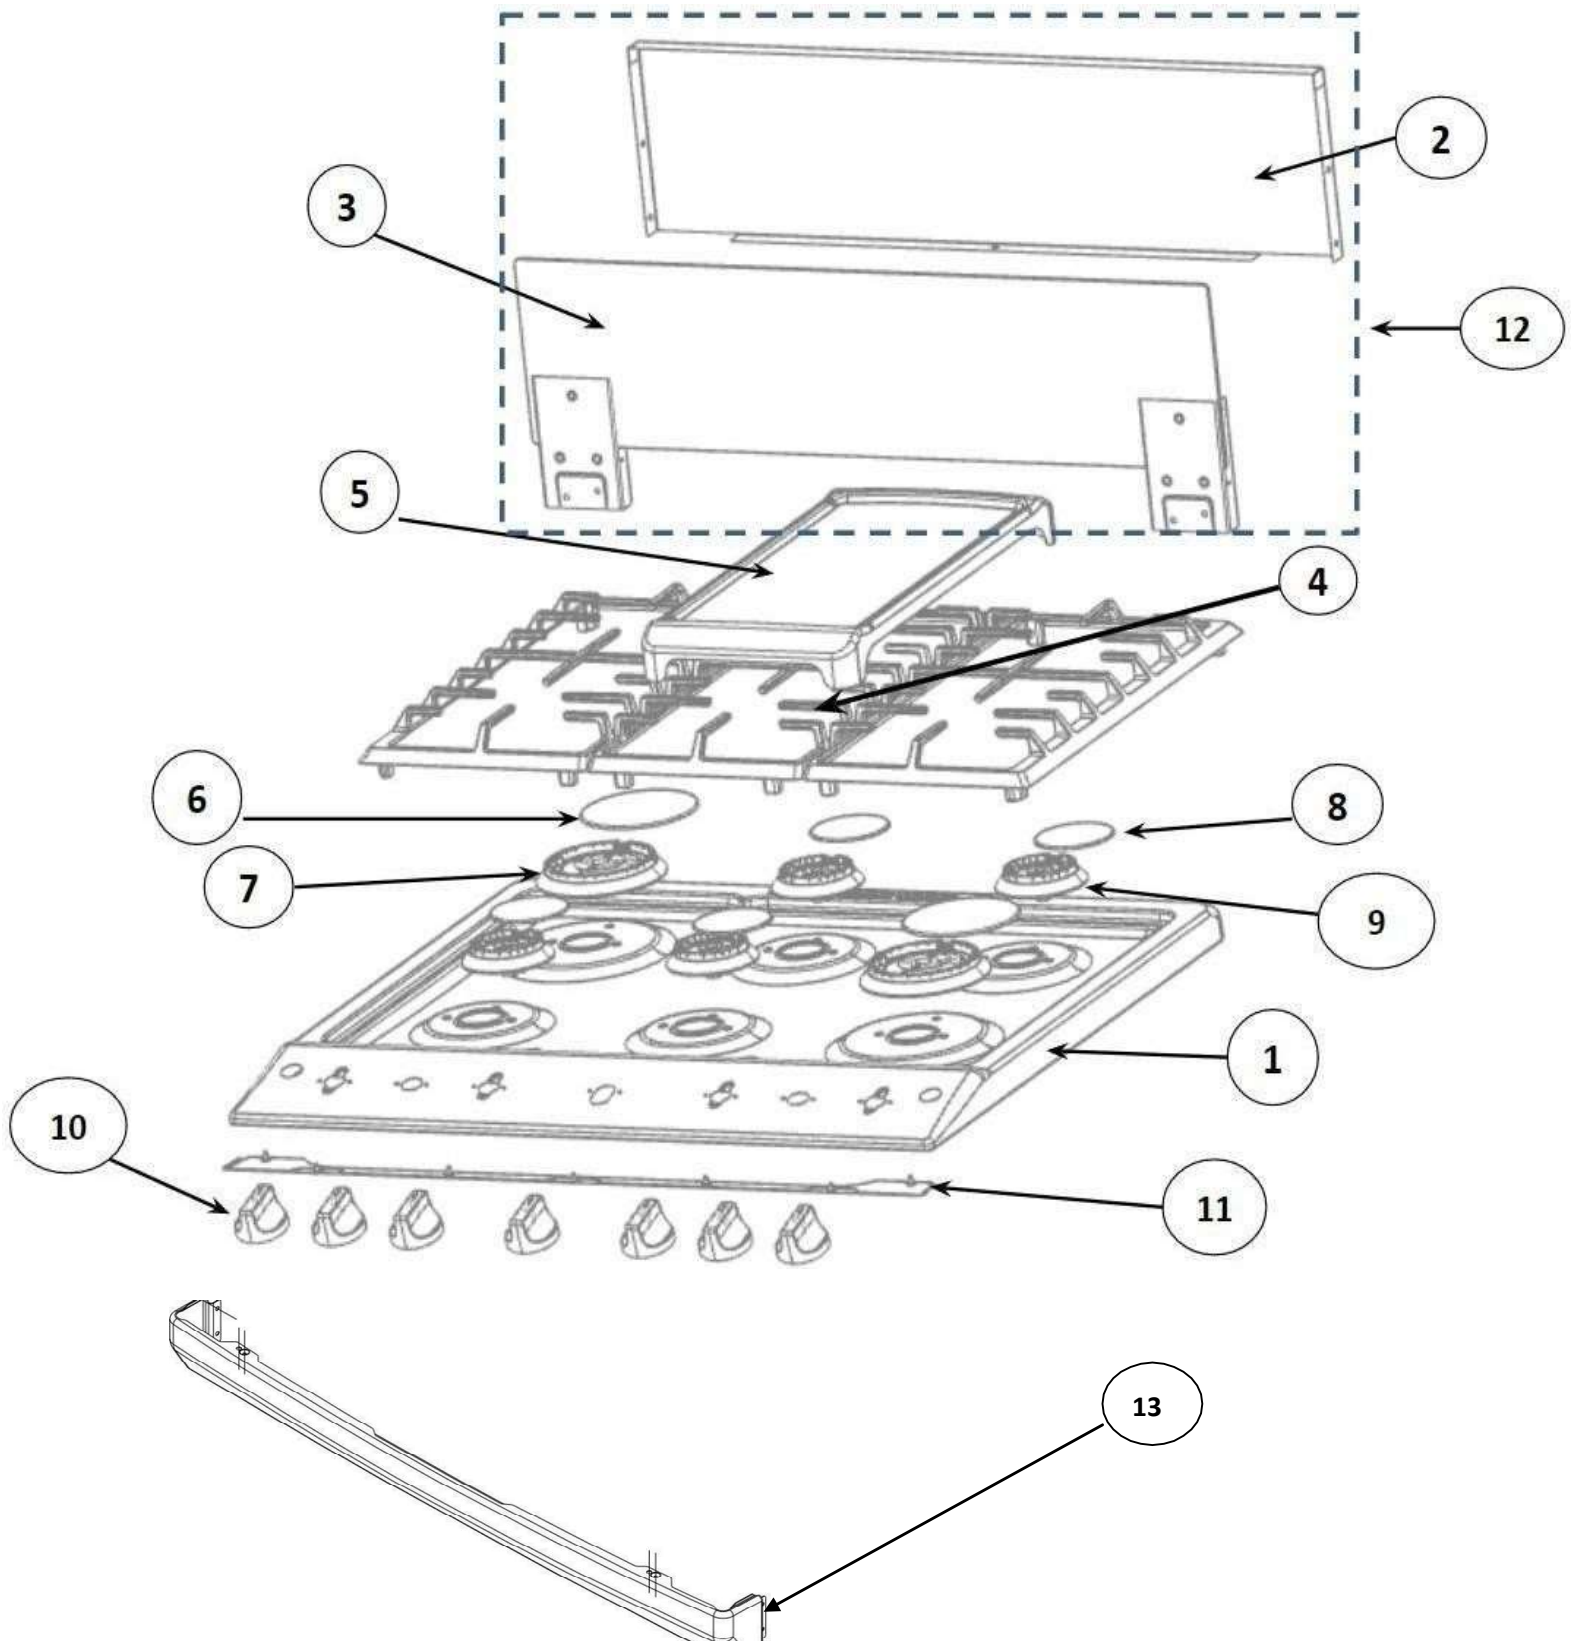

Whirlpool

SERVICE

CENTRO DE SOLUCIONES

LO ORIGINAL MARCA DIFERENCIA

EXPLOSIONADO DE PARTES

ESTUFA NACIONAL

MODELO | WFR3000B

acros[®]

Whirlpool
CORPORATION

MAYTAG[™]

KitchenAid[™]

No. Ilus.	Descripción	Cant.	No. de Parte
1	Cubierta	1	W10672626
2	Tapa Trasera de Respaldo	1	W11157584
3	Respaldo de Vidrio	1	W11207843
4	Parrilla Alambros Matte	3	W11194391
5	Comal	1	W10387432
6	Tapa Quemador Super	2	W10874486
7	Base Quemador Super	2	W10356319
8	Tapa Quemador Estandar	4	W10874485
9	Base Quemador Estandar	4	W10354371
10	Perilla	7	W11213350
11	Vista Inferior de Cubierta	1	W11098906
12	Ensamble Respaldo de Vidrio	2	W11031889
**	Tornillo Cubierta Quemador	12	W10146346
13	Panel/Vista Superior	1	W10873102

No. Ilus.	Descripción	Cant	No. de Parte
1	Marco Frontal	1	W11086744
2	Sello de la Puerta del Horno	1	W10759584
3	Cavidad	1	W10494353
4	Piso del Horno	1	W10764694
5	Parrilla de horno	1	W10550642
6	Laterales	2	W10446936
7	Fibra de Vidrio Rectangular	1	W11181059
8	Fibra de Vidrio	1	W11130754
9	Pared Posterior de horno	1	W10764665
10	Carril Base Inferior	2	W10446524
11	Bases / Soportes Esquinas Inferiores	2	W11085111
12	Soporte	2	W10327222
13	Pilar	2	W11172769
14	Chimenea	1	W10902086

No. Ilus.	Descripción	Cant	No. de Parte
1	Ensamble Tubo Manifold (válvulas incluidas)	1	W11038103
2	Válvula Quemador Super	2	W10452673
3	Valvula Quemador Estandar	4	W10452660
4	Válvula del Horno (Termocontrol)	1	W10452676
5	Quemador del Horno	1	W10452673
6	Retenedor	1	W10646982
7	Tubing del Horno	1	98005713
8	Tubing Frontal Derecho	1	W11037362
9	Tubing Posterior Derecho	1	W11037236
10	Tubing Frontal Central	1	W11039184
11	Tubing Posterior Central	1	W11039145
12	Tubing Frontal Izquierdo	1	W11039181
13	Tubing Posterior Izquierdo	1	W11039129
14	Bracket Quemador Estandar y Super	6	W11037326