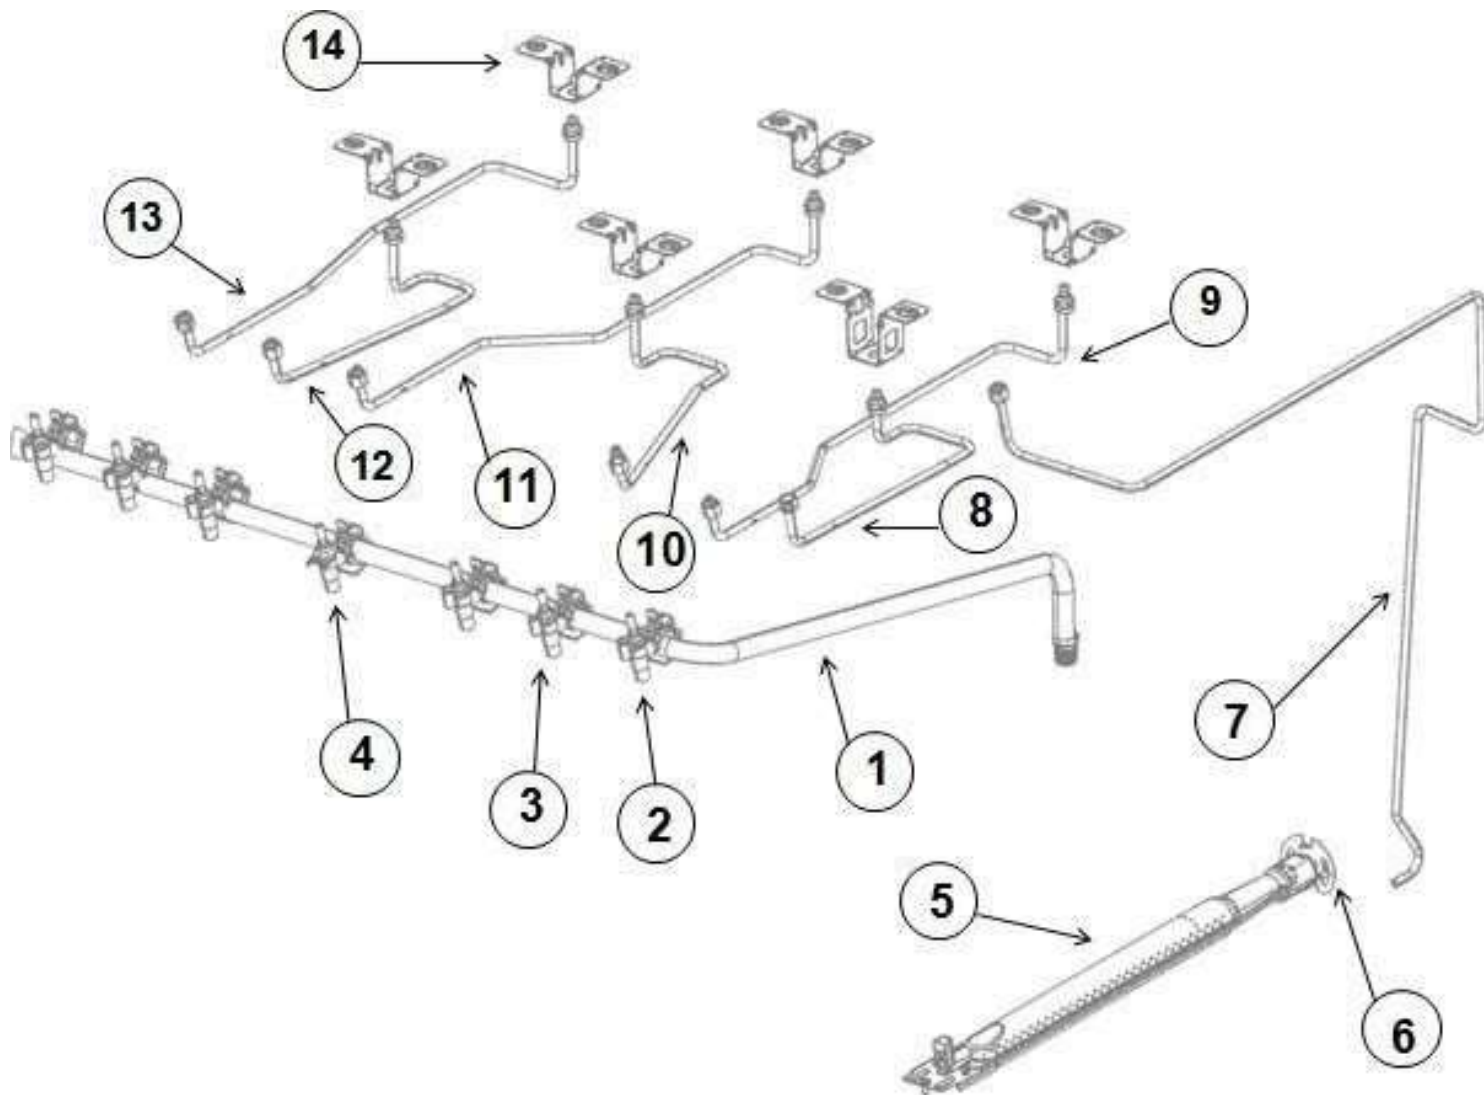

Whirlpool
CORPORATION

MAYTAG[™]

KitchenAid[™]

No. Ilus.	Descripción	Cant.	No. de Parte
1	Cubierta	1	W10672626
2	Tapa Trasera de Respaldo	1	W11157584
3	Respaldo de Vidrio	1	W11207843
4	Parrilla Alambros Matte	3	W11194391
5	Comal	1	W10387432
6	Tapa Quemador Super	2	W10874486
7	Base Quemador Super	2	W10356319
8	Tapa Quemador Estandar	4	W10874485
9	Base Quemador Estandar	4	W10354371
10	Perilla	7	W11213350
11	Vista Inferior de Cubierta	1	W11098906
12	Ensamble Respaldo de Vidrio	2	W11031889
**	Tornillo Cubierta Quemador	12	W10146346
13	Panel/Vista Superior	1	W10873102

No. Ilus.	Descripción	Cant	No. de Parte
1	Marco Frontal	1	W11086744
2	Sello de la Puerta del Horno	1	W10759584
3	Cavidad	1	W10494353
4	Piso del Horno	1	W10764694
5	Parrilla de horno	1	W10550642
6	Laterales	2	W10446936
7	Fibra de Vidrio Rectangular	1	W11181059
8	Fibra de Vidrio	1	W11130754
9	Pared Posterior de horno	1	W10764665
10	Carril Base Inferior	2	W10446524
11	Bases / Soportes Esquinas Inferiores	2	W11085111
12	Soporte	2	W10327222
13	Pilar	2	W11172769
14	Chimenea	1	W10902086

No. Ilus.	Descripción	Cant	No. de Parte
1	Ensamble Tubo Manifold (válvulas incluidas)	1	W11038103
2	Válvula Quemador Super	2	W10452673
3	Valvula Quemador Estandar	4	W10452660
4	Válvula del Horno (Termocontrol)	1	W10452676
5	Quemador del Horno	1	W10452673
6	Retenedor	1	W10646982
7	Tubing del Horno	1	98005713
8	Tubing Frontal Derecho	1	W11037362
9	Tubing Posterior Derecho	1	W11037236
10	Tubing Frontal Central	1	W11039184
11	Tubing Posterior Central	1	W11039145
12	Tubing Frontal Izquierdo	1	W11039181
13	Tubing Posterior Izquierdo	1	W11039129
14	Bracket Quemador Estandar y Super	6	W11037326

No. Ilus.	Descripción en Español	Cant.	No. de Parte
1	Switch de Foco de Horno	1	W11082360
2	Clip de Bujía	6	W10822899
3	Bujía Quemador Estandar / Super	6	W11100630
4	Módulo de Encendido	1	W10362643
5	Socket del Foco	1	W10554269
6	Foco	1	W10788320
7	Switch de Encendido Electrónico	1	W11082355
8	Cable Tomacorriente	1	W10754434