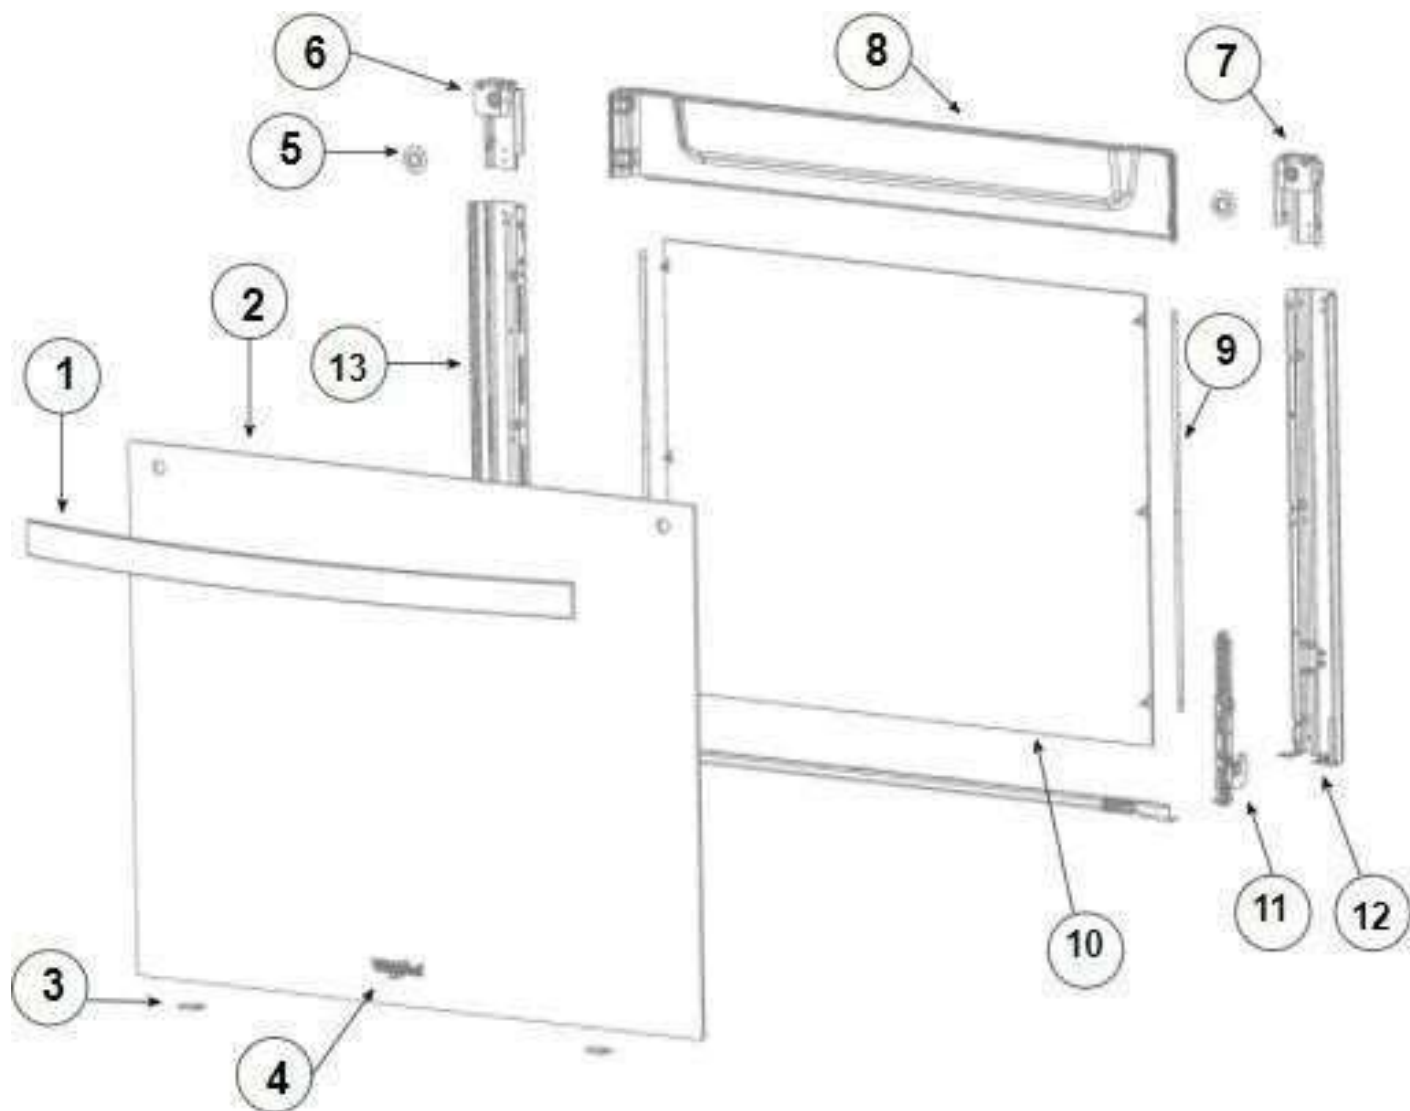

Distribuidor Autorizado

SurteRápido.com

Venta de Refacciones
Electrodomesticas

ESTUFA WFR3100B

Distribuidor Autorizado

SurteRápido.com

Venta de Refacciones
Electrodomesticas

ESTUFA WFR3100B

No. Ilus.	Descripción en Español	Cant	No. de Parte
1	Jaladera	1	W11165656
2	Vidrio Exterior	1	W11243405
3	Brackets de vidrio de puerta de horno	2	W10811550
4	Badge	1	W10884775
5	Arandela de silicon	2	W11167390
6	Soporte Izquierdo de Jaladera	1	W11096065
7	Soporte Derecho de Jaladera	1	W11096062
8	Vista / Tapa de Puerta de Horno	1	W11105596
9	Sello de Vidrio Interno	2	W10292266
10	Vidrio Interior	1	W11038876
11	Bisagra	2	W11115345
12	Pilar Derecho Puerta de Horno	1	W11050923
13	Pilar Izquierdo Puerta de Horno	1	W11050922
14	Ensamble Vista del panel inferior	1	W10665426
**	Ensamble de Puerta Completa	1	W11207902