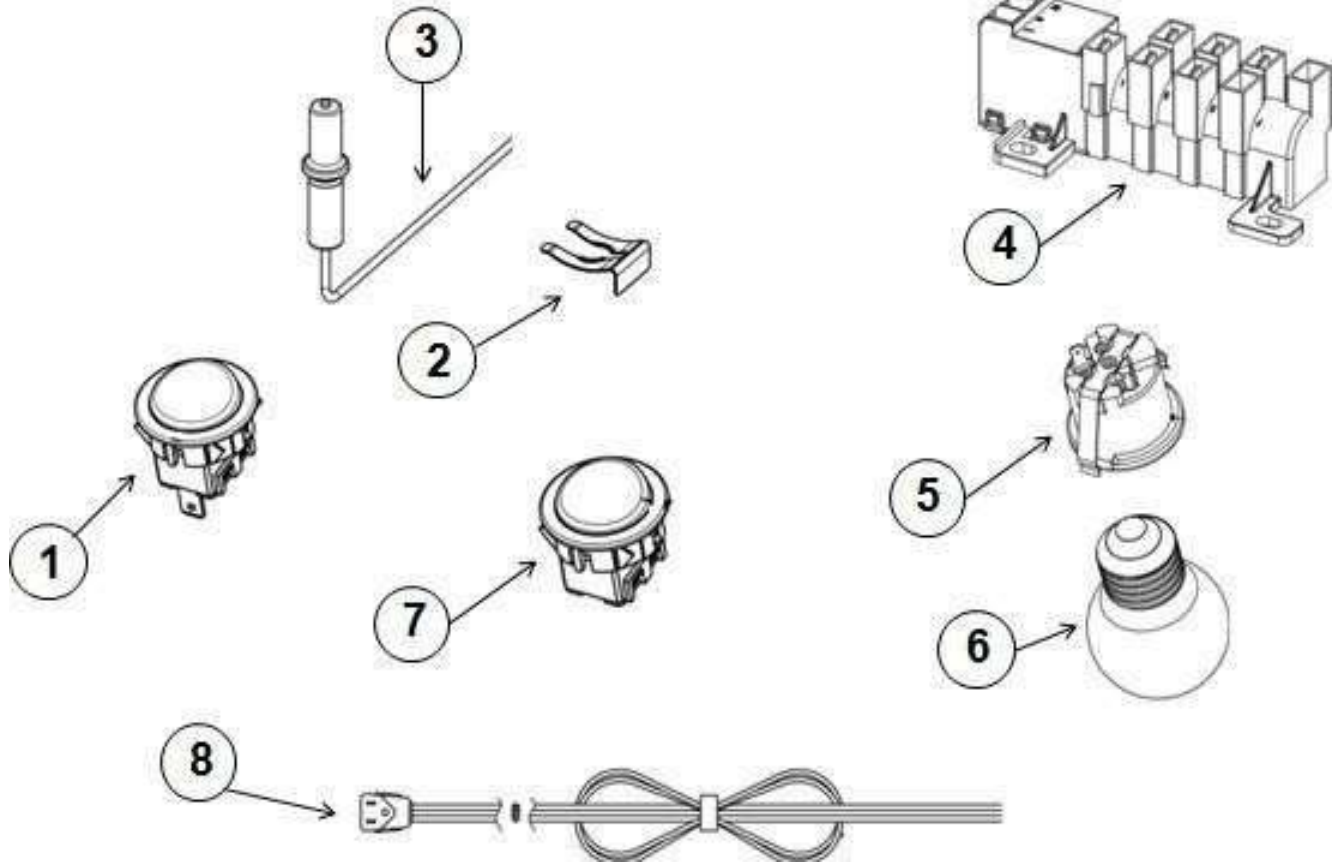

ESTUFA WFR3100B

Distribuidor Autorizado

SurteRápido.com

Venta de Refacciones
Electrodomesticas

ESTUFA WFR3100B

No. Ilus.	Descripción en Español	Cant.	No. de Parte
1	Switch de Foco	1	W11082360
2	Horno Clip de Bujía	6	W10822899
3	Bujía Quemador Estandar / Super	6	W11100630
4	Módulo de Encendido	1	W10362643
5	Socket del Foco	1	W10554269
6	Foco	1	W10788320
7	Switch de Encendido Electrónico	1	W11082355
8	Cable Tomacorriente	1	W10754434