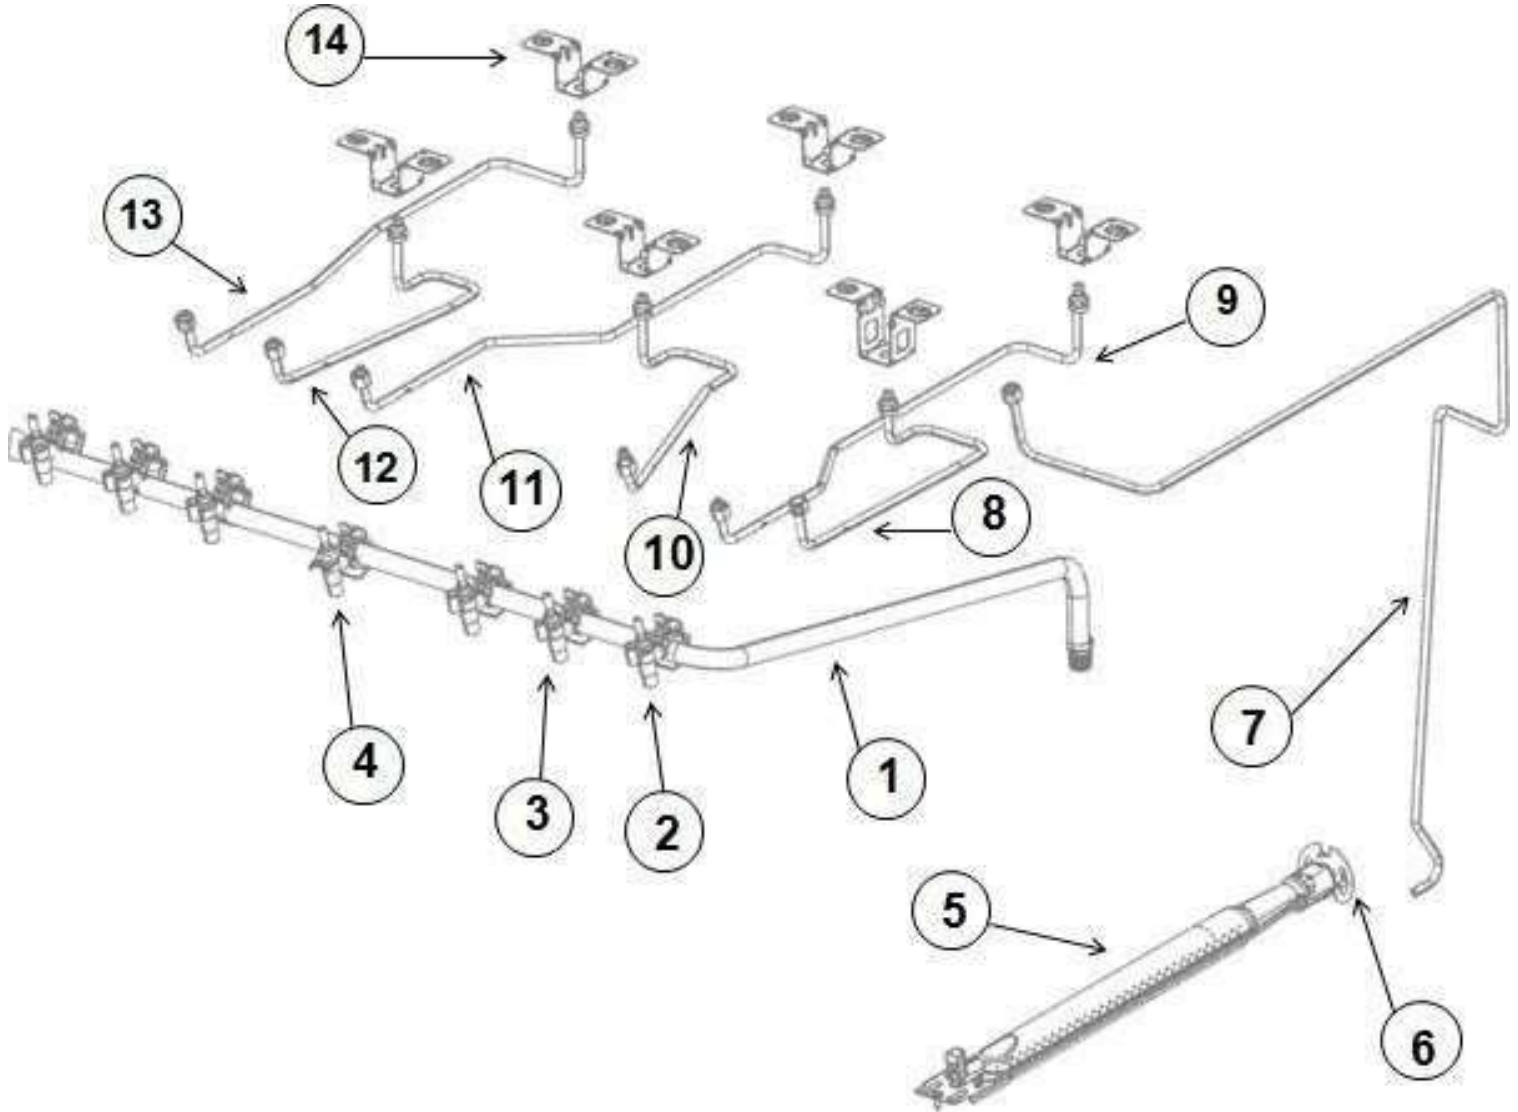

Distribuidor Autorizado

SurteRápido.com

Venta de Refacciones
Electrodomesticas

ESTUFA WFR3100B

COMBUSTION

Modelo:
WFR5000D

Distribuidor Autorizado

SurteRápido.com

Venta de Refacciones
Electrodomesticas

ESTUFA WFR3100B

No. Ilus	Descripción	Cant	No. de Parte
1	Ensamble Tubo Manifold (válvulas incluidas)	1	W11038103
2	Válvula Quemador Super	2	W10452673
3	Valvula Quemador Estandar	4	W10452660
4	Válvula del Horno (Termocontrol)	1	W10452676
5	Quemador del Horno	1	W10452673
6	Retenedor	1	W10646982
7	Tubing del Horno	1	98005713
8	Tubing Frontal Derecho	1	W11037362
9	Tubing Posterior Derecho	1	W11037236
10	Tubing Frontal Central	1	W11039184
11	Tubing Posterior Central	1	W11039145
12	Tubing Frontal Izquierdo	1	W11039181
13	Tubing Posterior Izquierdo	1	W11039129
14	Bracket Quemador Estandar y Super	6	W11037326