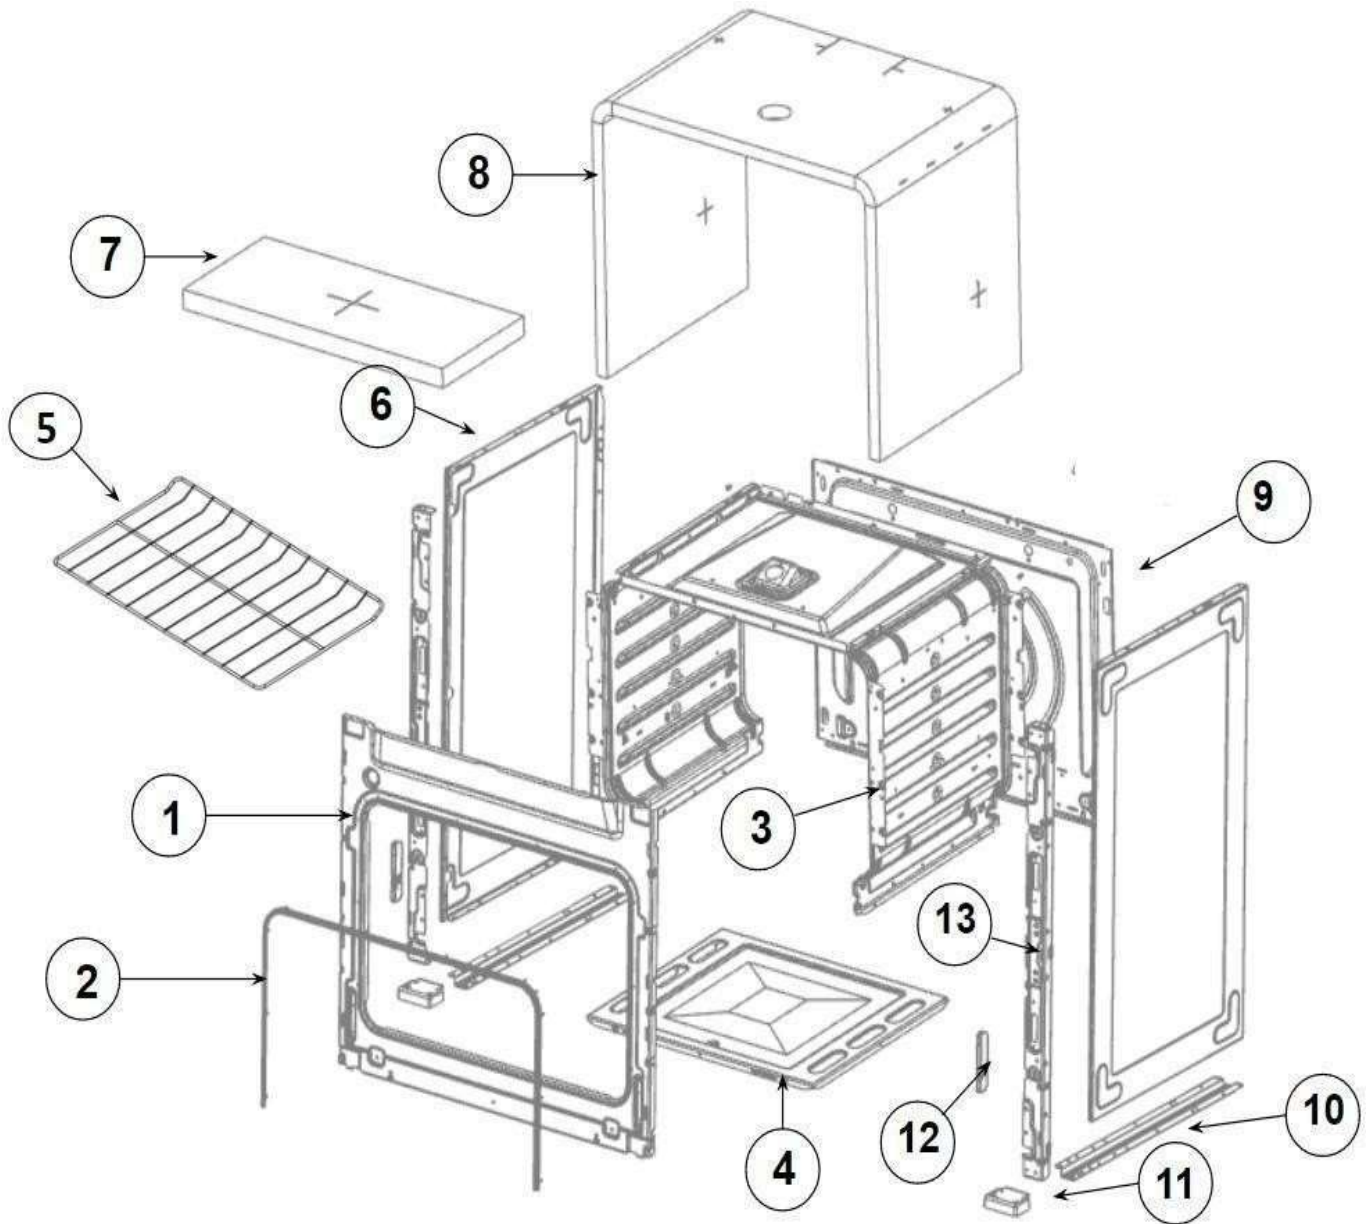

Distribuidor Autorizado

SurteRápido.com

Venta de Refacciones
Electrodomesticas

ESTUFA WFR3100B

Distribuidor Autorizado

SurteRápido.com

Venta de Refacciones
Electrodomesticas

ESTUFA WFR3100B

No. Ilus.	Descripción	Cant	No. de Parte
1	Marco Frontal	1	W11086744
2	Sello de la Puerta del Horno	1	W10759584
3	Cavidad	1	W10494353
4	Piso del Horno	1	W10764694
5	Parrilla de horno	1	W10550642
6	Laterales	2	W10446936
7	Fibra de Vidrio Rectangular	1	W11181059
8	Fibra de Vidrio	1	W11130754
9	Chimenea	1	W10902086
10	Pared Posterior de horno	1	W10764665
11	Carril Base Inferior	2	W10446524
12	Bases / Soportes Esquinas Inferiores	2	W11085111
13	Soporte	2	W10327222