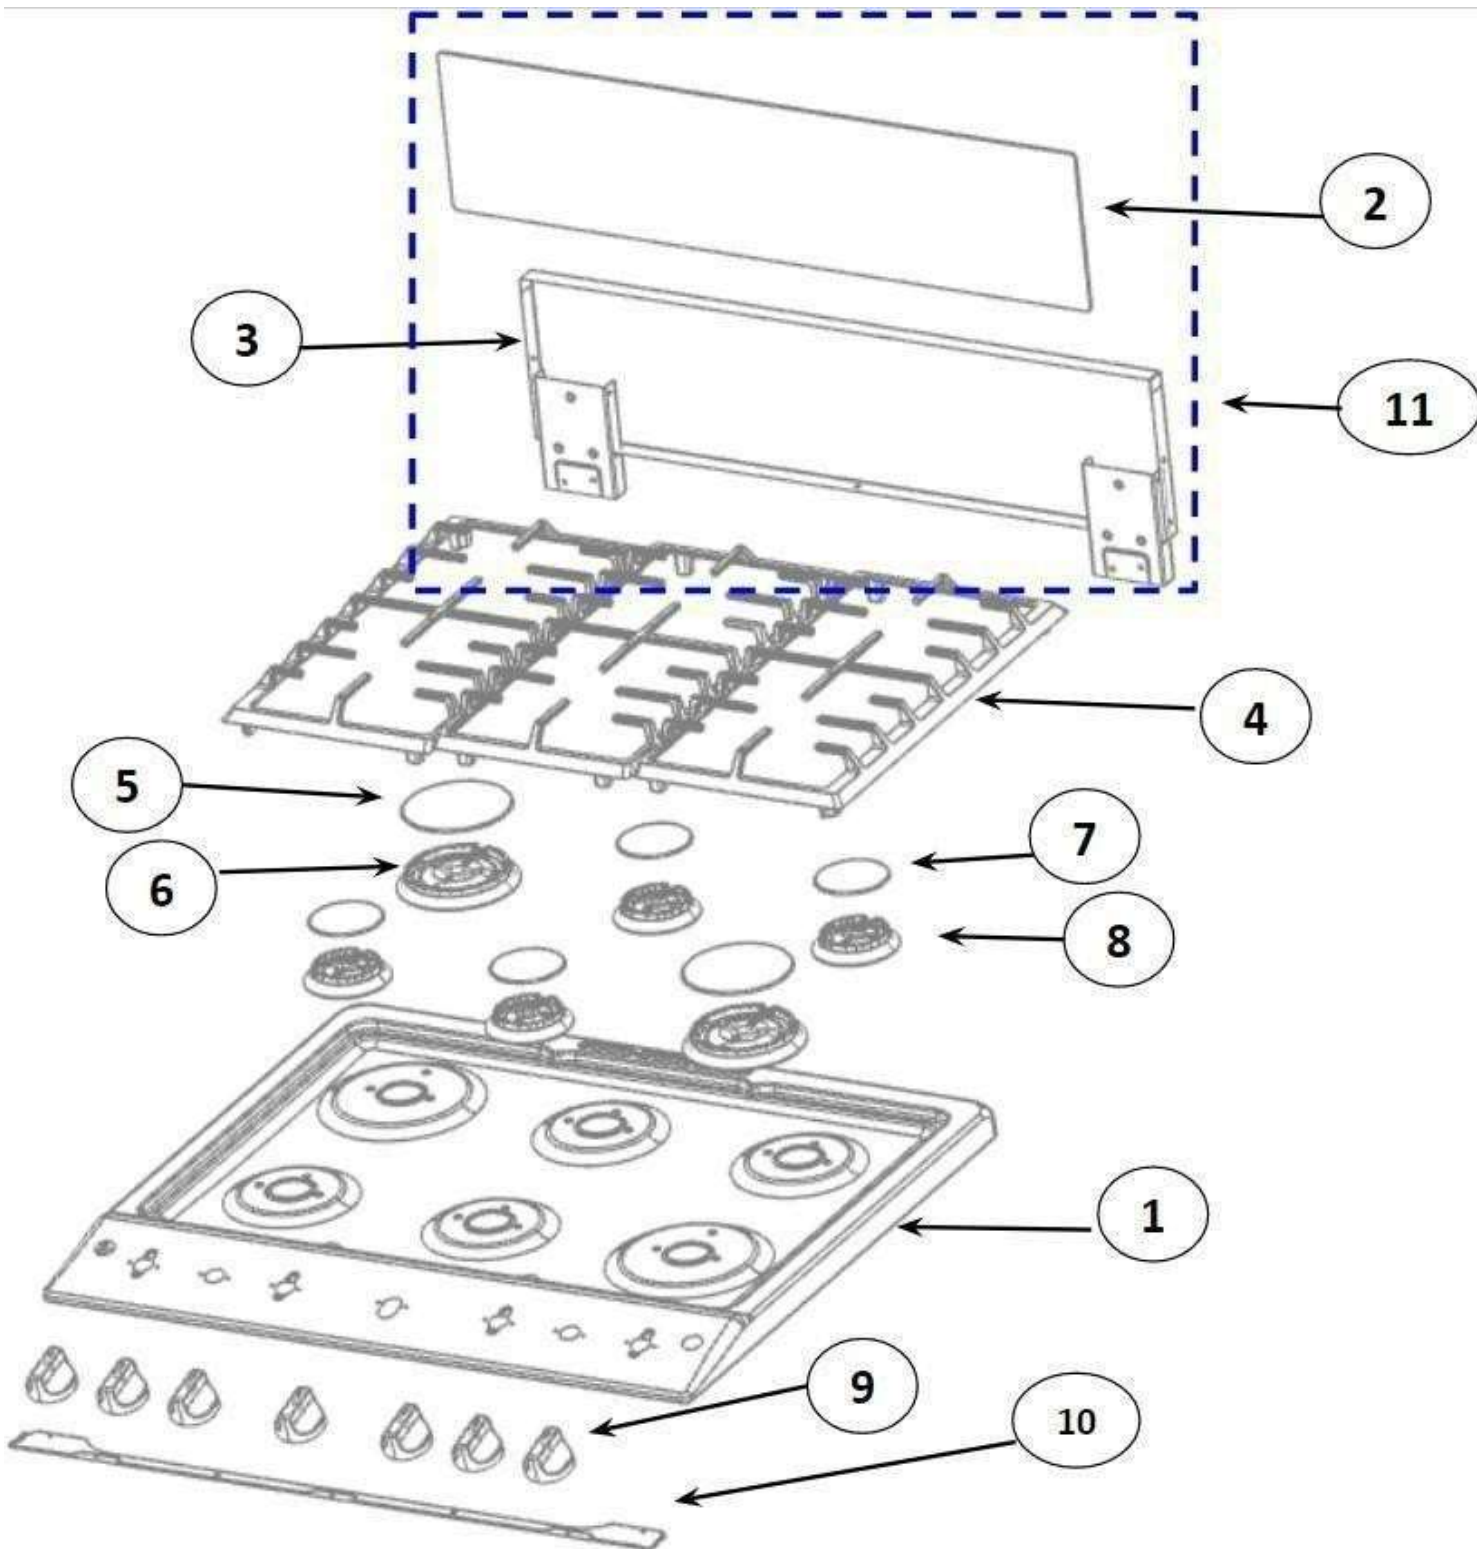

Distribuidor Autorizado

SurteRápido.com

Venta de Refacciones
Electrodomesticas

ESTUFA WFR3100B

Distribuidor Autorizado

SurteRápido.com

Venta de Refacciones
Electrodomesticas

ESTUFA WFR3100B

No. Ilus.	Descripción	Cant.	No. de Parte
1	Cubierta	1	W10672626
2	Tapa Trasera de Respaldo	1	W11157584
3	Respaldo de Vidrio	1	W11264994
4	Parrilla Alambros Matte	3	W11194391
5	Tapa Quemador Super	2	W10874486
6	Base Quemador Super	2	W10356319
7	Tapa Quemador Estándar	4	W10874485
8	Base Quemador Estándar	4	W10354371
9	Perilla	7	W11213350
10	Vista Inferior de Cubierta	1	W11098906
11	Ensamble Respaldo de Vidrio	1	W11264995
**	Tornillo Cubierta Quemador	12	W10146346