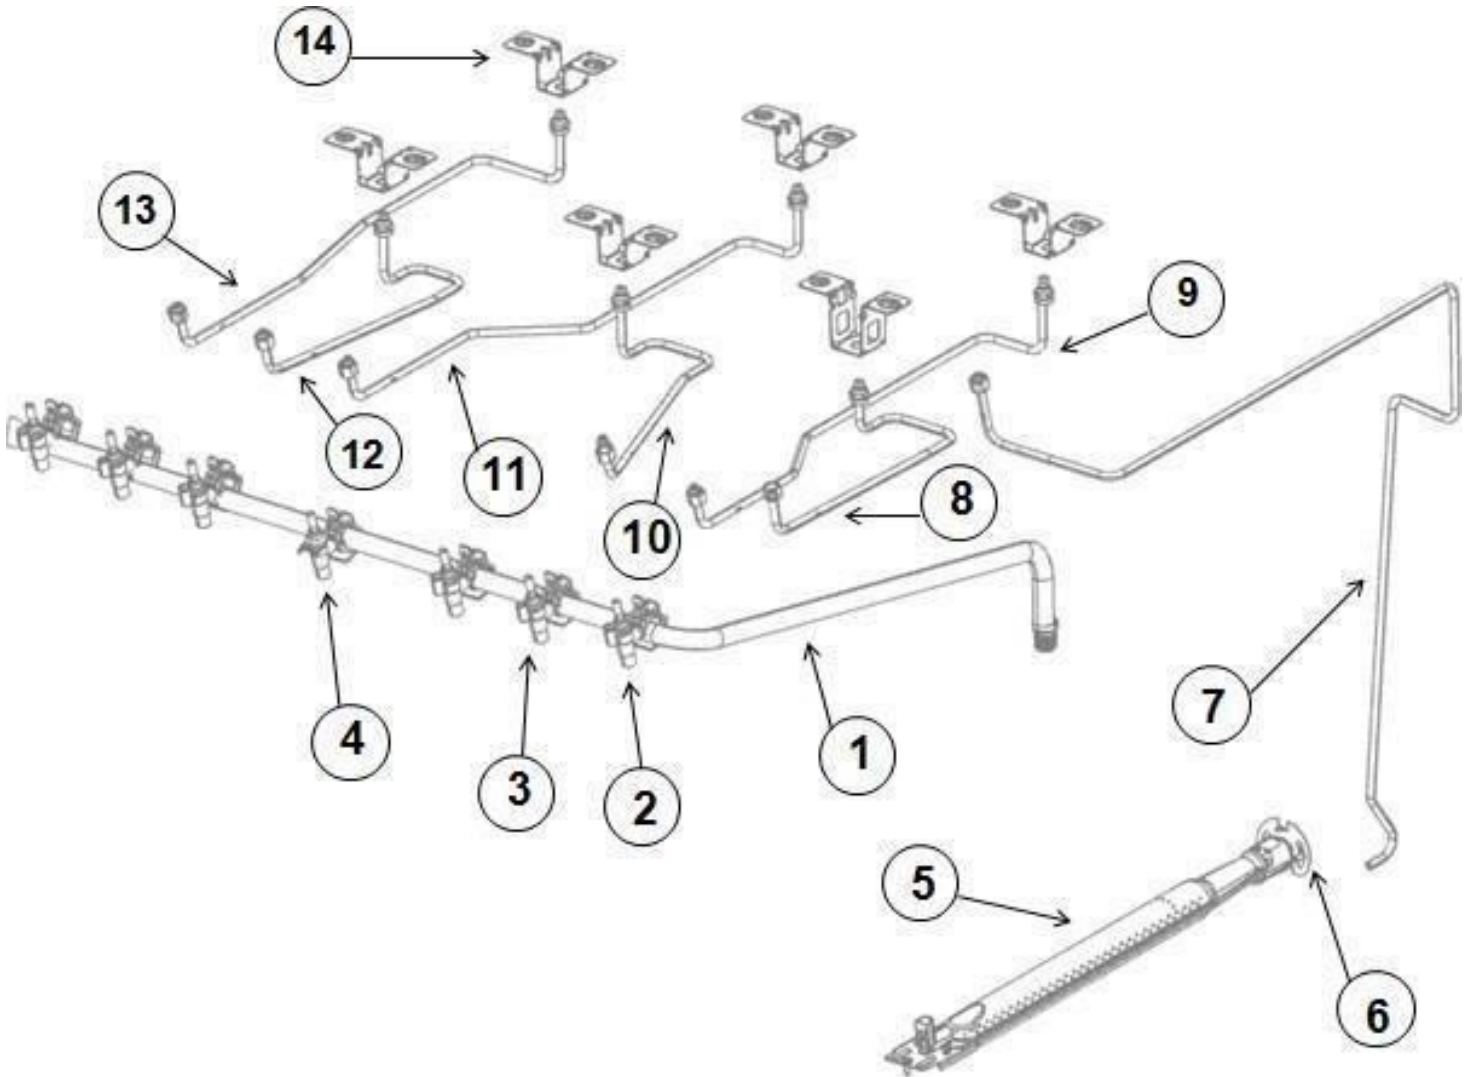

Distribuidor Autorizado

SurteRápido.com

Venta de Refacciones
Electrodomesticas

ESTUFA WFR3200D

Distribuidor Autorizado

SurteRápido.com

Venta de Refacciones
Electrodomesticas

ESTUFA WFR3200D

No. Ilus.	Descripción	Cant	No. de Parte
1	Ensamble Tubo Manifold (válvulas incluidas)	1	W11038103
2	Válvula Quemador Super	2	W10452673
3	Valvula Quemador Estandar	4	W10452660
4	Válvula del Horno (Termocontrol)	1	W10452676
5	Quemador del Horno	1	W10646982
6	Retenedor	1	98005713
7	Tubing del Horno	1	W11037362
8	Tubing Frontal Derecho	1	W11234442
9	Tubing Posterior Derecho	1	W11234446
10	Tubing Frontal Central	1	W11234444
11	Tubing Posterior Central	1	W11234447
12	Tubing Frontal Izquierdo	1	W11234443
13	Tubing Posterior Izquierdo	1	W11234445
14	Bracket Quemador Estandar y Super	6	W10354300