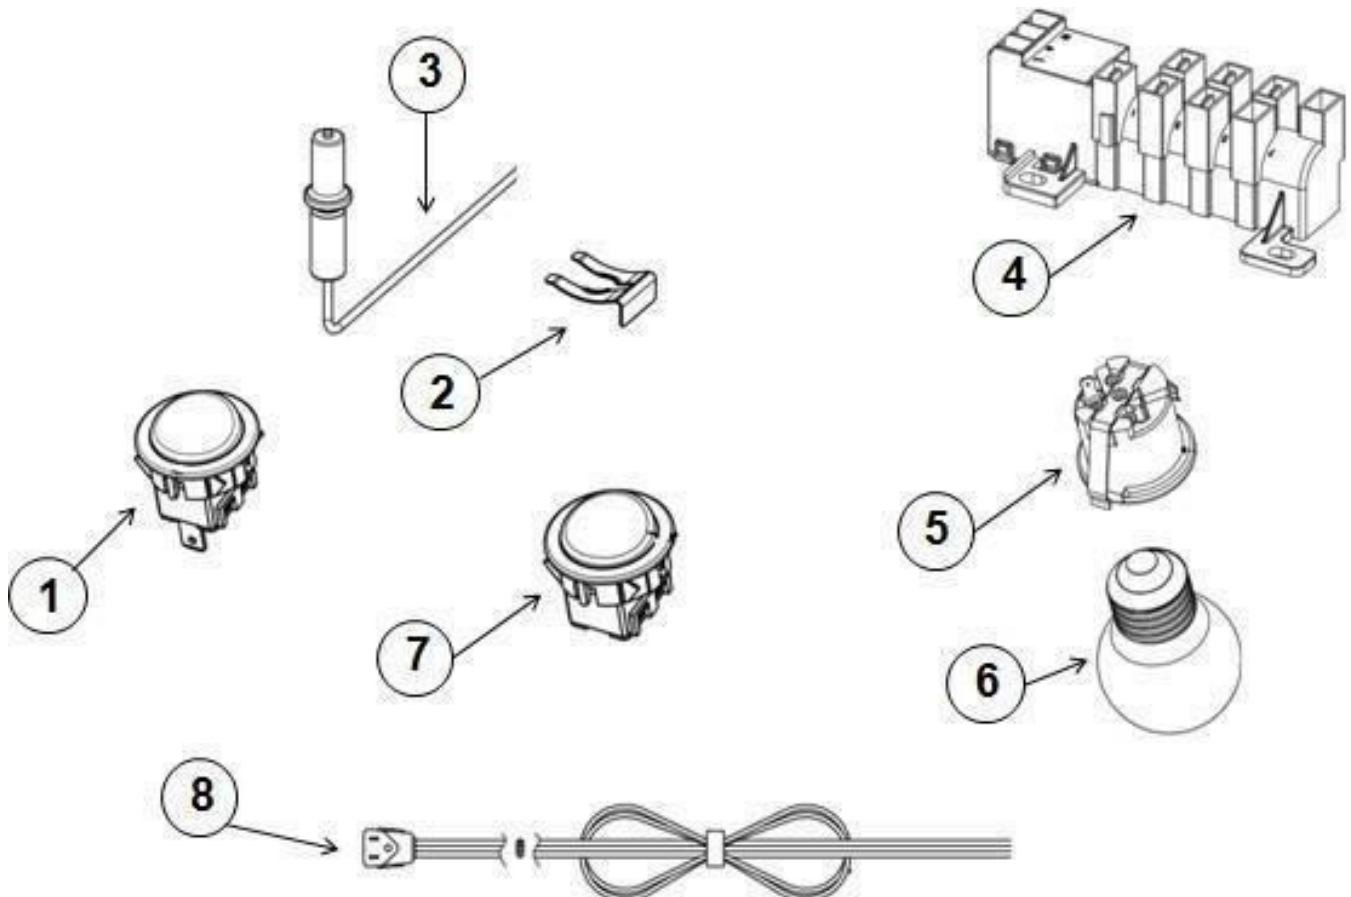

ESTUFA WFR3200D

ESTUFA WFR3200D

No. Ilus.	Descripción en Español	Cant.	No. de Parte
1	Switch de Foco de Horno	1	W11351467
2	Clip de Bujía	6	W10822899
3	Bujía Quemador Estandar / Super	6	W11100630
4	Módulo de Encendido	1	W10362643
5	Socket del Foco	1	W10554269
6	Foco	1	W10788320
7	Switch de Encendido Electrónico	1	W11351466
8	Cable Tomacorriente	1	W10754434

KIT DE CONVERSION GAS NATURAL:	W10513462	
Componentes a solicitar:	W10120503 (4)	Esprea Quemador Estandar
	W10118331 (2)	Esprea Quemador Super
	W10539375 (1)	Esprea del Horno
	W10452673 (4)	Válvula Quemador Estandar
	W10452674 (2)	Válvula Quemador Super
	W10452677 (1)	Termocontrol

NOTA IMPORTANTE

Si el número de serie de la estufa a la cual se le realizará la conversión de gas comienza de la siguiente manera VE84440767 hasta el VE84549457 etc. favor de solicitar el contenido del siguiente kit. En caso de que el número de serie comience de diferente manera favor de solicitar el kit de arriba

Componentes a solicitar:

W11261619(1)	FRONT SUP
W11261620(1)	FRONT STD
W11261621(1)	FRONT STD
W11261622(1)	REAR SUP
W11261623(1)	REAR STD
W11261624 (1)	REAR STD
W10539375(1)	ORIFICE OVEN BURNER
W10452673(4)	VALVE FORSTD BURNER
W10452674(2)	VALVE FORSUPER BURNER
W10452677(1)	THERMOCONTROLS POS