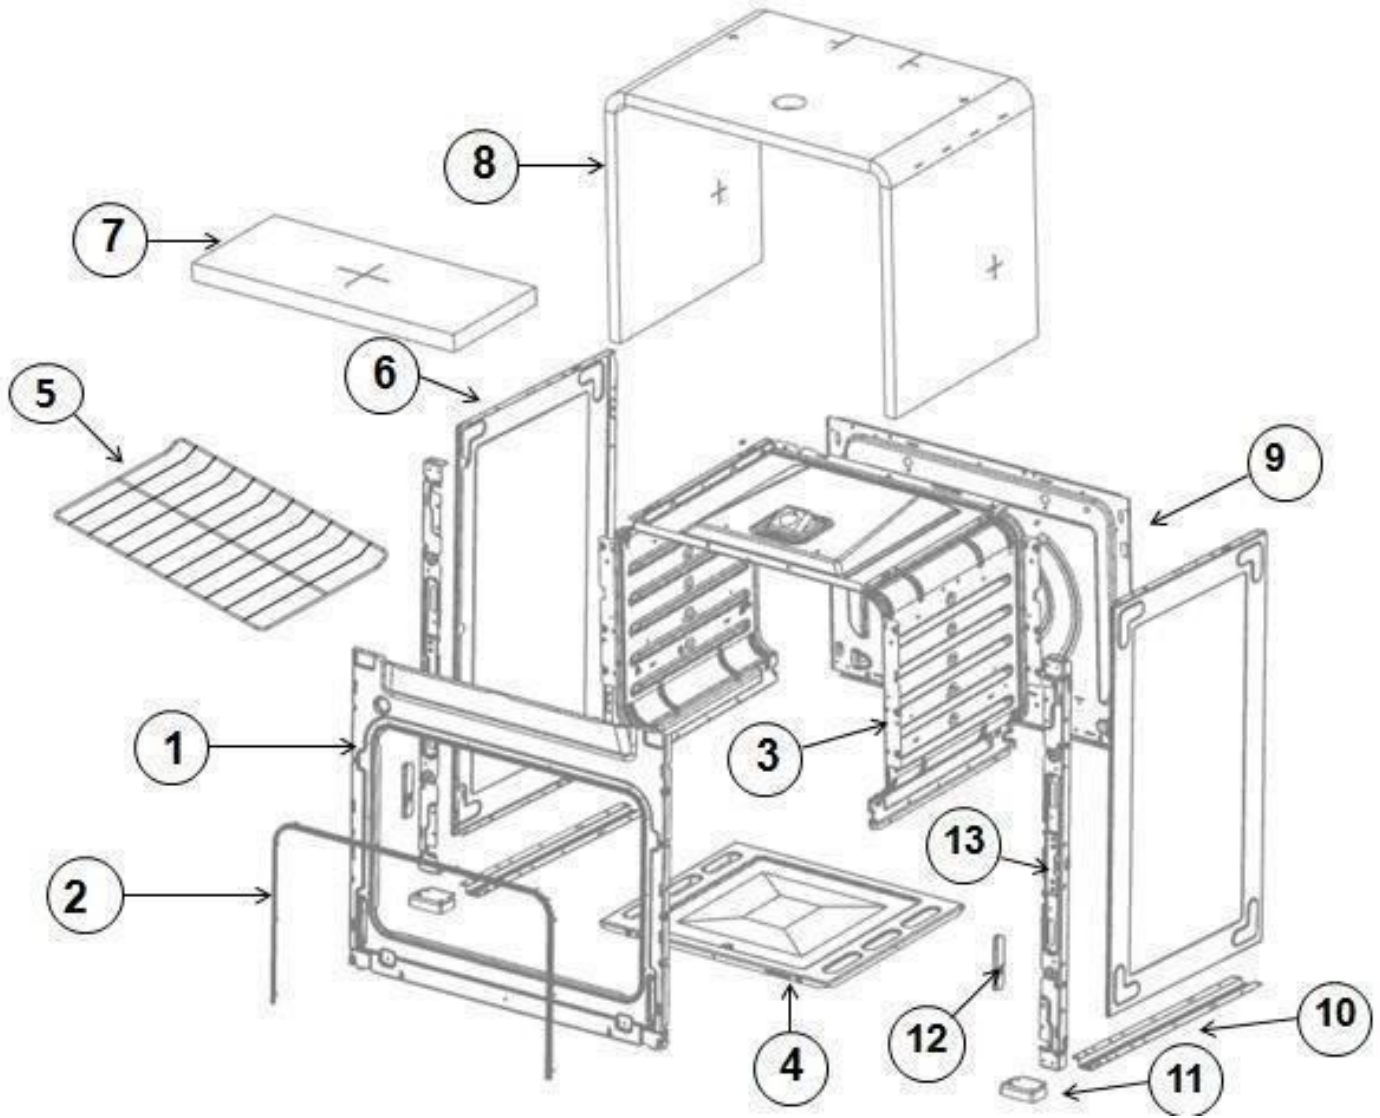

Distribuidor Autorizado

SurteRápido.com

Venta de Refacciones
Electrodomesticas

ESTUFA WFR3200D

Distribuidor Autorizado

SurteRápido.com

Venta de Refacciones
Electrodomesticas

ESTUFA WFR3200D

No. Ilus.	Descripción	Cant	No. de Parte
1	Marco Frontal	1	W11086744
2	Sello de la Puerta del Horno	1	W10759584
3	Cavidad	1	W10494353
4	Piso del Horno	1	W10764694
5	Parrilla de Horno	1	W10550642
6	Laterales	2	W10446936
7	Fibra de Vidrio Rectangular	1	W11181059
8	Fibra de Vidrio	1	W11130754
9	Chimenea	1	W10902086
10	Pared Posterior de horno	1	W10764665
11	Carril Base Inferior	2	W10446524
12	Bases / Soportes Esquinas Inferiores	2	W11085111