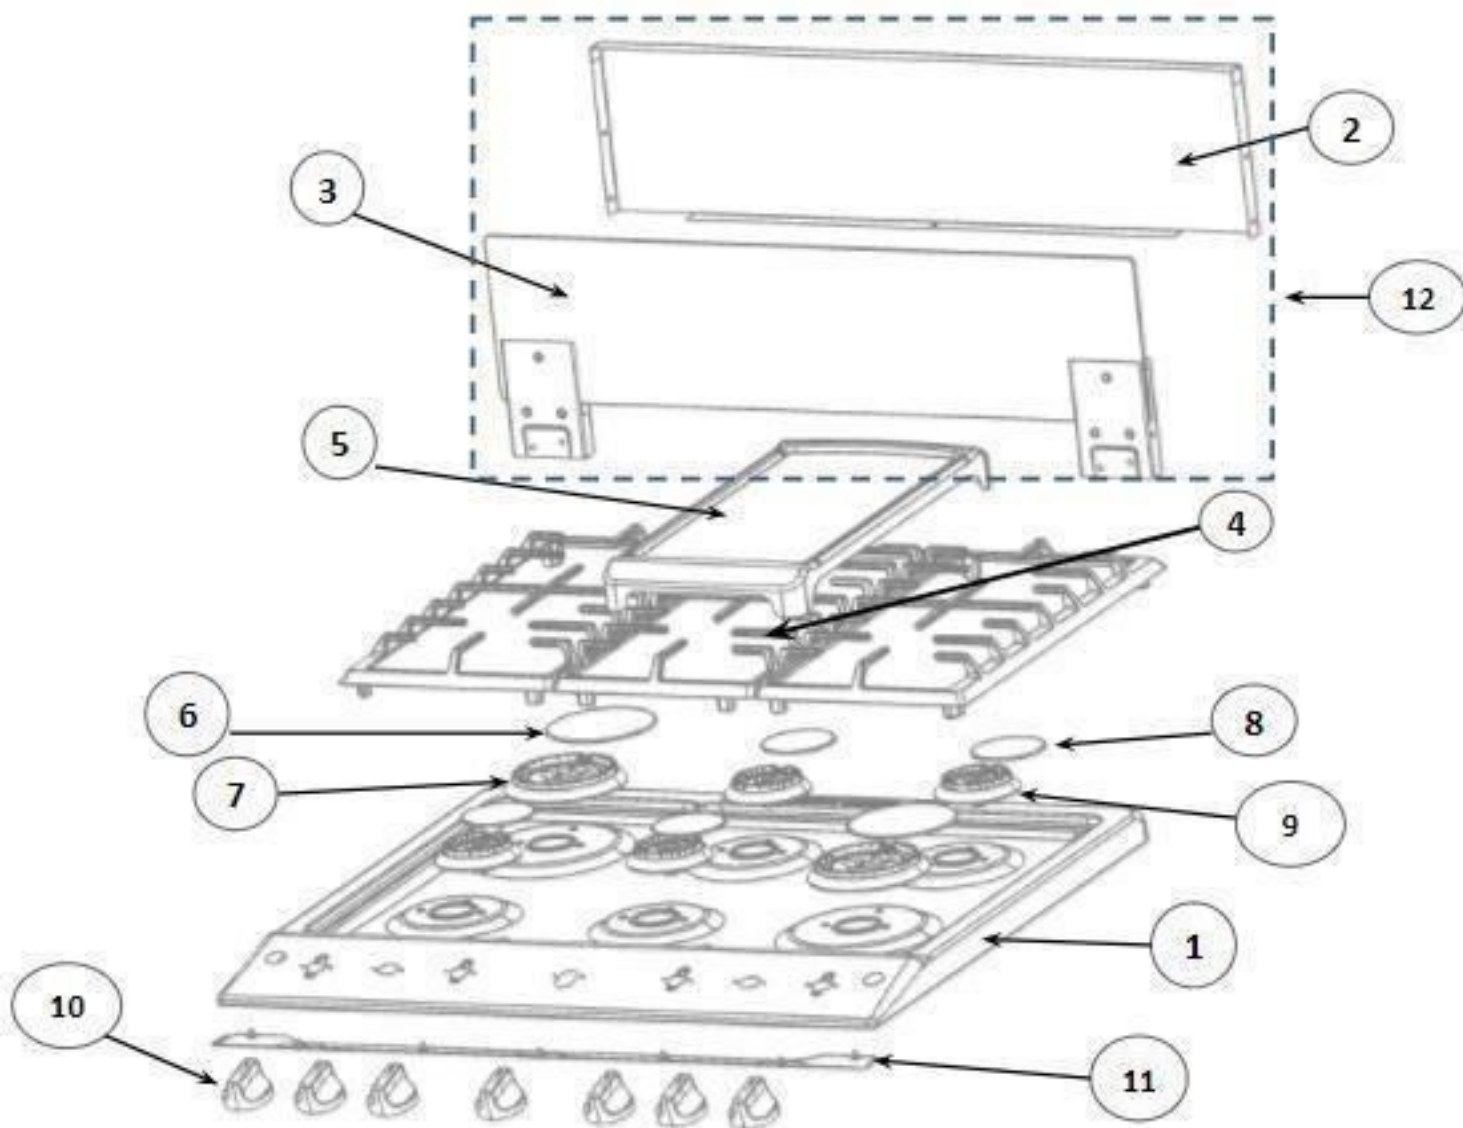

Distribuidor Autorizado

SurteRápido.com

Venta de Refacciones
Electrodomesticas

ESTUFA WFR3200D

Distribuidor Autorizado

SurteRápido.com

Venta de Refacciones
Electrodomesticas

ESTUFA WFR3200D

No. Ilus.	Descripción	Cant.	No. de Parte
1	Cubierta	1	W11158597
2	Tapa Trasera de Respaldo	1	W11157584
3	Respaldo de Vidrio	1	W11207843
4	Parrilla Alambión Matte	3	W11194391
5	Comal	1	W10387432
6	Tapa Quemador Super	2	W10874486
7	Base Quemador Super	2	W10356319
8	Tapa Quemador Estandar	4	W10874485
9	Base Quemador Estandar	4	W10354371
10	Perilla	7	W11213350
11	Vista Inferior de Cubierta	1	W11098906
12	Ensamble Respaldo de Vidrio	2	W11031889
**	Tornillo Cubierta Quemador	12	W10146346