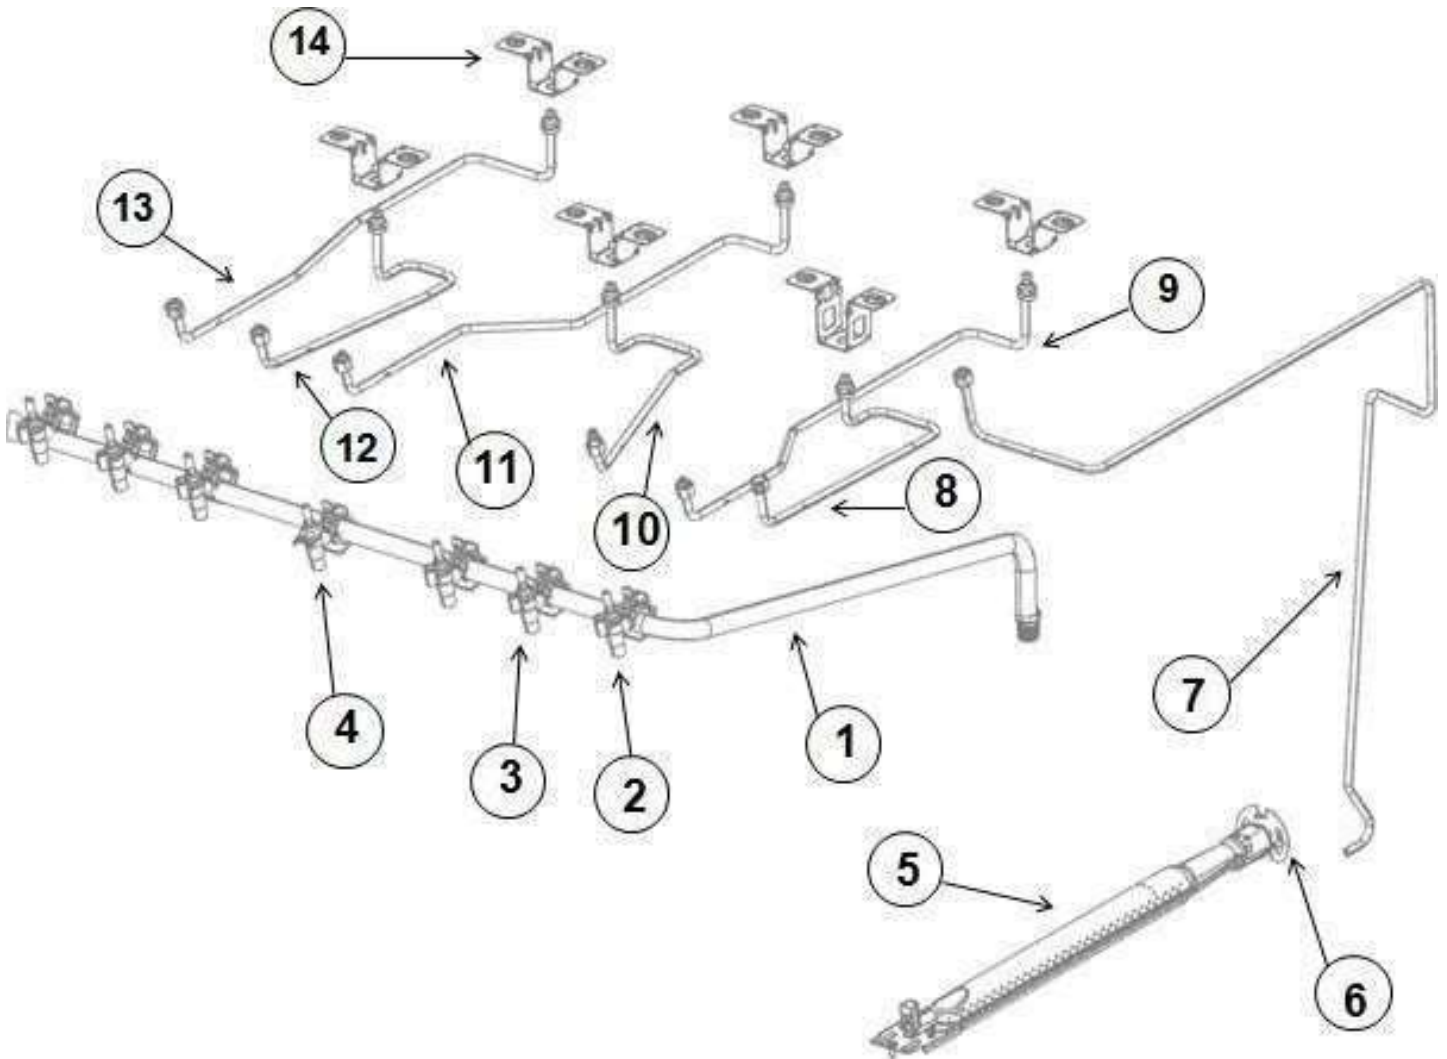

Distribuidor Autorizado

SurteRápido.com

Venta de Refacciones
Electrodomesticas

ESTUFA WFR3400D