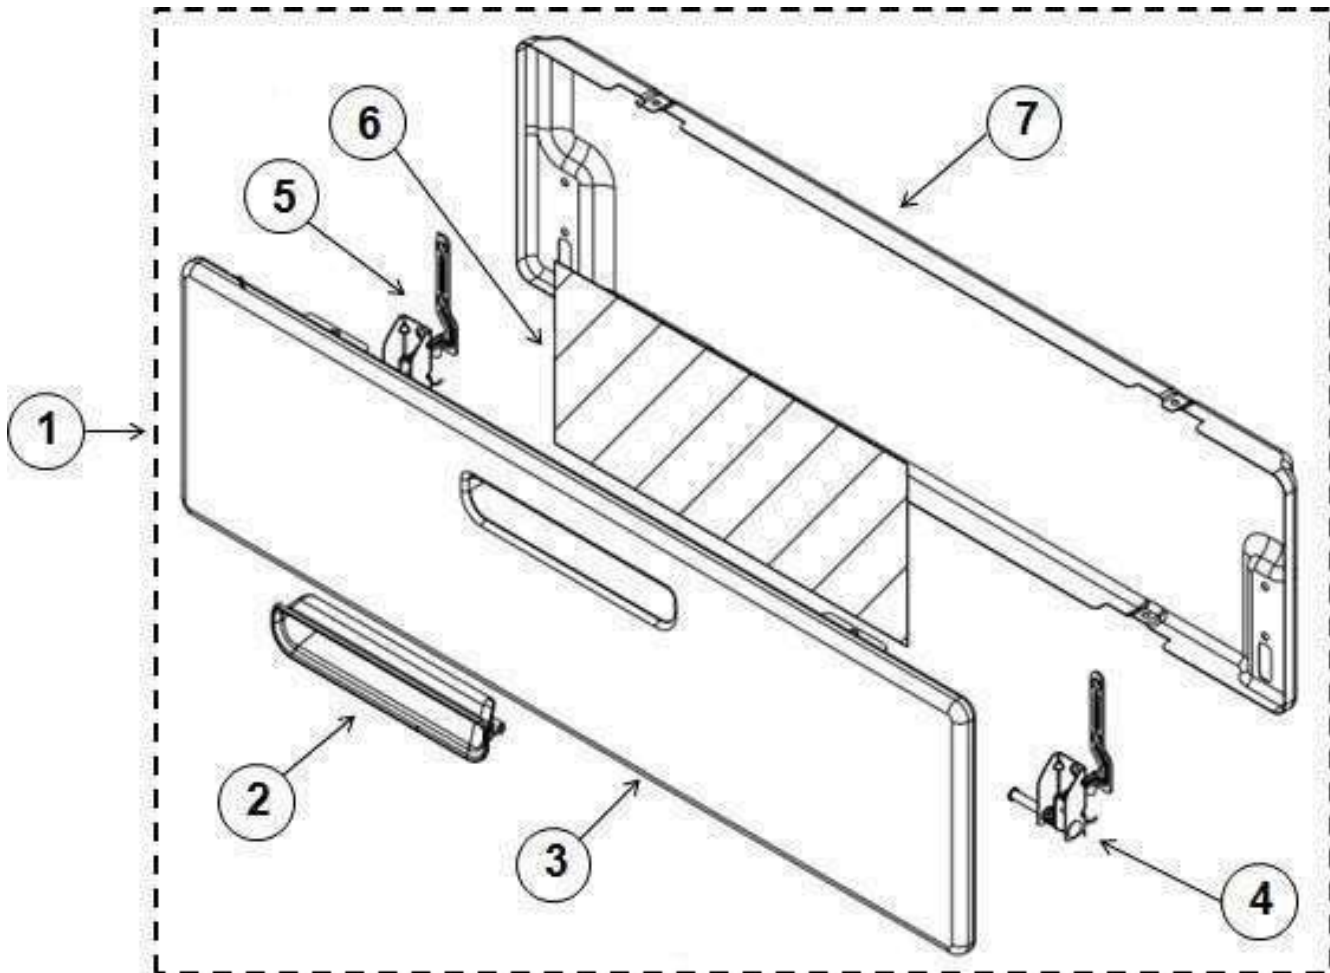

Distribuidor Autorizado

SurteRápido.com

Venta de Refacciones
Electrodomesticas

ESTUFA WFR3400D

Distribuidor Autorizado

SurteRápido.com

Venta de Refacciones
Electrodomesticas

ESTUFA WFR3400D

No. Ilus.	Descripción en Español	Cant	No. de Parte
1	Ensamble Puerta de Asador	1	W11177719
2	Jaladera Puerta de Asador	1	W11176979
3	Vista Frontal de Puerta de Asador	1	W11176977
4	Bisagra Derecha	1	W10661466
4	Bisagra Izquierda	1	W10625517
6	Aluminio	1	W10561030
7	Vista Trasera de Puerta de Asador	1	W10446851