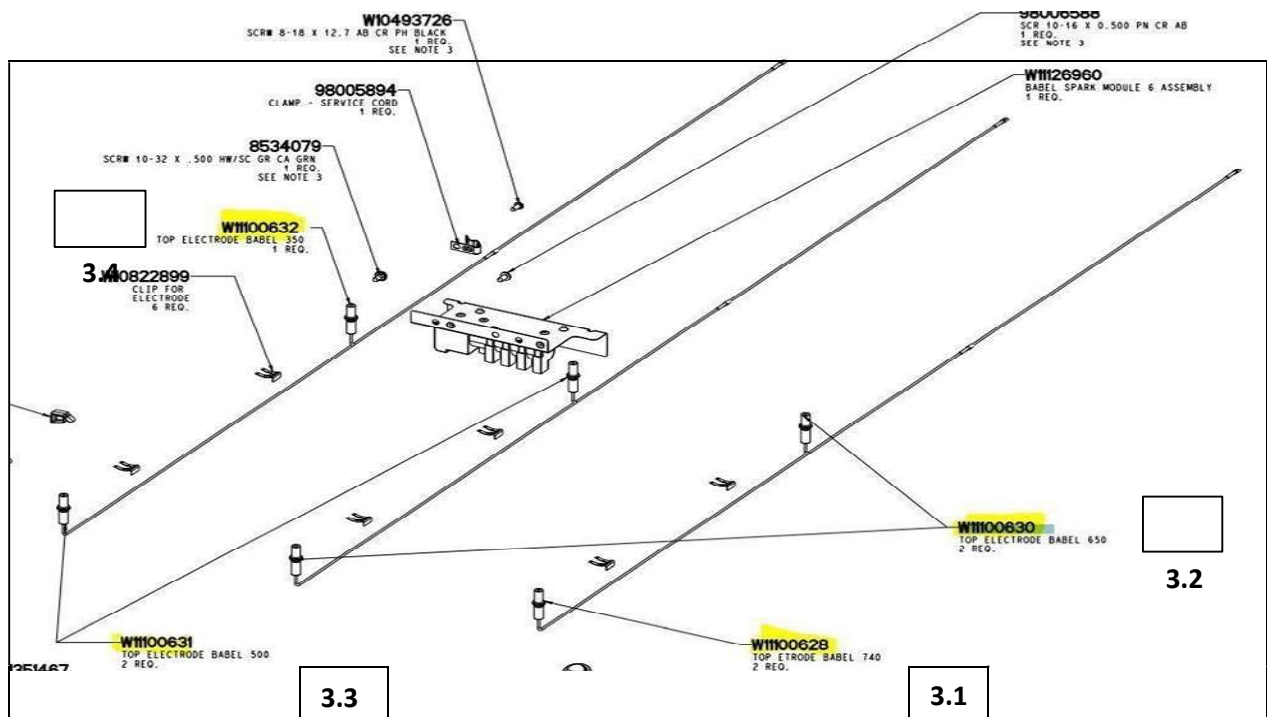

ESTUFA WFR3400D

Dibujo de referencia para
bujía en la parte inferior

Distribuidor Autorizado

SurteRápido.com

Venta de Refacciones
Electrodomesticas

ESTUFA WFR3400D

No. Ilus.	Descripción en Español	Cant.	No. de Parte
1	Switch de Foco de Horno	1	W11082360
2	Clip de Bujía	6	W10822899
3.1	Bujía	1	W11100628
3.2	Bujía	2	W11100630
3.3	Bujía	2	W11100631
3.4	Bujía	1	W11100632
4	Módulo de Encendido	1	W10362643
5	Socket del Foco	1	W10554269
6	Foco	1	W10788320
7	Switch de Encendido Electrónico	1	W11351466
8	Cable Tomacorriente	1	W10754434