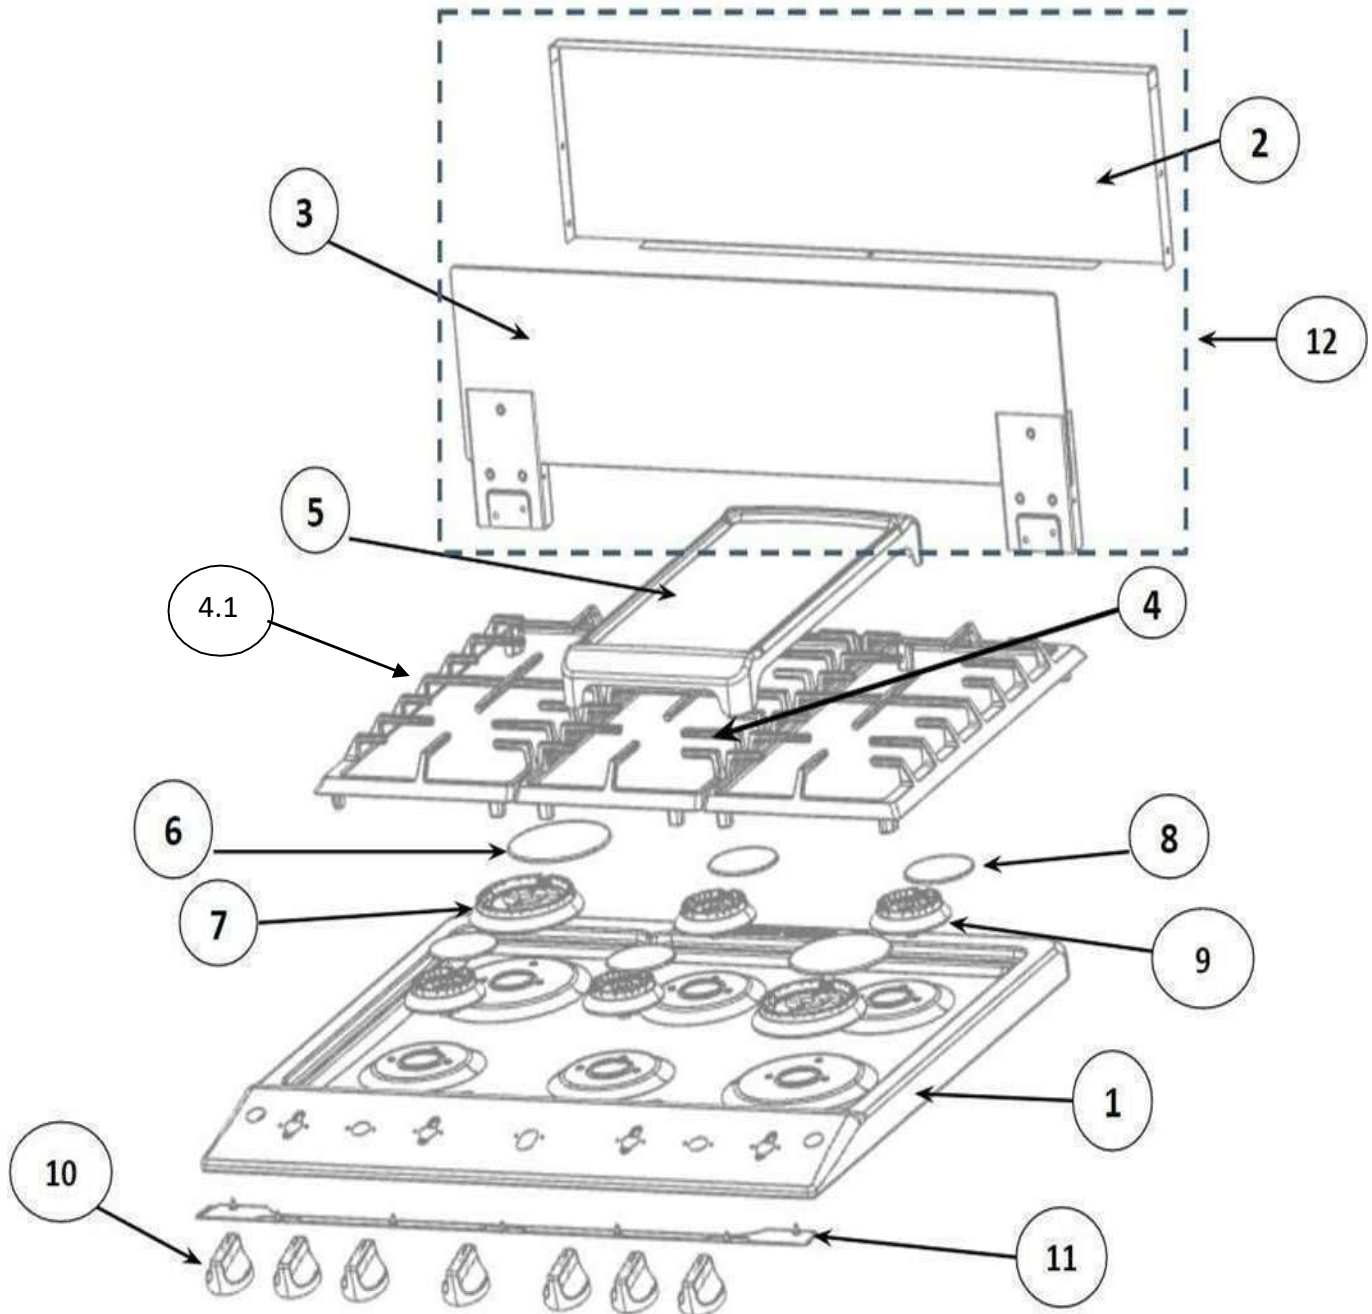

## ESTUFA WFR3400D

No. Ilus.	Descripción	Cant.	No. de Parte
1	Cubierta	1	W11158597
2	Tapa Trasera de Respaldo	1	W11157584
3	Respaldo de Vidrio	1	W11207843
4	Parrilla Cental	1	W11170840
4.1	Parrillas Laterales	2	W11170839
5	Comal	1	W10387432
6	Tapa Quemador Super	2	W10874486
7	Base Quemador Super	2	W10356319
8	Tapa Quemador Estandar	4	W10874485
9	Base Quemador Estandar	4	W10354371
10	Perilla	7	W11213350
11	Vista Inferior de Cubierta	1	W11098906
12	Ensamble Respaldo de Vidrio	2	W11031889
**	Tornillo Cubierta Quemador	12	W10146346