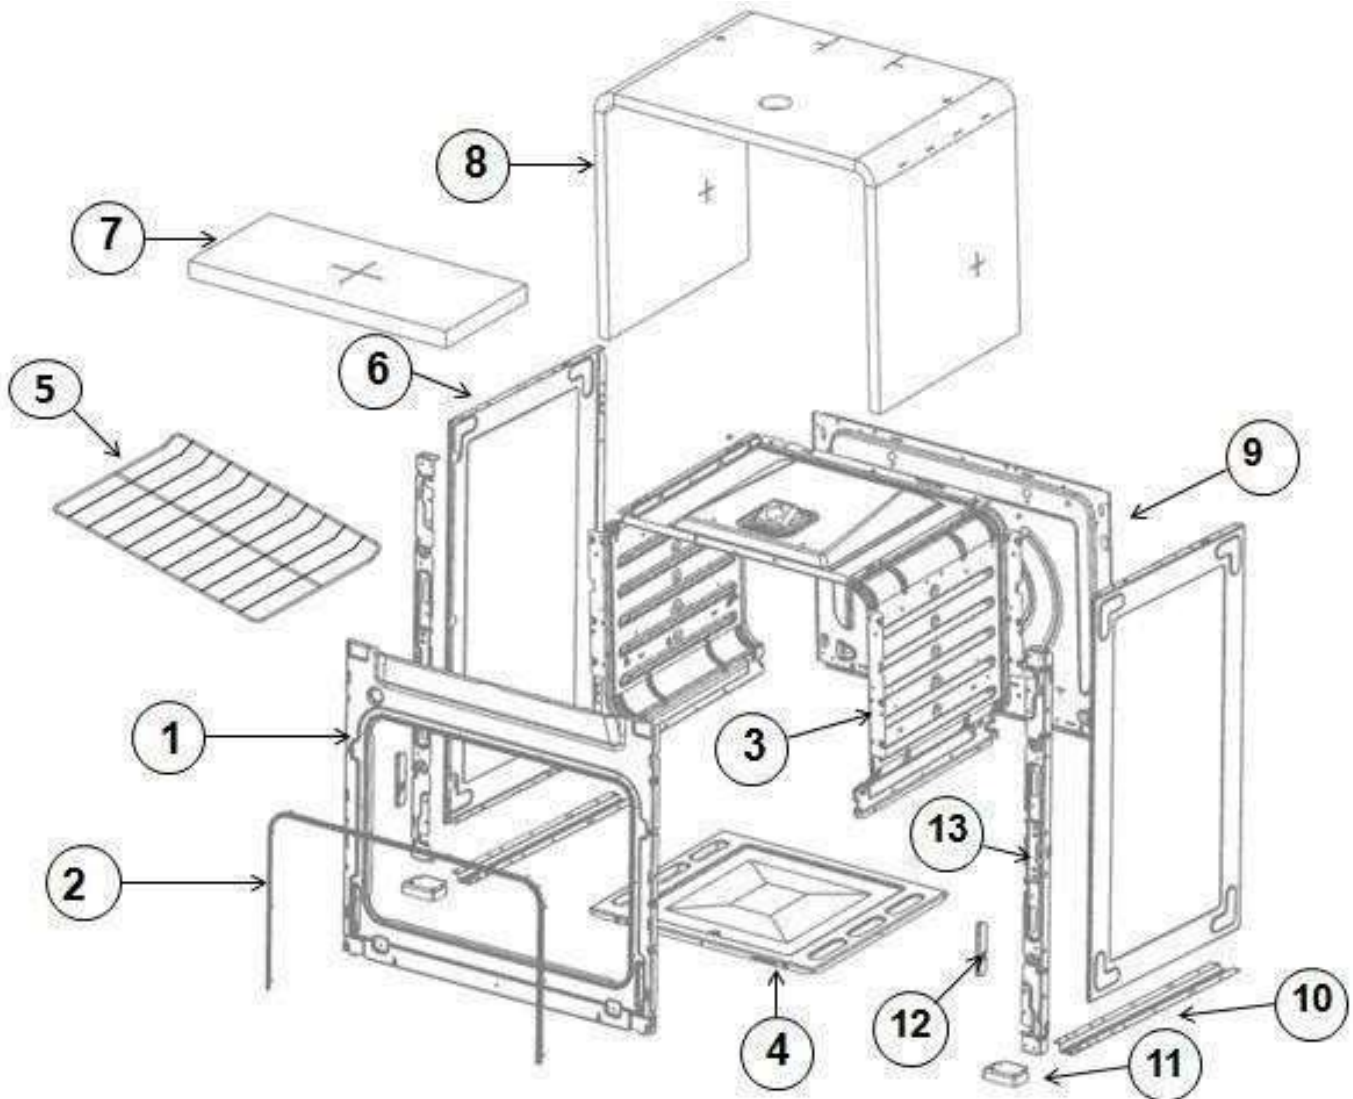

Distribuidor Autorizado

SurteRápido.com

Venta de Refacciones
Electrodomesticas

ESTUFA WFR3400D