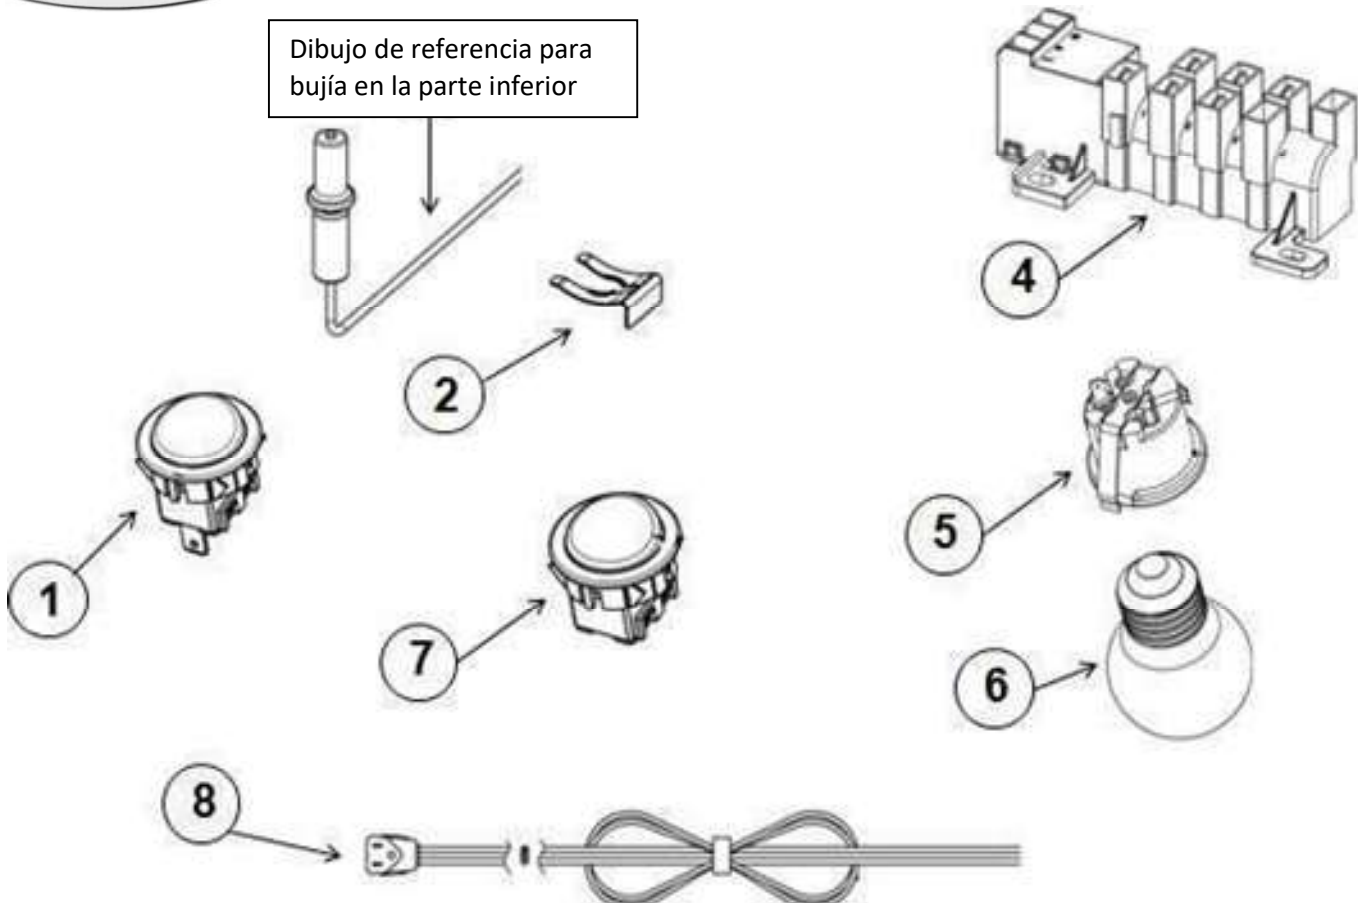

ESTUFA WFR3400D

Dibujo de referencia para
bujía en la parte inferior

Distribuidor Autorizado

SurteRápido.com

Venta de Refacciones
Electrodomesticas

ESTUFA WFR3400D

No. Ilus.	Descripción en Español	Cant.	No. de Parte
1	Switch de Foco de Horno	1	W11082360
2	Clip de Bujía	6	W10822899
3.1	Bujía	1	W11100628
3.2	Bujía	2	W11100630
3.3	Bujía	2	W11100631
3.4	Bujía	1	W11100632
4	Módulo de Encendido	1	W10362643
5	Socket del Foco	1	W10554269
6	Foco	1	W10788320
7	Switch de Encendido Electrónico	1	W11351466
8	Cable Tomacorriente	1	W10754434