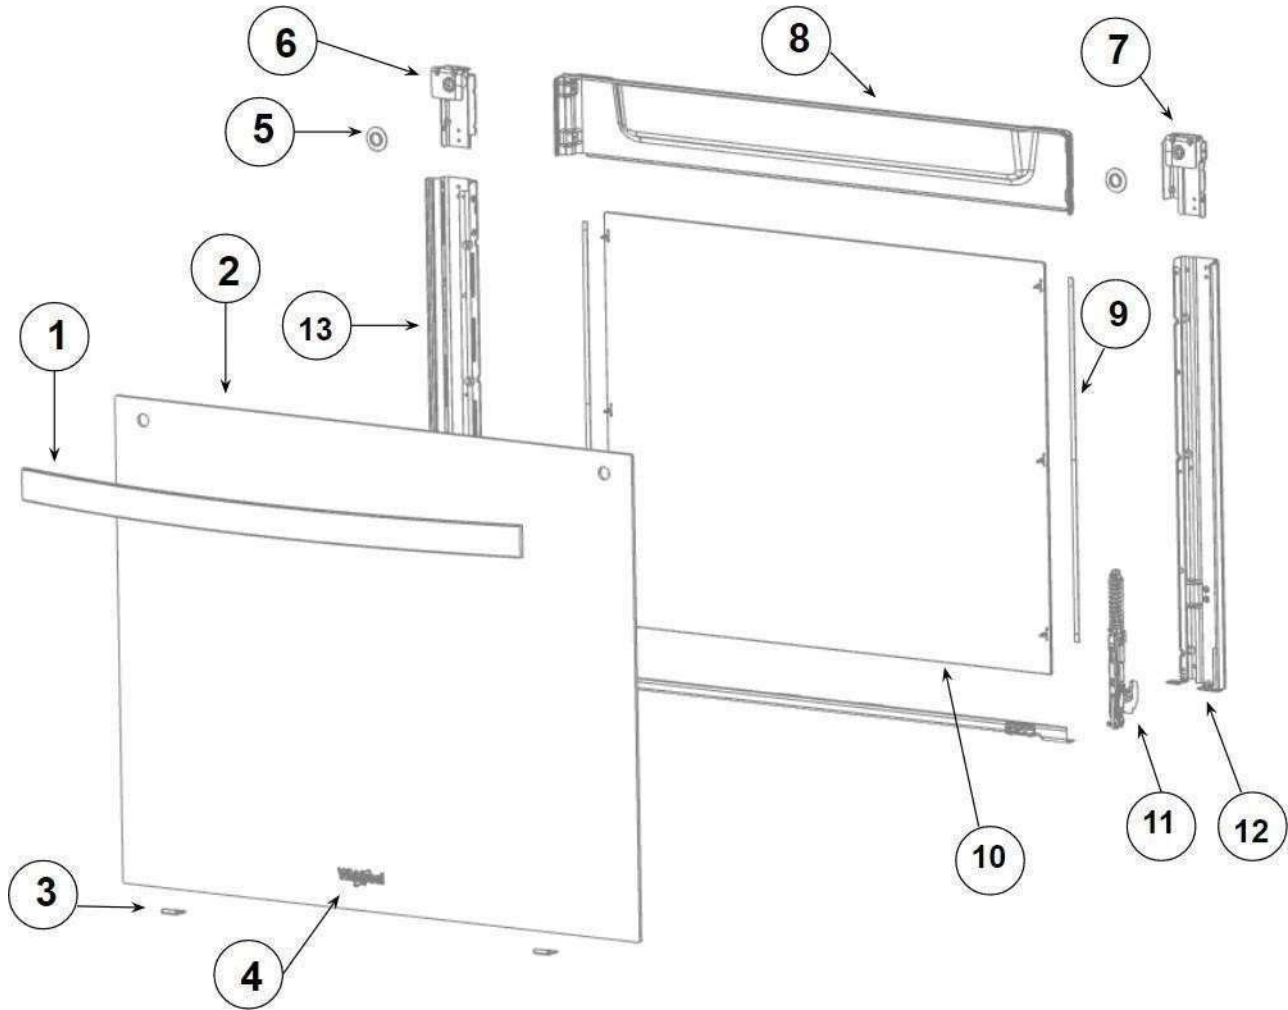

Distribuidor Autorizado

SurteRápido.com

Venta de Refacciones
Electrodomesticas

ESTUFA WFR3400D