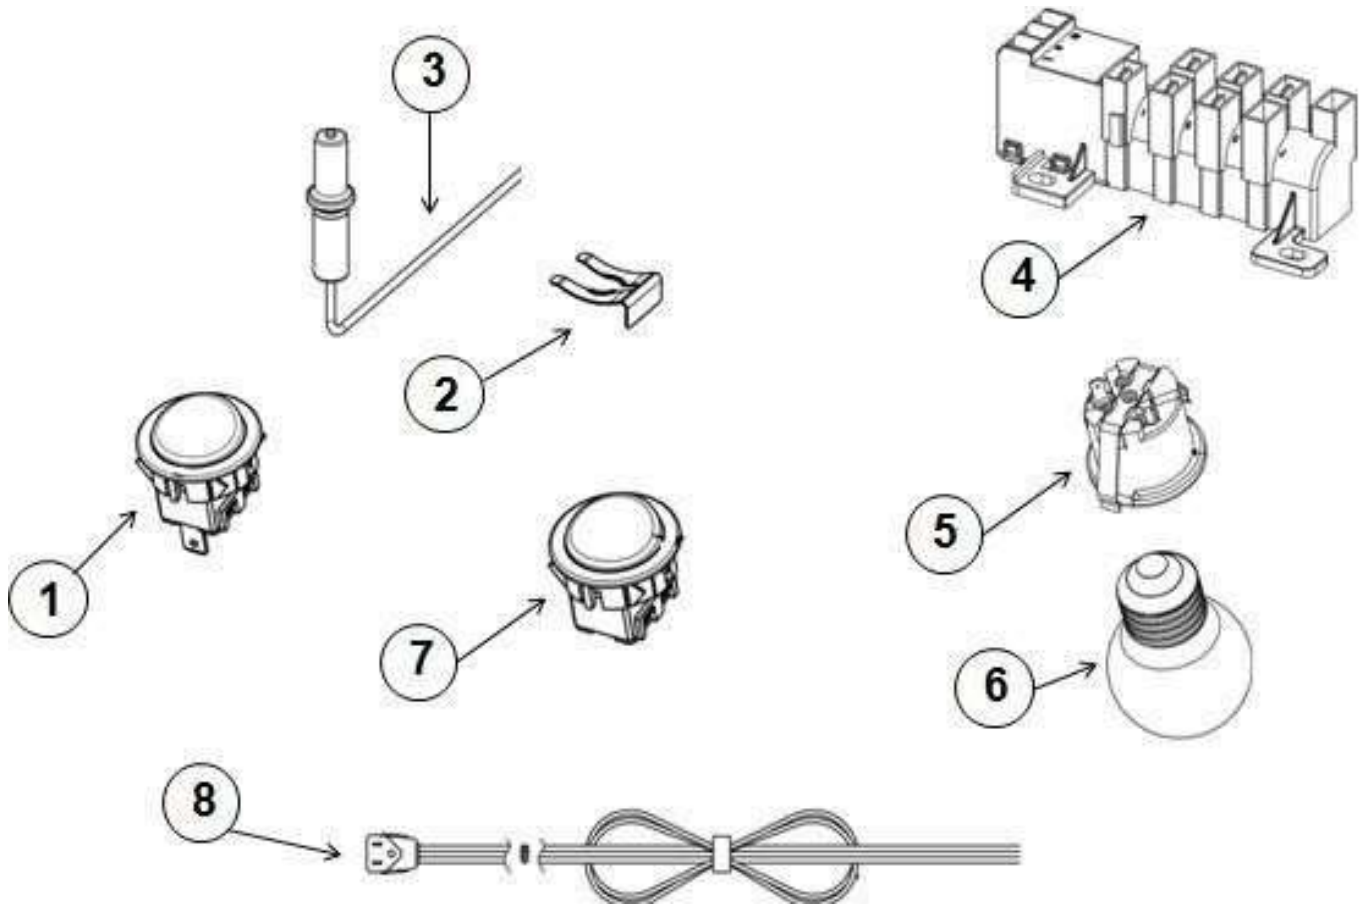

ESTUFA WFR3400S

ESTUFA WFR3400S

No. Ilus.	Descripción en Español	Cant.	No. de Parte
1	Switch de Foco de Horno	1	W11082360
2	Clip de Bujía	6	W10822899
3	Bujía Quemador Estandar / Super	6	W11100630
4	Módulo de Encendido	1	W10362643
5	Socket del Foco	1	W10554269
6	Foco	1	W10788320
7	Switch de Encendido Electrónico	1	W11082355
8	Cable Tomacorriente	1	W10754434

KIT DE CONVERSION GAS NATURAL:	W10513462	
Componentes a solicitar:	W10120503 (4)	Esprea Quemador Estandar
	W10118331 (2)	Esprea Quemador Super
	W10539375 (1)	Esprea del Horno
	W10452673 (4)	Válvula Quemador Estandar
	W10452674 (2)	Válvula Quemador Super
	W10452677 (1)	Termocontrol

NOTA IMPORTANTE

Si el número de serie de la estufa a la cual se le realizará la conversión de gas comienza de la siguiente manera VE91014958 hasta el VE91125432 etc. favor de solicitar el contenido del siguiente kit. En caso de que el número de serie comience de diferente manera favor de solicitar el kit de arriba

Componentes a solicitar:

W11261619(1)	FRONT SUP
W11261620(1)	FRONT STD
W11261621(1)	FRONT STD
W11261622(1)	REAR SUP
W11261623(1)	REAR STD
W11261624 (1)	REAR STD
W10539375(1)	ORIFICE OVEN BURNER
W10452673(4)	VALVE FORSTD BURNER
W10452674(2)	VALVE FORSUPER BURNER
W10452677(1)	THERMOCONTROLS POS