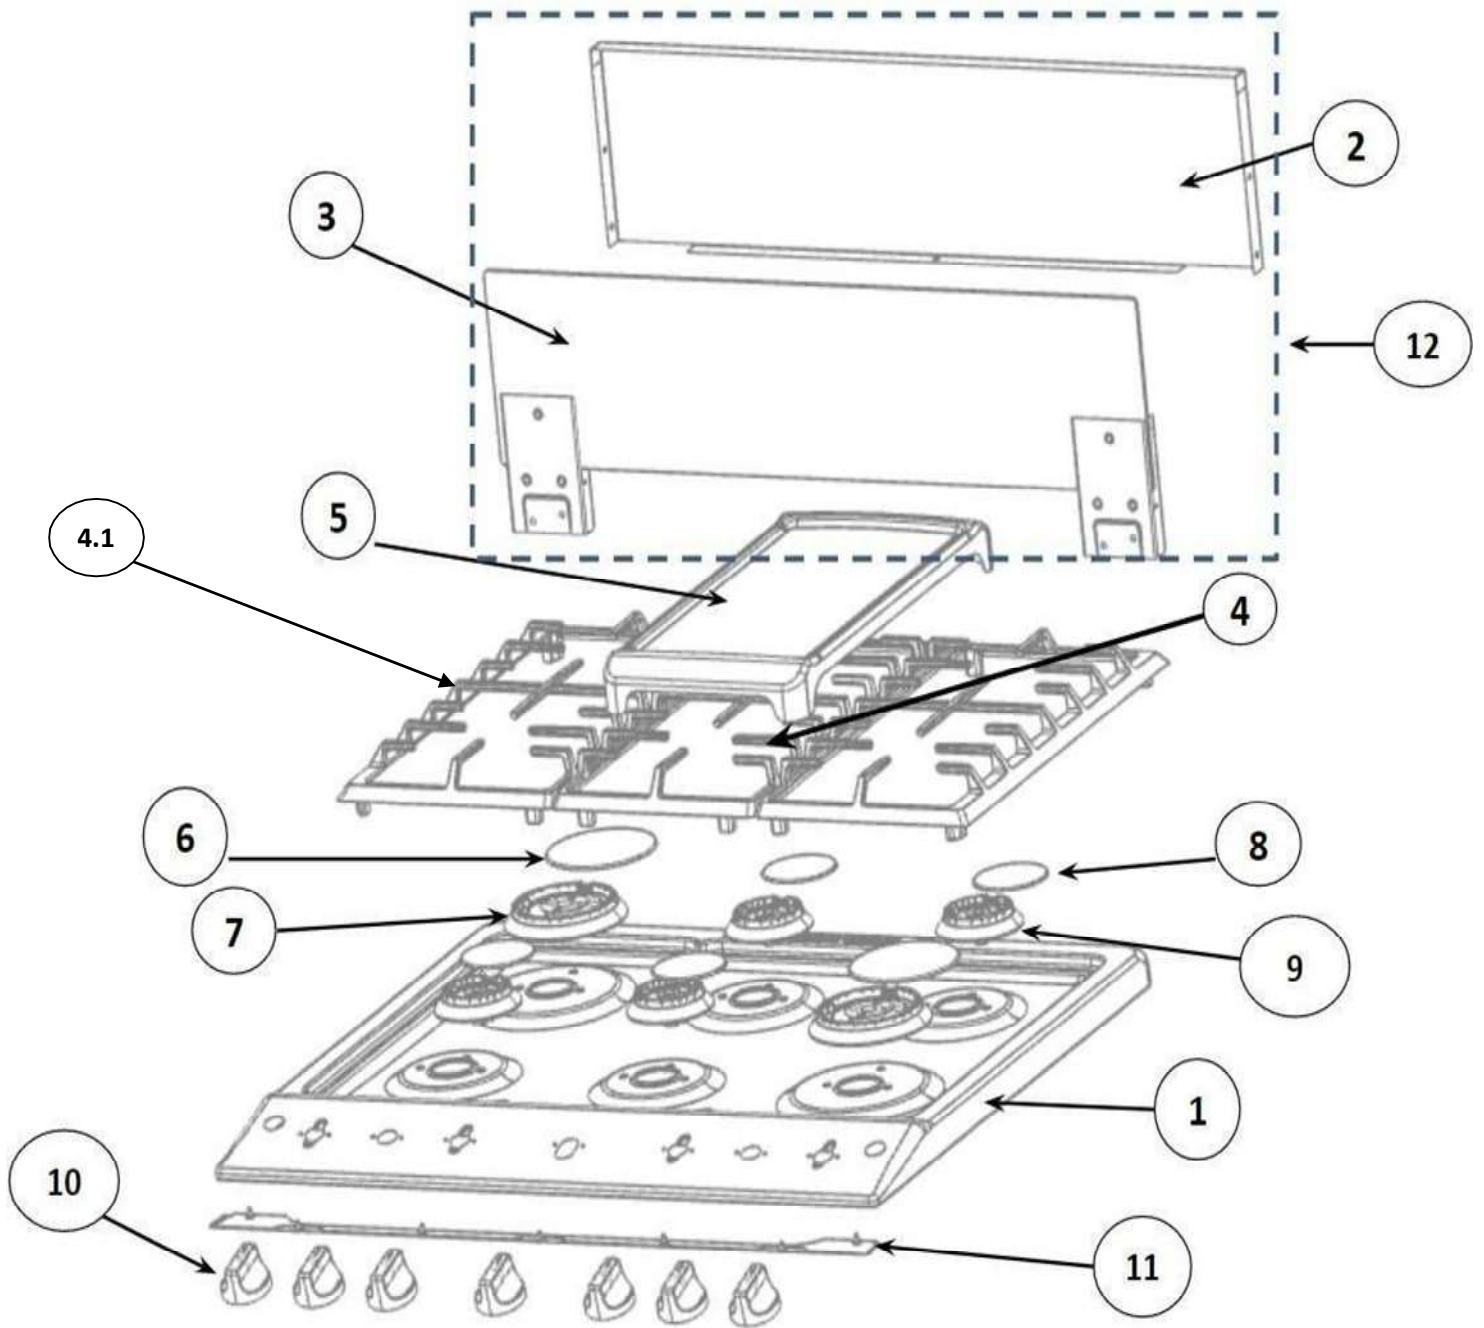

Distribuidor Autorizado

SurteRápido.com

Venta de Refacciones
Electrodomesticas

ESTUFA WFR3400S

Distribuidor Autorizado

SurteRápido.com

Venta de Refacciones
Electrodomesticas

ESTUFA WFR3400S

No. Ilus.	Descripción	Cant.	No. de Parte
1	Cubierta	1	W11158597
2	Tapa Trasera de Respaldo	1	W11157584
3	Respaldo de Vidrio	1	W11207843
4	Parrilla Central	1	W11170840
4.1	Parrillas Laterales	2	W11170839
5	Comal	1	W10387432
6	Tapa Quemador Super	2	W10874486
7	Base Quemador Super	2	W10356319
8	Tapa Quemador Estandar	4	W10874485
9	Base Quemador Estandar	4	W10354371
10	Perilla	7	W11213350
11	Vista Inferior de Cubierta	1	W11098906
12	Ensamble Respaldo de Vidrio	2	W11031889
**	Tornillo Cubierta Quemador	12	W10146346