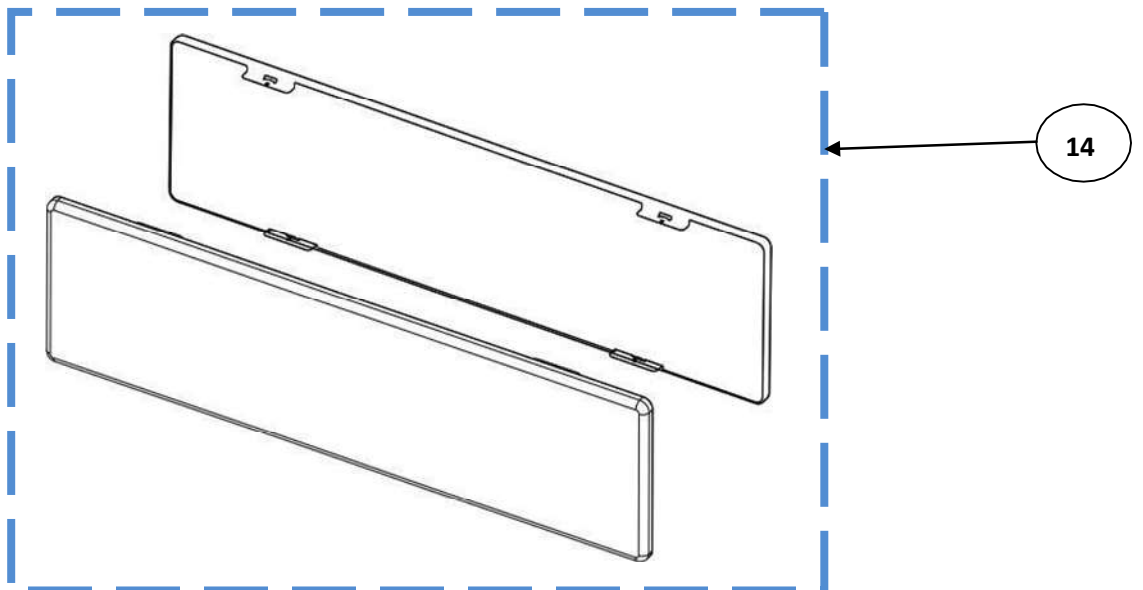

ESTUFA WFR3400S

ESTUFA WFR3400S

No. Ilus.	Descripción en Español	Cant	No. de Parte
1	Jaladera	1	W11165656
2	Vidrio Exterior	1	W11122441
3	Brackets de vidrio de puerta de horno	2	W10811550
4	Badge	1	W10884775
5	Arandela de silicon	2	W11167390
6	Soporte Izquierdo de Jaladera	1	W11096065
7	Soporte Derecho de Jaladera	1	W11096062
8	Vista / Tapa de Puerta de Horno	1	W11105596
9	Sello de Vidrio Interno	2	W10292266
10	Vidrio Interior	1	W11038876
11	Bisagra	2	W11115345
12	Pilar Derecho Puerta de Horno	1	W11050923
13	Pilar Izquierdo Puerta de Horno	1	W11050922
14	Ensamble Vista del panel inferior	1	W11167997
**	Ensamble de Puerta Completa	1	W11207902