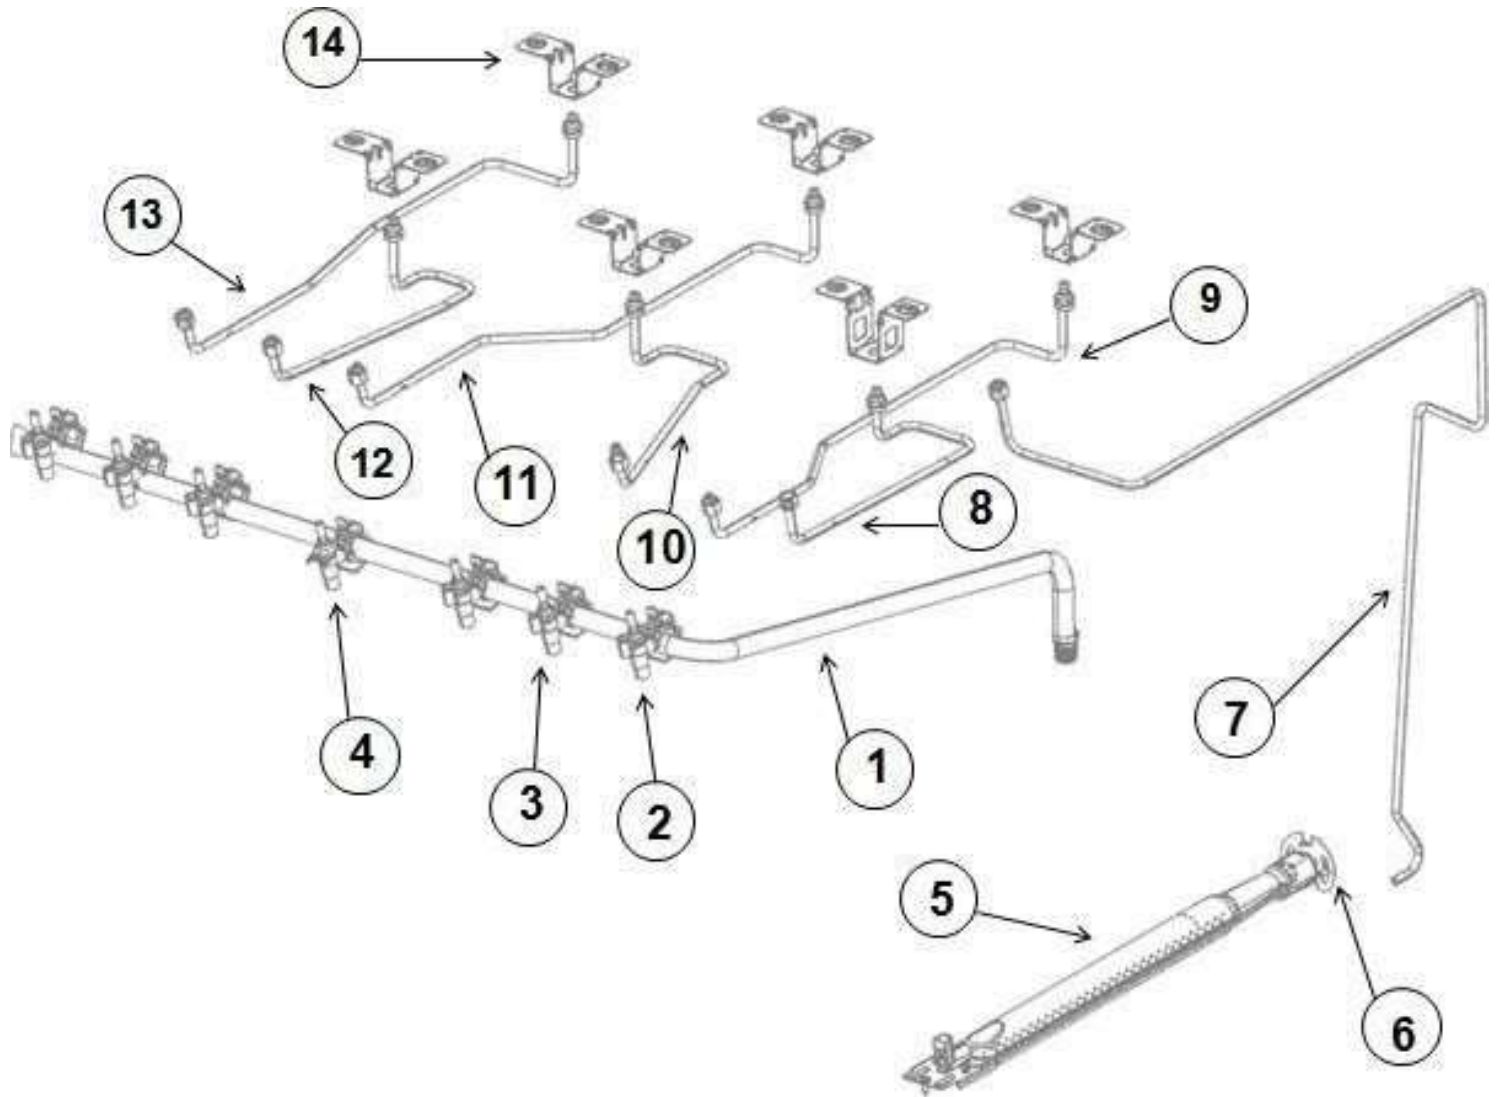

Distribuidor Autorizado

SurteRápido.com

Venta de Refacciones
Electrodomesticas

ESTUFA WFR3400S

Distribuidor Autorizado

SurteRápido.com

Venta de Refacciones
Electrodomesticas

ESTUFA WFR3400S

No. Ilus.	Descripción	Cant	No. de Parte
1	Ensamble Tubo Manifold (válvulas incluidas)	1	W11038103
2	Válvula Quemador Super	2	W10452673
3	Valvula Quemador Estandar	4	W10452660
4	Válvula del Horno (Termocontrol)	1	W10452676
5	Quemador del Horno	1	W10646982
6	Retenedor	1	W10646982
7	Tubing del Horno	1	98005713
8	Tubing Frontal Derecho	1	W11037362
9	Tubing Posterior Derecho	1	W11037236
10	Tubing Frontal Central	1	W11039184
11	Tubing Posterior Central	1	W11039145
12	Tubing Frontal Izquierdo	1	W11039181
13	Tubing Posterior Izquierdo	1	W11039129
14	Bracket Quemador Estandar y Super	6	W11037326