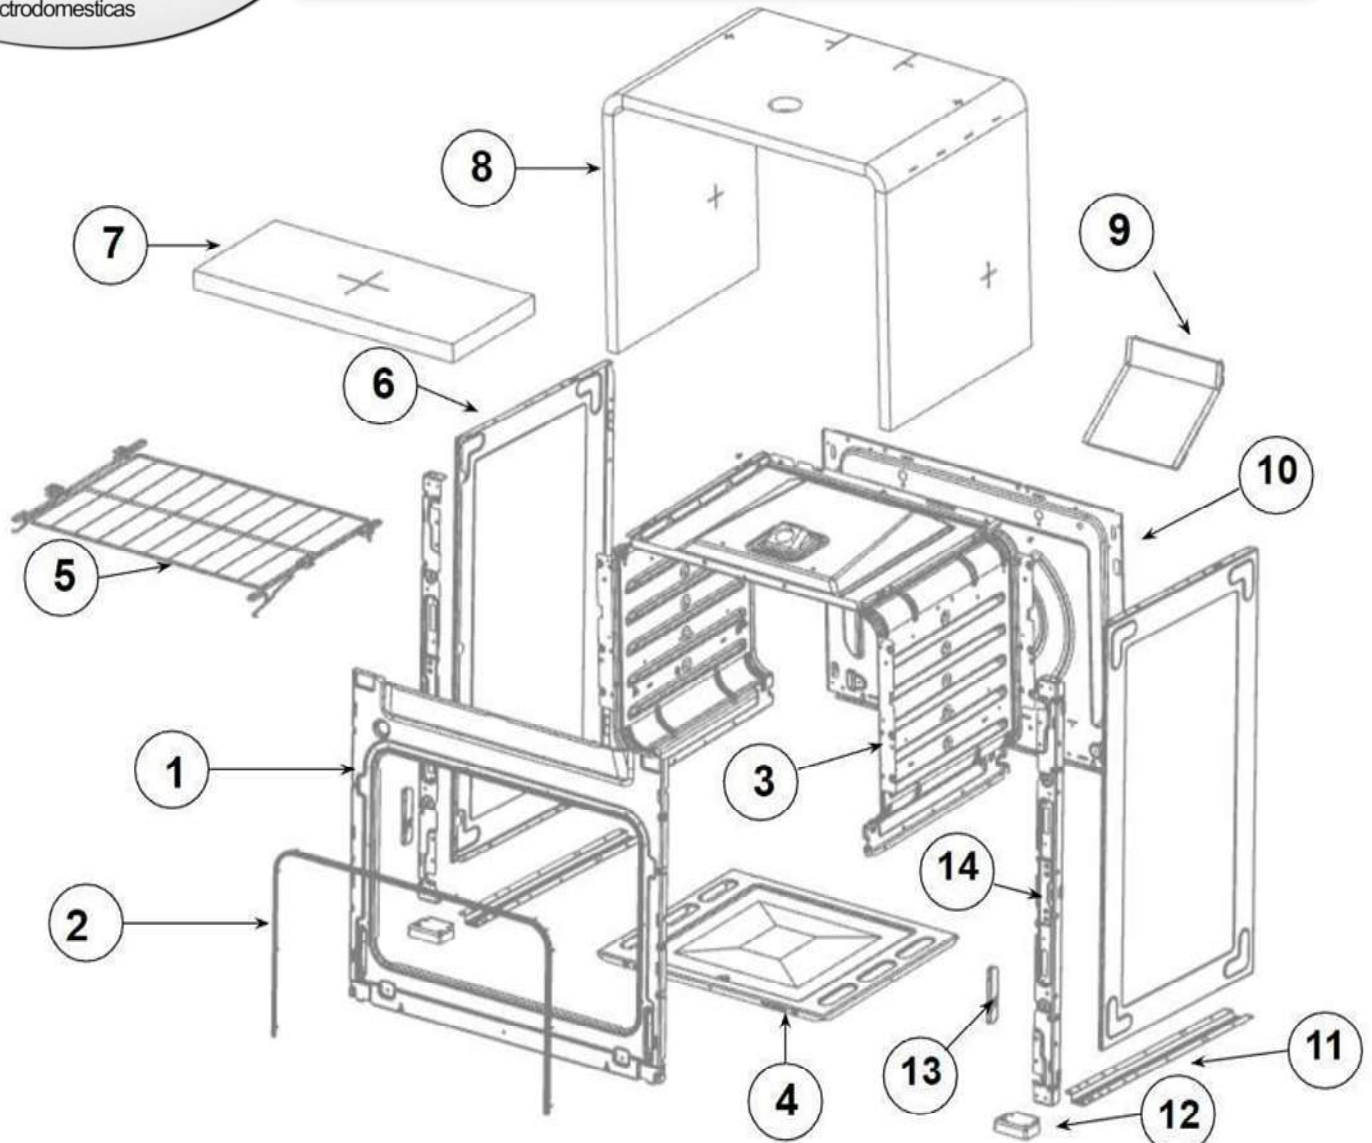

Distribuidor Autorizado

SurteRápido.com

Venta de Refacciones
Electrodomesticas

ESTUFA WFR3400S

ESTUFA WFR3400S

No. Ilus.	Descripción	Cant	No. de Parte
1	Marco Frontal	1	W11086744
2	Sello de la Puerta del Horno	1	W10759584
3	Cavidad	1	W10494353
4	Piso del Horno	1	W10764694
5	Kit de Parrilla Deslizable	1	W11116641
6	Laterales	2	W10446936
7	Fibra de Vidrio Rectangular	1	W11181059
8	Fibra de Vidrio	1	W11130754
9	Chimenea	1	W10902086
10	Pared Posterior de horno	1	W10764665
11	Carril Base Inferior	2	W10446524
12	Bases / Soportes Esquinas Inferiores	2	W11085111
13	Soporte	2	W10327222
14	Pilar Vertical Frontal	2	W11172769
15	Riel Parrilla Deslizante	2	W11104702
16	Varilla de Empuje	2	W11104682
17	Parrilla	1	W11180307