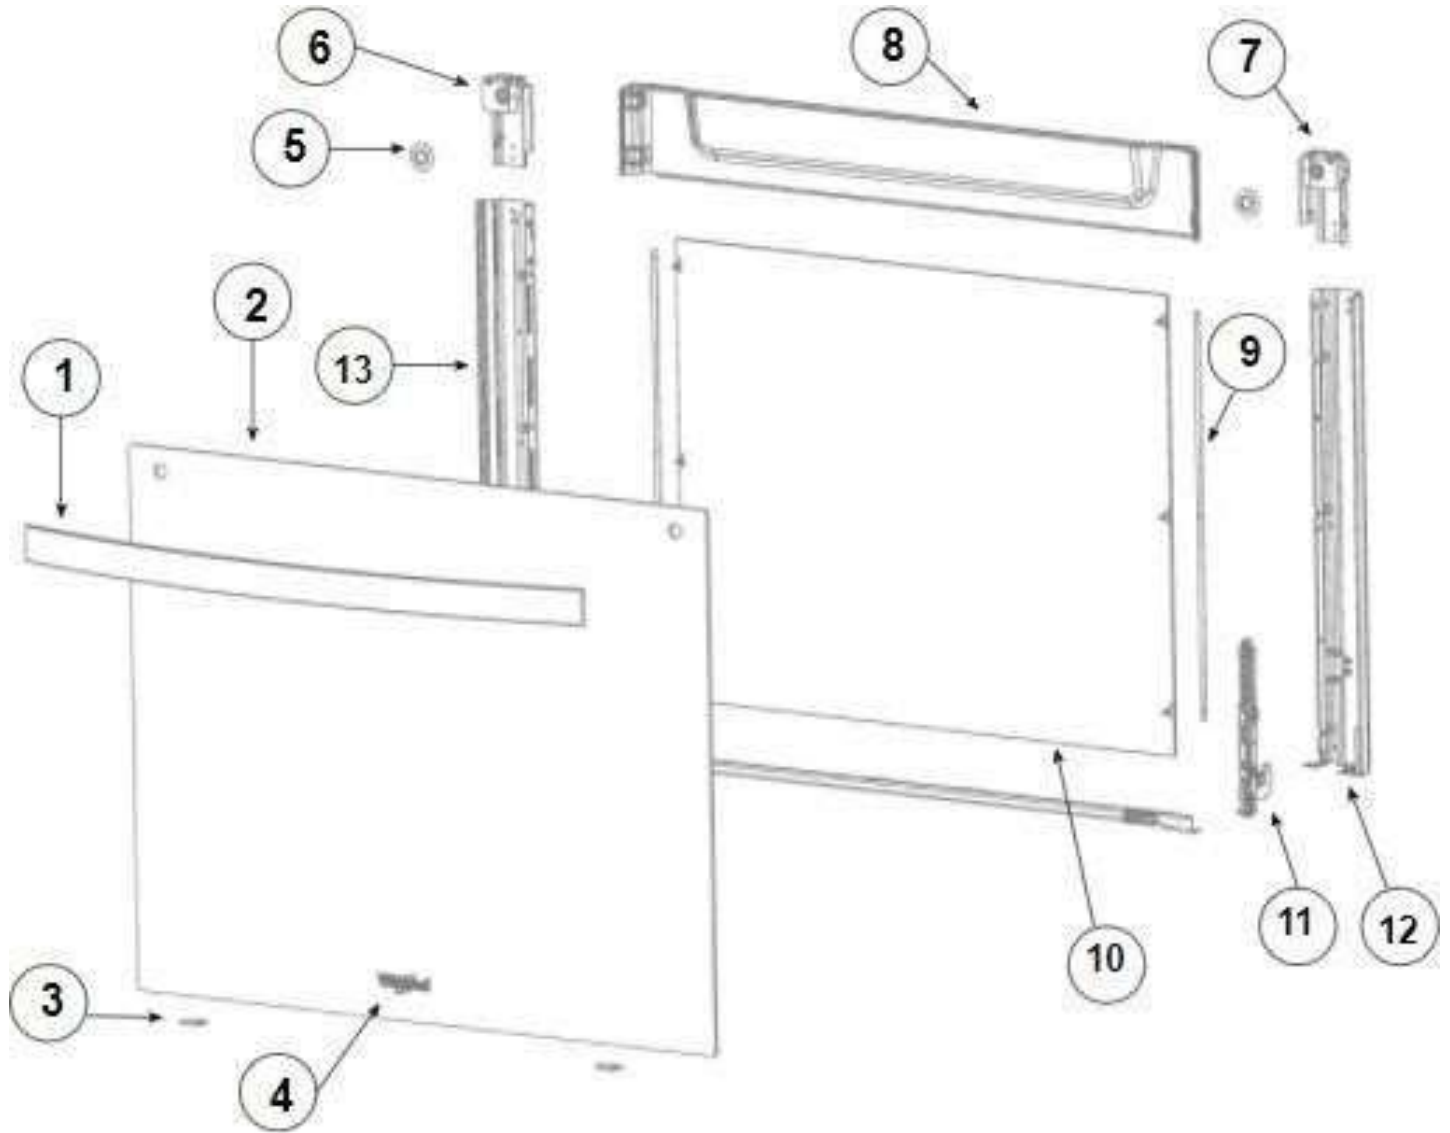

ESTUFA WFR3400S

ESTUFA WFR3400S

No. Ilus.	Descripción en Español	Cant	No. de Parte
1	Jaladera	1	W11165656
2	Vidrio Exterior	1	W11122441
3	Brackets de vidrio de puerta de horno	2	W10811550
4	Badge	1	W10884775
5	Arandela de silicon	2	W11167390
6	Soporte Izquierdo de Jaladera	1	W11096065
7	Soporte Derecho de Jaladera	1	W11096062
8	Vista / Tapa de Puerta de Horno	1	W11105596
9	Sello de Vidrio Interno	2	W10292266
10	Vidrio Interior	1	W11038876
11	Bisagra	2	W11115345
12	Pilar Derecho Puerta de Horno	1	W11050923
13	Pilar Izquierdo Puerta de Horno	1	W11050922
14	Ensamble Vista del panel inferior	1	W11167997
**	Ensamble de Puerta Completa	1	W11207902