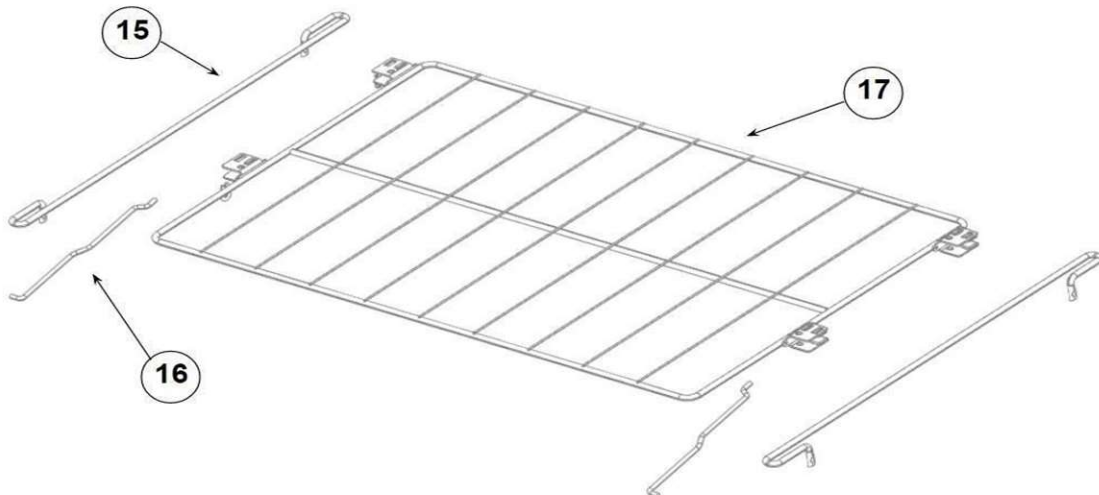

Distribuidor Autorizado

SurteRápido.com

Venta de Refacciones
Electrodomesticas

ESTUFA WFR3400S

ESTUFA WFR3400S

No. Ilus.	Descripción	Cant	No. de Parte
1	Marco Frontal	1	W11086744
2	Sello de la Puerta del Horno	1	W10759584
3	Cavidad	1	W10494353
4	Piso del Horno	1	W10764694
5	Kit de Parrilla Deslizable	1	W11116641
6	Laterales	2	W10446936
7	Fibra de Vidrio Rectangular	1	W11181059
8	Fibra de Vidrio	1	W11130754
9	Chimenea	1	W10902086
10	Pared Posterior de horno	1	W10764665
11	Carril Base Inferior	2	W10446524
12	Bases / Soportes Esquinas Inferiores	2	W11085111
13	Soporte	2	W10327222
14	Pilar Vertical Frontal	2	W11172769
15	Riel Parrilla Deslizante	2	W11104702
16	Varilla de Empuje	2	W11104682
17	Parrilla	1	W11180307