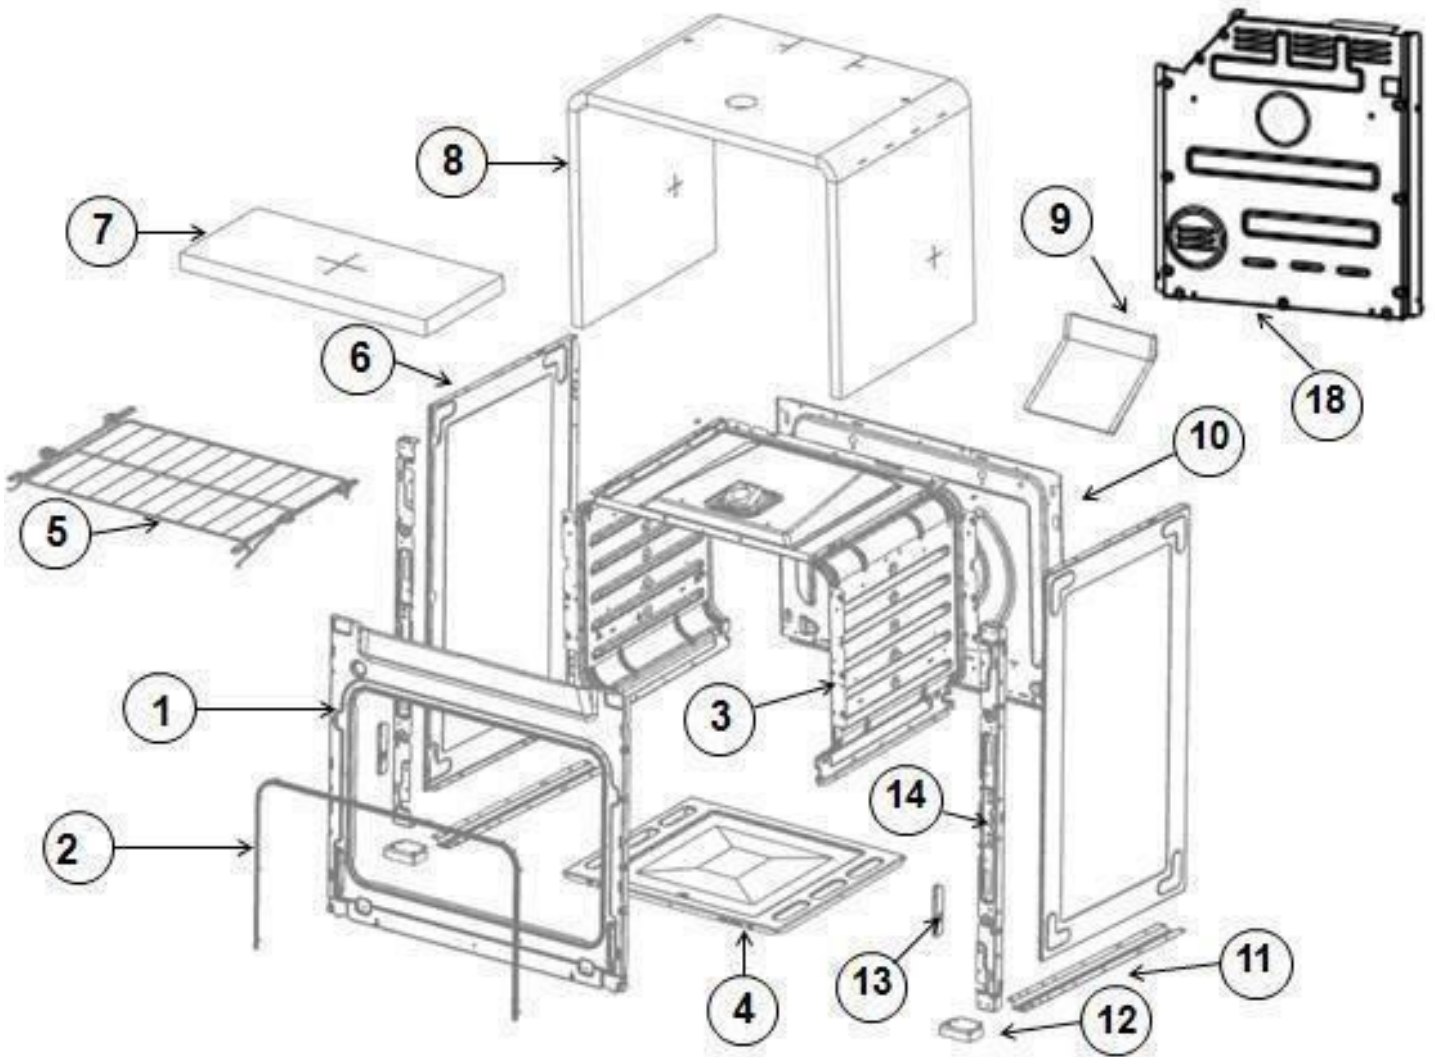

Distribuidor Autorizado

SurteRápido.com

Venta de Refacciones
Electrodomesticas

ESTUFA WFR5000D

ESTUFA WFR5000D

No. Ilus.	Descripción	Cant	No. de Parte
1	Marco Frontal	1	W11086744
2	Sello de la Puerta del Horno	1	W10759584
3	Cavidad	1	W10494353
4	Piso del Horno	1	W10764694
5	Kit de Parrilla Deslizable	1	W11116641
6	Laterales	2	W10446936
7	Fibra de Vidrio Rectangular	1	W11181059
8	Fibra de Vidrio	1	W11130754
9	Chimenea	1	W10742507
10	Pared Posterior de horno	1	W10764665
11	Carril Base Inferior	2	W10446524
12	Bases / Soportes Esquinas Inferiores	2	W11085111
13	Soporte	2	W10327222
14	Pilar Vertical Frontal	2	W11172769
15	Riel Parrilla Deslizante	2	W11104702
16	Varilla de Empuje	2	W11104682
17	Parrilla	1	W11180307
18	Guarda Trasera		W10364806