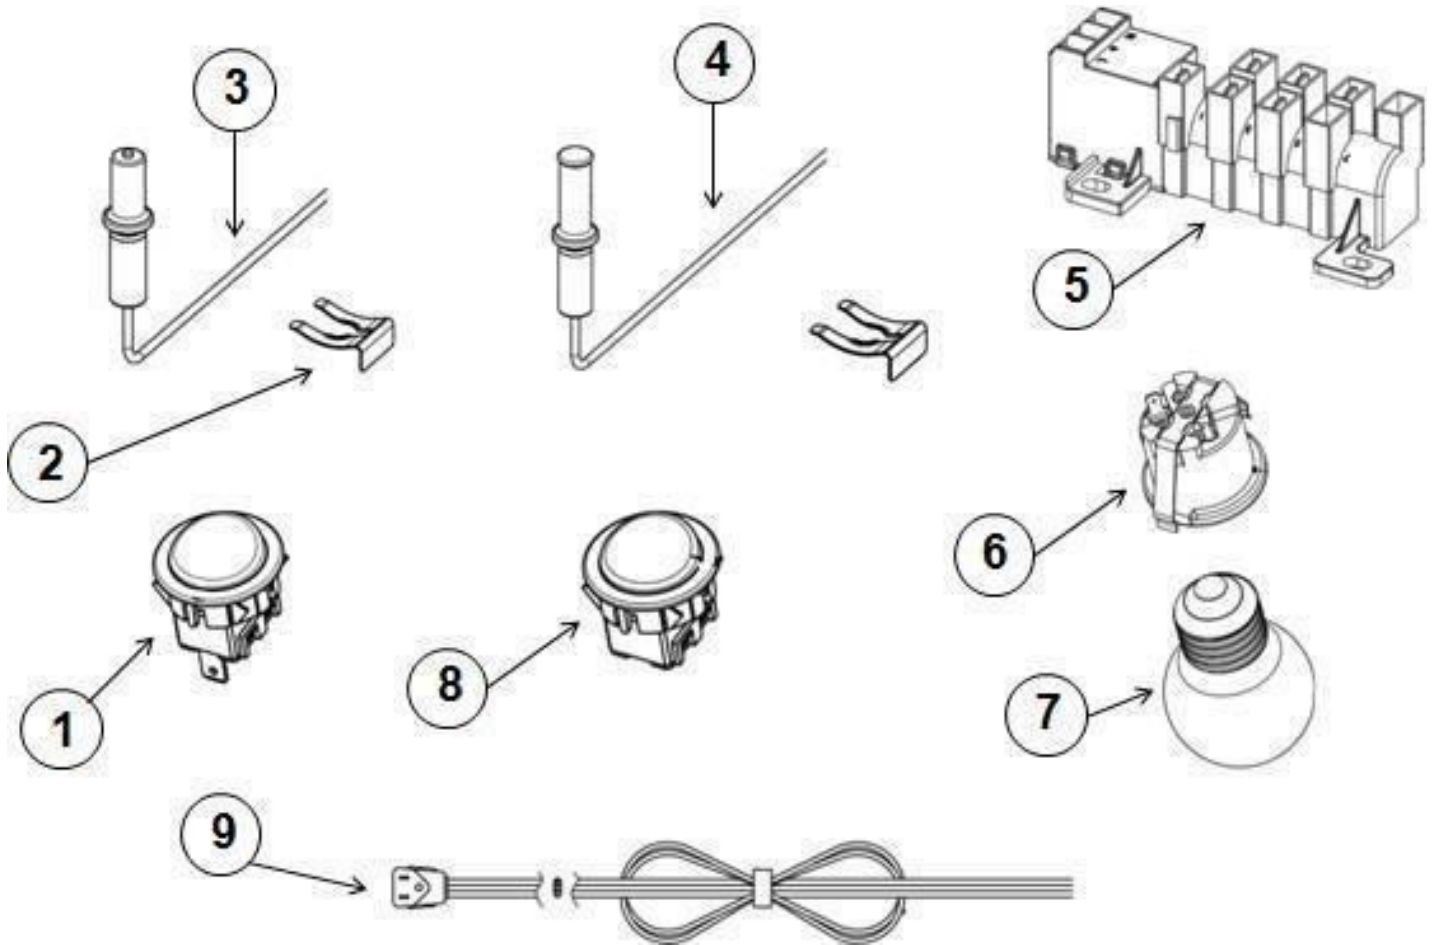

ESTUFA WFR5000D

ESTUFA WFR5000D

No. Ilus.	Descripción en Español	Cant.	No. de Parte
1	Switch de Foco de Horno	1	W11351467
2	Clip de Bujía	2	W10822899
3	Bujía Quemador Estandar / Super	2	W11100630
4	Bujía Quemador Xpert	2	W11100633
5	Módulo de Encendido	2	W10362643
6	Socket del Foco	1	W10554269
7	Foco	1	W10788320
8	Switch de Encendido Electrónico	1	W11351466
9	Cable Tomacorriente	1	W10754434

KIT DE CONVERSION GAS NATURAL:	W10873443	
Componentes a solicitar:	W10120503 (4)	Esprea Quemador Estandar
	W10716160 (1)	Esprea Quemador Xpert Super
	W10118331 (1)	Esprea Quemador Super
	W10539375 (1)	Esprea del Horno
	W10452673 (4)	Válvula Quemador Estandar
	W10452674 (1)	Válvula Quemador Super
	W10452674 (1)	Válvula Quemador Xpert Super
	W10452677 (1)	Termocontrol

NOTA IMPORTANTE

Si el número de serie de la estufa a la cual se le realizará la conversión de gas comienza de la siguiente manera VE84425652 hasta el VE84435317 Favor de solicitar el contenido del siguiente kit. En caso de que el número de serie comience de diferente manera favor de solicitar el kit de arriba

Componentes a solicitar:	W11261622(1)	REAR SUP
	W11261620(1)	FRONT STD
	W11261621(1)	FRONT STD
	W11261623(1)	REAR STD
	W11261624 (1)	REAR STD
	W10716160 (1)	ORIFICE SUPER HE BURNER
	W10539375(1)	ORIFICE OVEN BURNER
	W10452673(4)	VALVE FORSTD BURNER
	W10452674(2)	VALVE FORSUPER BURNER
	W10452677(1)	THERMOCONTROLS POS