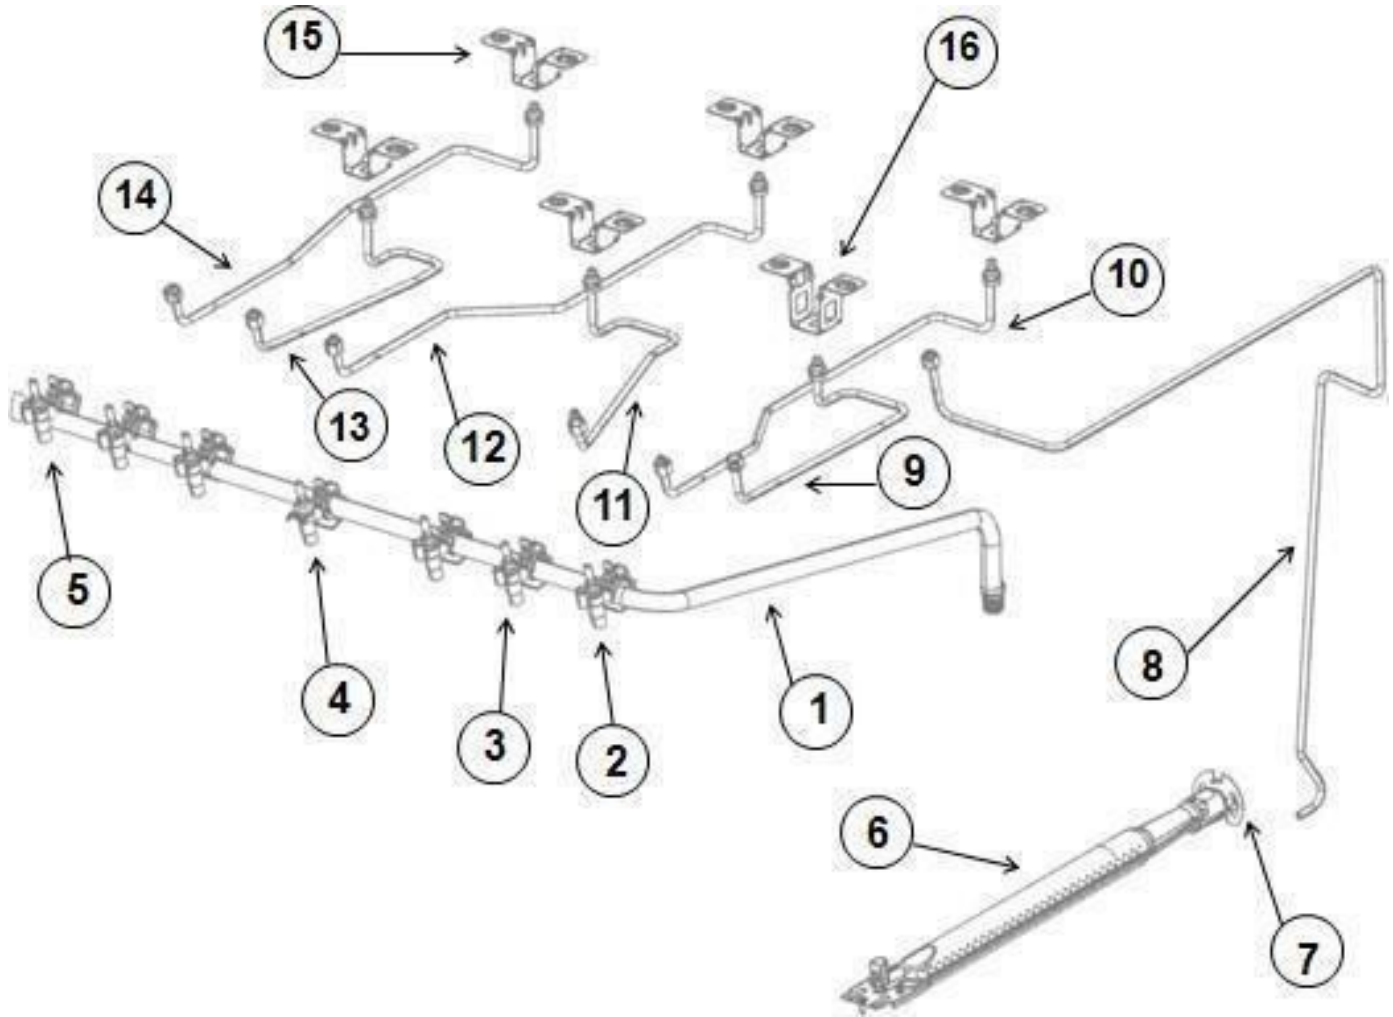

Distribuidor Autorizado

SurteRápido.com

Venta de Refacciones
Electrodomesticas

ESTUFA WFR5000D

Distribuidor Autorizado

SurteRápido.com

Venta de Refacciones
Electrodomesticas

ESTUFA WFR5000D

No. Ilus.	Descripción	Cant	No. de Parte
1	Ensamble Tubo Manifold (válvulas incluidas)	1	W11038103
2	Válvula Quemador Xpert	1	W10452673
3	Valvula Quemador Estandar	4	W10452660
4	Válvula del Horno (Termocontrol)	1	W10452676
5	Valvula Quemador Super	1	W10452673
6	Quemador del Horno	1	W10646982
7	Retenedor	1	98005713
8	Tubing del Horno	1	W11037362
9	Tubing Frontal Derecho	1	W11037236
10	Tubing Posterior Derecho	1	W11039184
11	Tubing Frontal Central	1	W11039145
12	Tubing Posterior Central	1	W11039181
13	Tubing Frontal Izquierdo	1	W11234443
14	Tubing Posterior Izquierdo	1	W11234445
15	Bracket Quemador Estandar y Super	5	W10354300
16	Bracket Quemador Xpert	1	W10702875