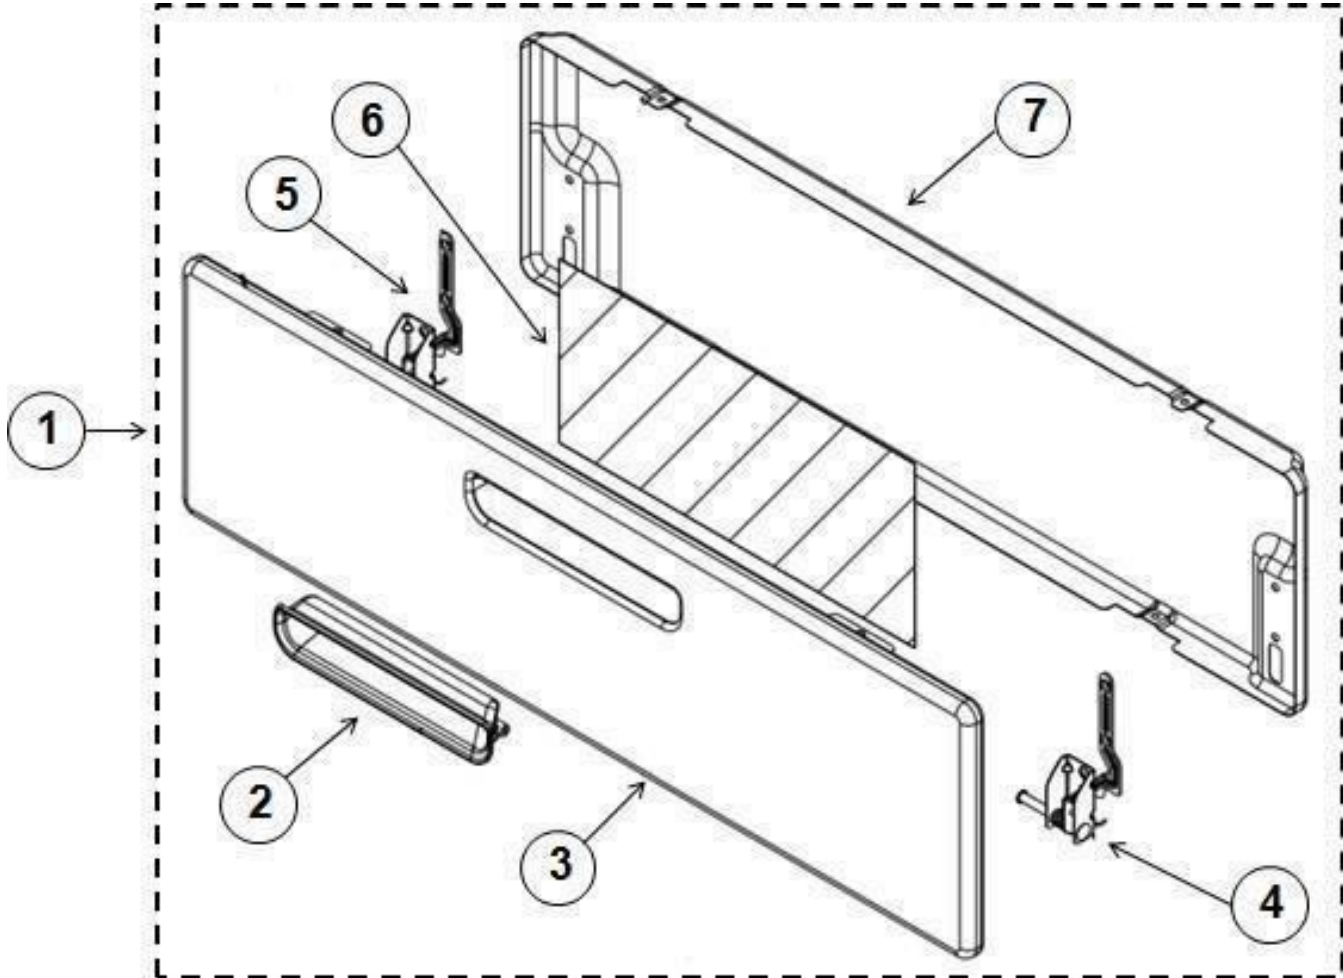

Distribuidor Autorizado

SurteRápido.com

Venta de Refacciones
Electrodomesticas

ESTUFA WFR5000D

Distribuidor Autorizado

SurteRápido.com

Venta de Refacciones
Electrodomesticas

ESTUFA WFR5000D

No. Ilus.	Descripción en Español	Cant	No. de Parte
1	Ensamble Puerta de Asador	1	W11177719
2	Jaladera Puerta de Asador	1	W11176979
3	Vista Frontal de Puerta de Asador	1	W11176977
4	Bisagra Derecha	1	W10661466
5	Bisagra Izquierda	1	W10625517
6	Aluminio	1	W10561030
7	Vista Trasera de Puerta de Asador	1	W10446851