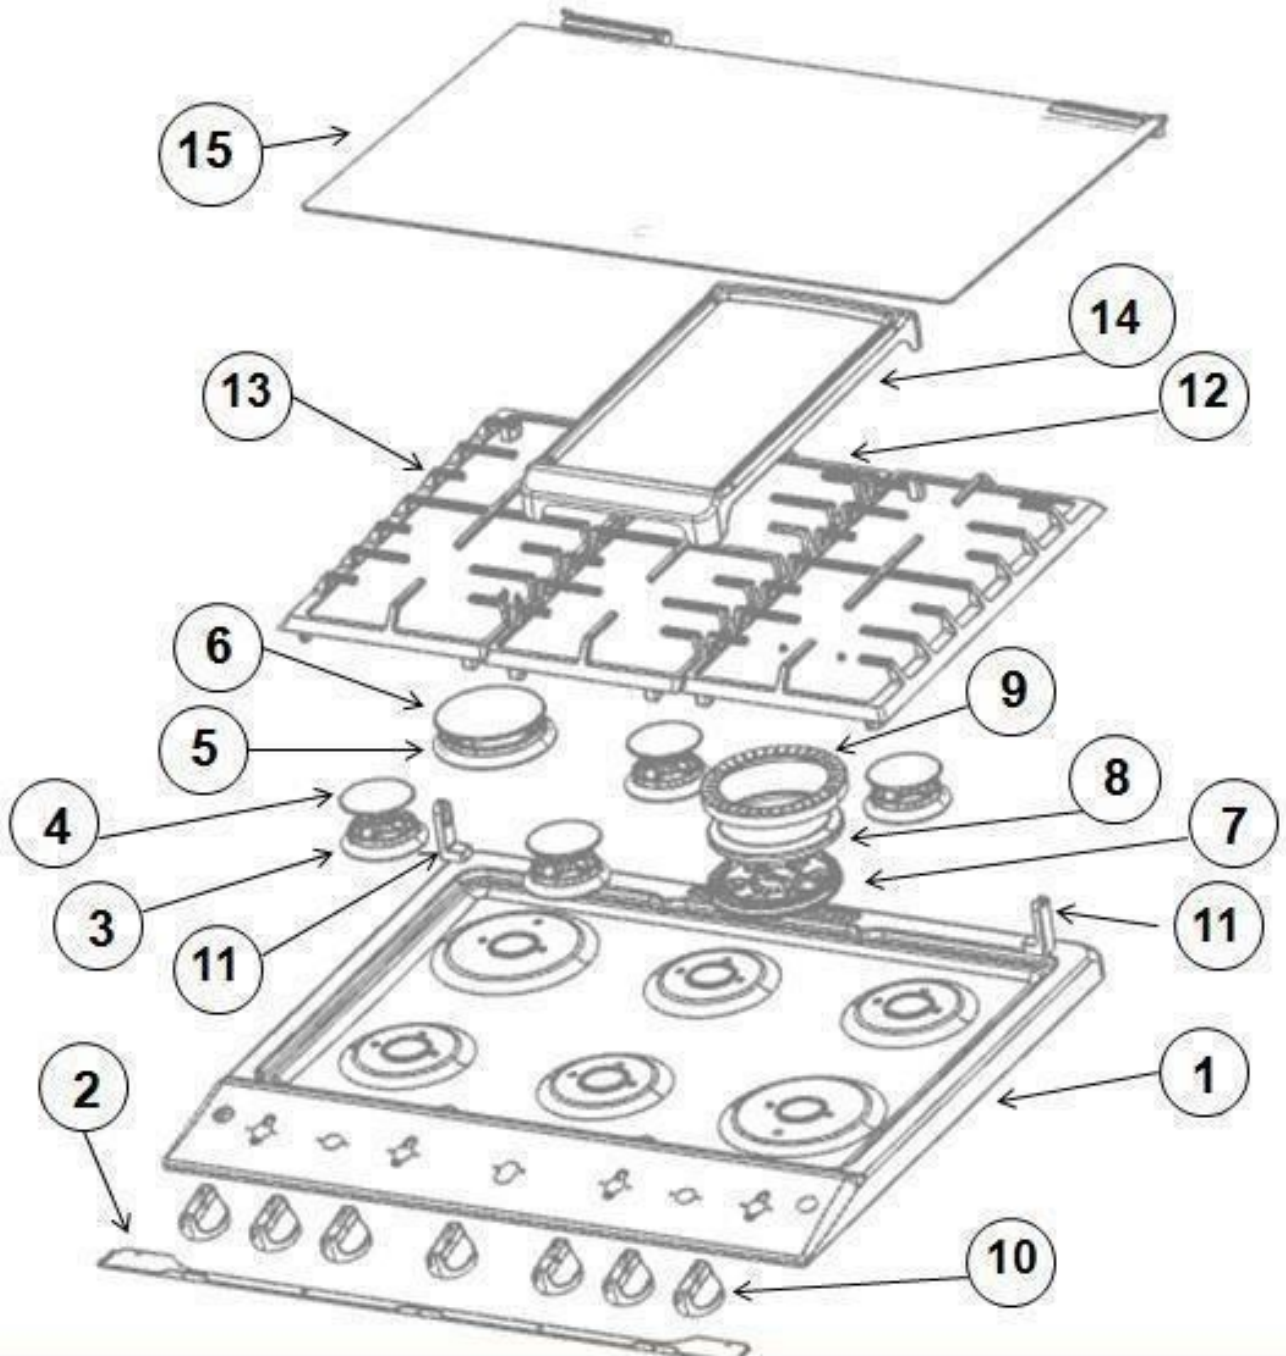

Distribuidor Autorizado

SurteRápido.com

Venta de Refacciones
Electrodomesticas

ESTUFA WFR5000D

Distribuidor Autorizado

SurteRápido.com

Venta de Refacciones
Electrodomesticas

ESTUFA WFR5000D

No. Ilus.	Descripción	Cant.	No. de Parte
1	Cubierta	1	W11175279
2	Cover Inferior de Cubierta	1	W11098906
3	Quemador Estandar	4	W10354371
4	Tapa Quemador Estandar	4	W10874485
5	Quemador Super	1	W10356319
6	Tapa Quemador Super	1	W10874486
7	Quemador Super Xpert	1	W10860540
8	Tapa Quemador Super Xpert	1	W10744982
9	Tapa Quemador Super Xpert	1	W10672379
10	Perilla	7	W11213350
11	Bracket de Capelo	2	W11035411
12	Parrilla Central de Hierro Fundido	1	W11170840
13	Parrilla Lateral de Hierro Fundido	2	W11170839
14	Comal	1	W10387433
15	Capelo	1	W11038357
**	Tornillo Cubierta Quemador	12	W10146346