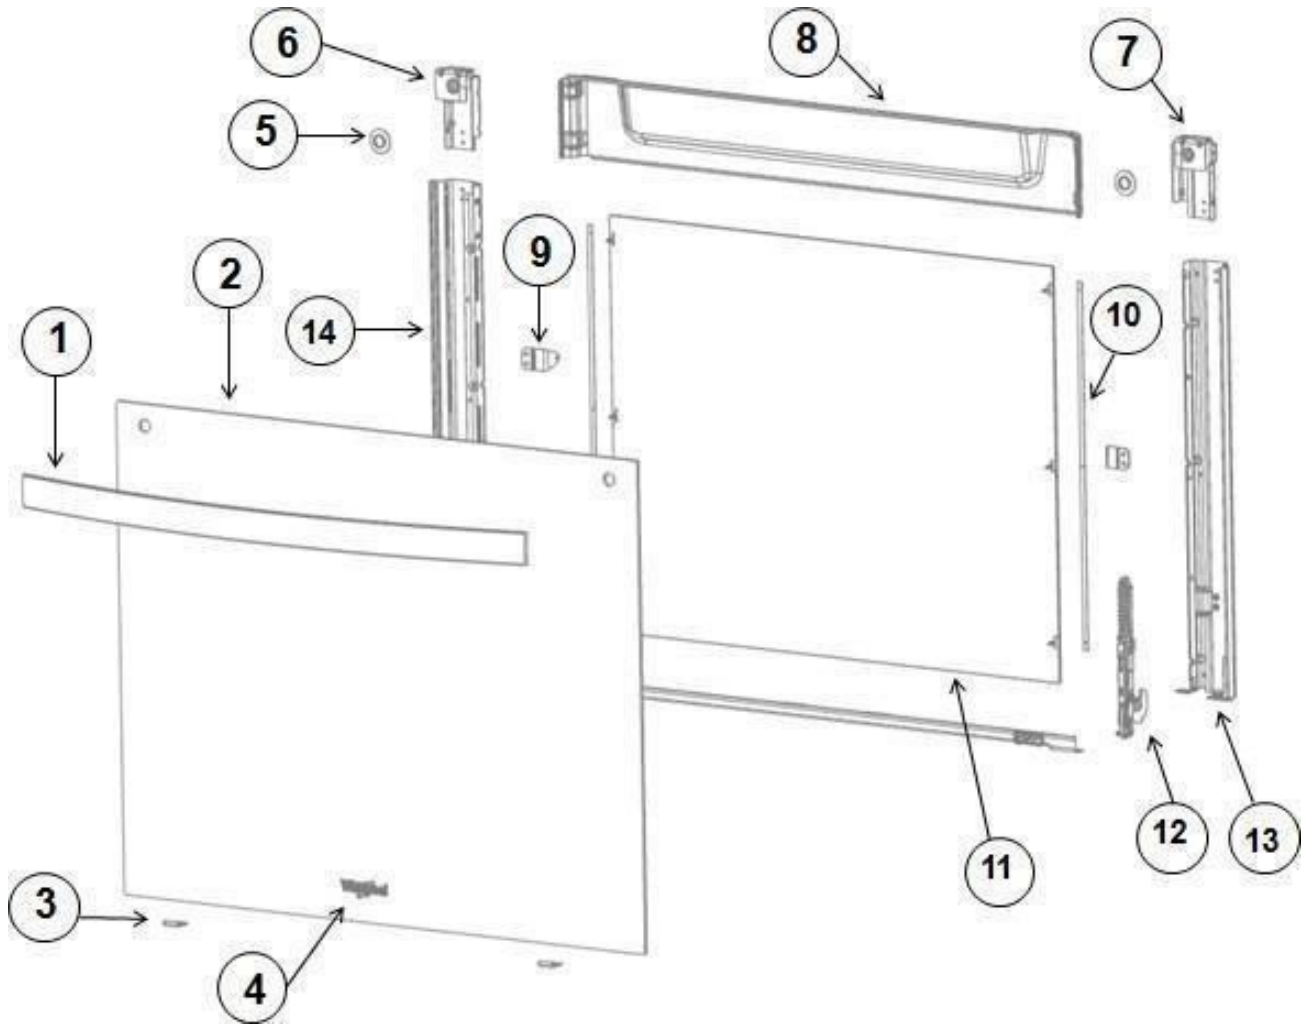

Distribuidor Autorizado

SurteRápido.com

Venta de Refacciones
Electrodomesticas

ESTUFA WFR5000D

Distribuidor Autorizado

SurteRápido.com

Venta de Refacciones
Electrodomesticas

ESTUFA WFR5000D

No. Ilus.	Descripción en Español	Cant	No. de Parte
1	Jaladera	1	W11165656
2	Vidrio Exterior	1	W11050902
3	Brackets de vidrio de puerta de horno	2	W10811550
4	Badge	1	W10884775
5	Arandela de silicon	2	W11167390
6	Soporte Izquierdo de Jaladera	1	W11096065
7	Soporte Derecho de Jaladera	1	W11096062
8	Vista / Tapa de Puerta de Horno	1	W11105596
9	Bracket Retenedor	2	W10437426
10	Sello de Vidrio Interno	2	W10292266
11	Vidrio Interior	1	W11038876
12	Bisagra	2	W11115345
13	Pilar Derecho Puerta de Horno	1	W11096309
14	Pilar Izquierdo Puerta de Horno	1	W11096312
**	Ensamble de Puerta Completa	1	W11115313