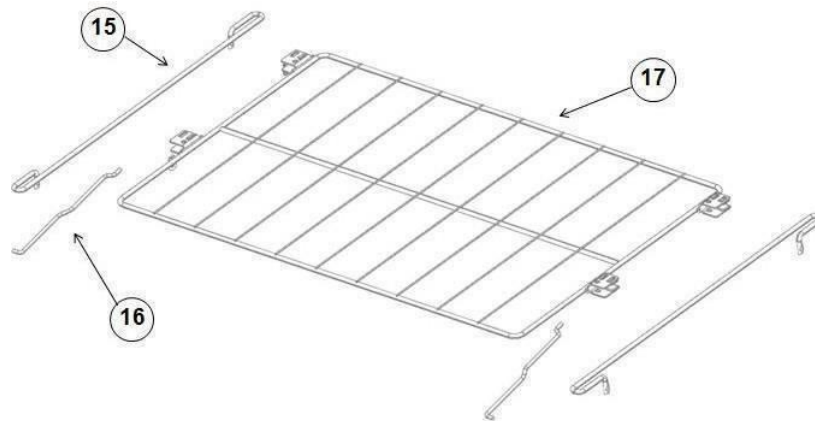

Distribuidor Autorizado

SurteRápido.com

Venta de Refacciones
Electrodomesticas

ESTUFA WFR5000D

ESTUFA WFR5000D

No. Ilus.	Descripción	Cant	No. de Parte
1	Marco Frontal	1	W11086744
2	Sello de la Puerta del Horno	1	W10759584
3	Cavidad	1	W10494353
4	Piso del Horno	1	W10764694
5	Kit de Parrilla Deslizable	1	W11116641
6	Laterales	2	W10446936
7	Fibra de Vidrio Rectangular	1	W11181059
8	Fibra de Vidrio	1	W11130754
9	Chimenea	1	W10742507
10	Pared Posterior de horno	1	W10764665
11	Carril Base Inferior	2	W10446524
12	Bases / Soportes Esquinas Inferiores	2	W11085111
13	Soporte	2	W10327222
14	Pilar Vertical Frontal	2	W11172769
15	Riel Parrilla Deslizante	2	W11104702
16	Varilla de Empuje	2	W11104682
17	Parrilla	1	W11180307
18	Guarda Trasera		W10364806