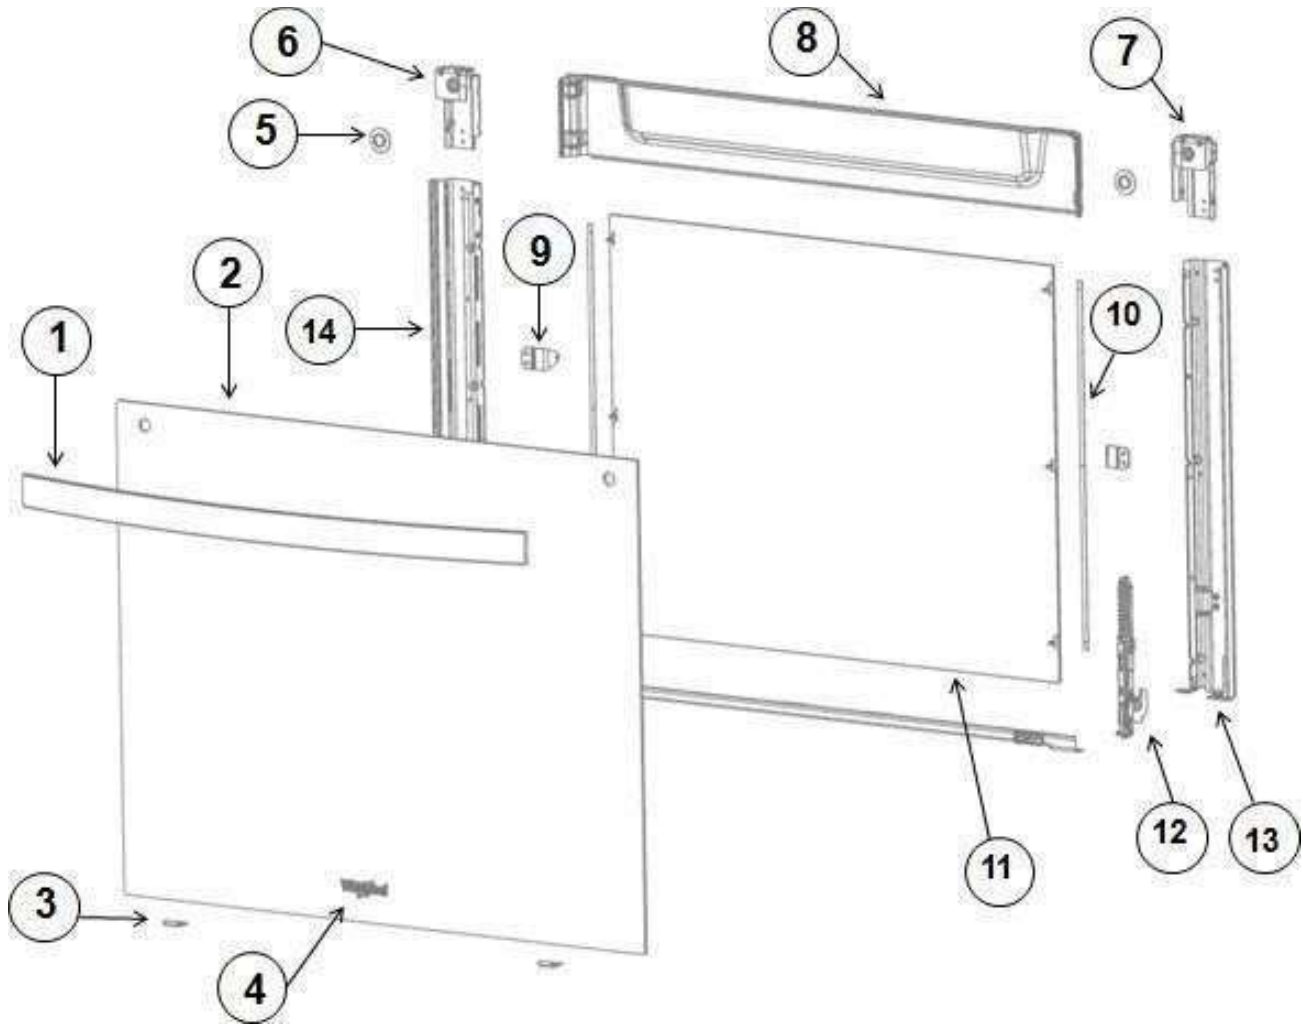

Distribuidor Autorizado

SurteRápido.com

Venta de Refacciones
Electrodomesticas

ESTUFA WFR5100S

ESTUFA WFR5100S

No. Ilus.	Descripción en Español	Cant	No. de Parte
1	Jaladera (incluidos Endcaps)	1	W11165656
2	Vidrio Exterior	1	W11243400
3	Brackets de vidrio de puerta de horno	2	W10811550
4	Badge	1	W10884775
5	Arandela de silicon	2	W11228286
6	Soporte Izquierdo de Jaladera	1	W11096065
7	Soporte Derecho de Jaladera	1	W11096062
8	Vista / Tapa de Puerta de Horno	1	W11105596
9	Bracket Retenedor	2	W10479996
10	Sello de Vidrio Interno	2	W10292266
11	Vidrio Interior	1	W11038876
12	Bisagra	2	W11115345
13	Pilar Derecho Puerta de Horno	1	W11096309
14	Pilar Izquierdo Puerta de Horno	1	W11096312
**	Ensamble de Puerta Completa	1	W11158195