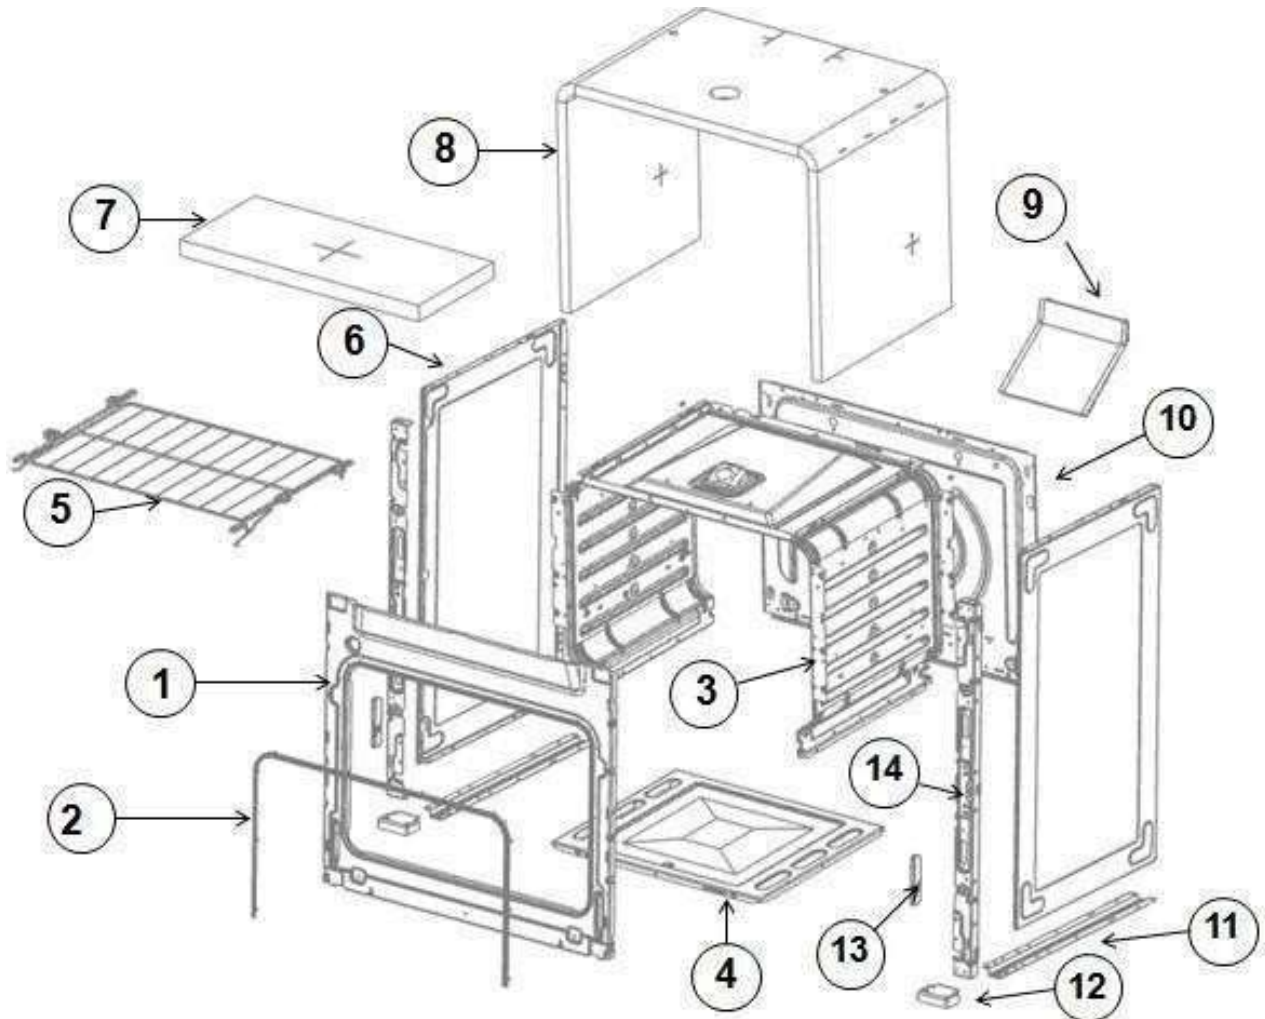

Distribuidor Autorizado

SurteRápido.com

Venta de Refacciones
Electrodomesticas

ESTUFA WFR5100S

Distribuidor Autorizado

SurteRápido.com

Venta de Refacciones
Electrodomesticas

ESTUFA WFR5100S

No. Ilus.	Descripción	Cant	No. de Parte
1	Marco Frontal	1	W11086744
2	Sello de la Puerta del Horno	1	W10759584
3	Cavidad	1	W10494353
4	Piso del Horno	1	W10764694
5	Kit de Parrilla Deslizable	1	W11116641
6	Laterales	2	W10446936
7	Fibra de Vidrio Rectangular	1	W11181059
8	Fibra de Vidrio	1	W11130754
9	Chimenea	1	W10902086
10	Pared Posterior de horno	1	W10764665
11	Carril Base Inferior	2	W10446524
12	Bases / Soportes Esquinas Inferiores	2	W11085111
13	Soporte	2	W10327222
14	Pilar Vertical Frontal	2	W11172769
15	Riel Parrilla Deslizante	2	W11104702
16	Varilla de Empuje	2	W11104682
17	Parrilla	1	W11180307