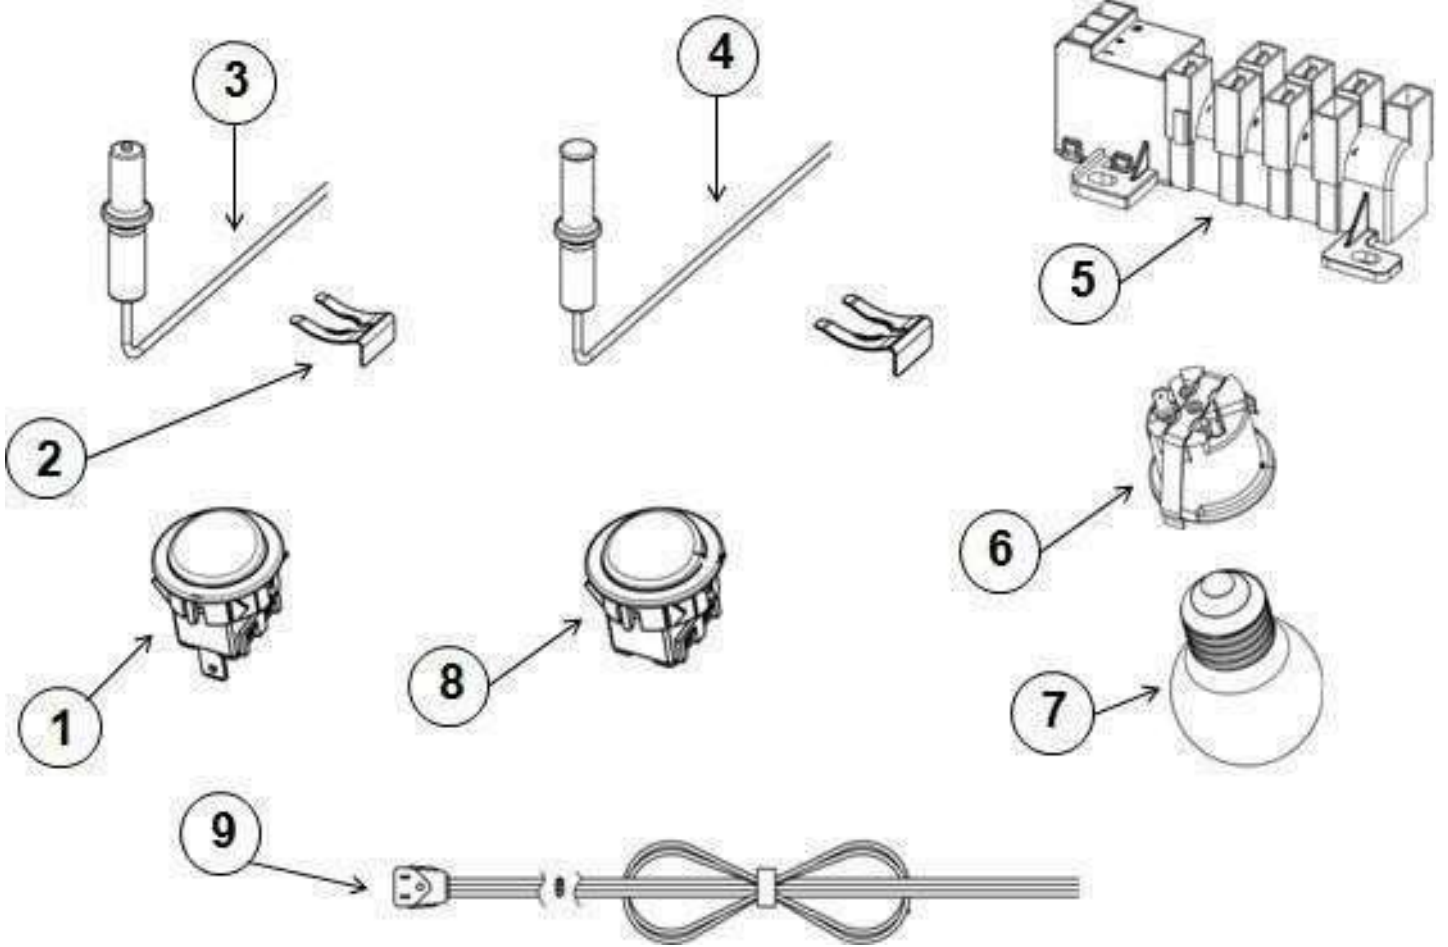

ESTUFA WFR5100S

ESTUFA WFR5100S

NO. Ilus.	Descripción en Español	Cant.	No. de Parte
1	Switch de Foco de Horno	1	W11351467
2	Clip de Bujía	2	W10822899
3	Bujía Quemador Estandar / Super	2	W11100630
4	Bujía Quemador Xpert	2	W11100633
5	Módulo de Encendido	2	W10362643
6	Socket del Foco	1	W10554269
7	Foco	1	W10788320
8	Switch de Encendido Electrónico	1	W11351466
9	Cable Tomacorriente	1	W10754434

KIT DE CONVERSION GAS NATURAL:	W10873443	
Componentes a solicitar:	W10120503 (4)	Esprea Quemador Estandar
	W10716160 (1)	Esprea Quemador Xpert Super
	W10118331 (1)	Esprea Quemador Super
	W10539375 (1)	Esprea del Horno
	W10452673 (4)	Válvula Quemador Estandar
	W10452674 (1)	Válvula Quemador Super
	W10452674 (1)	Válvula Quemador Xpert Super
	W10452677 (1)	Termocontrol

NOTA IMPORTANTE

Si el número de serie de la estufa a la cual se le realizará la conversión de gas comienza de la siguiente manera VE84325512 hasta el VE84326294 Favor de solicitar el contenido del siguiente kit. En caso de que el número de serie comience de diferente manera favor de solicitar el kit de arriba

Componentes a solicitar:		
	W11261622(1)	REAR SUP
	W11261620(1)	FRONT STD
	W11261621(1)	FRONT STD
	W11261623(1)	REAR STD
	W11261624 (1)	REAR STD
	W10716160 (1)	ORIFICE SUPER HE BURNER
	W10539375(1)	ORIFICE OVEN BURNER
	W10452673(4)	VALVE FORSTD BURNER
	W10452674(2)	VALVE FORSUPER BURNER
	W10452677(1)	THERMOCONTROLS POS