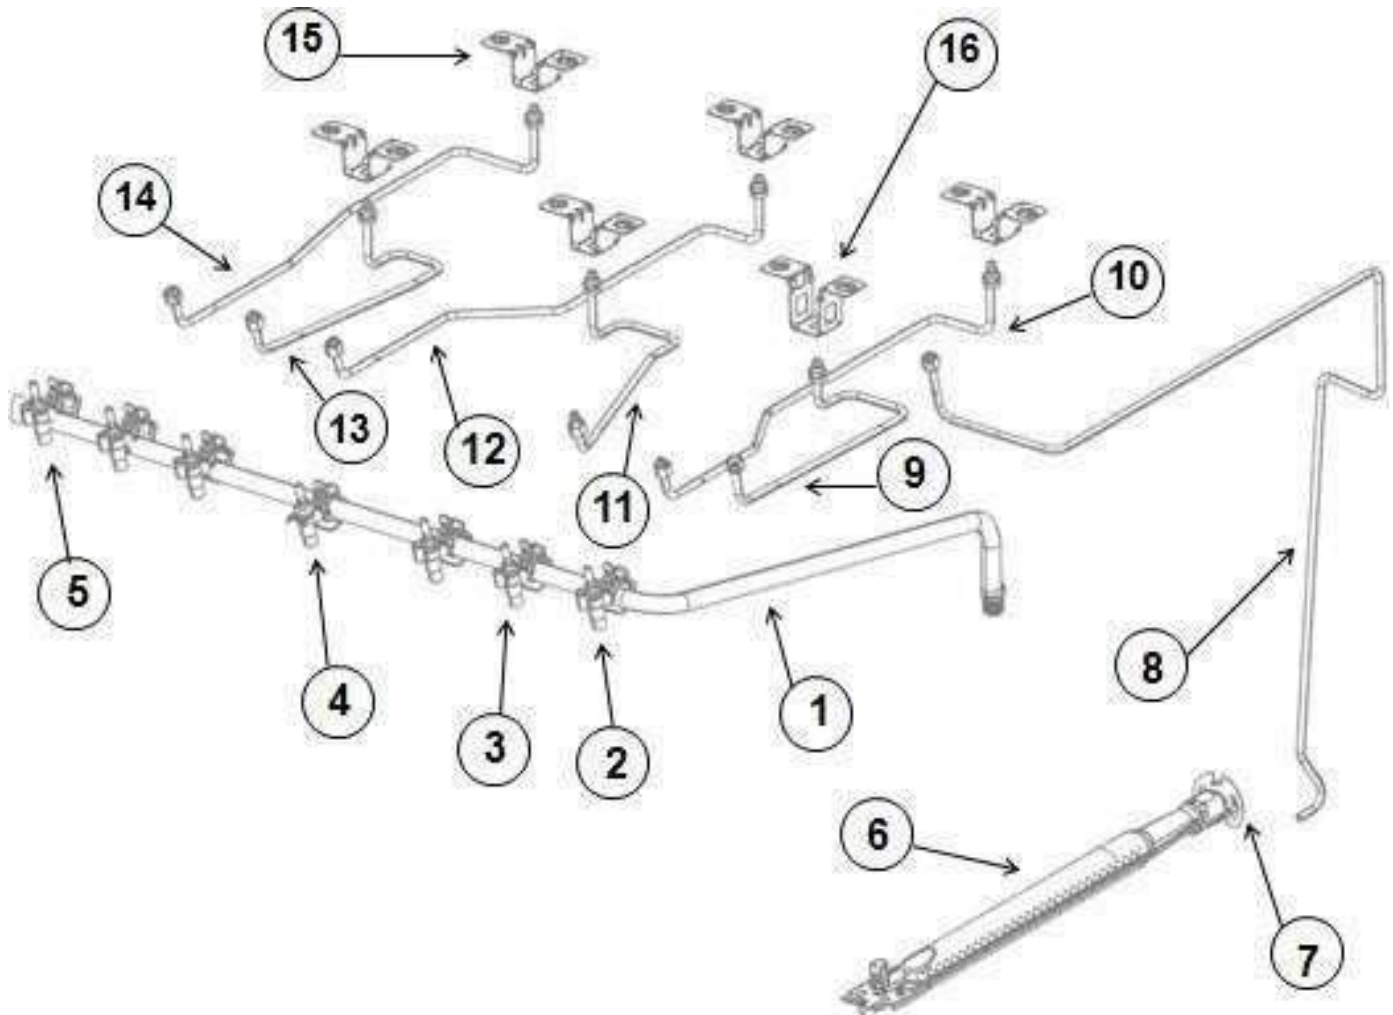

Distribuidor Autorizado

SurteRápido.com

Venta de Refacciones
Electrodomesticas

ESTUFA WFR5100S

ESTUFA WFR5100S

No. Ilus.	Descripción	Cant	No. de Parte
1	Ensamble Tubo Manifold (válvulas incluidas)	1	W11366683
2	Válvula Quemador Xpert	1	W10452673
3	Valvula Quemador Estandar	4	W10452660
4	Válvula del Horno (Termocontrol)	1	W10452676
5	Valvula Quemador Super	1	W10452673
6	Quemador del Horno	1	W10646982
7	Retenedor	1	98005713
8	Tubing del Horno	1	W11037362
9	Tubing Frontal Derecho	1	W11037236
10	Tubing Posterior Derecho	1	W11234446
11	Tubing Frontal Central	1	W11234444
12	Tubing Posterior Central	1	W11234447
13	Tubing Frontal Izquierdo	1	W11234443
14	Tubing Posterior Izquierdo	1	W11234445
15	Bracket Quemador Estandar y Super	5	W10354300
16	Bracket Quemador Xpert	1	W10702875