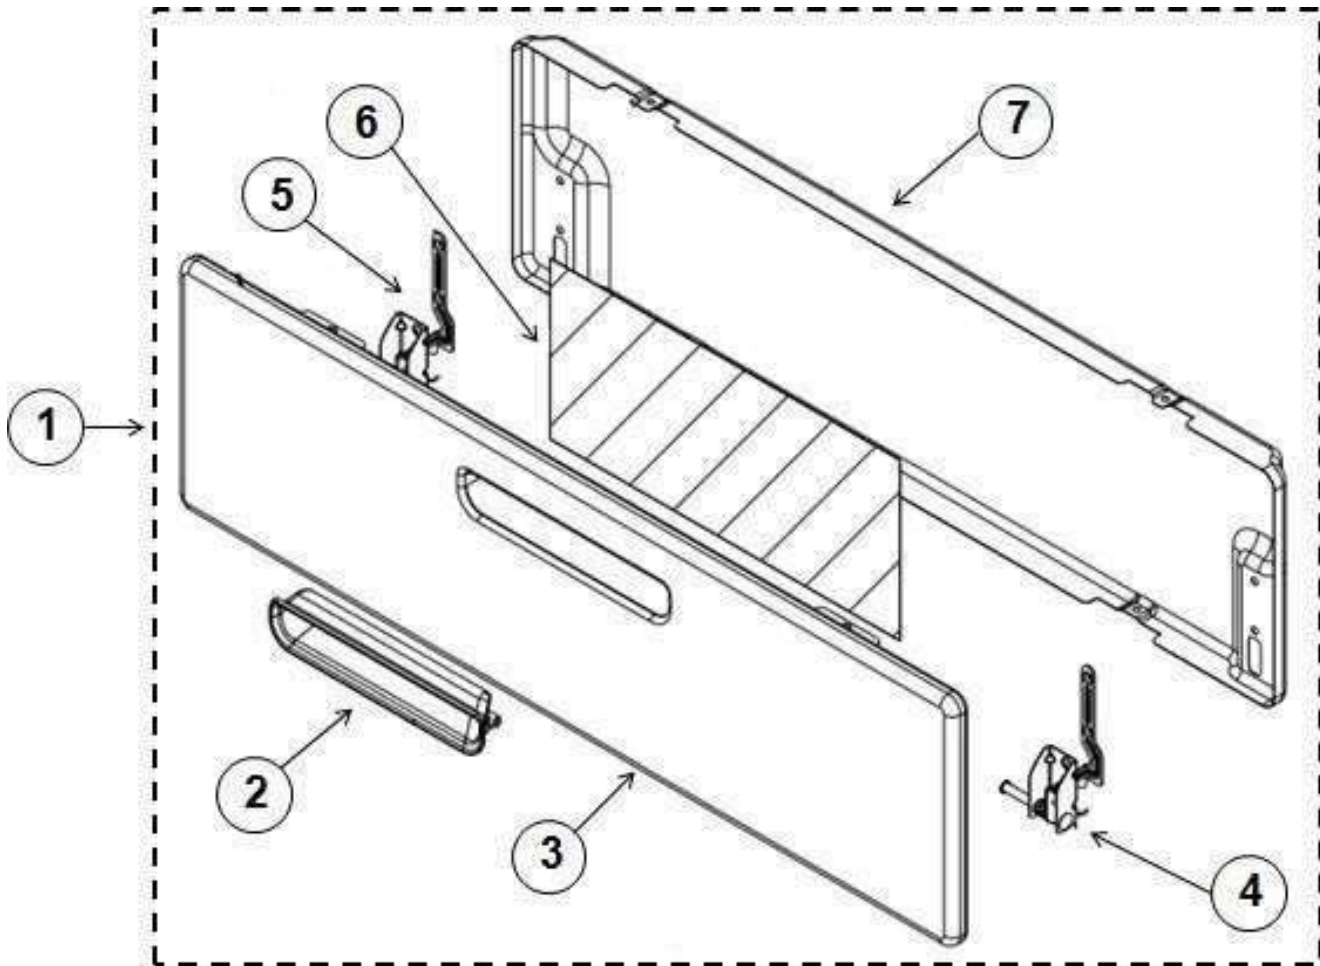

ESTUFA WFR5100S

No. Ilus.	Descripción en Español	Cant	No. de Parte
1	Jaladera (incluidos Endcaps)	1	W11165656
2	Vidrio Exterior	1	W11243400
3	Brackets de vidrio de puerta de horno	2	W10811550
4	Badge	1	W10884775
5	Arandela de silicon	2	W11228286
6	Soporte Izquierdo de Jaladera	1	W11096065
7	Soporte Derecho de Jaladera	1	W11096062
8	Vista / Tapa de Puerta de Horno	1	W11105596
9	Bracket Retenedor	2	W10479996
10	Sello de Vidrio Interno	2	W10292266
11	Vidrio Interior	1	W11038876
12	Bisagra	2	W11115345
13	Pilar Derecho Puerta de Horno	1	W11096309
14	Pilar Izquierdo Puerta de Horno	1	W11096312
**	Ensamble de Puerta Completa	1	W11158195

Distribuidor Autorizado

SurteRápido.com

Venta de Refacciones
Electrodomesticas

ESTUFA WFR5100S