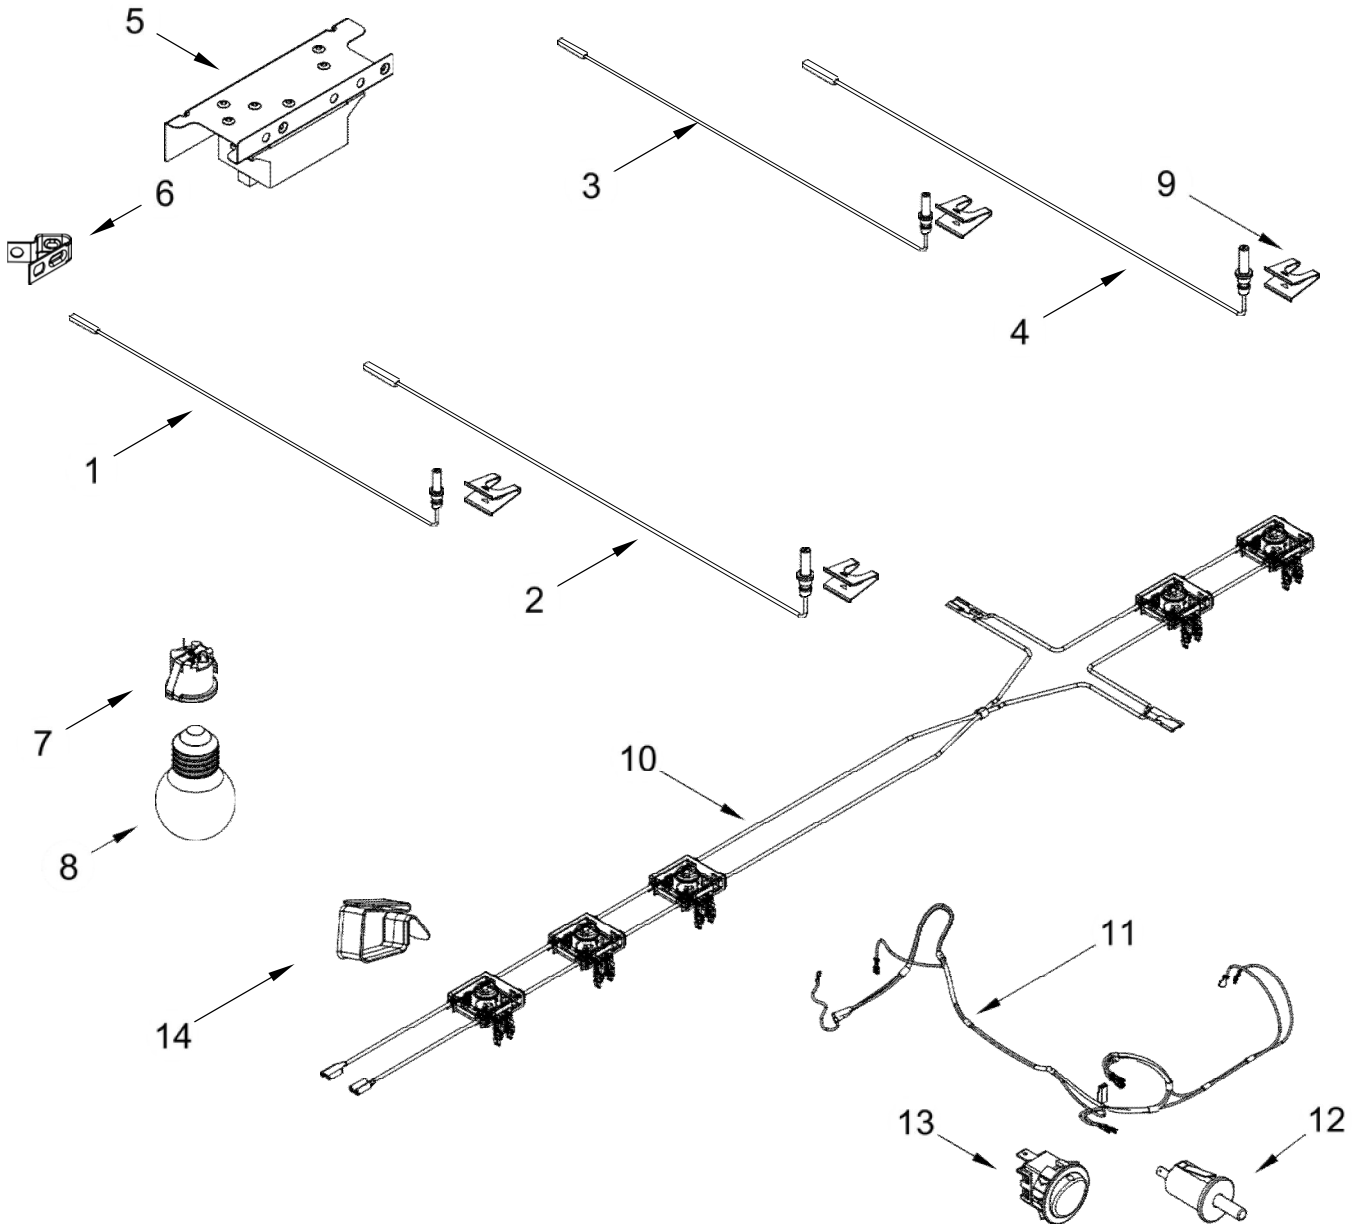

ESTUFA WFR7600S00

ESTUFA WFR7600S00

<u>Illus. No.</u>	<u>Part No.</u>	<u>Description</u>
1	W11279765	TOP ELECTRODE BABEL GOG 350 Bujia
2	W11279766	TOP ELECTRODE BABEL GOG 500 Bujia
3	W11279767	TOP ELECTRODE BABEL GOG 650 Bujia
4	W11279768	TOP ELECTRODE BABEL GOG 850 Bujia
5	W10737818	ASSY MODULE 30" Modulo de encendido
6	98005894	Clamp, Cord abrazadera

<u>Illus. No.</u>	<u>Part No.</u>	<u>Description</u>
7	W10554269	Socket - Oven Light Adaptador para foco
8	W10788320	Bulb, Light Foco del horno
9	326023245	ELECTRODE CLIP Clip del electrodo
10	W11096155	SWITCH HARNESS 5 POS GOGM + T Switch del arnes
11	W11096154	MAIN HARNESS GOGM Arnes principal
12	98005765	SWITCHDOOR Interruptor de Puerta

<u>Illus. No.</u>	<u>Part No.</u>	<u>Description</u>
13	W11156795	ROCKER OVEN LIGHT SWITCH BLACK-PRINTED Interruptor para la luz del horno
14	98005896	Clip, Wire Clip del cable