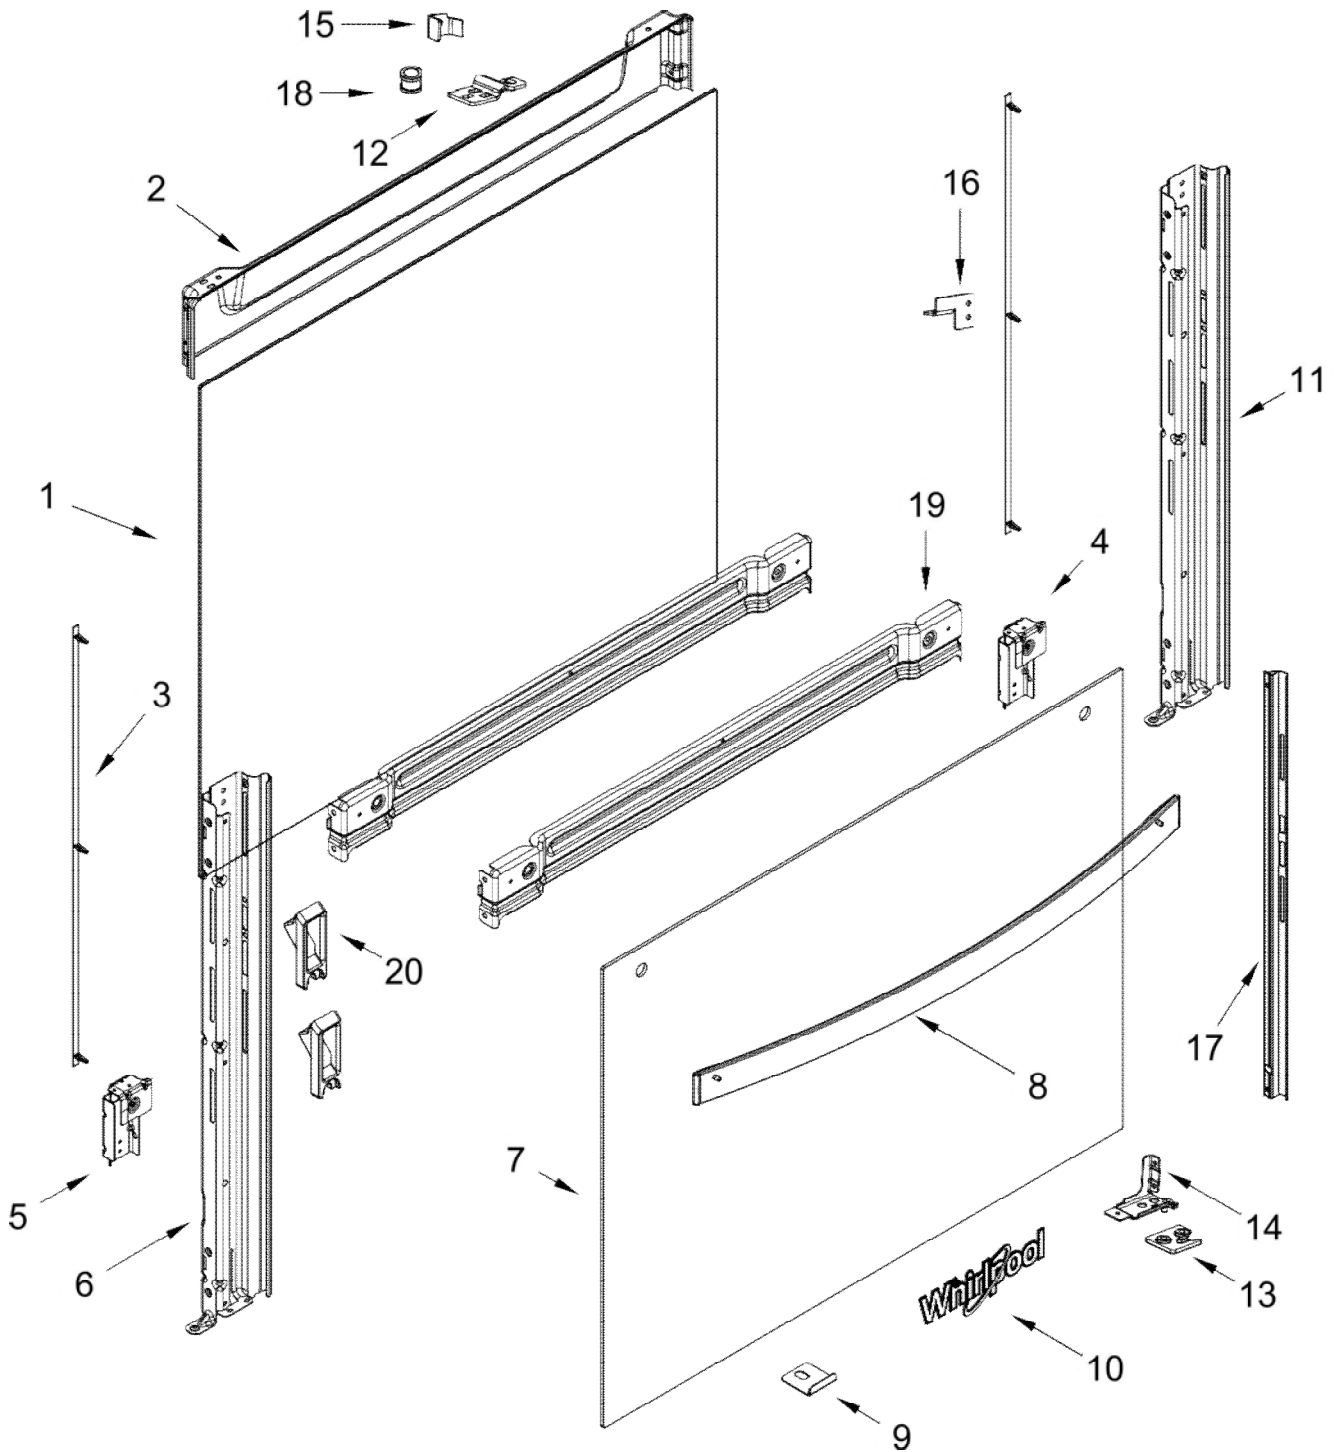

ESTUFA WFR7600S00

ESTUFA WFR7600S00

<u>Illus. No.</u>	<u>Part No.</u>	<u>Description</u>	<u>Illus. No.</u>	<u>Part No.</u>	<u>Description</u>	<u>Illus. No.</u>	<u>Part No.</u>	<u>Description</u>
1	W11218609	INNER GLASS - OVEN DOOR SWING Vidrio Interno de la puerta del horno	8	W11165656	HANDLE ASSY,WP30 BREATHE 2.0BABEL Agarradera	15	W11125914	COVER UPPER BRACKET Soporte Superior
2	W11105595	COVER OVEN DOOR SWING FINISH Tapa superior de la puerta	9	W10811550	BRACKET DOOR GLASS HOLDER BLACK Soporte del vidrio de la puerta	16	W11112383	BRACKET SLIDE OUT SWING DOOR Soporte puerta deslizable
3	W10292266	Seal, Inner Door Sello de la puerta del horno	10	W10884775	Badge (Nameplate) Logotipo	17	W11201798	DOOR TRIM RH, FIN Revestimiento puerta
4	W11096062	SUPPORT BRACKET HANDLE RGT	11	W11396435	PILLAR, BRACKET ASSY,RH,FIN Pilar derecho de la puerta del horno	18	W11312652	BUSHING Cojinete
5	W11096065	Soporte de la jaladera SUPPORT BRACKET HANDLE LFT Soporte de la jaladera	12	W11319154	ADJUST ROTATION UPPER BRACKET Soporte de rotacion	19	W11297520	OVEN DOOR CROSS SUPPORT - FIN TRAVESAÑO DE PUERTA DE HORNO
6	W11096314	OVEN DOOR PILLAR LEFT SWING S/O - FINISH Pilar izquierdo de la puerta del horno	13	W11159133	MECHANICAL STOP SWING DOOR - UPPER Tope superior de la puerta	20	W11312651	LATCH-RECEIVER Receptor de cierre
7	W11290447	FS OUTER DOOR GLASS & LOWER TRIM - GL2 Vidrio Exterior de la puerta del horno	14	W11083068	ROTATION BRACKET LOWER Soporte Inferior Ensamble	21	W11117822	KIT OVEN DOOR - SWING FS S/O - GL2 Kit de la puerta del horno