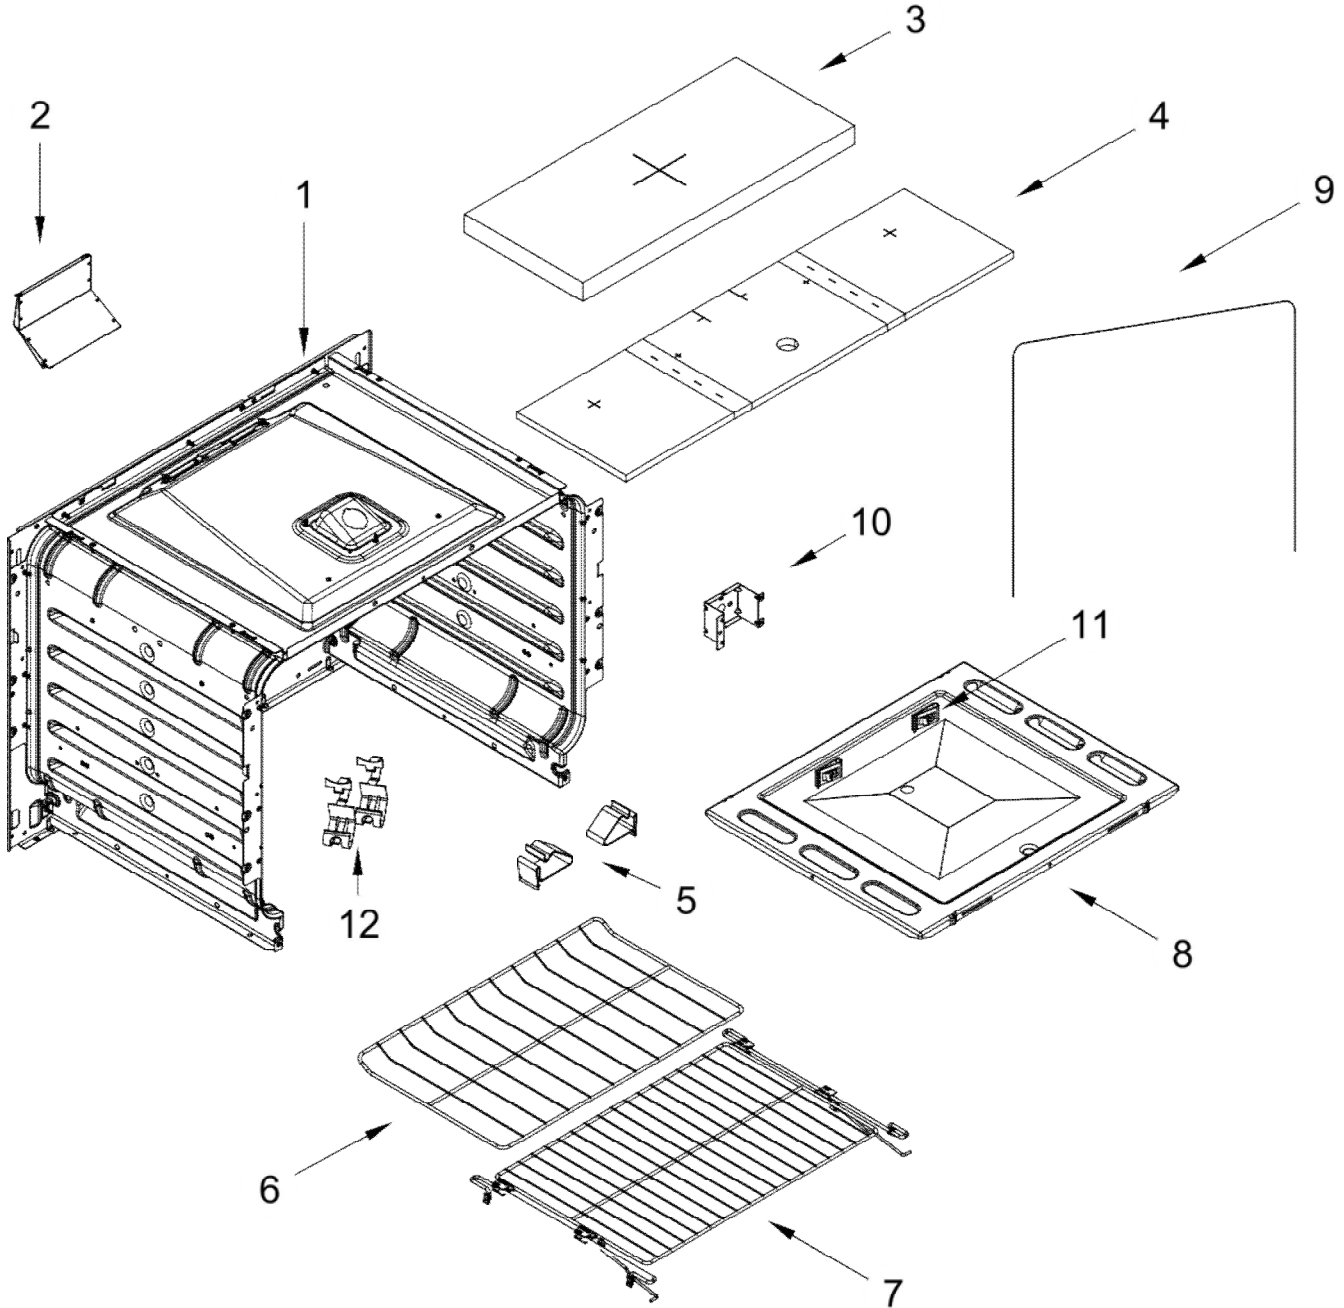

ESTUFA WFR7600S00

ESTUFA WFR7600S00

<u>Illus. No.</u>	<u>Part No.</u>	<u>Description</u>
1		CAVITY ASM W/LIGHT F/S - NO ES REFACCIONABLE Ensamble de la cavidad
2	W10902086	FLUE BOX ASM Ensamble de chimenea
3	W11130754	Wrapper oven cavity insulation Aislante cavidad del horno

<u>Illus. No.</u>	<u>Part No.</u>	<u>Description</u>
4	W11181059	UPPER INSULATION COVER Cubierta aislante superior
5	98004722	Clip, Cooktop Clip
6	W10550642	Rack, Oven Parrilla del horno
7	W11315540	KIT SLIDE OUT ECONOMIC - SS DOOR kit parrilla deslizable

<u>Illus. No.</u>	<u>Part No.</u>	<u>Description</u>
8	W10764694	Bottom, Oven piso del horno
9	W10132554	WIRE - INSULATION TIE Cable
10	W10381594	BRACKET - REAR, OVEN BURNER Soporte trasero
11	98009179	U-Nut Tornillo
12	98005642	Clip, Therm Bulb Clip