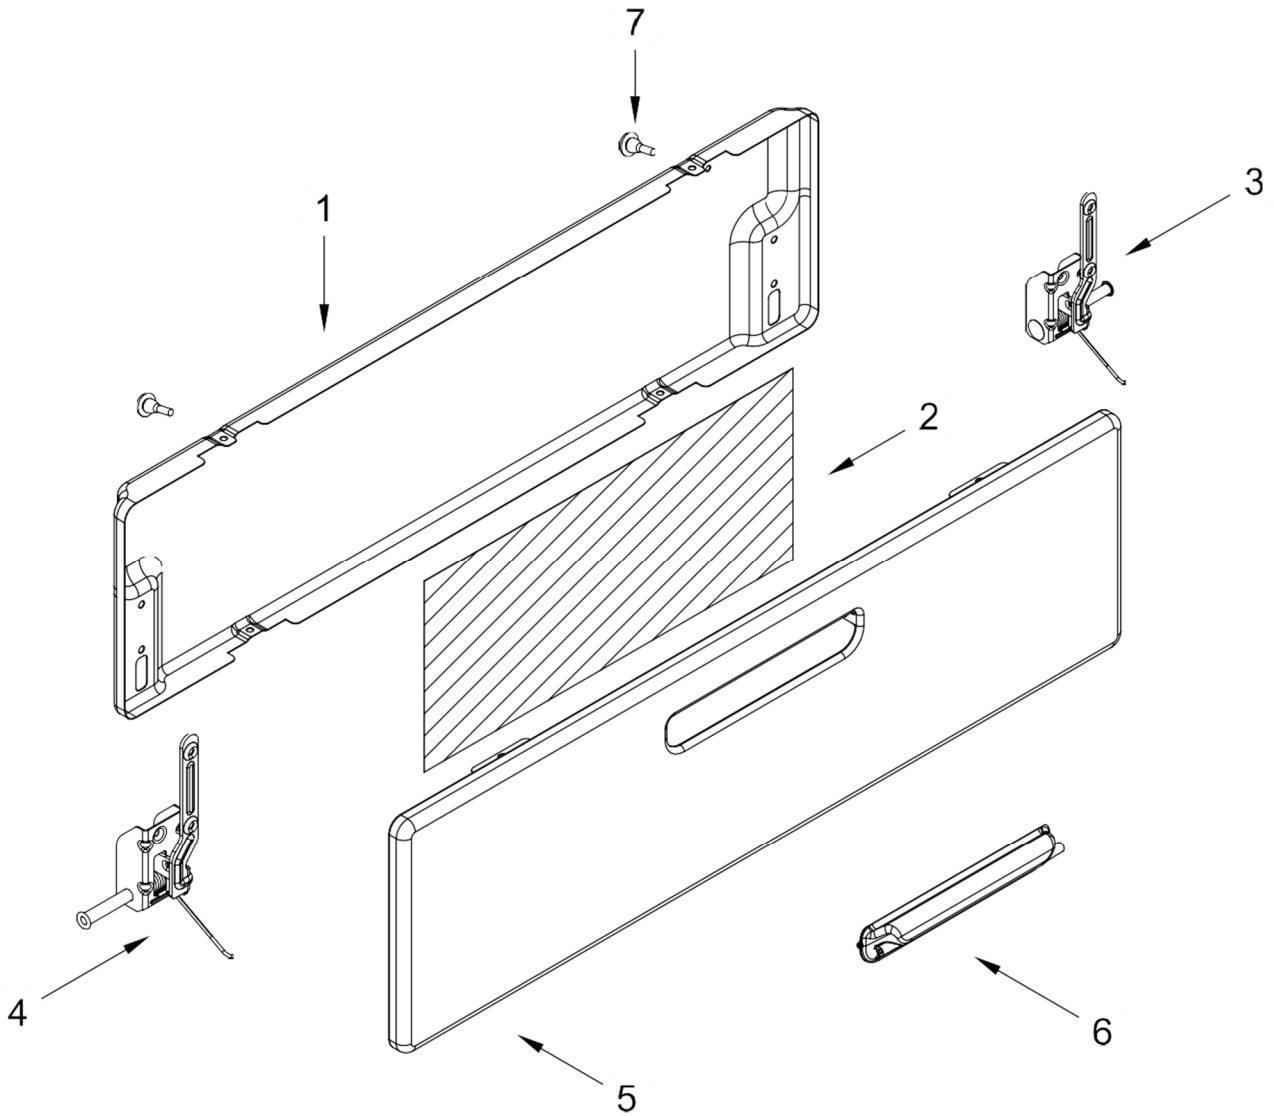

ESTUFA WFR7600S00

ESTUFA WFR7600S00

<u>Illus. No.</u>	<u>Part No.</u>	<u>Description</u>	<u>Illus. No.</u>	<u>Part No.</u>	<u>Description</u>	<u>Illus. No.</u>	<u>Part No.</u>	<u>Description</u>
1	W10446851	Liner, Broiler Drawer Puerta interna del asador	4	W10625517	HINGE TORSION SYSTEM Sistema de torcion en bisagra	7	98004052	Bumper, Door Cojinete
2		ALUMINUM FOIL 340X152 No refaccionable Papel Aluminio	5	W10482110	Stainless Tapa de la puerta del asador	8	W11177720	KIT BROILER DOOR ASM - SS
3		W10661466 HINGE TORSION SYSTEM - RIGHT Sistema de torcion en bisagra	6	W11176979	HANDLE BROILER DOOR - UNIVERSAL SILVER Agarradera