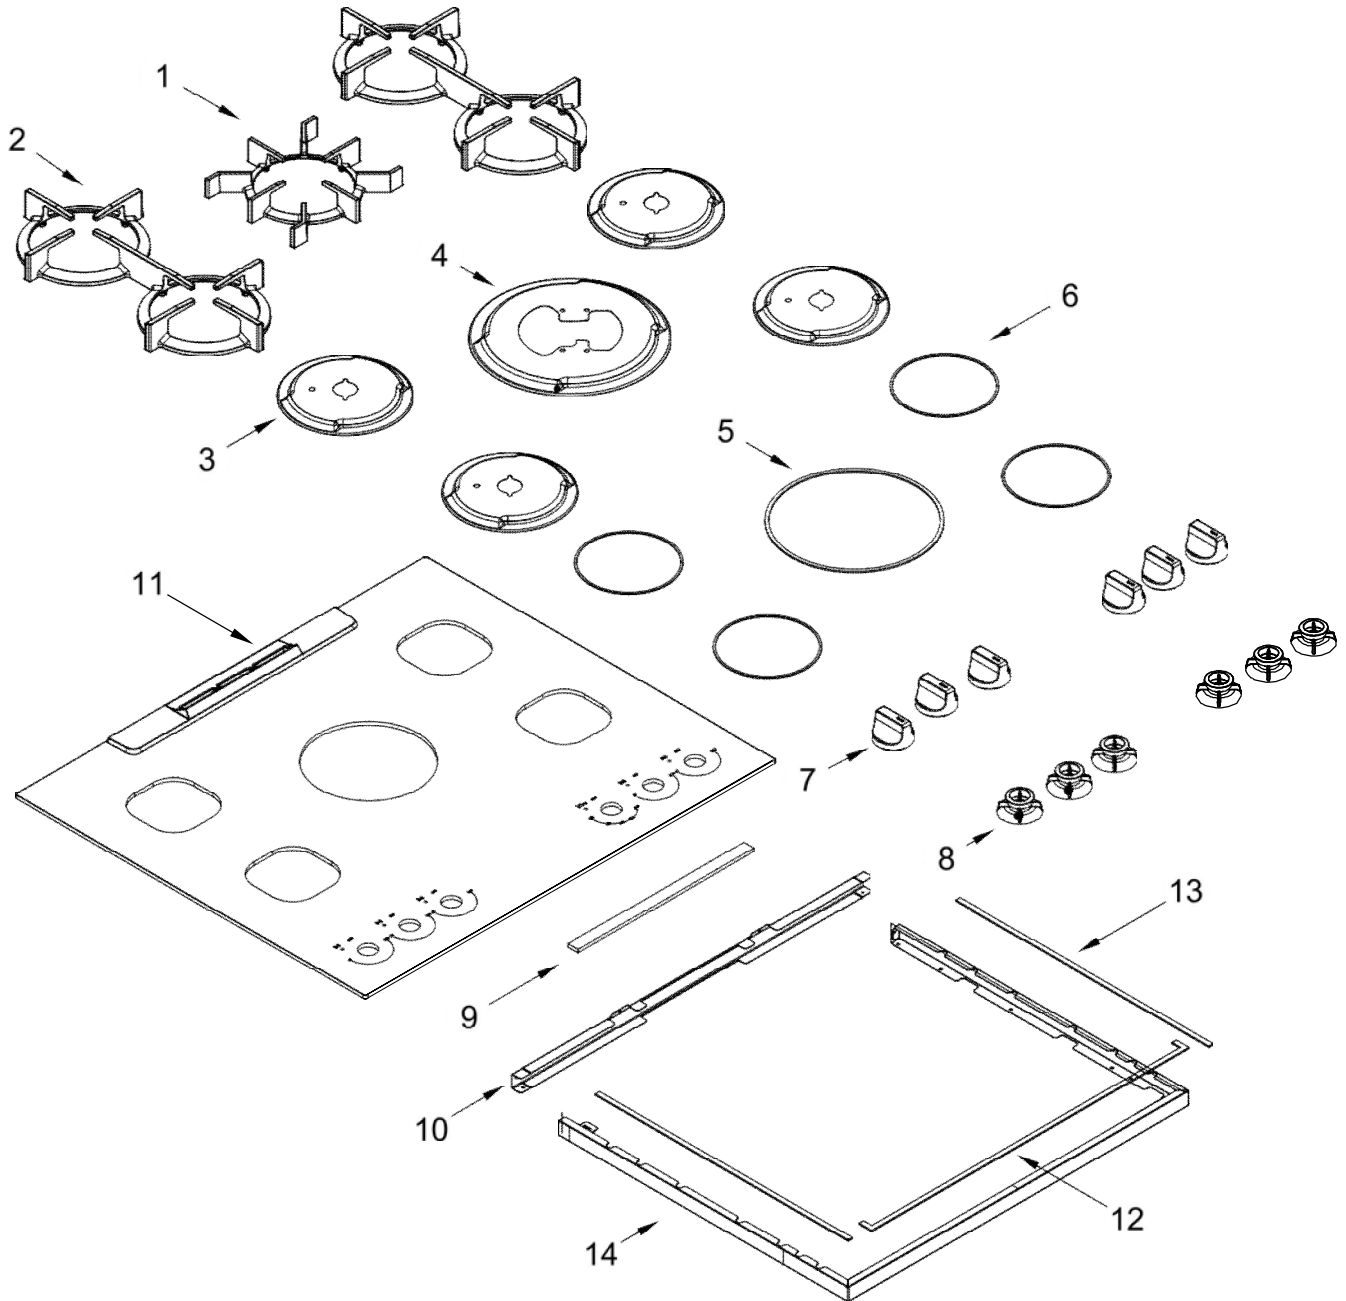

ESTUFA WFR7600S00

ESTUFA WFR7600S00

<u>Illus. No.</u>	<u>Part No.</u>	<u>Description</u>	<u>Illus. No.</u>	<u>Part No.</u>	<u>Description</u>	<u>Illus. No.</u>	<u>Part No.</u>	<u>Description</u>
1	W10911678	GRATE-CAST,ER Parilla central	7	W11125617	SINGLE KNOB - CHROMIUM 20" Perilla	12	W11102310	GASKET-FRONT,GOG Moldura empotrable
2	W10911677	GRATE-CAST,DOUBLE PARRILLA LATERAL	8	W10656502	KNOB SEALING Perilla de sellado	13	W11049186	GASKET-SIDE,GLASS,FS Moldura empotrable
3	W11100238	HEAT-SHIELD,HEB,R,ENAMEL,MATTE Disco chico	9	W11287282	GASKET,BACK,GLASS Gaxeta lateral	14	W11046492	FRAME-GOG,M,FS Estructura
4	W11310080	HEAT-SHIELD,ETC,ENAMEL Disco grande	10	W10912941	REAR-COMPLEMENT,GOG,FS Moldura empotrable			
5	W10428062	SEAL-RING,BEZEL,SPECIAL Anillo grande	11	W11104719	GLASS-COOKTOP,FLUE,BOX,FS,MASSIVE			
6	W10428061	SEAL-RING,BEZEL Anillo chico			CUBIERTA SUPERIOR