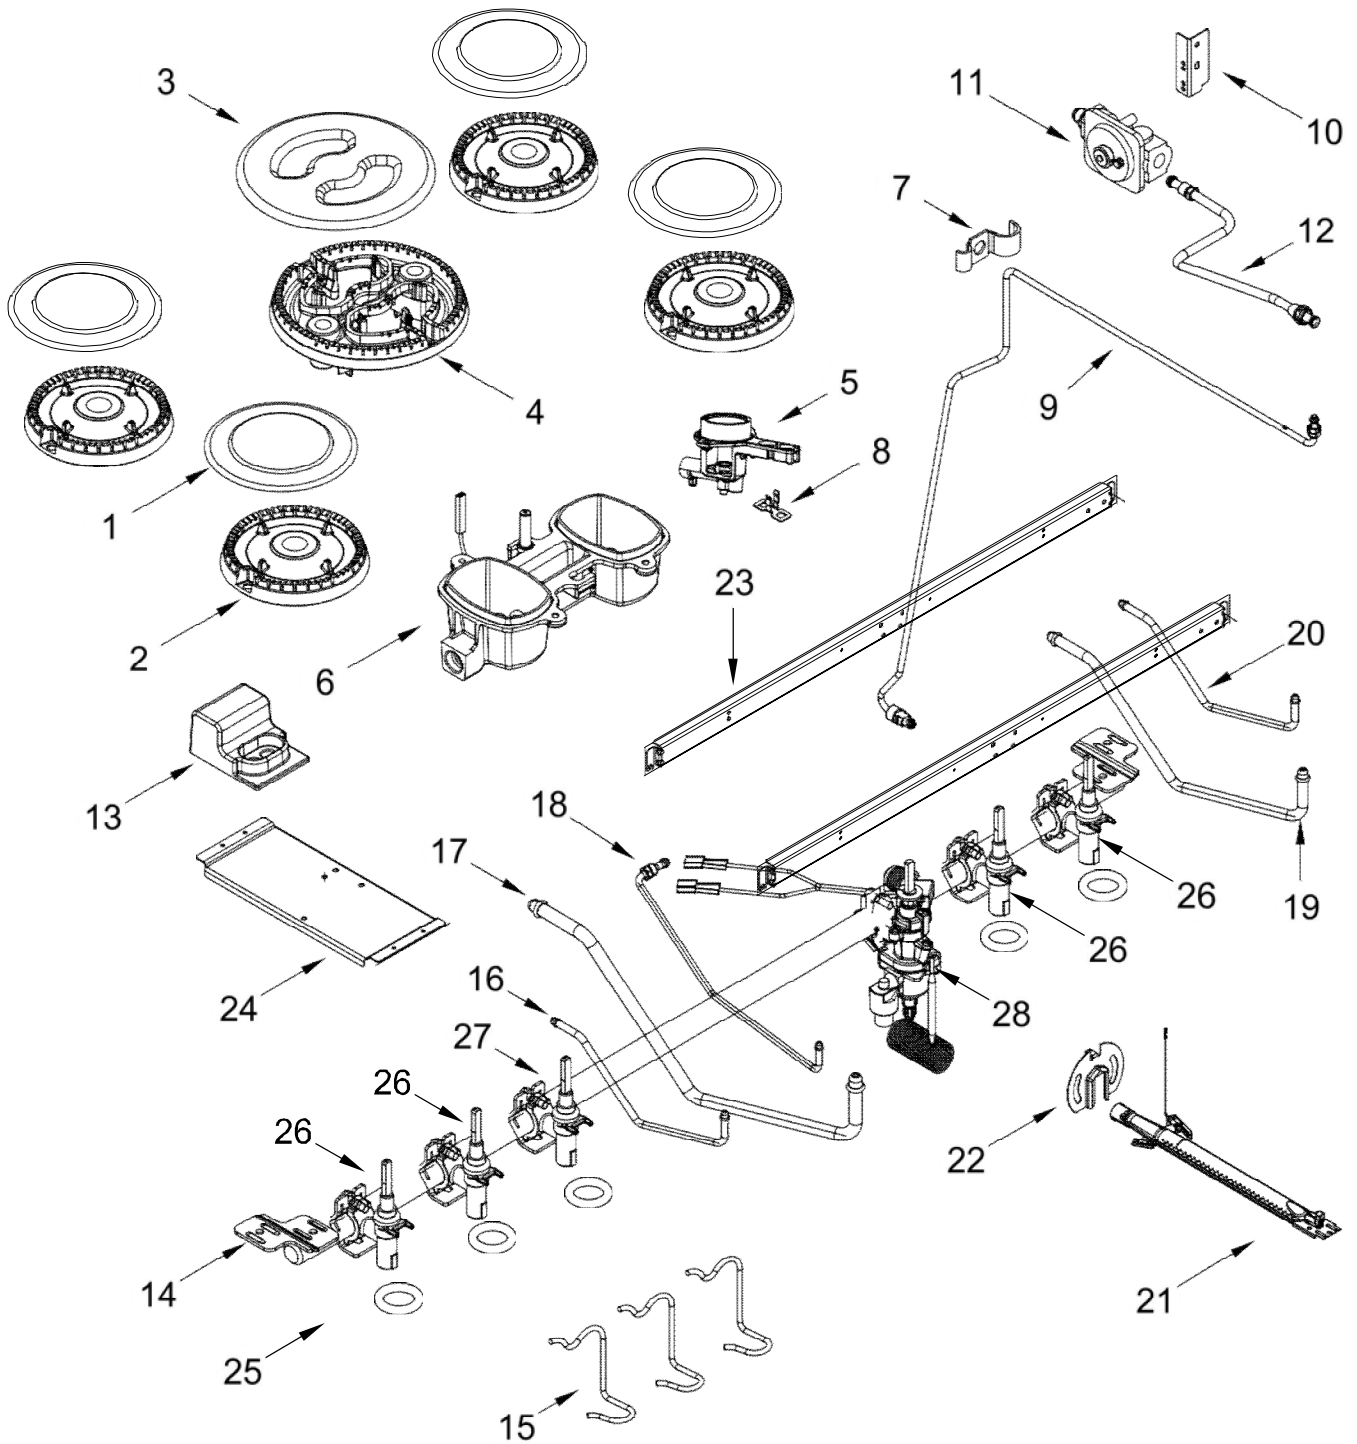

**30" GAS RANGE BABEL 2° WAVE**  
**Service Parts Catalog (EXPLOSIONADO DE PARTES)**

**MODELS:**

WFR7600S00

# ESTUFA WFR7600S00

1	W10390576	BURNER CAP-R,HEB Tapa del quemador	10	W10853735	BRACKET REGULATOR MT Bracket del regulador	19	W10911579	TUBE-COOKTOP,HEB,BACK,RIGHT, Tubo HEB trasero
2	W10344590	SPREADER-R,HEB Quemador	11	W10682560	PRESSURE REGULATOR ASSEMBLY Regulador de presion	20	W10911578	TUBE-COOKTOP,HEB,FRONT,RIGHT, Tubo HEB frontal
3	W11000247	CAPP.EST.BRU.TC.DEFENDI RAF Tapa del super quemador	12	W11372864	TUBING REGULATOR GOG Tubo regulador	21	W11337086	Oven burner assy with electrode Quemador del horno
4	W10939081	BRUCIATORE TRIPLA CORONA DEF Super quemador	13	W10912676	BUMPER, DOOR Batente puerta	22	98005713	Retainer, Burner Retenedor del horno
5	W10393974	ORIFICE HOLDER-0,81,R,HEB Esprea	14	W11045063	MANIFOLD-ASSY,GOG,FS,MASSIVE Tubo del Manifold	23	W11049175	BEAM-BURNER,HORIZONTAL,GLASS Quemador de viga central
6	W11310087	INJECTOR HOLDER,ECOTC,ELECTRODE Soporte del electrodo	15	326006137	TRAVA TUBO LIGACAO - K PPFG0049 Tubo	24	W11310077	BEAM-BURNER,CENTRAL,ETC,GLAS Quemador de viga central
7	98005026	Clip, Tubing CLIP DEL TUBING DEL HORNO	16	W10911583	Tube, cooktop,HEB,Front,Left Tubo HEB frontal	25	326055030	RETAINER RING
8	326020655	VALVE CLIP Clip	17	W10911582	TUBE-COOKTOP,HEB,BACK,LEFT,GLASS Tubo HEB trasero	26	326056404	Gas valve Valvula
9	W10912922	ASSY-TUBE,OVEN,GOGM Tubo del horno	18	W11310078	TUBE-COOKTOP,ETC,SINGLE,GOG Tubo del Quemador	27	W10437410	Valve-LP Valvula
						28	W11232766	Thermostat,electronic,ignition Termostato