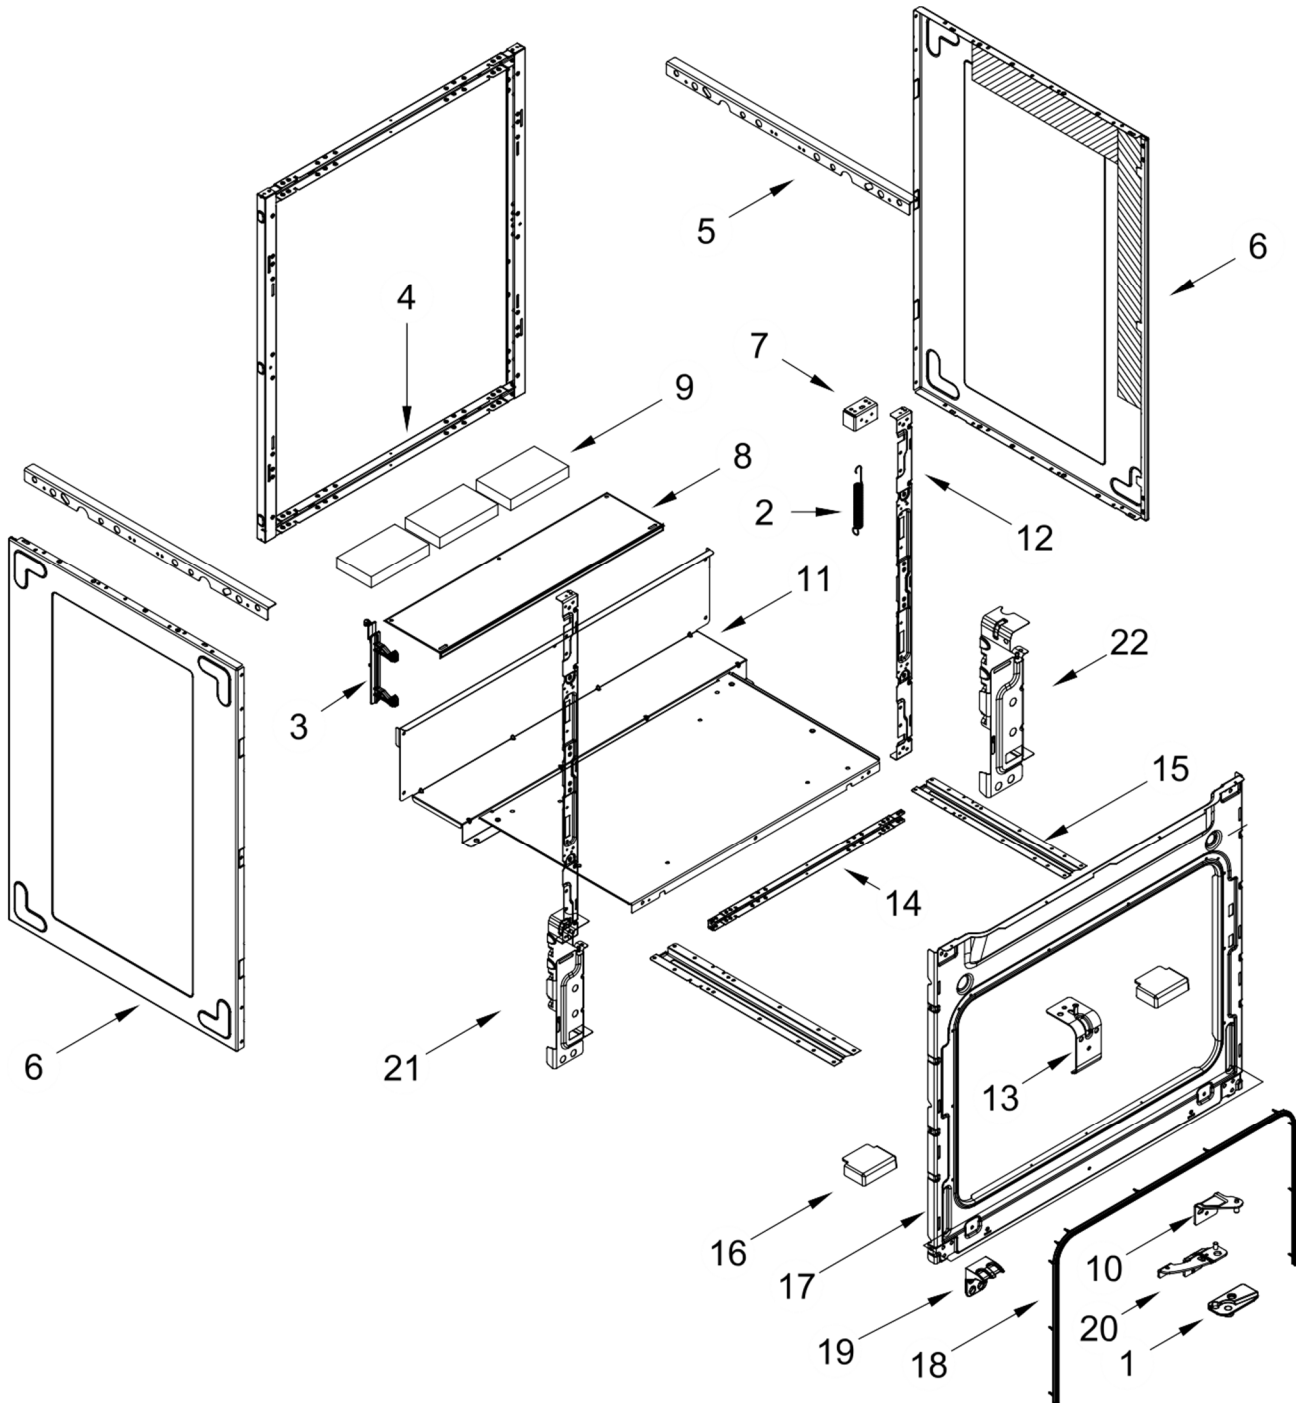

ESTUFA WFR7600S00

ESTUFA WFR7600S00

<u>Illus. No.</u>	<u>Part No.</u>	<u>Description</u>	<u>Illus. No.</u>	<u>Part No.</u>	<u>Description</u>	<u>Illus. No.</u>	<u>Part No.</u>	<u>Description</u>
1	W11159151	MECHANICAL STOP SWING DOOR - BOTTOM Tope superior de la puerta	9	98006710	Counterweight Contrapeso	17	W11091561	FRONT FRAME 30" SWING W/SWITCH FINISH Marco frontal
2	W11312616	SPRING Resorte	10	W11082584	TOP SWING HINGE - SHORT SWING Soporte Superior	18	W10759584	SEAL OVEN DOOR CS Sello de la puerta del horno
3	W11312650	LATCH-HOOK Gancho de seguridad	11	W10515063	BROILER BACK OVER ASM CUBIERTA SUPERIOR	19	W10912746	DOOR SUPPORT Soporte
4	W10500814	REAR FRAME F/S ASM Ensamble estructural posterior	12	W11167392	FRONT VERTICAL PILLAR - SWING Pilar frontal vertical	20	W11162687	BOTTOM SWING HINGE ASSY - SHORT SWING Soporte Inferior Ensamble
5	W10577312	Support, Side Panel REFUERZO DE PANEL LATERAL	13	W10616130	OVEN BURNER BRACKET Bracket del quemador del horno	21	W10624275	Cover, Broiler Right Tapa asador derecho
6	W10869196	SIDE PANEL SHORT FS 30" PAINT BLACK Panel lateral	14	W11172775	CROSS SUPPORT - 30" RAW Soporte transversal	22	W10624273	Cover, Broiler Left Tapa asador izquierdo
7	W11082674	COUNTER SUPPORT - SWING HINGE Contrabisagra	15	W10446524	BASE RAIL Base riel			
8	W11082675	COUNTERWEIGHT GUARD Guarda contra peso	16	W11085111	BASE CORNER FRONT MIDNIGHT GRAY Base esquinero frontal