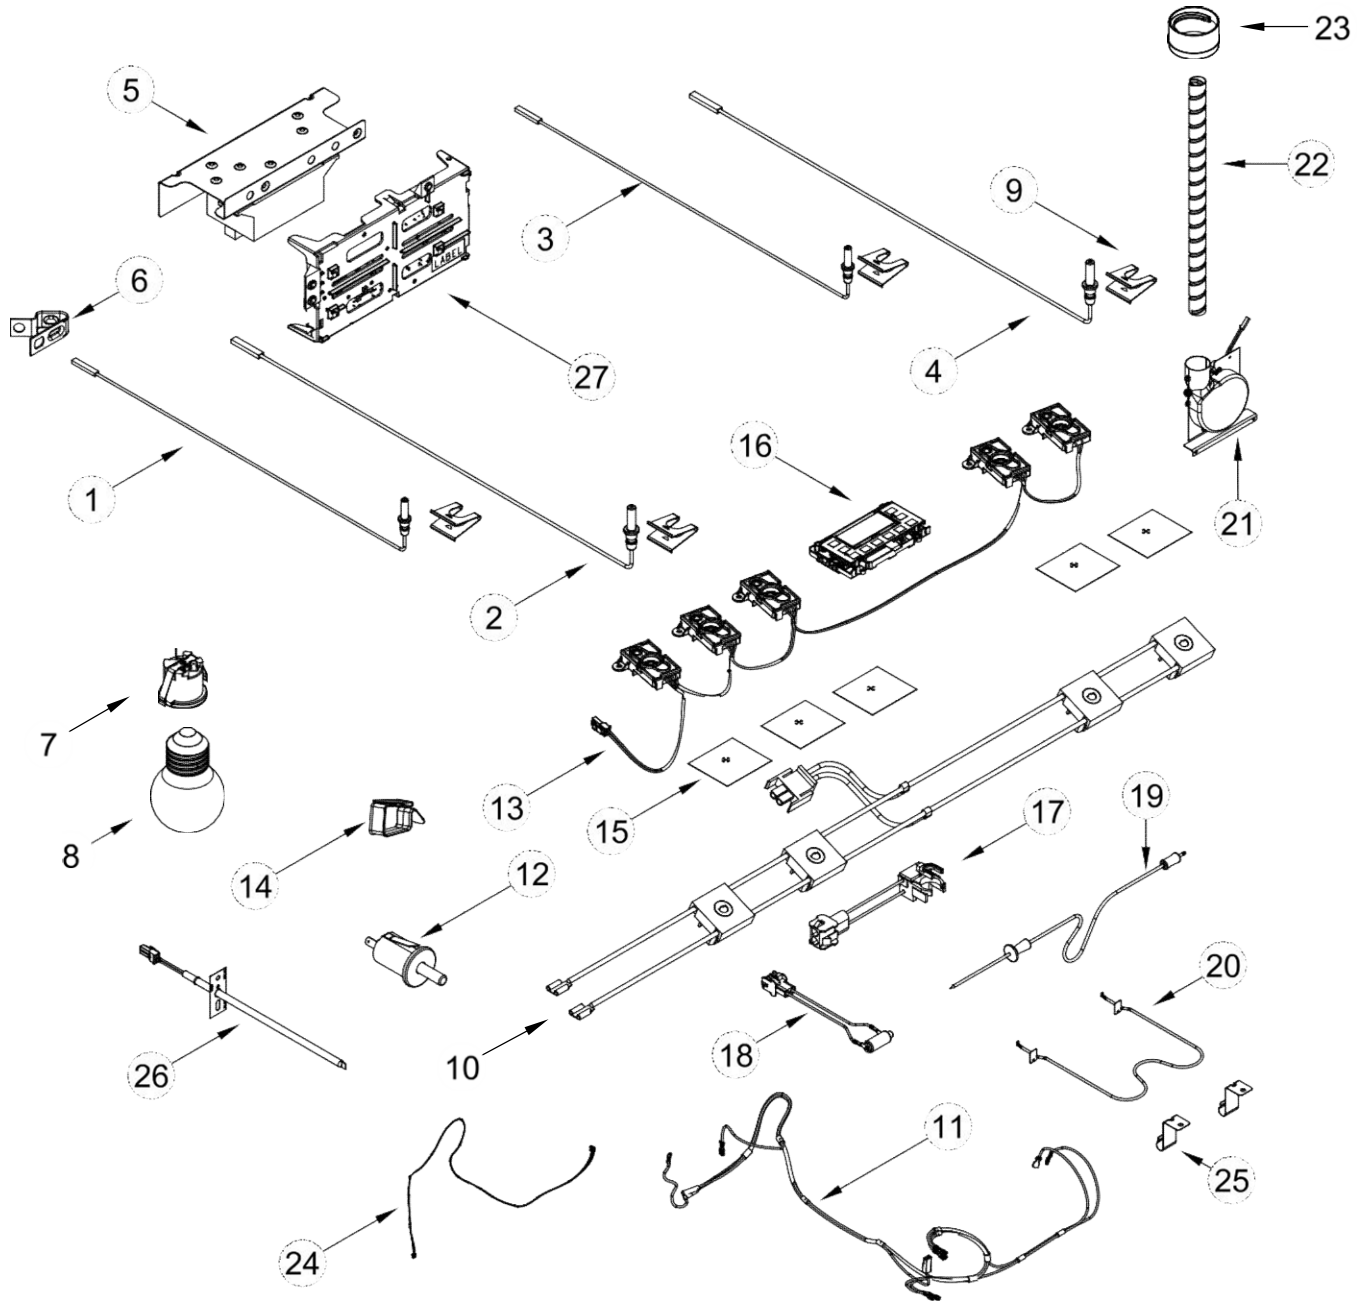

<u>Illus.</u> <u>No.</u>	<u>Part No.</u>	<u>Description</u>	<u>Illus.</u> <u>No.</u>	<u>Part No.</u>	<u>Description</u>	<u>Illus.</u> <u>No.</u>	<u>Part No.</u>	<u>Description</u>
1	W10381605	TOP ELECTRODE 350 Bujia	10	W11046714	SWITCH HARNESS 5 POS DUAL VALVE Switch del arnes	19	9755542	Probe, Temperature Probeta
2	W10381604	TOP ELECTRODE 500 Bujia	11	W11046711	MAIN HARNESS FLAGSHIP Arnes principal	20	W11295673	BROIL ELEMENT 1500W Resistencia
3	W10391625	TOP ELECTRODE 650 Bujia	12	98005765	SWITCH DOOR Interruptor de Puerta	21	W10391629	FAN BLOWER Ventilador
4	W10391624	TOP ELECTRODE 740 Bujia	13	W11325853	LIGHTED KNOB HARNESS ASSY Arnes de la luz de perillas	22	W10174487	COOLING DUCT Conducto de enfriamiento
5	W10816149	SPARK MODULE 5 POSITIONS ASSY Modulo de encendido	14	98005896	Clip, Wire	23	W11341520	HOSE COUPLER, G3EVO Tapa
6	98005894	Clamp, Cord abrazadera	15	W10519553	Clip del cable COVER SWITCH PAPER Cubierta del switch	24	W11046716	G3EVO / BABAGE COMM HARNESS Arnes
7	W10554269	Socket - Oven Light Adaptador para foco	16	W11121700	G3EVO BABEL FLAGSHIP Display	25	W10385340	OVEN ELEMENT SUPPORT Soporte de resistencia
8	W10788320	Bulb, Light Foco del horno	17	W10511641	SWITCH HARNESS - DUAL VALVE Switch del arnes	26	W10586204	Sensor - RTD, WAKO Sensor
9	W10822899	CLIP ELECTRODE SS Clip del electrodo	18	W10696226	Jack, Meat Probe Probeta	27	W11398848	CNTL-ASM,FSR, CHARLIE BABEL MX NEW RTD Tarjeta