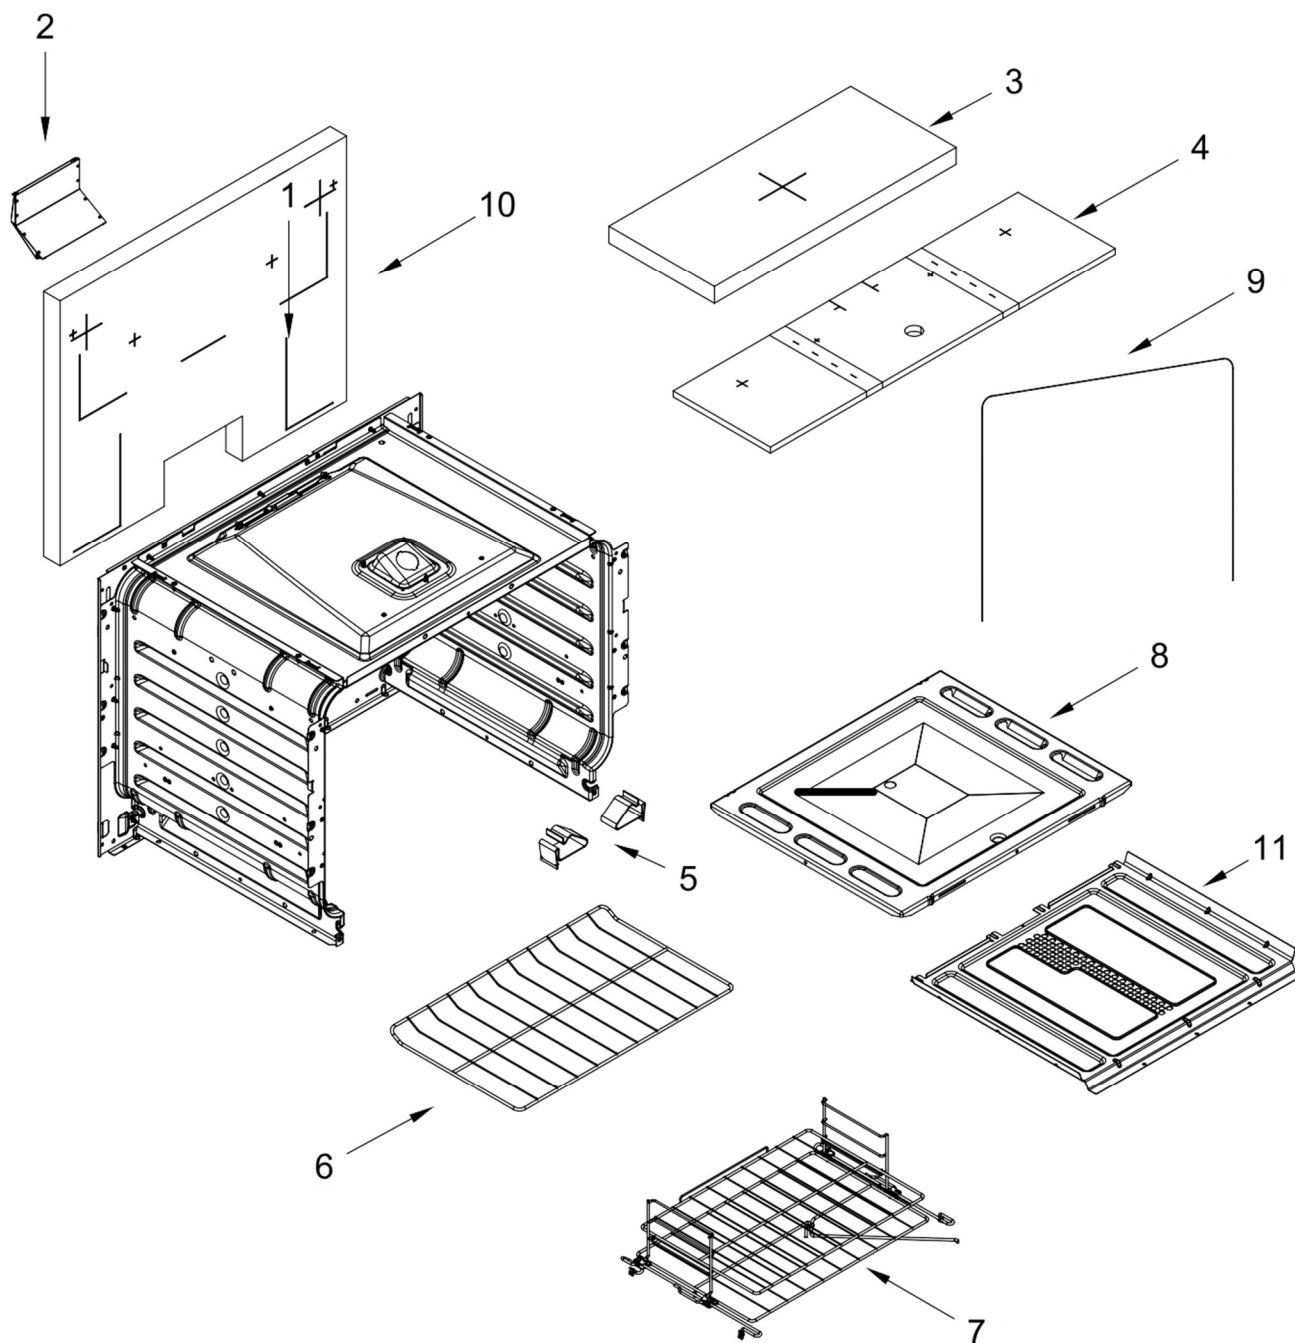

<u>Illus.</u> <u>No.</u>	<u>Part No.</u>	<u>Description</u>	<u>Illus.</u> <u>No.</u>	<u>Part No.</u>	<u>Description</u>	<u>Illus.</u> <u>No.</u>	<u>Part No.</u>	<u>Description</u>
1		CAVITY ASM W/LIGHT F/S - NO ES REFACCIONABLE Ensamble de la cavidad	4	W11181059	UPPER INSULATION COVER Cubierta aislante superior	8	W10620410	Assembly, Oven Bottom piso del horno
2	W10902086	FLUE BOX ASM Ensamble de chimenea	5	98004722	Clip, Cooktop Clip	9	W10132554	WIRE - INSULATION TIE Cable
3	W11130754	Wrapper oven cavity insulation Aislante cavidad del horno	6	W10550642	Rack, Oven Parrilla del horno	10	W11291031	30" OVEN INSULATION BACK ULTRA USA UL
			7	W11315584	KIT SLIDE OUT - SS HIGH MODELS kit parrilla deslizable	0		Aislante cavidad del horno
						11	W10670197	Deflector, Oven Deflector del piso