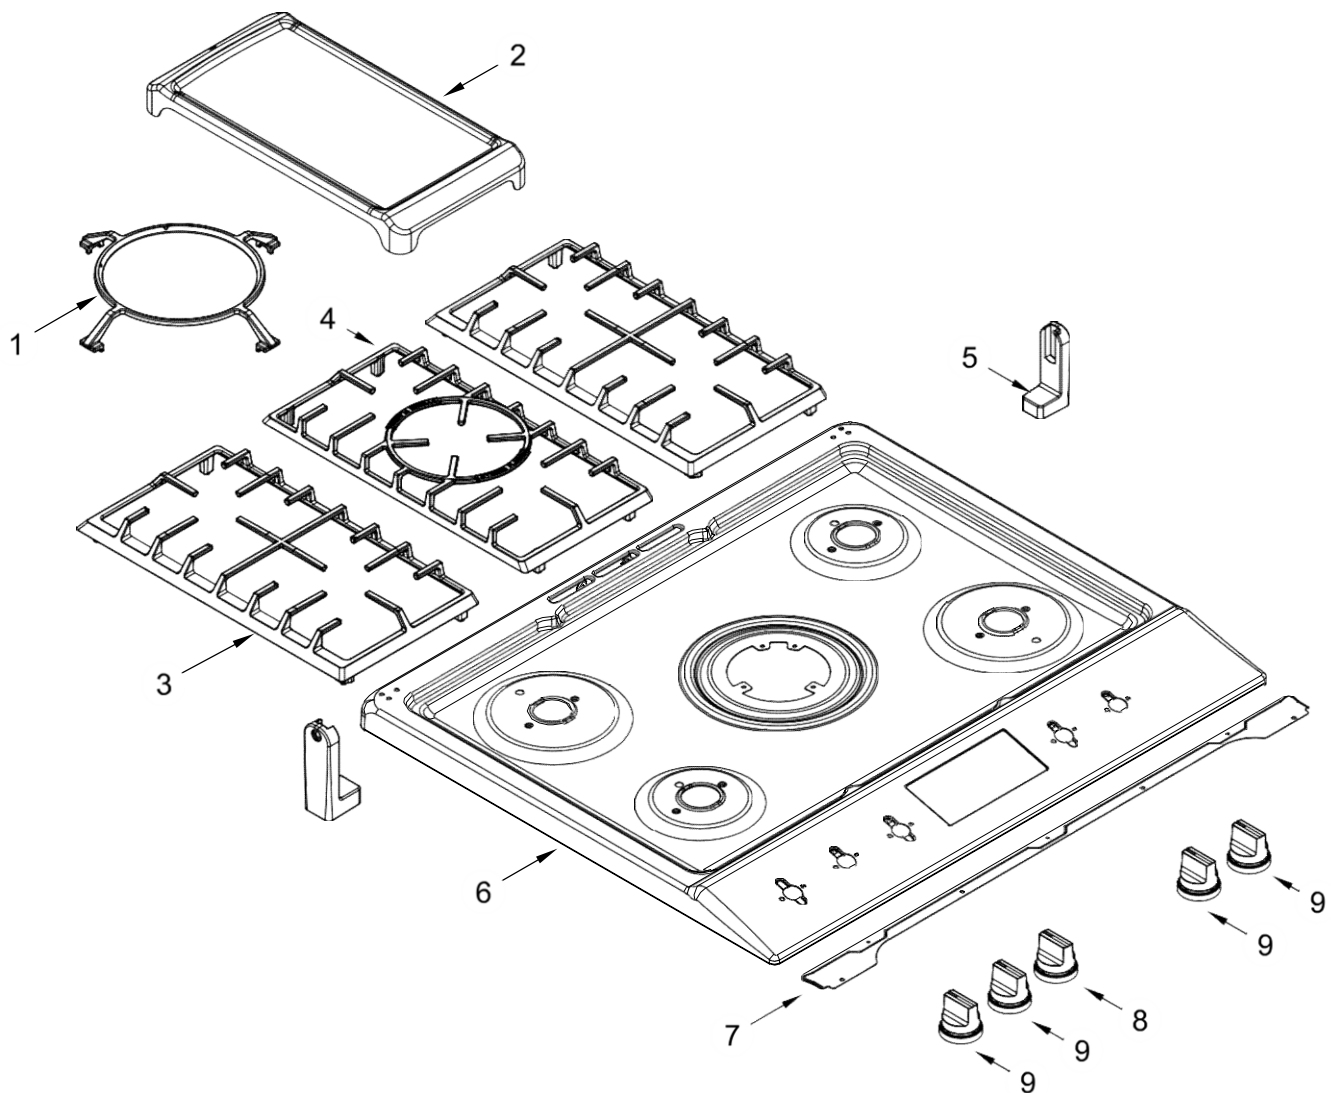

**30" GAS RANGE BABEL 2° WAVE**  
**Service Parts Catalog (EXPLOSIONADO DE PARTES)**

**MODELS:**

WFR9000S00

<u>Illus.</u> <u>No.</u>	<u>Part No.</u>	<u>Description</u>	<u>Illus.</u> <u>No.</u>	<u>Part No.</u>	<u>Description</u>	<u>Illus.</u> <u>No.</u>	<u>Part No.</u>	<u>Description</u>
1	W10497101	L.H. HINGE - GLASS LID  Bisagra del capelo	4	W10909692	EBL FLAT GLASS LID FS  Vidrio del capelo	7	W11083217	GLASS-LID,ASSY,FS,HANDLE,SC  Capelo completo
2	W11162985	GLASS-LID,TRIM,MEDIUM  Molduras del capelo	5	W10896319	BUMPER - GLASS LID BLE  Cojinete			
3	W10206666	R.H. HINGE GLASS LID  Bisagra del capelo	6	W10896332	EBL GLASS LID HANDLE FS  Jaladera del capelo			

<u>Illus.</u> <u>No.</u>	<u>Part No.</u>	<u>Description</u>	<u>Illus.</u> <u>No.</u>	<u>Part No.</u>	<u>Description</u>	<u>Illus.</u> <u>No.</u>	<u>Part No.</u>	<u>Description</u>
1	W10422229	ACCESORY WOK CAST IRON-DRAGON  Accesorio Dragon Hierro Fundido	4	W11181360	CAST IRON GRATE FLAT 5TH BURNER  Parrilla Central	7	W11098906	COOKTOP LOWER COVER  Cubierta inferior
2	W10387433	GRIDDLE -STAMPED TEFLONIZED  Comal con teflón	5	W11035411	BRACKET - LS GLASS LID  Soporte lateral	8	W11100746	KNOB ASSY ILLUM BABEL DUAL  Perilla
3	W11170839	CAST IRON GRATE LATERAL EBL  PARRILLA LATERAL	6	W11049345	30" COOKTOP DECORATED 2STD+2SUP+1SUPPOW  CUBIERTA SUPERIOR	9	W11046170	BABEL ILLUMINATI KNOB ASSY  Perilla