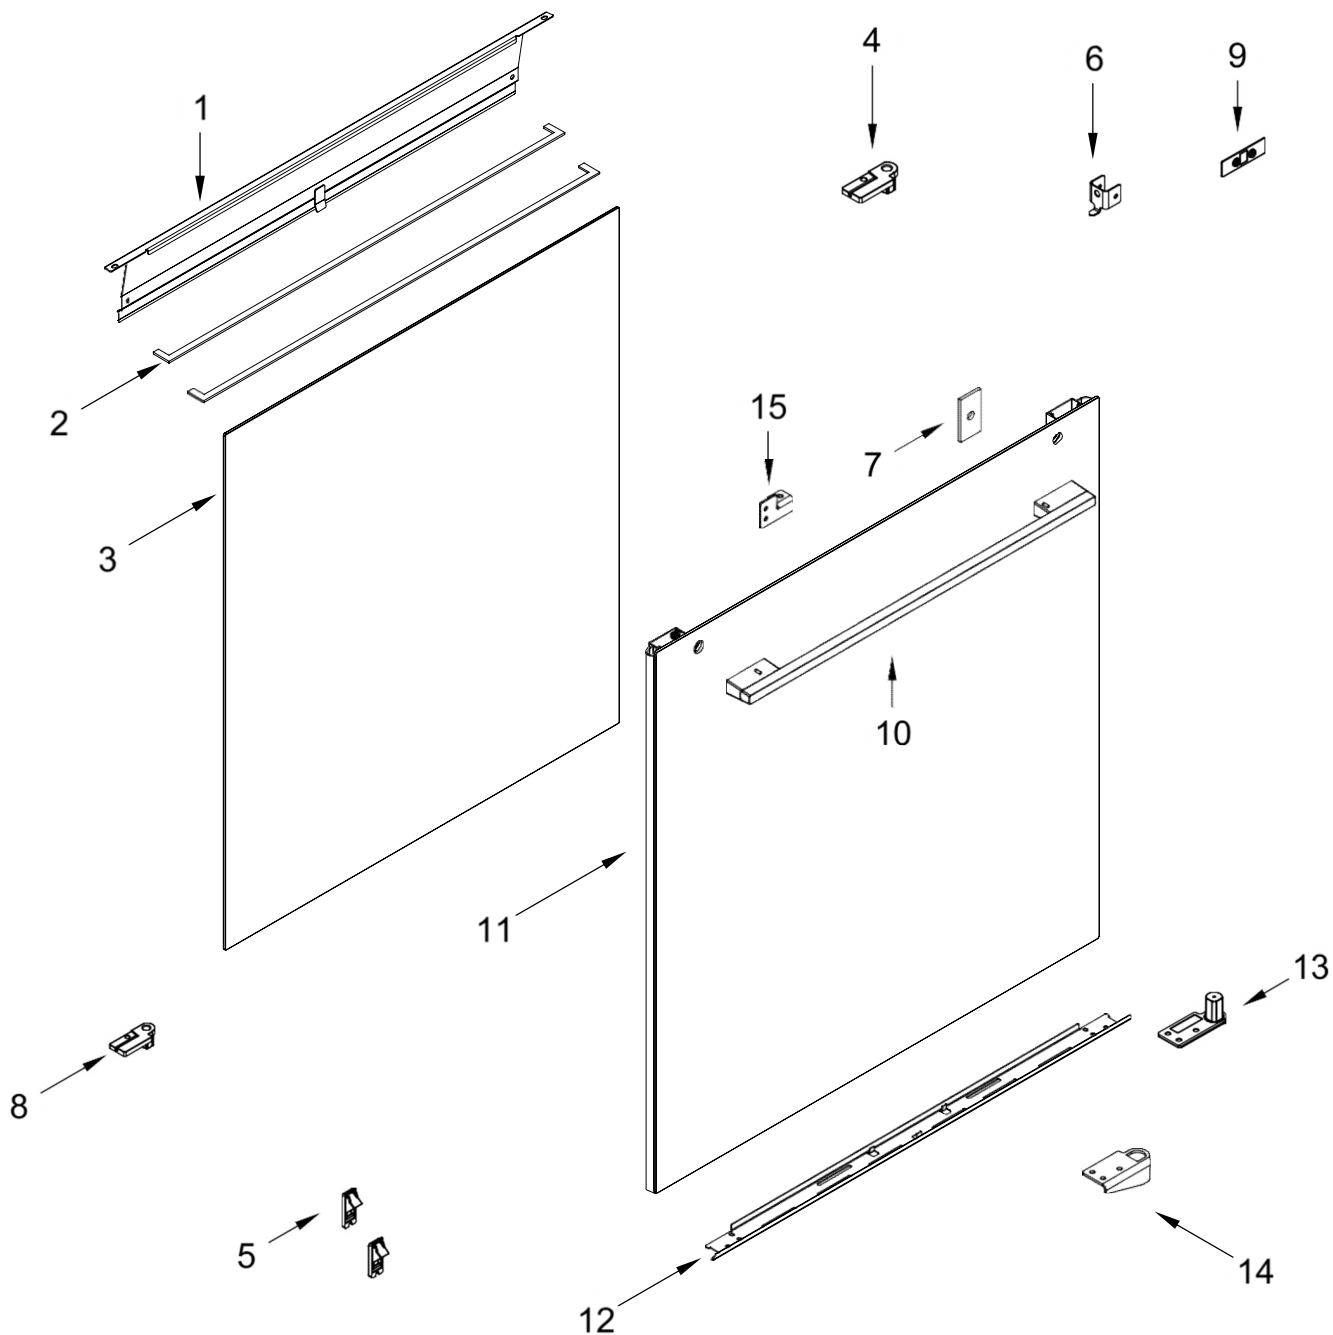

<u>Illus.</u> <u>No.</u>	<u>Part No.</u>	<u>Description</u>	<u>Illus.</u> <u>No.</u>	<u>Part No.</u>	<u>Description</u>	<u>Illus.</u> <u>No.</u>	<u>Part No.</u>	<u>Description</u>
1	W11328311	TOP COVER ASSY - FULL DOOR,FIN CUBIERTA SUPERIOR	8	W11233137	DOOR END CAP LEFT Bracket del vidrio del horno	14	W11363102	LOWER DOOR STOPPER RH,FINISH Tope inferior de la puerta
2	W11049186	GASKET-SIDE, GLASS, FS Marco lateral	9	W11236228	ENDCAP-ASPIRE Bracket	15	W11112383	BRACKET SLIDE OUT SWING DOOR Soporte puerta deslizable
3	W11333372	INNER GLASS - FULL DOOR Vidrio Interno de la puerta del horno	10	W11281215	HANDLE ASM, ASPIRE 30, TAPPED Agarradera			
4	W11233135	DOOR END CAP RIGHT Bracket del vidrio del horno	11	W11283990	FS OUTER DOOR GLASS & PILLAR ASSY Vidrio Exterior de la puerta del horno			
5	W11312651	LATCH-RECEIVER Gancho de seguridad	12	W11233152	LOWER TRIM FULL OVEN DOOR-FIN Moldura inferior de la puerta del horno			
6	W11403601	GLASS BRACKET Bracket del vidrio del horno	13	W11233184	MECHANICAL STOP DOOR - BOTTOM, RH Tope inferior de la puerta			
7	W11403920	WASHER Bracket