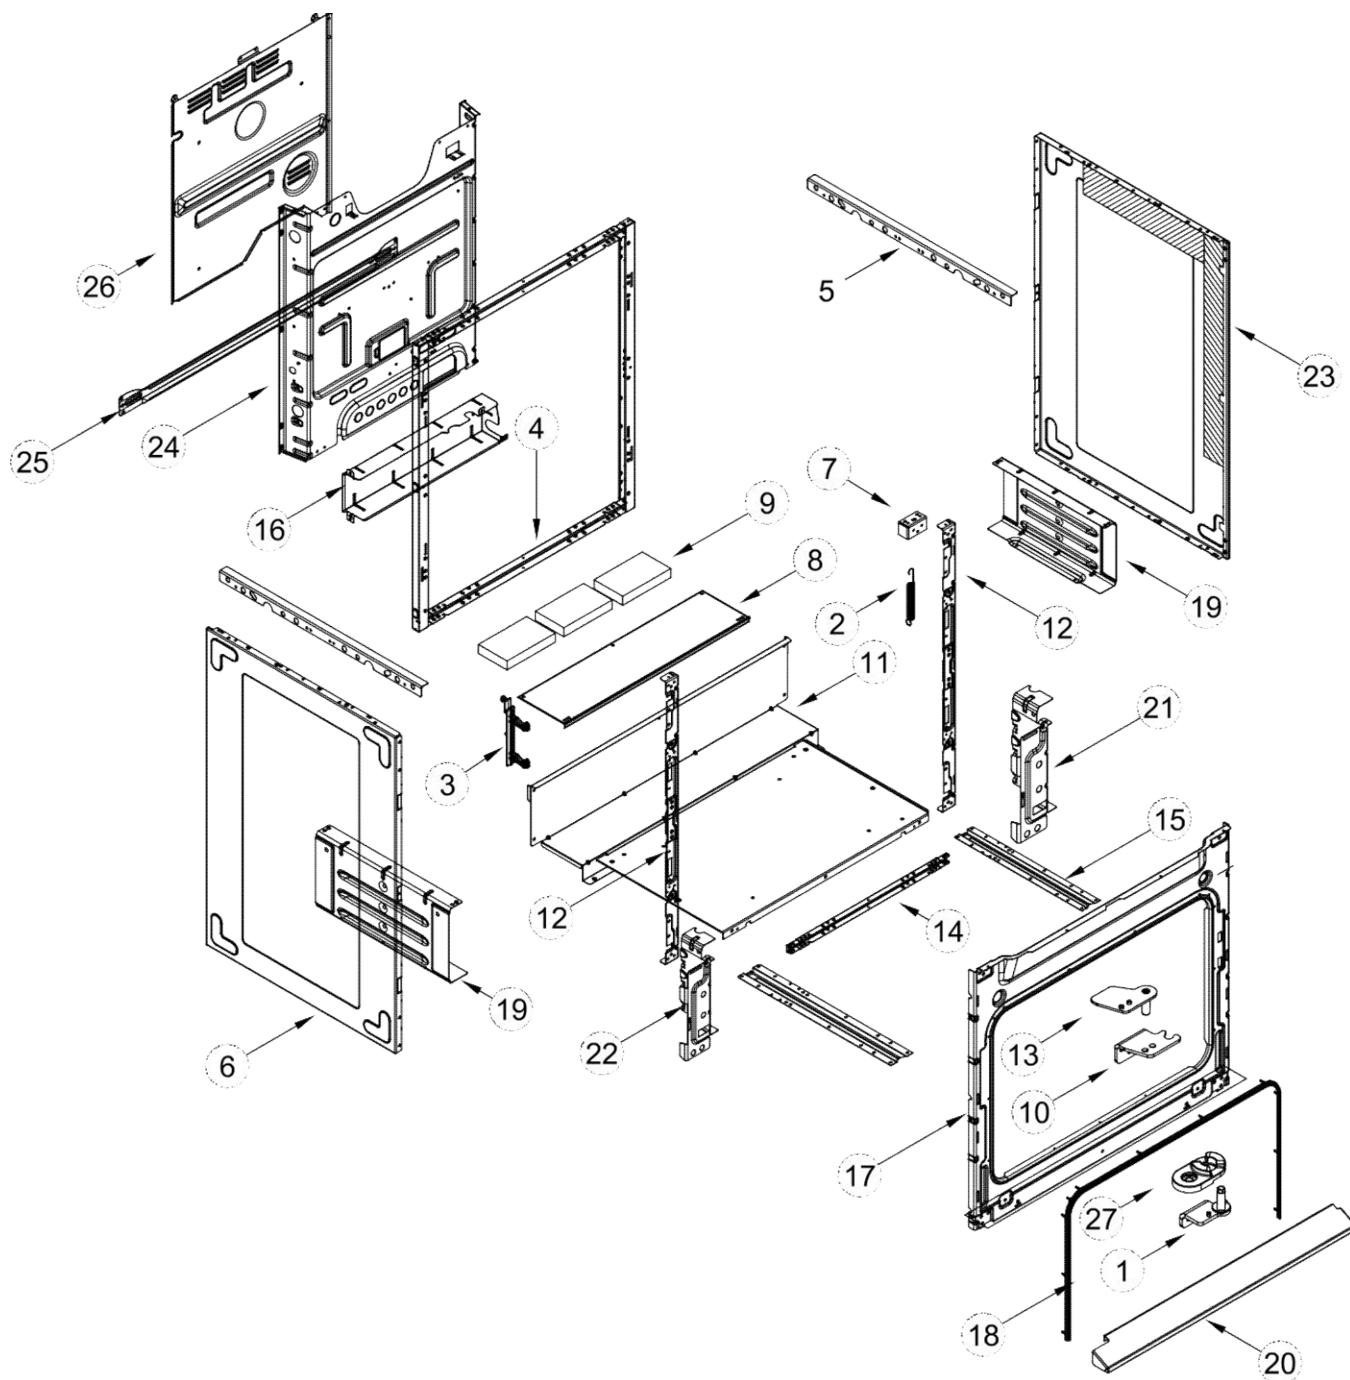

<u>Illus.</u> <u>No.</u>	<u>Part No.</u>	<u>Description</u>	<u>Illus.</u> <u>No.</u>	<u>Part No.</u>	<u>Description</u>	<u>Illus.</u> <u>No.</u>	<u>Part No.</u>	<u>Description</u>
1	W11284471	BOTTOM HINGE BRACKET LH ASSY Bisagra Inferior	11	W10515063	BROILER BACK OVER ASM Ensamble cubierta del asador	20	W11318275	KICK PANEL 30", FRS, BLACK Panel inferior
2	W11312616	SPRING Resorte	12	W11167392	FRONT VERTICAL PILLAR - SWING Pilar frontal vertical	21	W11161990	COVER BROILER RGT FULL DOOR Tapa asador derecho
3	W11312650	LATCH-HOOK Gancho de seguridad	13	W11359301	TOP SWING HINGE ASSY RH Soporte de bisagra superior	22	W11161987	COVER BROILER LFT FULL DOOR Tapa asador izquierdo
4	W10500814	REAR FRAME F/S ASM Ensamble estructural posterior	14	W11172775	CROSS SUPPORT - 30" RAW Soporte transversal	23	W11344677	FOILS ASSY TOSIDE PANEL US RIGHT GRAY Panel lateral
5	W10577312	Support, Side Panel REFUERZO DE PANEL LATERAL	15	W10446524	BASE RAIL Base riel	24	W11326466	30" MAIN-BACK Respaldo Principal
6	W11344678	FOILS ASSY TOSIDE PANEL US LEFT GRAY Panel lateral	16	W10549293	SAFETY VALVE REAR COVER Guarda para valvula	25	98015363	Support, Rear Soporte trasero
7	W11082674	COUNTERSUPPORT - SWING HINGE Contrabisagra	17	W11086742	FRONT FRAME 30" FULL SWING FINISH Marco frontal	26	W11323022	COVER - REAR,NAT,FSR,30" Guarda posterior
8	W11082675	COUNTERWEIGHT GUARD Guarda contra peso	18	W11171308	SEAL OVEN DOOR SWING Sello de la puerta del horno	27	W11283324	BUSHING SWING DOOR Tope inferior de la puerta
9	98006710	Counterweight Contrapeso	19	W10605426	Panel, Side Panel lateral			
10	W11363165	TOP HINGE BRACKET RH,FINISH Soporte de bisagra superior