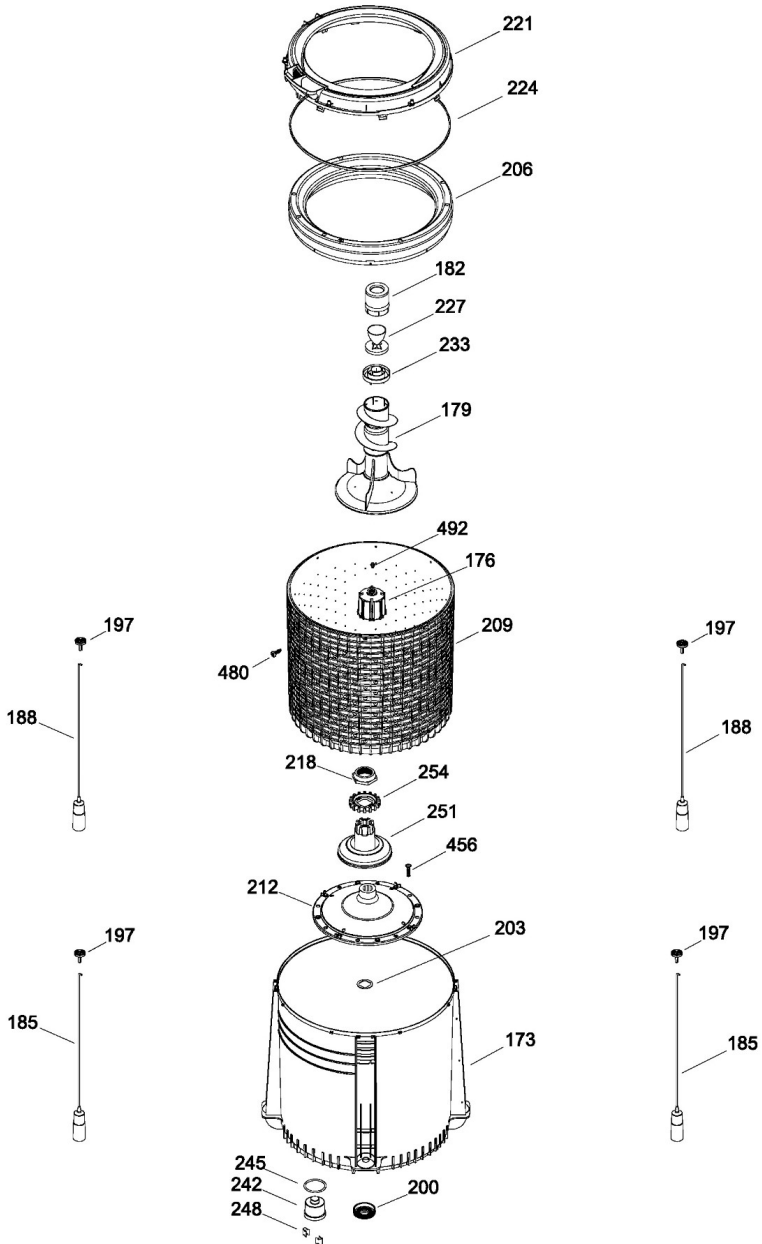

Venta de Refacciones
Electrodomesticas

Lavadora Mabe WGA13301PSBB0

PARTES PARA TINA / TUB, BASKET & AGITATOR

WGA13301PSBB0

Distribuidor Autorizado

SurteRápido.com

Venta de Refacciones
Electrodomesticas

Lavadora Mabe WGA13301PSBB0

SISTEMA MOTRIZ / PUMP & DRIVE COMPONENTS

WGA13301PSBB0

Distribuidor Autorizado

SurteRápido.com

Venta de Refacciones
Electrodomesticas

Lavadora Mabe WGA13301PSBBO

Guía	Componente	Descripción
3	323B2194P001	BUJE BISAGRA
6	189D3208P002	CABLE TOMACORRIENTE
9	323B1416P001	PROTECTOR TAPA
12	189D1664G001	ENS. VALVULA DE AGUA
15	323B2198P005	ENTRADA DE AGUA
18	109B8787P014	ABRAZADERA
21	189D4318G002	COPETE Y GRAFICOS ENS
27	228C2084P006	PRESOSTATO
30	189D3983G002	ARNES GABINETE
30	189D3983G009	ARNES GABINETE
36	323B2545G015	ENS. PERILLA ROTATORIA
39	323B2544G015	ENS. PERILLA CONTROL
45	175D4683G001	MANGUERA LLENADO
51	228C2243P001	ACTUADOR
63	189D5009P001	PROTECTOR CUBIERTA TARJETA
66	189D5319P001	BASE PROTECTOR TARJETA
69	T26G04R05	TARJETA TNT
69	NLA	TARJETA TNT
72	189D2762G014	BOTON SELECTOR
72	189D2762G016	BOTON SELECTOR
75	189D3830G012	ARNES CUBIERTA ID 12 KG
78	189D3652G002	ARNES PRESOSTATO
81	189D3653G017	ARNES SELECTOR
84	228C1256G005	SELECTOR PROGRAMA
87	228C1256G003	SELECTOR PROGRAMA
93	189D2655G009	ENS. GABINETE 10KG CURVO
93	189D2655G011	ENS. GABINETE 10KG CURVO