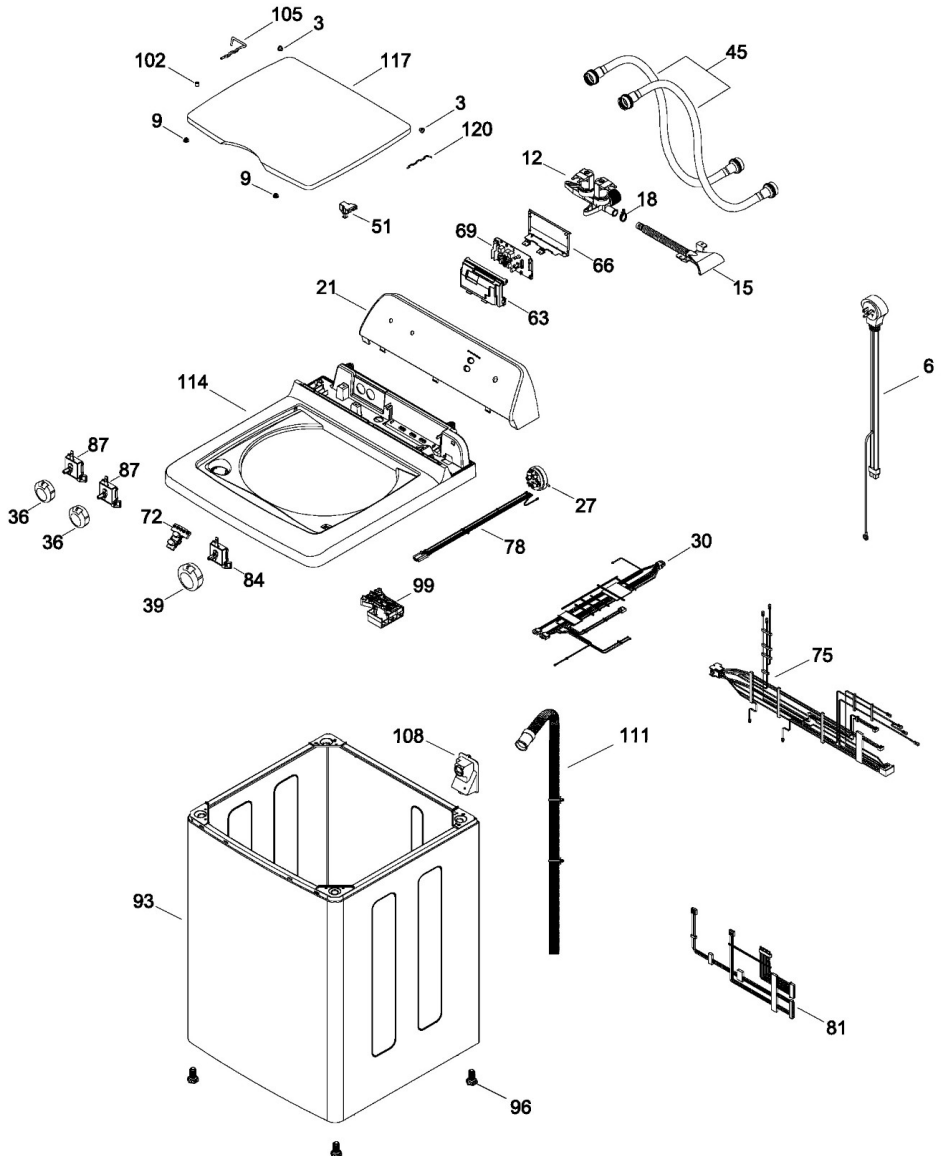

Distribuidor Autorizado

SurteRápido.com

Venta de Refacciones
Electrodomesticas

Lavadora Mabe WGA13301PSBB0

COPETE / BACKSPASH
GABINETE Y CUBIERTA / CABINET & COVER

WGA13301PSBB0