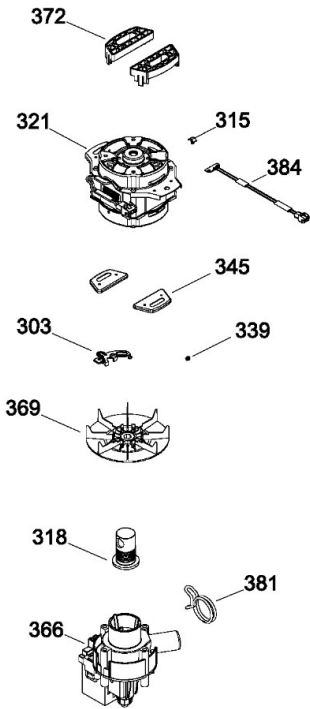

Venta de Refacciones
Electrodomesticas

Lavadora Mabe WGA13301PSBB0

PARTES PARA TINA / TUB, BASKET & AGITATOR

WGA13301PSBB0

Distribuidor Autorizado

SurteRápido.com

Venta de Refacciones
Electrodomesticas

Lavadora Mabe WGA13301PSBB0

SISTEMA MOTRIZ / PUMP & DRIVE COMPONENTS

WGA13301PSBB0

Distribuidor Autorizado

SurteRápido.com

Venta de Refacciones
Electrodomesticas

Lavadora Mabe WGA13301PSBBO

Guía	Componente	Descripción
3	323B2194P001	BUJE BISAGRA
6	189D3208P002	CABLE TOMACORRIENTE
9	323B1416P001	PROTECTOR TAPA
12	189D1664G001	ENS. VALVULA DE AGUA
15	323B2198P005	ENTRADA DE AGUA
18	109B8787P014	ABRAZADERA
21	189D4318G002	COPETE Y GRAFICOS ENS
27	228C2084P006	PRESOSTATO
30	189D3983G002	ARNES GABINETE
30	189D3983G009	ARNES GABINETE
36	323B2545G015	ENS. PERILLA ROTATORIA
39	323B2544G015	ENS. PERILLA CONTROL
45	175D4683G001	MANGUERA LLENADO
51	228C2243P001	ACTUADOR
63	189D5009P001	PROTECTOR CUBIERTA TARJETA
66	189D5319P001	BASE PROTECTOR TARJETA
69	T26G04R05	TARJETA TNT
69	NLA	TARJETA TNT
72	189D2762G014	BOTON SELECTOR
72	189D2762G016	BOTON SELECTOR
75	189D3830G012	ARNES CUBIERTA ID 12 KG
78	189D3652G002	ARNES PRESOSTATO
81	189D3653G017	ARNES SELECTOR
84	228C1256G005	SELECTOR PROGRAMA
87	228C1256G003	SELECTOR PROGRAMA
93	189D2655G009	ENS. GABINETE 10KG CURVO
93	189D2655G011	ENS. GABINETE 10KG CURVO