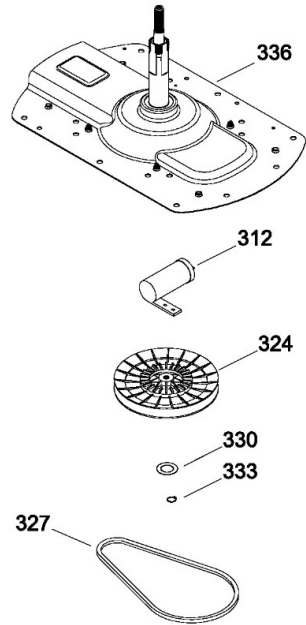

Venta de Refacciones
Electrodomesticas

Lavadora Mabe WGA13301PSBB0

PARTES PARA TINA / TUB, BASKET & AGITATOR

WGA13301PSBB0

Distribuidor Autorizado

SurteRápido.com

Venta de Refacciones
Electrodomesticas

Lavadora Mabe WGA13301PSBB0

SISTEMA MOTRIZ / PUMP & DRIVE COMPONENTS

WGA13301PSBB0

Distribuidor Autorizado

SurteRápido.com

Venta de Refacciones
Electrodomesticas

Lavadora Mabe WGA13301PSBBO

Guía	Componente	Descripción
3	323B2194P001	BUJE BISAGRA
6	189D3208P002	CABLE TOMACORRIENTE
9	323B1416P001	PROTECTOR TAPA
12	189D1664G001	ENS. VALVULA DE AGUA
15	323B2198P005	ENTRADA DE AGUA
18	109B8787P014	ABRAZADERA
21	189D4318G002	COPETE Y GRAFICOS ENS
27	228C2084P006	PRESOSTATO
30	189D3983G002	ARNES GABINETE
30	189D3983G009	ARNES GABINETE
36	323B2545G015	ENS. PERILLA ROTATORIA
39	323B2544G015	ENS. PERILLA CONTROL
45	175D4683G001	MANGUERA LLENADO
51	228C2243P001	ACTUADOR
63	189D5009P001	PROTECTOR CUBIERTA TARJETA
66	189D5319P001	BASE PROTECTOR TARJETA
69	T26G04R05	TARJETA TNT
69	NLA	TARJETA TNT
72	189D2762G014	BOTON SELECTOR
72	189D2762G016	BOTON SELECTOR
75	189D3830G012	ARNES CUBIERTA ID 12 KG
78	189D3652G002	ARNES PRESOSTATO
81	189D3653G017	ARNES SELECTOR
84	228C1256G005	SELECTOR PROGRAMA
87	228C1256G003	SELECTOR PROGRAMA
93	189D2655G009	ENS. GABINETE 10KG CURVO
93	189D2655G011	ENS. GABINETE 10KG CURVO