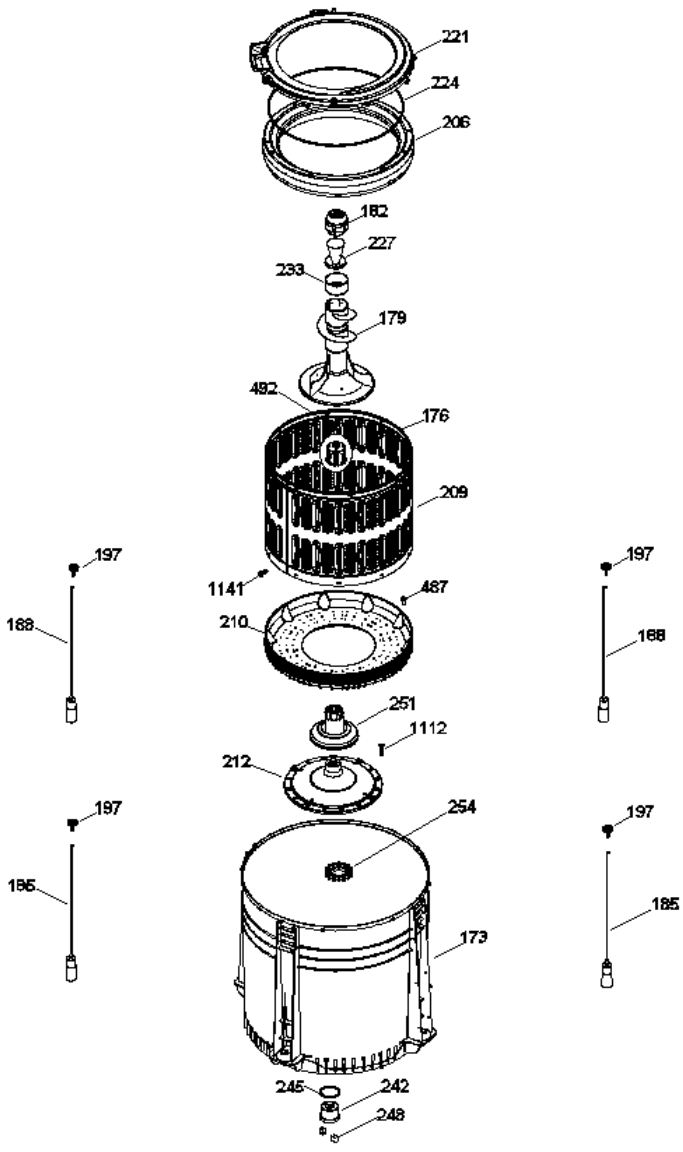

Distribuidor Autorizado

SurteRápido.com

Venta de Refacciones  
Electrodomesticas

WGA17502XPB00

**WGA17502XPB00**

**WGA17502XPB00**

WGA17502XPB00

1	323B2572P001	LOGO GE (METALIZADO)
3	323B2194P001	BUJE BISAGRA
4	277B1190P001	LOGO COLOSSAL CAPACITY
6	189D3208P002	TOMACORRIENTE AMAZ. NUEVO
9	323B1416P001	BUMPER (TAPA METALICA)
12	189D1664G001	VALVULA DE AGUA (127 V)
15	323B2198P005	MANGUERA ENTRADA DE AGUA
21	233D1546G003	COPETE Y GRAFICOS ENS(GRIS)
25	323B1408P001	ABRAZADERA MANGUERA PRESOSTATO
27	228C2084P006	PRESOSTATO MECANICO AMAZONA
30	189D3983G006	ARNES GABINETE C/MANG PRESOSTA
36	323B2342G024	PERILLA ROTAT. ARO CRO
39	323B2343G021	PERILLA CONTROL ENS(GRIS)
45	233D1368G001	MANGUERA LLENADO C/COPLES PLAS
51	228C2243P001	ACTUADOR TAPA UL
63	189D5009P001	PROTECTOR TARJETA (PARA TARJET
66	189D5319P001	BASE PROTECTOR TARJETA
69	T26G10R09	TARJETA ELECTRONICA TNT
72	189D2762G014	TARJETA BOTONES
75	189D3830G012	ARNES CUBIERTA ID 12 KG
78	189D3652G002	ARNES PRESOSTATO
81	189D3653G013	ARNES SELECTOR
84	228C1256G005	SELECTOR 8 POSICIONES CERRADO
87	228C1256G003	SELECTOR 4 POSICIONES
93	189D2655G009	GABINETE ENSAMBLE
96	228C1202P001	PATA NIVELADORA AMAZONAS
99	228C2107P002N	BLOCAPUERTAS C/SLIDER
102	323B1294P001	TAPON BISAGRA
105	123C8025P005	BISAGRA DE ALAMBRE (LARGA)
108	323B2659P001	TAPA MANGUERA (BCO)
111	253C1066G002	MANGUERA DE DRENADO C/CINCHOS
114	189D2868P003F	ENSAMBLE CUBIERTA ECONO. BCA
117	189D1058P008	TAPA METALICA CVA BLANCA AMAZ