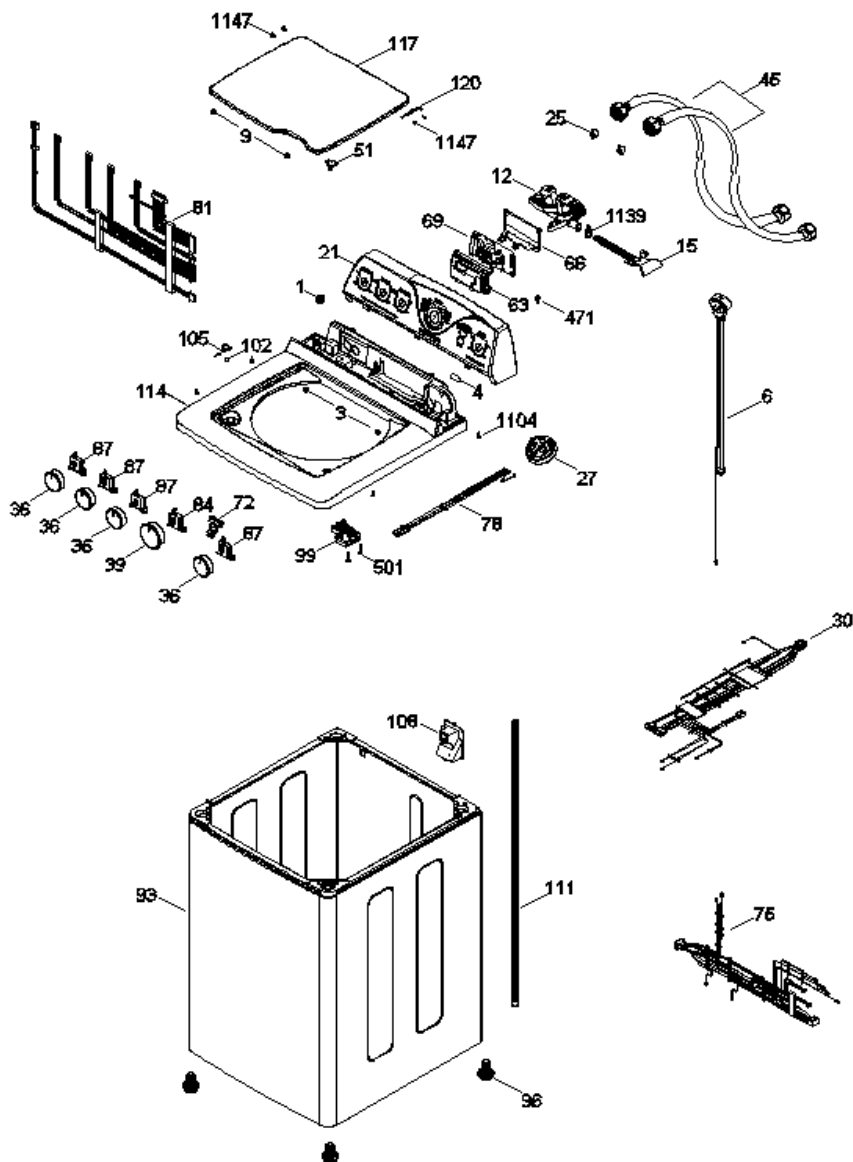

Distribuidor Autorizado

SurteRápido.com

Venta de Refacciones  
Electrodomesticas

WGA17502XPB00

**WGA17502XPB00**

**WGA17502XPB00**

WGA17502XPB00

1	323B2572P001	LOGO GE (METALIZADO)
3	323B2194P001	BUJE BISAGRA
4	277B1190P001	LOGO COLOSSAL CAPACITY
6	189D3208P002	TOMACORRIENTE AMAZ. NUEVO
9	323B1416P001	BUMPER (TAPA METALICA)
12	189D1664G001	VALVULA DE AGUA (127 V)
15	323B2198P005	MANGUERA ENTRADA DE AGUA
21	233D1546G003	COPETE Y GRAFICOS ENS(GRIS)
25	323B1408P001	ABRAZADERA MANGUERA PRESOSTATO
27	228C2084P006	PRESOSTATO MECANICO AMAZONA
30	189D3983G006	ARNES GABINETE C/MANG PRESOSTA
36	323B2342G024	PERILLA ROTAT. ARO CRO
39	323B2343G021	PERILLA CONTROL ENS(GRIS)
45	233D1368G001	MANGUERA LLENADO C/COPLES PLAS
51	228C2243P001	ACTUADOR TAPA UL
63	189D5009P001	PROTECTOR TARJETA (PARA TARJET
66	189D5319P001	BASE PROTECTOR TARJETA
69	T26G10R09	TARJETA ELECTRONICA TNT
72	189D2762G014	TARJETA BOTONES
75	189D3830G012	ARNES CUBIERTA ID 12 KG
78	189D3652G002	ARNES PRESOSTATO
81	189D3653G013	ARNES SELECTOR
84	228C1256G005	SELECTOR 8 POSICIONES CERRADO
87	228C1256G003	SELECTOR 4 POSICIONES
93	189D2655G009	GABINETE ENSAMBLE
96	228C1202P001	PATA NIVELADORA AMAZONAS
99	228C2107P002N	BLOCAPUERTAS C/SLIDER
102	323B1294P001	TAPON BISAGRA
105	123C8025P005	BISAGRA DE ALAMBRE (LARGA)
108	323B2659P001	TAPA MANGUERA (BCO)
111	253C1066G002	MANGUERA DE DRENADO C/CINCHOS
114	189D2868P003F	ENSAMBLE CUBIERTA ECONO. BCA
117	189D1058P008	TAPA METALICA CVA BLANCA AMAZ