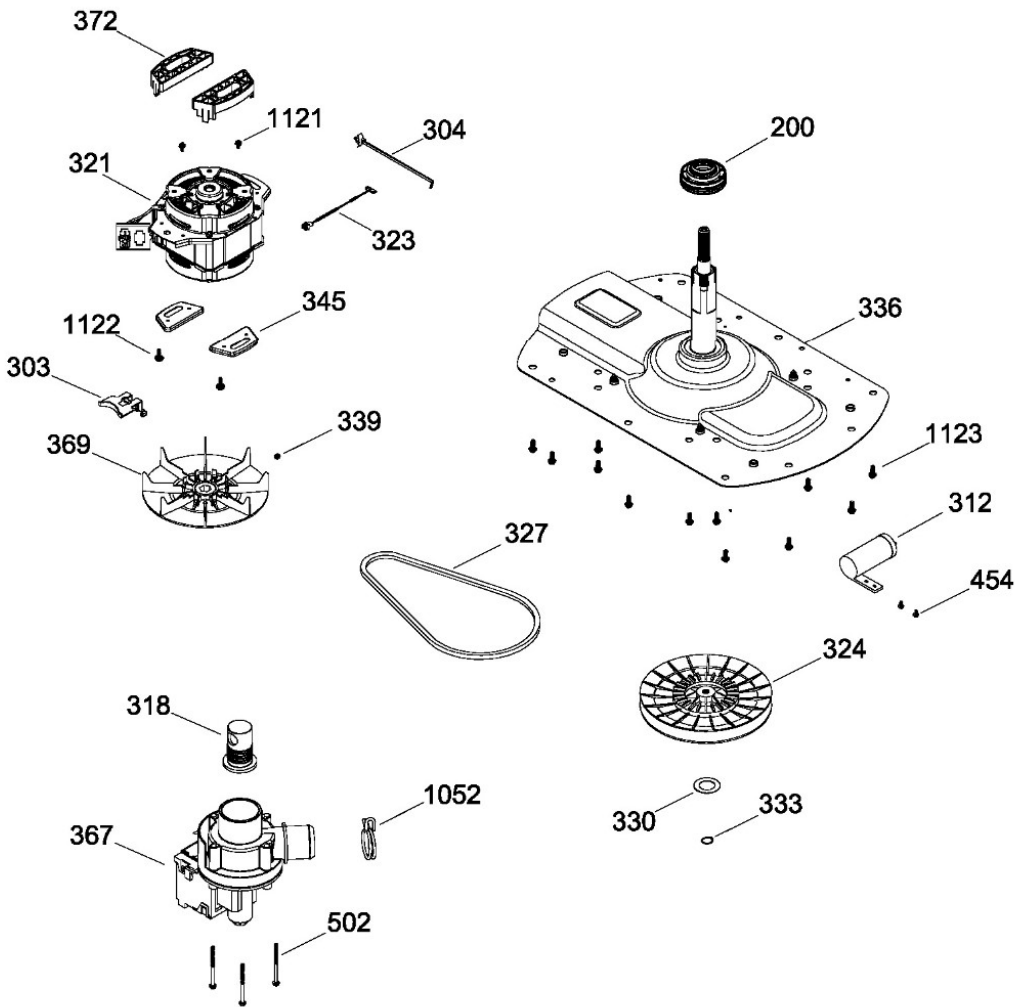

## Lavadora Mabe WGA18402XSBB00

Guía	Componente	Descripción
1	323B2572P001	LOGO GE
3	323B2194P001	BUJE BISAGRA
4	277B1241P007	LOGO MICROMETAL 18KG
6	189D3208P002	CABLE TOMACORRIENTE
9	323B1416P001	PROTECTOR TAPA
12	189D1664G001	ENS. VALVULA DE AGUA
15	323B2198P005	ENTRADA DE AGUA
21	233D1546G004	COPETE Y GRAFICOS ENS
25	323B1408P001	ABRAZADERA MANGUERA
27	228C2084P006	PRESOSTATO
30	189D3983G009	ARNES GABINETE
36	323B2342G018	PERILLA ROTATORIA
39	323B2343G017	ENS. PERILLA CONTROL
45	233D1368G001	MANGUERA
45	233D2851G001	MANGUERA
46	277B1146P002	ABRAZADERA MANGUERA
51	228C2243P001	ACTUADOR
63	189D5009P001	PROTECTOR CUBIERTA TARJETA
66	189D5319P001	BASE PROTECTOR TARJETA
69	PT02G01R00	TARJETA CONTROL
69	PT02G02R01	TARJETA CONTROL
72	189D2762G016	BOTON SELECTOR
75	189D3830G017	ARNES CUBIERTA
78	189D3652G002	ARNES PRESOSTATO
81	189D3653G012	ARNES CAJA QUEMADORES
84	228C1256G005	SELECTOR PROGRAMA
87	228C1256G003	SELECTOR PROGRAMA

## Lavadora Mabe WGA18402XSBB00

Guía	Componente	Descripción
93	189D2655G009	ENS. GABINETE 10KG CURVO
93	189D2655G011	ENS. GABINETE 10KG CURVO
96	228C1202P001	PATA NIVELADORA
99	228C2107P002N	ENS. BLOCAPUERTAS
99	253C1215P001	ENS. BLOCAPUERTAS
102	323B1294P001	TAPON BISAGRA
105	123C8025P005	BISAGRA
108	323B2659P001	TAPA MANGUERA
111	253C1066G002	MANGUERA
114	189D2868P003F	ENSAMBLE CUBIERTA ECONO. BCA
114	189D2868P005	ENSAMBLE CUBIERTA ECONO. BCA
117	189D1058P008P	ACABADO TAPA CURVA
117	189D1058P012	ACABADO TAPA CURVA
120	123C8029P001	BISAGRA
132	233D1397G002	BOLSA ACCESORIOS
173	189D2668P002	TINA
173	189D2668P003	TINA
176	189D3624P001F	COPELE AGITADOR LOW COS
179	189D3746G001	ENS. AGITADOR
182	189D1180P002	TAPA FSD
185	189D3916G011	ENS. VARILLA
188	189D3916G012	ENS. VARILLA
197	228C2372P001	ROTULA
200	228C2451P001	SELLO TINA
200	228C2451P003	SELLO TINA
201	277B1272P001	GASKET
203	323B2127P001	ARANDELA