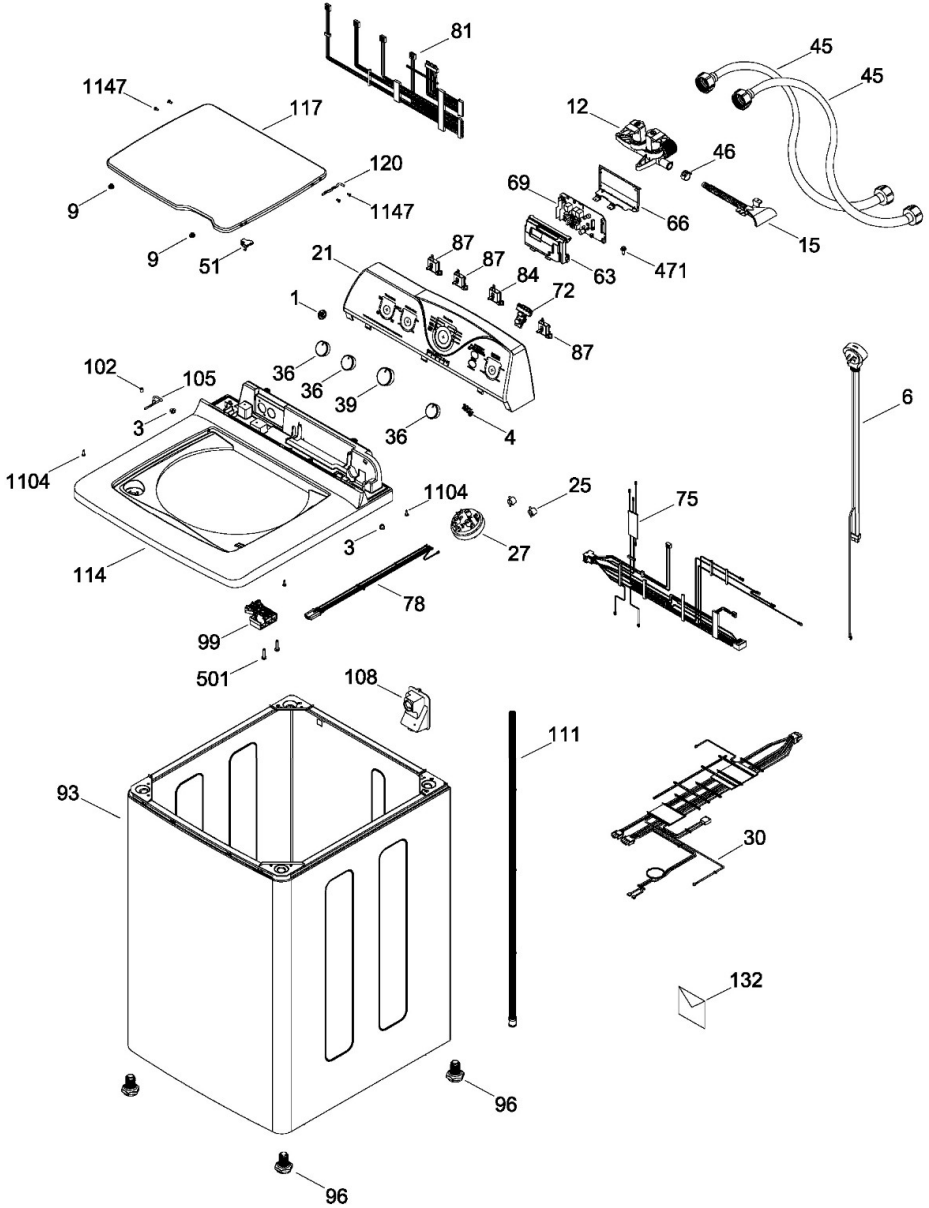

Distribuidor Autorizado

SurteRápido.com

Venta de Refacciones
Electrodomesticas

Lavadora Mabe WGA18402XSBB00