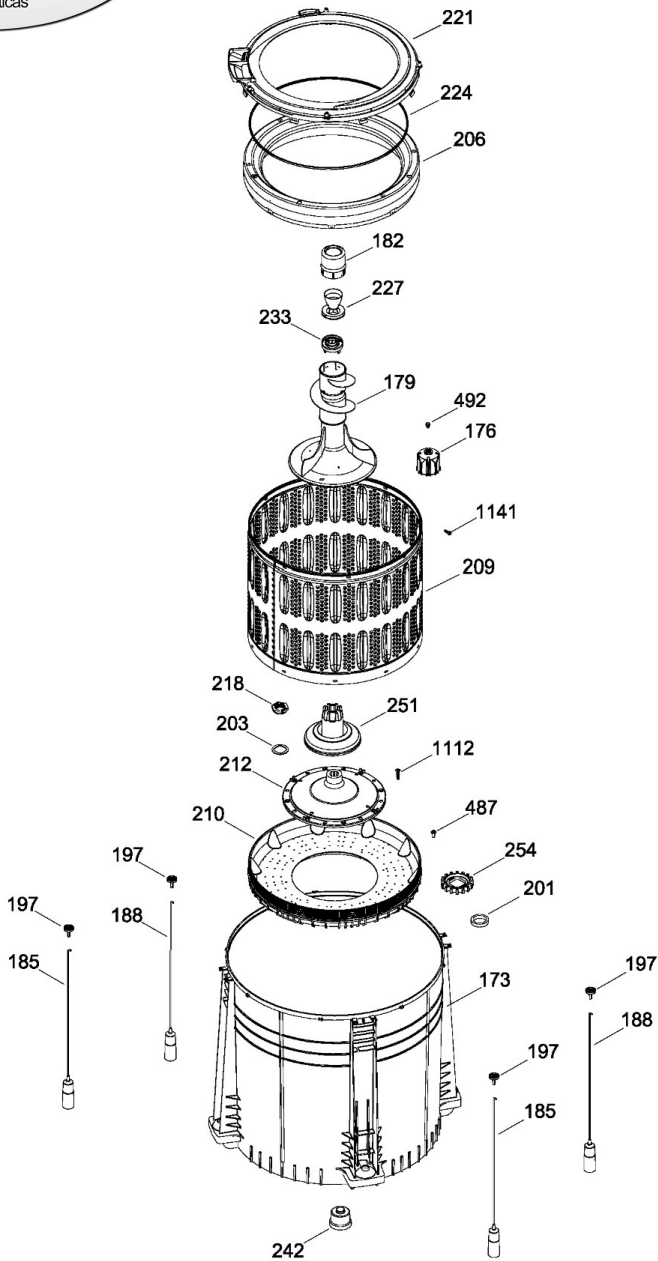

Lavadora Mabe WGA18402XSBB00