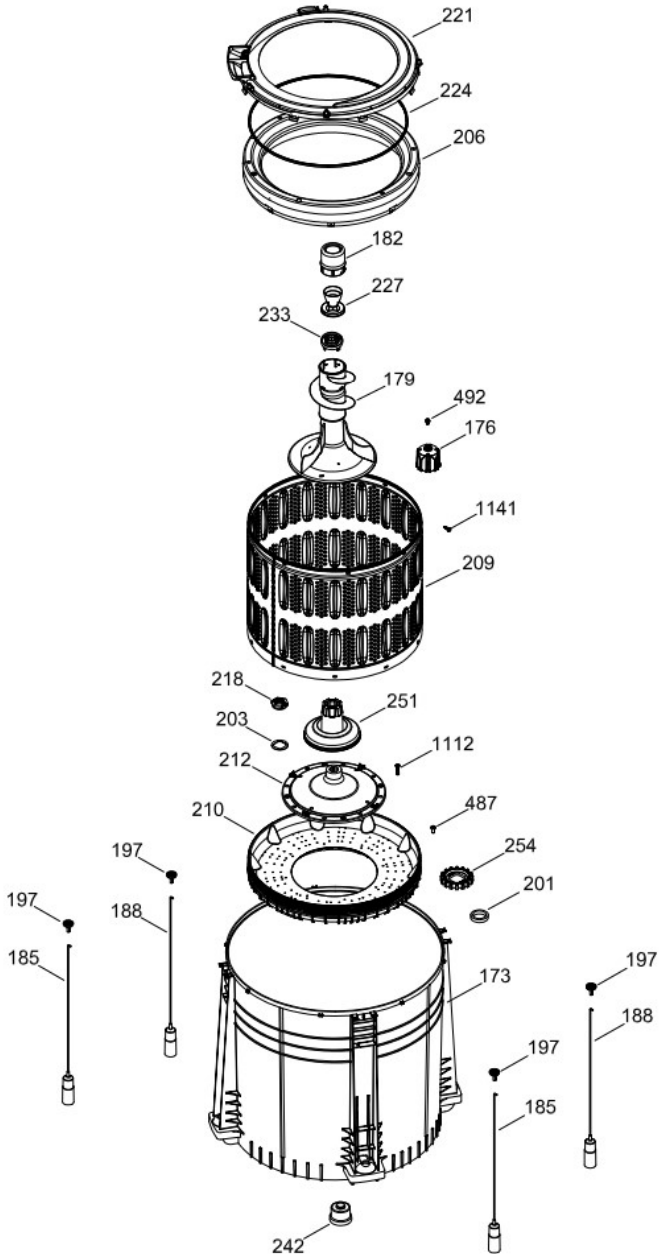

Distribuidor Autorizado

SurteRápido.com

Venta de Refacciones
Electrodomesticas

Lavadora Mabe WGA19502XPB00