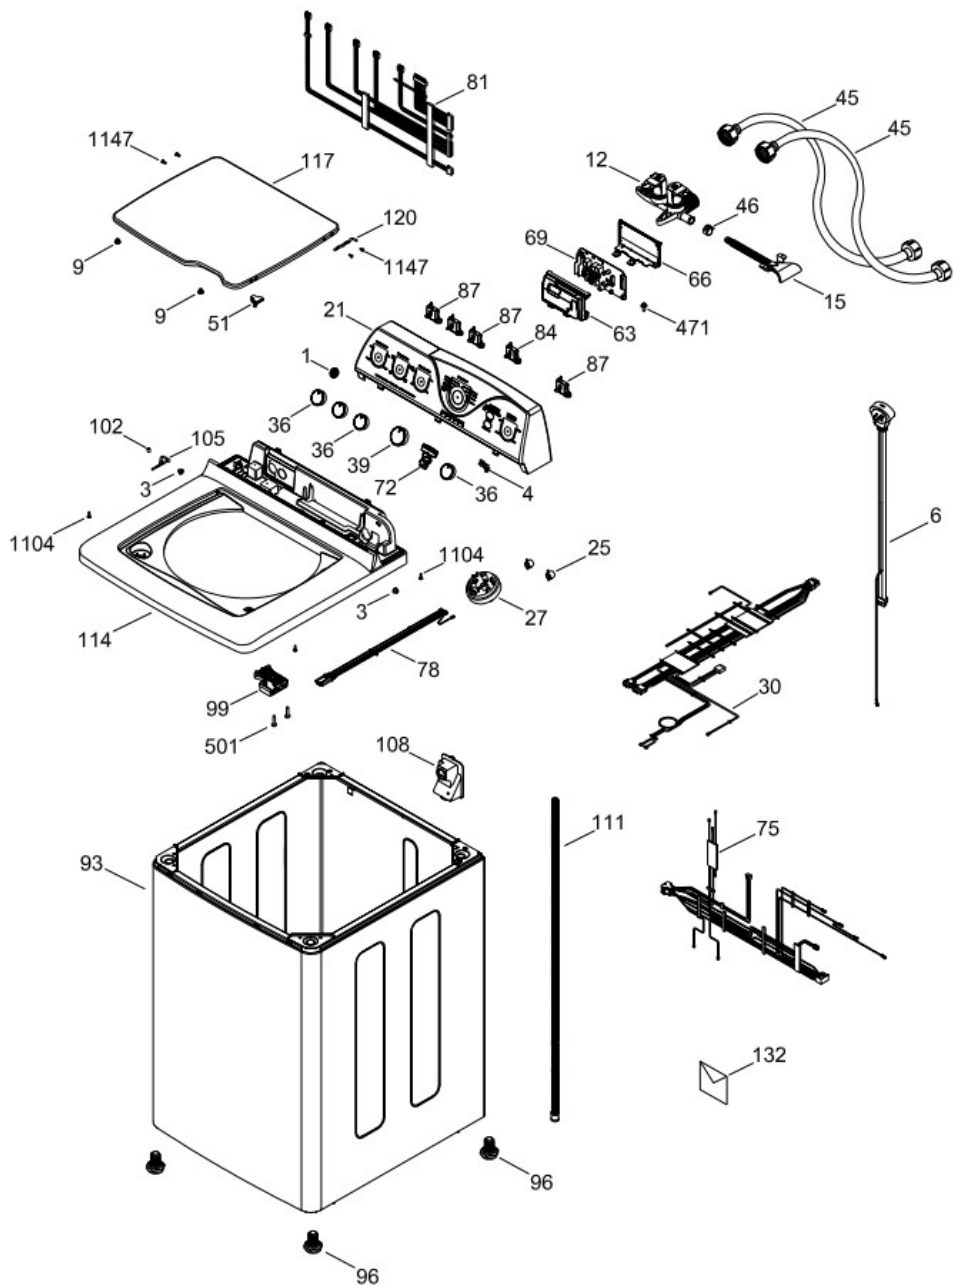

Distribuidor Autorizado

SurteRápido.com

Venta de Refacciones
Electrodomesticas

Lavadora Mabe WGA19502XPB00