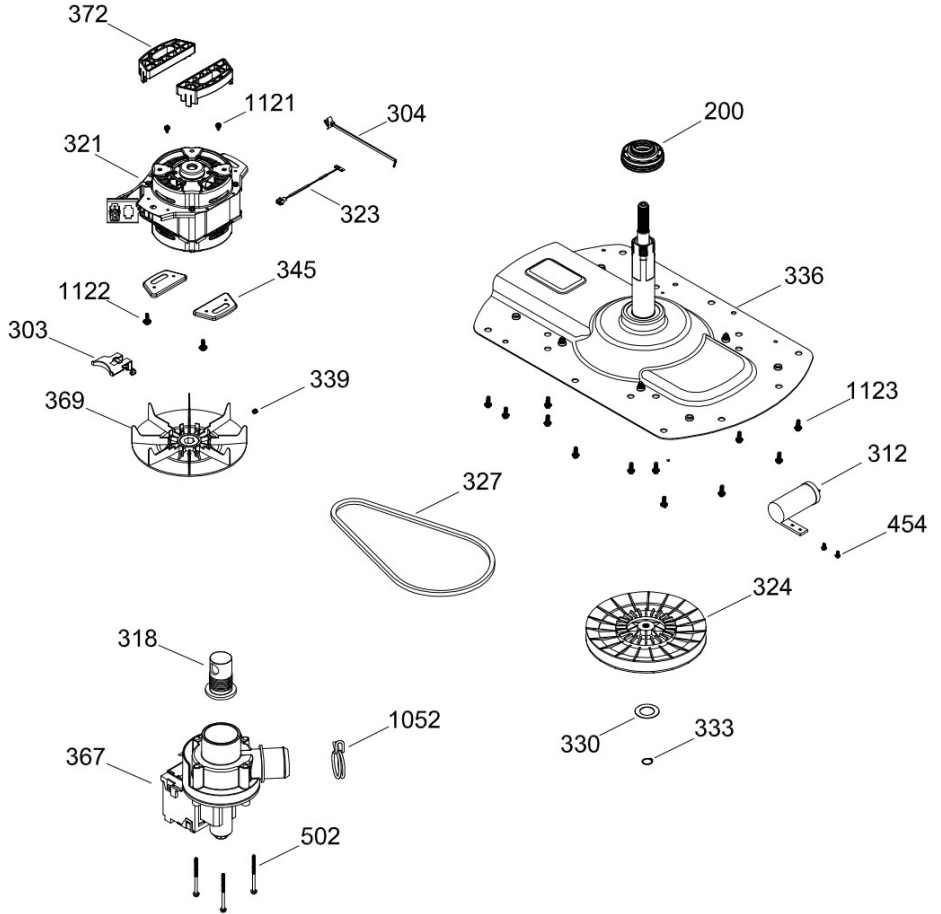

Distribuidor Autorizado

SurteRápido.com

Venta de Refacciones
Electrodomesticas

Lavadora Mabe WGA19502XPB00

Distribuidor Autorizado

SurteRápido.com

Venta de Refacciones
Electrodomesticas

Lavadora Mabe WGA19502XPB00

Guía	Componente	Descripción
1	323B2572P001	LOGO GE
3	323B2194P001	BUJE BISAGRA
4	277B1241P008	LOGO 19KG
6	189D3208P002	CABLE TOMACORRIENTE
9	323B1416P001	PROTECTOR TAPA
12	189D1664G001	ENS. VALVULA DE AGUA
15	323B2198P005	ENTRADA DE AGUA
21	233D1546G003	COPETE GRAFICOS ENS.
25	323B1408P001	ABRAZADERA MANGUERA
27	228C2084P006	PRESOSTATO
30	189D3983G009	ARNES GABINETE
36	323B2342G024	PERILLA ROTATORIA
39	323B2343G021	ENS. PERILLA CONTROL
45	233D1368G001	MANGUERA
45	233D2851G001	MANGUERA
46	277B1146P002	ABRAZADERA MANGUERA
51	228C2243P001	ACTUADOR
63	189D5009P001	PROTECTOR CUBIERTA TARJETA
66	189D5319P001	BASE PROTECTOR TARJETA
69	T26G12R13	TARJETA TNT
72	189D2762G016	BOTON SELECTOR
75	189D3830G017	ARNES CUBIERTA
78	189D3652G002	ARNES PRESOSTATO
81	189D3653G013	ARNES SELECTOR
84	228C1256G005	SELECTOR PROGRAMA
87	228C1256G003	SELECTOR PROGRAMA
93	189D2655G009	ENS. GABINETE 10KG CURVO