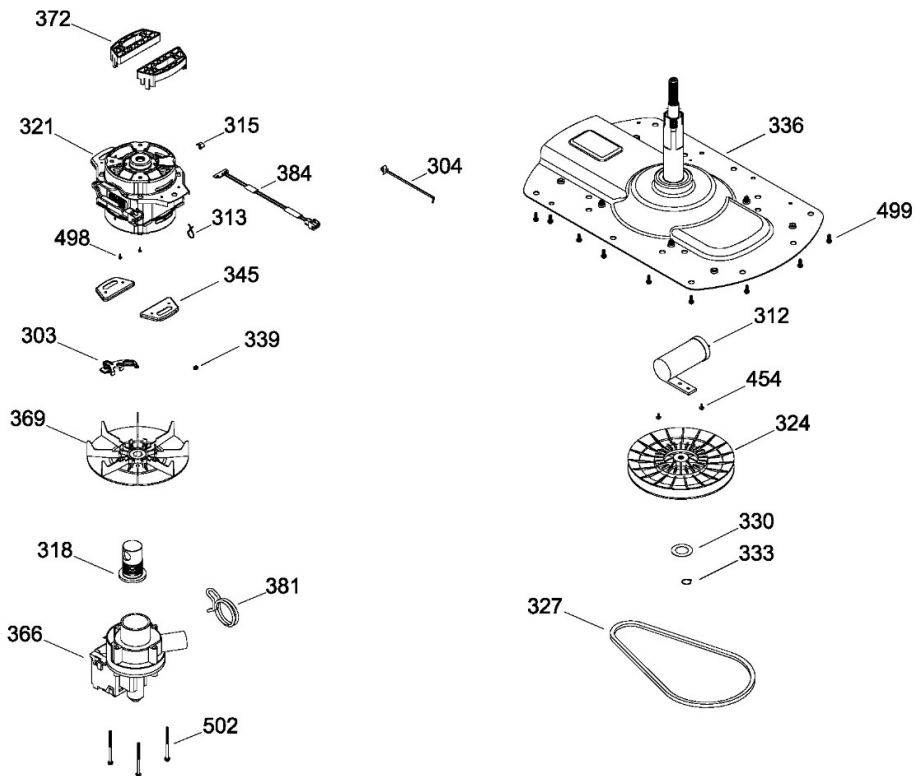

SISTEMA MOTRIZ / PUMP & DRIVE COMPONENTS

WGI17501XSGG  
 WGI17501XSPB0

Guía	Componente	Descripción
1	323B2572P001	LOGO GE
2	277B1041P001	LOGO ECOLOGIC
4	277B1106P002	LOGO 17KG GE
6	189D3208P002	CABLE TOMACORRIENTE
9	323B2372P001	BUMPER TAPA CAPELO
12	323B1472P001	UNIVALVULA
15	323B2198P004	ENTRADA DE AGUA
18	109B8787P014	ABRAZADERA
21	189D4317G013	COPETE
25	323B1408P001	ABRAZADERA MANGUERA
27	228C2084P006	PRESOSTATO
29	228C2342P001	SOPORTE PRESOSTATO
30	189D3983G002	ARNES GABINETE
30	189D3983G009	ARNES GABINETE
36	323B2545G002	ENS. PERILLA ROTATORIA
39	323B2544G002	ENS. PERILLA CONTROL
45	233D1084G001	MANGUERA
45	233D1368G001	MANGUERA
45	233D2851G001	MANGUERA
63	189D5318P001	PROTECTOR TARJETA
66	189D5218P001	PROTECTOR BASE TARJETA
69	T04G08R08	TARJETA TNT
69	T04G12R13	TARJETA TNT
72	189D2762G014	BOTON SELECTOR
72	189D2762G016	BOTON SELECTOR
75	189D3831G003	ARNES CUBIERTA
78	189D3652G002	ARNES PRESOSTATO

Guía	Componente	Descripción
81	189D3653G008	ARNES SELECTOR
84	228C1256G005	SELECTOR PROGRAMA
87	228C1256G002	SELECTOR 5 PROGRAMAS
93	189D2655G009	ENS. GABINETE 10KG CURVO
93	189D2655G011	ENS. GABINETE 10KG CURVO
96	228C1202P001	PATA NIVELADORA
99	228C2107P002N	ENS. BLOCAPUERTAS
99	253C1215P001	ENS. BLOCAPUERTAS
108	189D2637P001	TAPA MANGUERA
111	228C2206G001	MANGUERA
113	228C2135P002	DEPOSITO DETERGENTE
114	189D2663P001F	CUBIERTA
114	189D2663P001	CUBIERTA
114	189D2663P005	CUBIERTA
117	189D2725G004	ENS. TAPA
173	189D2668P002	TINA
173	189D2668P003	TINA
176	189D3624P001F	COPELE AGITADOR LOW COS
179	189D3746G001	ENS. AGITADOR
182	323B2298P001	TAPA DESPACHADOR
185	189D3916G011	ENS. VARILLA
188	189D3916G012	ENS. VARILLA
197	228C2372P001	ROTULA
200	228C2451P001	SELLO TINA
200	228C2451P003	SELLO TINA
203	323B2127P001	ARANDELA
206	189D1111G003	ENS. ANILLO BALANCEO