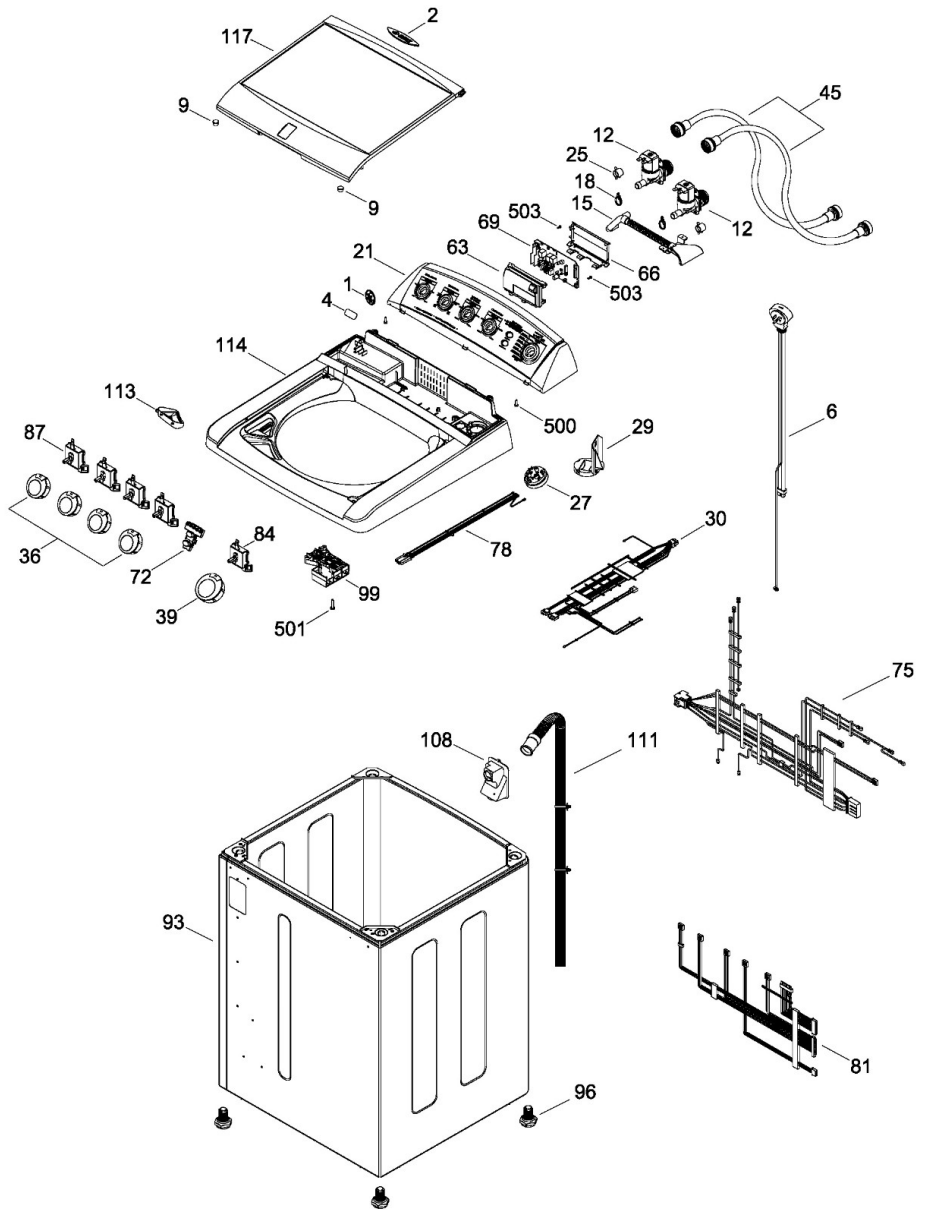

Lavadora Mabe WGI17501XSPB0

COPETE / BACKSPLASH
GABINETE Y CUBIERTA / CABINET & COVER

WGI17501XSGG0
WGI17501XSPB0