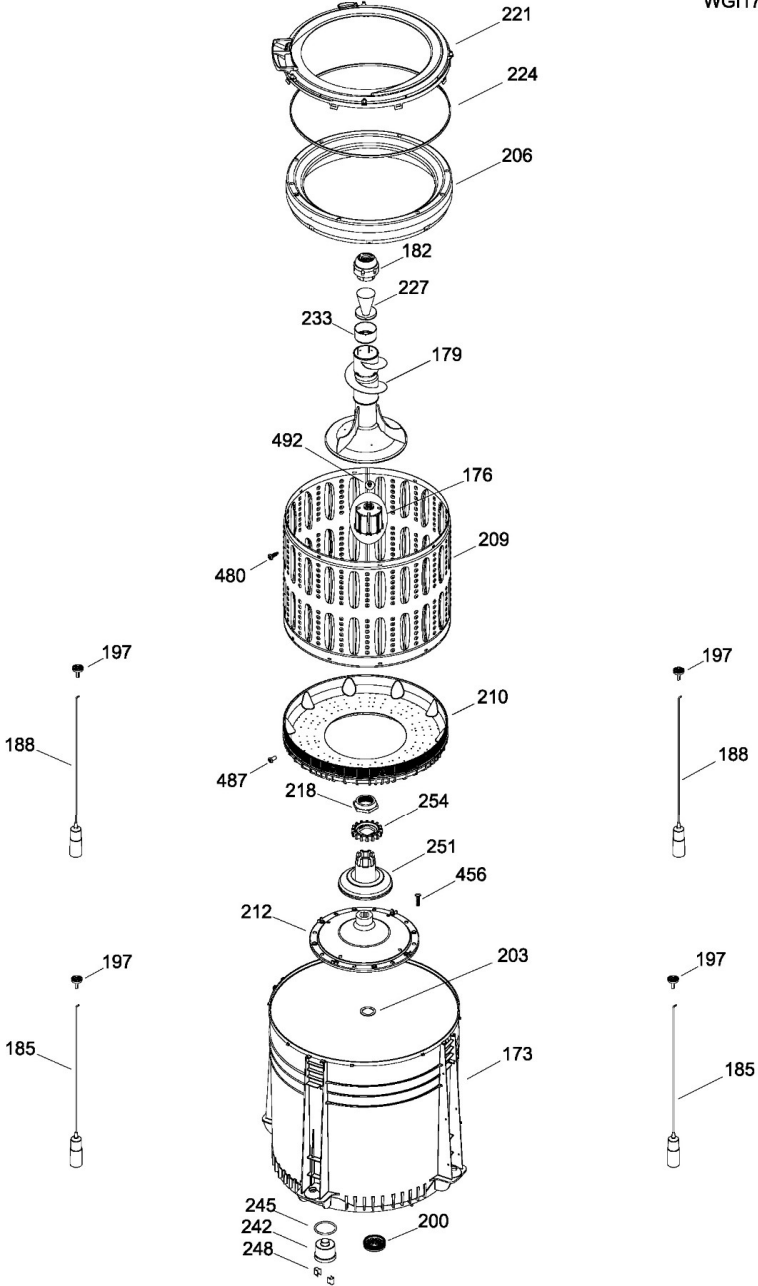

SISTEMA MOTRIZ / PUMP & DRIVE COMPONENTS

WGI17501XSGG  
 WGI17501XSPB0

Guía	Componente	Descripción
1	323B2572P001	LOGO GE
2	277B1041P001	LOGO ECOLOGIC
4	277B1106P002	LOGO 17KG GE
6	189D3208P002	CABLE TOMACORRIENTE
9	323B2372P001	BUMPER TAPA CAPELO
12	323B1472P001	UNIVALVULA
15	323B2198P004	ENTRADA DE AGUA
18	109B8787P014	ABRAZADERA
21	189D4317G013	COPETE
25	323B1408P001	ABRAZADERA MANGUERA
27	228C2084P006	PRESOSTATO
29	228C2342P001	SOPORTE PRESOSTATO
30	189D3983G002	ARNES GABINETE
30	189D3983G009	ARNES GABINETE
36	323B2545G002	ENS. PERILLA ROTATORIA
39	323B2544G002	ENS. PERILLA CONTROL
45	233D1084G001	MANGUERA
45	233D1368G001	MANGUERA
45	233D2851G001	MANGUERA
63	189D5318P001	PROTECTOR TARJETA
66	189D5218P001	PROTECTOR BASE TARJETA
69	T04G08R08	TARJETA TNT
69	T04G12R13	TARJETA TNT
72	189D2762G014	BOTON SELECTOR
72	189D2762G016	BOTON SELECTOR
75	189D3831G003	ARNES CUBIERTA
78	189D3652G002	ARNES PRESOSTATO

Guía	Componente	Descripción
81	189D3653G008	ARNES SELECTOR
84	228C1256G005	SELECTOR PROGRAMA
87	228C1256G002	SELECTOR 5 PROGRAMAS
93	189D2655G009	ENS. GABINETE 10KG CURVO
93	189D2655G011	ENS. GABINETE 10KG CURVO
96	228C1202P001	PATA NIVELADORA
99	228C2107P002N	ENS. BLOCAPUERTAS
99	253C1215P001	ENS. BLOCAPUERTAS
108	189D2637P001	TAPA MANGUERA
111	228C2206G001	MANGUERA
113	228C2135P002	DEPOSITO DETERGENTE
114	189D2663P001F	CUBIERTA
114	189D2663P001	CUBIERTA
114	189D2663P005	CUBIERTA
117	189D2725G004	ENS. TAPA
173	189D2668P002	TINA
173	189D2668P003	TINA
176	189D3624P001F	COPELE AGITADOR LOW COS
179	189D3746G001	ENS. AGITADOR
182	323B2298P001	TAPA DESPACHADOR
185	189D3916G011	ENS. VARILLA
188	189D3916G012	ENS. VARILLA
197	228C2372P001	ROTULA
200	228C2451P001	SELLO TINA
200	228C2451P003	SELLO TINA
203	323B2127P001	ARANDELA
206	189D1111G003	ENS. ANILLO BALANCEO