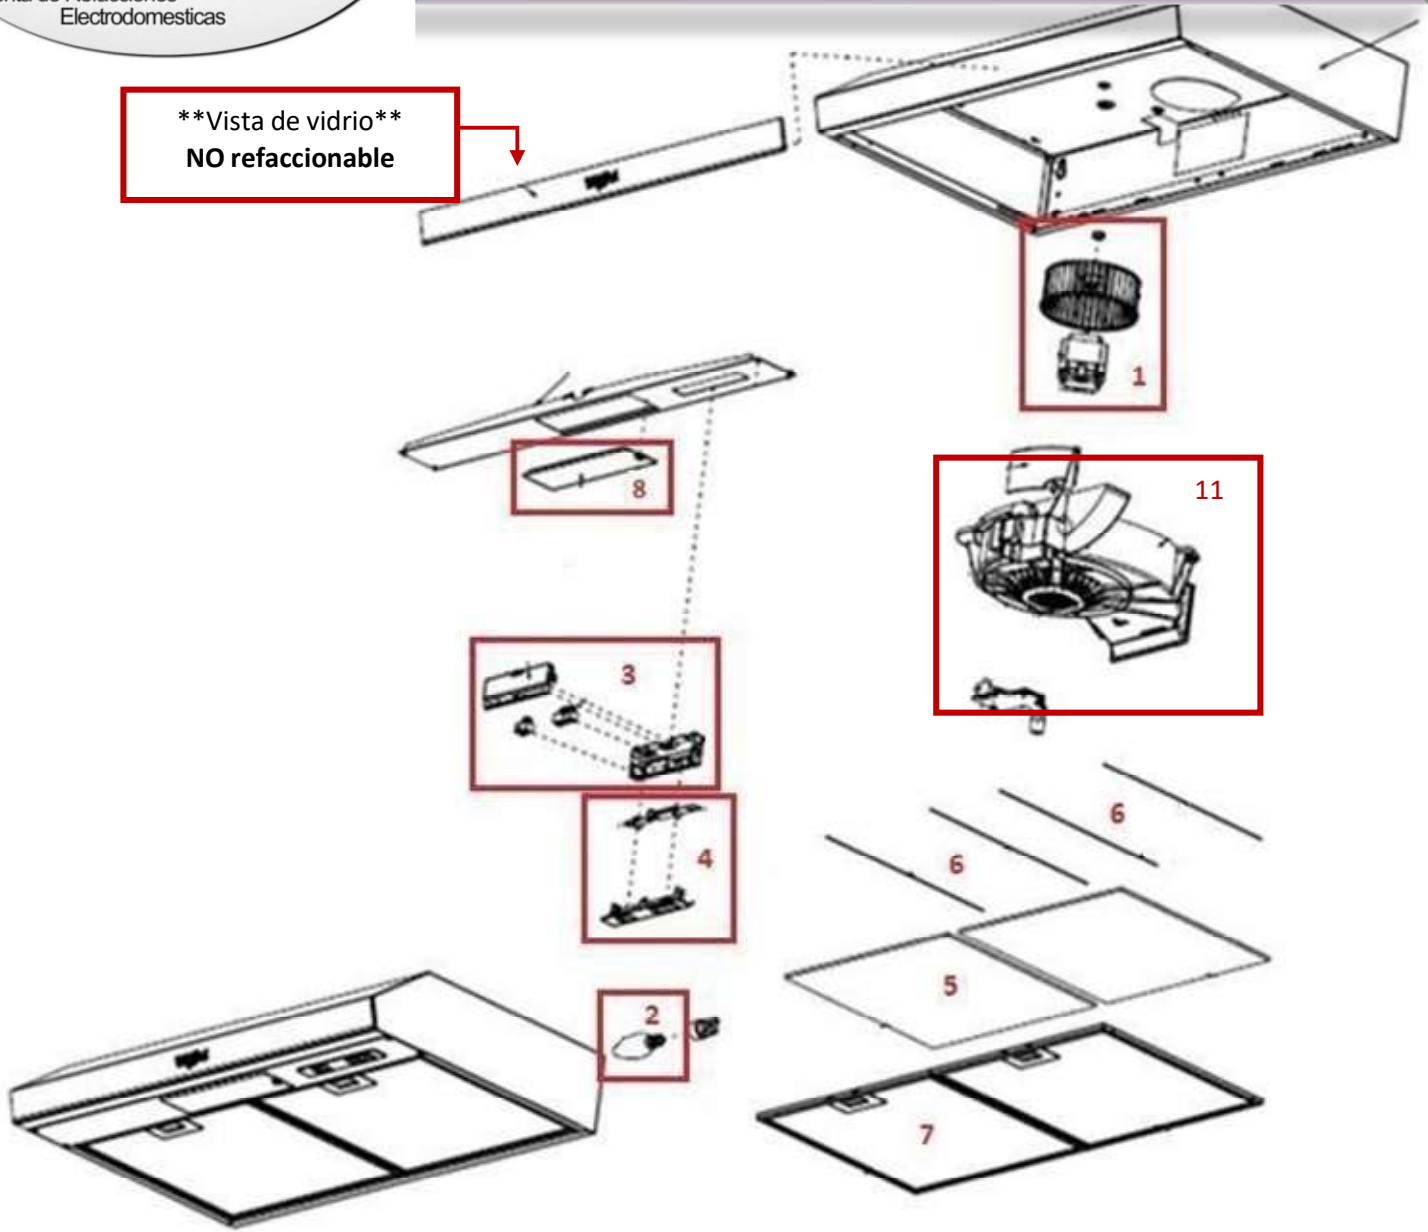

Whirlpool

SERVICE

CENTRO DE SOLUCIONES

LO ORIGINAL MARCA DIFERENCIA

EXPLOSIONADO DE PARTES

-CAMPANA -

MODELO | WH8010B00

acros

Whirlpool
CORPORATION

MAYTAG

KitchenAid

CAMPANA WH8010B00

****Vista de vidrio**
NO refaccionable**

CAMPANA WH8010B00

No. Ilustración	Descripción	No. Parte
1	COMPLETE MOTOR	RIC00233
2	LAMPARA 28W	LMP0127205
3	MODULE CONTROL ASSEMBLY	RIC00234
4	CONTROL SLIDER BLACK	RIC00235
5	FILTRO CARBON	GF09TA
6	VARILLA DE FIJACION	RG02TA
7	FILTRO DE GRASA	GF09MA
8	TAPA PLASTICA DE LAMPARA	PF03KA
-	POWER CORD	RIC00236
9	KIT DE TRANSICION REDONDA	W11035218
10	KIT DE TRANSICION RECTANGULAR	W11035219
11	BASE DEL MOTOR	NO REFACCIONABLE