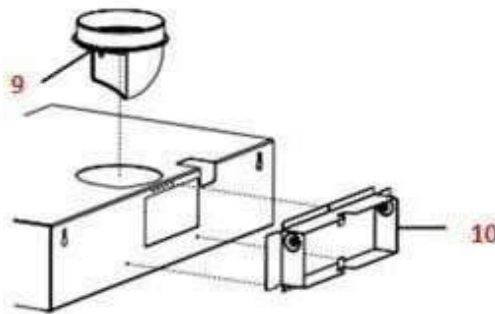

Whirlpool

SERVICE

CENTRO DE SOLUCIONES

LO ORIGINAL MARCA DIFERENCIA

EXPLOSIONADO DE PARTES

-CAMPANA -

MODELO | WH8010B00

acros

Whirlpool
CORPORATION

MAYTAG

KitchenAid

CAMPANA WH8010B00

****Vista de vidrio**
NO refaccionable**

CAMPANA WH8010B00

No. Ilustración	Descripción	No. Parte
1	COMPLETE MOTOR	RIC00233
2	LAMPARA 28W	LMP0127205
3	MODULE CONTROL ASSEMBLY	RIC00234
4	CONTROL SLIDER BLACK	RIC00235
5	FILTRO CARBON	GF09TA
6	VARILLA DE FIJACION	RG02TA
7	FILTRO DE GRASA	GF09MA
8	TAPA PLASTICA DE LAMPARA	PF03KA
-	POWER CORD	RIC00236
9	KIT DE TRANSICION REDONDA	W11035218
10	KIT DE TRANSICION RECTANGULAR	W11035219
11	BASE DEL MOTOR	NO REFACCIONABLE