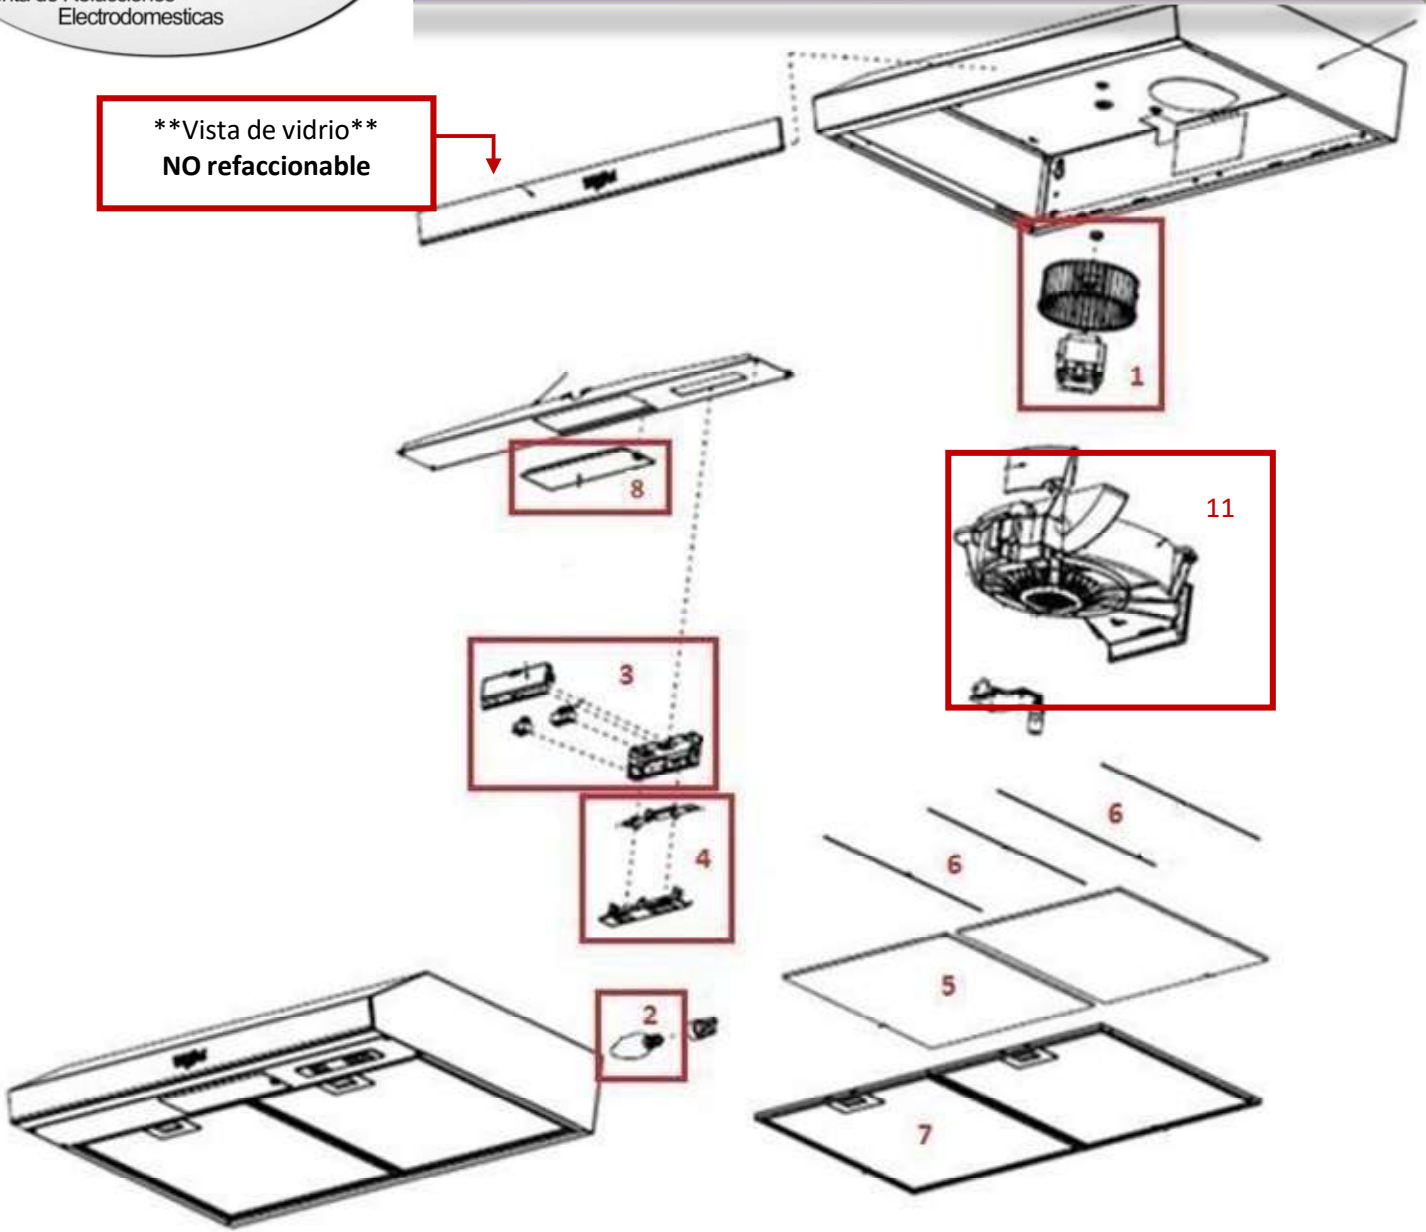

Whirlpool

SERVICE

CENTRO DE SOLUCIONES

LO ORIGINAL MARCA DIFERENCIA

EXPLOSIONADO DE PARTES

-CAMPANA -

MODELO | WH8010D00

acros

Whirlpool
CORPORATION

MAYTAG

KitchenAid

CAMPANA WH8010D00

****Vista de vidrio**
NO refaccionable**

CAMPANA WH8010D00

No. Ilustración	Descripción	No. Parte
1	COMPLETE MOTOR	RIC00233
2	LAMPARA 28W	LMP0127205
3	MODULE CONTROL ASSEMBLY	RIC00234
4	CONTROL SLIDER BLACK	RIC00238
5	FILTRO CARBON	GF09TA
6	VARILLA DE FIJACION	RG02TA
7	FILTRO DE GRASA	GF09MA
8	TAPA PLASTICA DE LAMPARA	PF03KA
-	POWER CORD	RIC00236
9	KIT DE TRANSICION REDONDA	W11035218
10	KIT DE TRANSICION RECTANGULAR	W11035219
11	BASE DEL MOTOR	NO REFACCIONABLE