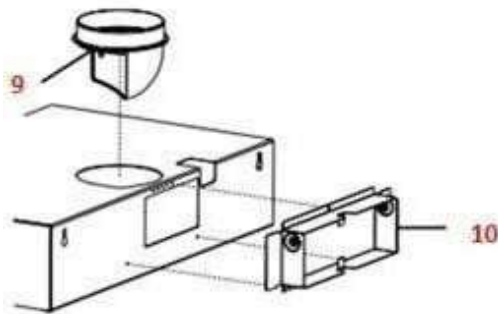

Whirlpool

SERVICE

CENTRO DE SOLUCIONES

LO ORIGINAL MARCA DIFERENCIA

EXPLOSIONADO DE PARTES

-CAMPANA -

MODELO | WH8010D00

acros

Whirlpool
CORPORATION

MAYTAG

KitchenAid

CAMPANA WH8010D00

****Vista de vidrio**
NO refaccionable**

CAMPANA WH8010D00

No. Ilustración	Descripción	No. Parte
1	COMPLETE MOTOR	RIC00233
2	LAMPARA 28W	LMP0127205
3	MODULE CONTROL ASSEMBLY	RIC00234
4	CONTROL SLIDER BLACK	RIC00238
5	FILTRO CARBON	GF09TA
6	VARILLA DE FIJACION	RG02TA
7	FILTRO DE GRASA	GF09MA
8	TAPA PLASTICA DE LAMPARA	PF03KA
-	POWER CORD	RIC00236
9	KIT DE TRANSICION REDONDA	W11035218
10	KIT DE TRANSICION RECTANGULAR	W11035219
11	BASE DEL MOTOR	NO REFACCIONABLE