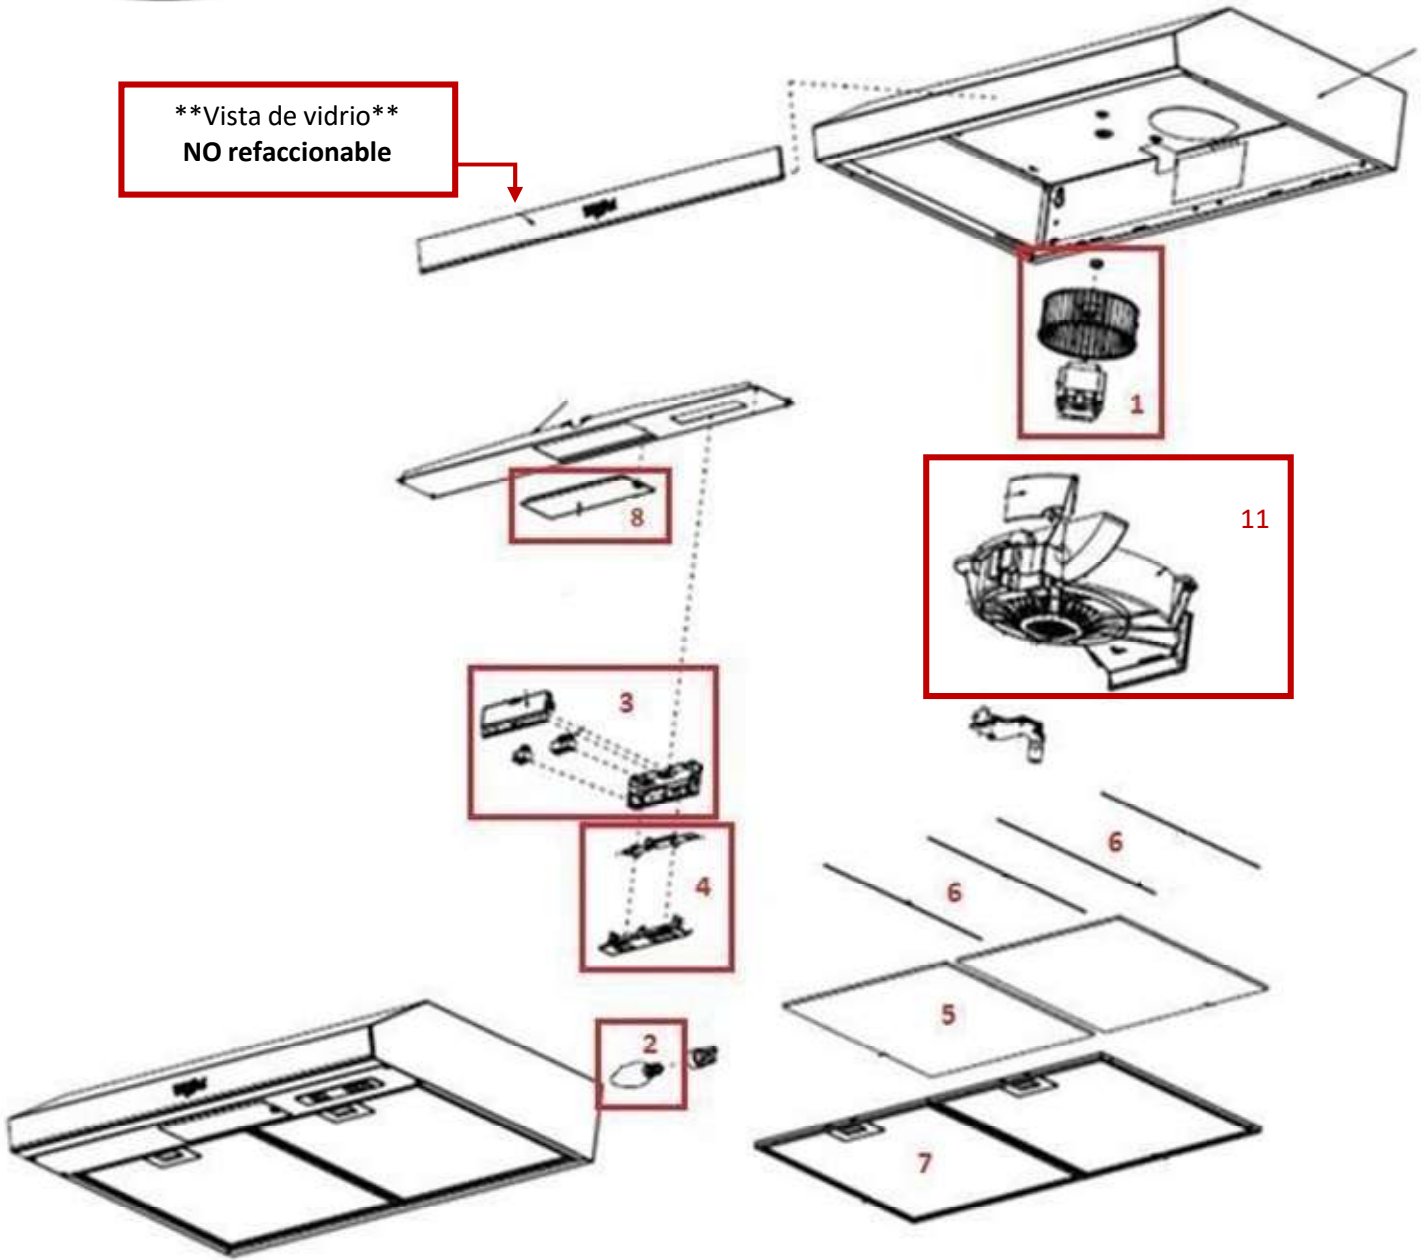

# CAMPANA WH8010S00

**\*\*Vista de vidrio\*\*  
NO refaccionable**

# CAMPANA WH8010S00

No. Ilustración	Descripción	No. Parte
1	COMPLETE MOTOR	RIC00233
2	LAMPARA 28W	LMP0127205
3	MODULE CONTROL ASSEMBLY	RIC00234
4	CONTROL SLIDER BLACK	RIC00238
5	FILTRO CARBON	GF09TA
6	VARILLA DE FIJACION	RG02TA
7	FILTRO DE GRASA	GF09MA
8	TAPA PLASTICA DE LAMPARA	PF03KA
-	POWER CORD	RIC00236
9	KIT DE TRANSICION REDONDA	W11035218
10	KIT DE TRANSICION RECTANGULAR	W11035219
11	BASE DEL MOTOR	NO REFACCIONABLE