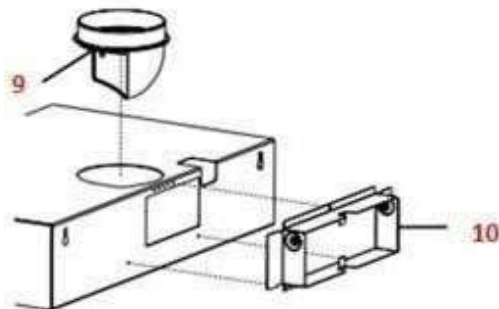

# CAMPANA WH8010S00

No. Ilustración	Descripción	No. Parte
1	COMPLETE MOTOR	RIC00233
2	LAMPARA 28W	LMP0127205
3	MODULE CONTROL ASSEMBLY	RIC00234
4	CONTROL SLIDER BLACK	RIC00238
5	FILTRO CARBON	GF09TA
6	VARILLA DE FIJACION	RG02TA
7	FILTRO DE GRASA	GF09MA
8	TAPA PLASTICA DE LAMPARA	PF03KA
-	POWER CORD	RIC00236
9	KIT DE TRANSICION REDONDA	W11035218
10	KIT DE TRANSICION RECTANGULAR	W11035219
11	BASE DEL MOTOR	NO REFACCIONABLE