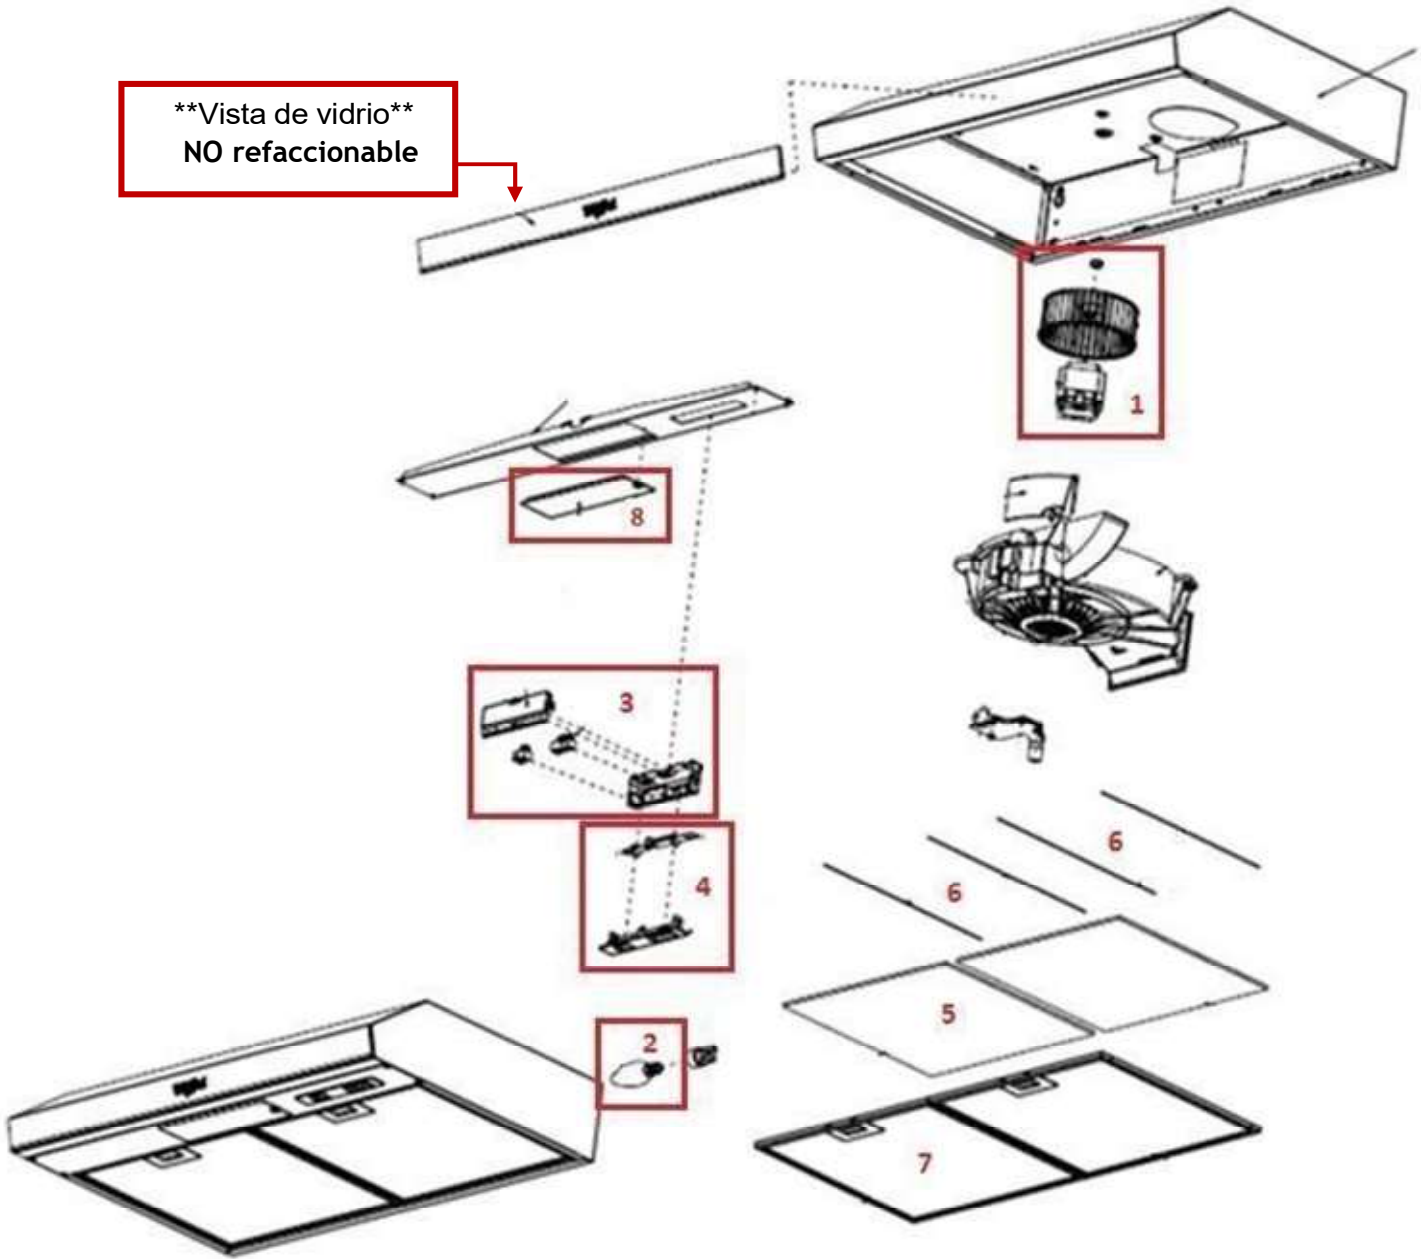

Whirlpool

SERVICE

CENTRO DE SOLUCIONES

LO ORIGINAL MARCA DIFERENCIA

EXPLOSIONADO DEPARTES
-CAMPANA -
MODELO | WH8011S00

acros

Whirlpool
CORPORATION

MAYTAG

KitchenAid

CAMPANA WH8011S00

****Vista de vidrio**
NO refaccionable**

CAMPANA WH8011S00

No. Ilustración	Descripción	No. Parte
1	COMPLETE MOTOR	RIC00233
2	LAMPARA 28W	LMP0127205
3	MODULE CONTROL ASSEMBLY	RIC00234
4	CONTROL SLIDER BLACK	RIC00238
5	FILTRO CARBON	GF09TA
6	VARILLA DE FIJACION	RG02TA
7	FILTRO DE GRASA	GF09MA
8	TAPA PLASTICA DE LAMPARA	PF03KA
-	POWER CORD	RIC00236
9	KIT DE TRANSICION REDONDA	W11035218
10	KIT DE TRANSICION RECTANGULAR	W11035219