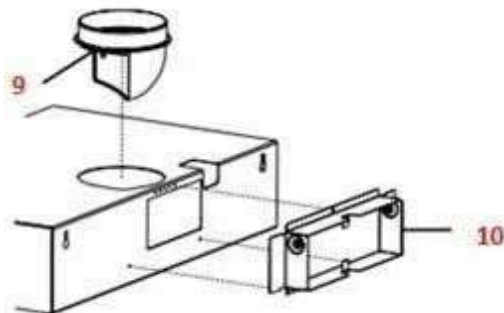

Whirlpool

SERVICE

CENTRO DE SOLUCIONES

LO ORIGINAL MARCA DIFERENCIA

EXPLOSIONADO DEPARTES
-CAMPANA -
MODELO | WH8011S00

acros

Whirlpool
CORPORATION

MAYTAG

KitchenAid

CAMPANA WH8011S00

****Vista de vidrio**
NO refaccionable**

CAMPANA WH8011S00

No. Ilustración	Descripción	No. Parte
1	COMPLETE MOTOR	RIC00233
2	LAMPARA 28W	LMP0127205
3	MODULE CONTROL ASSEMBLY	RIC00234
4	CONTROL SLIDER BLACK	RIC00238
5	FILTRO CARBON	GF09TA
6	VARILLA DE FIJACION	RG02TA
7	FILTRO DE GRASA	GF09MA
8	TAPA PLASTICA DE LAMPARA	PF03KA
-	POWER CORD	RIC00236
9	KIT DE TRANSICION REDONDA	W11035218
10	KIT DE TRANSICION RECTANGULAR	W11035219