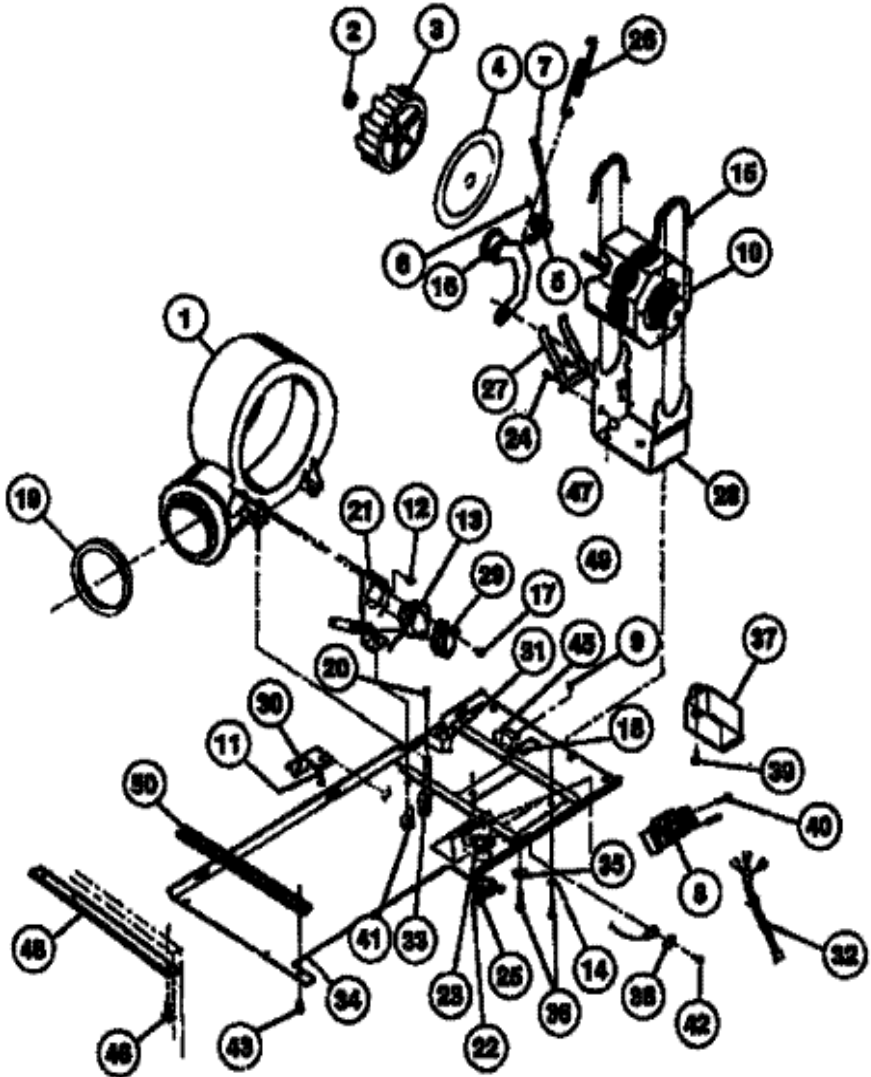

38	3205013	GUIDE (2) (S/P)
39	3205014	DESCONTINUADO
40	3161240	SCREW (S/P)
41	3205015	LINT SCREEN (S/P)
42	5303208454	SCREW (S/P)
43	8006553	SCREW (S/P)
44	8010804	SCREW (S/P)
46	8001544	SCREW (S/P)
47	3205016	SCREW (S/P)
48	3205017	DESCONTINUADO
50	3205018	SHIELD (S/P)
31A	5303161081	BRACKET-DRUM ROLLER LH (S/P)

Distribuidor Autorizado

SurteRápido.com

Venta de Refacciones
Electrodomesticas

WL24F4WWMA TURBINA