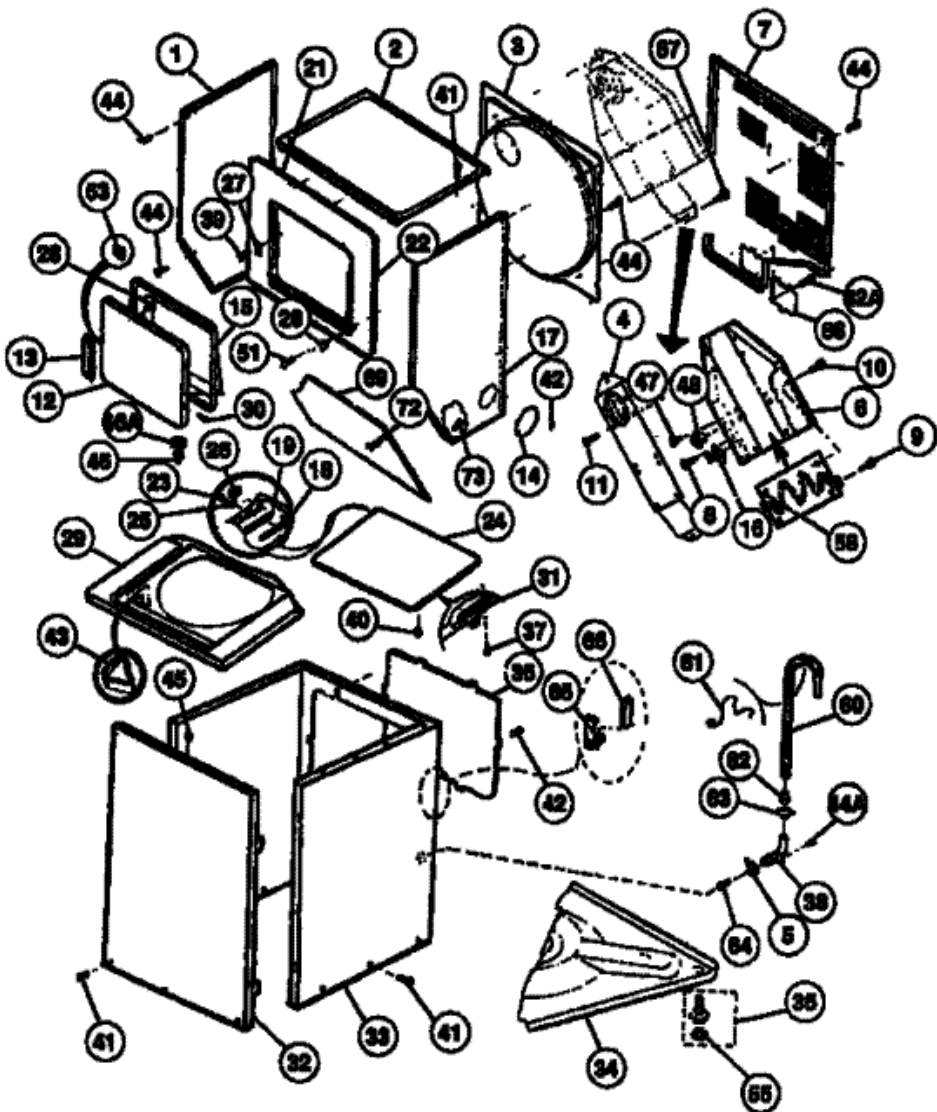

Distribuidor Autorizado

SurteRápido.com

Venta de Refacciones
Electrodomesticas

WL24F4WWMA GABINETE