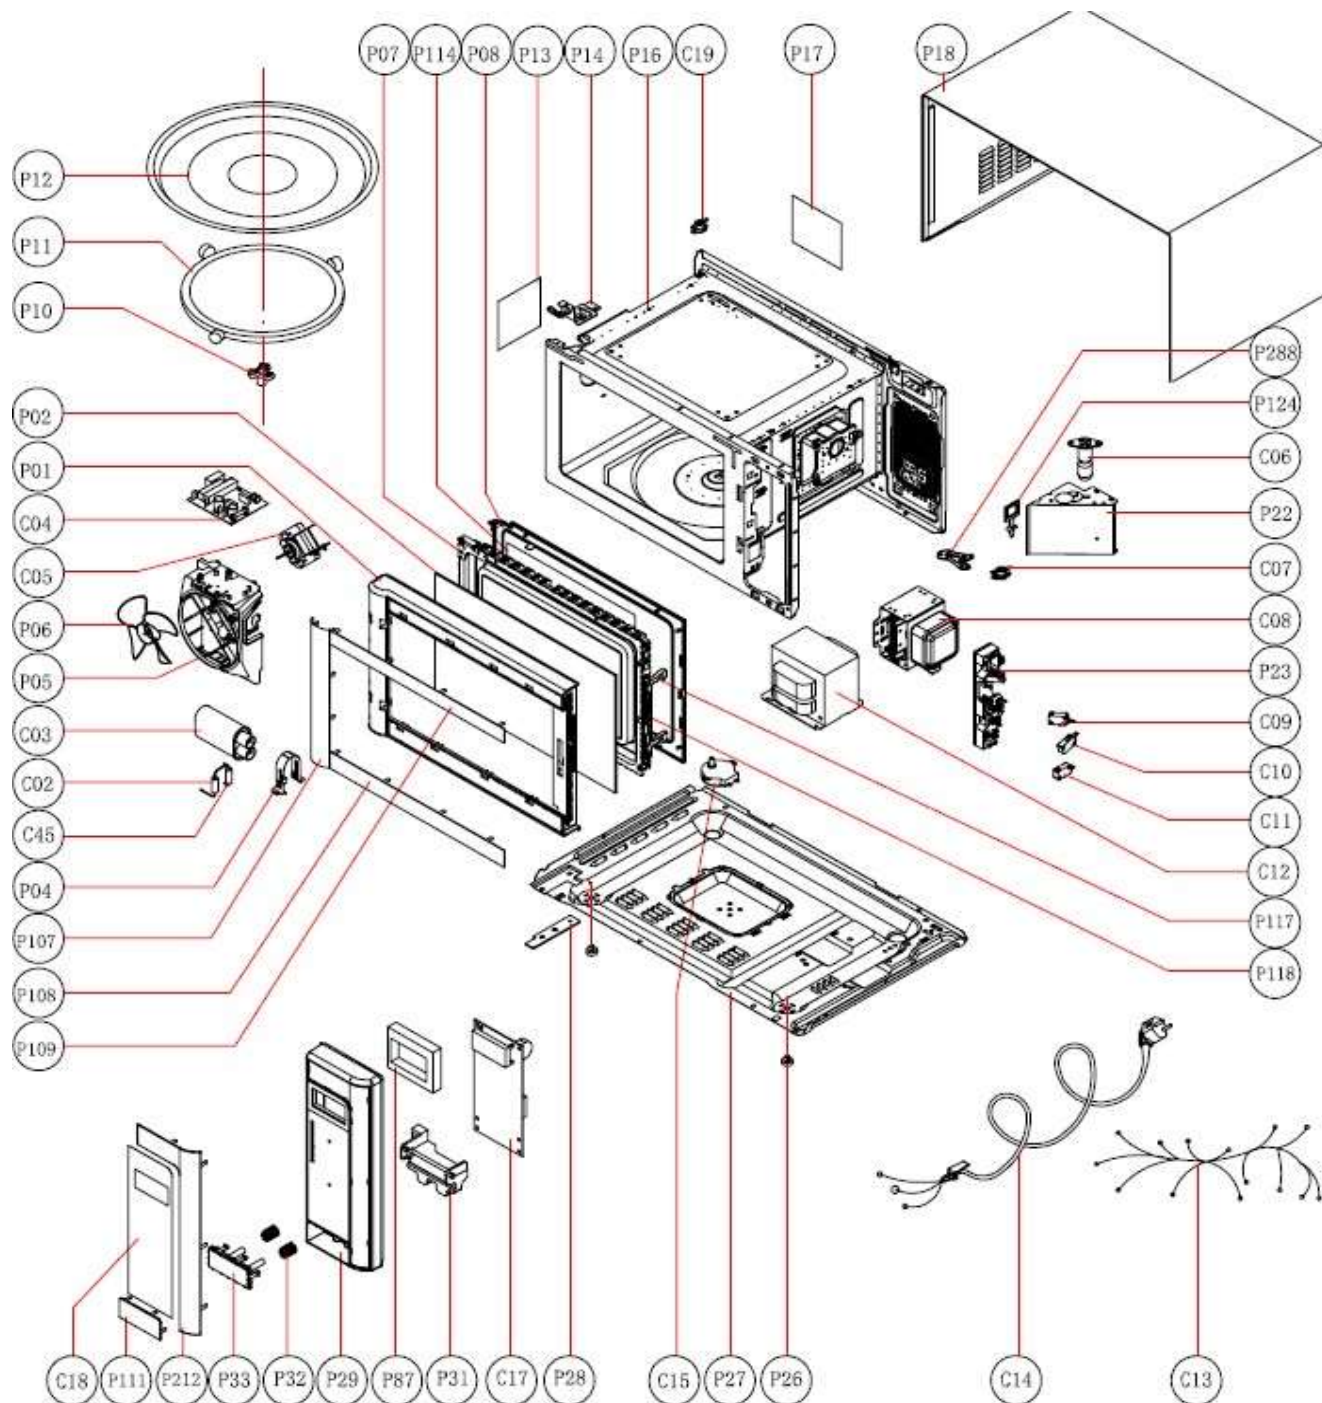

# EXPLOSIONADO DE PARTES

— MICROONDAS IMPORTADO —

MODELO | WM1010S00

No. Ilus.	DESCRIPCIÓN	Cant.	No. de Parte
P01	PUERTA	1	*****
P02	PUERTA DE LA PLACA VENTANA	1	*****
P04	SOPORTE DE CAPACITOR	1	213149000023
P05	SOPORTE DEL VENTILADOR	1	223139000011
P06	ASPA DEL VENTILADOR	1	223149000014
P07	MARCO DE LA PUERTA	1	*****
P08	TABLERO DE PROTECCIÓN	1	*****
P10	CONECTOR	1	223159000046
P11	ANILLO GIRATORIO	1	223169000060
P12	PLATO GIRATORIO DE VIDRIO	1	243019000008
P13	MICA PROTECTOR CONTRA SALPICADURAS	1	243409000009
P14	BISAGRA SUPERIOR	1	403049000016
P16	CAVIDAD	1	*****
P17	PLACA DE IDENTIFICACIÓN TRASERA	1	525059000020
P18	RECINTO EXTERNO	1	213099002675
P22	SOPORTE DE CONDUCTO DE AIRE	1	213139000146
P23	SWITCH DE MONTAJE	1	223109000019
P26	GOMAS	2	223189000002
P27	BASE DEL PLATO	1	*****
P28	BISAGRA INFERIOR	1	213129000031
P29	PANEL FRONTAL	1	223029003634
P31	BRACKET	1	223099000012
P32	RESORTE DE BOTÓN	2	575000090054
P33	BOTON	1	223089000087
P87	SELLO	1	593029000006
P108	ALMOHADILLA MARCO DE LA PUERTA	1	*****
P111	ALMOHADILLA BOTON	1	213209000201
P114	ALMOHADILLA DE LA PUERTA	1	515059000117
P117	BISAGRA DE LA PUERTA	1	223129000019
P118	RESORTE DE LA PUERTA DE LA BISAGRA	1	575000090058
P124	SOPORTE DE SUJECCIÓN	1	223179000018
P212	PANEL DECORADO	1	213209000210
P288	SOPORTE DE MAGNETRÓN	1	213259000018
C02	DIODO ALTO VOLTAJE	1	253089000030
C03	CAPACITOR ALTO VOLTAJE	1	253059000110
C04	FILTRO DE ONDA	1	263029001172
C05	MOTOR VENTILADOR	1	278009000038
C06	LAMPARA	1	253079000014
C07	TERMOSTATO KSD 105	1	253099000115
C08	MAGNETRON	1	253019000110
C09	MICROSWITCH	1	253039000008
C10	MICROSWITCH	1	253039000013

<b>C11</b>	MICROSWITCH	1	253039000013
<b>C12</b>	TRANSFORMADOR	1	253029000021
<b>C13</b>	ARNES DE CABLEADO	1	223999000089
<b>C14</b>	CABLE TOMACORRIENTE	1	253159001994
<b>C15</b>	MOTOR DE GIRO	1	278019000027
<b>C17</b>	TARJETA DE CONTROL	1	263019006811
<b>C18</b>	INTERRUPTOR DE PELÍCULA DELGADA	1	253069001666
<b>C19</b>	TERMOSTATO KSD180	1	253099000143