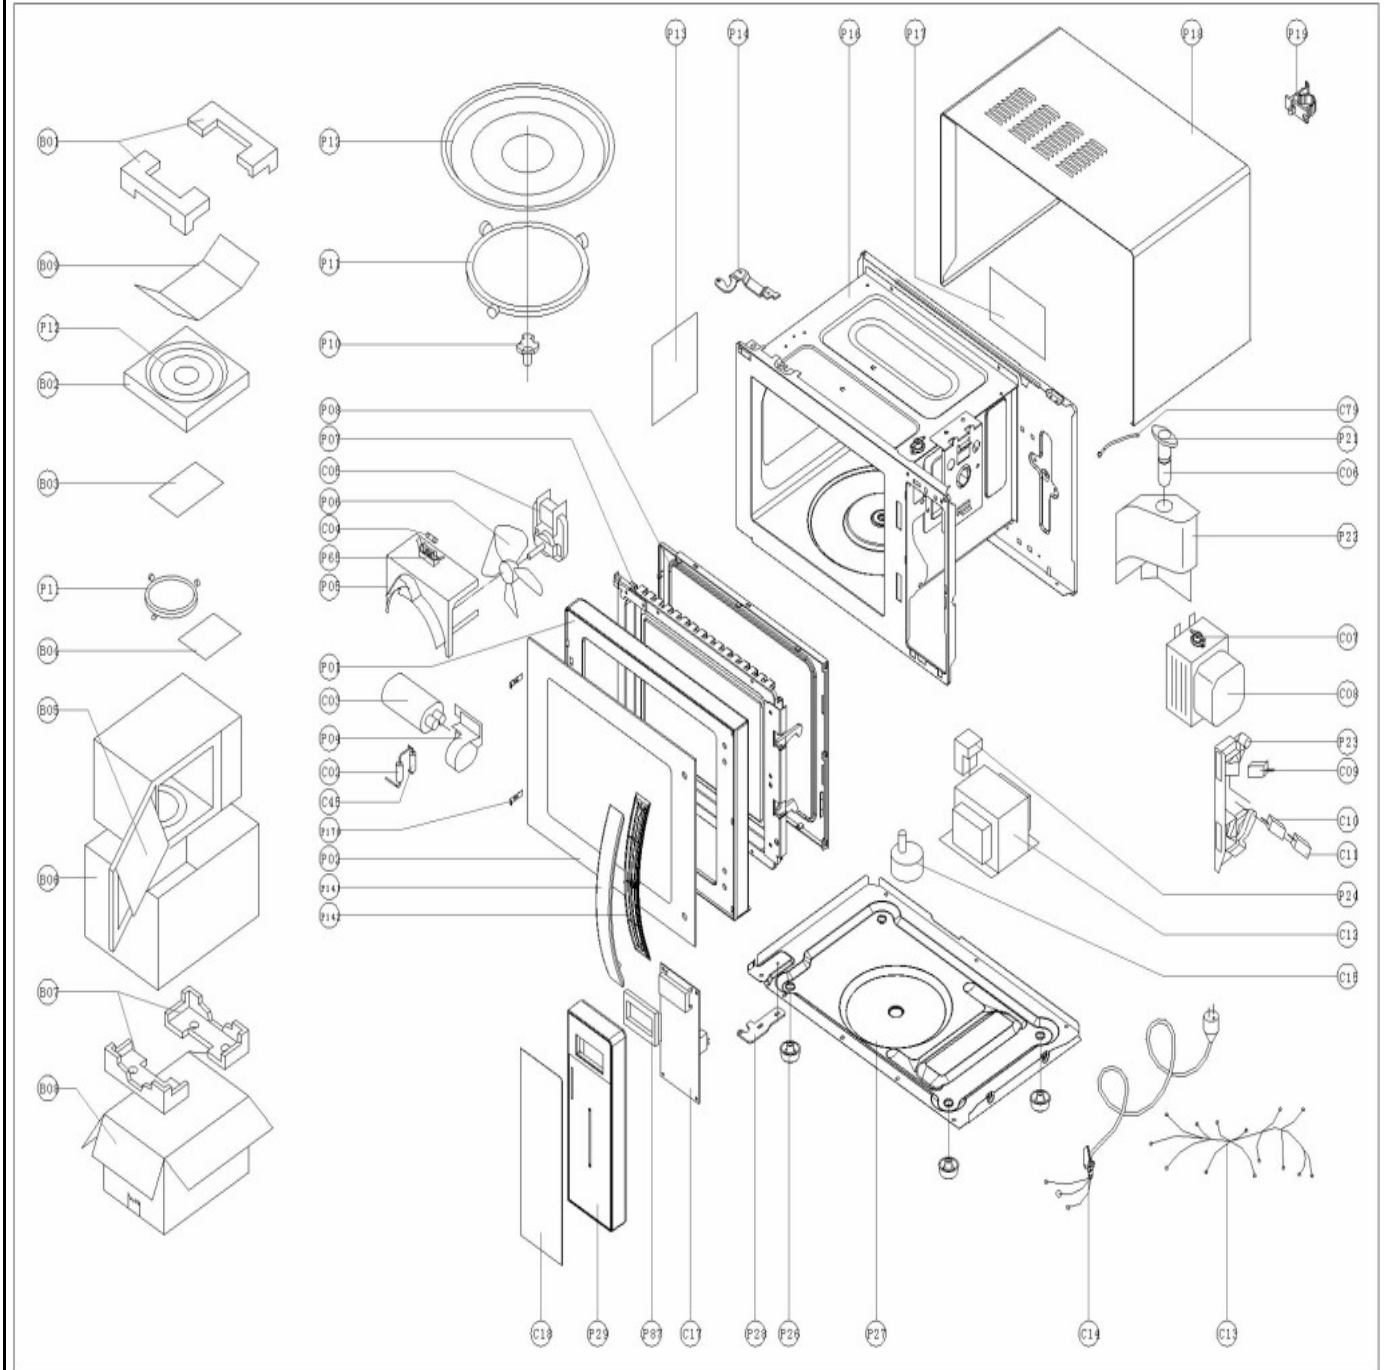

EXPLOSIONADO DE PARTES

MICROONDAS DE IMPORTACIÓN

Modelo:

WM1107D00

HORNO WM1107D00

Capacidad
Color

0.7 Cu Ft
Silver

CABINET AND CONSOLE PARTS

HORNO WM1107D00

Capacidad	0.7 Cu Ft
Color	Silver

TOP AND CONSOLE PARTS

Re f	Descripción	C a n t	Numero de Parte
P01	door (with inlaid)	1	SED309P3H-P01
P02	door window	1	SED309P3H-P02
P04	capacitor holder	1	SED309P3H-P04
P05	fan shroud	1	SED309P3H-P05
P06	fan blade	1	SED309P3H-P06
P07	door frame	1	SED309P3H-P07
P08	choke cover	1	SED309P3H-P08
P10	shaft	1	SED309P3H-P10
P11	roller ring	1	SED309P3H-P11
P12	glass tray	1	SED309P3H-P12
P13	splash shield	1	SED309P3H-P13
P14	upper hinge	1	SED309P3H-P14
P16	cavity	1	SED309P3H-P16
P17	label	1	SED309P3H-P17
P18	outer enclosure	1	SED309P3H-P18
P21	lamp socket	1	SED309P3H-P21
P22	air duct	1	SED309P3H-P22
P23	microswitch mounting	1	SED309P3H-P23
P26	foot	1	SED309P3H-P26
P27	base plate	1	SED309P3H-P27
P28	lower hinge	1	SED309P3H-P28
P29	keyboard (with inlaid)	1	SED309P3H-P29
P65	fuse bracket	1	SED309P3H-P65
P87	board seal	1	SED309P3H-P87
P117	door hook	1	SED309P3H-P117
P118	door hook spring	1	SED309P3H-P118
P141	handle cover(front)	1	SED309P3H-P141
P142	handle cover(back)	1	SED309P3H-P142
P170	glass clip	1	SED309P3H-P170
C02	h.v .diode	1	SED309P3H-C02
C03	h.v. capacitor	1	SED309P3H-C03
C04	fuse 15 amprs	1	SED309P3H-C04
C05	fan motor	1	SED309P3H-C05
C06	lamp	1	SED309P3H-C06
C07	thermostat 180°	1	SED309P3H-C07
C08	magnetron	1	SED309P3H-C08
C09	microswitch 302C	1	SED309P3H-C09
C10	microswitch 202C	1	SED309P3H-C10
C11	microswitch 202C	1	SED309P3H-C11
C12	transformer	1	SED309P3H-C12