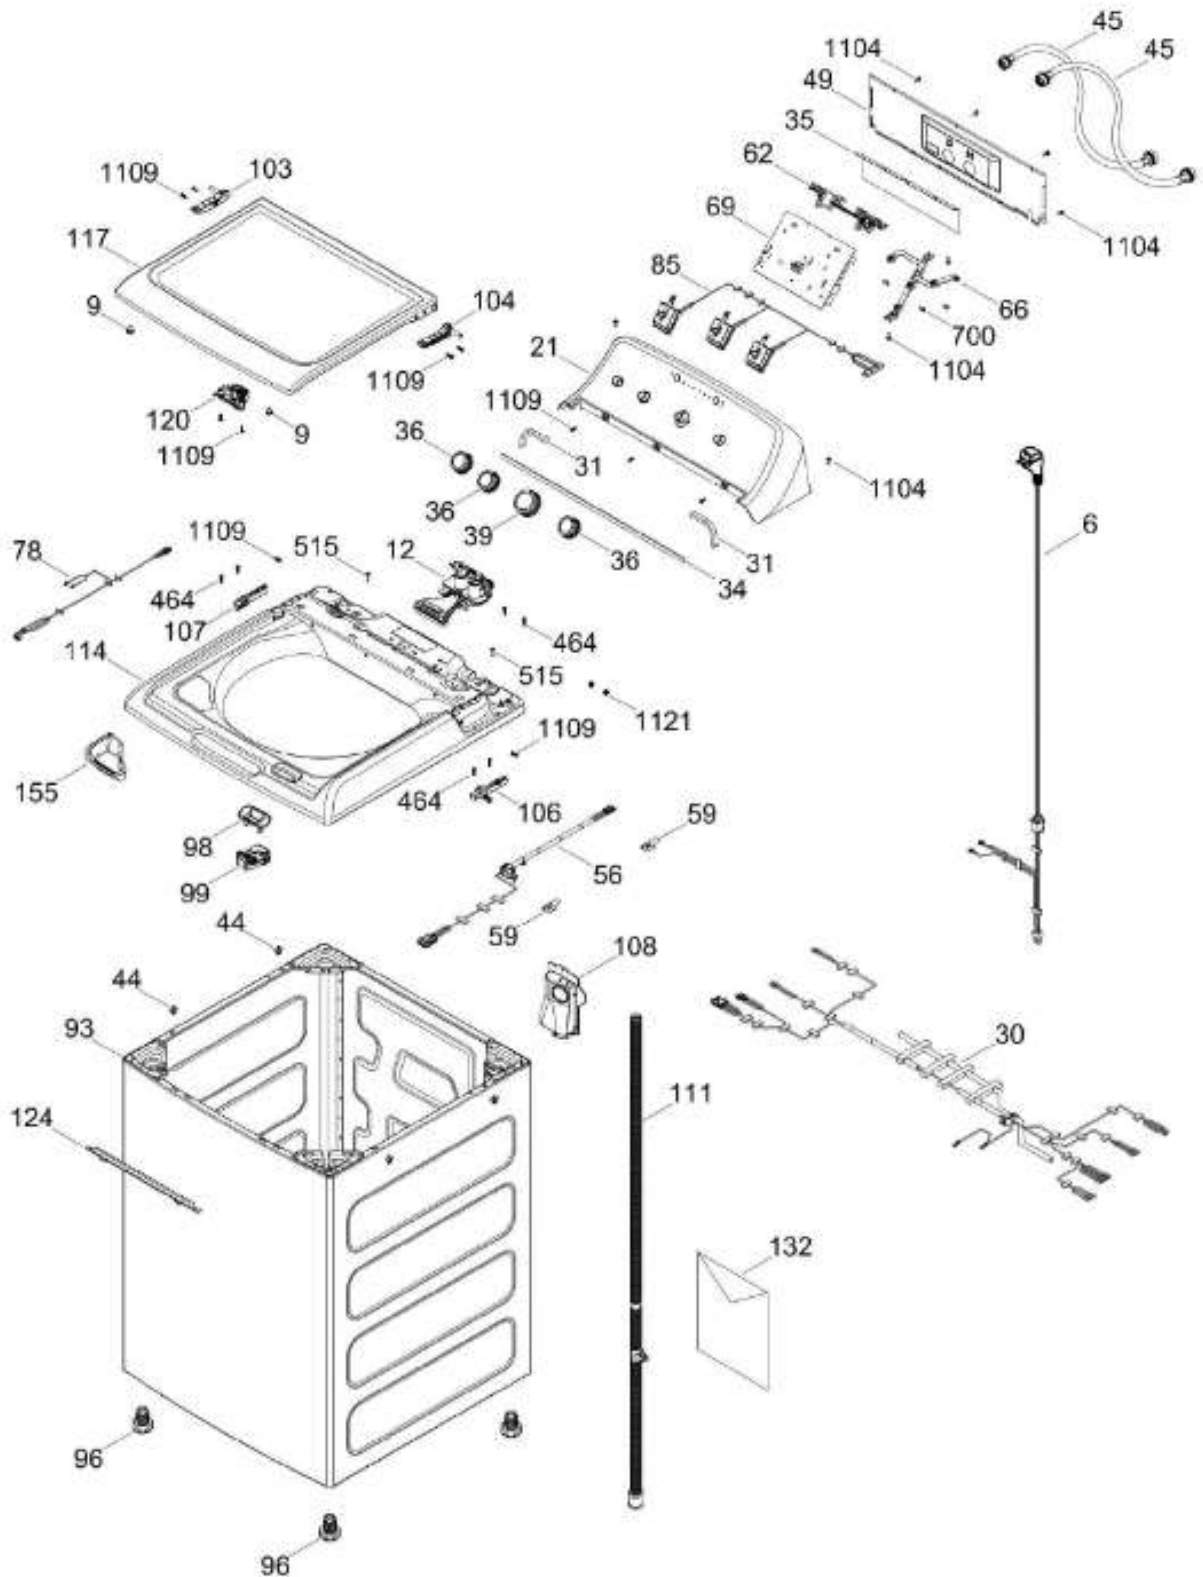

Distribuidor Autorizado

SurteRápido.com

Venta de Refacciones
Electrodomesticas

LAVADORA WMA71214CBCS00

COPETE / BACKSPLASH
GABINETE Y CUBIERTA / CABINET & COVER

WMA71214CBCS00