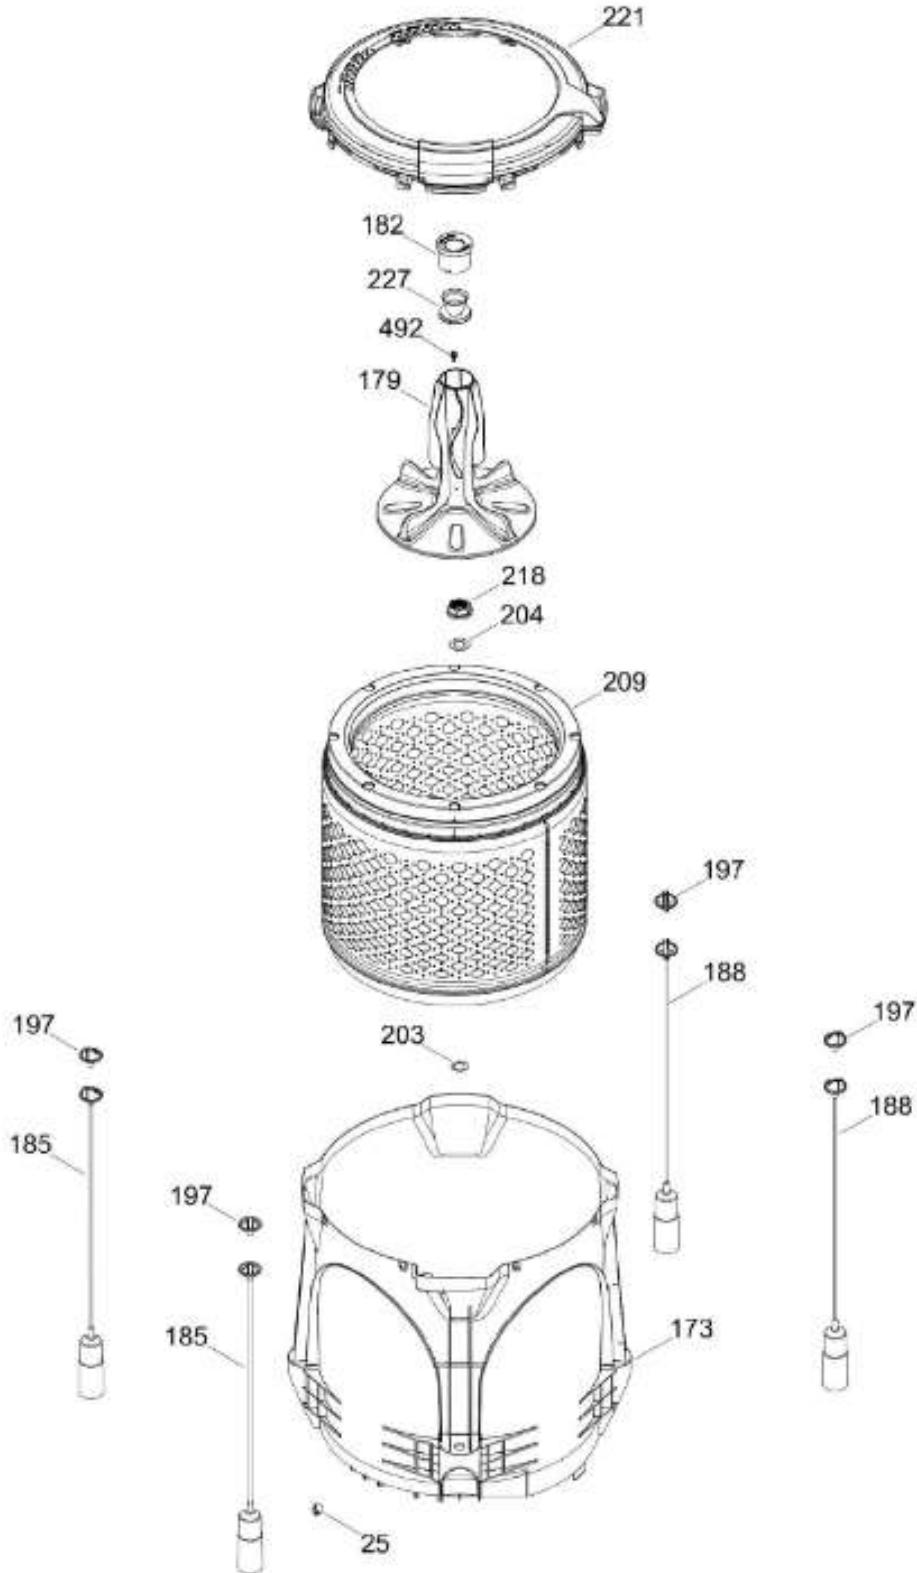

Venta de Refacciones
Electrodomesticas

LAVADORA WMA71214CBCS00

PARTES PARA TINA / TUB, BASKET & AGITATOR

WMA71214CBCS00

Distribuidor Autorizado

SurteRápido.com

Venta de Refacciones
Electrodomesticas

LAVADORA WMA71214CBCS00

Distribuidor Autorizado

SurteRápido.com

Venta de Refacciones
Electrodomesticas

LAVADORA WMA71214CBCS00

| Guía | Refacción | Descripción |
|------|------------|--------------------------------|
| 369 | WW01F01788 | POLEA MOTOR |
| 369 | WW01F01788 | POLEA MOTOR |
| 378 | WW01A00053 | RESORTE CAMBIADOR |
| 388 | WW01L01663 | CORREA CUBIERTA |
| 390 | WW02F00672 | SISTEMA DE CAMBIO ENSAMBLE |
| 464 | WW01A00659 | TORNILLO 8-18 BT |
| 492 | WW01A00064 | TORNILLO |
| 512 | WW01A00330 | TORNILLO VALVULA |
| 515 | WW01A00660 | TORNILLO CUBIERTA |
| 700 | WW01A00582 | TORNILLO |
| 1039 | WW01A00644 | TUERCA POLEA |
| 1052 | WW01A00094 | ABRAZADERA |
| 1104 | WW01A00097 | TORNILLO 8-18 X 7/16 AB FENIX |
| 1109 | WW01A00449 | TO 2RNILLO 8-16B FLP .525 S ZN |
| 1113 | WW01A00082 | TORNILLO SOPORTE |
| 1121 | WW01A00001 | TORNILLO |
| 1122 | WW01A00657 | TORNILLO MOTOR |
| 1123 | WW01A00084 | TORNILLO |