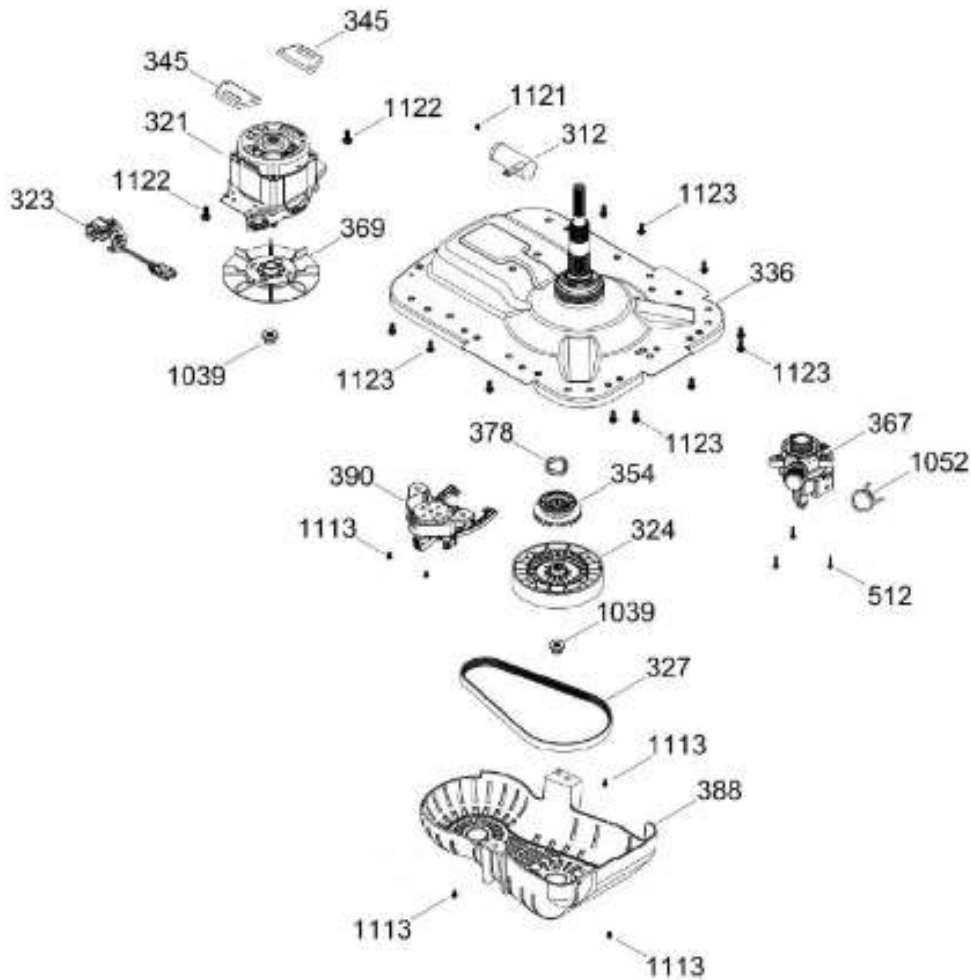

Venta de Refacciones
Electrodomesticas

LAVADORA WMA71214CBCS00

PARTES PARA TINA / TUB, BASKET & AGITATOR

WMA71214CBCS00

Distribuidor Autorizado

SurteRápido.com

Venta de Refacciones
Electrodomesticas

LAVADORA WMA71214CBCS00

SISTEMA MOTRIZ / PUMP & DRIVE COMPONENTS

WMA71214CBCS00

Distribuidor Autorizado

SurteRápido.com

Venta de Refacciones
Electrodomesticas

LAVADORA WMA71214CBCS00

| Guía | Refacción | Descripción |
|------|------------|------------------------------|
| 6 | WW01F01716 | CABLE TOMACORRIENTE ENSAMBLE |
| 9 | WW01A00654 | GOMA TAPA |
| 12 | WW01F01775 | VALVULA AGUA DOBLE |
| 12 | WW01F01775 | VALVULA AGUA DOBLE |
| 21 | WW01L01823 | ENSAMBLE IML Y COPETE |
| 25 | WW01A00068 | ABRAZADERA MANGUERA |
| 30 | WW01F01866 | ARNES PRINCIPAL |
| 30 | WW01F02022 | ARNES PRINCIPAL |
| 30 | WW01A00755 | ARNES PRINCIPAL |
| 31 | WW01L01676 | SELLADOR COPETE |
| 34 | WW01L01675 | SELLADOR COPETE |
| 35 | WW01L01668 | PAPEL TERMOVOLT |
| 36 | WW01L01636 | PERILLA ROTATORIA |
| 39 | WW01L01639 | PERILLA CONTROL |
| 44 | WW01A00641 | PIN ALINEAMIENTO |
| 45 | WW01F00599 | MANGUERA |
| 45 | WW01F01986 | MANGUERA |
| 49 | WW01L01624 | PANEL POSTERIOR COPETE |
| 56 | WW01F01679 | ARNES SEGURO TAPA |
| 59 | WW01A00651 | CLIP CABLE |
| 62 | WW01L01703 | BOTON INICIO / PAUSA |
| 66 | WW02F00735 | SOPORTE TARJETA CONTROL |
| 69 | WW01F02010 | KIT TARJETA Y SW |
| 78 | WW01F01677 | ARNES VALVULAS |
| 85 | WW01F01777 | SELECTOR ENSAMBLE |
| 93 | WW01L01529 | GABINETE ENSAMBLE |
| 96 | WW01L01746 | PATA NIVELADORA |
| 96 | WW01L01746 | PATA NIVELADORA |
| 96 | WW01L01746 | PATA NIVELADORA |
| 98 | WW01F01763 | BISEL BLOCAPUERTAS |
| 98 | WW01F01763 | BISEL BLOCAPUERTAS |
| 99 | WW01L01544 | BLOQUEA PUERTAS |
| 103 | WW01L01632 | BISAGRA IZQUIERDA |
| 104 | WW01L01633 | BISAGRA DERECHA |
| 106 | WW01L01630 | BUJE |