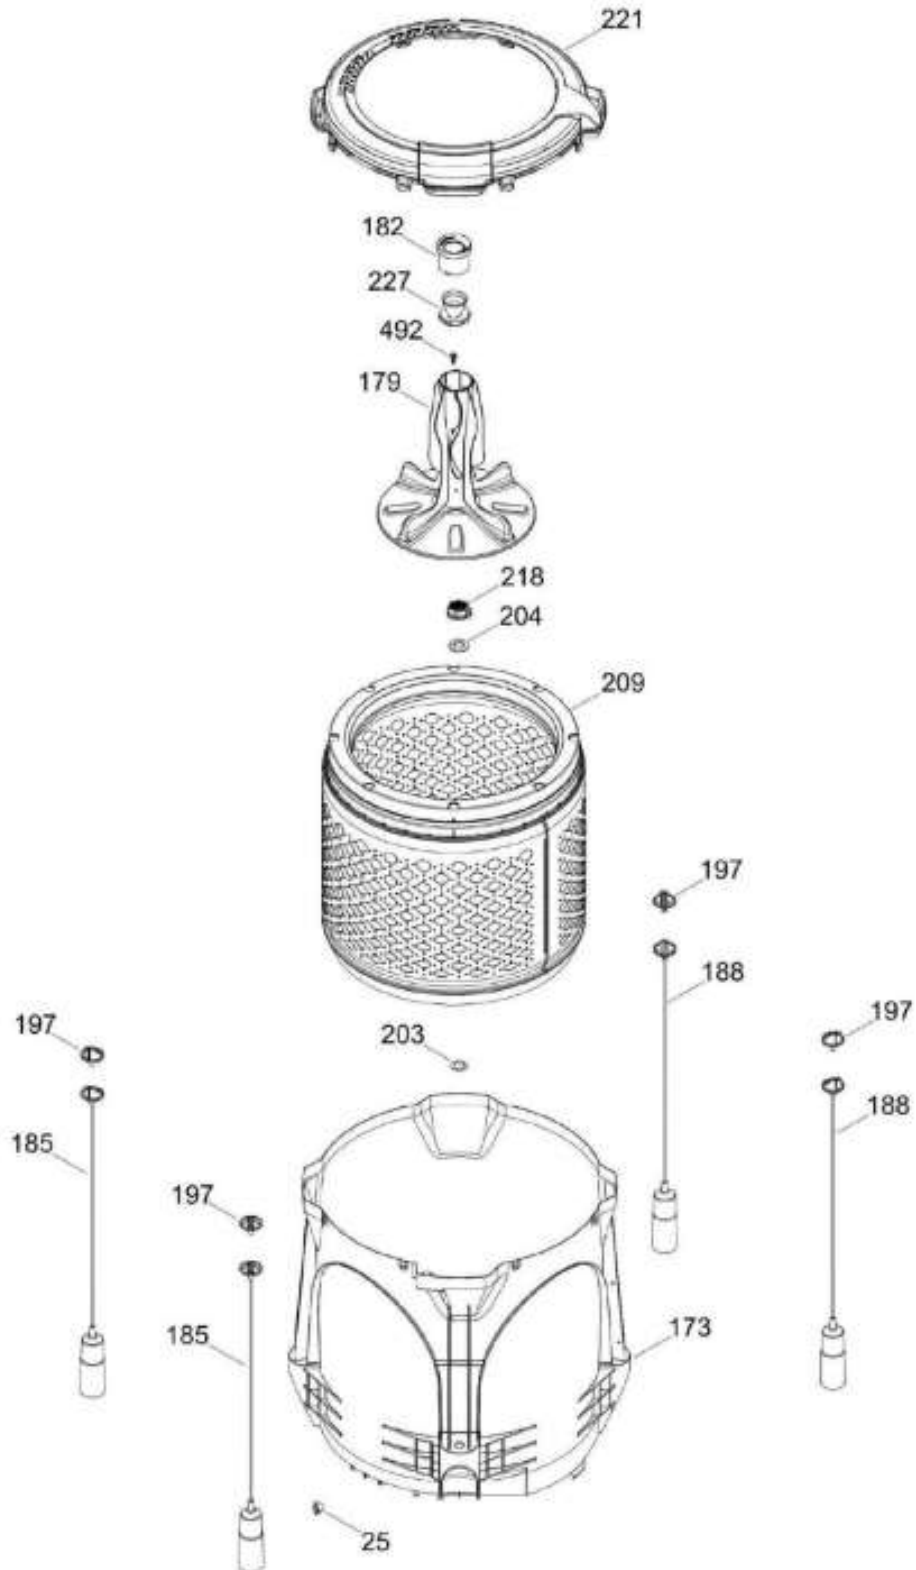

Distribuidor Autorizado

SurteRápido.com

Venta de Refacciones
Electrodomesticas

LAVADORA WMA71214CBCS01

COPETE / BACKSPLASH
GABINETE Y CUBIERTA / CABINET & COVER

WMA71214CBCS01

Distribuidor Autorizado

SurteRápido.com

Venta de Refacciones
Electrodomesticas

LAVADORA WMA71214CBCS01

PARTES PARA TINA / TUB, BASKET & AGITATOR

WMA71214CBCS01

Distribuidor Autorizado

SurteRápido.com

Venta de Refacciones
Electrodomesticas

LAVADORA WMA71214CBCS01

SISTEMA MOTRIZ / PUMP & DRIVE COMPONENTS

WMA71214CBCS01

Distribuidor Autorizado

SurteRápido.com

Venta de Refacciones
Electrodomesticas

LAVADORA WMA79112CBEB01

Guía	Refacción	Descripción
6	WW01F01716	CABLE TOMACORRIENTE ENSAMBLE
9	WW01A00654	GOMA TAPA
12	WW01F01775	VALVULA AGUA DOBLE
21	WW01L01823	ENSAMBLE IML Y COPETE
25	WW01A00068	ABRAZADERA MANGUERA
30	WW01F02038	ARNES PRINCIPAL MEX
31	WW01L01676	SELLADOR COPETE
34	WW01L01675	SELLADOR COPETE
35	WW01L01668	PAPEL TERMOVOLT
36	WW01L01636	PERILLA ROTATORIA
39	WW01L01639	PERILLA CONTROL
44	WW01A00641	PIN ALINEAMIENTO
45	WW01F01986	MANGUERA DE LLENADO PARA AGUA FRÍA ENSAMBLE
49	WW01L01624	PANEL POSTERIOR COPETE
56	WW01F01679	ARNES SEGURO TAPA
59	WW01A00651	CLIP CABLE
62	WW01L01703	BOTON INICIO / PAUSA
66	WW02F00735	SOPORTE TARJETA CONTROL
69	WW01F02010	KIT TARJETA Y SW
78	WW01F01677	ARNES VALVULAS
85	WW01F01777	SELECTOR ENSAMBLE
93	WW01L01529	GABINETE ENSAMBLE
96	WW01L01746	PATA NIVELADORA
96	WW01L01746	PATA NIVELADORA
98	WW01F01763	BISEL BLOCAPUERTAS
98	WW01F01763	BISEL BLOCAPUERTAS
99	WW01L01544	BLOQUEA PUERTAS
103	WW01L01632	BISAGRA IZQUIERDA
104	WW01L01633	BISAGRA DERECHA
106	WW01L01630	BUJE
107	WW01L01631	BUJE
108	WW01L01845	CUBRE MANGUERA
111	WW01F02057	ENS MANGUERA DRENADO
114	WW01L01508	CUBIERTA SUPERIOR
117	WW01L01525	TAPA METALICA