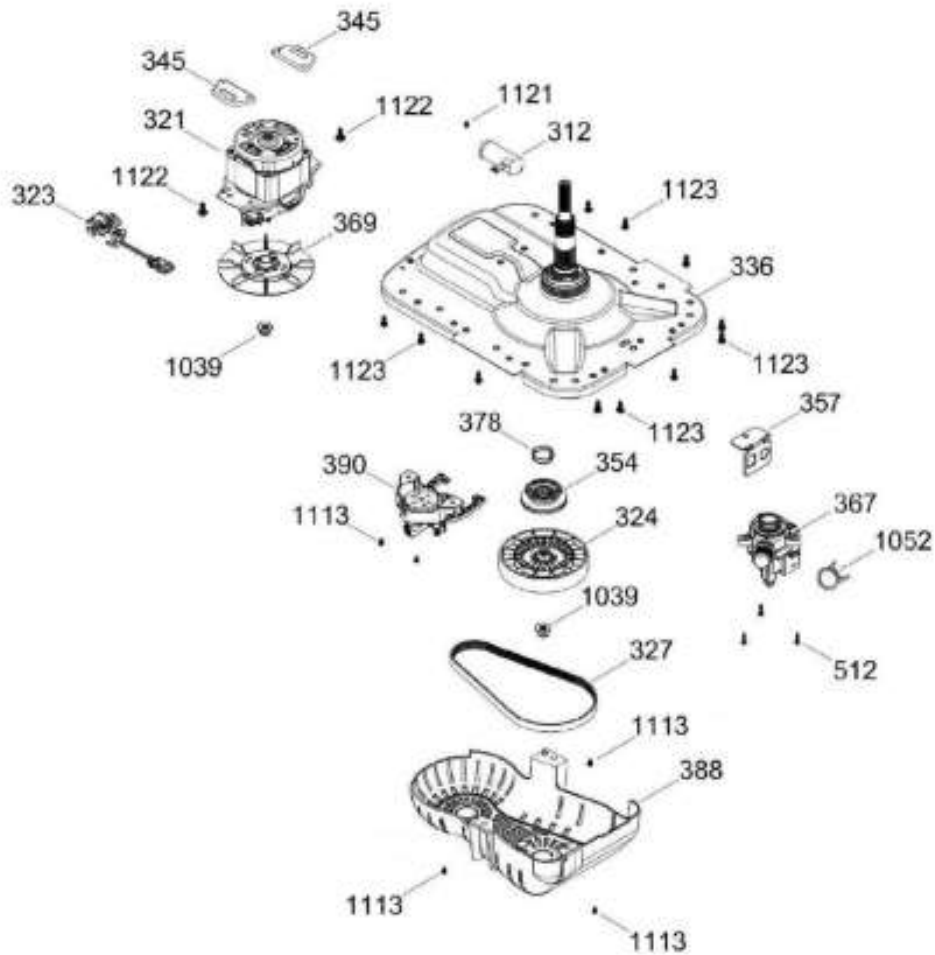

Venta de Refacciones
Electrodomesticas

LAVADORA WMA71214CBCS01

PARTES PARA TINA / TUB, BASKET & AGITATOR

WMA71214CBCS01

Distribuidor Autorizado

SurteRápido.com

Venta de Refacciones
Electrodomesticas

LAVADORA WMA71214CBCS01

SISTEMA MOTRIZ / PUMP & DRIVE COMPONENTS

WMA71214CBCS01

Distribuidor Autorizado

SurteRápido.com

Venta de Refacciones
Electrodomesticas

LAVADORA WMA79112CBEB01

Guía	Refacción	Descripción
6	WW01F01716	CABLE TOMACORRIENTE ENSAMBLE
9	WW01A00654	GOMA TAPA
12	WW01F01775	VALVULA AGUA DOBLE
21	WW01L01823	ENSAMBLE IML Y COPETE
25	WW01A00068	ABRAZADERA MANGUERA
30	WW01F02038	ARNES PRINCIPAL MEX
31	WW01L01676	SELLADOR COPETE
34	WW01L01675	SELLADOR COPETE
35	WW01L01668	PAPEL TERMOVOLT
36	WW01L01636	PERILLA ROTATORIA
39	WW01L01639	PERILLA CONTROL
44	WW01A00641	PIN ALINEAMIENTO
45	WW01F01986	MANGUERA DE LLENADO PARA AGUA FRÍA ENSAMBLE
49	WW01L01624	PANEL POSTERIOR COPETE
56	WW01F01679	ARNES SEGURO TAPA
59	WW01A00651	CLIP CABLE
62	WW01L01703	BOTON INICIO / PAUSA
66	WW02F00735	SOPORTE TARJETA CONTROL
69	WW01F02010	KIT TARJETA Y SW
78	WW01F01677	ARNES VALVULAS
85	WW01F01777	SELECTOR ENSAMBLE
93	WW01L01529	GABINETE ENSAMBLE
96	WW01L01746	PATA NIVELADORA
96	WW01L01746	PATA NIVELADORA
98	WW01F01763	BISEL BLOCAPUERTAS
98	WW01F01763	BISEL BLOCAPUERTAS
99	WW01L01544	BLOQUEA PUERTAS
103	WW01L01632	BISAGRA IZQUIERDA
104	WW01L01633	BISAGRA DERECHA
106	WW01L01630	BUJE
107	WW01L01631	BUJE
108	WW01L01845	CUBRE MANGUERA
111	WW01F02057	ENS MANGUERA DRENADO
114	WW01L01508	CUBIERTA SUPERIOR
117	WW01L01525	TAPA METALICA