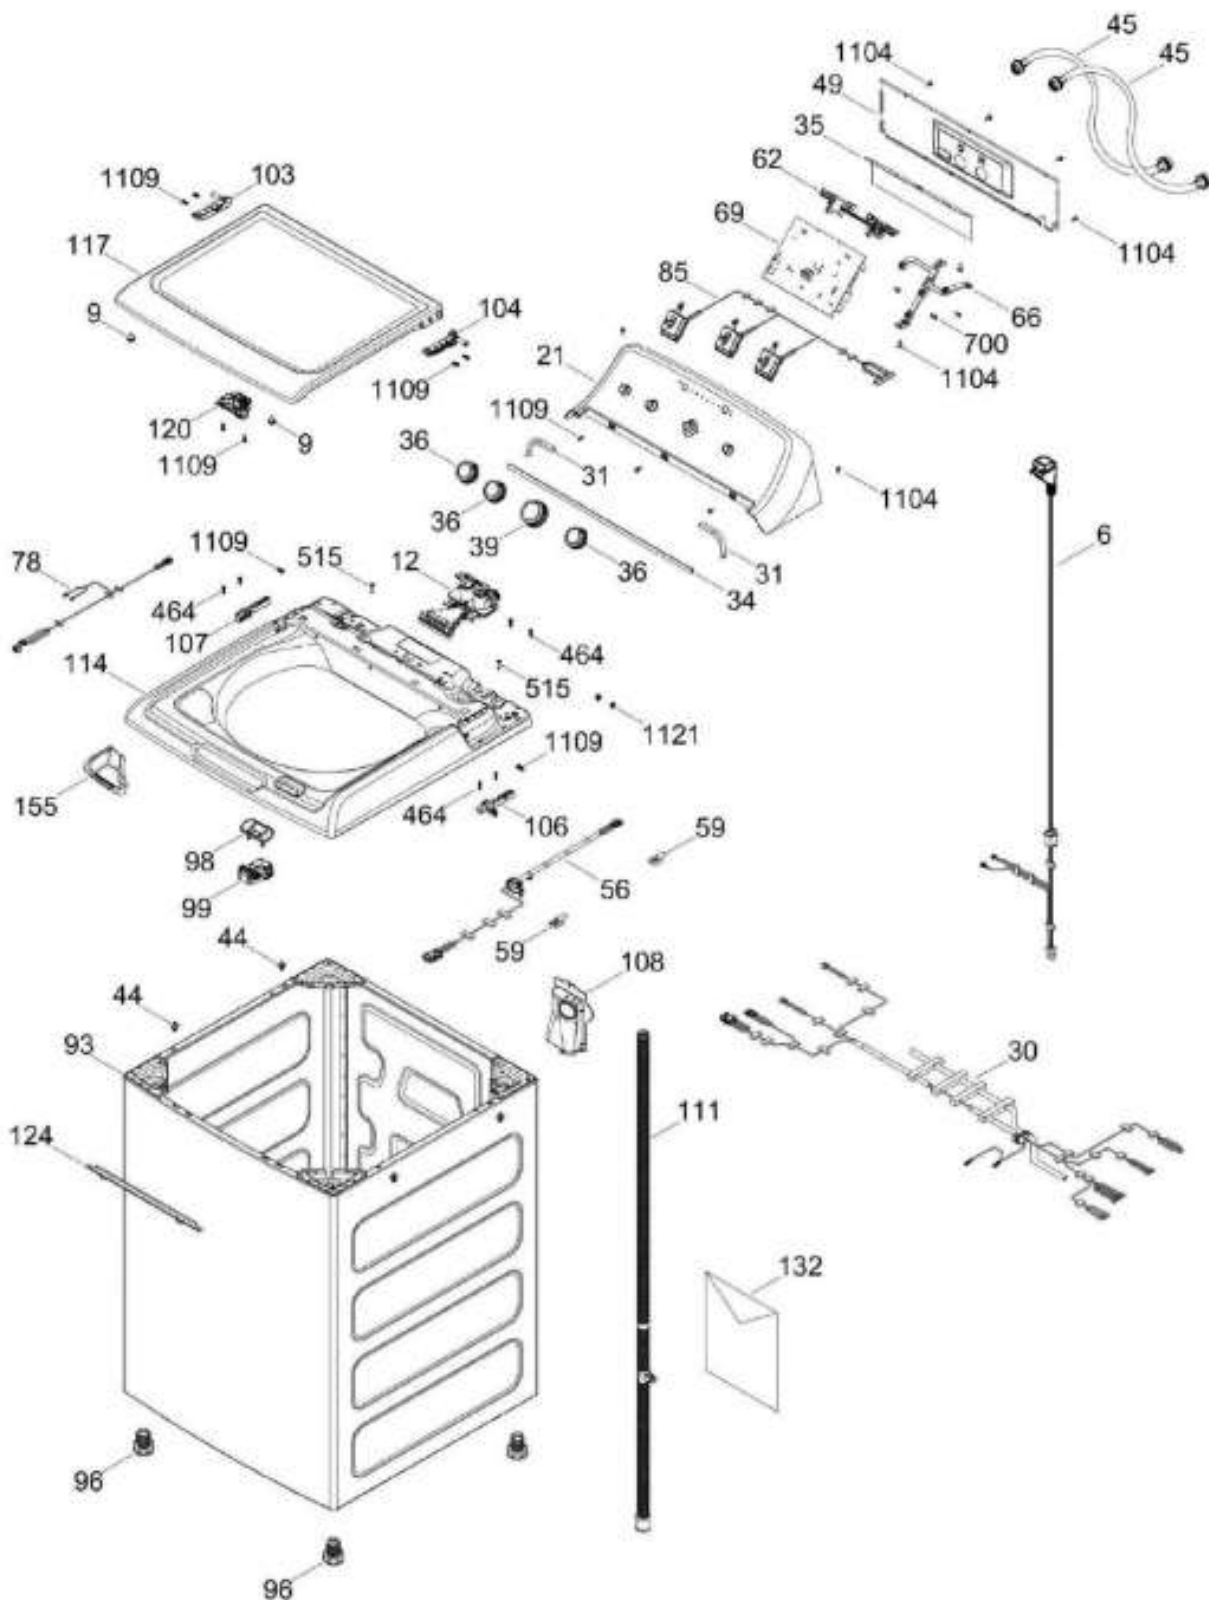

Distribuidor Autorizado

SurteRápido.com

Venta de Refacciones
Electrodomesticas

LAVADORA WMA71214CBCS01

COPETE / BACKSPLASH
GABINETE Y CUBIERTA / CABINET & COVER

WMA71214CBCS01

Distribuidor Autorizado

SurteRápido.com

Venta de Refacciones
Electrodomesticas

LAVADORA WMA71214CBCS01

PARTES PARA TINA / TUB, BASKET & AGITATOR

WMA71214CBCS01

Distribuidor Autorizado

SurteRápido.com

Venta de Refacciones
Electrodomesticas

LAVADORA WMA71214CBCS01

SISTEMA MOTRIZ / PUMP & DRIVE COMPONENTS

WMA71214CBCS01

Distribuidor Autorizado

SurteRápido.com

Venta de Refacciones
Electrodomesticas

LAVADORA WMA79112CBEB01

Guía	Refacción	Descripción
6	WW01F01716	CABLE TOMACORRIENTE ENSAMBLE
9	WW01A00654	GOMA TAPA
12	WW01F01775	VALVULA AGUA DOBLE
21	WW01L01823	ENSAMBLE IML Y COPETE
25	WW01A00068	ABRAZADERA MANGUERA
30	WW01F02038	ARNES PRINCIPAL MEX
31	WW01L01676	SELLADOR COPETE
34	WW01L01675	SELLADOR COPETE
35	WW01L01668	PAPEL TERMOVOLT
36	WW01L01636	PERILLA ROTATORIA
39	WW01L01639	PERILLA CONTROL
44	WW01A00641	PIN ALINEAMIENTO
45	WW01F01986	MANGUERA DE LLENADO PARA AGUA FRÍA ENSAMBLE
49	WW01L01624	PANEL POSTERIOR COPETE
56	WW01F01679	ARNES SEGURO TAPA
59	WW01A00651	CLIP CABLE
62	WW01L01703	BOTON INICIO / PAUSA
66	WW02F00735	SOPORTE TARJETA CONTROL
69	WW01F02010	KIT TARJETA Y SW
78	WW01F01677	ARNES VALVULAS
85	WW01F01777	SELECTOR ENSAMBLE
93	WW01L01529	GABINETE ENSAMBLE
96	WW01L01746	PATA NIVELADORA
96	WW01L01746	PATA NIVELADORA
98	WW01F01763	BISEL BLOCAPUERTAS
98	WW01F01763	BISEL BLOCAPUERTAS
99	WW01L01544	BLOQUEA PUERTAS
103	WW01L01632	BISAGRA IZQUIERDA
104	WW01L01633	BISAGRA DERECHA
106	WW01L01630	BUJE
107	WW01L01631	BUJE
108	WW01L01845	CUBRE MANGUERA
111	WW01F02057	ENS MANGUERA DRENADO
114	WW01L01508	CUBIERTA SUPERIOR
117	WW01L01525	TAPA METALICA