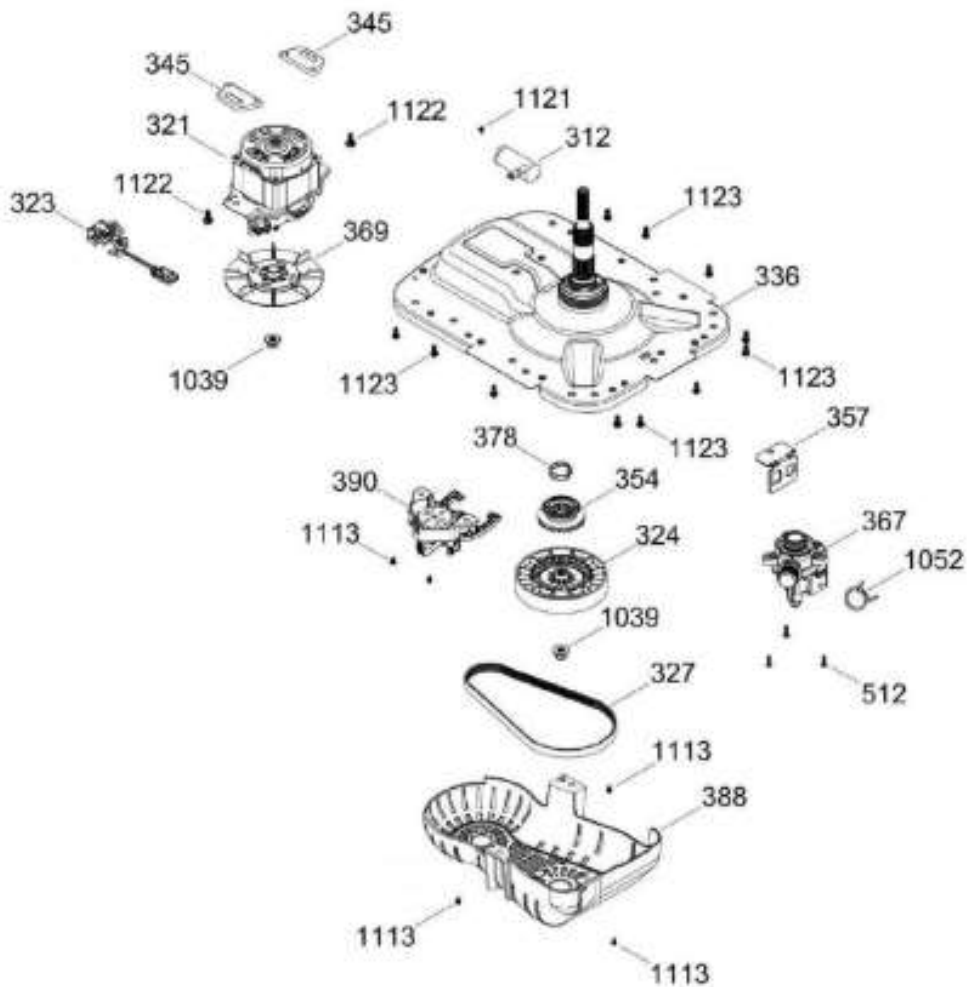

# LAVADORA WMA71214BCS02

PARTES PARA TINA / TUB, BASKET & AGITATOR

WMA71214BCS02

Distribuidor Autorizado

SurteRápido.com

Venta de Refacciones  
Electrodomesticas

# LAVADORA WMA71214CBCS02

SISTEMA MOTRIZ / PUMP & DRIVE COMPONENTS

WMA71214CBCS02

Distribuidor Autorizado

**SurteRápido.com**

Venta de Refacciones  
Electrodomesticas

# LAVADORA WMA71214CBCS02

Guía	Refacción	Descripción
515	WW01A00660	TORNILLO CUBIERTA
700	WW01A00582	TORNILLO
1039	WW01A00644	TUERCA POLEA
1052	WW01A00094	ABRAZADERA
1104	WW01A00097	TORNILLO 8-18 X 7/16 AB FENIX
1109	WW01A00449	TO 2RNILLO 8-16B FLP .525 S ZN
1113	WW01A00082	TORNILLO SOPORTE
1121	WW01A00001	TORNILLO
1122	WW01A00657	TORNILLO MOTOR
1123	WW01A00084	TORNILLO