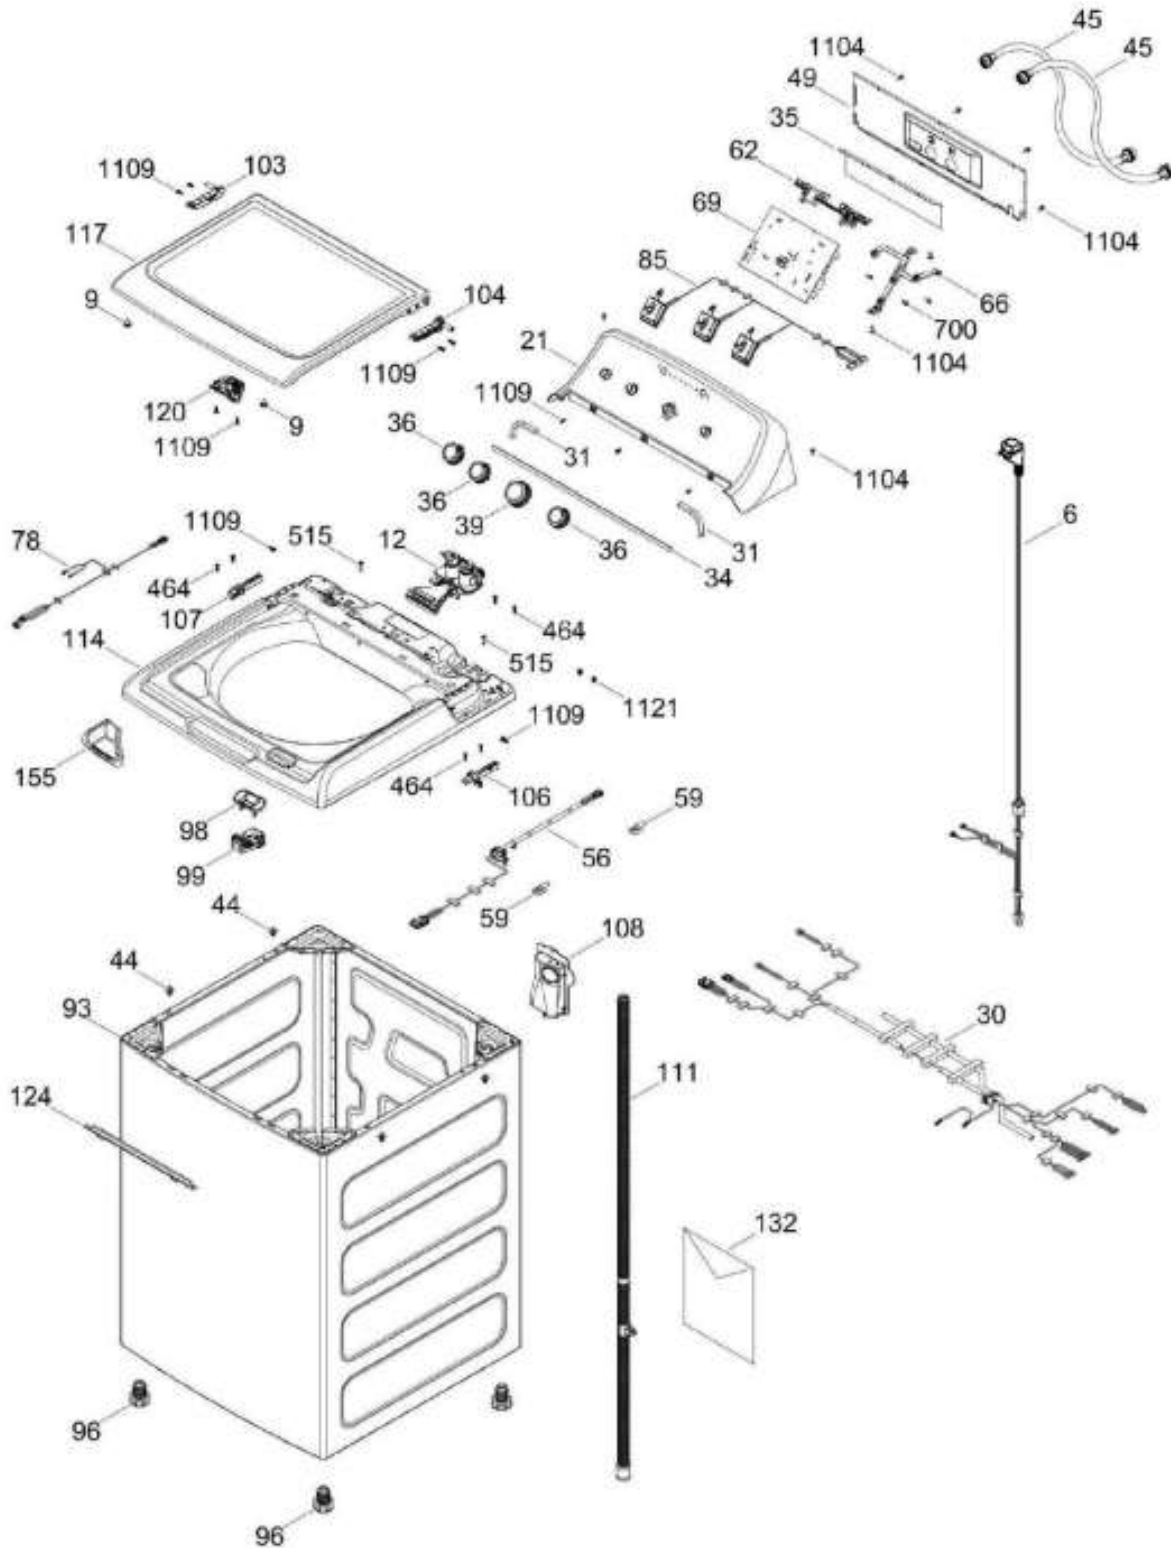

# LAVADORA WMA71214CBCS02

COPETE / BACKSPLASH  
GABINETE Y CUBIERTA / CABINET & COVER

WMA71214CBCS02

Distribuidor Autorizado

SurteRápido.com

Venta de Refacciones  
Electrodomesticas

# LAVADORA WMA71214BCS02

PARTES PARA TINA / TUB, BASKET & AGITATOR

WMA71214BCS02

Distribuidor Autorizado

SurteRápido.com

Venta de Refacciones  
Electrodomesticas

# LAVADORA WMA71214CBCS02

SISTEMA MOTRIZ / PUMP & DRIVE COMPONENTS

WMA71214CBCS02

Distribuidor Autorizado

**SurteRápido.com**

Venta de Refacciones  
Electrodomesticas