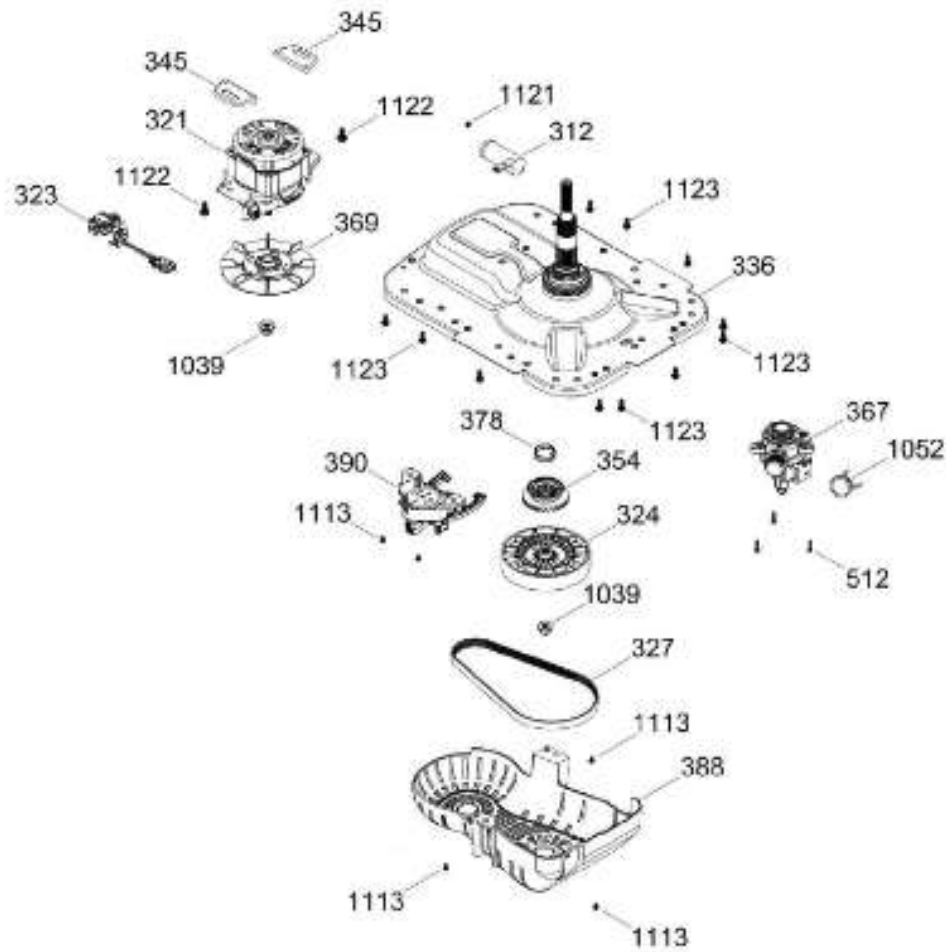

Venta de Refacciones
Electrodomesticas

LAVADORA WMA71214CBDB00

PARTES PARA TINA / TUB, BASKET & AGITATOR

WMA71214CBDB00

Distribuidor Autorizado

SurteRápido.com

Venta de Refacciones
Electrodomesticas

LAVADORA WMA71214CBDB00

SISTEMA MOTRIZ / PUMP & DRIVE COMPONENTS

WMA71214CBDB00

Distribuidor Autorizado

SurteRápido.com

Venta de Refacciones
Electrodomesticas

LAVADORA WMA71214CBDB00

Guía	Refacción	Descripción
6	WW01F01689	ENSAMBLE TOMACORRIENTE
9	WW01A00654	GOMA TAPA
12	WW01F01773	VALVULA DE AGUA
21	WW01L01823	ENSAMBLE IML Y COPETE
25	WW01A00068	ABRAZADERA MANGUERA
30	WW01F01866	ARNES PRINCIPAL
30	WW01F02022	ARNES PRINCIPAL
30	WW01A00755	ARNES PRINCIPAL
31	WW01L01676	SELLADOR COPETE
34	WW01L01675	SELLADOR COPETE
35	WW01L01668	PAPEL TERMOVOLT
36	WW01L01636	PERILLA ROTATORIA
39	WW01L01639	PERILLA CONTROL
44	WW01A00641	PIN ALINEAMIENTO
45	WW01F00597	MANGUERA
45	WW01F01987	MANGUERA
49	WW01L01624	PANEL POSTERIOR COPETE
56	WW01F01679	ARNES SEGURO TAPA
59	WW01A00651	CLIP CABLE
62	WW01L01703	BOTON INICIO / PAUSA
66	WW02F00735	SOPORTE TARJETA CONTROL
69	WW01F02004	KIT TARJETA Y SW
78	WW01F01677	ARNES VALVULAS
85	WW01F01777	SELECTOR ENSAMBLE
93	WW01L01529	GABINETE ENSAMBLE
96	WW01L01746	PATA NIVELADORA
96	WW01L01746	PATA NIVELADORA
96	WW01L01746	PATA NIVELADORA
98	WW01F01763	BISEL BLOCAPUERTAS
99	WW01L01660	SEGURO TAPA
103	WW01L01632	BISAGRA IZQUIERDA
104	WW01L01633	BISAGRA DERECHA
106	WW01L01630	BUJE
107	WW01L01631	BUJE
108	WW01L01506	CUBIERTA MANGUERA