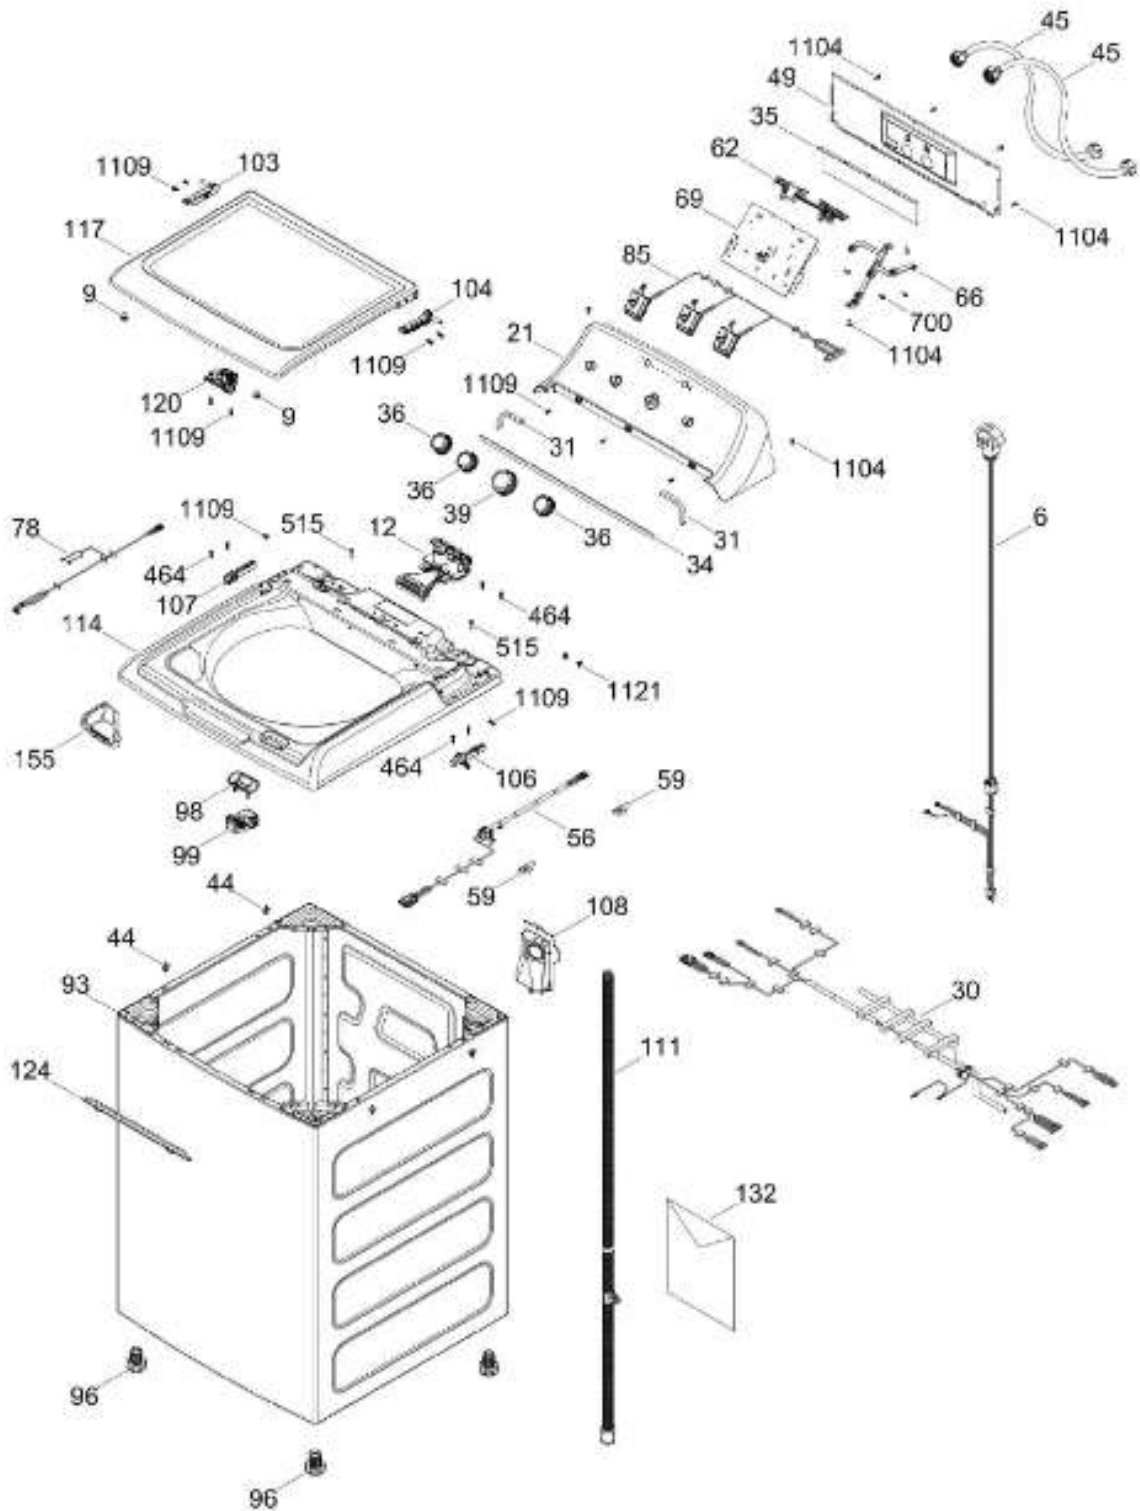

Distribuidor Autorizado

SurteRápido.com

Venta de Refacciones
Electrodomesticas

LAVADORA WMA71214CBDB00

COPETE / BACKSPLASH
GABINETE Y CUBIERTA / CABINET & COVER

WMA71214CBDB00