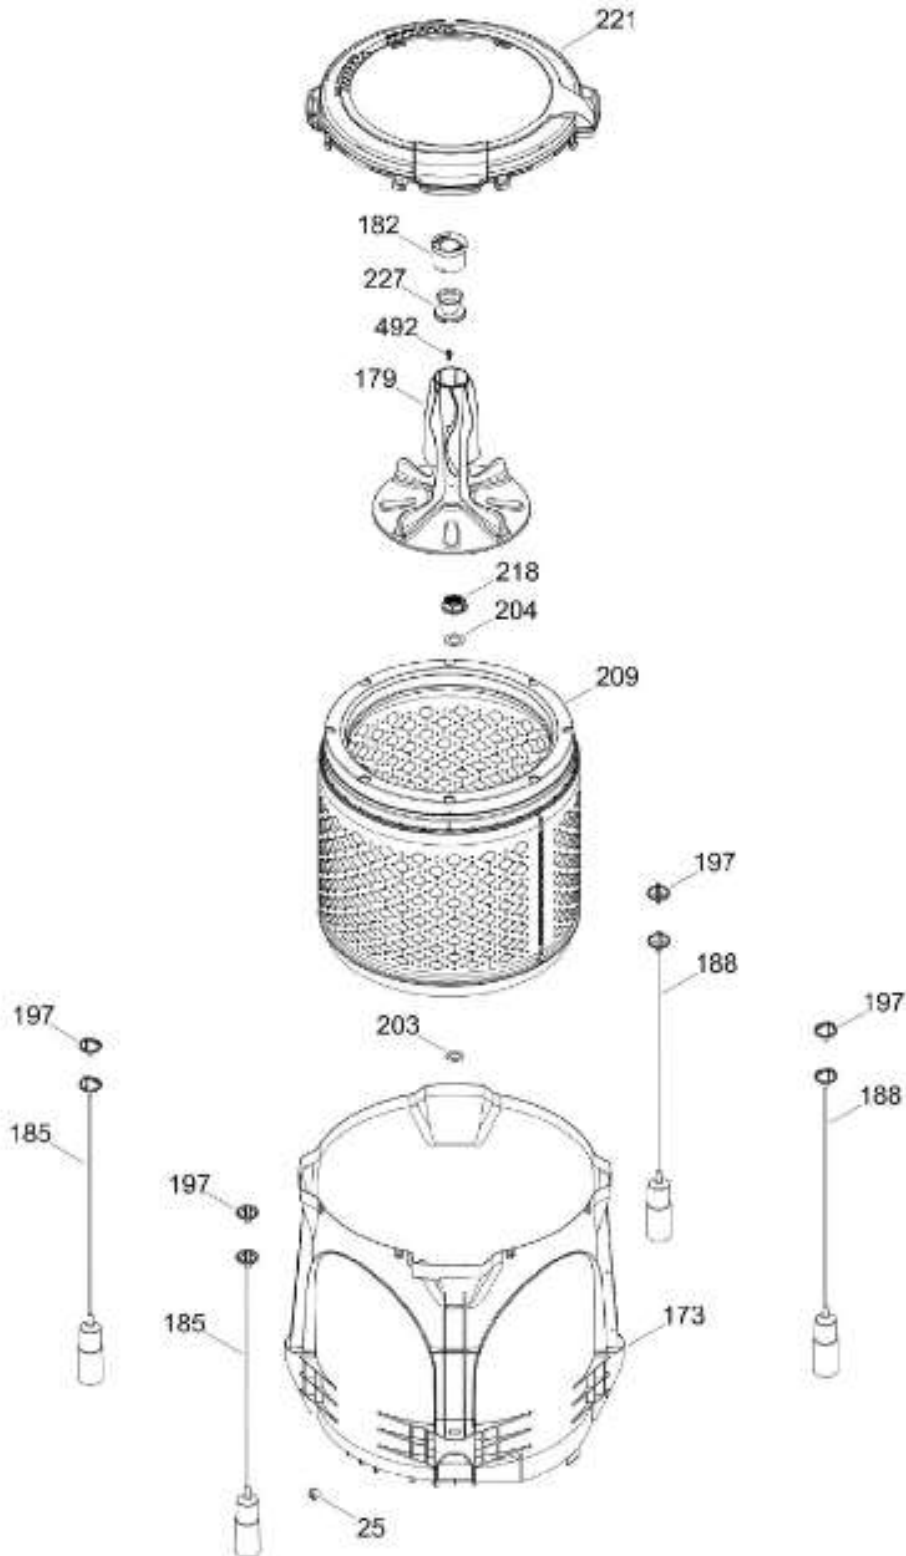

Distribuidor Autorizado

SurteRápido.com

Venta de Refacciones
Electrodomesticas

LAVADORA WMA71214CBDB00

COPETE / BACKSPLASH
GABINETE Y CUBIERTA / CABINET & COVER

WMA71214CBDB00

Distribuidor Autorizado

SurteRápido.com

Venta de Refacciones
Electrodomesticas

LAVADORA WMA71214CBDB00

PARTES PARA TINA / TUB, BASKET & AGITATOR

WMA71214CBDB00

Distribuidor Autorizado

SurteRápido.com

Venta de Refacciones
Electrodomesticas

LAVADORA WMA71214CBDB00

SISTEMA MOTRIZ / PUMP & DRIVE COMPONENTS

WMA71214CBDB00

Distribuidor Autorizado

SurteRápido.com

Venta de Refacciones
Electrodomesticas

LAVADORA WMA71214CBDB00

Guía	Refacción	Descripción
6	WW01F01689	ENSAMBLE TOMACORRIENTE
9	WW01A00654	GOMA TAPA
12	WW01F01773	VALVULA DE AGUA
21	WW01L01823	ENSAMBLE IML Y COPETE
25	WW01A00068	ABRAZADERA MANGUERA
30	WW01F01866	ARNES PRINCIPAL
30	WW01F02022	ARNES PRINCIPAL
30	WW01A00755	ARNES PRINCIPAL
31	WW01L01676	SELLADOR COPETE
34	WW01L01675	SELLADOR COPETE
35	WW01L01668	PAPEL TERMOVOLT
36	WW01L01636	PERILLA ROTATORIA
39	WW01L01639	PERILLA CONTROL
44	WW01A00641	PIN ALINEAMIENTO
45	WW01F00597	MANGUERA
45	WW01F01987	MANGUERA
49	WW01L01624	PANEL POSTERIOR COPETE
56	WW01F01679	ARNES SEGURO TAPA
59	WW01A00651	CLIP CABLE
62	WW01L01703	BOTON INICIO / PAUSA
66	WW02F00735	SOPORTE TARJETA CONTROL
69	WW01F02004	KIT TARJETA Y SW
78	WW01F01677	ARNES VALVULAS
85	WW01F01777	SELECTOR ENSAMBLE
93	WW01L01529	GABINETE ENSAMBLE
96	WW01L01746	PATA NIVELADORA
96	WW01L01746	PATA NIVELADORA
96	WW01L01746	PATA NIVELADORA
98	WW01F01763	BISEL BLOCAPUERTAS
99	WW01L01660	SEGURO TAPA
103	WW01L01632	BISAGRA IZQUIERDA
104	WW01L01633	BISAGRA DERECHA
106	WW01L01630	BUJE
107	WW01L01631	BUJE
108	WW01L01506	CUBIERTA MANGUERA