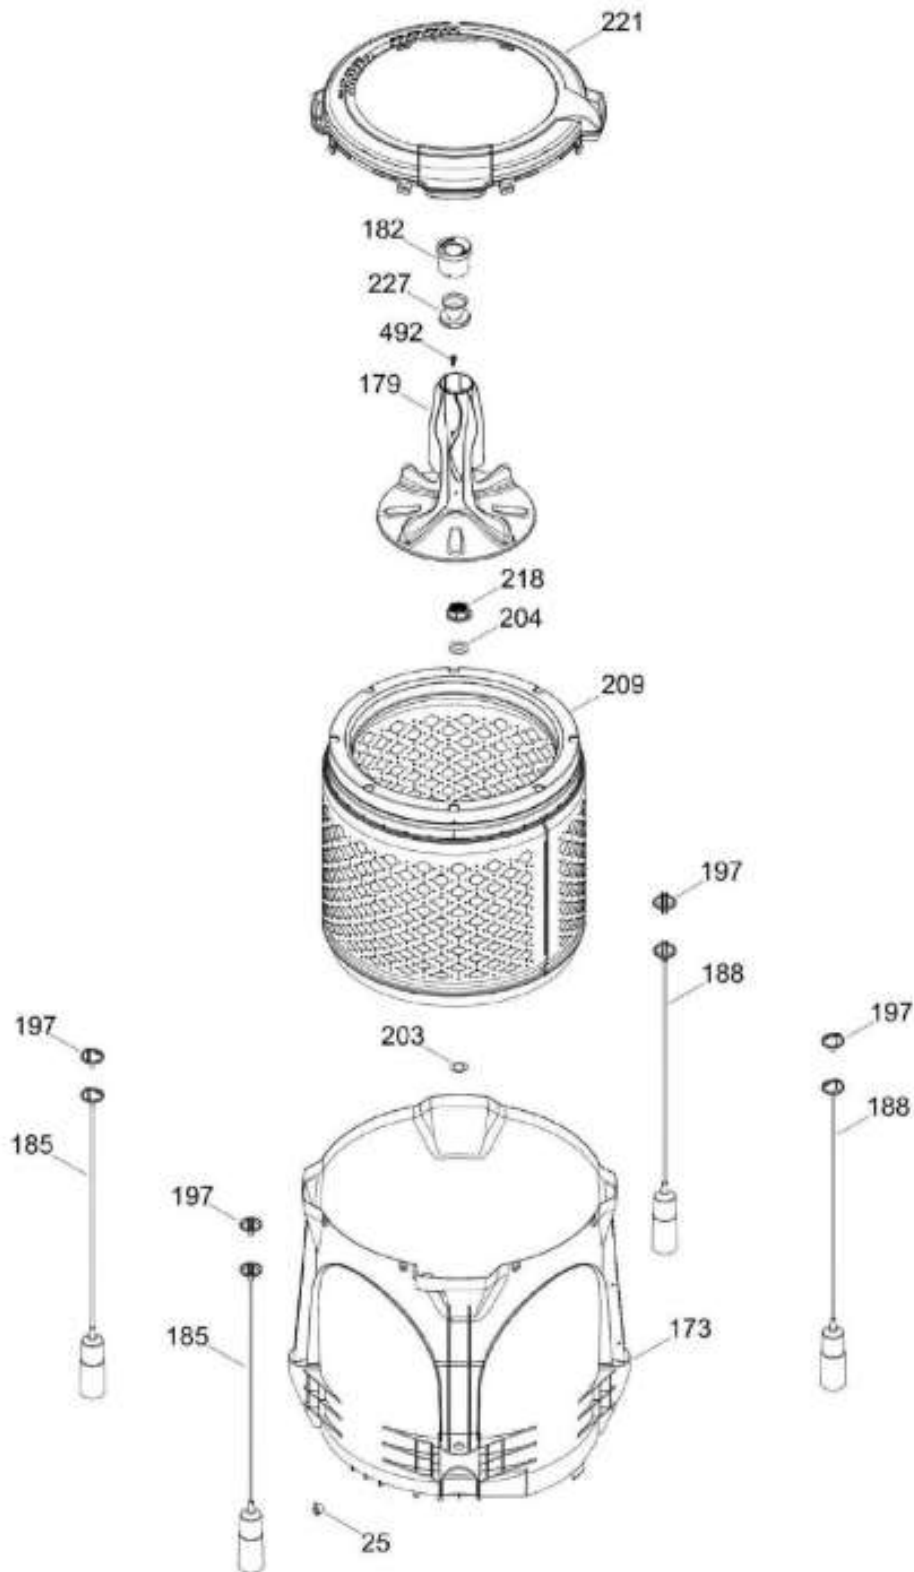

Distribuidor Autorizado

SurteRápido.com

Venta de Refacciones
Electrodomesticas

LAVADORA WMA71214CBDB01

COPETE / BACKSPLASH
GABINETE Y CUBIERTA / CABINET & COVER

WMA71214CBDB01

Distribuidor Autorizado

SurteRápido.com

Venta de Refacciones
Electrodomesticas

LAVADORA WMA71214CBDB01

PARTES PARA TINA / TUB, BASKET & AGITATOR

WMA71214CBDB01

Distribuidor Autorizado

SurteRápido.com

Venta de Refacciones
Electrodomesticas

LAVADORA WMA71214CBDB01

SISTEMA MOTRIZ / PUMP & DRIVE COMPONENTS

WMA71214CBDB01

Distribuidor Autorizado

SurteRápido.com

Venta de Refacciones
Electrodomesticas

LAVADORA WMA71214CBDB01

Guía	Refacción	Descripción
6	WW01F01689	ENSAMBLE TOMACORRIENTE
9	WW01A00654	GOMA TAPA
12	WW01F01773	VALVULA DE AGUA
21	WW01L01823	ENSAMBLE IML Y COPETE
25	WW01A00068	ABRAZADERA MANGUERA
30	WW01F02038	ARNES PRINCIPAL MEX
31	WW01L01676	SELLADOR COPETE
34	WW01L01675	SELLADOR COPETE
35	WW01L01668	PAPEL TERMOVOLT
36	WW01L01636	PERILLA ROTATORIA
39	WW01L01639	PERILLA CONTROL
44	WW01A00641	PIN ALINEAMIENTO
45	WW01F01987	MANGUERA LLENADO PARA GUA FRÍA ENSAMBLE
49	WW01L01624	PANEL POSTERIOR COPETE
56	WW01F01679	ARNES SEGURO TAPA
59	WW01A00651	CLIP CABLE
62	WW01L01703	BOTON INICIO / PAUSA
66	WW02F00735	SOPORTE TARJETA CONTROL
69	WW01F02004	KIT TARJETA Y SW
78	WW01F01677	ARNES VALVULAS
85	WW01F01777	SELECTOR ENSAMBLE
93	WW01L01529	GABINETE ENSAMBLE
96	WW01L01746	PATA NIVELADORA
96	WW01L01746	PATA NIVELADORA
98	WW01F01763	BISEL BLOCAPUERTAS
98	WW01F01763	BISEL BLOCAPUERTAS
99	WW01L01660	SEGURO TAPA
103	WW01L01632	BISAGRA IZQUIERDA
104	WW01L01633	BISAGRA DERECHA
106	WW01L01630	BUJE
107	WW01L01631	BUJE
108	WW01L01845	CUBRE MANGUERA
111	WW01F02057	ENS MANGUERA DRENADO
114	WW01L01508	CUBIERTA SUPERIOR
117	WW01L01525	TAPA METALICA