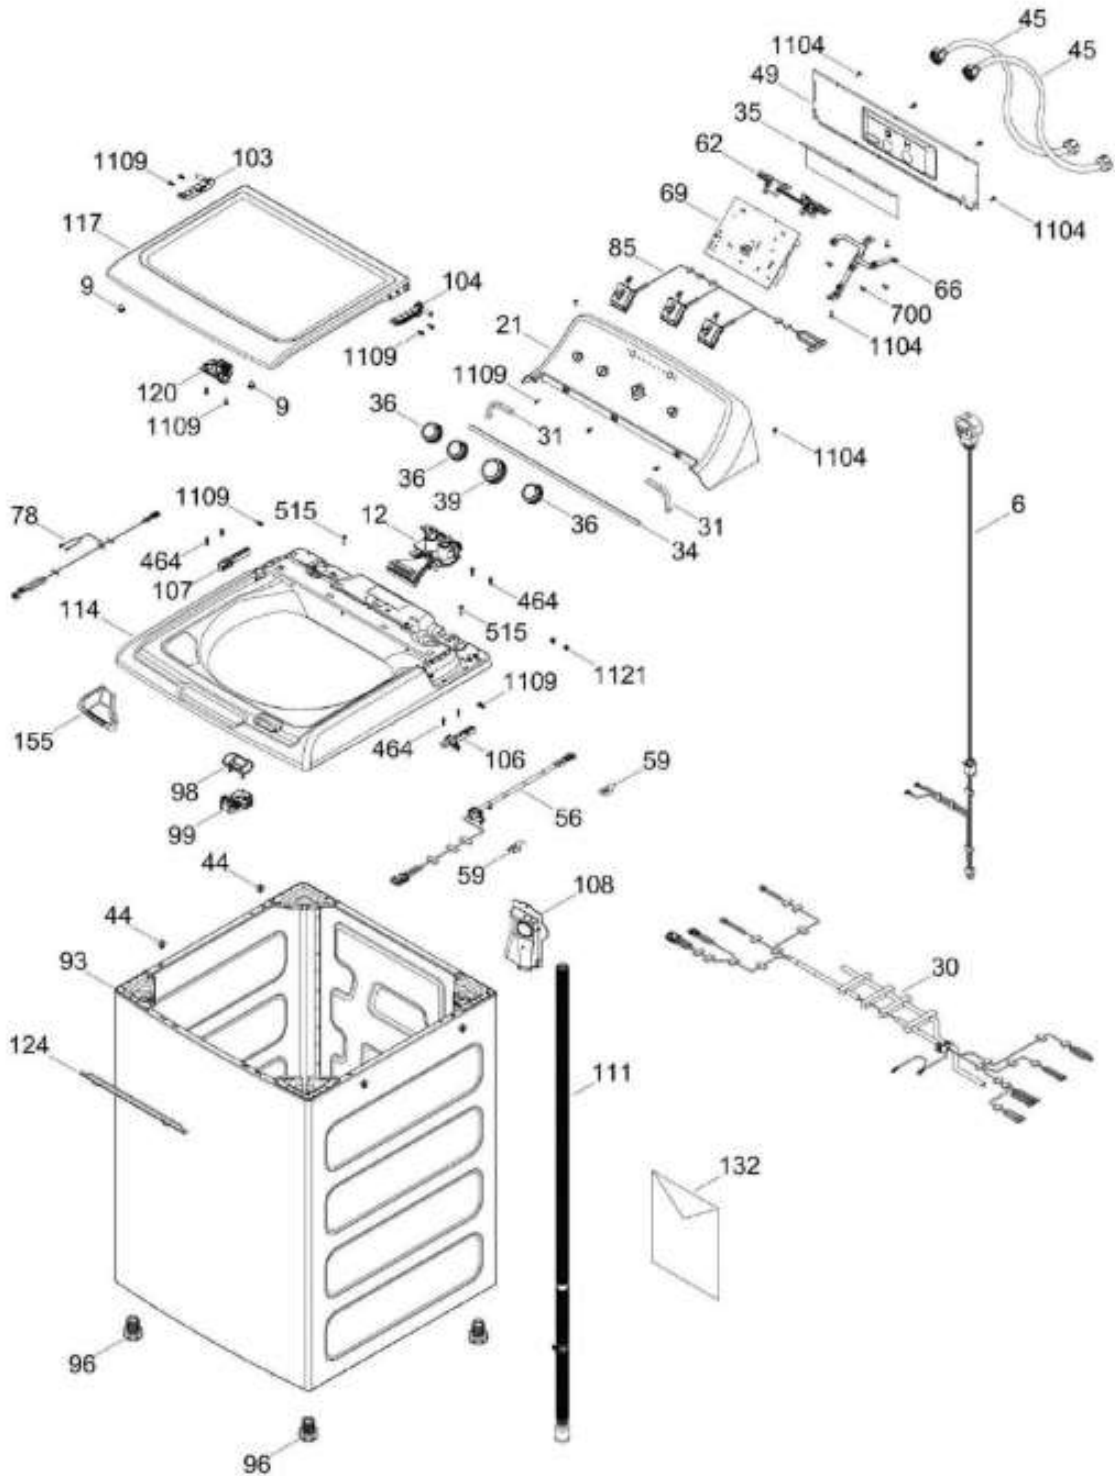

Distribuidor Autorizado

SurteRápido.com

Venta de Refacciones
Electrodomesticas

LAVADORA WMA71214CBDB01

COPETE / BACKSPLASH
GABINETE Y CUBIERTA / CABINET & COVER

WMA71214CBDB01