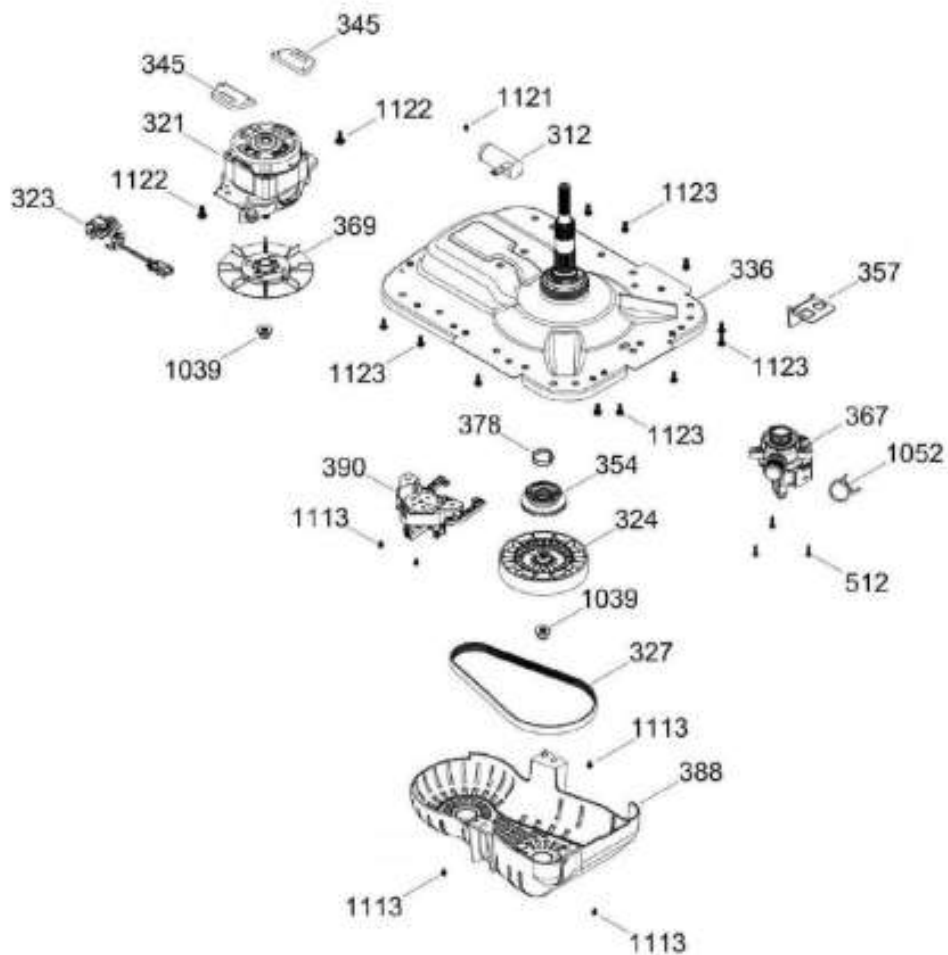

Venta de Refacciones
Electrodomesticas

LAVADORA WMA71214CBDB01

PARTES PARA TINA / TUB, BASKET & AGITATOR

WMA71214CBDB01

Distribuidor Autorizado

SurteRápido.com

Venta de Refacciones
Electrodomesticas

LAVADORA WMA71214CBDB01

SISTEMA MOTRIZ / PUMP & DRIVE COMPONENTS

WMA71214CBDB01

Distribuidor Autorizado

SurteRápido.com

Venta de Refacciones
Electrodomesticas

LAVADORA WMA71214CBDB01

Guía	Refacción	Descripción
6	WW01F01689	ENSAMBLE TOMACORRIENTE
9	WW01A00654	GOMA TAPA
12	WW01F01773	VALVULA DE AGUA
21	WW01L01823	ENSAMBLE IML Y COPETE
25	WW01A00068	ABRAZADERA MANGUERA
30	WW01F02038	ARNES PRINCIPAL MEX
31	WW01L01676	SELLADOR COPETE
34	WW01L01675	SELLADOR COPETE
35	WW01L01668	PAPEL TERMOVOLT
36	WW01L01636	PERILLA ROTATORIA
39	WW01L01639	PERILLA CONTROL
44	WW01A00641	PIN ALINEAMIENTO
45	WW01F01987	MANGUERA LLENADO PARA GUA FRÍA ENSAMBLE
49	WW01L01624	PANEL POSTERIOR COPETE
56	WW01F01679	ARNES SEGURO TAPA
59	WW01A00651	CLIP CABLE
62	WW01L01703	BOTON INICIO / PAUSA
66	WW02F00735	SOPORTE TARJETA CONTROL
69	WW01F02004	KIT TARJETA Y SW
78	WW01F01677	ARNES VALVULAS
85	WW01F01777	SELECTOR ENSAMBLE
93	WW01L01529	GABINETE ENSAMBLE
96	WW01L01746	PATA NIVELADORA
96	WW01L01746	PATA NIVELADORA
98	WW01F01763	BISEL BLOCAPUERTAS
98	WW01F01763	BISEL BLOCAPUERTAS
99	WW01L01660	SEGURO TAPA
103	WW01L01632	BISAGRA IZQUIERDA
104	WW01L01633	BISAGRA DERECHA
106	WW01L01630	BUJE
107	WW01L01631	BUJE
108	WW01L01845	CUBRE MANGUERA
111	WW01F02057	ENS MANGUERA DRENADO
114	WW01L01508	CUBIERTA SUPERIOR
117	WW01L01525	TAPA METALICA